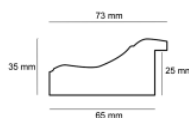

Cena detaliczna: 0.80 zł/cm

Specyfikacja: 1801/17

Wykończenie: okleina

Rama drewniana A 279 ZŁOTO + ZIELEŃ

Cena detaliczna: 1.75 zł/cm

Specyfikacja: A 279.53.047

Wykończenie: folia

Rama drewniana A 279 ZŁOTO + CZERWIĘŃ