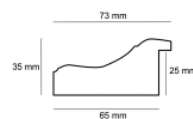

Rama drewniana AP A 279.53.050 ZŁOTO + NIEBIESKI

Cena detaliczna: 1.75 zł/cm
Specyfikacja: A27953050
Wykończenie: Folia metaliczna

Rama drewniana SY POMPEA STARE SREBRO

Cena detaliczna: 2.45 zł/cm
Specyfikacja: SY POMPEA 02
Wykończenie: Folia Metaliczna