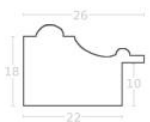

Rama drewniana sosnowa 204

Cena detaliczna: 0.25 zł/cm

Specyfikacja: kod listwy 204

Wykończenie: surowe sosnowe drewno