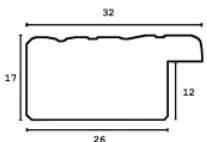

Rama drewniana AP IN 3237.181 BIAŁA

Cena detaliczna: 0.96 zł/cm

Specyfikacja: kod listwy AP IN 3237/181