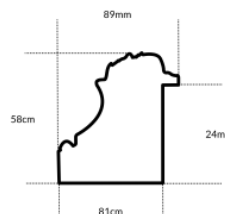

Rama drewniana AP A 807 74 044

Cena detaliczna: 9.27 zł/cm
Specyfikacja: A 807 641 044
Wykończenie: szlagmetal