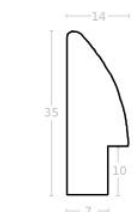

Rama drewniana AP S 6014 /46 SREBRO LUSTRZANE

Cena detaliczna: 2.46 zł/cm
 Specyfikacja: kod ramy AP S
 6014/ 46

Rama drewniana AP S 809.181 SREBRO JASNE

Cena detaliczna: 1.93 zł/cm
 Specyfikacja: kod ramy AP S
 809 181