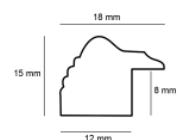

Cena detaliczna: 0.80 zł/cm

Specyfikacja: 1801/17

Wykończenie: okleina

Rama drewniana A 279 ZŁOTO + ZIELEŃ

Cena detaliczna: 1.75 zł/cm

Specyfikacja: A 279.53.047

Wykończenie: folia

Rama drewniana A 279 ZŁOTO + CZERWIĘŃ