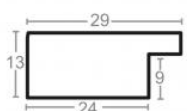

Rama drewniana SY 3020 BRĄZOWA

Cena detaliczna: 0.66 zł/cm
Specyfikacja: kod listwy
3020/583
Wykończenie: okleina