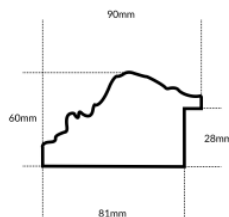

Rama drewniana AP A 275.63.044 SREBRNA

Cena detaliczna: 5.82 zł/cm
Specyfikacja: kod listwy AP A 275.63.044
Wykończenie: szlagmetal