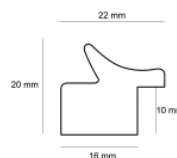

Rama drewniana AP A 332 23 080 JASNE ZŁOTO

Cena detaliczna: 1.74 zł/cm
Specyfikacja: A 332 23 080
Wykończenie: folia