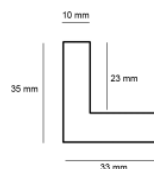

Rama drewniana SY L 3535 CZARNA PRZECIERANA

Cena detaliczna: 1.05 zł/cm
Specyfikacja: SY L 3535/12
Wykończenie: bejca