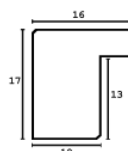

Rama drewniana AP IN 1717/669 CIEMNE SREBRO

Cena detaliczna: 0.75 zł/cm
Specyfikacja: kod listwy IN 1717 669
Wykończenie: folia metaliczna