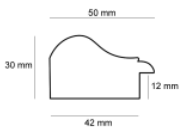

Wykończenie: Matowe

Rama drewniana AP A 226 41 Brąz Mat

Cena detaliczna: 1.57 zł/cm

Specyfikacja: A22641025

Wykończenie: Matowe

Rama drewniana AP S 951/NAFO

Cena detaliczna: 2.05 zł/cm

Specyfikacja: Kod listwy AP S 951 / NAFO