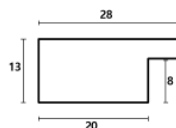

Rama drewniana AP SM 30/81 BRAŹ + ZŁOTO

Cena detaliczna: 1.15 zł/cm
Specyfikacja: kod listwy AP SM 30/81
Wykończenie: bejca