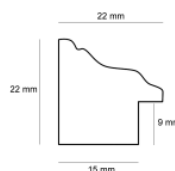

Rama drewniana AP IN 5282.714 ZŁOTO

Cena detaliczna: 1.05 zł/cm
Wykończenie: -