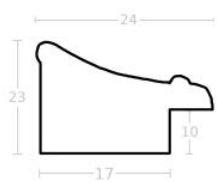

Rama drewniana AP S 959.147 MAHOŃ

Cena detaliczna: 2.15 zł/cm
Specyfikacja: kod ramy AP S 959 147