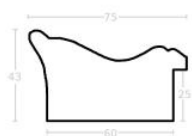

hergen

Rama drewniana AP BO 105.83057 MARRONE

Cena detaliczna: 3.90 zł/cm
Specyfikacja: kod ramy AP BO 105 83 057
Wykończenie: bejca