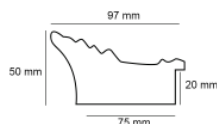

Rama drewniana AP LC 4900/2008 CIEMNY SZARY

Cena detaliczna: 6.65 zł/cm

Specyfikacja: kod listwy LC 4900/2008

Wykończenie: malowanie