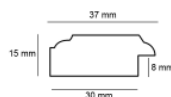

Rama drewniana SY 3721/604 BRAŹ + ZŁOTY PASEK

Cena detaliczna: 0.78 zł/cm
Specyfikacja: SY 3721/604
Wykończenie: bejca + złoty pasek