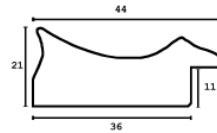

Rama drewniana AP IN 6411.623 SZARY

Cena detaliczna: 1.52 zł/cm
Specyfikacja: kod listwy AP IN 6411/623