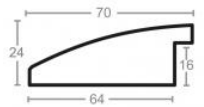

Wykończenie: okleina

Rama drewniana SY 7101/11 BRAZ

Cena detaliczna: 1.88 zł/cm

Specyfikacja: kod listwy SY 7101/11

Rama drewniana SY 7101/33 ZŁOTO + BRAZ

Cena detaliczna: 1.88 zł/cm

Specyfikacja: kod listwy SY 7101/33