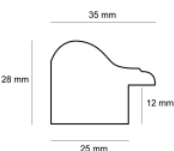

Rama drewniana AP S 952/NAFO BRAŹ + ŻŁOTO

Cena detaliczna: 1.27 zł/cm
Specyfikacja: AP S 952/NAFO
Wykończenie: bejca