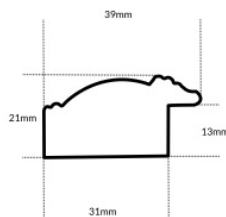

hergon

Rama drewniana AP A 247.23.286 BIAŁA

Cena detaliczna: 1.39 zł/cm
Specyfikacja: kod listwy AP A 247.23.286
Wykończenie: bejca