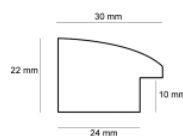

Rama drewniana AP S 492.317 STAL SZCZOTKOWANA

Cena detaliczna: 1.57 zł/cm

Specyfikacja: kod listwy AP S 492/317

Wykończenie: okleina