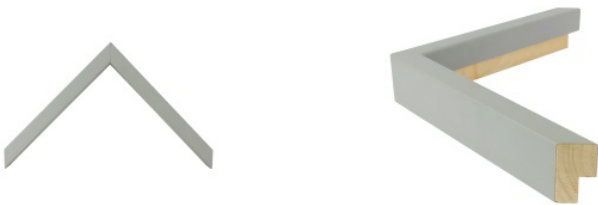

Rama drewniana AP S 2009/754 JASNY SZARY

Cena detaliczna: 1.70 zł/cm
Specyfikacja: kod listwy AP S 2009/754
Wykończenie: okleina