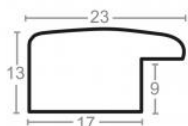

Rama drewniana SY 2325 PASTELOWY FIOLET POŁYSK

Cena detaliczna: 0.50 zł/cm
Specyfikacja: kod ramy SY 2325
557