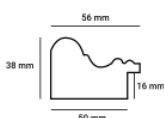

Rama drewniana Alessia/01 ŻŁOTO

Cena detaliczna: 1.90 zł/cm
Specyfikacja: kod listwy Alessia/01