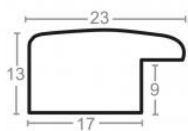

Rama Drewniana SOSNA 6PW 729 + Slip PL14B_ORO

Cena detaliczna: 1.50 zł/cm

Rama Drewniana SOSNA 6PW 2501 + Slip PL12C_ARG_CZARNY

Cena detaliczna: 1.50 zł/cm

hergon

Rama drewniana SY 2325 TURKUSOWA

Cena detaliczna: 0.50 zł/cm
Specyfikacja: kod ramy SY 2325
903