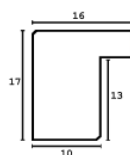

Cena detaliczna: 0.75 zł/cm
Specyfikacja: kod listwy IN
1717 543
Wykończenie: okleina

Rama drewniana AP IN 1717/545 SZARO-BRĄZOWA