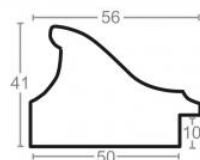

Rama drewniana SY 5601/93 ZŁOTO + ZIELEŃ

Cena detaliczna: 2.16 zł/cm
Specyfikacja: kod listwy SY 5601/93