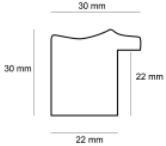

Rama drewniana SY B 5020 /06 CZARNA ZE ZŁOTEM

Cena detaliczna: 1.30 zł/cm

Specyfikacja: B 5020/06

Wykończenie: folia