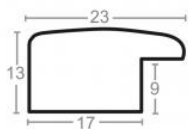

Rama drewniana SY 2325 CIEMNY ZIELONY

Cena detaliczna: 0.50 zł/cm
Specyfikacja: kod ramy SY 2325
828