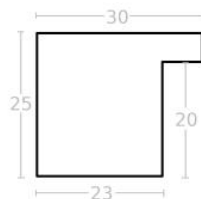

Rama drewniana AP A 330/645 CZARNY LAKIER

Cena detaliczna: 1.35 zł/cm
Specyfikacja: kod listwy A 330
63 645