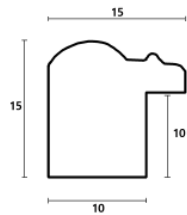

Rama drewniana NJ 905 BRĄZOWA

Cena detaliczna: 0.39 zł/cm

Specyfikacja: kod listwy NJ 905-05

Wykończenie: bejca