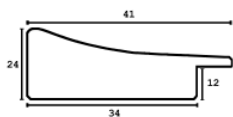

Rama drewniana B 5760/02 BEŻOWA

Cena detaliczna: 1.44 zł/cm
Specyfikacja: kod listwy SY B 5760/02