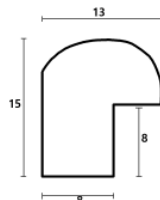

Rama drewniana AP PL 290 ZŁOTO

Cena detaliczna: 0.57 zł/cm
Specyfikacja: kod listwy PL 290/OP
Wykończenie: szlagmetal