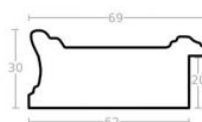

Rama drewniana AP IN 6202/997 CZARNA + ZŁOTE BRZEGI + WZOREK

Cena detaliczna: 2.60 zł/cm
Specyfikacja: kod listwy AP IN 6202/997