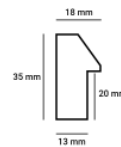

Rama drewniana SY 1835/503 BIAŁA

Cena detaliczna: 0.98 zł/cm

Specyfikacja: kod listwy
1835/503

Wykończenie: okleina