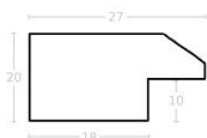

Rama drewniana AP S 809.31 CZARNA MATOWA

Cena detaliczna: 1.26 zł/cm

Specyfikacja: kod ramy AP S
809 31