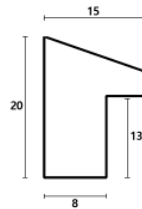

Rama drewniana AP S 601/624 POMARAŃCZOWA

Cena detaliczna: 1.10 zł/cm
Specyfikacja: kod listwy AP S 601/624
Wykończenie: bejca