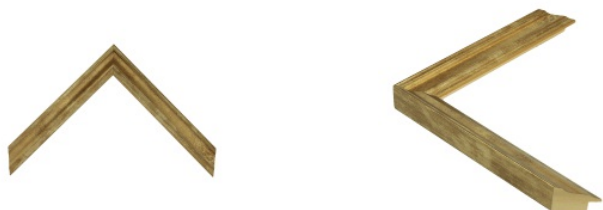

Rama drewniana AP IN 5282.714 ZŁOTO

Cena detaliczna: 1.05 zł/cm
Wykończenie: -