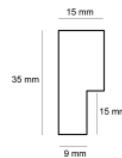

Rama drewniana AP S 2009/758 FIOLET

Cena detaliczna: 1.70 zł/cm
Specyfikacja: kod listwy AP S 2009/758
Wykończenie: okleina