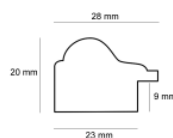

Rama drewniana 2801 SREBRO

Cena detaliczna: 0.90 zł/cm
Specyfikacja: 2801/02
Wykończenie: folia