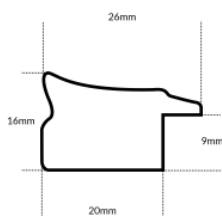

Rama drewniana SY M 3569/23 BIAŁA

Cena detaliczna: 0.56 zł/cm

Specyfikacja: kod listwy M 3569/23

Wykończenie: malowanie