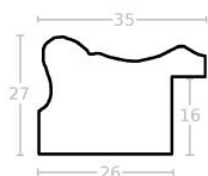

Rama drewniana AP PL 735/693 ZŁOTO + CZERWIEN

Cena detaliczna: 1.12 zł/cm
Specyfikacja: kod ramy PL 735 693