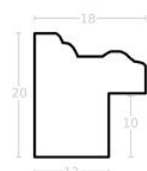

Rama drewniana AP S 327.71 SREBRO

Cena detaliczna: 1.72 zł/cm
Specyfikacja: kod listwy AP S 327/71
Wykończenie: szlagmetal