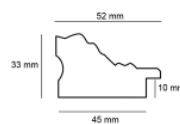

Wykończenie: bejca+folia

Rama drewniana SY 6055/01 ZŁOTO

Cena detaliczna: 1.40 zł/cm

Specyfikacja: kod listwy
6055/01

Wykończenie: folia

hergen

Rama drewniana AP IN 7502/753 ZŁOTO

Cena detaliczna: 2.53 zł/cm
Specyfikacja: kod ramy IN 7502
753