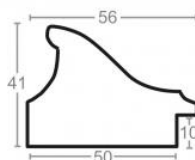

Rama drewniana SY 5601/93 ZŁOTO + ZIELEŃ

Cena detaliczna: 2.16 zł/cm
Specyfikacja: kod listwy SY
5601/93