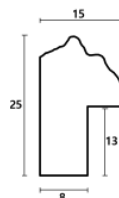

Rama drewniana AP S 524/245 ŻŁOTO

Cena detaliczna: 2.15 zł/cm

Specyfikacja: kod listwy AP S 524/245

Wykończenie: szlagmetal