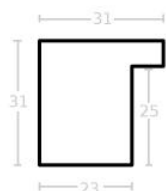

Rama drewniana AP IN 3131.667 CIEPŁE SREBRO

Cena detaliczna: 1.20 zł/cm
Specyfikacja: kod ramy AP IN 3131 667
Wykończenie: okleina metaliczna