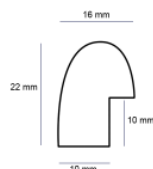

Rama drewniana L 796 GRAFIT

Cena detaliczna: 0.68 zł/cm
Specyfikacja: 796/095
Wykończenie: folia