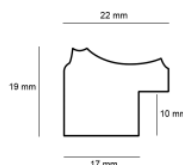

Rama drewniana L 4518 ZŁOTO

Cena detaliczna: 0.64 zł/cm
Specyfikacja: L 4518/02
Wykończenie: folia