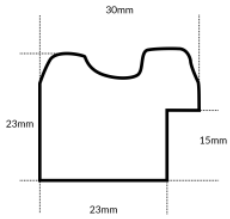

hergon

Rama drewniana AP A 066.44.043 ZŁOTA

Cena detaliczna: 4.33 zł/cm
Specyfikacja: kod listwy AP A 066.44.043
Wykończenie: szlagmetal