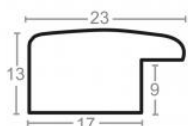

Rama drewniana SY 2325 CZERWONA POŁYSK

Cena detaliczna: 0.50 zł/cm
Specyfikacja: kod ramy SY 2325
528

hergon

Rama drewniana SY 2325 BORDOWA POŁYSK

Cena detaliczna: 0.50 zł/cm
Specyfikacja: kod ramy SY 2325
564