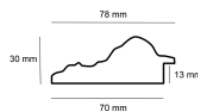

Rama drewniana SY POMPEA STARE SREBRO

Cena detaliczna: 2.45 zł/cm
Specyfikacja: SY POMPEA 02
Wykończenie: Folia Metaliczna

Rama drewniana SY B 5020/04 Szara

Cena detaliczna: 1.30 zł/cm
Specyfikacja: Kod listwy B 5020 04
Wykończenie: Matowe