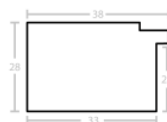

Rama Drewniana Sosnowa 3828F Black + Steel

Cena detaliczna: 0.72 zł/cm
Wykończenie: Malowanie farbami akrylowymi Kolor Główny: "Black" Kolor Dodatkowy: "Steel" (metaliczny)