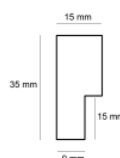

Rama drewniana AP S 2009/754 JASNY SZARY

Cena detaliczna: 1.70 zł/cm

Specyfikacja: kod listwy AP S 2009/754

Wykończenie: okleina