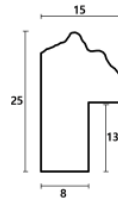

Rama drewniana AP S 524/247 CIEMNE ŻŁOTO

Cena detaliczna: 2.15 zł/cm
Specyfikacja: kod listwy AP S 524/247
Wykończenie: szlagmetal