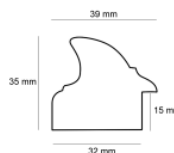

Rama drewniana AP GG 192 000 004 SREBRO

Cena detaliczna: 2.16 zł/cm
Specyfikacja: kod listwy AP GG 192 000 004
Wykończenie: folia