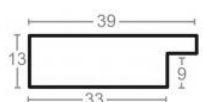

Rama drewniana SY M 5504/93 SREBRO LUSTRZANE

Cena detaliczna: 1.04 zł/cm
Specyfikacja: kod listwy M
5504/93