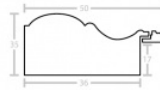

Cena detaliczna: 1.20 zł/cm

Rama Drewniana 301G 2501 + Slip PL12C_ARG

Cena detaliczna: 1.50 zł/cm

Rama Drewniana 301G 3186 + Slip PL12C_ARG

Cena detaliczna: 1.50 zł/cm

Rama Drewniana 301G Granit_3091 + Slip PL12C_ARG