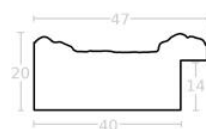

Rama drewniana AP S 826.48 CZARNY + SREBRO

Cena detaliczna: 3.10 zł/cm
Specyfikacja: kod ramy AP S 826 48