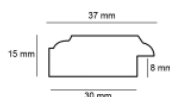

Cena detaliczna: 0.49 zł/cm
Specyfikacja: NJ 581 02

hergon

Rama drewniana AP BO 108.33.090 BRAŹ

Cena detaliczna: 2.34 zł/cm
Specyfikacja: kod listwy AP BO 108 33 090
Wykończenie: bejca, lakier

Rama drewniana SY 3721/604 BRAŹ + ŻŁOTY PASEK