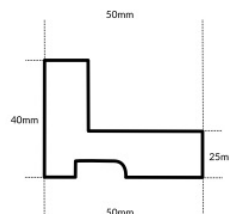

Rama drewniana sosnowa AB/S

Cena detaliczna: 0.65 zł/cm

Specyfikacja: kod listwy AB/S

Wykończenie: Sosna drewno naturalne