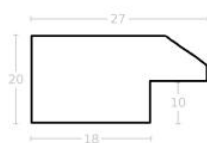

Rama drewniana AP S 809.181 SREBRO JASNE

Cena detaliczna: 1.93 zł/cm
Specyfikacja: kod ramy AP S
809 181