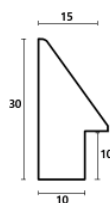

Rama drewniana AP IN 1111/375 CIEMNY SZARY

Cena detaliczna: 0.86 zł/cm
Specyfikacja: kod listwy IN 1111/375