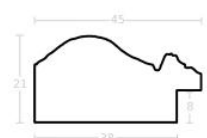

Rama drewniana SY 4601 ZŁOTO

Cena detaliczna: 1.62 zł/cm
Specyfikacja: kod ramy SY 4601 01