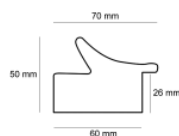

Rama drewniana A 332 73 JASNY MIEDZIANY

Cena detaliczna: 5.44 zł/cm
Specyfikacja: kod listwy A 332 73 080