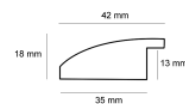

Rama drewniana AP GG 976 000 002 CZARNY+ZŁOTO

Cena detaliczna: 1.55 zł/cm

Specyfikacja: kod listwy AP GG 976 000 002

Wykończenie: okleina