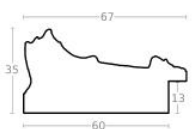

Rama drewniana AP IN 7532/581 BIAŁA

Cena detaliczna: 2.90 zł/cm
Specyfikacja: kod ramy IN 7532 581