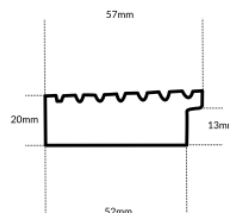

Rama drewniana sosnowa 6PF

Cena detaliczna: 0.50 zł/cm

Specyfikacja: RA 6PF

Wykończenie: surowe sosnowe drewno