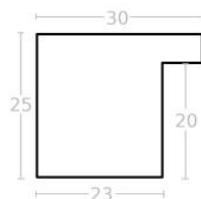

Specyfikacja: kod listwy AP IN 5302 183

Rama drewniana AP IN 7017/540 BIAŁA

Cena detaliczna: 2.00 zł/cm

Specyfikacja: kod listwy IN 7017 540

Wykończenie: okleina

hergon

Rama drewniana AP A 330/548 BIAŁY LAKIER