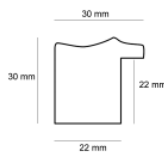

Cena detaliczna: 0.85 zł/cm

Specyfikacja: M 1096/430

Wykończenie: folia

hergon

Rama drewniana SY B 5020/03 BRAZ METALICZNY

Cena detaliczna: 1.30 zł/cm

Specyfikacja: SY B 5020/03

Wykończenie: folia