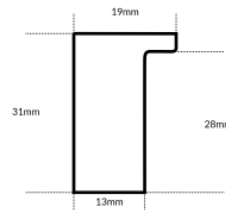

Rama drewniana SY P 435 ZŁOTO

Cena detaliczna: 0.76 zł/cm

Specyfikacja: SY P 435-82

Wykończenie: folia