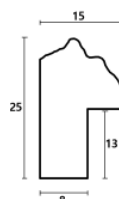

Rama drewniana AP S 524/247 CIEMNE ŻŁOTO

Cena detaliczna: 2.15 zł/cm

Specyfikacja: kod listwy AP S 524/247

Wykończenie: szlagmetal

Rama drewniana AP S 524/248 GRAFIT

Cena detaliczna: 2.15 zł/cm

Specyfikacja: kod listwy AP S 524/248