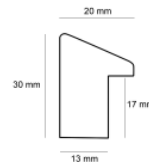

Rama drewniana GG 144 000 001 SREBRO

Cena detaliczna: 1.38 zł/cm

Specyfikacja: AP GG 144 000 001

Wykończenie: folia