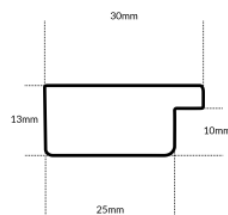

Rama drewniana NJ 690 SREBRO

Cena detaliczna: 0.50 zł/cm

Specyfikacja: kod listwy NJ 690-02

Wykończenie: folia