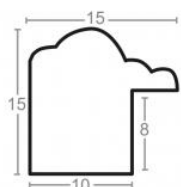

Rama drewniana SY 1502/94 ZIMNE SREBRO

Cena detaliczna: 0.50 zł/cm
Specyfikacja: kod listwy SY 1502/94
Wykończenie: folia