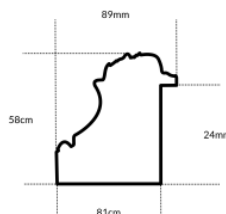

Rama drewniana AP A 807.74.043 ZŁOTO

Cena detaliczna: 9.27 zł/cm

Specyfikacja: kod listwy A 807.64.043

Wykończenie: szlagmetal