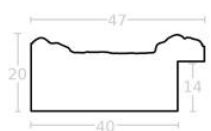

Rama drewniana AP S 826.43 SREBRO

Cena detaliczna: 3.10 zł/cm
Specyfikacja: kod ramy AP S
826 43