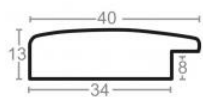

hergon

Rama drewniana SY 4026/508 CZARNY POŁYSK

Cena detaliczna: 0.80 zł/cm
Specyfikacja: kod listwy SY
4026/508