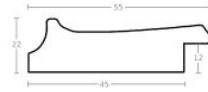

Rama drewniana AP IN 5302.470 CZARNA MATOWA

Cena detaliczna: 1.75 zł/cm
Specyfikacja: kod listwy AP IN 5302 470