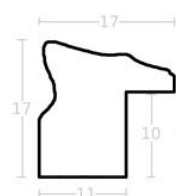

Cena detaliczna: 0.76 zł/cm
Specyfikacja: kod ramy IN 7500 673

hergen

Rama drewniana AP IN 7500/753 ZŁOTO

Cena detaliczna: 0.76 zł/cm
Specyfikacja: kod ramy IN 7500
753

Rama drewniana AP IN 7500/773 BRĄZ METALICZNY