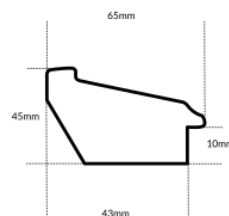

Rama drewniana AP GG 137 000 002 BRAZ

Cena detaliczna: 3.56 zł/cm

Specyfikacja: kod listwy AP GG 137 000 002

Wykończenie: folia