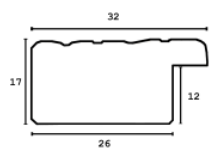

hergon

Rama drewniana AP IN 3237.675 SREBRO

Cena detaliczna: 0.96 zł/cm
Specyfikacja: kod listwy AP IN
3237/675