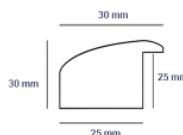

Rama drewniana sosnowa 3OW

Cena detaliczna: 0.50 zł/cm
Specyfikacja: kod listwy: 3OW
Wykończenie: naturalne drewno sosnowe