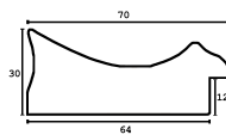

hergon

Rama drewniana AP IN 6412.626 SREBRO MAT

Cena detaliczna: 2.35 zł/cm
Specyfikacja: kod listwy AP IN 6412/626

Rama drewniana AP IN 6413 SZARY

Cena detaliczna: 4.15 zł/cm
Specyfikacja: kod listwy IN 6413/623