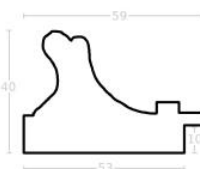

Rama drewniana SY 6001/01 ZŁOTA

Cena detaliczna: 1.92 zł/cm
Specyfikacja: kod ramy SY 6001 01