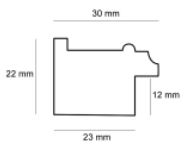

Rama drewniana AP S 317.418 CZARNA

Cena detaliczna: 1.41 zł/cm

Specyfikacja: AP S 317/418

Wykończenie: szlagmetal, malowanie, woskowanie