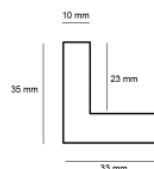

Rama drewniana SY L 3535 BIAŁA PRZECIERANA

Cena detaliczna: 1.05 zł/cm
Specyfikacja: SY L 3535/11
Wykończenie: bejca