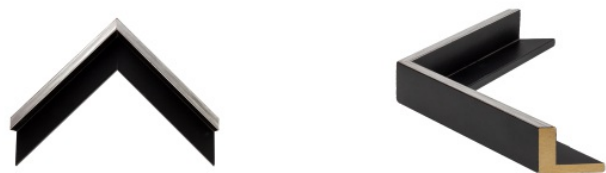

Rama drewniana SY B 6240/02 CZARNY + SREBRO

Cena detaliczna: 1.76 zł/cm

Specyfikacja: kod listwy B 6240/02

Wykończenie: okleina, folia