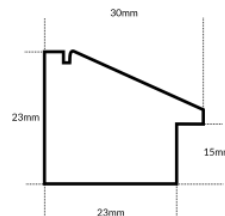

Rama drewniana AP GG 162.000.005 BIAŁA

Cena detaliczna: 1.90 zł/cm
Specyfikacja: kod listwy AP GG 162.000.005
Wykończenie: malowanie, okleina