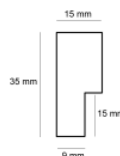

Rama drewniana AP S 2009/46 ALUMINIUM POŁYSK

Cena detaliczna: 2.40 zł/cm

Specyfikacja: kod listwy AP S 2009/46

Wykończenie: folia