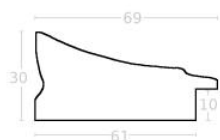

Rama drewniana AP IN 7502/773 BRĄZ METALICZNY

Cena detaliczna: 2.53 zł/cm
Specyfikacja: kod ramy IN 7502
773