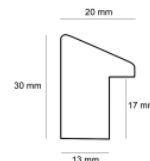

Rama drewniana AP GG 143 000 004 BRAZ

Cena detaliczna: 2.00 zł/cm
Specyfikacja: kod listwy AP GG
 143 000 003
Wykończenie: folia

Rama drewniana GG 144 000 002 CZARNA

Cena detaliczna: 1.38 zł/cm
Specyfikacja: kod listwy AP GG
 144 000 002
Wykończenie: folia