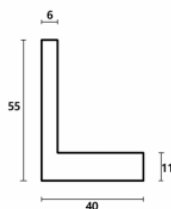

Rama drewniana AP IN 1131.375 CIEMNY SZARY

Cena detaliczna: 2.03 zł/cm
Specyfikacja: kod listwy AP IN 1131/375
Wykończenie: malowana