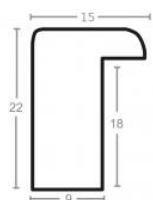

Rama drewniana SY 1521 ZŁOTO

Cena detaliczna: 0.65 zł/cm
Specyfikacja: kod listwy
1521/578
Wykończenie: szlagmetal