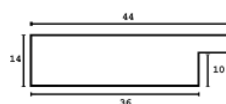

Rama drewniana AP SM 45/81 BRAŹ + ŻŁOTO

Cena detaliczna: 1.60 zł/cm
Specyfikacja: kod listwy AP SM 45/81
Wykończenie: bejca