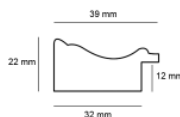

Rama drewniana SY 4023/504 BRAŹ + ŻŁOTY PASEK

Cena detaliczna: 0.84 zł/cm
Specyfikacja: SY 4023/504
Wykończenie: bejca + szlagmetal