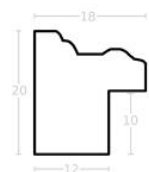

Rama drewniana AP S 327.75 BIAŁA

Cena detaliczna: 1.12 zł/cm
Specyfikacja: kod listwy AP S 327/75