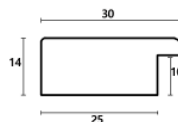

Rama drewniana NJ 690 ZŁOTO

Cena detaliczna: 0.50 zł/cm
Specyfikacja: kod listwy NJ 690-81
Wykończenie: folia metaliczna

Rama drewniana NJ 970 ZŁOTO

Cena detaliczna: 2.88 zł/cm
Specyfikacja: kod listwy NJ 970-01
Wykończenie: folia