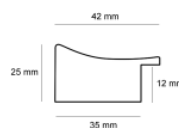

Rama drewniana AP GG 107 000 001 CZARNA

Cena detaliczna: 1.70 zł/cm
Specyfikacja: kod listwy AP GG 107 000 001