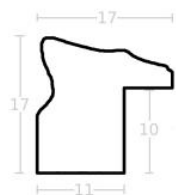

Rama drewniana AP IN 7500/481 BIAŁA

Cena detaliczna: 0.76 zł/cm
Specyfikacja: kod ramy IN 7500 481