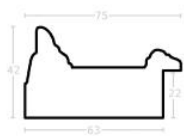

hergon

Rama drewniana AP S 325.71 SREBRO

Cena detaliczna: 4.46 zł/cm
Specyfikacja: kod listwy AP S 325 71
Wykończenie: szlagmetal