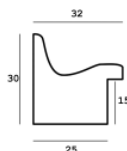

Rama drewniana AP IN 5753.717 ZŁOTO

Cena detaliczna: 1.38 zł/cm

Specyfikacja: kod listwy AP IN 5753/717

Wykończenie: folia metaliczna