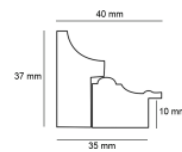

Rama drewniana sosnowa 204+30T

Cena detaliczna: 0.45 zł/cm
Specyfikacja: 204+L1
Wykończenie: surowe drewno sosnowe