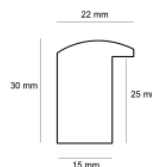

Rama drewniana AP GG 187 000 004 JASNE ŻŁOTO

Cena detaliczna: 1.48 zł/cm
Specyfikacja: GG 187 000 004
Wykończenie: okleina