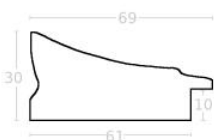

Rama drewniana AP IN 7502/753 ZŁOTO

Cena detaliczna: 2.53 zł/cm
Specyfikacja: kod ramy IN 7502 753