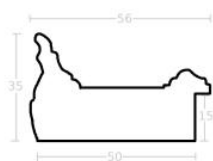

Rama drewniana AP BO 152.53.047 VERDE

Cena detaliczna: 1.85 zł/cm
Specyfikacja: kod ramy AP BO 152 53 047

Rama drewniana AP BO184.63.091 NOCE ANTICO

Cena detaliczna: 2.92 zł/cm
Specyfikacja: kod listwy AP BO 184.63.091