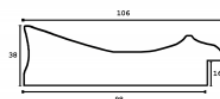

hergon

Rama drewniana AP IN 6412.626 SREBRO MAT

Cena detaliczna: 2.35 zł/cm
Specyfikacja: kod listwy AP IN 6412/626

Rama drewniana AP IN 6413 SZARY

Cena detaliczna: 4.15 zł/cm
Specyfikacja: kod listwy IN 6413/623