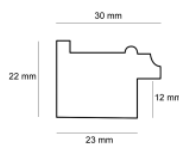

Rama drewniana AP S 317.416 ZŁOTO JASNE

Cena detaliczna: 1.41 zł/cm
Specyfikacja: kod listwy AP S 317/416
Wykończenie: szlagmetal, malowanie, wosk