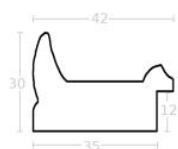

Rama drewniana AP IN 2557.740 ZŁOTA

Cena detaliczna: 1.80 zł/cm
Specyfikacja: kod ramy IN 2557 740

Rama drewniana AP IN 2557.471 CZARNA

Cena detaliczna: 1.80 zł/cm
Specyfikacja: kod ramy AP IN 2557 471

Rama drewniana AP IN 2557.653 SREBRO