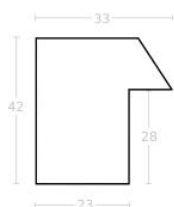

Rama drewniana AP S 816.238 CZARNA

Cena detaliczna: 1.83 zł/cm
Specyfikacja: kod listwy S 816 238
Wykończenie: bejca