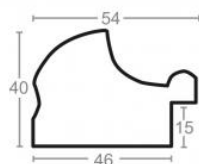

Rama drewniana SY 5401/42 ZŁOTO + ZIELEŃ

Cena detaliczna: 2.16 zł/cm
Specyfikacja: kod listwy 5401/42