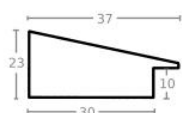

Rama drewniana AP BO184.63.091 NOCE ANTICO

Cena detaliczna: 2.92 zł/cm
Specyfikacja: kod listwy AP BO
 184.63.091

Rama drewniana AP S 315/22 SREBRO

Cena detaliczna: 1.70 zł/cm
Specyfikacja: kod listwy AP S
 315/22