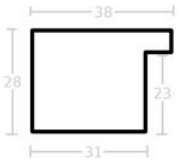

Rama drewniana sosnowa 3828PW

Cena detaliczna: 0.50 zł/cm

Specyfikacja: kod ramy 3828PW

Wykończenie: surowe sosnowe drewno