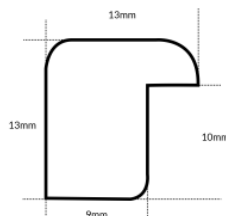

Rama drewniana NJ 110 BIAŁA PRZECIERANA

Cena detaliczna: 0.35 zł/cm

Specyfikacja: kod listwy NJ 110-23

Wykończenie: okleina