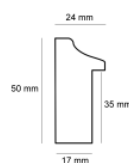

Rama drewniana AP BO 191 54 055 CZARNY + ŻŁOTO

Cena detaliczna: 1.75 zł/cm

Specyfikacja: kod listwa BO 191 54 055

Wykończenie: szlagmetal