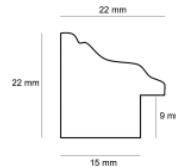

Rama drewniana AP IN 5282.714 ZŁOTO

Cena detaliczna: 1.05 zł/cm
Wykończenie: -