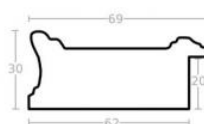

Rama drewniana AP IN 6202.670 CZARNA + SREBRO

Cena detaliczna: 2.60 zł/cm
Specyfikacja: kod listwy AP IN 6202.670