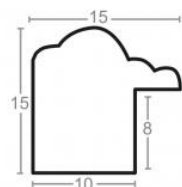

Rama drewniana SY 1502/18 ZŁOTO

Cena detaliczna: 0.50 zł/cm
Specyfikacja: kod listwy SY 1502/18
Wykończenie: folia