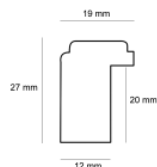

Rama drewniana AP S 945/715 SREBRO CIEPŁE+CZERŃ POSTARZANA

Cena detaliczna: 1.45 zł/cm
Specyfikacja: Kod listwy AP S945/715
Wykończenie: Starzona