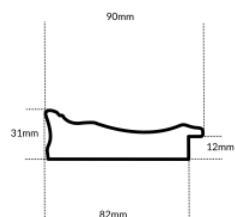

Rama drewniana AP IN 5289.615 GRAFIT

Cena detaliczna: 3.10 zł/cm
Specyfikacja: kod listwy IN 5289/615
Wykończenie: folia