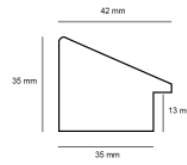

Rama drewniana AP GG 143 000 004 BRĄZ

Cena detaliczna: 2.00 zł/cm
Specyfikacja: kod listwy AP GG 143 000 003
Wykończenie: folia