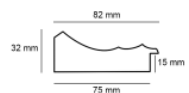

Rama drewniana SY B 5460/04 SZARA

Cena detaliczna: 2.32 zł/cm
Specyfikacja: SY B 5460/04
Wykończenie: malowanie