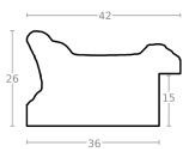

Rama drewniana AP IN 6201.683 KREMOWA + SREBRO

Cena detaliczna: 1.83 zł/cm
Specyfikacja: kod ramy IN 6201 686