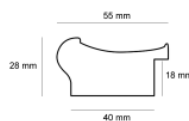

Rama drewniana AP BO 179.43.052 SZARA

Cena detaliczna: 2.98 zł/cm

Specyfikacja: kod listwy AP BO 179 43 052

Wykończenie: malowanie