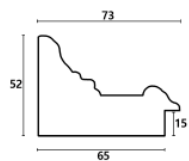

hergon

Rama drewniana NJ 970 SREBRO

Cena detaliczna: 2.88 zł/cm
Specyfikacja: kod listwy NJ 970-02
Wykończenie: folia