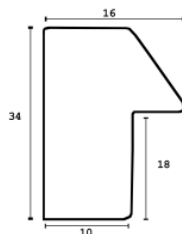

Rama drewniana AP S 318.353 SZARA

Cena detaliczna: 1.35 zł/cm
Specyfikacja: kod listwy AP S 318/353