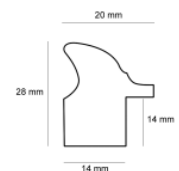

Rama drewniana GG 191 000 004 SREBRO

Cena detaliczna: 1.57 zł/cm
Specyfikacja: kod listwy AP GG
191 000 004
Wykończenie: okleina