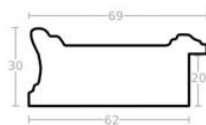

Rama drewniana AP IN 6202/997 CZARNA + ŻŁOTE BRZEGI + WZOREK

Cena detaliczna: 2.60 zł/cm
Specyfikacja: kod listwy AP IN 6202/997