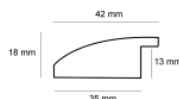

Rama drewniana AP GG 976 000 002 CZARNY+ZŁOTO

Cena detaliczna: 1.55 zł/cm

Specyfikacja: kod listwy AP GG 976 000 002

Wykończenie: okleina