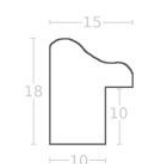

Rama drewniana sosnowa 104

Cena detaliczna: 0.15 zł/cm
Specyfikacja: kod ramy 104
Wykończenie: surowe sosnowe drewno