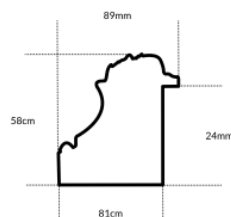

Rama drewniana AP A 807 74 044

Cena detaliczna: 9.27 zł/cm
Specyfikacja: A 807 641 044
Wykończenie: szlagmetal