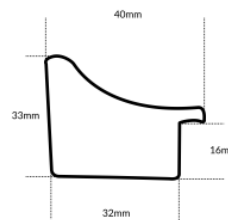

Rama drewniana AP GG 181.000.004 JASNE ZŁOTO

Cena detaliczna: 2.00 zł/cm
Specyfikacja: kod listwy AP GG 181.000.004
Wykończenie: folia metaliczna