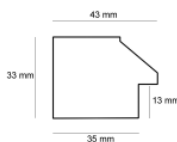

Rama drewniana L 1535 ZŁOTO

Cena detaliczna: 1.96 zł/cm

Specyfikacja: L 1535/02

Wykończenie: szlagmetal