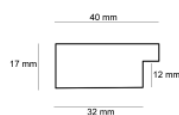

Rama drewniana AP IN 4017.975 CZARNA DRAPANA

Cena detaliczna: 1.07 zł/cm

Specyfikacja: kod listwy AP IN 4017/975

Wykończenie: okleina