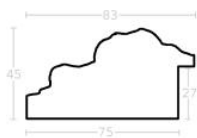

hergon

Rama drewniana AP A 27563045 CZARNA

Cena detaliczna: 5.82 zł/cm

Specyfikacja: kod ramy
A27563045

Wykończenie: lakier