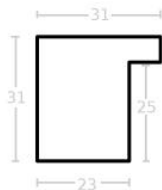

Rama drewniana AP IN 3131.540 BIAŁA

Cena detaliczna: 1.20 zł/cm
Specyfikacja: kod listwy AP IN 3131/540
Wykończenie: okleina