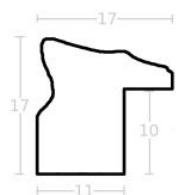

Rama drewniana SY 5003/55 STARE SREBRO

Cena detaliczna: 1.88 zł/cm
Specyfikacja: kod ramy SY 5003 55

Rama drewniana SY 5401/03 CIEPŁE SREBRO

Cena detaliczna: 2.16 zł/cm
Specyfikacja: kod ramy SY 5401 03

Rama drewniana AP IN 7500/653 SREBRO