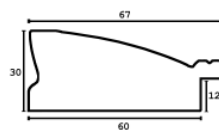

Rama drewniana AP IN7802.652 SREBRO

Cena detaliczna: 2.50 zł/cm
Specyfikacja: kod listwy AP IN 7802.652