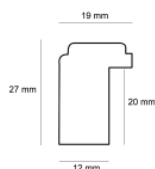

Rama drewniana AP S 945/719 SREBRO CIEPŁE+NIEBIESKI POSTARZANY

Cena detaliczna: 1.45 zł/cm
Specyfikacja: kod listwy AP S 945/719
Wykończenie: folia