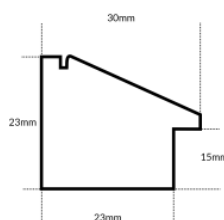

Rama drewniana AP GG 162.000.005 BIAŁA

Cena detaliczna: 1.90 zł/cm

Specyfikacja: kod listwy AP GG
162.000.005

Wykończenie: malowanie,
okleina