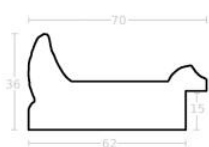

Rama drewniana AP IN 2558.673 ZŁOTO SZAMPAŃSKIE

Cena detaliczna: 2.87 zł/cm
Specyfikacja: kod ramy AP IN
2558 673