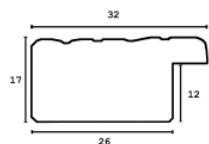

Rama drewniana AP IN 3237.726 ZŁOTO MAT

Cena detaliczna: 0.96 zł/cm
Specyfikacja: kod listwy AP IN 3237/726

Rama drewniana SY B 5270/01 ZŁOTO

Cena detaliczna: 0.96 zł/cm
Specyfikacja: kod listwy SY B 5270/01