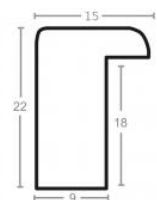

Rama drewniana SY 1521 ZŁOTO

Cena detaliczna: 0.65 zł/cm
Specyfikacja: kod listwy 1521/578
Wykończenie: szlagmetal