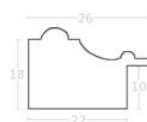

Rama drewniana sosnowa 204

Cena detaliczna: 0.25 zł/cm
Specyfikacja: kod listwy 204
Wykończenie: surowe sosnowe drewno