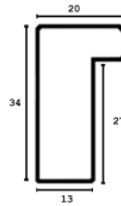

Rama drewniana AP S 6007.48 CZARNA POŁYSK

Cena detaliczna: 2.02 zł/cm
Specyfikacja: kod listwy AP S 6007/48
Wykończenie: folia / wysoki połysk