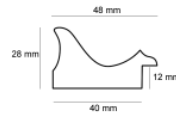

Rama drewniana SY L 3484/902 ŻŁOTO

Cena detaliczna: 1.88 zł/cm

Specyfikacja: L 3484/902

Wykończenie: szlagmetal