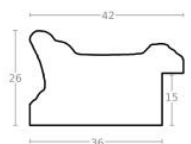

hergon

Rama drewniana AP IN 7532/740 STARE ZŁOTO

Cena detaliczna: 2.90 zł/cm
Specyfikacja: kod ramy IN 7532
740

Rama drewniana AP IN 6201.740 ZŁOTA

Cena detaliczna: 1.83 zł/cm
Specyfikacja: kod ramy AP IN
6201 740