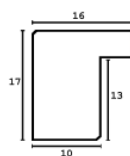

Cena detaliczna: 0.75 zł/cm
Specyfikacja: kod listwy IN
1717 545
Wykończenie: okleina

Rama drewniana AP IN 1717/546 CIEMNY BRĄZ