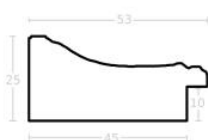

Rama drewniana SY 5301/76 MIEDŹ

Cena detaliczna: 1.66 zł/cm
Specyfikacja: kod ramy SY 5301
76