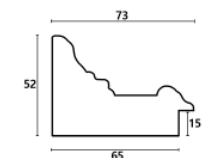

Rama drewniana NJ 970 BIAŁA

Cena detaliczna: 2.88 zł/cm
Specyfikacja: kod listwy NJ 970-23
Wykończenie: bejca