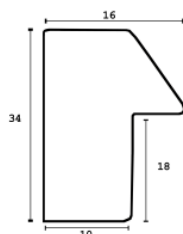

Rama drewniana AP S 318.355 CIEMNO-BEŻOWA

Cena detaliczna: 1.35 zł/cm
Specyfikacja: kod listwy AP S 318/355