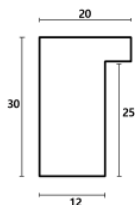

Rama drewniana AP IN 1930.543 BRĄZ

Cena detaliczna: 0.92 zł/cm
Specyfikacja: kod listwy AP IN 1930/543
Wykończenie: okleina