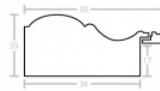

Cena detaliczna: 1.20 zł/cm

Rama Drewniana 301G 2501 + Slip PL12C_ARG

Cena detaliczna: 1.50 zł/cm

Rama Drewniana 301G 3186 + Slip PL12C_ARG

Cena detaliczna: 1.50 zł/cm

Rama Drewniana 301G Granit_3091 + Slip PL12C_ARG