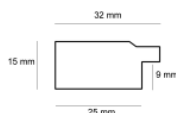

Rama drewniana L 469 SREBRO

Cena detaliczna: 0.88 zł/cm

Specyfikacja: L 469/651

Wykończenie: folia