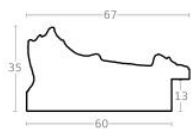

Rama drewniana AP IN 7532/640 BRAZ METALICZNY

Cena detaliczna: 2.90 zł/cm
Specyfikacja: kod ramy IN 7532
640