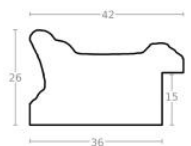

Rama drewniana AP IN 6201.999 CZARNA + ŻŁOTY FELC + WZOREK

Cena detaliczna: 1.83 zł/cm
Specyfikacja: kod ramy IN 6201
999