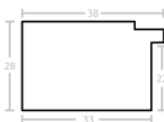

Rama Drewniana Sosnowa 3828F Bordeaux + Bronze

Cena detaliczna: 0.90 zł/cm
Wykończenie: Malowanie farbami akrylowymi Kolor Główny: "Bordeaux" Kolor Dodatkowy: "Bronze" (metaliczny)