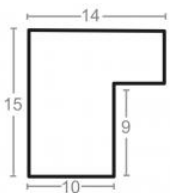

Rama drewniana SY 1401/17 CIEMNE ZŁOTO

Cena detaliczna: 0.47 zł/cm
Specyfikacja: kod ramy SY 1401 17