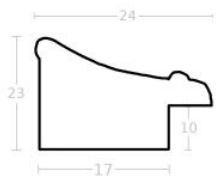

Rama drewniana AP S 959.146 SREBRO

Cena detaliczna: 2.15 zł/cm
Specyfikacja: kod ramy AP S 959 146