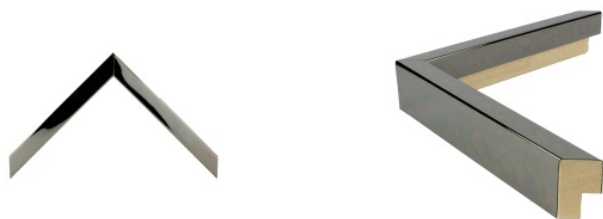

Rama drewniana AP S 2009/47 CHROM POŁYSK

Cena detaliczna: 2.40 zł/cm
Specyfikacja: kod listwy AP S 2209/47
Wykończenie: folia