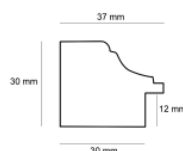

Rama drewniana M 1283 GRAFIT

Cena detaliczna: 1.72 zł/cm