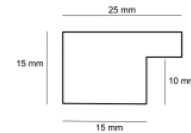

Rama drewniana AP A 226 41 Brąz Mat

Cena detaliczna: 1.57 zł/cm

Specyfikacja: A22641025

Wykończenie: Matowe