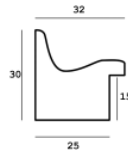

Rama drewniana AP IN 5753.717 ZŁOTO

Cena detaliczna: 1.38 zł/cm
Specyfikacja: kod listwy AP IN 5753/717
Wykończenie: folia metaliczna