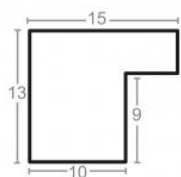

hergon

Rama drewniana SY 1520 BRĄZOWA

Cena detaliczna: 0.35 zł/cm
Specyfikacja: kod listwy
1520/581
Wykończenie: okleina