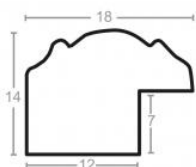

Rama drewniana SY 095/1 BRĄZ + ZŁOTO

Cena detaliczna: 0.40 zł/cm
Specyfikacja: kod listwy SY 095/01
Wykończenie: bejca