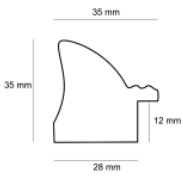

Rama drewniana AP S 751/10 SREBRO

Cena detaliczna: 3.40 zł/cm
Specyfikacja: Kod listwy AP S 751 10
Wykończenie: folia metaliczna