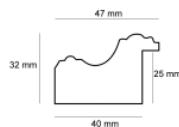

Rama drewniana SY 038 /01 ZŁOTO

Cena detaliczna: 1.20 zł/cm

Specyfikacja: 038/01

Wykończenie: szlagmetal