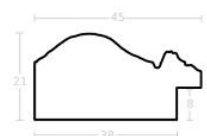

Rama drewniana SY 4601 STARE ZŁOTO

Cena detaliczna: 1.62 zł/cm
Specyfikacja: kod ramy SY 4601 17