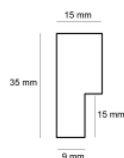

Rama drewniana AP S 2009/46 ALUMINIUM POŁYSK

Cena detaliczna: 2.40 zł/cm
Specyfikacja: kod listwy AP S 2009/46
Wykończenie: folia