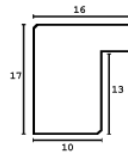

Rama drewniana AP IN 1717/665 SREBRO

Cena detaliczna: 0.75 zł/cm
Specyfikacja: kod listwy IN 1717 665
Wykończenie: folia metaliczna