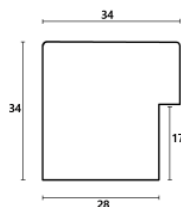

Rama drewniana NJ 830 ZŁOTO

Cena detaliczna: 0.79 zł/cm

Specyfikacja: kod listwy NJ 830-01

Wykończenie: folia