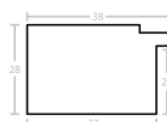

Rama drewniana SY 2325 NIEBIESKA

Cena detaliczna: 0.50 zł/cm
Specyfikacja: kod ramy SY 2325
821

Rama drewniana SY 2325 GRANATOWA POŁYSK

Cena detaliczna: 0.50 zł/cm
Specyfikacja: kod ramy SY 2325
542

Rama Drewniana Sosnowa 3828F Primary Blue - Cyan + Bronze