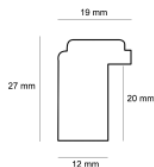

Rama drewniana AP S 945/719 SREBRO CIEPŁE+NIEBIESKI POSTARZANY

Cena detaliczna: 1.45 zł/cm
Specyfikacja: kod listwy AP S 945/719
Wykończenie: folia