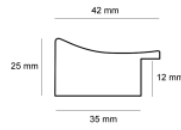

Rama drewniana AP GG 107 000 002 WIŚNIA

Cena detaliczna: 1.70 zł/cm
Specyfikacja: kod listwy AP GG 107 000 002