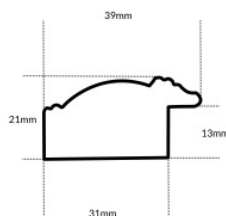

Rama drewniana AP A 247.23.286 BIAŁA

Cena detaliczna: 1.39 zł/cm
Specyfikacja: kod listwy AP A 247.23.286
Wykończenie: bejca