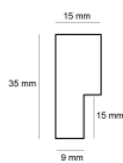

Rama drewniana AP S 2009/47 CHROM POŁYSK

Cena detaliczna: 2.40 zł/cm
Specyfikacja: kod listwy AP S 2209/47
Wykończenie: folia