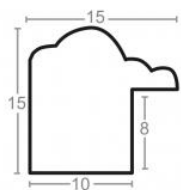

Rama drewniana SY 1502/03 CIEPŁE SREBRO

Cena detaliczna: 0.50 zł/cm
Specyfikacja: kod listwy SY 1502/03
Wykończenie: folia