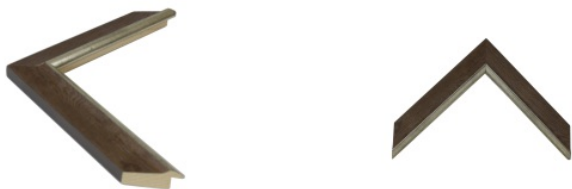

Rama drewniana SY B 6290/21 BRAŹ + SREBRO

Cena detaliczna: 1.20 zł/cm
Specyfikacja: kod listwy SY B 6290/21