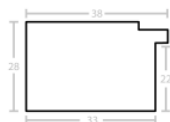

Rama Drewniana Sosnowa 3828F Turquoise + Pale Gold

Cena detaliczna: 0.90 zł/cm
Wykończenie: Malowanie farbami akrylowymi oraz woskowanie. Kolor Główny: "Turquoise" Kolor...