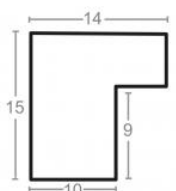

Rama drewniana SY 1401/02 SREBRO

Cena detaliczna: 0.47 zł/cm
Specyfikacja: kod ramy SY 1401
02