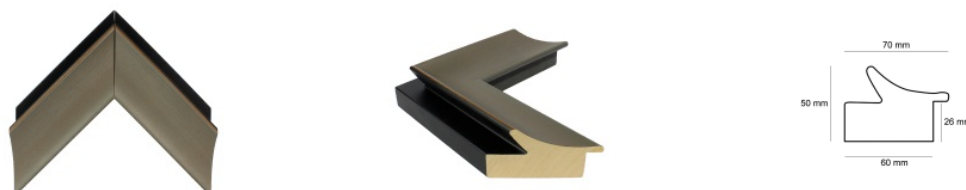

Rama drewniana A 332 23 GRAFIT

Cena detaliczna: 1.74 zł/cm
Specyfikacja: kod listwy A 332 23 229
Wykończenie: folia

Rama drewniana A 332 73 JASNOSZARY

Cena detaliczna: 5.44 zł/cm
Specyfikacja: kod listwy A 332 73 044
Wykończenie: folia