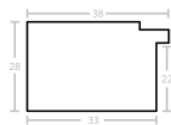

Rama Drewniana Sosnowa 3828F Violet + Bronze

Cena detaliczna: 0.90 zł/cm
Wykończenie: Malowanie farbami akrylowymi oraz woskowanie. Kolor Główny: "Violet" Kolor...