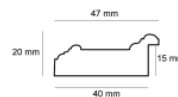

Rama drewniana AP BO 183.53.049 CZARNA

Cena detaliczna: 1.50 zł/cm

Specyfikacja: AP BO 183 53 049

Wykończenie: bejca