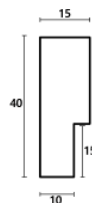

Rama drewniana AP IN 1121/380 BIAŁA

Cena detaliczna: 1.38 zł/cm
Specyfikacja: kod listwy AP IN 1121/380