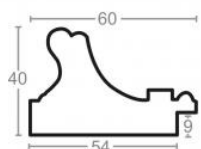

Rama drewniana SY 6002/97 ZŁOTO

Cena detaliczna: 2.06 zł/cm
Specyfikacja: kod listwy SY
6002/97