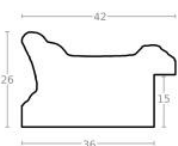

Rama drewniana AP IN 6201.640 SREBRO ANTYCZNE

Cena detaliczna: 1.83 zł/cm

Specyfikacja: kod ramy AP IN 6201 640