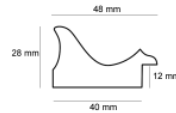

Rama drewniana SY L 3484/901 CIEPŁE SREBRO

Cena detaliczna: 1.88 zł/cm

Specyfikacja: L 3484/901

Wykończenie: szlagmetal