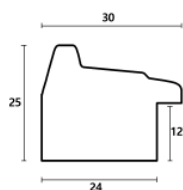

Rama drewniana SY 306 09 JASNY SZARY

Cena detaliczna: 0.92 zł/cm
Specyfikacja: kod listwy SY 306-09
Wykończenie: bejca