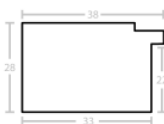

Rama Drewniana Sosnowa 3828F Black + Steel

Cena detaliczna: 0.72 zł/cm
Wykończenie: Malowanie farbami akrylowymi Kolor Główny: "Black" Kolor Dodatkowy: "Steel" (metaliczny)