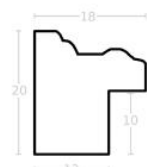

Rama drewniana AP S 327.70 ZŁOTO

Cena detaliczna: 1.72 zł/cm
Specyfikacja: kod listwy S 327/70
Wykończenie: szlagmetal