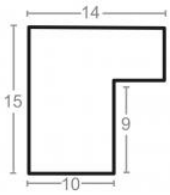

Rama drewniana SY 1401/01 ZŁOTO

Cena detaliczna: 0.47 zł/cm
Specyfikacja: kod ramy SY 1401/01