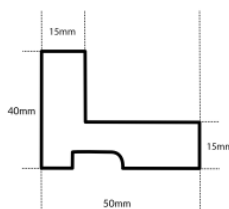

Rama drewniana AP IN 1131.380 BIAŁA

Cena detaliczna: 2.03 zł/cm
Specyfikacja: kod listwy AP IN 1131/380
Wykończenie: malowana

hergon

Rama DĘBOWA L AB/D "american box"

Cena detaliczna: 1.50 zł/cm
Specyfikacja: kod listwy AB/D
 DĄB
Wykończenie: Dąb naturalne
 drewno, długość ram
 dębowych do 240 cm