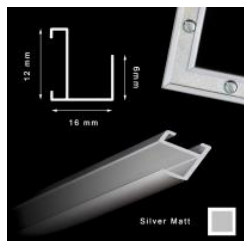

Rama aluminiowa SREBRO MAT

Cena detaliczna: 0.40 zł/cm
Specyfikacja: alu/SR
Wykończenie: aluminium