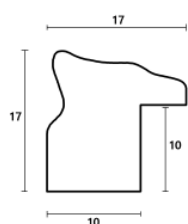

Cena detaliczna: 0.35 zł/cm
Specyfikacja: kod listwy M
3590/33
Wykończenie: folia

hergon

Rama drewniana NJ 125 SREBRO

Cena detaliczna: 0.62 zł/cm
Specyfikacja: kod listwy NJ 125-02
Wykończenie: folia metaliczna