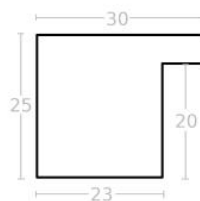

Rama drewniana AP A 330/548 BIAŁY LAKIER

Cena detaliczna: 1.35 zł/cm
Specyfikacja: A 330 63 548

Rama drewniana AP A 330/645 CZARNY LAKIER

Cena detaliczna: 1.35 zł/cm
Specyfikacja: kod listwy A 330 63 645