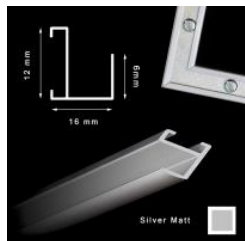

hergon

Rama aluminiowa z pleksi SREBRO MAT 50x70 cm

Cena detaliczna: 135.00 zł/szt.