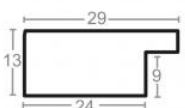

Rama drewniana SY 3020 CZARNA

Cena detaliczna: 0.66 zł/cm
Specyfikacja: kod listwy
3020/515
Wykończenie: okleina