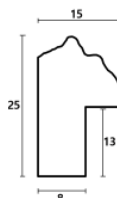

Rama drewniana AP S 524/248 GRAFIT

Cena detaliczna: 2.15 zł/cm
Specyfikacja: kod listwy AP S 524/248
Wykończenie: szlagmetal