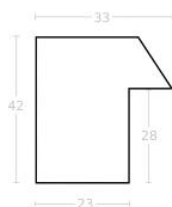

Rama drewniana AP S 816.239 BIAŁA

Cena detaliczna: 1.83 zł/cm
Specyfikacja: kod listwy AP S 816 239
Wykończenie: bejca