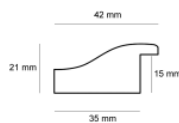

Rama drewniana AP GG 140 000 001 BRĄZ

Cena detaliczna: 1.70 zł/cm
Specyfikacja: Kod listwy
GG140.000.001
Wykończenie: Lakierowane