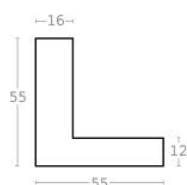

Rama drewniana AP IN 2137 471 CZARNA

Cena detaliczna: 3.52 zł/cm
Specyfikacja: kod ramy AP IN 2137 471