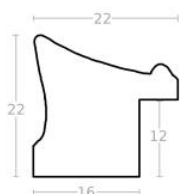

Rama drewniana AP IN 7560 640 BLADE ZŁOTO

Cena detaliczna: 1.20 zł/cm
Specyfikacja: kod ramy AP IN
7560 640