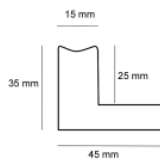

hergen

Rama drewniana SY L 7040 CZARNA

Cena detaliczna: 1.60 zł/cm
Specyfikacja: SY L 7040 „ELKA”
302

Wykończenie: Malowane