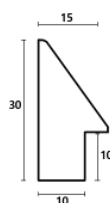

Rama drewniana AP IN 1111/330 KREMOWA

Cena detaliczna: 0.86 zł/cm
Specyfikacja: kod listwy IN 1111/330