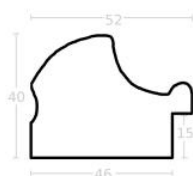

Rama drewniana SY 5401/03 CIEPŁE SREBRO

Cena detaliczna: 2.16 zł/cm
Specyfikacja: kod ramy SY 5401 03