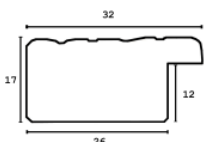

Rama drewniana AP IN 3237.655 GRAFIT

Cena detaliczna: 0.96 zł/cm

Specyfikacja: kod listwy AP IN 3237/655