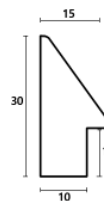

Rama drewniana AP IN 1111/373 JASNY SZARY

Cena detaliczna: 0.86 zł/cm
Specyfikacja: kod listwy IN 1111/373