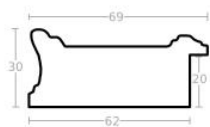

hergon

Rama drewniana AP IN 6202.786 KREMOWA + ZŁOTO

Cena detaliczna: 2.60 zł/cm
Specyfikacja: kod ramy AP IN
6202 786