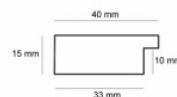

Rama drewniana AP A 226.81.025 BRAŹ MAT

Cena detaliczna: 3.10 zł/cm
Specyfikacja: kod listwy AP A 226 81 025
Wykończenie: okleina naturalna