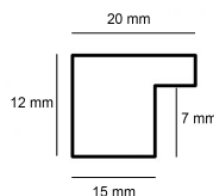

Rama drewniana SY 1401 BIAŁA

Cena detaliczna: 0.47 zł/cm

Rama drewniana sosnowa K1 Płaska

Cena detaliczna: 0.15 zł/cm
Specyfikacja: kod listwy K1
Wykończenie: surowe sosnowe drewno

Rama drewniana SY M 3590/3 SREBRO