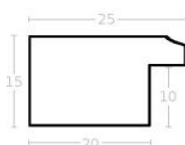

Rama drewniana AP IN 2810.773 BRAŻ METALICZNY

Cena detaliczna: 0.94 zł/cm
Specyfikacja: kod ramy AP IN 25810 773