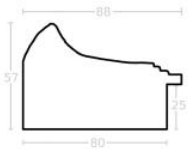

Rama drewniana AP S 957/147 MAHOŃ

Cena detaliczna: 5.45 zł/cm
Specyfikacja: kod listwy S 957 147
Wykończenie: bejca, szlagmetal