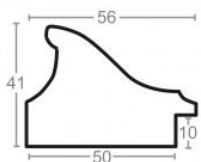

Rama drewniana SY 5601/54 BRĄZ + ZŁOTO

Cena detaliczna: 2.16 zł/cm
Specyfikacja: kod listwy SY
5601/54