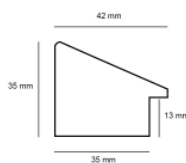

Rama drewniana AP GG 143 000 002 CZARNA

Cena detaliczna: 2.00 zł/cm
Specyfikacja: kod listwy AP GG 143 000 002
Wykończenie: folia