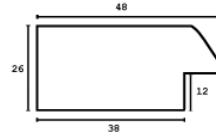

Rama drewniana AP S 818/182 CIEMNE SREBRO

Cena detaliczna: 2.87 zł/cm

Specyfikacja: kod listwy S 818/182

Wykończenie: szlagmetal