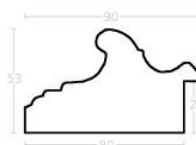

Rama drewniana AP BO 187 93 020 OCRA

Cena detaliczna: 4.87 zł/cm
Specyfikacja: kod ramy BO 187 93 020