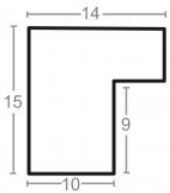

Rama drewniana SY 1401/24 STARE ZŁOTO

Cena detaliczna: 0.47 zł/cm
Specyfikacja: kod ramy SY 1401 24