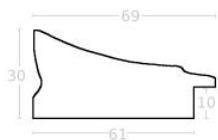

Rama drewniana AP IN 7502/653 SREBRO

Cena detaliczna: 2.53 zł/cm
Specyfikacja: kod ramy IN 7502
653