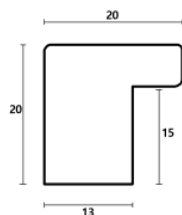

Rama drewniana AP S 6008/211 ZŁOTO

Cena detaliczna: 1.77 zł/cm
Specyfikacja: kod listwy AP S 6008/211
Wykończenie: folia