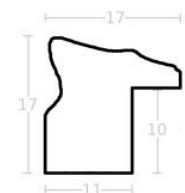

Rama drewniana AP IN 7500/773 BRAŻ METALICZNY

Cena detaliczna: 0.76 zł/cm
Specyfikacja: kod ramy IN 7500 773