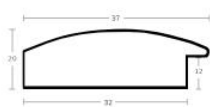

Rama drewniana sosnowa 4OW

Cena detaliczna: 0.30 zł/cm

Specyfikacja: kod ramy 4OW

Wykończenie: surowe
sosnowe drewno