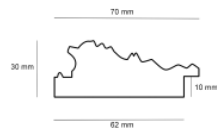

Rama drewniana ATENA BIAŁA

Cena detaliczna: 2.64 zł/cm

Specyfikacja: kod listwy ATENA/03

Wykończenie: malowanie