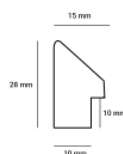

Rama drewniana SY 1528/002 CZARNY+SREBRO

Cena detaliczna: 0.70 zł/cm

Specyfikacja: kod listwy
1528/002

Wykończenie: okleina