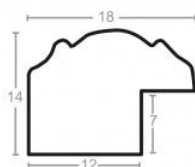

Rama drewniana SY 095/1 BRAZ + ŻŁOTO

Cena detaliczna: 0.40 zł/cm
Specyfikacja: kod listwy SY 095/01
Wykończenie: bejca