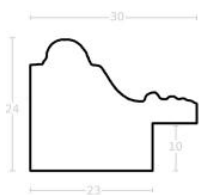

Rama drewniana SY 1940/515 CZARNA

Cena detaliczna: 0.98 zł/cm

Specyfikacja: kos listwy
1940/515

Wykończenie: okleina

hergen

Rama drewniana SY 3500/07 STARE ZŁOTO

Cena detaliczna: 1.20 zł/cm
Specyfikacja: kod ramy SY
3500 07