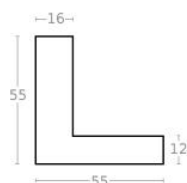

Rama drewniana AP IN 2137 181 BIAŁA

Cena detaliczna: 3.52 zł/cm
Specyfikacja: kod ramy AP IN 2137 181