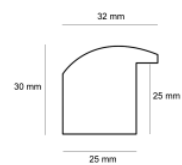

Rama drewniana AP S 996/32 ZŁOTO

Cena detaliczna: 1.46 zł/cm
Specyfikacja: kod listwy AP S 996/32
Wykończenie: folia