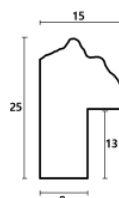

Rama drewniana AP S 524/247 CIEMNE ŻŁOTO

Cena detaliczna: 2.15 zł/cm

Specyfikacja: kod listwy AP S 524/247

Wykończenie: szlagmetal