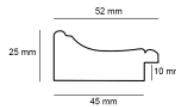

Rama drewniana SY 5301/1698 CZARNY + SREBRO

Cena detaliczna: 1.66 zł/cm

Specyfikacja: SY 5301/1698

Wykończenie: folia