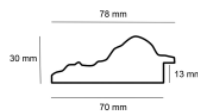

hergon

Rama drewniana SY POMPEA /04 CZARNA

**Cena detaliczna:** 2.45 zł/cm**Specyfikacja:** POMPEA / 04**Wykończenie:** okleina

Rama drewniana AP LC 281/2000 JASNY SZARY

**Cena detaliczna:** 1.40 zł/cm**Specyfikacja:** kod listwy LC 281/2000**Wykończenie:** malowanie