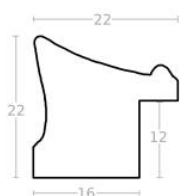

Rama drewniana AP IN 7560 655 STARE SREBRO

Cena detaliczna: 1.20 zł/cm
Specyfikacja: kod ramy AP IN
7560 655