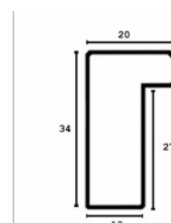

Rama drewniana AP S 330/104 STARE SREBRO

Cena detaliczna: 1.98 zł/cm
Specyfikacja: kod listwy AP S 330/104
Wykończenie: folia