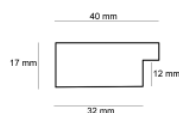

Rama drewniana AP IN 4017.985 BIAŁA

Cena detaliczna: 1.07 zł/cm
Specyfikacja: AP IN 4017.985
Wykończenie: okleina