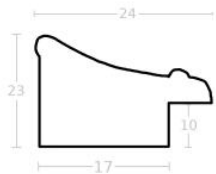

Rama drewniana AP S 959.149 BIAŁA

Cena detaliczna: 2.15 zł/cm
Specyfikacja: kod ramy AP S 959 149