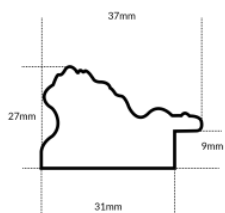

Rama drewniana NJ 560 BRĄZOWA

Cena detaliczna: 0.69 zł/cm
Specyfikacja: kod listwy NJ 560-05
Wykończenie: malowanie