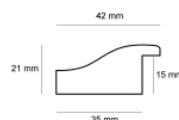

Rama drewniana AP GG 140 000 001 BRĄZ

Cena detaliczna: 1.70 zł/cm

Specyfikacja: Kod listwy
GG140.000.001

Wykończenie: Lakierowane