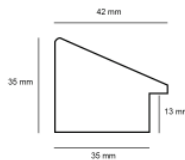

Rama drewniana AP GG 143 000 003 ZŁOTO SZAMPAŃSKIE

Cena detaliczna: 2.00 zł/cm
Specyfikacja: kod listwy AP GG 143 000 003
Wykończenie: folia