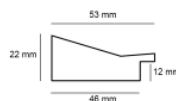

Rama drewniana SY 5302/34 ZŁOTO

Cena detaliczna: 1.66 zł/cm

Specyfikacja: kod listwy
5302/34

Wykończenie: folia