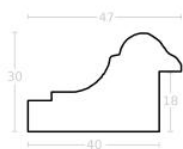

Rama drewniana SY 5003/55 STARE SREBRO

Cena detaliczna: 1.88 zł/cm
Specyfikacja: kod ramy SY 5003 55