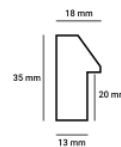

Rama drewniana SY 1835/515 CZARNA

Cena detaliczna: 0.98 zł/cm
Specyfikacja: kod listwy
1835/515
Wykończenie: okleina