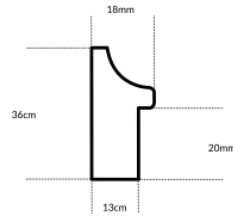

Rama DĘBOWA L AB/D "american box"

Cena detaliczna: 1.50 zł/cm

Specyfikacja: kod listwy AB/D DĄB

Wykończenie: Dąb naturalne drewno, długość ram dębowych do 240 cm

hergon

Rama drewniana sosnowa 30T

Cena detaliczna: 0.30 zł/cm
Specyfikacja: kod listwy 30T
Wykończenie: naturalne
 drewno sosnowe