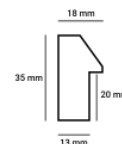

Rama drewniana SY 1835/515 CZARNA

Cena detaliczna: 0.98 zł/cm
Specyfikacja: kod listwy 1835/515
Wykończenie: okleina