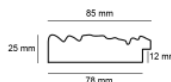

Rama drewniana SY 01 JULIA ZŁOTO

Cena detaliczna: 2.44 zł/cm
Specyfikacja: SY 01 JULIA złoto
Wykończenie: folia