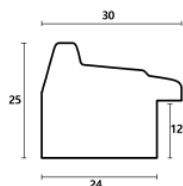

Rama drewniana SY 306 03 BIAŁA

Cena detaliczna: 0.92 zł/cm
Specyfikacja: kod listwy SY 306-03
Wykończenie: bejca