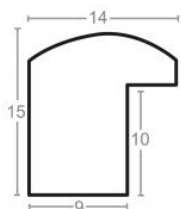

Rama drewniana SY 1404 SREBRO

Cena detaliczna: 0.47 zł/cm
Specyfikacja: kod listwy SY 1404/02
Wykończenie: folia

Rama drewniana SY 1404 CIEPŁE SREBRO

Cena detaliczna: 0.47 zł/cm
Specyfikacja: kod listwy SY 1404/03
Wykończenie: folia