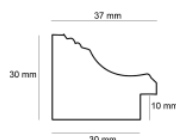

Rama drewniana M 1286 ŻŁOTO

Cena detaliczna: 1.72 zł/cm
Specyfikacja: M 1286/403
Wykończenie: szlagmetal