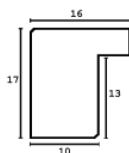

Rama drewniana AP IN 1717/548 WENGE

Cena detaliczna: 0.75 zł/cm

Specyfikacja: kod listwy IN 1717 548

Wykończenie: okleina