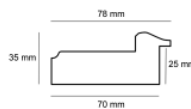

Rama drewniana L 88 ZIELEŃ

Cena detaliczna: 2.20 zł/cm
Specyfikacja: L 88/604
Wykończenie: bejca