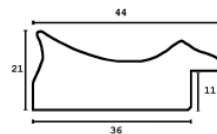

Rama drewniana AP IN 6411.727 ZŁOTO

Cena detaliczna: 1.52 zł/cm
Specyfikacja: kod listwy AP IN 6411/727