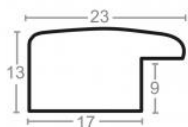

Rama drewniana SY 2325 PASTELOWY RÓŻ POŁYSK

Cena detaliczna: 0.50 zł/cm
Specyfikacja: kod ramy SY 2325
558