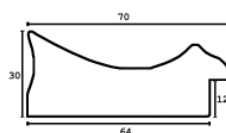

Rama drewniana AP IN 6412.629 GRAFIT

Cena detaliczna: 2.35 zł/cm
Specyfikacja: kod listwy AP IN 6412/629