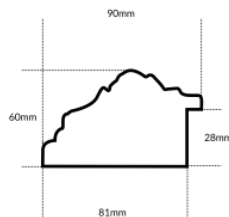

hergon

Rama drewniana AP A 275.63.031 ZŁOTA

Cena detaliczna: 5.82 zł/cm
Specyfikacja: kod listwy AP A 275.63.031
Wykończenie: szlagmetal