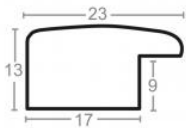

Rama drewniana SY 2325 CZARNA

Cena detaliczna: 0.50 zł/cm
Specyfikacja: kod ramy SY 2325
515