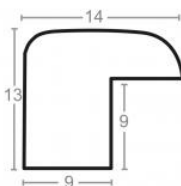

Rama drewniana SY 1525 BIAŁA

Cena detaliczna: 0.35 zł/cm
Specyfikacja: kod listwy
1525/503
Wykończenie: okleina