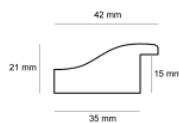

Rama drewniana AP GG 140 000 005 GRAFITOWY

Cena detaliczna: 1.70 zł/cm
Specyfikacja: kod listwy GG 140 000 005
Wykończenie: folia