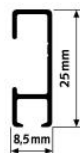

Szyna CLICK RAIL aluminium szczotkowane 200 cm

Cena detaliczna: 53.00 zł/szt.
Specyfikacja: kod AT94340