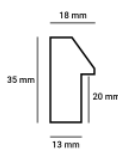

Rama drewniana SY 1835/503 BIAŁA

Cena detaliczna: 0.98 zł/cm

Specyfikacja: kod listwy
1835/503

Wykończenie: okleina