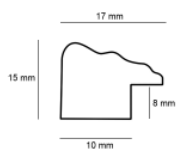

Cena detaliczna: 0.76 zł/cm
Specyfikacja: L 449/314
Wykończenie: okleina

Rama drewniana L 796 BIAŁA

Cena detaliczna: 0.68 zł/cm
Specyfikacja: 796/001
Wykończenie: folia

Rama drewniana L 4800 KREMOWA

Cena detaliczna: 0.74 zł/cm