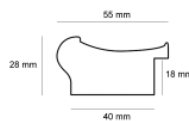

hergon

Rama Drewniana AP BO 179.43.156 BRAZ + SZARY

Cena detaliczna: 2.98 zł/cm
Specyfikacja: Kod listwy AP BO 179 43 156
Wykończenie: Malowane