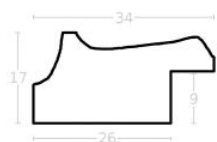

Rama drewniana AP IN 5301.183 BIAŁY POŁYSK

Cena detaliczna: 1.02 zł/cm
Specyfikacja: kod ramy AP IN 5301 183