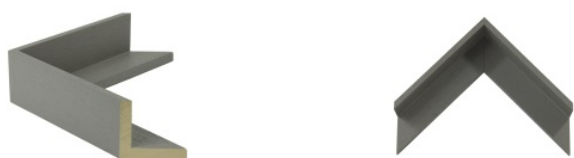

Rama drewniana AP IN 1131.375 CIEMNY SZARY

Cena detaliczna: 2.03 zł/cm
Specyfikacja: kod listwy AP IN 1131/375
Wykończenie: malowana