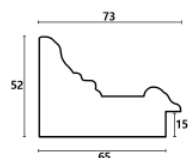

Rama drewniana NJ 970 CZARNA

Cena detaliczna: 2.88 zł/cm

Specyfikacja: kod listwy NJ 970-07

Wykończenie: malowana