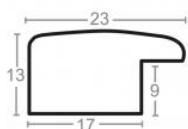

Rama drewniana SY 2325 RÓŻOWA POŁYSK

Cena detaliczna: 0.50 zł/cm
Specyfikacja: kod ramy SY 2325
559