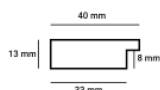

Rama drewniana 4020/583 BRĄZ

Cena detaliczna: 0.76 zł/cm
Specyfikacja: kod listwy 4020/583
Wykończenie: okleina