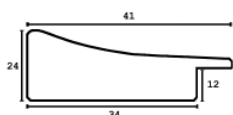

Rama drewniana B 5760/02 BEŻOWA

Cena detaliczna: 1.44 zł/cm
Specyfikacja: kod listwy SY B 5760/02