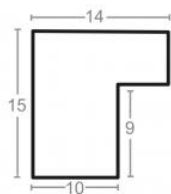

Rama drewniana SY 1401/03 CIEPŁE SREBRO

Cena detaliczna: 0.47 zł/cm
Specyfikacja: kod ramy SY 1401
03

Rama drewniana SY 1401/24 STARE ZŁOTO

Cena detaliczna: 0.47 zł/cm
Specyfikacja: kod ramy SY 1401
24

Rama drewniana SY 1401/17 CIEMNE ŻŁOTO