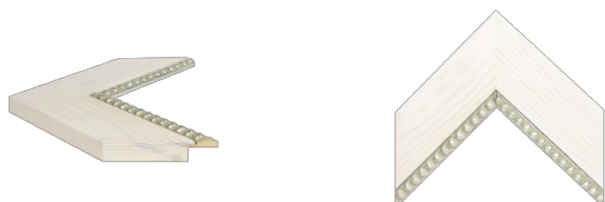

Rama Drewniana SOSNA 6PW 3186 + Slip PL14B_ARG

Cena detaliczna: 1.50 zł/cm