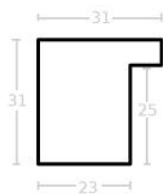

Rama drewniana AP IN 3131.540 BIAŁA

Cena detaliczna: 1.20 zł/cm
Specyfikacja: kod listwy AP IN 3131/540
Wykończenie: okleina