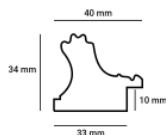

Rama drewniana SY 4004/107 STARE SREBRO

Cena detaliczna: 1.70 zł/cm
Specyfikacja: kod listwy 4004/107
Wykończenie: folia