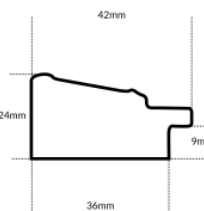

Specyfikacja: kod listwy NJ 110-23

Wykończenie: okleina

Rama drewniana NJ 425 KREMOWA

Cena detaliczna: 0.70 zł/cm

Specyfikacja: kod listwy NJ 425-23

Wykończenie: malowanie

hergon

Rama drewniana SY M 3569/23 BIAŁA