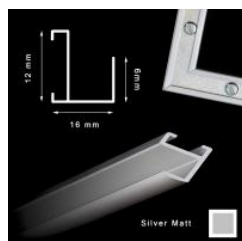

Rama aluminiowa ze szkłem SREBRO MAT 40x60 cm

Cena detaliczna: 105.00 zł/szt.