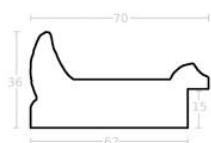

Rama drewniana AP IN 2558.773 BRĄZ METALICZNY

Cena detaliczna: 2.87 zł/cm
Specyfikacja: kod ramy AP IN 2558 773