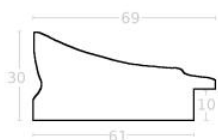

Rama drewniana AP IN 7502/471 CZARNA

Cena detaliczna: 2.53 zł/cm
Specyfikacja: kod ramy IN 7502 471