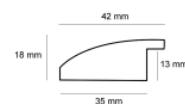

Rama drewniana AP GG 976 000 001 CZARNA

Cena detaliczna: 1.55 zł/cm

Specyfikacja: kod listwy AP GG 976 000 001

Wykończenie: okleina