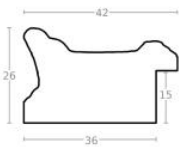

Rama drewniana AP IN 6201.740 ZŁOTA

Cena detaliczna: 1.83 zł/cm
Specyfikacja: kod ramy AP IN 6201 740