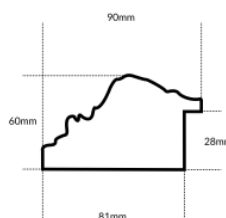

Rama drewniana AP A 275.63.044 SREBRNA

Cena detaliczna: 5.82 zł/cm
Specyfikacja: kod listwy AP A 275.63.044
Wykończenie: szlagmetal