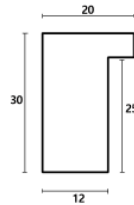

Rama drewniana AP IN 1930.913 BEŻOWY KAMIEŃ

Cena detaliczna: 0.99 zł/cm
Specyfikacja: kod listwy IN 1930/913
Wykończenie: okleina