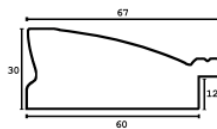

Cena detaliczna: 0.96 zł/cm

Specyfikacja: kod listwy AP IN 3237/726

Rama drewniana AP IN 8537.726 ZŁOTO MAT

Cena detaliczna: 1.77 zł/cm

Specyfikacja: kod listwy AP IN 8537/726

hergon

Rama drewniana AP IN 7802.672 ZŁOTO JASNE