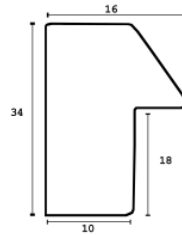

Rama drewniana AP S 808/238 CZARNA

Cena detaliczna: 1.09 zł/cm
Specyfikacja: kod listwy AP S 808/238
Wykończenie: bejca