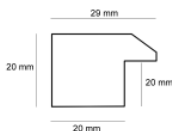

Rama drewniana L 449 BIAŁA

Cena detaliczna: 0.76 zł/cm
Specyfikacja: L 449/314
Wykończenie: okleina