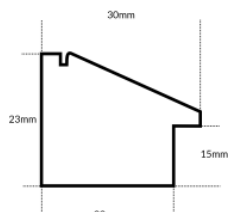

Rama drewniana AP GG 162.000.006 CZARNA

Cena detaliczna: 1.90 zł/cm
Specyfikacja: kod listwy AP GG 162.000.006
Wykończenie: okleina, malowanie