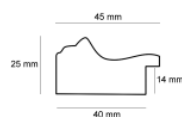

Rama drewniana M 1299 CZARNA

Cena detaliczna: 1.72 zł/cm

Specyfikacja: M 1299/454

Wykończenie: folia