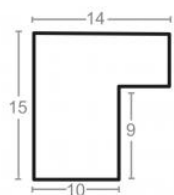

Rama drewniana SY 1401/17 CIEMNE ZŁOTO

Cena detaliczna: 0.47 zł/cm
Specyfikacja: kod ramy SY 1401
17