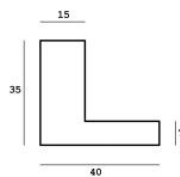

Specyfikacja: kod listwy
4025/003

Rama drewniana SY 4025/603 BIAŁA+SREBRO

Cena detaliczna: 1.16 zł/cm
Specyfikacja: kod listwy SY 4025/603

Rama drewniana SY 4025/002 CZARNA + SREBRO

Cena detaliczna: 1.16 zł/cm
Specyfikacja: kod listwy SY 4025/002