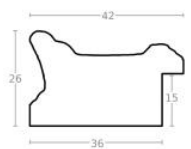

Cena detaliczna: 2.90 zł/cm
Specyfikacja: kod ramy IN 7532
686

Rama drewniana AP IN 7532/740 STARE ZŁOTO

Cena detaliczna: 2.90 zł/cm
Specyfikacja: kod ramy IN 7532
740

Rama drewniana AP IN 6201 CZARNA.997 + ŻŁOTE BRZEGI + WZOREK