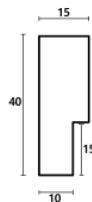

Rama drewniana AP IN 1121/375 CIEMNY SZARY

Cena detaliczna: 1.38 zł/cm
Specyfikacja: kod listwy AP IN 1121/375