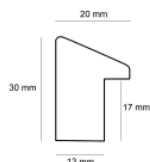

Rama drewniana GG 144 000 002 CZARNA

Cena detaliczna: 1.38 zł/cm
Specyfikacja: kod listwy AP GG 144 000 002
Wykończenie: folia