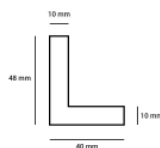

Rama drewniana SY B 6240/04 BIEL+SREBRO

Cena detaliczna: 1.76 zł/cm

Specyfikacja: kod listwy B 6240/04

Wykończenie: okleina, folia