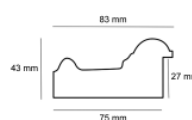

Rama Drewniana A 21093286 DIMENSIONE BIAŁA

Cena detaliczna: 4.10 zł/cm

Specyfikacja: Kod listwy A21093286

Wykończenie: Malowane