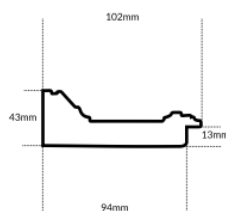

Rama drewniana NJ 415 ZŁOTA

Cena detaliczna: 4.00 zł/cm
Specyfikacja: kod listwy NJ 415-01
Wykończenie: folia