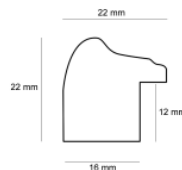

Rama drewniana AP S 960 BRAŹ+ZŁOTO

**Cena detaliczna:** 2.05 zł/cm**Specyfikacja:** kod listwy S 960/147**Wykończenie:** bejca, wosk

Rama drewniana AP S 961/147 BRAŹ+ZŁOTO

**Cena detaliczna:** 1.62 zł/cm**Specyfikacja:** AP S 961/147**Wykończenie:** bejca