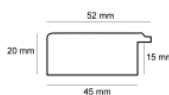

Rama drewniana AP GG 150 000 005 ZŁOTO

Cena detaliczna: 1.75 zł/cm

Specyfikacja: AP GG 150 000 005

Wykończenie: folia