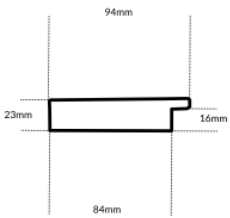

Rama drewniana AP S 9014/1009 BIAŁA

Cena detaliczna: 3.76 zł/cm
Specyfikacja: kod listwy S 9014/1009
Wykończenie: malowanie