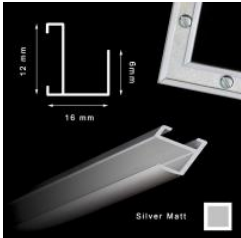

Rama aluminiowa z pleksi ZŁOTO MAT 35x50 cm

Cena detaliczna: 90.00 zł/szt.