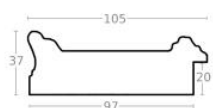

Rama drewniana AP IN 6203/581 KREMOWA

Cena detaliczna: 4.14 zł/cm
Specyfikacja: kod ramy AP IN 6203 581