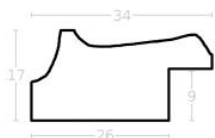

Rama drewniana AP IN 5301/470 CZARNY MAT

Cena detaliczna: 1.02 zł/cm
Specyfikacja: kod ramy IN 5301
470