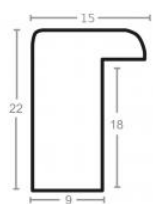

hergen

Rama drewniana SY 1521 BIAŁA

Cena detaliczna: 0.65 zł/cm
Specyfikacja: kod listwy
1521/503
Wykończenie: okleina