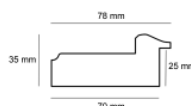

Rama drewniana L 88 BRAŻ + ZŁOTO

Cena detaliczna: 2.20 zł/cm

Specyfikacja: L 88/601

Wykończenie: bejca