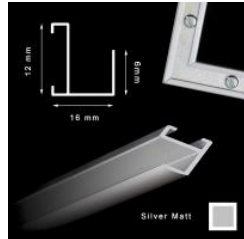

Cena detaliczna: 35.00 zł/szt.

Rama aluminiowa ze szkłem CZARNA 13x18 cm