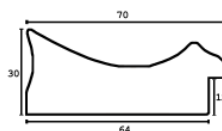

Rama drewniana AP IN 6412.629 GRAFIT

Cena detaliczna: 2.35 zł/cm
Specyfikacja: kod listwy AP IN 6412/629