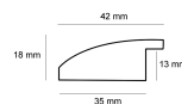

Rama drewniana AP GG 976 000 004 BRAŹ

Cena detaliczna: 1.55 zł/cm
Specyfikacja: AP GG 976 000 004
Wykończenie: okleina