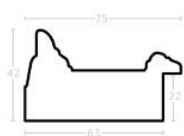

Rama drewniana AP S 325.71 SREBRO

Cena detaliczna: 4.46 zł/cm
Specyfikacja: kod listwy AP S 325 71
Wykończenie: szlagmetal