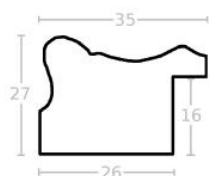

Rama drewniana AP PL 735/692 ZŁOTO + GRANAT

Cena detaliczna: 1.12 zł/cm
Specyfikacja: kod ramy PL 735
692