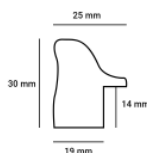

Rama drewniana SY B 6200/05 WENGE

Cena detaliczna: 1.04 zł/cm

Specyfikacja: kod listwy B 6200/05