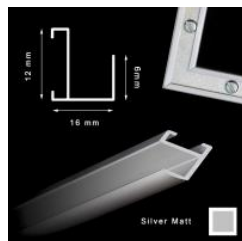

Rama aluminiowa ze szkłem SREBRO MAT 40x50 cm

Cena detaliczna: 95.00 zł/szt.