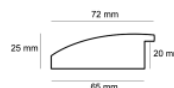

Rama drewniana AP GG 973 000 002 OTTOCENTO ORO

Cena detaliczna: 2.64 zł/cm
Specyfikacja: Kod listwy AP GG973.000.002
Wykończenie: Lakierowanie