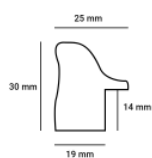

Rama drewniana SY B 6200/02 BRĄZ METALICZNY

Cena detaliczna: 1.04 zł/cm

Specyfikacja: kod listwy B 6200/02

Wykończenie: folia