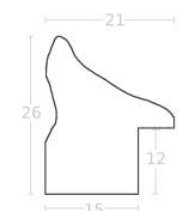

Rama drewniana AP A 237.34.044 SREBRO POSTARZANE

Cena detaliczna: 2.47 zł/cm
Specyfikacja: kod ramy AP A
237 34 044
Wykończenie: szlagmetal