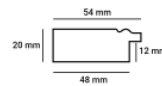

Rama drewniana SY 5421/502 BRAZ

Cena detaliczna: 1.50 zł/cm

Specyfikacja: kod listwy
5421/502

Wykończenie: bejca