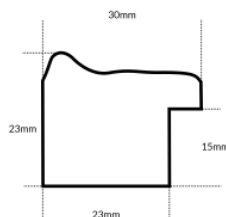

Cena detaliczna: 1.16 zł/cm
 Specyfikacja: kod listwy
 4025/003

Rama drewniana SY 4025/603 BIAŁA+SREBRO

Cena detaliczna: 1.16 zł/cm

Specyfikacja: kod listwy SY 4025/603

Rama drewniana AP A 066.44.188 PERŁOWA