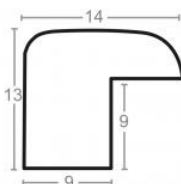

Rama drewniana SY 1525 BRAZOWA

Cena detaliczna: 0.35 zł/cm
Specyfikacja: kod listwy
1525/583
Wykończenie: okleina