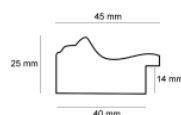

Rama drewniana M 1299 SREBRO

Cena detaliczna: 1.72 zł/cm

Specyfikacja: M 1299/453

Wykończenie: folia