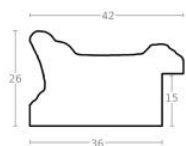

Rama drewniana AP IN 6201.571 CZARNA

Cena detaliczna: 1.83 zł/cm
Specyfikacja: kod ramy AP IN 6201 571