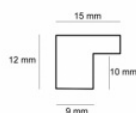

Rama drewniana AP S 2010/767 SZAROBĘŻOWA

Cena detaliczna: 0.93 zł/cm

Specyfikacja: kod listwy S 2010/767

Wykończenie: okleina