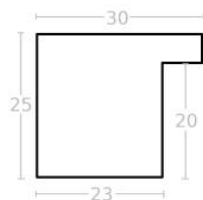

Rama drewniana AP A 330/548 BIAŁY LAKIER

Cena detaliczna: 1.35 zł/cm
Specyfikacja: A 330 63 548