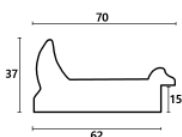

Rama drewniana M 3574/31 ZŁOTO

Cena detaliczna: 2.20 zł/cm
Specyfikacja: kod listwy M 3574/31
Wykończenie: folia

hergon

Rama drewniana M 3574/33 CIEPŁE SREBRO

Cena detaliczna: 2.20 zł/cm
Specyfikacja: kod listwy M 3574/33
Wykończenie: folia