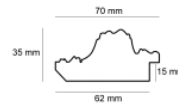

Rama drewniana AP BO 230.73.086 CZARNA

Cena detaliczna: 2.84 zł/cm

Specyfikacja: kod listwy AP BO 230.73.086

Wykończenie: bejca + szlagmetal