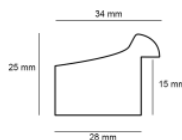

Rama drewniana SY B 6290/23 WENGE SREBRO

Cena detaliczna: 1.20 zł/cm
Specyfikacja: kod listwy B 6290/23