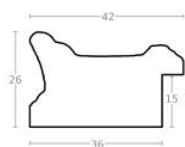

Rama drewniana AP IN 6201 CZARNA.997 + ZŁOTE BRZEGI + WZOREK

Cena detaliczna: 1.83 zł/cm
Specyfikacja: kod ramy AP IN 6201 997