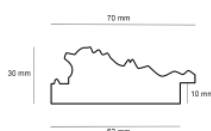

Rama drewniana ATENA ZŁOTO

Cena detaliczna: 2.64 zł/cm
Specyfikacja: ATENA/01
Wykończenie: szlagmetal