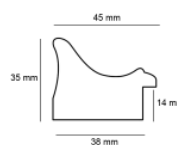

Cena detaliczna: 1.74 zł/cm
Specyfikacja: A 332 23 080
Wykończenie: folia

Rama drewniana SY B 6150/00 ZŁOTO

Cena detaliczna: 1.60 zł/cm
Specyfikacja: SY B 6150/00
Wykończenie: folia

Rama drewniana SY 01 JULIA ZŁOTO