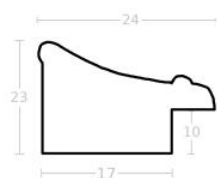

Rama drewniana AP S 959.145 ZŁOTO

Cena detaliczna: 2.15 zł/cm
Specyfikacja: kod ramy AP S
959 145