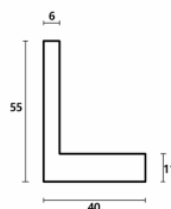

Rama drewniana AP IN 1131/370 CZARNA

Cena detaliczna: 2.03 zł/cm
Specyfikacja: kod listwy IN 1131/370
Wykończenie: malowana