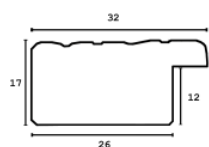

Rama drewniana AP IN 3237.675 SREBRO

Cena detaliczna: 0.96 zł/cm
Specyfikacja: kod listwy AP IN 3237/675