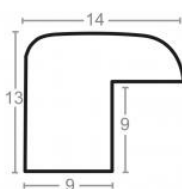

Rama drewniana SY 1525 BIAŁA

Cena detaliczna: 0.35 zł/cm
Specyfikacja: kod listwy 1525/503
Wykończenie: okleina