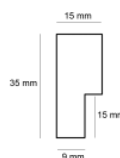

Rama drewniana AP S 2009/51 CZARNY MAT

Cena detaliczna: 1.70 zł/cm

Specyfikacja: kod listwy AP S 2009/51

Wykończenie: okleina