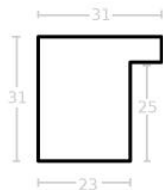

Rama drewniana AP IN 313.911 BIAŁY KAMIENI

Cena detaliczna: 1.20 zł/cm
Specyfikacja: kod listwy AP IN 3131/911
Wykończenie: okleina