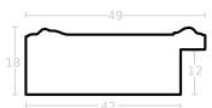

Rama drewniana AP BO 152.53.037 CELESTE

Cena detaliczna: 1.85 zł/cm
Specyfikacja: kod ramy AP BO 152 53 037
Wykończenie: bejca, szlagmetal