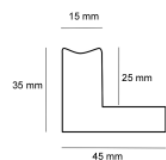

Rama drewniana SY L 7040 CZARNA

Cena detaliczna: 1.60 zł/cm
Specyfikacja: SY L 7040 „ELKA”
302
Wykończenie: Malowane