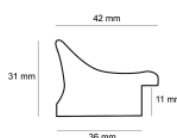

Rama drewniana AP IN 5474 ZŁOTO

Cena detaliczna: 1.90 zł/cm
Specyfikacja: kod listwy IN 5474/705
Wykończenie: folia