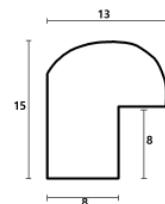

Rama drewniana AP PL 290 SREBRO

Cena detaliczna: 0.57 zł/cm
Specyfikacja: kod listwy PL
290/AP
Wykończenie: szlagmetal