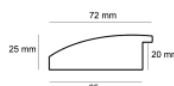

Rama drewniana AP GG 973 000 002 OTTOCENTO ORO

Cena detaliczna: 2.64 zł/cm
Specyfikacja: Kod listwy AP GG973.000.002
Wykończenie: Lakierowanie