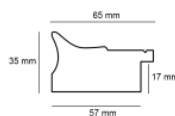

Rama drewniana SY B 4260/03 ZIELEŃ + KREM

Cena detaliczna: 2.28 zł/cm

Specyfikacja: B 4260/03

Wykończenie: malowanie