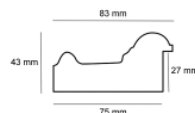

Rama drewniana AP A 226 41 Brąz Mat

Cena detaliczna: 1.57 zł/cm

Specyfikacja: A22641025

Wykończenie: Matowe

Rama Drewniana A 21093286 DIMENSIONE BIAŁA

Cena detaliczna: 4.10 zł/cm

Specyfikacja: Kod listwy
A21093286