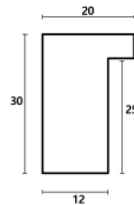

Rama drewniana AP IN 1930.911 BIAŁY KAMIEŃ

Cena detaliczna: 0.99 zł/cm
Specyfikacja: kod listwy AP IN 1930/911
Wykończenie: okleina