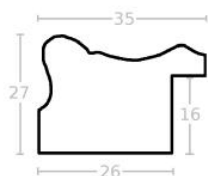

Rama drewniana AP PL 735/695 ZŁOTO + BIEL

Cena detaliczna: 1.12 zł/cm
Specyfikacja: kod ramy PL 735 695
Wykończenie: folia