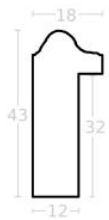

Rama drewniana AP BO 170.33.047 VERDE

Cena detaliczna: 1.52 zł/cm
Specyfikacja: kod ramy AP BO 170 33 047
Wykończenie: bejca, szlagmetal