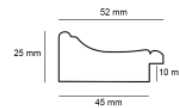

Rama drewniana SY 5301/1698 CZARNY + SREBRO

Cena detaliczna: 1.66 zł/cm

Specyfikacja: SY 5301/1698

Wykończenie: folia