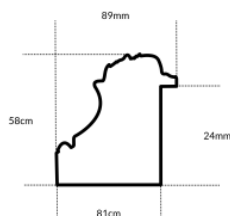

Rama drewniana AP A 807.74.043 ZŁOTO

Cena detaliczna: 9.27 zł/cm
Specyfikacja: kod listwy A 807.64.043
Wykończenie: szlagmetal