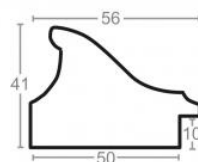

Rama drewniana SY 5601/93 ZŁOTO + ZIELEŃ

Cena detaliczna: 2.16 zł/cm
Specyfikacja: kod listwy SY 5601/93

hergon

Rama drewniana AP A 279.53.050 ZŁOTO + NIEBIESKI

Cena detaliczna: 1.75 zł/cm
Specyfikacja: A27953050
Wykończenie: Folia metaliczna