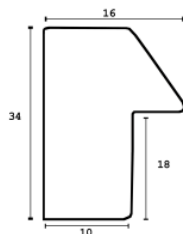

Rama drewniana AP S 318.354 BEŻOWA

Cena detaliczna: 1.35 zł/cm
Specyfikacja: kod listwy S 318/354