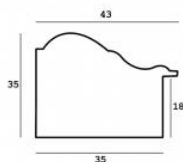

Cena detaliczna: 2.21 zł/cm
Specyfikacja: kod listwy AP A
340 53 645

Rama drewniana DĘBOWA 301 głęboka, dąb naturalny

Cena detaliczna: 1.20 zł/cm
Specyfikacja: 301G DĄB
Wykończenie: Dąb naturalne
drewno, Długość ram
dębowych do 240 cm