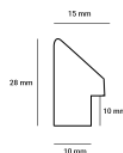

Rama drewniana SY 1528/603 BIAŁA+SREBRO

Cena detaliczna: 0.70 zł/cm
Specyfikacja: kod listwy 1528/603
Wykończenie: okleina