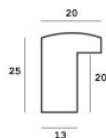

hergon

Rama drewniana sosnowa K2 OBŁA

Cena detaliczna: 0.25 zł/cm

Specyfikacja: kod ramy K2
OBŁA

Wykończenie: surowe
sosnowe drewno