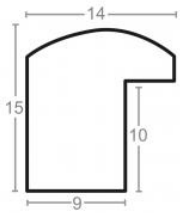

hergon

Rama drewniana SY 1404 ZŁOTO

Cena detaliczna: 0.47 zł/cm
Specyfikacja: kod listwy SY 1404/34
Wykończenie: folia