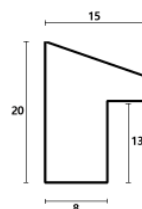

Rama drewniana AP S 601/629 GRANATOWA

Cena detaliczna: 1.10 zł/cm
Specyfikacja: kod listwy AP S 601/629
Wykończenie: bejca