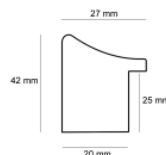

Rama drewniana SY L 2329//901 SREBRO

Cena detaliczna: 1.88 zł/cm
Specyfikacja: SY L 2329/901
Wykończenie: szlagmetal