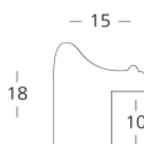

Rama drewniana AP S 961/147 BRĄZ+ZŁOTO

Cena detaliczna: 1.62 zł/cm
Specyfikacja: AP S 961/147
Wykończenie: bejca