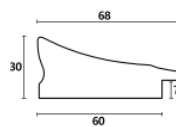

hergon

Rama drewniana M 3571/13 SREBRO

Cena detaliczna: 1.72 zł/cm

Specyfikacja: kod listwy M 3571/13

Wykończenie: folia