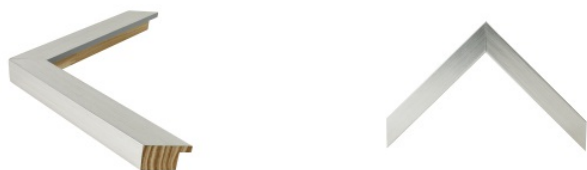

hergon

Rama drewniana AP IN 2322.665 SREBRO

Cena detaliczna: 0.95 zł/cm
Specyfikacja: kod listwy AP IN 2322 665