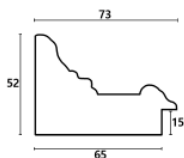

Rama drewniana NJ 970 BRAZ

Cena detaliczna: 2.88 zł/cm
Specyfikacja: kod listwy NJ 970-05
Wykończenie: bejca