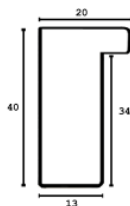

hergon

Rama drewniana AP IN 2141/672 SREBRO

Cena detaliczna: 1.72 zł/cm
Specyfikacja: kod listwy AP IN 2141 672