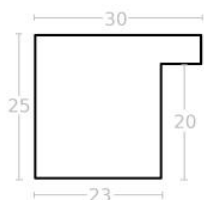

Rama drewniana AP A 330/500 CZARNA MATOWA

Cena detaliczna: 1.35 zł/cm
Specyfikacja: kod listwy A 330 63 500