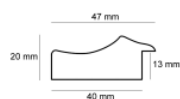

Rama drewniana AP S 2020/205 POPIEL

Cena detaliczna: 1.80 zł/cm

Specyfikacja: kod listwy AP S 2020/205

Wykończenie: okleina