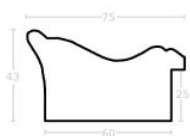

Rama drewniana Alessia/01 ŻŁOTO

Cena detaliczna: 1.90 zł/cm
Specyfikacja: kod listwy Alessia/01

Rama drewniana Alessia/02 SREBRO

Cena detaliczna: 1.90 zł/cm

Specyfikacja: kod listwy
Alessia/02

hergon

Rama drewniana AP BO 105.83057 MARRONE