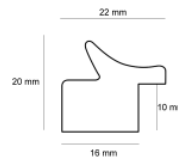

Rama drewniana A 332 23 GRAFIT

Cena detaliczna: 1.74 zł/cm
Specyfikacja: kod listwy A 332 23 229

Wykończenie: folia