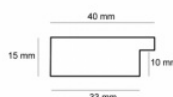

Rama drewniana AP A 226 08 026 CZECZOT JASNY

Cena detaliczna: 3.10 zł/cm
Specyfikacja: kod listwy A 226 08 026
Wykończenie: okleina naturalna