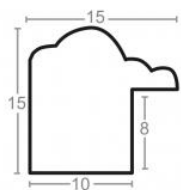

Rama drewniana SY 1502/21 BRĄZ + ŻŁOTO

Cena detaliczna: 0.50 zł/cm

Specyfikacja: kod listwy SY 1502/21

Wykończenie: okleina