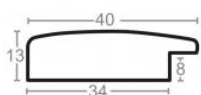

Rama drewniana SY 4026/533 BIAŁY POŁYSK

Cena detaliczna: 0.80 zł/cm

Specyfikacja: kod listwy SY 4026/533

Rama drewniana SY M 5504/93 SREBRO LUSTRZANE

Cena detaliczna: 1.04 zł/cm

Specyfikacja: kod listwy M 5504/93