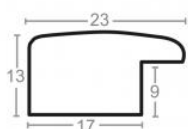

Rama drewniana SY 2325 CZERWONA POŁYSK

Cena detaliczna: 0.50 zł/cm
Specyfikacja: kod ramy SY 2325
528