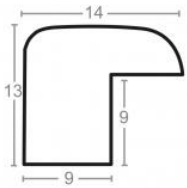

Rama drewniana SY 1525 CZARNA

Cena detaliczna: 0.35 zł/cm
Specyfikacja: kod listwy
 1525/515
Wykończenie: okleina

Rama drewniana SY 1525 CZERWONA

Cena detaliczna: 0.35 zł/cm

Specyfikacja: kod listwy
1525/528