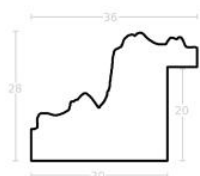

Rama drewniana AP BO 230. 43.086 CZARNA

Cena detaliczna: 2.12 zł/cm
Specyfikacja: kod ramy AP BO 230 43 086
Wykończenie: bejca, szlagmetal