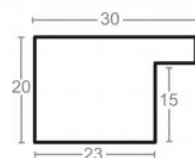

Rama drewniana SY 5552/83 JASNE SREBRO

Cena detaliczna: 1.04 zł/cm
Specyfikacja: kod listwy SY
5552/83