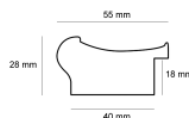

Rama Drewniana AP BO 179.43.156 BRAZ + SZARY

Cena detaliczna: 2.98 zł/cm
Specyfikacja: Kod listwy AP BO 179 43 156
Wykończenie: Malowane