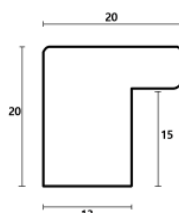

Rama drewniana AP S 6008/48 CZARNY LAKIER

Cena detaliczna: 1.50 zł/cm
Specyfikacja: kod listwy AP S 6008/48
Wykończenie: lakier