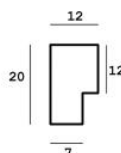

Rama drewniana sosnowa K2 GŁĘBOKA

Cena detaliczna: 0.18 zł/cm
Specyfikacja: RAKG
Wykończenie: surowe drewno - sosna