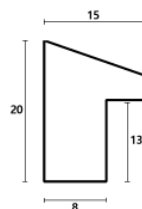

Rama drewniana AP S 601/626 CZERWONA

Cena detaliczna: 1.10 zł/cm
Specyfikacja: kod listwy AP S 601/626
Wykończenie: bejca