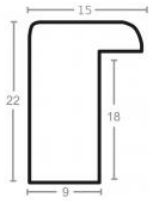

Rama drewniana SY 1521 BIAŁA

Cena detaliczna: 0.65 zł/cm

Specyfikacja: kod listwy
1521/503

Wykończenie: okleina