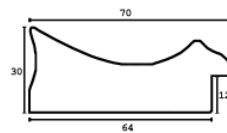

Rama drewniana AP IN 6412.727 ZŁOTO

Cena detaliczna: 2.35 zł/cm
Specyfikacja: kod listwy AP IN 6412/727