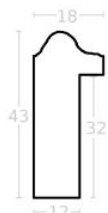

Rama drewniana AP BO 170.33.050 BLU

Cena detaliczna: 1.52 zł/cm
Specyfikacja: kod ramy BO 170 33 050
Wykończenie: bejca, szlagmetal