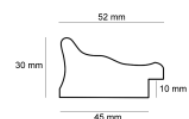

Rama drewniana AP IN 5285.615 ANTRACYT

Cena detaliczna: 1.77 zł/cm
Specyfikacja: Kod listwy IN5285.615
Wykończenie: -