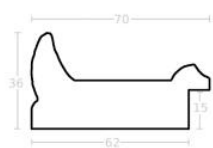

hergon

Rama drewniana AP IN 2558.773 BRAZ METALICZNY

Cena detaliczna: 2.87 zł/cm
Specyfikacja: kod ramy AP IN 2558 773