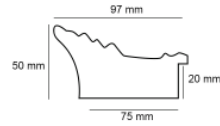

Rama drewniana AP LC 4900/2001 BEŻOWY

Cena detaliczna: 6.65 zł/cm

Specyfikacja: kod listwy LC 4900/2001

Wykończenie: malowanie

Rama drewniana AP LC 4900/2008 CIEMNY SZARY

Cena detaliczna: 6.65 zł/cm

Specyfikacja: kod listwy LC 4900/2008