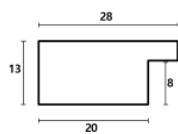

hergon

Rama drewniana AP SM 30/83 BIAŁA +SREBRO

Cena detaliczna: 1.15 zł/cm
Specyfikacja: kod listwy AP SM 30/83
Wykończenie: bejca