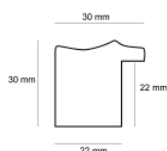

Wykończenie: bejca

Rama drewniana SY B 5020/03 BRAZ METALICZNY

Cena detaliczna: 1.30 zł/cm

Specyfikacja: SY B 5020/03

Wykończenie: folia

Rama drewniana SY B 5020 /06 CZARNA ZE ZŁOTEM

Cena detaliczna: 1.30 zł/cm