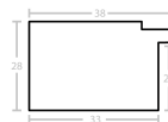

Rama Drewniana Sosnowa 3828F Burnt Sienna + Pale Gold

Cena detaliczna: 0.90 zł/cm

Wykończenie: Malowanie

farbami akrylowymi Kolor

Główny: "Burnt Sienna" Kolor

Dodatkowy:...