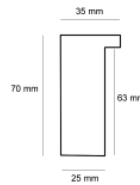

Rama drewniana AP BO 256 73 054 SREBRO

Cena detaliczna: 2.63 zł/cm
Specyfikacja: AP BO 256 73 054
Wykończenie: szlagmetal