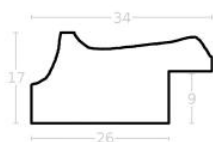

Rama drewniana AP IN 5301/675 SREBRO

Cena detaliczna: 1.02 zł/cm
Specyfikacja: kod ramy AP IN
5301 675