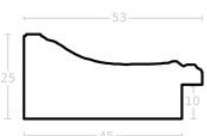

Rama drewniana SY 5301/76 MIEDŹ

Cena detaliczna: 1.66 zł/cm
Specyfikacja: kod ramy SY 5301 76