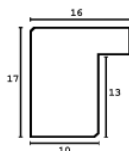

Rama drewniana AP IN 1717/546 CIEMNY BRĄZ

Cena detaliczna: 0.75 zł/cm

Specyfikacja: kod listwy IN 1717 546

Wykończenie: okleina