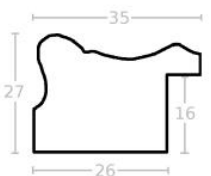

Rama drewniana AP PL 735/177 SREBRO+złoto

Cena detaliczna: 1.12 zł/cm
Specyfikacja: kod ramy AP PL
735 177