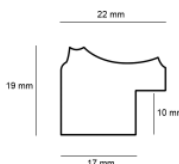

Rama drewniana L 4518 ŻŁOTO

Cena detaliczna: 0.64 zł/cm

Specyfikacja: L 4518/02

Wykończenie: folia