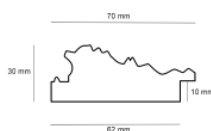

Rama drewniana ATENA SREBRO

Cena detaliczna: 2.64 zł/cm
Specyfikacja: ATENA /02
Wykończenie: szlagmetal