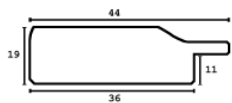

Cena detaliczna: 1.83 zł/cm
Specyfikacja: kod listwy IN 6201/670

Rama drewniana AP IN 6202.670 CZARNA + SREBRO

Cena detaliczna: 2.60 zł/cm
Specyfikacja: kod listwy AP IN 6202.670

hergen

Rama drewniana SY B 6085/02 CZARNA + SREBRO