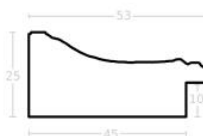

Specyfikacja: kod listwy 2026/570

Rama drewniana SY 5301/78 STARE ŻŁOTO

Cena detaliczna: 1.66 zł/cm

Specyfikacja: kod listwy SY 5301/78

hergon

Rama drewniana SY 5401/42 ZŁOTO + ZIELEŃ

Cena detaliczna: 2.16 zł/cm
Specyfikacja: kod listwy
5401/42