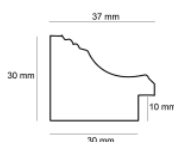

Rama drewniana M 1286 ŻŁOTO

Cena detaliczna: 1.72 zł/cm

Specyfikacja: M 1286/403

Wykończenie: szlagmetal