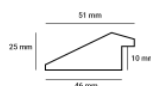

Rama drewniana SY 1341/01 ZŁOTO

Cena detaliczna: 1.87 zł/cm
Specyfikacja: kod listwy 1341/01
Wykończenie: szlagmetal