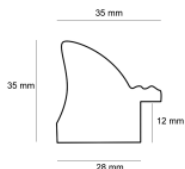

Rama drewniana AP S 751/10 SREBRO

Cena detaliczna: 3.40 zł/cm
Specyfikacja: Kod listwy AP S 751 10
Wykończenie: folia metaliczna