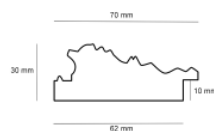

Rama drewniana ATENA ZŁOTO

Cena detaliczna: 2.64 zł/cm

Specyfikacja: ATENA/01

Wykończenie: szlagmetal