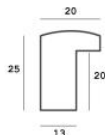

Rama drewniana sosnowa K2 OBŁA

Cena detaliczna: 0.25 zł/cm
Specyfikacja: kod ramy K2
OBŁA
Wykończenie: surowe
sosnowe drewno