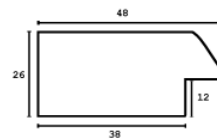

Rama drewniana AP S 818/31 CZARNY MAT

Cena detaliczna: 2.70 zł/cm

Specyfikacja: kod listwy AP S 818/31

Wykończenie: matowe