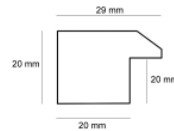

Rama drewniana L 449 SZARA

Cena detaliczna: 0.76 zł/cm

Specyfikacja: L 449/039

Wykończenie: folia