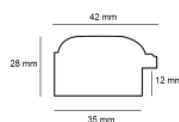

Rama drewniana SY 4522/504 BRĄZ + ZŁOTY PASEK

Cena detaliczna: 1.12 zł/cm
Specyfikacja: SY 4522/504
Wykończenie: bejca + szlagmetal