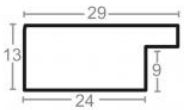

Rama drewniana SY 3020 SREBRO

Cena detaliczna: 0.66 zł/cm
Specyfikacja: kod listwy 3020/579
Wykończenie: folia