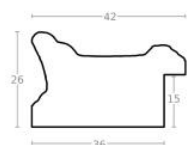

Rama drewniana AP IN 6201.683 KREMOWA + SREBRO

Cena detaliczna: 1.83 zł/cm
Specyfikacja: kod ramy IN 6201
686