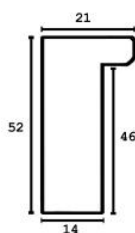

Rama drewniana AP S 1601/262 JASNY ORZECH

Cena detaliczna: 2.37 zł/cm
Specyfikacja: kod listwy AP S 1601/262
Wykończenie: okleina