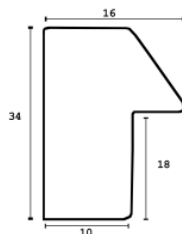

Rama drewniana AP S 318.355 CIEMNO-BEŻOWA

Cena detaliczna: 1.35 zł/cm
Specyfikacja: kod listwy AP S 318/355