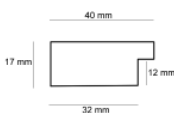

Rama drewniana AP IN 4017.975 CZARNA DRAPANA

Cena detaliczna: 1.07 zł/cm
Specyfikacja: kod listwy AP IN 4017/975
Wykończenie: okleina