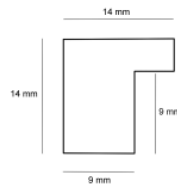

Rama drewniana AP A 226 31 Brąz Mat

Cena detaliczna: 1.25 zł/cm

Specyfikacja: A22631025

Wykończenie: Matowe