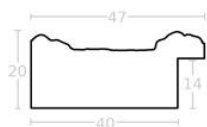

Rama drewniana AP S 826.48 CZARNY + SREBRO

Cena detaliczna: 3.10 zł/cm
Specyfikacja: kod ramy AP S
826 48