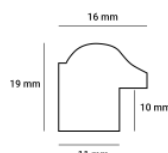

Rama drewniana SY 155/03 ZŁOTO+CZERŃ

Cena detaliczna: 0.72 zł/cm
Specyfikacja: kod listwy 155/03
Wykończenie: szlagmetal