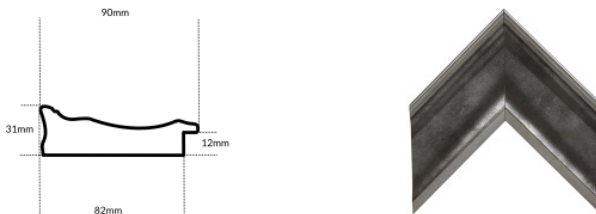

Rama drewniana AP IN 5289.615 GRAFIT

Cena detaliczna: 3.10 zł/cm
Specyfikacja: kod listwy IN 5289/615
Wykończenie: folia