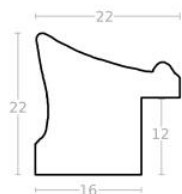

Cena detaliczna: 1.20 zł/cm
 Specyfikacja: kod ramy AP IN
 7560 481

Rama drewniana AP IN 7560 640 BLADE ZŁOTO

Cena detaliczna: 1.20 zł/cm
 Specyfikacja: kod ramy AP IN
 7560 640

Rama drewniana AP IN 7560 655 STARE SREBRO