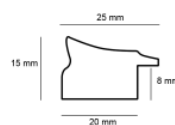

Rama drewniana SY M 3569/86 BRAŹ

Cena detaliczna: 0.56 zł/cm
Specyfikacja: M 3569/86
Wykończenie: folia