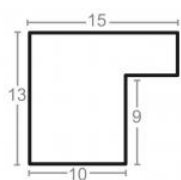

Rama drewniana SY 1520 BIAŁA

Cena detaliczna: 0.35 zł/cm
Specyfikacja: kod listwy SY 1520/503
Wykończenie: okleina