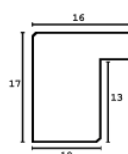

Rama drewniana AP IN 1717/543 BRAŹOWA

Cena detaliczna: 0.75 zł/cm
Specyfikacja: kod listwy IN
1717 543
Wykończenie: okleina