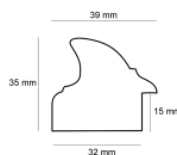

Rama drewniana AP GG 192 000 002 CZARNY+SREBRO

Cena detaliczna: 2.16 zł/cm
Specyfikacja: kod listwy AP GG 192 000 002
Wykończenie: okleina