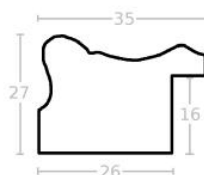

Rama drewniana AP PL 735/691 ŻŁOTO + ZIELEŃ

Cena detaliczna: 1.12 zł/cm
Specyfikacja: kod ramy PL 735
691