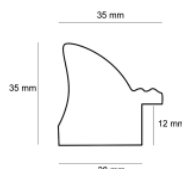

Rama drewniana AP S 751/11 ZŁOTO

Cena detaliczna: 3.40 zł/cm
Specyfikacja: kod listwy AP S 975/11
Wykończenie: szlagmetal

Rama drewniana AP S 908/191 ZŁOTO+KOŚĆ SŁONIOWA

Cena detaliczna: 1.60 zł/cm
Specyfikacja: kod listwy AP S 908/191
Wykończenie: folia