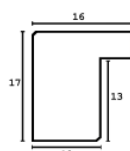

Rama drewniana AP IN 1717/669 CIEMNE SREBRO

Cena detaliczna: 0.75 zł/cm
Specyfikacja: kod listwy IN 1717 669
Wykończenie: folia metaliczna