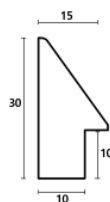

hergon

Rama drewniana AP IN 1111/334 BRAZOWA

Cena detaliczna: 0.86 zł/cm
Specyfikacja: kod listwy IN 1111/334