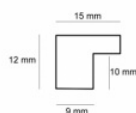

Rama drewniana M 1287 ZŁOTO

Cena detaliczna: 2.45 zł/cm

Specyfikacja: M 1287/412

Wykończenie: folia

Rama drewniana AP S 2010/58 MIEDŹ

Cena detaliczna: 1.30 zł/cm

Specyfikacja: kod listwy S
2010/58

Wykończenie: okleina