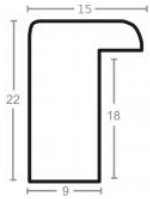

Rama drewniana SY 1521 CZARNA

Cena detaliczna: 0.65 zł/cm

Specyfikacja: kod listwy
1521/515

Wykończenie: okleina