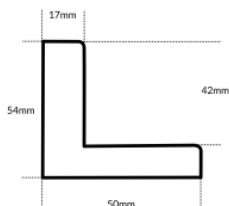

Rama drewniana dębowa AB/D2 Głęboka do szerokich prac

Cena detaliczna: 2.00 zł/cm
Specyfikacja: kod listwy AB/D2
DĄB
Wykończenie: Dąb naturalne
drewno, długość ram
dębowych do 240 cm