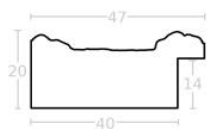

hergon

Rama drewniana AP S 826.42 ZŁOTO

Cena detaliczna: 3.10 zł/cm
Specyfikacja: kod ramy AP S
826 42