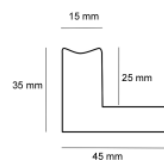

Rama drewniana SY L 7040 CZARNA

Cena detaliczna: 1.60 zł/cm
Specyfikacja: SY L 7040 „ELKA” 302
Wykończenie: Malowane