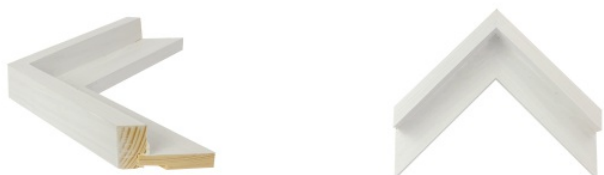

Rama drewniana 30T S CZARNA + ŻŁOTO

Cena detaliczna: 0.60 zł/cm
Specyfikacja: 103 S czarna +
 złoto
Wykończenie: malowanie

Rama drewniana AB BIAŁA

Cena detaliczna: 1.20 zł/cm
Specyfikacja: AB BIAŁA
Wykończenie: malowanie