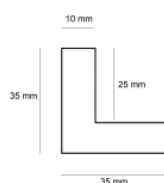

Rama drewniana SY L 3535 Czarna

Cena detaliczna: 0.84 zł/cm
Specyfikacja: Kod listwy SY L 3535 "ELKA" 05
Wykończenie: Mat