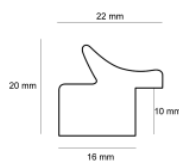

Rama drewniana A 332 23 GRAFIT

Cena detaliczna: 1.74 zł/cm
Specyfikacja: kod listwy A 332 23 229
Wykończenie: folia