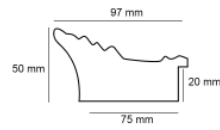

Rama drewniana AP LC 4900/2001 BEŻOWY

Cena detaliczna: 6.65 zł/cm

Specyfikacja: kod listwy LC 4900/2001

Wykończenie: malowanie