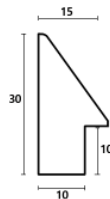

Rama drewniana AP IN 1111/370 CZARNA

Cena detaliczna: 0.86 zł/cm

Specyfikacja: kod listwy IN 1111/370