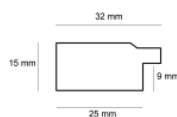

Rama drewniana L 469 GRAFIT

Cena detaliczna: 0.88 zł/cm

Specyfikacja: L 469/652

Wykończenie: folia