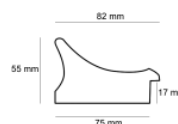

Rama drewniana IN 5478 CZARNA

Cena detaliczna: 4.65 zł/cm

Specyfikacja: IN 5478 874

Wykończenie: folia