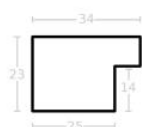

Rama drewniana AP S 331.102 GRAFIT

Cena detaliczna: 2.00 zł/cm

Specyfikacja: kod listwy S
331/102

Wykończenie: szlagmetal