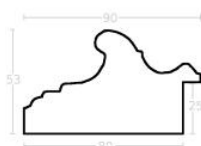

Rama drewniana AP BO 187.93.047 VERDE

Cena detaliczna: 4.87 zł/cm
Specyfikacja: kod ramy AP BO 187 93 047
Wykończenie: bejca