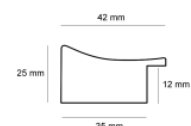

Rama drewniana AP GG 107 000 002 WIŚNIA

Cena detaliczna: 1.70 zł/cm
Specyfikacja: kod listwy AP GG 107 000 002

Rama drewniana AP GG 107 000 003 ORZECH

Cena detaliczna: 1.70 zł/cm
Specyfikacja: kod listwy AP GG 107 000 003