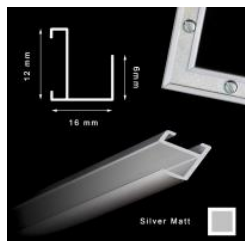

Rama aluminiowa z pleksi SREBRO MAT 60x80 cm

Cena detaliczna: 160.00 zł/szt.