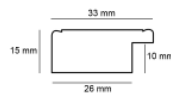

Rama drewniana 3301 ŻŁOTO

Cena detaliczna: 0.80 zł/cm
Specyfikacja: 3301/24
Wykończenie: folia