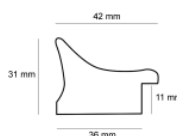

Rama drewniana AP IN 5474.605 SREBRO

Cena detaliczna: 1.90 zł/cm
Specyfikacja: kod listwy AP IN 5474/605
Wykończenie: folia