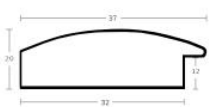

Rama drewniana sosnowa 4OW

Cena detaliczna: 0.30 zł/cm

Specyfikacja: kod ramy 4OW

Wykończenie: surowe
sosnowe drewno