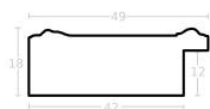

Rama drewniana AP BO 152.53.047 VERDE

Cena detaliczna: 1.85 zł/cm
Specyfikacja: kod ramy AP BO
152 53 047