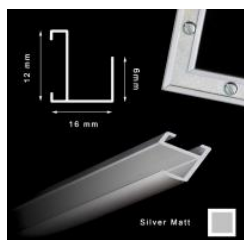

Cena detaliczna: 90.00 zł/szt.