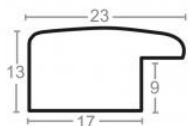

Rama drewniana SY 2325 NIEBIESKA

Cena detaliczna: 0.50 zł/cm
Specyfikacja: kod ramy SY 2325
821