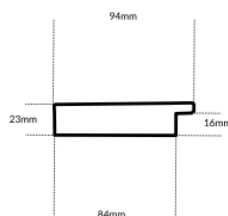

Rama drewniana AP S 9014.3011 ZŁOTO

Cena detaliczna: 4.95 zł/cm
Specyfikacja: kod listwy S 9014/3011
Wykończenie: szlagmetal