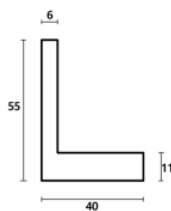

hergon

Rama drewniana AP IN 1131.375 CIEMNY SZARY

Cena detaliczna: 2.03 zł/cm
Specyfikacja: kod listwy AP IN 1131/375
Wykończenie: malowana