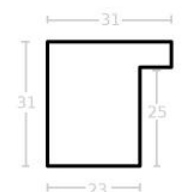

Rama drewniana AP IN 3131.665 SREBRO

Cena detaliczna: 1.20 zł/cm
Specyfikacja: kod ramy AP IN 3131 665