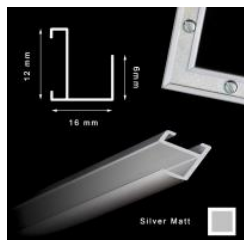

hergon

Rama aluminiowa z pleksi CZARNA 10,5x15 cm

PLEXI

Cena detaliczna: 35.00 zł/szt.

Rama aluminiowa z pleksi CZARNA 13x18 cm

PLEXI

Cena detaliczna: 38.00 zł/szt.

Rama aluminiowa z pleksi CZARNA 15x21 cm

PLEXI

Cena detaliczna: 40.00 zł/szt.

Rama aluminiowa z pleksi CZARNA 18x24 cm

PLEXI

Cena detaliczna: 45.00 zł/szt.

Rama aluminiowa z pleksi CZARNA 21x29,7 cm

PLEXI

Cena detaliczna: 55.00 zł/szt.

Rama aluminiowa z pleksi CZARNA 24x50 cm

PLEXI

Cena detaliczna: 28.00 zł/szt.