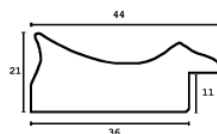

Rama drewniana AP IN 6411.629 GRAFIT

Cena detaliczna: 1.52 zł/cm
Specyfikacja: kod listwy AP IN 6411/629