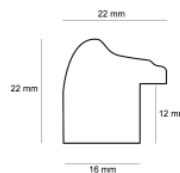

Rama drewniana AP S 960 BRAŹ+ZŁOTO

Cena detaliczna: 2.05 zł/cm
Specyfikacja: kod listwy S 960/147

Wykończenie: bejca, wosk

hergon

Rama drewniana NJ 560 KREMOWA

Cena detaliczna: 0.69 zł/cm
Specyfikacja: kod NJ 560/23
Wykończenie: malowanie