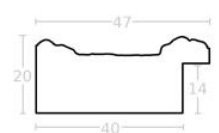

Rama drewniana AP S 826.43 SREBRO

Cena detaliczna: 3.10 zł/cm
Specyfikacja: kod ramy AP S
826 43