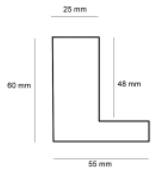

Rama drewniana AP IN 2121 CZARNA

Cena detaliczna: 3.10 zł/cm

Specyfikacja: kod listwy IN 2121/172

Wykończenie: malowanie