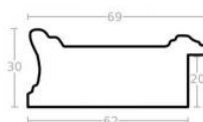

Rama drewniana AP IN 6202.571 CZARNA

Cena detaliczna: 2.60 zł/cm
Specyfikacja: kod listwy AP IN 6202/571