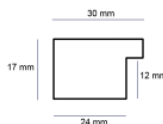

Rama drewniana M 1096

Cena detaliczna: 1.08 zł/cm

Specyfikacja: M 1096/429

Wykończenie: folia