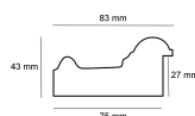

Rama Drewniana A 21093286 DIMENSIONE BIAŁA

Cena detaliczna: 4.10 zł/cm
Specyfikacja: Kod listwy
A21093286
Wykończenie: Malowane