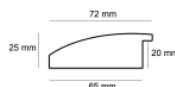

hergen

Rama drewniana AP GG 973 000 001 CZARNY

**Cena detaliczna:** 2.64 zł/cm**Specyfikacja:** kod listwy AP GG 973 000 001**Wykończenie:** folia

Rama drewniana AP GG 973 000 004 CZARNY+CZERWONY

**Cena detaliczna:** 2.64 zł/cm**Specyfikacja:** kod listwy AP GG 973 000 004**Wykończenie:** folia