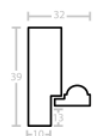

Rama Drewniana Dębową K4G + Slip PL 14B ORO

Cena detaliczna: 1.40 zł/cm