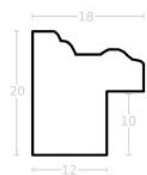

hergon

Rama drewniana AP S 327.75 BIAŁA

Cena detaliczna: 1.12 zł/cm
Specyfikacja: kod listwy AP S 327/75

Rama drewniana AP S 327.76 BRAZ

Cena detaliczna: 1.12 zł/cm
Specyfikacja: kod listwy AP S 327/76

Rama drewniana AP S 331/101 SREBRO