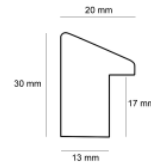

Rama drewniana GG 144 000 002 CZARNA

Cena detaliczna: 1.38 zł/cm
Specyfikacja: kod listwy AP GG 144 000 002

Wykończenie: folia