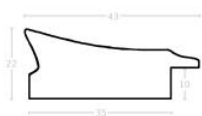

Rama drewniana AP IN 7501.673 ZŁOTO SZAMPAŃSKIE

Cena detaliczna: 1.44 zł/cm
Specyfikacja: kod ramy AP IN 7501 673