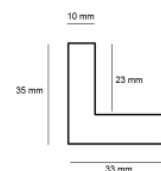

Rama drewniana SY L 3535 BIAŁA PRZECIERANA

Cena detaliczna: 1.05 zł/cm
Specyfikacja: SY L 3535/11
Wykończenie: bejca