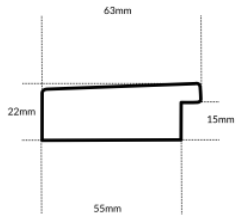

Rama drewniana AP S 333/106 ZŁOTO

Cena detaliczna: 2.85 zł/cm

Specyfikacja: kod listwy S 933/106

Wykończenie: szlagmetal