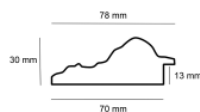

hergon

Rama drewniana SY POMPEA /01 ZŁOTO

Cena detaliczna: 2.45 zł/cm
Specyfikacja: SY POMPEA 01
Wykończenie: szlagmetal

Rama drewniana SY 6007/00 ZŁOTO

Cena detaliczna: 2.06 zł/cm
Specyfikacja: 6007/00
Wykończenie: folia