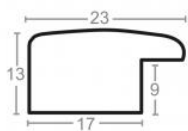

Rama drewniana SY 2325 CZERWONA POŁYSK

Cena detaliczna: 0.50 zł/cm
Specyfikacja: kod ramy SY 2325
528

hergon

Rama drewniana SY 2325 BORDOWA POŁYSK

Cena detaliczna: 0.50 zł/cm
Specyfikacja: kod ramy SY 2325
564