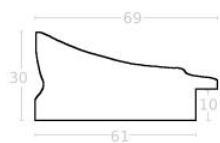

hergen

Rama drewniana AP IN 7502/753 ZŁOTO

Cena detaliczna: 2.53 zł/cm
Specyfikacja: kod ramy IN 7502
753