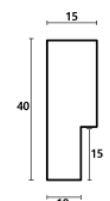

Rama drewniana AP IN 1121/370 CZARNA

Cena detaliczna: 1.38 zł/cm
Specyfikacja: kod listwy AP IN 1121/370