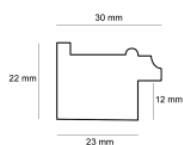

Rama drewniana 3103 STARE ŻŁOTO

Cena detaliczna: 1.08 zł/cm
Specyfikacja: 3103/163
Wykończenie: folia

Rama drewniana 3301 ŻŁOTO

Cena detaliczna: 0.80 zł/cm
Specyfikacja: 3301/24
Wykończenie: folia

Rama drewniana AP S 317.418 CZARNA