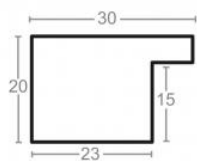

Rama drewniana SY 5552 GRAFIT

Cena detaliczna: 1.04 zł/cm
Specyfikacja: kod listwy 5552/86