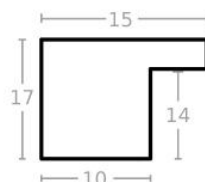

Rama drewniana AP IN 1717/975 CZARNY DRAPANY

Cena detaliczna: 0.75 zł/cm
Specyfikacja: IN 1717/975
Wykończenie: okleina