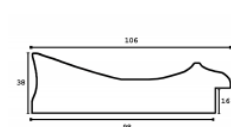

Rama drewniana AP IN 6413 GRAFIT

Cena detaliczna: 4.15 zł/cm
Specyfikacja: kod listwy IN 6413/629