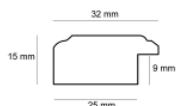

Rama drewniana AP S 16 BRAŻ

Cena detaliczna: 0.90 zł/cm
Specyfikacja: S 16/NAB
Wykończenie: bejca