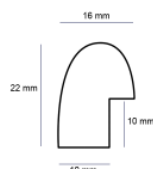

Rama drewniana L 796 SREBRO WYSOKI POŁYSK

Cena detaliczna: 0.68 zł/cm
Specyfikacja: 796/186
Wykończenie: folia