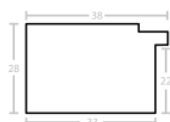

Rama Drewniana Sosnowa 3828F Flesh Tint + Steel

Cena detaliczna: 0.90 zł/cm
Wykończenie: Malowanie farbami akrylowymi Kolor Główny: "Flesh Tint" Kolor Dodatkowy: "Steel" (metaliczny)