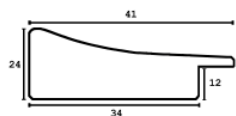

Rama drewniana SY B 5760/05 CZARNA

Cena detaliczna: 1.44 zł/cm
Specyfikacja: kod listwy SY B 5760/05