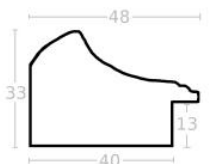

Rama drewniana AP S 958.147 MAHOŃ

Cena detaliczna: 3.60 zł/cm
Specyfikacja: kod ramy AP S 958 147