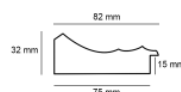

Rama drewniana SY B 5460/04 SZARA

Cena detaliczna: 2.32 zł/cm
Specyfikacja: SY B 5460/04
Wykończenie: malowanie