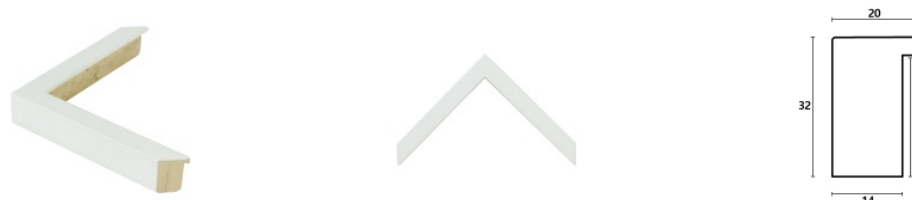

Rama drewniana NJ 435 BIAŁA

Cena detaliczna: 0.68 zł/cm
Specyfikacja: kod listwy NJ 435-03