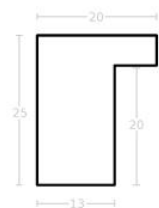

Rama drewniana sosnowa K2 PŁASKA

Cena detaliczna: 0.25 zł/cm

Specyfikacja: kod ramy K2 PŁASKA

Wykończenie: surowe sosnowe drewno