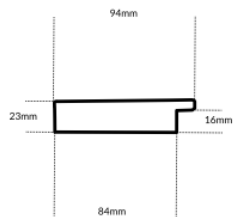

hergon

Rama drewniana AP S 9014.3010 SREBRO

Cena detaliczna: 4.95 zł/cm
Specyfikacja: kod listwy AP S 9014/3010
Wykończenie: szlagmetal