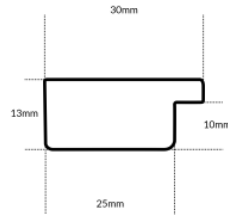

hergon

Rama drewniana NJ 690 SREBRO

Cena detaliczna: 0.50 zł/cm

Specyfikacja: kod listwy NJ 690-02

Wykończenie: folia