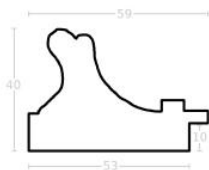

Rama drewniana SY 6001/01 ZŁOTA

Cena detaliczna: 1.92 zł/cm
 Specyfikacja: kod ramy SY 6001 01

Rama drewniana SY 5401/78 ZŁOTO

Cena detaliczna: 2.16 zł/cm
 Specyfikacja: kod ramy SY 5401 78

Rama drewniana AP IN 7500/673 ZŁOTO SZAMPAŃSKIE