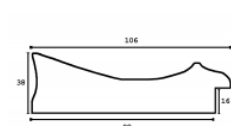

Rama drewniana AP IN 6413 SREBRO MAT

Cena detaliczna: 4.15 zł/cm
Specyfikacja: kod listwy IN 6413/626