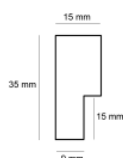

Rama drewniana AP S 2009/767 CIEPŁA SZAROŚĆ

Cena detaliczna: 1.70 zł/cm
Specyfikacja: kod listwy S 2009/767
Wykończenie: okleina