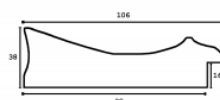

Rama drewniana AP IN 6413 SREBRO MAT

Cena detaliczna: 4.15 zł/cm
Specyfikacja: kod listwy IN 6413/626