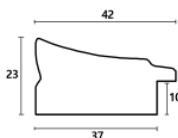

Rama drewniana SY M 3570/11 ZŁOTO

Cena detaliczna: 1.00 zł/cm
Specyfikacja: kod listwy M 3570/11
Wykończenie: folia