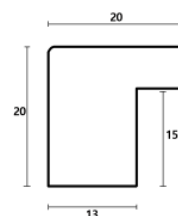

Rama drewniana AP S 6008/112 SREBRO

Cena detaliczna: 1.77 zł/cm
Specyfikacja: kod listwy AP S 6008/112
Wykończenie: folia