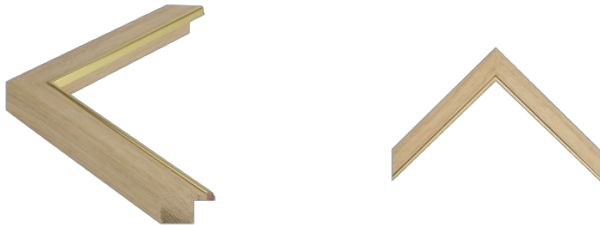

Rama Drewniana Dębowa K2 + Slip A 140.11.031

Cena detaliczna: 0.55 zł/cm

Rama Drewniana Dębowa K2 + Slip BO 093.23.044

Cena detaliczna: 1.30 zł/cm

Rama Drewniana Dębowa K2 + Slip PL 10A ORO

Cena detaliczna: 0.60 zł/cm