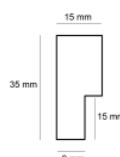

Rama drewniana AP S 2009/52 BIAŁY MAT

Cena detaliczna: 1.70 zł/cm

Specyfikacja: kod listwy S 2009/52

Wykończenie: okleina