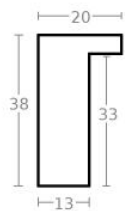

hergon

Rama drewniana sosnowa K4 PŁASKA

Cena detaliczna: 0.30 zł/cm

Specyfikacja: kod ramy K4
PŁASKA

Wykończenie: surowe
sosnowe drewno