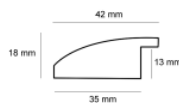

hergen

Rama drewniana AP GG 976 000 001 CZARNA

Cena detaliczna: 1.55 zł/cm

Specyfikacja: kod listwy AP GG 976 000 001

Wykończenie: okleina