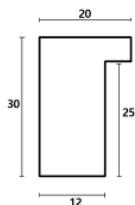

Rama drewniana AP IN 1930.911 BIAŁY KAMIEŃ

Cena detaliczna: 0.99 zł/cm
Specyfikacja: kod listwy AP IN 1930/911
Wykończenie: okleina