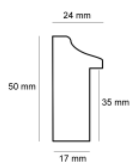

Rama drewniana AP BO 191 54 049 BIEL+SREBRO

Cena detaliczna: 1.75 zł/cm
Specyfikacja: BO 191 54 055
Wykończenie: szlagmetal