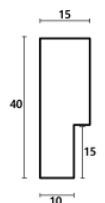

Rama drewniana AP IN 1121/375 CIEMNY SZARY

Cena detaliczna: 1.38 zł/cm
Specyfikacja: kod listwy AP IN 1121/375