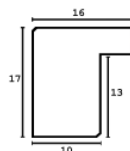

Rama drewniana AP IN 1717/665 SREBRO

Cena detaliczna: 0.75 zł/cm

Specyfikacja: kod listwy IN 1717 665

Wykończenie: folia metaliczna