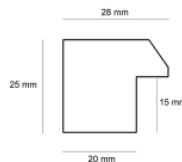

Rama drewniana GG 135 ZIELONKAWA

Cena detaliczna: 1.39 zł/cm
Specyfikacja: GG 135 000 006
Wykończenie: okleina