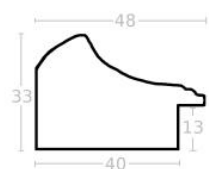

Rama drewniana AP S 958.148 CZARNA

Cena detaliczna: 3.60 zł/cm
Specyfikacja: kod ramy AP S
958 148