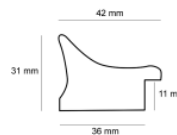

Rama drewniana IN 5474 CZARNA+SREBRO

Cena detaliczna: 1.90 zł/cm
Specyfikacja: kod listwy IN 5474/874
Wykończenie: folia