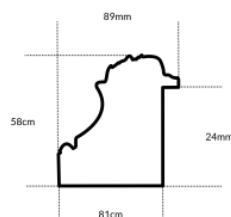

hergon

Rama drewniana AP A 807 74 044

Cena detaliczna: 9.27 zł/cm
Specyfikacja: A 807 641 044
Wykończenie: szlagmetal