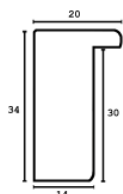

Rama drewniana SY 2021 SREBRO

Cena detaliczna: 0.85 zł/cm
Specyfikacja: kod listwy SY
2021
Wykończenie: szlagmetal