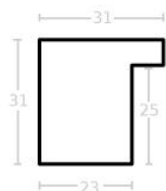

Rama drewniana AP IN 313.669 CIEMNE SREBRO

Cena detaliczna: 1.20 zł/cm
Specyfikacja: kod ramy AP IN 3131 669