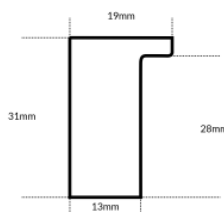

Rama drewniana SY P 435/82 CIEPŁE SREBRO

Cena detaliczna: 0.76 zł/cm

Specyfikacja: SY P 435-82

Wykończenie: Laminat