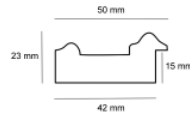

hergon

Rama drewniana SY MARINA SREBRO/02

Cena detaliczna: 1.40 zł/cm

Specyfikacja: MARINA /02

Wykończenie: szlagmetal