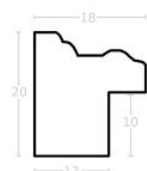

Rama drewniana AP S 327.71 SREBRO

Cena detaliczna: 1.72 zł/cm
Specyfikacja: kod listwy AP S
327/71
Wykończenie: szlagmetal