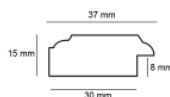

Rama drewniana SY 3721/604 BRAŹ + ZŁOTY PASEK

Cena detaliczna: 0.78 zł/cm
Specyfikacja: SY 3721/604
Wykończenie: bejca + złoty pasek