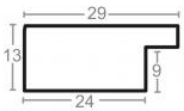

Rama drewniana SY 3020 BRĄZOWA

Cena detaliczna: 0.66 zł/cm
Specyfikacja: kod listwy 3020/583
Wykończenie: okleina