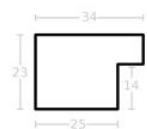

hergon

Rama drewniana AP S 327.75 BIAŁA

Cena detaliczna: 1.12 zł/cm
Specyfikacja: kod listwy AP S 327/75

Rama drewniana AP S 327.76 BRAZ

Cena detaliczna: 1.12 zł/cm
Specyfikacja: kod listwy AP S 327/76

Rama drewniana AP S 331/101 SREBRO