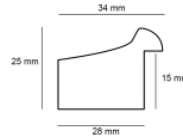

Rama drewniana SY B 6290/23 WENGE SREBRO

Cena detaliczna: 1.20 zł/cm
Specyfikacja: kod listwy B 6290/23