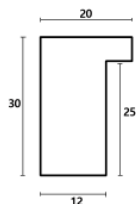

Rama drewniana AP IN 1930.548 WENGE

Cena detaliczna: 0.92 zł/cm
Specyfikacja: kod listwy AP IN 1930/548
Wykończenie: okleina