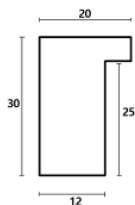

Rama drewniana AP IN 1930.546 CIEMNOBRĄZOWA

Cena detaliczna: 0.92 zł/cm
Specyfikacja: kod listwy AP IN 1930/546
Wykończenie: okleina