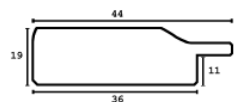

Rama drewniana SY B 5760/05 CZARNA

Cena detaliczna: 1.44 zł/cm
Specyfikacja: kod listwy SY B 5760/05

Rama drewniana SY B 6085/00 ZŁOTO

Cena detaliczna: 1.28 zł/cm
Specyfikacja: kod listwy SY B 6085/00

Rama drewniana SY B 6085/01 CZARNA + ZŁOTO