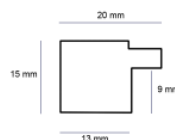

Rama drewniana SY L 467 SREBRO

Cena detaliczna: 0.68 zł/cm

Specyfikacja: L 467/651

Wykończenie: folia