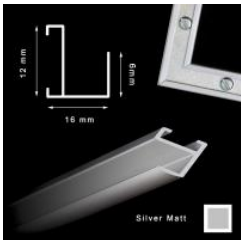

Rama aluminiowa z pleksi SREBRO MAT 70x100 cm

Cena detaliczna: 200.00 zł/szt.