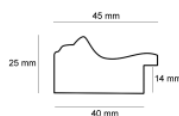

Rama drewniana M 1299 CZARNA

Cena detaliczna: 1.72 zł/cm

Specyfikacja: M 1299/454

Wykończenie: folia