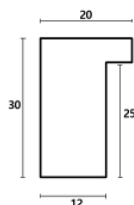

Rama drewniana AP IN 1930.545 SZARO-BRAŹOWA

Cena detaliczna: 0.92 zł/cm
Specyfikacja: kod listwy AP IN 1930/545
Wykończenie: okleina