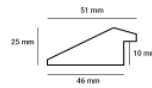

Rama drewniana SY 1341/02 SREBRO

Cena detaliczna: 1.87 zł/cm

Specyfikacja: kod listwy
1341/02

Wykończenie: szlagmetal