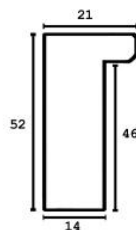

Rama drewniana AP S 1601/262 JASNY ORZECH

Cena detaliczna: 2.37 zł/cm
Specyfikacja: kod listwy AP S 1601/262
Wykończenie: okleina