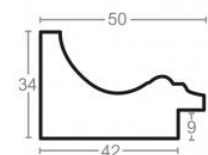

Rama drewniana SY 4601 ZŁOTO

Cena detaliczna: 1.62 zł/cm
Specyfikacja: kod ramy SY 4601 01

Rama drewniana SY 4601 STARE ZŁOTO

Cena detaliczna: 1.62 zł/cm
Specyfikacja: kod ramy SY 4601 17

Rama drewniana SY 5101/01 ZŁOTO