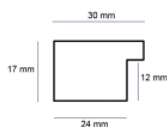

Rama drewniana M 1096 SREBRO

Cena detaliczna: 1.08 zł/cm

Specyfikacja: M 1096/432

Wykończenie: folia

Rama drewniana M 1086 ŻŁOTO

Cena detaliczna: 0.85 zł/cm

Specyfikacja: M 1096/430

Wykończenie: folia