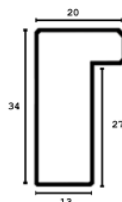

Rama drewniana AP S 6007.48 CZARNA POŁYSK

Cena detaliczna: 2.02 zł/cm
Specyfikacja: kod listwy AP S 6007/48
Wykończenie: folia / wysoki połysk