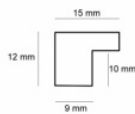

hergen

Rama drewniana AP S 2010/767 SZAROBĘŻOWA

Cena detaliczna: 0.93 zł/cm
Specyfikacja: kod listwy S 2010/767
Wykończenie: okleina