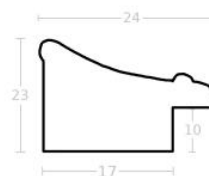

Rama drewniana AP S 959.147 MAHOŃ

Cena detaliczna: 2.15 zł/cm
Specyfikacja: kod ramy AP S
959 147