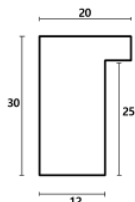

Rama drewniana AP IN 1930.914 SZARY KAMIEŃ

Cena detaliczna: 0.99 zł/cm
Specyfikacja: kod listwy AP IN 1930/914
Wykończenie: okleina