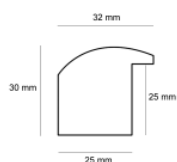

Rama drewniana AP S 996/33 SREBRO

Cena detaliczna: 1.46 zł/cm

Specyfikacja: AP S 996/33

Wykończenie: folia