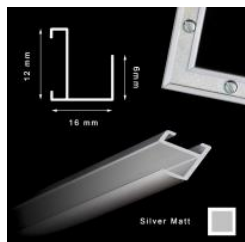

Cena detaliczna: 135.00 zł/szt.

Rama aluminiowa z pleksi ZŁOTO MAT 60x80 cm

Cena detaliczna: 160.00 zł/szt.

Rama aluminiowa z pleksi ZŁOTO MAT 70x100 cm

Cena detaliczna: 200.00 zł/szt.

hergon

Rama aluminiowa z pleksi CZARNA 10,5x15 cm