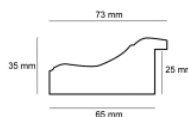

Rama drewniana A 279 ZŁOTO + CZERWIĘŃ

Cena detaliczna: 1.75 zł/cm

Specyfikacja: A 279.53.015

Wykończenie: folia

Rama drewniana A 279 ZŁOTO

Cena detaliczna: 1.75 zł/cm

Specyfikacja: A 279.53.051

Wykończenie: folia