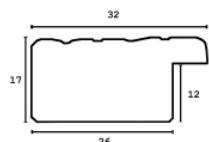

Rama drewniana AP IN 3237.626 SREBRO MAT

Cena detaliczna: 0.96 zł/cm
Specyfikacja: kod listwy AP IN
3237/626