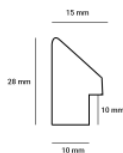

Rama drewniana SY 1528/002 CZARNY+SREBRO

Cena detaliczna: 0.70 zł/cm

Specyfikacja: kod listwy
1528/002

Wykończenie: okleina