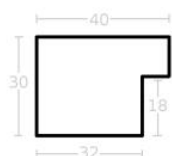

Rama drewniana AP S 6006.47 CIEMNE SREBRO

Cena detaliczna: 2.94 zł/cm
Specyfikacja: kod listwy AP S 6006/47
Wykończenie: folia lustrzana