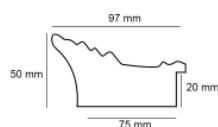

Rama drewniana AP LC 4900/2008 CIEMNY SZARY

Cena detaliczna: 6.65 zł/cm

Specyfikacja: kod listwy LC 4900/2008

Wykończenie: malowanie