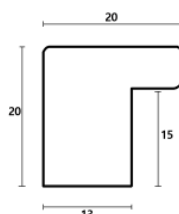

Rama drewniana AP S 6008/49 BIAŁY LAKIER

Cena detaliczna: 1.50 zł/cm
Specyfikacja: kod listwy AP S 6008/49
Wykończenie: lakier