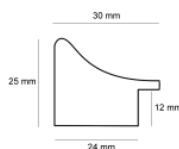

Rama drewniana AP A 214 23 286 BIAŁA

Cena detaliczna: 1.29 zł/cm
Specyfikacja: A 214 23 286
Wykończenie: bejca