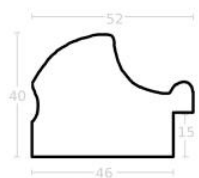

Cena detaliczna: 1.88 zł/cm
Specyfikacja: kod ramy SY 5003 105

Rama drewniana SY 5401/78 ZŁOTO

Cena detaliczna: 2.16 zł/cm
Specyfikacja: kod ramy SY 5401 78

Rama drewniana SY 5401/03 CIEPŁE SREBRO

Cena detaliczna: 2.16 zł/cm
Specyfikacja: kod ramy SY 5401 03