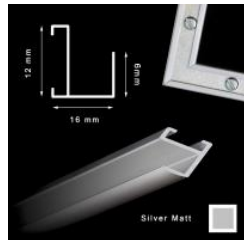

Rama aluminiowa ze szkłem CZARNA 35x50 cm

Cena detaliczna: 90.00 zł/szt.