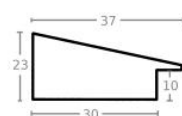

Rama drewniana AP S 315/30 BIAŁA

Cena detaliczna: 1.58 zł/cm
Specyfikacja: kod listwy AP S 315/30