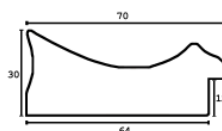

Rama drewniana AP IN 6412.727 ZŁOTO

Cena detaliczna: 2.35 zł/cm

Specyfikacja: kod listwy AP IN 6412/727