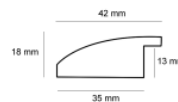

Cena detaliczna: 1.55 zł/cm

Specyfikacja: AP GG 976 000 004

Wykończenie: okleina

Rama drewniana SY B 6150/00 ZŁOTO

Cena detaliczna: 1.60 zł/cm

Specyfikacja: SY B 6150/00

Wykończenie: folia

Rama drewniana SY 6055/02 SREBRO