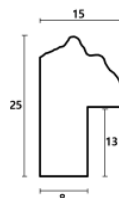

Rama drewniana AP S 524/246 SREBRO

Cena detaliczna: 2.15 zł/cm

Specyfikacja: kod listwy AP S 524/246

Wykończenie: szlagmetal