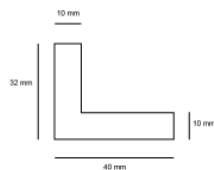

Rama drewniana AP IN 2124.471 CZARNA Z PRZECIERKAMI

Cena detaliczna: 2.35 zł/cm
Specyfikacja: kod listwy IN 2124/471