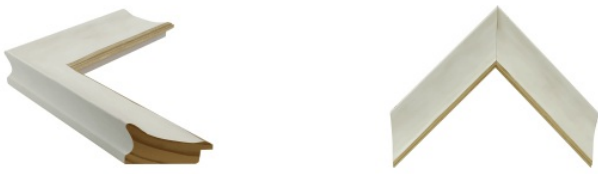

Rama drewniana IN 5474 BIAŁY+ZŁOTO

Cena detaliczna: 1.90 zł/cm

Specyfikacja: kod listwy IN 5474/884

Wykończenie: folia