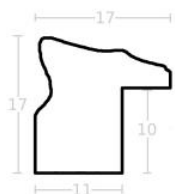

Rama drewniana AP IN 7500/753 ZŁOTO

Cena detaliczna: 0.76 zł/cm
Specyfikacja: kod ramy IN 7500
753

Rama drewniana AP IN 7500/773 BRĄZ METALICZNY

Cena detaliczna: 0.76 zł/cm
Specyfikacja: kod ramy IN 7500
773