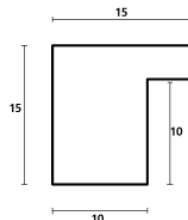

Rama drewniana AP SM 15 BRAŹ

Cena detaliczna: 0.75 zł/cm
Specyfikacja: kod listwy AP SM 15/80
Wykończenie: bejca