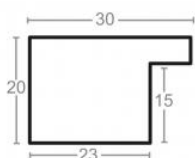

Rama drewniana SY 5552 CIEPŁE SREBRO

Cena detaliczna: 1.04 zł/cm

Specyfikacja: kod listwy SY 5552/85