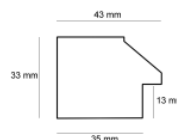

Cena detaliczna: 1.75 zł/cm

Specyfikacja: A 279.53.015

Wykończenie: folia

Rama drewniana A 279 ZŁOTO

Cena detaliczna: 1.75 zł/cm

Specyfikacja: A 279.53.051

Wykończenie: folia

Rama drewniana L 1535 ZŁOTO