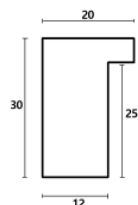

Rama drewniana AP IN 1930.975 CZARNA DRAPANA

Cena detaliczna: 0.99 zł/cm
Specyfikacja: AP IN 1930/975
Wykończenie: okleina