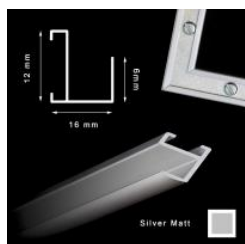

Rama aluminiowa z pleksi SREBRO MAT 50x60 cm

Cena detaliczna: 120.00 zł/szt.