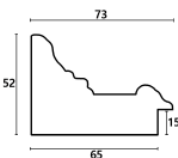

Rama drewniana NJ 970 SREBRO

Cena detaliczna: 2.88 zł/cm
Specyfikacja: kod listwy NJ 970-02
Wykończenie: folia