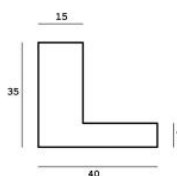

Rama drewniana SY 4025/000 NATURALNA / Ayus

Cena detaliczna: 1.16 zł/cm

Specyfikacja: kod listwy SY
4025/000

Wykończenie: naturalne
surowe drewno - Ayus