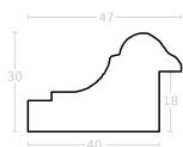

Rama drewniana SY 6001/01 ZŁOTA

Cena detaliczna: 1.92 zł/cm
Specyfikacja: kod ramy SY 6001 01

Rama drewniana SY 5003/55 STARE SREBRO

Cena detaliczna: 1.88 zł/cm
Specyfikacja: kod ramy SY 5003 55

Rama drewniana SY 5003/105 BRAZ + ZŁOTO