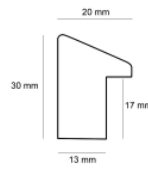

Rama drewniana GG 144 000 003 ZŁOTO SZAMPAŃSKIE

Cena detaliczna: 1.38 zł/cm
Specyfikacja: kod listwy AP GG 144 000 003
Wykończenie: folia