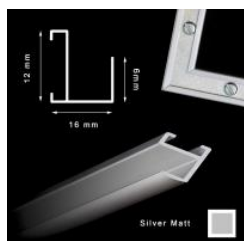

Cena detaliczna: 75.00 zł/szt.