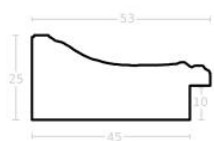

Rama drewniana SY 4601 STARE ZŁOTO

Cena detaliczna: 1.62 zł/cm
Specyfikacja: kod ramy SY 4601 17

Rama drewniana SY 5101/01 ZŁOTO

Cena detaliczna: 1.60 zł/cm
Specyfikacja: kod ramy SY 5101 01

Rama drewniana SY 5301/76 MIEDŹ