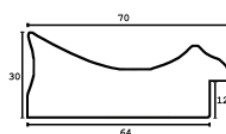

Rama drewniana AP IN 6412.727 ZŁOTO

Cena detaliczna: 2.35 zł/cm
Specyfikacja: kod listwy AP IN 6412/727