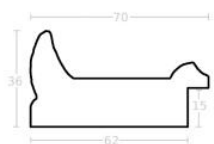

Rama drewniana AP IN 2558.673 ZŁOTO SZAMPAŃSKIE

Cena detaliczna: 2.87 zł/cm
Specyfikacja: kod ramy AP IN
2558 673