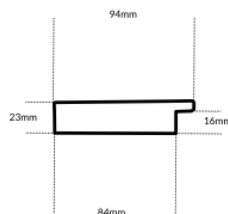

Rama drewniana AP S 9014.1011 ZŁOTO POŁYSK ODCIŚNIĘTE PŁÓTNO

Cena detaliczna: 4.95 zł/cm
Specyfikacja: kod listwy AP S 9014/1011
Wykończenie: szlagmetal