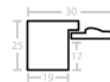

Rama Drewniana Dębowa K2 + Slip PL 10A ORO

Cena detaliczna: 0.60 zł/cm