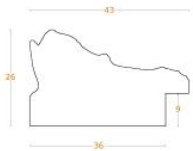

Rama drewniana AP IN 7531.573 SZARA

Cena detaliczna: 1.72 zł/cm
Specyfikacja: kod ramy AP IN 7531 573

Rama drewniana AP IN 7531.476 CIEMNY BRAŻ + SREBRO

Cena detaliczna: 1.90 zł/cm
Specyfikacja: kod ramy AP IN 7531 476