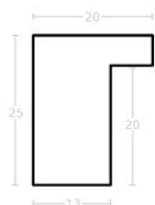

Rama drewniana sosnowa K2 PŁASKA

Cena detaliczna: 0.25 zł/cm
Specyfikacja: kod ramy K2 PŁASKA
Wykończenie: surowe sosnowe drewno