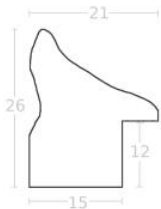

Rama drewniana AP S 6006.47 CIEMNE SREBRO

Cena detaliczna: 2.94 zł/cm

Specyfikacja: kod listwy AP S 6006/47

Wykończenie: folia lustrzana

Rama drewniana AP A 237.34.044 SREBRO POSTARZANE

Cena detaliczna: 2.47 zł/cm