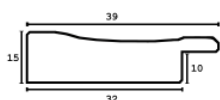

Rama drewniana SY B 5270/02 SREBRO

Cena detaliczna: 0.96 zł/cm
Specyfikacja: kod listwy SY B 5270/02