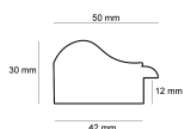

Rama drewniana AP S 951/NAFO

Cena detaliczna: 2.05 zł/cm
Specyfikacja: Kod listwy AP S 951 / NAFO
Wykończenie: Malowane