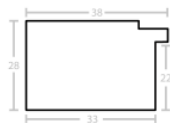

hergen

Rama Drewniana Sosnowa 3828F Flesh Tint + Steel

Cena detaliczna: 0.90 zł/cm
Wykończenie: Malowanie farbami akrylowymi Kolor Główny: "Flesh Tint" Kolor Dodatkowy: "Steel" (metaliczny)