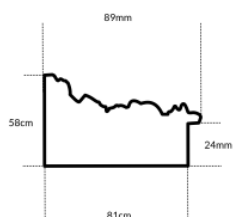

Rama drewniana AP A 803.64.044 SREBRO

Cena detaliczna: 8.90 zł/cm

Specyfikacja: kod listwy AP A 807.74.044 SREBRO

Wykończenie: szlagmetal