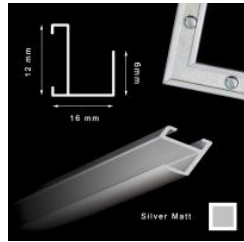

hergon

Rama aluminiowa ze szkłem CZARNA 10,5x15 cm