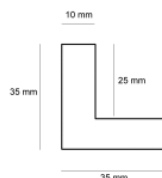

Rama drewniana SY L 3535 BIEL + SREBRO

Cena detaliczna: 1.05 zł/cm
Specyfikacja: SY L 3535/01
Wykończenie: malowanie