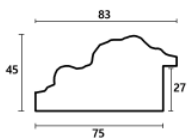

Rama drewniana AP A 27563048 BIAŁA

Cena detaliczna: 5.82 zł/cm
Specyfikacja: kod listwy
A27563048
Wykończenie: lakier