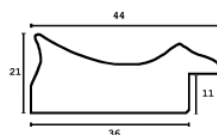

Rama drewniana AP IN 6411.626 SREBRO MATOWE

Cena detaliczna: 1.52 zł/cm

Specyfikacja: kod listwy AP IN 6411/626