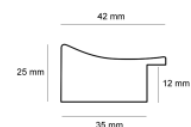

Rama drewniana AP GG 107 000 002 WIŚNIA

Cena detaliczna: 1.70 zł/cm
Specyfikacja: kod listwy AP GG 107 000 002

Rama drewniana AP GG 107 000 003 ORZECH

Cena detaliczna: 1.70 zł/cm
Specyfikacja: kod listwy AP GG 107 000 003