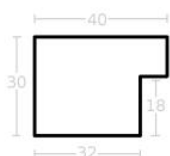

Rama drewniana AP S 6006.47 CIEMNE SREBRO

Cena detaliczna: 2.94 zł/cm
Specyfikacja: kod listwy AP S 6006/47
Wykończenie: folia lustrzana