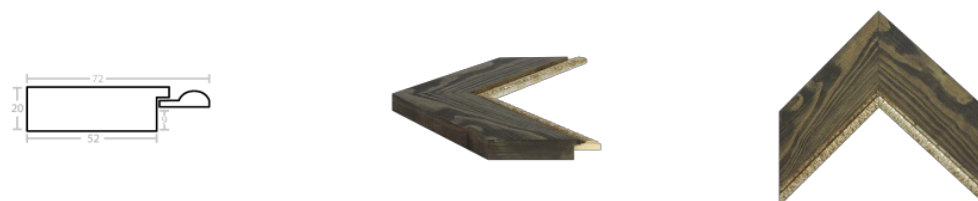

Cena detaliczna: 1.00 zł/cm

Rama Drewniana 301 Heban_3161 + Slip PL10A_ORO

Cena detaliczna: 1.20 zł/cm

Rama Drewniana 301G Granit_3092 + Slip PL12B_ORO

Cena detaliczna: 1.50 zł/cm

Rama Drewniana 6PW 712 + Slip BO_093.23.044