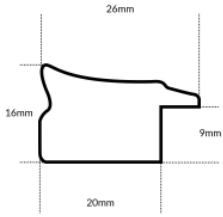

Rama drewniana SY M 3569/88 MIEDZIANA

Cena detaliczna: 0.56 zł/cm

Specyfikacja: kod listwy M 3569/88

Wykończenie: folia