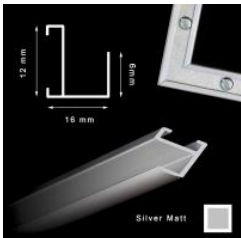

Rama aluminiowa z pleksi ZŁOTO MAT 40x60 cm

Cena detaliczna: 105.00 zł/szt.