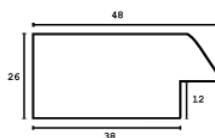

Rama drewniana AP S 818/32 BIAŁY MAT

Cena detaliczna: 2.70 zł/cm
Specyfikacja: kod listwy AP S 818/32
Wykończenie: matowe

hergon

Rama drewniana AP S 908/191 ZŁOTO+KOŚĆ SŁONIOWA

Cena detaliczna: 1.60 zł/cm
Specyfikacja: kod listwy AP S 908/191
Wykończenie: folia