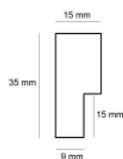

hergon

Rama drewniana AP S 2009/758 FIOLET

Cena detaliczna: 1.70 zł/cm
Specyfikacja: kod listwy AP S 2009/758
Wykończenie: okleina