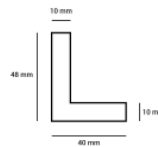

Rama drewniana SY B 6240/02 CZARNY + SREBRO

Cena detaliczna: 1.76 zł/cm
Specyfikacja: kod listwy B 6240/02
Wykończenie: okleina, folia