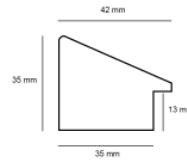

Rama drewniana AP GG 143 000 002 CZARNA

Cena detaliczna: 2.00 zł/cm
Specyfikacja: kod listwy AP GG
143 000 002
Wykończenie: folia