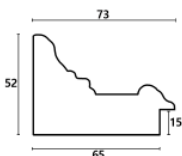

Rama drewniana NJ 970 ZŁOTO

Cena detaliczna: 2.88 zł/cm

Specyfikacja: kod listwy NJ 970-01

Wykończenie: folia