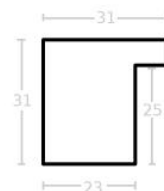

Rama drewniana AP IN 3131.540 BIAŁA

Cena detaliczna: 1.20 zł/cm

Specyfikacja: kod listwy AP IN
3131/540

Wykończenie: okleina