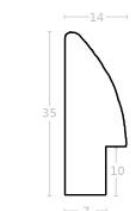

Rama drewniana AP S 6014 /46 SREBRO LUSTRZANE

Cena detaliczna: 2.46 zł/cm
Specyfikacja: kod ramy AP S
6014/ 46