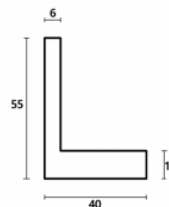

Rama drewniana AP IN 1131.375 CIEMNY SZARY

Cena detaliczna: 2.03 zł/cm
Specyfikacja: kod listwy AP IN 1131/375
Wykończenie: malowana