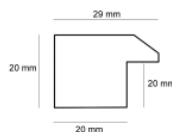

Rama drewniana L 449 SZARA

Cena detaliczna: 0.76 zł/cm

Specyfikacja: L 449/039

Wykończenie: folia