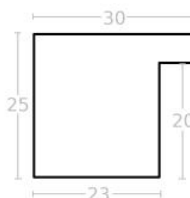

Specyfikacja: kod listwy A 330 63 500

Rama drewniana AP A 330/548 BIAŁY LAKIER

Cena detaliczna: 1.35 zł/cm

Specyfikacja: A 330 63 548

hergon

Rama drewniana AP A 330/645 CZARNY LAKIER

Cena detaliczna: 1.35 zł/cm
Specyfikacja: kod listwy A 330
63 645