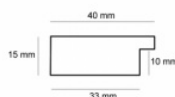

Rama drewniana AP A 226 08 026 CZECZOT JASNY

Cena detaliczna: 3.10 zł/cm
Specyfikacja: kod listwy A 226 08 026
Wykończenie: okleina naturalna

Rama drewniana AP GG 150 000 004 SREBRNA

Cena detaliczna: 1.75 zł/cm
Specyfikacja: kod listwy AP GG 150 000 004
Wykończenie: folia