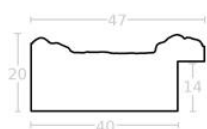

Cena detaliczna: 3.10 zł/cm
Specyfikacja: kod ramy AP S 826 42

Rama drewniana AP S 826.48 CZARNY + SREBRO

Cena detaliczna: 3.10 zł/cm
Specyfikacja: kod ramy AP S 826 48

Rama drewniana SY 4601 ZŁOTO

Cena detaliczna: 1.62 zł/cm
Specyfikacja: kod ramy SY 4601 01