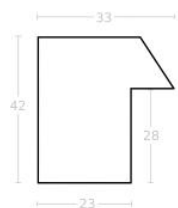

Rama drewniana AP S 816.238 CZARNA

Cena detaliczna: 1.83 zł/cm
Specyfikacja: kod listwy S 816 238
Wykończenie: bejca