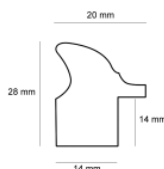

Rama drewniana GG 191 000 001 CZARNY + SREBRO

Cena detaliczna: 1.57 zł/cm
Specyfikacja: kod listwy AP GG 191 000 001 CZARNA + SREBRO
Wykończenie: okleina