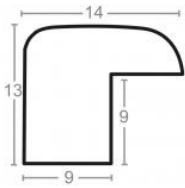

hergen

Rama drewniana SY 1525 CZERWONA

Cena detaliczna: 0.35 zł/cm
Specyfikacja: kod listwy
1525/528
Wykończenie: okleina