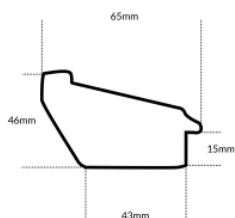

Rama drewniana AP GG 137.000.004 ZŁOTA

Cena detaliczna: 3.56 zł/cm
Specyfikacja: kod listwy GG 137.000.004
Wykończenie: folia metaliczna