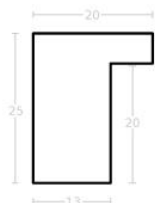

Rama drewniana sosnowa K2 PŁASKA

Cena detaliczna: 0.25 zł/cm
Specyfikacja: kod ramy K2 PŁASKA
Wykończenie: surowe sosnowe drewno