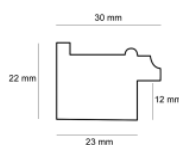

Rama drewniana AP S 317.416 ZŁOTO JASNE

Cena detaliczna: 1.41 zł/cm
Specyfikacja: kod listwy AP S 317/416
Wykończenie: szlagmetal, malowanie, wosk