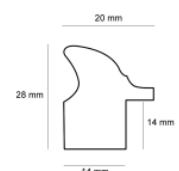

Rama drewniana GG 191 000 001 CZARNY + SREBRO

Cena detaliczna: 1.57 zł/cm
Specyfikacja: kod listwy AP GG 191 000 001 CZARNA + SREBRO
Wykończenie: okleina