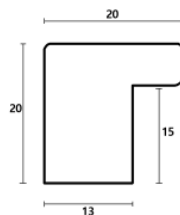

hergon

Rama drewniana AP S 6008/211 ZŁOTO

Cena detaliczna: 1.77 zł/cm
Specyfikacja: kod listwy AP S 6008/211
Wykończenie: folia

Rama drewniana AP S 524/245 ZŁOTO

Cena detaliczna: 2.15 zł/cm
Specyfikacja: kod listwy AP S 524/245
Wykończenie: szlagmetal