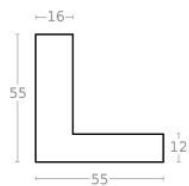

Rama drewniana AP IN 2137 673 ZŁOTO SZAMPAŃSKIE

Cena detaliczna: 3.52 zł/cm
Specyfikacja: kod ramy AP IN 2137 673