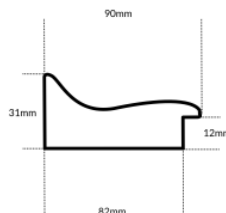

Rama drewniana SY 01 JULIA ZŁOTO

Cena detaliczna: 2.44 zł/cm
 Specyfikacja: SY 01 JULIA złoto
 Wykończenie: folia

Rama drewniana AP IN 5757.616PEWTER

Cena detaliczna: 2.66 zł/cm
 Specyfikacja: kod listwy AP IN 5757/616
 Wykończenie: folia