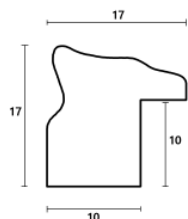

Rama drewniana SY M 3590/3 SREBRO

Cena detaliczna: 0.50 zł/cm
Specyfikacja: kod ramy M
3590/1