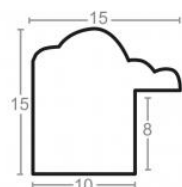

Rama drewniana SY 1502/03 CIEPŁE SREBRO

Cena detaliczna: 0.50 zł/cm
Specyfikacja: kod listwy SY 1502/03
Wykończenie: folia