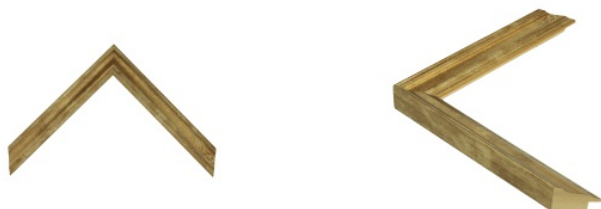

Rama drewniana AP GG 140 000 001 BRAŹ

Cena detaliczna: 1.70 zł/cm
Specyfikacja: Kod listwy GG140.000.001
Wykończenie: Lakierowane

Rama drewniana AP IN 5282.714 ZŁOTO

Cena detaliczna: 1.05 zł/cm
Wykończenie: -