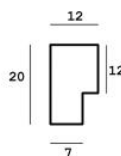

Rama DĘBOWA K2 GŁĘBOKA

Cena detaliczna: 0.39 zł/cm
Specyfikacja: kod listwy RAK2G
Wykończenie: Dąb naturalne drewno - długość ram dębowych do 240 cm