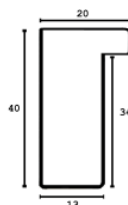

Rama drewniana AP IN 2141/672 SREBRO

Cena detaliczna: 1.72 zł/cm
Specyfikacja: kod listwy AP IN 2141 672