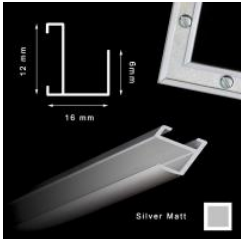

Rama aluminiowa z pleksi ZŁOTO MAT 40x50 cm

Cena detaliczna: 95.00 zł/szt.