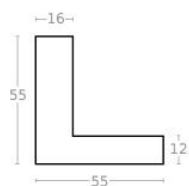

hergon

Rama drewniana AP IN 2137 653 SREBRO

Cena detaliczna: 3.52 zł/cm
Specyfikacja: kod ramy AP IN 2137 653