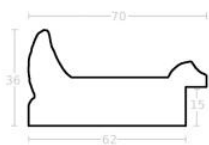

Rama drewniana AP IN 2558.653 SREBRO

Cena detaliczna: 2.87 zł/cm
Specyfikacja: kod ramy AP IN
2558 653