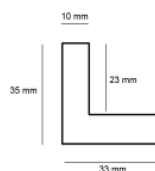

Rama drewniana SY L 3535 BIAŁA PRZECIERANA

Cena detaliczna: 1.05 zł/cm

Specyfikacja: SY L 3535/11

Wykończenie: bejca