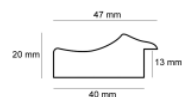

Rama drewniana AP S 2020/202 ZIELONA

Cena detaliczna: 1.80 zł/cm
Specyfikacja: AP S 2020/202
Wykończenie: okleina