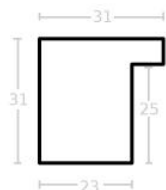

Rama drewniana AP IN 3131.665 SREBRO

Cena detaliczna: 1.20 zł/cm
Specyfikacja: kod ramy AP IN 3131 665