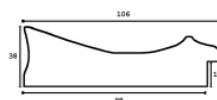

Rama drewniana AP IN 6413 GRAFIT

Cena detaliczna: 4.15 zł/cm
Specyfikacja: kod listwy IN 6413/629