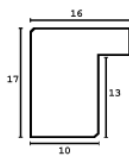

hergen

Rama drewniana AP IN 1717/669 CIEMNE SREBRO

Cena detaliczna: 0.75 zł/cm

Specyfikacja: kod listwy IN
1717 669

Wykończenie: folia metaliczna