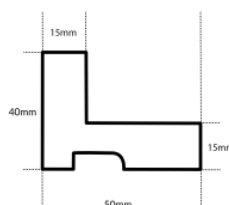

Rama DĘBOWA L AB/D "american box"

Cena detaliczna: 1.50 zł/cm
Specyfikacja: kod listwy AB/D DĄB
Wykończenie: Dąb naturalne drewno, długość ram dębowych do 240 cm

Rama drewniana dębową AB/D2 Głęboka do szerokich prac