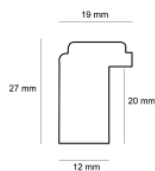

Rama drewniana AP S 945/719 SREBRO CIEPŁE+NIEBIESKI POSTARZANY

Cena detaliczna: 1.45 zł/cm
Specyfikacja: kod listwy AP S 945/719
Wykończenie: folia