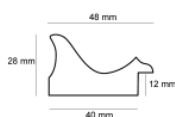

Rama drewniana SY L 3484/901 CIEPŁE SREBRO

Cena detaliczna: 1.88 zł/cm

Specyfikacja: L 3484/901

Wykończenie: szlagmetal