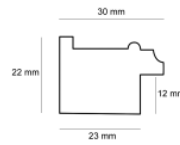

Rama drewniana AP S 317.417 ZŁOTO CIEMNE

Cena detaliczna: 1.41 zł/cm
Specyfikacja: kod listwy AP S 317/417

Wykończenie: malowanie, szlagmetal, wosk