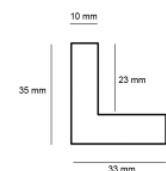

Rama drewniana L 3535 SZARA

Cena detaliczna: 1.05 zł/cm
Specyfikacja: SY L 3535/14
Wykończenie: bejca