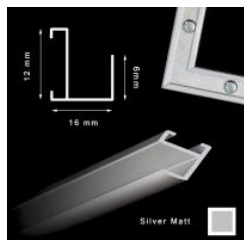

Cena detaliczna: 45.00 zł/szt.

Rama aluminiowa ze szkłem ZŁOTO MAT 21x29,7 cm (A4)