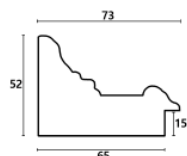

hergon

Rama drewniana NJ 970 ZŁOTO

Cena detaliczna: 2.88 zł/cm
Specyfikacja: kod listwy NJ 970-01
Wykończenie: folia

Rama drewniana NJ 970 SREBRO

Cena detaliczna: 2.88 zł/cm
Specyfikacja: kod listwy NJ 970-02
Wykończenie: folia