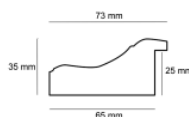

Wykończenie: folia

Rama drewniana M 1287 CZARNA

Cena detaliczna: 2.45 zł/cm

Specyfikacja: M 1287/414

Wykończenie: okleina

Rama drewniana A 279 ZŁOTO + ZIELEŃ

Cena detaliczna: 1.75 zł/cm

Specyfikacja: A 279.53.047