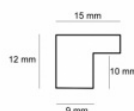

Specyfikacja: L 4518/03

Wykończenie: folia

Rama drewniana SY POMPEA /03 BIAŁA

Cena detaliczna: 2.45 zł/cm

Specyfikacja: SY POMPEA / 03

Wykończenie: okleina

Rama drewniana AP S 2010/768 KREMOWA

Cena detaliczna: 0.93 zł/cm