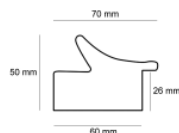

Rama drewniana A 332 73 JASNOSZARY

Cena detaliczna: 5.44 zł/cm
Specyfikacja: kod listwy A 332 73 044
Wykończenie: folia