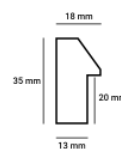

Rama drewniana SY 1835/503 BIAŁA

Cena detaliczna: 0.98 zł/cm
Specyfikacja: kod listwy
1835/503
Wykończenie: okleina