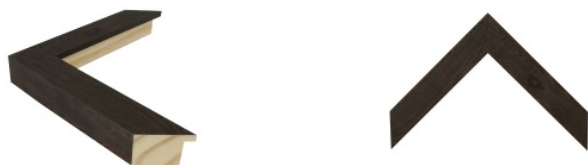

Rama drewniana AP IN 3131.546 CIEMNY BRAŹ

Cena detaliczna: 1.20 zł/cm
Specyfikacja: kod listwy AP IN
3131 546
Wykończenie: okleina