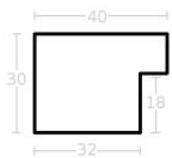

Rama drewniana AP S 6006.47 CIEMNE SREBRO

Cena detaliczna: 2.94 zł/cm
Specyfikacja: kod listwy AP S 6006/47
Wykończenie: folia lustrzana

Rama drewniana SY 1401 BIAŁA

Cena detaliczna: 0.47 zł/cm

Rama drewniana sosnowa K1 Płaska