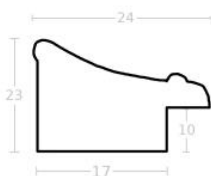

Rama drewniana AP S 959.146 SREBRO

Cena detaliczna: 2.15 zł/cm
Specyfikacja: kod ramy AP S
959 146