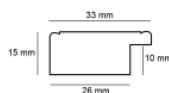

Cena detaliczna: 0.80 zł/cm

Specyfikacja: 3301/24

Wykończenie: folia

Rama drewniana AP GG 150 000 005 ZŁOTO

Cena detaliczna: 1.75 zł/cm

Specyfikacja: AP GG 150 000 005

Wykończenie: folia

Rama drewniana AP A 332.73.077 MIEDŹ