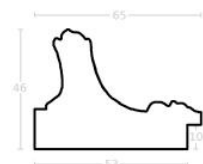

Rama drewniana SY 3500/07 STARE ZŁOTO

Cena detaliczna: 1.20 zł/cm

Specyfikacja: kod ramy SY 3500 07

Rama drewniana SY 6501/01 ZŁOTA

Cena detaliczna: 2.60 zł/cm

Specyfikacja: kod ramy SY 6501 01

Rama drewniana SY AURORA / ORO