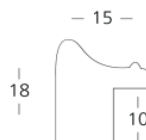

Rama drewniana AP S 961/148 CZARNA

Cena detaliczna: 1.62 zł/cm
Specyfikacja: AP S 961/148
Wykończenie: bejca