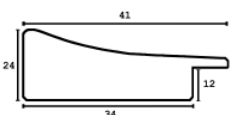

Rama drewniana SY B 5760/03 BRĄZOWA

Cena detaliczna: 1.44 zł/cm

Specyfikacja: kod listwy SY B 5760/03