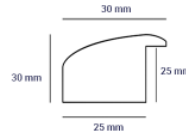

Rama drewniana sosnowa 3OW

Cena detaliczna: 0.50 zł/cm
Specyfikacja: kod listwy: 3OW
Wykończenie: naturalne
drewno sosnowe