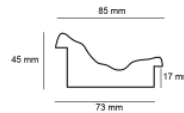

Rama drewniana SY 1912/902 ZŁOTO

Cena detaliczna: 4.20 zł/cm
 Specyfikacja: SY 1912/902
 Wykończenie: szlagmetal

Rama drewniana IN 5478 CZARNA

Cena detaliczna: 4.65 zł/cm
 Specyfikacja: IN 5478 874
 Wykończenie: folia