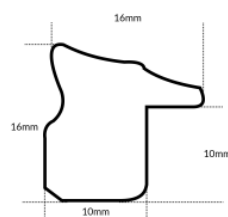

Rama drewniana SY M 3590/1 ŻŁOTO

Cena detaliczna: 0.50 zł/cm
Specyfikacja: kod listwy M 3590/1
Wykończenie: folia