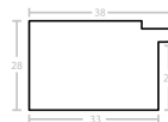

Rama Drewniana Sosnowa 3828F Burnt Umber + Bronze

Cena detaliczna: 0.90 zł/cm

Wykończenie: Malowanie

farbami akrylowymi Kolor

Główny: "Burnt Umber" Kolor

Dodatkowy: "Bronze"
(metaliczny)