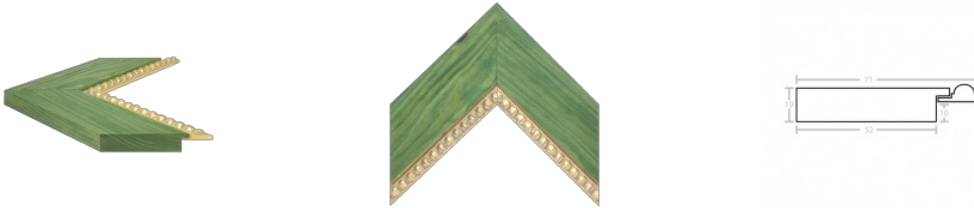

Rama Drewniana SOSNA 6PW 729 + Slip PL14B_ORO

Cena detaliczna: 1.50 zł/cm

Rama Drewniana SOSNA 6PW 2501 + Slip PL12C_ARG_CZARNY

Cena detaliczna: 1.50 zł/cm

Rama Drewniana SOSNA 6PW Chrome Gold

Cena detaliczna: 1.00 zł/cm