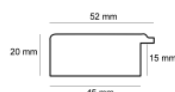

Rama drewniana AP A 226 08 026 CZECZOT JASNY

Cena detaliczna: 3.10 zł/cm
Specyfikacja: kod listwy A 226 08 026
Wykończenie: okleina naturalna

Rama drewniana AP GG 150 000 004 SREBRNA

Cena detaliczna: 1.75 zł/cm
Specyfikacja: kod listwy AP GG 150 000 004
Wykończenie: folia