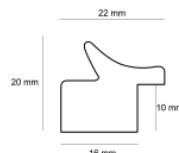

Rama drewniana AP A 332 23 080 JASNE ŻŁOTO

Cena detaliczna: 1.74 zł/cm
Specyfikacja: A 332 23 080
Wykończenie: folia