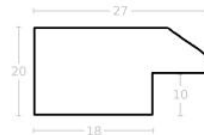

Rama drewniana AP S 809.236 SZARA

Cena detaliczna: 1.09 zł/cm
Specyfikacja: kod listwy AP S 809/236
Wykończenie: bejca