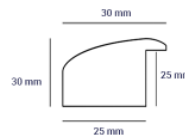

Rama drewniana sosnowa 3OW

Cena detaliczna: 0.50 zł/cm
Specyfikacja: kod listwy: 3OW
Wykończenie: naturalne drewno sosnowe