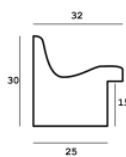

hergon

Rama drewniana AP IN 5753 .718 BRAZ METALICZNY

Cena detaliczna: 1.38 zł/cm
Specyfikacja: kod listwy AP IN 5753 718
Wykończenie: folia metaliczna