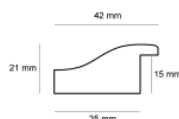

Rama drewniana AP GG 140 000 005 GRAFITOWY

Cena detaliczna: 1.70 zł/cm
Specyfikacja: kod listwy GG
140 000 005
Wykończenie: folia