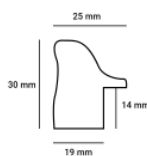

Rama drewniana SY B 6200/01 ZŁOTO

Cena detaliczna: 1.04 zł/cm
Specyfikacja: kod listwy B 6200/01