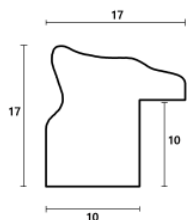

Rama drewniana SY M 3590/31 ŻŁOTO

Cena detaliczna: 0.50 zł/cm

Specyfikacja: kod listwy M
3590/31

Wykończenie: folia