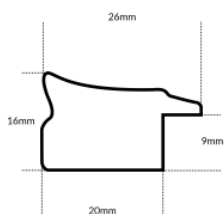

Rama drewniana NJ 560 BRAZOWA

Cena detaliczna: 0.69 zł/cm
Specyfikacja: kod listwy NJ 560-05
Wykończenie: malowanie

Rama drewniana SY M 3569/88 MIEDZIANA

Cena detaliczna: 0.56 zł/cm
Specyfikacja: kod listwy M 3569/88
Wykończenie: folia