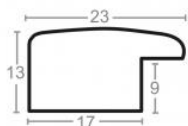

Rama drewniana SY 2325 POMARAŃCZOWA

Cena detaliczna: 0.50 zł/cm
Specyfikacja: kod ramy SY 2325
812