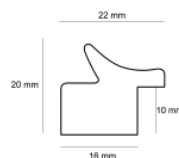

Rama drewniana AP A 332 23 048 CZARNY LAKIER

Cena detaliczna: 1.08 zł/cm
Specyfikacja: kod listwy A 332 23 048
Wykończenie: lakier