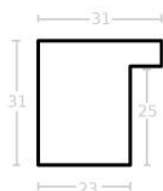

Rama drewniana AP IN 3131.541 BEŻOWA

Cena detaliczna: 1.20 zł/cm
Specyfikacja: kod listwy AP IN
3131 541
Wykończenie: okleina