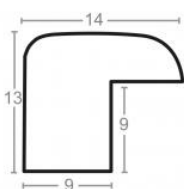

Rama drewniana SY 1525 CZARNA

Cena detaliczna: 0.35 zł/cm
Specyfikacja: kod listwy 1525/515
Wykończenie: okleina