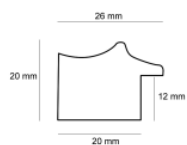

hergen

Rama drewniana AP S 2021/202 ZIELONA

Cena detaliczna: 1.35 zł/cm
Specyfikacja: AP S 2021/202
Wykończenie: okleina