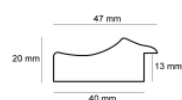

Rama drewniana AP S 2020/205 POPIEL

Cena detaliczna: 1.80 zł/cm
Specyfikacja: kod listwy AP S 2020/205
Wykończenie: okleina