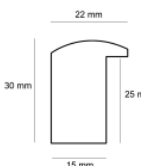

Rama drewniana AP GG 187 000 004 JASNE ZŁOTO

Cena detaliczna: 1.48 zł/cm
Specyfikacja: GG 187 000 004
Wykończenie: okleina