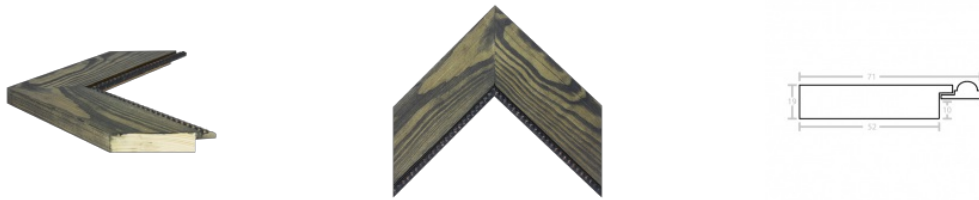

hergen

Rama Drewniana SOSNA 6PW 712 + Slip PL12B_ORO_CZARNY

Cena detaliczna: 1.60 zł/cm
Specyfikacja: 6PW 712 + Slip
PL12B_ORO_CZARNY