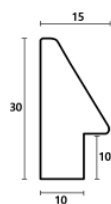

hergon

Rama drewniana AP S 794/213 GRAFIT

Cena detaliczna: 2.15 zł/cm
Specyfikacja: kod listwy AP S 794/213
Wykończenie: folia