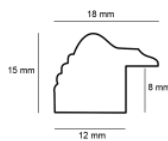

Specyfikacja: AP GG 144 000 001

Wykończenie: folia

hergen

Rama drewniana SY 1801 STARE ZŁOTO + BIEL

Cena detaliczna: 0.80 zł/cm
 Specyfikacja: 1801/17
 Wykończenie: okleina

Rama drewniana L 796 SREBRO WYSOKI POŁYSK