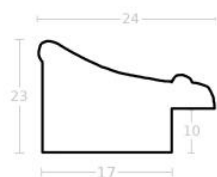

Cena detaliczna: 1.12 zł/cm
Specyfikacja: kod ramy PL 735
692

hergen

Rama drewniana AP PL 735/693 ZŁOTO + CZERWIĘŃ

Cena detaliczna: 1.12 zł/cm
Specyfikacja: kod ramy PL 735
693

Rama drewniana AP S 959.147 MAHOŃ