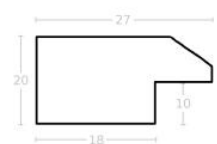

Cena detaliczna: 2.15 zł/cm
Specyfikacja: kod ramy AP S
959 147

Rama drewniana AP S 809.238 CZARNA PRZECIERANA

Cena detaliczna: 1.09 zł/cm
Specyfikacja: kod ramy AP S
809 238

Rama drewniana AP S 809.237 CIEMNY BRĄZ