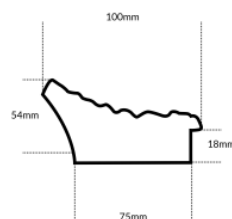

Rama drewniana A 390.44.043 ZŁOTA

Cena detaliczna: 10.24 zł/cm
Specyfikacja: kod listwy A 390.44.043
Wykończenie: szlagmetal