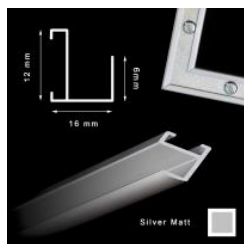

Rama aluminiowa ze szkłem ZŁOTO MAT 28x35 cm

Cena detaliczna: 65.00 zł/szt.