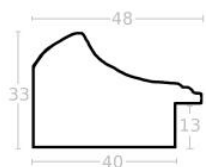

Rama drewniana AP S 958/146 SREBRO

Cena detaliczna: 3.60 zł/cm
Specyfikacja: kod ramy AP S 951/46