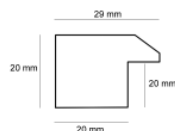

Rama drewniana L 449 SZARA

Cena detaliczna: 0.76 zł/cm
Specyfikacja: L 449/039
Wykończenie: folia