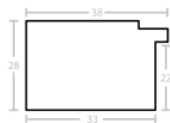

hergon

Rama Drewniana Sosnowa 3828F Black + Bronze

Cena detaliczna: 0.90 zł/cm
Wykończenie: Malowanie farbami akrylowymi oraz woskowanie. Kolor Główny: "Black" Kolor...