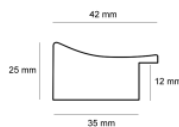

Rama drewniana AP GG 107 000 007 CIEMNOCZERWONY

Cena detaliczna: 1.70 zł/cm
Specyfikacja: kod listwy AP GG 107 000 007