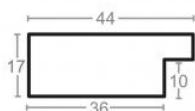

Rama drewniana SY 4502 SREBRO

Cena detaliczna: 1.25 zł/cm
Specyfikacja: kod listwy
4502/145