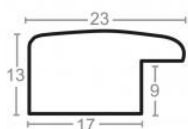

Rama drewniana SY 2325 TURKUSOWA

Cena detaliczna: 0.50 zł/cm
Specyfikacja: kod ramy SY 2325
903