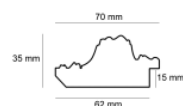

Specyfikacja: kod listwy ATENA/03

Wykończenie: malowanie

Rama drewniana SY POMPEA STARE SREBRO

Cena detaliczna: 2.45 zł/cm

Specyfikacja: SY POMPEA 02

Wykończenie: Folia Metaliczna

Rama drewniana AP BO 230.73.086 CZARNA