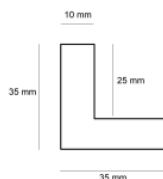

Rama drewniana SY L 3535 BIEL + SREBRO

Cena detaliczna: 1.05 zł/cm
Specyfikacja: SY L 3535/01
Wykończenie: malowanie