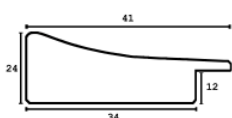

Rama drewniana B 5760/02 BEŻOWA

Cena detaliczna: 1.44 zł/cm
Specyfikacja: kod listwy SY B 5760/02