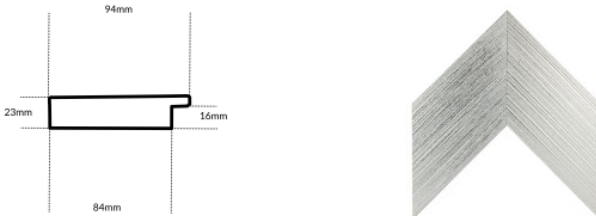

Rama drewniana AP S 9014.3010 SREBRO

Cena detaliczna: 4.95 zł/cm
Specyfikacja: kod listwy AP S 9014/3010
Wykończenie: szlagmetal