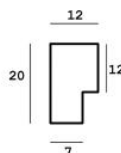

Rama DĘBOWA K2 GŁĘBOKA

Cena detaliczna: 0.39 zł/cm
Specyfikacja: kod listwy RAK2G
Wykończenie: Dąb naturalne drewno - długość ram dębowych do 240 cm