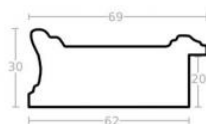

Rama drewniana AP IN 6202.581 BIAŁA

Cena detaliczna: 2.60 zł/cm
Specyfikacja: kod listwy AP IN 6202/581