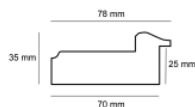

Rama drewniana L 88 NIEBIESKA

Cena detaliczna: 2.20 zł/cm

Specyfikacja: L 88 603

Wykończenie: Malowane