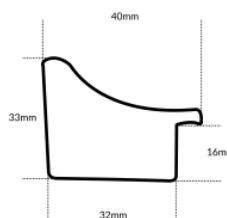

Rama drewniana AP GG 181.000.003 SREBRO

Cena detaliczna: 2.00 zł/cm

Specyfikacja: kod listwy AP GG 181.000.003

Wykończenie: folia metaliczna