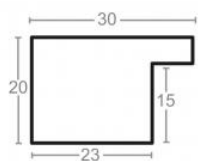

hergon

Rama drewniana SY 5552 CIEPŁE SREBRO

Cena detaliczna: 1.04 zł/cm
Specyfikacja: kod listwy 5552/85