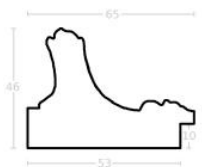

Rama drewniana SY 6501/01 ZŁOTA

Cena detaliczna: 2.60 zł/cm
Specyfikacja: kod ramy SY 6501 01