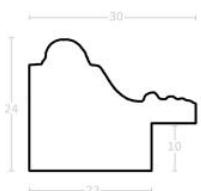

Rama drewniana SY 3500/07 STARE ŻŁOTO

Cena detaliczna: 1.20 zł/cm
Specyfikacja: kod ramy SY 3500 07