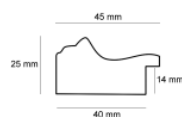

Rama drewniana M 1299 ZŁOTO

Cena detaliczna: 1.72 zł/cm

Specyfikacja: M1299/451

Wykończenie: folia