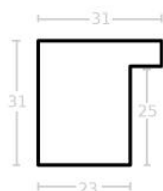

Rama drewniana AP IN 3131.541 BEŻOWA

Cena detaliczna: 1.20 zł/cm
Specyfikacja: kod listwy AP IN 3131 541
Wykończenie: okleina