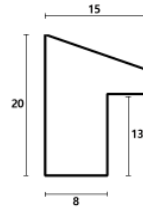

Rama drewniana AP S 601/625 ŻÓŁTA

Cena detaliczna: 1.10 zł/cm
Specyfikacja: kod listwy AP S 601/625
Wykończenie: bejca