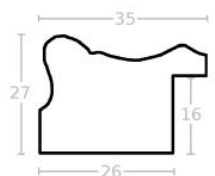

Rama drewniana AP PL 735/695 ZŁOTO + BIEL

Cena detaliczna: 1.12 zł/cm
Specyfikacja: kod ramy PL 735
695
Wykończenie: folia