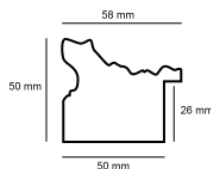

Rama drewniana AP LC 630.2008 CIEMNY SZARY

Cena detaliczna: 3.72 zł/cm
Specyfikacja: kod listwy AP LC 630/2008
Wykończenie: malowanie