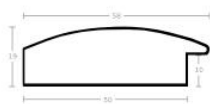

Rama drewniana sosnowa 6OW

Cena detaliczna: 0.50 zł/cm

Specyfikacja: kod ramy 6OW

Wykończenie: surowe
sosnowe drewno