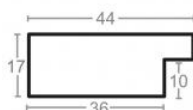

Rama drewniana SY 4502 BRĄZOWA

Cena detaliczna: 1.25 zł/cm
Specyfikacja: kod listwy
4502/11