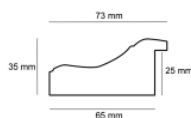

Rama drewniana AP A 279.53.050 ZŁOTO + NIEBIESKI

Cena detaliczna: 1.75 zł/cm
Specyfikacja: A27953050
Wykończenie: Folia metaliczna

Rama drewniana SY POMPEA STARE SREBRO

Cena detaliczna: 2.45 zł/cm
Specyfikacja: SY POMPEA 02
Wykończenie: Folia Metaliczna