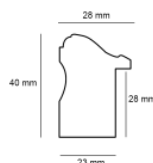

Rama drewniana SY 3022/504 BRAŹ + ZŁOTO

Cena detaliczna: 1.12 zł/cm
Specyfikacja: SY 3022/504
Wykończenie: bejca