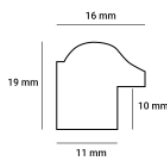

hergon

Rama drewniana SY 155/04 ZŁOTO+BIEL

Cena detaliczna: 0.72 zł/cm
Specyfikacja: kod listwy 155/04
Wykończenie: szlagmetal