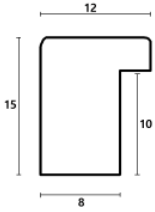

Rama drewniana SY P 133 ZŁOTO

Cena detaliczna: 0.30 zł/cm
Specyfikacja: kod listwy P 133-81

Wykończenie: folia