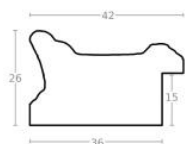

Rama drewniana AP IN 6201.786 KREMOWA + ZŁOTO

Cena detaliczna: 1.83 zł/cm
Specyfikacja: kod ramy IN 6201 786