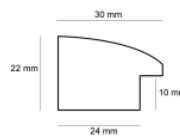

Rama drewniana AP S 492.317 STAL SZCZOTKOWANA

Cena detaliczna: 1.57 zł/cm
Specyfikacja: kod listwy AP S 492/317

Wykończenie: okleina