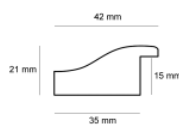

Cena detaliczna: 1.70 zł/cm
Specyfikacja: kod listwy GG 140 000 002

Rama drewniana AP GG 140 000 003 SREBRNY