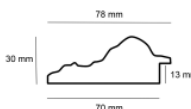

Rama drewniana AP A 279.53.050 ZŁOTO + NIEBIESKI

Cena detaliczna: 1.75 zł/cm
Specyfikacja: A27953050
Wykończenie: Folia metaliczna

Rama drewniana SY POMPEA STARE SREBRO

Cena detaliczna: 2.45 zł/cm
Specyfikacja: SY POMPEA 02
Wykończenie: Folia Metaliczna