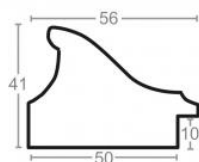

Rama drewniana SY 5401/42 ZŁOTO + ZIELEŃ

Cena detaliczna: 2.16 zł/cm
Specyfikacja: kod listwy 5401/42

Rama drewniana SY 5601/54 BRAZ + ZŁOTO

Cena detaliczna: 2.16 zł/cm
Specyfikacja: kod listwy SY 5601/54