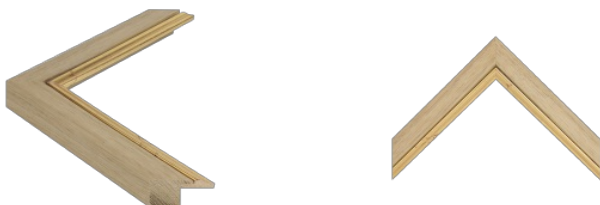

Rama Drewniana Dębowa K2 + Slip A 140.11.031

Cena detaliczna: 0.55 zł/cm

Rama Drewniana Dębowa K2 + Slip BO 093.23.044

Cena detaliczna: 1.30 zł/cm

Rama Drewniana Dębowa K2 + Slip PL 10A ORO

Cena detaliczna: 0.60 zł/cm

Rama Drewniana Dębowa K2 + Slip PL 14B ARG

Cena detaliczna: 1.00 zł/cm

hergon

Rama Drewniana Dębowa K2 + Slip PL 14B ORO

Cena detaliczna: 1.00 zł/cm

Rama drewniana dębowa K4 skośna

Cena detaliczna: 0.75 zł/cm

Specyfikacja: K4S/dąb

Wykończenie: naturalne
drewno dębowe

Rama drewniana dębowa K6

Cena detaliczna: 1.00 zł/cm

Specyfikacja: K6 dębowa

Wykończenie: naturalne
drewno dębowe

Rama drewniana K2 Ciemny brąz

Cena detaliczna: 0.50 zł/cm