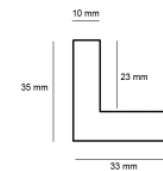

Rama drewniana L 3535 SZARA

Cena detaliczna: 1.05 zł/cm

Specyfikacja: SY L 3535/14

Wykończenie: bejca