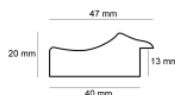

Rama drewniana AP S 2020/202 ZIELONA

Cena detaliczna: 1.80 zł/cm
Specyfikacja: AP S 2020/202
Wykończenie: okleina