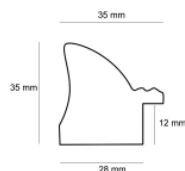

Rama drewniana AP S 751/11 ŻŁOTO

Cena detaliczna: 3.40 zł/cm

Specyfikacja: kod listwy AP S 975/11

Wykończenie: szlagmetal