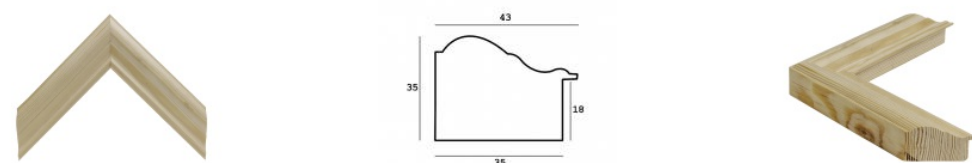

Rama drewniana sosnowa 301G

Cena detaliczna: 0.60 zł/cm
Specyfikacja: kod listwy 301G
Wykończenie: naturalne
drewno sosnowe