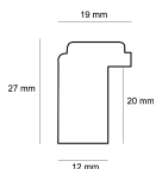

Rama drewniana AP S 945/717 CIEPŁE SREBRO+ZIELEŃ POSTARZANA

Cena detaliczna: 1.45 zł/cm
Specyfikacja: kod listwy AP S 945/717
Wykończenie: folia