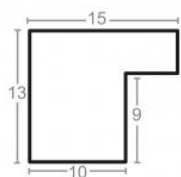

hergen

Rama drewniana SY 1520 BRAZOWA

Cena detaliczna: 0.35 zł/cm
Specyfikacja: kod listwy
1520/581
Wykończenie: okleina