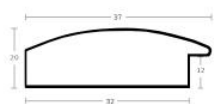

Rama drewniana sosnowa 4OW

Cena detaliczna: 0.30 zł/cm
Specyfikacja: kod ramy 4OW
Wykończenie: surowe
sosnowe drewno