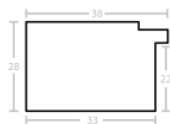

Rama Drewniana Sosnowa 3828F Black + Steel

Cena detaliczna: 0.72 zł/cm
Wykończenie: Malowanie
farbami akrylowymi Kolor
Główny: "Black" Kolor
Dodatkowy: "Steel"
(metaliczny)