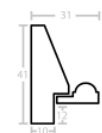

Cena detaliczna: 1.65 zł/cm

Rama Drewniana Dębowa K4S1 + Slip BO 093.23.044

Cena detaliczna: 1.70 zł/cm

Rama Drewniana Dębowa K4S1 + Slip PL 14B ORO

Cena detaliczna: 0.96 zł/cm

Rama drewniana K2 brąz metaliczna