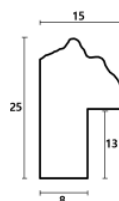

Rama drewniana AP S 524/246 SREBRO

Cena detaliczna: 2.15 zł/cm

Specyfikacja: kod listwy AP S 524/246

Wykończenie: szlagmetal