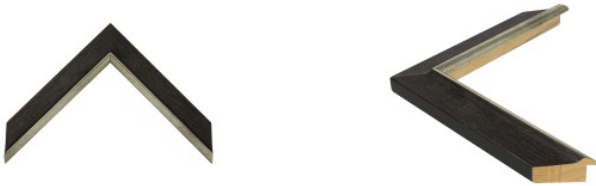

Cena detaliczna: 1.20 zł/cm
Specyfikacja: kod listwy SY B 6290/08

Rama drewniana SY B 6290/09 BRAŹOWA

Cena detaliczna: 1.20 zł/cm
Specyfikacja: kod listwy B 6290/09

Rama drewniana SY B 6290/20 BEŻOWA

Cena detaliczna: 1.20 zł/cm
Specyfikacja: kod listwy SY B 6290/20

Rama drewniana SY B 6290/21 BRAŹ + SREBRO

Cena detaliczna: 1.20 zł/cm
Specyfikacja: kod listwy SY B 6290/21

Rama drewniana SY B 6290/23 WENGE SREBRO

Cena detaliczna: 1.20 zł/cm
Specyfikacja: kod listwy B 6290/23