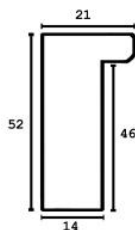

Rama drewniana AP S 1601/261 CIEMNY ORZECH

Cena detaliczna: 2.37 zł/cm
Specyfikacja: kod listwy AP S 1601/261
Wykończenie: okleina