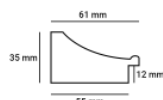

Wykończenie: folia

Rama drewniana SY 6101/107 STARE SREBRO

Cena detaliczna: 2.60 zł/cm

Specyfikacja: kod listwy
6101/107

Wykończenie: folia

Rama drewniana SY 7801/24 ZŁOTO

Cena detaliczna: 4.05 zł/cm

Specyfikacja: kod listwy
7801/24