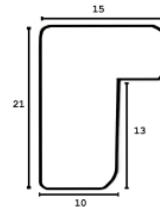

Rama drewniana AP S 332.103 ZŁOTO

Cena detaliczna: 1.35 zł/cm
Specyfikacja: kod listwy AP S 332/103
Wykończenie: folia