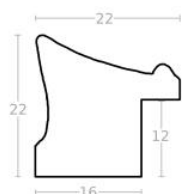

Rama drewniana AP IN 7560.771 CZARNA + SREBRO

Cena detaliczna: 1.20 zł/cm
Specyfikacja: kod ramy AP IN 7560 671