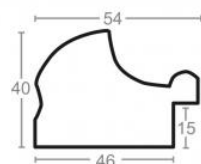

Rama drewniana SY 5401/78 ZŁOTO

Cena detaliczna: 2.16 zł/cm
Specyfikacja: kod ramy SY 5401 78