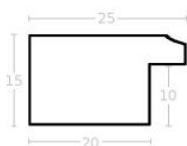

Rama drewniana AP IN 2810.481 BIAŁY

Cena detaliczna: 0.94 zł/cm
Specyfikacja: kod ramy AP IN 2558 481