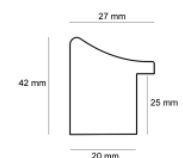

Rama drewniana M 1286 CZARNA + ŻŁOTO

Cena detaliczna: 1.72 zł/cm

Specyfikacja: M 1286/414

Wykończenie: folia

Rama drewniana SY L 2329/902 ŻŁOTO

Cena detaliczna: 1.88 zł/cm

Specyfikacja: SY 2329/902

Wykończenie: szlagmetal