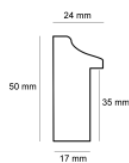

Rama drewniana AP BO 191 54 055 CZARNY + ŻŁOTO

Cena detaliczna: 1.75 zł/cm
Specyfikacja: kod listwa BO 191 54 055
Wykończenie: szlagmetal