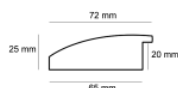

Rama drewniana AP GG 973 000 004 CZARNY+CZERWONY

Cena detaliczna: 2.64 zł/cm
Specyfikacja: kod listwy AP GG 973 000 004
Wykończenie: folia