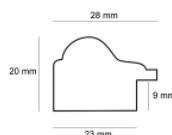

Rama drewniana 2801 ZŁOTO

Cena detaliczna: 0.90 zł/cm

Specyfikacja: 2801-09

Wykończenie: folia