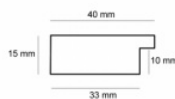

hergon

Rama drewniana AP A 226.81.025 BRAŹ MAT

Cena detaliczna: 3.10 zł/cm
Specyfikacja: kod listwy AP A 226 81 025
Wykończenie: okleina naturalna

Rama drewniana AP A 226 08 026 CZECZOT JASNY

Cena detaliczna: 3.10 zł/cm
Specyfikacja: kod listwy A 226 08 026
Wykończenie: okleina naturalna