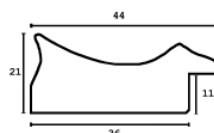

Rama drewniana AP IN 6411.623 SZARY

Cena detaliczna: 1.52 zł/cm
Specyfikacja: kod listwy AP IN 6411/623