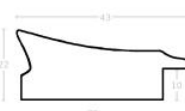

Rama drewniana AP IN 7501.481 BIAŁA

Cena detaliczna: 1.44 zł/cm
Specyfikacja: kod ramy AP IN
7501 481