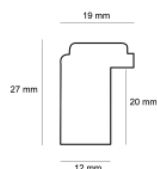

Rama drewniana AP S 945/715 SREBRO CIEPŁE+CZERŃ POSTARZANA

Cena detaliczna: 1.45 zł/cm

Specyfikacja: Kod listwy AP S945/715

Wykończenie: Starzona