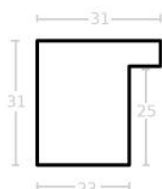

Rama drewniana AP IN 3131.985 BIAŁA DRAPANA

Cena detaliczna: 1.20 zł/cm
Specyfikacja: kod listwy IN 3131/985
Wykończenie: okleina

hergon

Rama drewniana AP IN 4642.985 BIAŁA DRAPANA

Cena detaliczna: 2.73 zł/cm
Specyfikacja: kod listwy AP IN 4642/985
Wykończenie: okleina