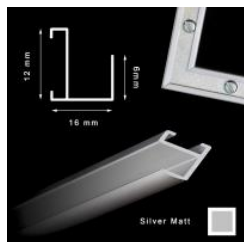

hergon

Rama aluminiowa z pleksi CZARNA 10,5x15 cm

PLEXI

Cena detaliczna: 35.00 zł/szt.

Rama aluminiowa z pleksi CZARNA 13x18 cm

PLEXI

Cena detaliczna: 38.00 zł/szt.

Rama aluminiowa z pleksi CZARNA 15x21 cm

PLEXI

Cena detaliczna: 40.00 zł/szt.

Rama aluminiowa z pleksi CZARNA 18x24 cm

PLEXI

Cena detaliczna: 45.00 zł/szt.

Rama aluminiowa z pleksi CZARNA 21x29,7 cm

PLEXI

Cena detaliczna: 55.00 zł/szt.

Rama aluminiowa z pleksi CZARNA 24x50 cm

PLEXI

Cena detaliczna: 28.00 zł/szt.