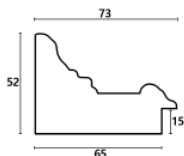

Rama drewniana NJ 970 ZŁOTO

Cena detaliczna: 2.88 zł/cm
Specyfikacja: kod listwy NJ 970-01
Wykończenie: folia