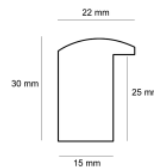

Rama drewniana AP GG 187 000 003 SREBRO

Cena detaliczna: 1.48 zł/cm
Specyfikacja: GG 187 000 003
Wykończenie: okleina