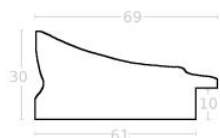

Rama drewniana AP IN 7502/673 ZŁOTO SZAMPAŃSKIE

Cena detaliczna: 2.53 zł/cm
Specyfikacja: kod ramy IN 7502
673