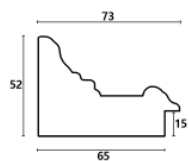

hergon

Rama drewniana NJ 970 ZŁOTO

Cena detaliczna: 2.88 zł/cm

Specyfikacja: kod listwy NJ 970-01

Wykończenie: folia