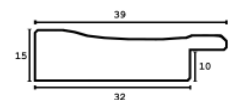

Rama drewniana SY B 5270/03 MIEDŹ

Cena detaliczna: 0.96 zł/cm
Specyfikacja: kod listwy SY B
5270/03

Rama drewniana SY B 5270/04

Cena detaliczna: 0.96 zł/cm
Specyfikacja: kod listwy SY B
5270/04

Rama drewniana SY B 6085/00 ZŁOTO