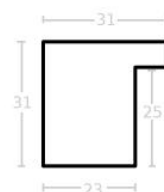

Rama drewniana AP IN 3131.985 BIAŁA DRAPANA

Cena detaliczna: 1.20 zł/cm

Specyfikacja: kod listwy IN
3131/985

Wykończenie: okleina