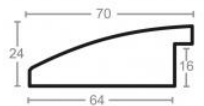

Wykończenie: okleina

Rama drewniana SY 7101/11 BRAZ

Cena detaliczna: 1.88 zł/cm

Specyfikacja: kod listwy SY 7101/11

Rama drewniana SY 7101/33 ZŁOTO + BRAZ

Cena detaliczna: 1.88 zł/cm

Specyfikacja: kod listwy SY 7101/33