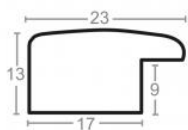

Rama drewniana SY 2325 PASTELOWY RÓŻ POŁYSK

Cena detaliczna: 0.50 zł/cm
Specyfikacja: kod ramy SY 2325
558