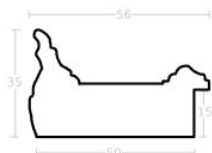

Rama drewniana AP BO184.63.091 NOCE ANTICO

Cena detaliczna: 2.92 zł/cm
Specyfikacja: kod listwy AP BO
184.63.091