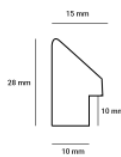

Rama drzewiana SY 1528/515 CZARNA

Cena detaliczna: 0.70 zł/cm
Specyfikacja: kod listwy
1528/515
Wykończenie: okleina