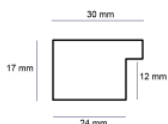

Rama drewniana M 1096 SREBRO

Cena detaliczna: 1.08 zł/cm

Specyfikacja: M 1096/432

Wykończenie: folia