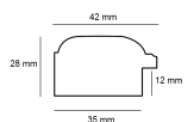

Rama drewniana SY 4522/504 BRAZ + ZŁOTY PASEK

Cena detaliczna: 1.12 zł/cm
Specyfikacja: SY 4522/504
Wykończenie: bejca + szlagmetal