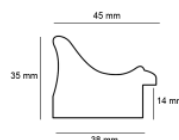

Rama drewniana SY B 6150/00 ŻŁOTO

Cena detaliczna: 1.60 zł/cm
Specyfikacja: SY B 6150/00
Wykończenie: folia