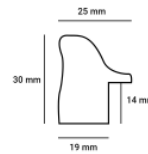

Rama drewniana SY B 6200/01 ZŁOTO

Cena detaliczna: 1.04 zł/cm
Specyfikacja: kod listwy B 6200/01