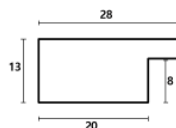

Rama drewniana AP SM 30/80 BRAZ

Cena detaliczna: 1.05 zł/cm
Specyfikacja: kod listwy AP SM 30/80
Wykończenie: bejca