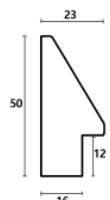

Rama drewniana AP S 783/213 GRAFIT

Cena detaliczna: 3.22 zł/cm
Specyfikacja: kod listwy AP S 783/213
Wykończenie: folia