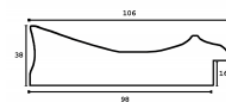

Rama drewniana AP IN 6413 SREBRO MAT

Cena detaliczna: 4.15 zł/cm
Specyfikacja: kod listwy IN 6413/626