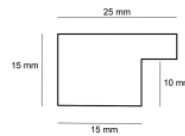

Rama drewniana AP A 226 41 Brąz Mat

Cena detaliczna: 1.57 zł/cm

Specyfikacja: A22641025

Wykończenie: Matowe