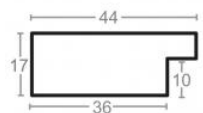

Rama drewniana SY 4502 BRĄZOWA

Cena detaliczna: 1.25 zł/cm
Specyfikacja: kod listwy
4502/11