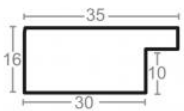

Rama drewniana SY 3404/162 SREBRO

Cena detaliczna: 0.98 zł/cm
Specyfikacja: kod listwy 3404/162
Wykończenie: folia