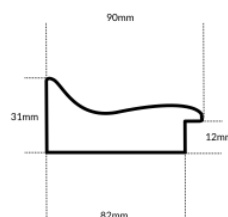

Rama drewniana AP IN 5757.617 ZŁOTO SZAMPAŃSKIE

Cena detaliczna: 2.66 zł/cm
Specyfikacja: kod listwy AP IN 5757/617
Wykończenie: folia