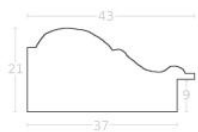

Cena detaliczna: 1.80 zł/cm
Specyfikacja: kod ramy AP IN 2557 773

hergon

Rama drewniana sosnowa 301

Cena detaliczna: 0.38 zł/cm
Specyfikacja: kod listwy 301
Wykończenie: surowe sosnowe drewno

Rama drewniana SY 6001/42 Złota + Zieleń