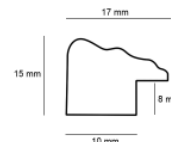

Rama drewniana L 4800 GRAFIT

Cena detaliczna: 0.74 zł/cm

Specyfikacja: L 4800/05

Wykończenie: folia