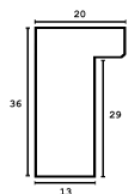

Rama drewniana SY 2002 SREBRO

Cena detaliczna: 1.25 zł/cm
Specyfikacja: kod listwy SY 2002/02
Wykończenie: folia