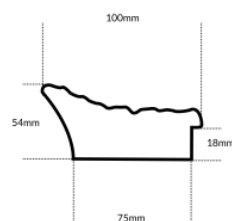

Rama drewniana A 390.44.045 CZARNY LAKIER

Cena detaliczna: 7.02 zł/cm
Specyfikacja: kod listwy A 390.44.045
Wykończenie: lakier