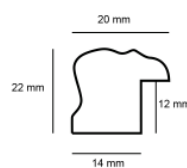

Wykończenie: malowanie

Rama drewniana AP LC 281/2001 BEŻOWA

Cena detaliczna: 1.40 zł/cm
Specyfikacja: kod listwy LC 281/2001

Wykończenie: malowanie

hergon

Rama drewniana AP LC 28/2008 CIEMNY SZARY

Cena detaliczna: 1.40 zł/cm
Specyfikacja: kod listwy LC 281/2008
Wykończenie: malowanie