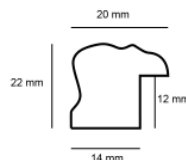

Rama drewniana AP LC 28/2008 CIEMNY SZARY

Cena detaliczna: 1.40 zł/cm
Specyfikacja: kod listwy LC 281/2008
Wykończenie: malowanie