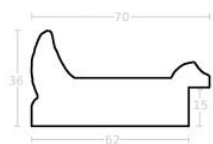

Rama drewniana AP IN 7502/471 CZARNA

Cena detaliczna: 2.53 zł/cm
Specyfikacja: kod ramy IN 7502 471

Rama drewniana AP IN 2557.471 CZARNA

Cena detaliczna: 1.80 zł/cm
Specyfikacja: kod ramy AP IN 2557 471

Rama drewniana AP IN 2558.471 CZARNA