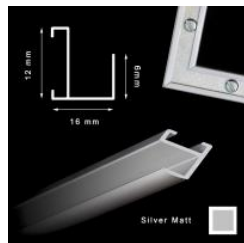

Rama aluminiowa ze szkłem CZARNA 40x50 cm

Cena detaliczna: 95.00 zł/szt.