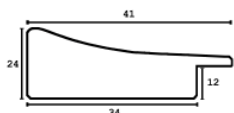

Cena detaliczna: 1.44 zł/cm
Specyfikacja: kod listwy SY B 5760/03

hergon

Rama drewniana B 5760/04 CIEMNY BRAZ

Cena detaliczna: 1.44 zł/cm
Specyfikacja: kod listwy SY B
5760/04

Rama drewniana SY B 5760/05 CZARNA