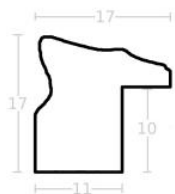

Rama drewniana AP IN 7500/673 ZŁOTO SZAMPAŃSKIE

Cena detaliczna: 0.76 zł/cm
Specyfikacja: kod ramy IN 7500
673