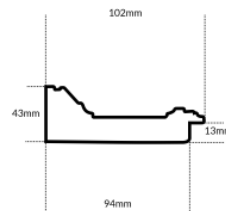

Rama drewniana NJ 415 ŻŁOTA

Cena detaliczna: 4.00 zł/cm
Specyfikacja: kod listwy NJ 415-01
Wykończenie: folia