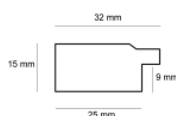

Rama drewniana L 469 SREBRO

Cena detaliczna: 0.88 zł/cm

Specyfikacja: L 469/651

Wykończenie: folia