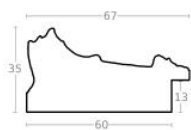

Rama drewniana AP IN 7532/581 BIAŁA

Cena detaliczna: 2.90 zł/cm
Specyfikacja: kod ramy IN 7532
581