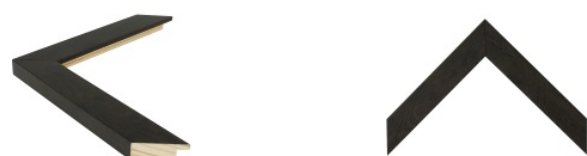

Rama drewniana AP IN 2816.548 WENGE

Cena detaliczna: 0.95 zł/cm

Specyfikacja: kod listwy AP IN 2816 548