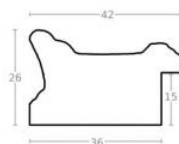

Rama drewniana AP IN 6201.670 CZARNA + SREBRO

Cena detaliczna: 1.83 zł/cm
Specyfikacja: kod listwy IN 6201/670