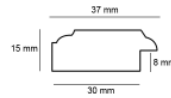

Rama drewniana SY 3721/604 BRAŹ + ŻŁOTY PASEK

Cena detaliczna: 0.78 zł/cm
Specyfikacja: SY 3721/604
Wykończenie: bejca + złoty pasek