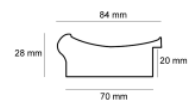

Rama drewniana AP BO 179.83.052 SZARA

Cena detaliczna: 3.73 zł/cm
Specyfikacja: AP BO 179 83 052
Wykończenie: malowanie