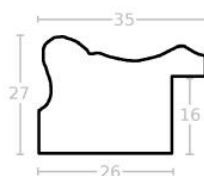

Rama drewniana AP PL 735/690 ŻŁOTO

Cena detaliczna: 1.12 zł/cm
Specyfikacja: kod ramy PL 735
690