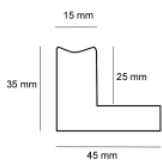

Rama drewniana L 7040 BIAŁA

Cena detaliczna: 1.60 zł/cm

Specyfikacja: SY L 7040/301

Wykończenie: malowanie