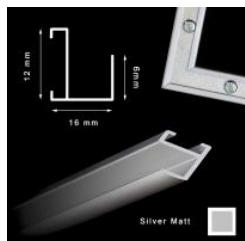

Rama aluminiowa z pleksi SREBRO MAT 24x30 cm

Cena detaliczna: 60.00 zł/szt.