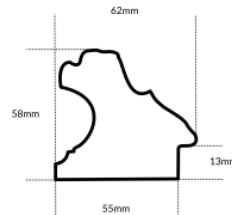

Rama drewniana AP A 338.64044 CIEPŁE SREBRO

Cena detaliczna: 7.17 zł/cm

Specyfikacja: kod listwy AP A 338.64.044

Wykończenie: szlagmetal