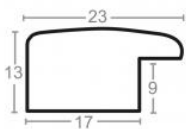

Rama drewniana SY 2325 CZERWONA POŁYSK

Cena detaliczna: 0.50 zł/cm
Specyfikacja: kod ramy SY 2325 528

Rama drewniana SY 2325 BORDOWA POŁYSK

Cena detaliczna: 0.50 zł/cm
Specyfikacja: kod ramy SY 2325 564

Rama drewniana SY 1525 CZERWONA