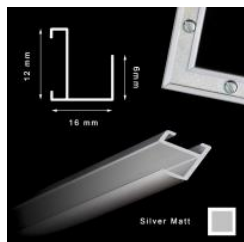

hergon**Rama aluminiowa ze szkłem CZARNA 50x60 cm****Cena detaliczna: 120.00 zł/szt.****Rama aluminiowa ze szkłem CZARNA 50x70 cm****Cena detaliczna: 135.00 zł/szt.**

hergon

Rama aluminiowa z pleksi SREBRO MAT 10,5x15 cm