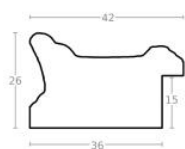

Rama drewniana AP IN 6201.999 CZARNA + ZŁOTY FELC + WZOREK

Cena detaliczna: 1.83 zł/cm
Specyfikacja: kod ramy IN 6201 999