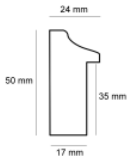

Rama drewniana AP BO 191 54 049 BIEL+SREBRO

Cena detaliczna: 1.75 zł/cm
Specyfikacja: BO 191 54 055
Wykończenie: szlagmetal