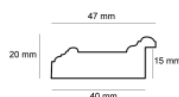

Rama drewniana AP BO 183.53.048 KREMOWA

Cena detaliczna: 1.50 zł/cm

Specyfikacja: kod listwa AP BO
183 53 048

Wykończenie: malowanie