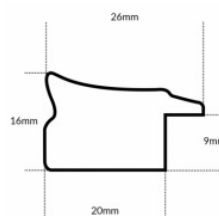

Rama drewniana SY M 3569/21 JASNE ZŁOTO

Cena detaliczna: 0.56 zł/cm
Specyfikacja: M 3569/21
Wykończenie: folia