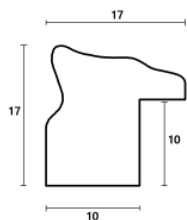

Rama drewniana SY M 3590/3 SREBRO

Cena detaliczna: 0.50 zł/cm

Specyfikacja: kod ramy M
3590/1