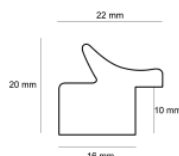

Rama drewniana A 332 23 GRAFIT

**Cena detaliczna:** 1.74 zł/cm**Specyfikacja:** kod listwy A 332 23 229**Wykończenie:** folia

Rama drewniana A 332 73 JASNOSZARY

**Cena detaliczna:** 5.44 zł/cm**Specyfikacja:** kod listwy A 332 73 044**Wykończenie:** folia