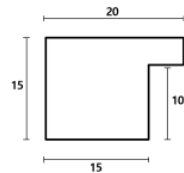

SY 951/28 CZECZOTA MAT

Cena detaliczna: 0.88 zł/cm

Specyfikacja: SY 951/28 CZECZOT MAT

Wykończenie: czeczota mat