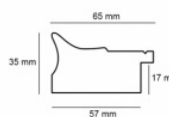

Rama drewniana SY B 4260/04 NIEBIESKI+KREM

Cena detaliczna: 2.28 zł/cm

Specyfikacja: kod listwy B
4260/04