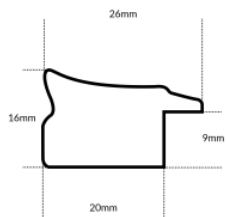

Specyfikacja: kod listwy NJ 110-23

Wykończenie: okleina

Rama drewniana NJ 425 KREMOWA

Cena detaliczna: 0.70 zł/cm

Specyfikacja: kod listwy NJ 425-23

Wykończenie: malowanie

hergon

Rama drewniana SY M 3569/23 BIAŁA