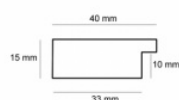

Rama drewniana AP A 226.81.025 BRAŹ MAT

Cena detaliczna: 3.10 zł/cm

Specyfikacja: kod listwy AP A 226 81 025

Wykończenie: okleina naturalna