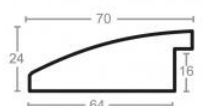

Rama drewniana SY 7101/49 SREBRO

Cena detaliczna: 1.88 zł/cm

Specyfikacja: kod listwy SY 7101/49