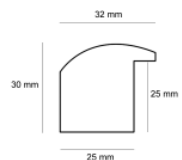

Rama drewniana AP S 996/33 SREBRO

Cena detaliczna: 1.46 zł/cm
Specyfikacja: AP S 996/33
Wykończenie: folia