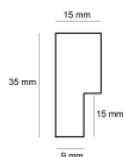

Rama drewniana AP S 2009/762 CZERWONA

Cena detaliczna: 1.70 zł/cm
Specyfikacja: kod listwy AP S 2009/762
Wykończenie: okleina