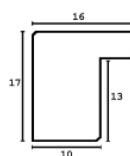

Cena detaliczna: 0.75 zł/cm
Specyfikacja: kod listwy IN
1717 541
Wykończenie: okleina

Rama drewniana AP IN 1717/543 BRĄZOWA