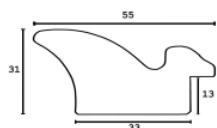

Rama drewniana SY 5331 BIAŁA POŁYSK

Cena detaliczna: 1.78 zł/cm

Specyfikacja: kod listwy SY 5331/533

Wykończenie: lakier / wysoki połysk