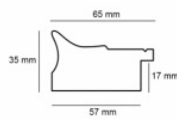

hergön

Rama drewniana SY B 4260/04 NIEBIESKI+KREM

Cena detaliczna: 2.28 zł/cm
Specyfikacja: kod listwy B
4260/04