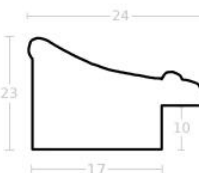

Rama drewniana AP S 959.147 MAHOŃ

Cena detaliczna: 2.15 zł/cm
Specyfikacja: kod ramy AP S 959 147