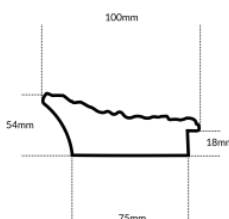

Rama drewniana A 390.44.048 BIAŁY LAKIER

Cena detaliczna: 7.02 zł/cm
Specyfikacja: kod listwy A
390.44.048
Wykończenie: lakier