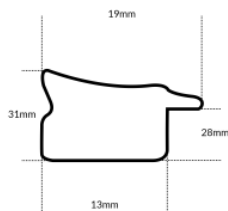

Rama drewniana NJ 315 CZARNA

Cena detaliczna: 0.56 zł/cm

Specyfikacja: kod listwy NJ 315-07

Wykończenie: okleina