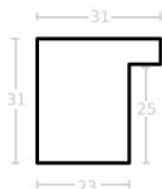

Rama drewniana AP IN 3131.913 BEŻOWY KAMIEN

Cena detaliczna: 1.20 zł/cm
Specyfikacja: kod listwy AP IN 3131/913
Wykończenie: okelina