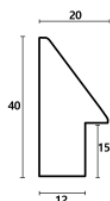

Rama drewniana AP IN 1112/380 BIAŁA

Cena detaliczna: 1.15 zł/cm

Specyfikacja: kod listwy IN 1112/380