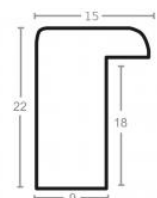

Rama drewniana SY 1521 SREBRO

Cena detaliczna: 0.65 zł/cm
Specyfikacja: kod listwy 1521/579
Wykończenie: szlagmetal