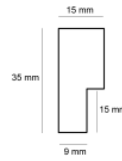

hergon

Rama drewniana AP S 2009/51 CZARNY MAT

Cena detaliczna: 1.70 zł/cm
Specyfikacja: kod listwy AP S 2009/51
Wykończenie: okleina