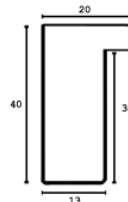

Rama drewniana IN 2141/640 ZŁOTO SZAMPAŃSKIE

Cena detaliczna: 1.72 zł/cm
Specyfikacja: kod listwy AP IN
2141 640