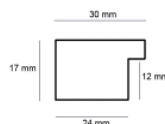

Rama drewniana M 1096 CZARNA

Cena detaliczna: 1.08 zł/cm

Specyfikacja: M 1096/440

Wykończenie: folia