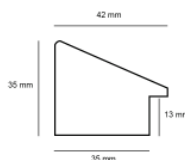

Rama drewniana AP GG 143 000 004 BRĄZ

Cena detaliczna: 2.00 zł/cm
Specyfikacja: kod listwy AP GG 143 000 003
Wykończenie: folia