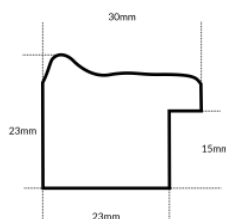

Rama drewniana AP A 066.44.188 PERŁOWA

Cena detaliczna: 4.33 zł/cm
Specyfikacja: kod listwy AP A 066.44.188
Wykończenie: malowanie + szlagmetal