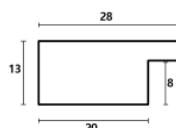

Rama drewniana AP SM 30/80 BRĄZ

Cena detaliczna: 1.05 zł/cm
Specyfikacja: kod listwy AP SM 30/80
Wykończenie: bejca