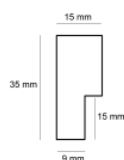

Rama drewniana AP S 2009/47 CHROM POŁYSK

Cena detaliczna: 2.40 zł/cm
Specyfikacja: kod listwy AP S 2209/47
Wykończenie: folia