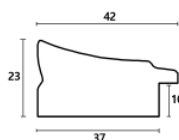

Cena detaliczna: 1.00 zł/cm
Specyfikacja: kod listwy M 3750/13
Wykończenie: folia metaliczna

Rama drewniana NJ 690 ZŁOTO

Cena detaliczna: 0.50 zł/cm
Specyfikacja: kod listwy NJ 690-81
Wykończenie: folia metaliczna