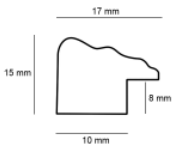

Rama drewniana L 796 BIAŁA

Cena detaliczna: 0.68 zł/cm
 Specyfikacja: 796/001
 Wykończenie: folia

Rama drewniana L 4800 GRAFIT

Cena detaliczna: 0.74 zł/cm
 Specyfikacja: L 4800/05
 Wykończenie: folia

Rama drewniana L 4800 KREMOWA