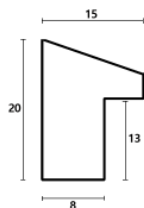

Rama drewniana AP S 601/633 CIEMNY BRĄZ

Cena detaliczna: 1.10 zł/cm
Specyfikacja: kod listwy AP S 601/633
Wykończenie: bejca