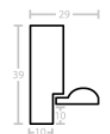

Cena detaliczna: 0.60 zł/cm

Rama Drewniana Dębowa K2 + Slip PL 14B ARG

Cena detaliczna: 1.00 zł/cm

Rama Drewniana Dębowa K2 + Slip PL 14B ORO

Cena detaliczna: 1.00 zł/cm

Rama Drewniana Dębowa K4G + Slip BO 093.23.044