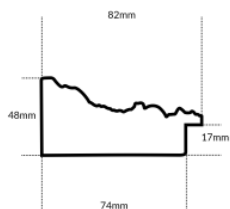

Rama drewniana NJ 405 STARE SREBRO

Cena detaliczna: 4.00 zł/cm
Specyfikacja: kod listwy NJ
405-02
Wykończenie: szlagmetal