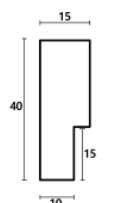

Rama drewniana AP IN 1121/334 BRĄZOWA

Cena detaliczna: 1.38 zł/cm
Specyfikacja: kod listwy AP IN 1121/334