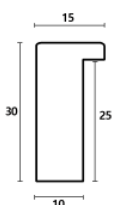

Rama drewniana NJ 125 SREBRO

Cena detaliczna: 0.62 zł/cm
Specyfikacja: kod listwy NJ
125-02
Wykończenie: folia metaliczna

hergon

Rama drewniana NJ 125 ZŁOTO

Cena detaliczna: 0.62 zł/cm
Specyfikacja: kod listwy NJ 125-81
Wykończenie: folia metaliczna