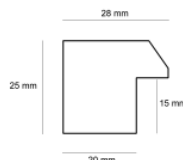

Rama drewniana GG 135 ZIELONKAWA

Cena detaliczna: 1.39 zł/cm

Specyfikacja: GG 135 000 006

Wykończenie: okleina