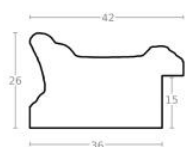

Rama drewniana AP IN 6201 CZARNA.997 + ŻŁOTE BRZEGI + WZOREK

Cena detaliczna: 1.83 zł/cm
Specyfikacja: kod ramy AP IN 6201 997