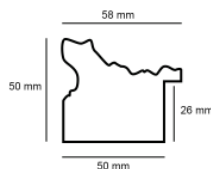

Rama drewniana AP LC 630.2008 CIEMNY SZARY

Cena detaliczna: 3.72 zł/cm

Specyfikacja: kod listwy AP LC 630/2008

Wykończenie: malowanie