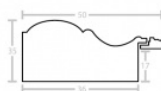

Rama Drewniana 301G 3186 + Slip PL12C_ARG

Cena detaliczna: 1.50 zł/cm