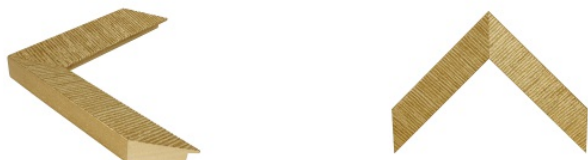

Rama drewniana AP S 315/21 ZŁOTO

Cena detaliczna: 1.70 zł/cm
Specyfikacja: kod listwy AP S 315/21