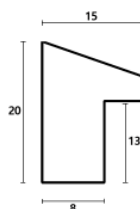

Rama drewniana SY 4026/508 CZARNY POŁYSK

Cena detaliczna: 0.80 zł/cm
Specyfikacja: kod listwy SY 4026/508

Rama drewniana SY 5552/84 CZARNA

Cena detaliczna: 1.04 zł/cm
Specyfikacja: kod listwy SY 5552/84

Rama drewniana AP S 601/628 CZARNA