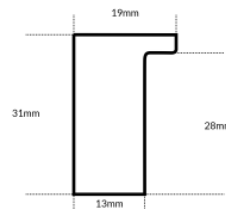

Rama drewniana SY P 435/82 CIEPŁE SREBRO

Cena detaliczna: 0.76 zł/cm

Specyfikacja: SY P 435-82

Wykończenie: Laminat