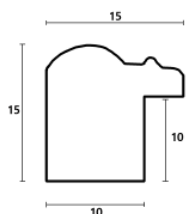

Rama drewniana NJ 905 CZERWONA

Cena detaliczna: 0.39 zł/cm
Specyfikacja: kod listwy NJ
905-08
Wykończenie: bejca