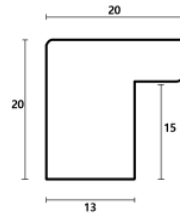

Rama drewniana AP S 6008/211 ZŁOTO

Cena detaliczna: 1.77 zł/cm
Specyfikacja: kod listwy AP S 6008/211
Wykończenie: folia