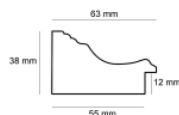

Cena detaliczna: 1.72 zł/cm

Specyfikacja: M 1299/454

Wykończenie: folia

Rama drewniana M 1287 SREBRO

Cena detaliczna: 2.45 zł/cm

Specyfikacja: M 1287/413

Wykończenie: folia

Rama drewniana M 1287 ŻŁOTO