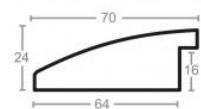

Rama drewniana SY 7101/36 JASNY BRAŻ

Cena detaliczna: 1.88 zł/cm
Specyfikacja: kod listwy SY
7101/36