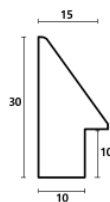

Rama drewniana AP IN 1111/330 KREMOWA

Cena detaliczna: 0.86 zł/cm
Specyfikacja: kod listwy IN 1111/330