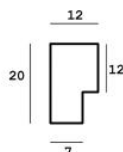

Rama drewniana sosnowa K2 GŁĘBOKA

Cena detaliczna: 0.18 zł/cm

Specyfikacja: RAKG

Wykończenie: surowe drewno
- sosna