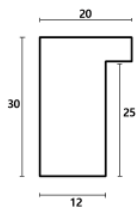

Rama drewniana AP IN 1930.540 BIAŁA

Cena detaliczna: 0.92 zł/cm
Specyfikacja: kod listwy IN 1930/540
Wykończenie: okleina