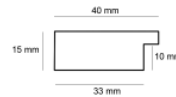

Rama drewniana AP A 226.81.080 CZECZOT JASNY BRĄZ

Cena detaliczna: 3.10 zł/cm
Specyfikacja: Kod listwy AP A226.81.080
Wykończenie: Lakierowanie