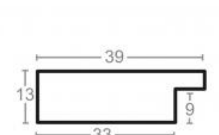

Rama drewniana SY M 5504/93 SREBRO LUSTRZANE

Cena detaliczna: 1.04 zł/cm

Specyfikacja: kod listwy M
5504/93