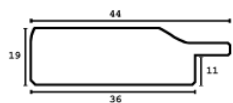

Rama drewniana SY B 5270/03 MIEDŹ

Cena detaliczna: 0.96 zł/cm
Specyfikacja: kod listwy SY B
5270/03

Rama drewniana SY B 5270/04

Cena detaliczna: 0.96 zł/cm
Specyfikacja: kod listwy SY B
5270/04

Rama drewniana SY B 6085/00 ZŁOTO