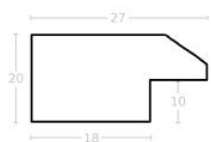

Rama drewniana AP S 809.238 CZARNA PRZECIERANA

Cena detaliczna: 1.09 zł/cm
Specyfikacja: kod ramy AP S 809 238