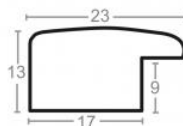

Rama drewniana SY 2325 SREBRNA

Cena detaliczna: 0.50 zł/cm
Specyfikacja: kod listwy 2325/545
Wykończenie: folia