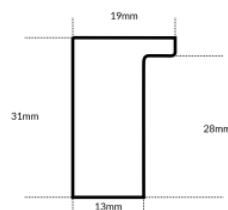

Rama drewniana SY P 435/82 CIEPŁE SREBRO

Cena detaliczna: 0.76 zł/cm

Specyfikacja: SY P 435-82

Wykończenie: Laminat