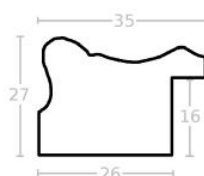

Rama drewniana AP PL 735/692 ŻŁOTO + GRANAT

Cena detaliczna: 1.12 zł/cm
Specyfikacja: kod ramy PL 735
692