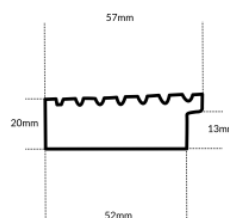

Rama drewniana sosnowa 6PF

Cena detaliczna: 0.50 zł/cm

Specyfikacja: RA 6PF

Wykończenie: surowe
sosnowe drewno