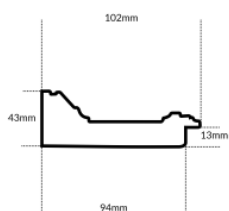

Rama drewniana NJ 415 ŻŁOTA

Cena detaliczna: 4.00 zł/cm
Specyfikacja: kod listwy NJ
415-01
Wykończenie: folia