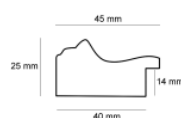

Cena detaliczna: 1.72 zł/cm

Specyfikacja: M 1299/453

Wykończenie: folia

hergen

Rama drewniana M 1096 SREBRO

Cena detaliczna: 1.08 zł/cm
 Specyfikacja: M 1096/431
 Wykończenie: folia

Rama drewniana L 469 GRAFIT