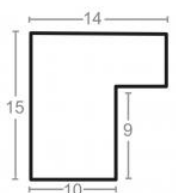

Rama drewniana SY 1401/03 CIEPŁE SREBRO

Cena detaliczna: 0.47 zł/cm
Specyfikacja: kod ramy SY 1401
03