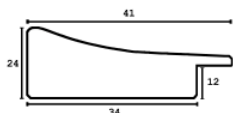

Rama drewniana B 5760/01 KREMOWA

Cena detaliczna: 1.44 zł/cm
Specyfikacja: kod listwy SY B 5760/01