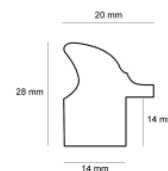

Rama drewniana GG 191 000 004 SREBRO

Cena detaliczna: 1.57 zł/cm
Specyfikacja: kod listwy AP GG 191 000 004
Wykończenie: okleina