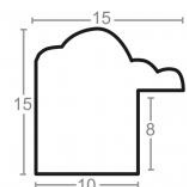

Rama drewniana SY 1502/18 ZŁOTO

Cena detaliczna: 0.50 zł/cm
Specyfikacja: kod listwy SY 1502/18
Wykończenie: folia