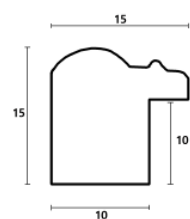

Rama drewniana NJ 905 ZIELONA

Cena detaliczna: 0.39 zł/cm
Specyfikacja: kod listwy NJ
905-06
Wykończenie: bejca