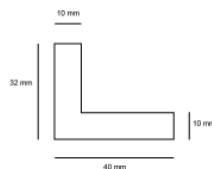

Rama drewniana AP IN 2124.673 ZŁOTO SZAMPAŃSKIE

Cena detaliczna: 2.35 zł/cm

Specyfikacja: kod listwy AP IN
2124/673

Wykończenie: folia