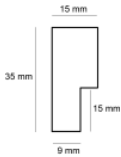

Rama drewniana AP S 2009/753 SZARA

Cena detaliczna: 1.59 zł/cm
Specyfikacja: kod listwy AP S 2009/753
Wykończenie: okleina