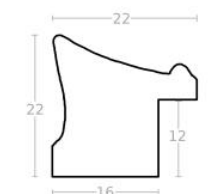

Cena detaliczna: 1.20 zł/cm
 Specyfikacja: kod ramy AP IN
 7560 481

Rama drewniana AP IN 7560 640 BLADE ZŁOTO

Cena detaliczna: 1.20 zł/cm
 Specyfikacja: kod ramy AP IN
 7560 640

Rama drewniana AP IN 7560 655 STARE SREBRO