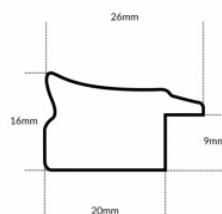

Rama drewniana SY M 3569/11 ŻŁOTO

Cena detaliczna: 0.56 zł/cm
Specyfikacja: M 3569/11
Wykończenie: folia