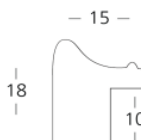

Rama drewniana AP S 961/145 ZŁOTO

Cena detaliczna: 1.62 zł/cm
Specyfikacja: AP S 961/145
Wykończenie: szlagmetal