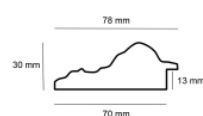

Rama drewniana SY POMPEA /03 BIAŁA

Cena detaliczna: 2.45 zł/cm

Specyfikacja: SY POMPEA / 03

Wykończenie: okleina