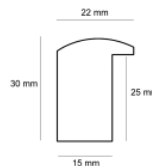

Rama drewniana AP GG 187 000 001 CZARNA

Cena detaliczna: 1.48 zł/cm
Specyfikacja: GG 187 000 001
Wykończenie: okleina