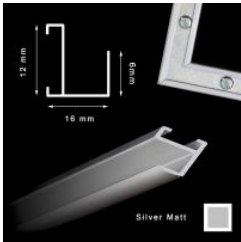

Rama aluminiowa z pleksi ZŁOTO MAT 29,7x42 cm (A3)

Cena detaliczna: 75.00 zł/szt.