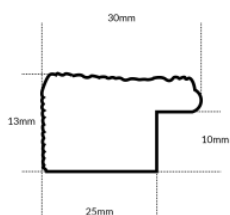

Cena detaliczna: 0.70 zł/cm
Specyfikacja: kod listwy NJ 425-23
Wykończenie: malowanie

Rama drewniana NJ 105 BRĄZOWA

Cena detaliczna: 0.49 zł/cm
Specyfikacja: kod listwy NJ 105-05
Wykończenie: bejca

hergon