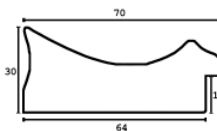

Rama drewniana AP IN 6412.623 SZARY

Cena detaliczna: 2.35 zł/cm
Specyfikacja: kod listwy AP IN 6412/623