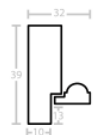

Rama Drewniana Dębową K4G + Slip PL 14B ARG

Cena detaliczna: 1.40 zł/cm