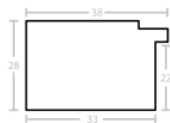

hergon

Rama Drewniana Sosnowa 3828F Flesh Tint + Steel

Cena detaliczna: 0.90 zł/cm
Wykończenie: Malowanie farbami akrylowymi Kolor Główny: "Flesh Tint" Kolor Dodatkowy: "Steel" (metaliczny)