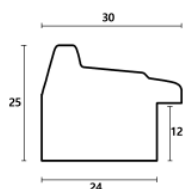

Rama drewniana SY 306 09 JASNY SZARY

Cena detaliczna: 0.92 zł/cm
Specyfikacja: kod listwy SY 306-09
Wykończenie: bejca