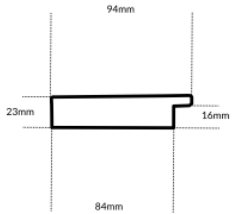

Rama drewniana AP S 9014.3010 SREBRO

Cena detaliczna: 4.95 zł/cm

Specyfikacja: kod listwy AP S 9014/3010

Wykończenie: szlagmetal