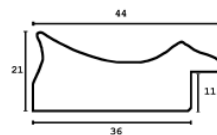

Rama drewniana AP IN 6411.626 SREBRO MATOWE

Cena detaliczna: 1.52 zł/cm
Specyfikacja: kod listwy AP IN 6411/626