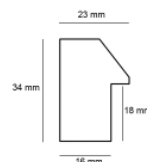

Rama drewniana SY L 1533.02 ZŁOTO

Cena detaliczna: 1.20 zł/cm
Specyfikacja: L 1533/02
Wykończenie: szlagmetal