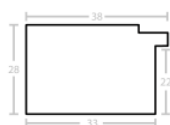

Rama Drewniana Sosnowa 3828F Black + Bronze

Cena detaliczna: 0.90 zł/cm
Wykończenie: Malowanie
farbami akrylowymi oraz
woskowanie. Kolor Główny:
"Black" Kolor...