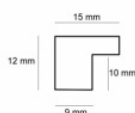

Rama drewniana AP S 2010/753 SZARA

Cena detaliczna: 0.93 zł/cm
Specyfikacja: kod listwy S 2010/753
Wykończenie: okleina