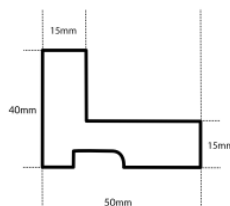

Rama DĘBOWA L AB/D "american box"

Cena detaliczna: 1.50 zł/cm
Specyfikacja: kod listwy AB/D
 DĄB
Wykończenie: Dąb naturalne
 drewno, długość ram
 dębowych do 240 cm

Rama drewniana AP A 226 31 Brąz Mat

Cena detaliczna: 1.25 zł/cm
Specyfikacja: A22631025
Wykończenie: Matowe