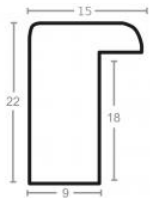

Rama drewniana SY 1521 ZŁOTO

Cena detaliczna: 0.65 zł/cm

Specyfikacja: kod listwy
1521/578

Wykończenie: szlagmetal