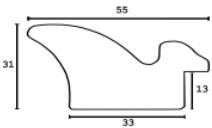

Cena detaliczna: 1.52 zł/cm
Specyfikacja: kod listwy AP IN 6411/629

hergon

Rama drewniana AP IN 6411.727 ZŁOTO

Cena detaliczna: 1.52 zł/cm
Specyfikacja: kod listwy AP IN 6411/727

Rama drewniana SY 5331/508 CZARNA POŁYSK