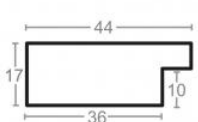

Rama drewniana SY 4502 CIEPŁE SREBRO

Cena detaliczna: 1.25 zł/cm
Specyfikacja: kod listwy 4502/03