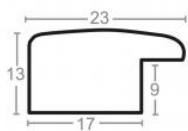

Cena detaliczna: 0.50 zł/cm
Specyfikacja: kod ramy SY 2325 558

Rama drewniana SY 2325 PASTELOWY FIOLET POŁYSK

Cena detaliczna: 0.50 zł/cm
Specyfikacja: kod ramy SY 2325 557

Rama drewniana SY 2325 GRANATOWA POŁYSK