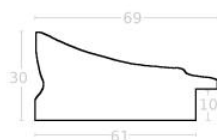

Rama drewniana AP IN 7502/481 BIAŁA

Cena detaliczna: 2.35 zł/cm
Specyfikacja: kod ramy IN 7502 481