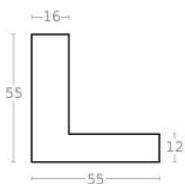

Rama drewniana AP IN 2137 471 CZARNA

Cena detaliczna: 3.52 zł/cm
Specyfikacja: kod ramy AP IN
2137 471