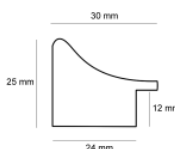

Rama drewniana AP A 214 23 286 BIAŁA

Cena detaliczna: 1.29 zł/cm
Specyfikacja: A 214 23 286
Wykończenie: bejca