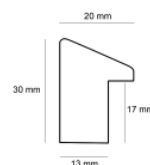

Rama drewniana GG 144 000 001 SREBRO

Cena detaliczna: 1.38 zł/cm

Specyfikacja: AP GG 144 000 001

Wykończenie: folia