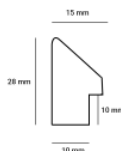

Rama drewniana SY 1528/603 BIAŁA+SREBRO

Cena detaliczna: 0.70 zł/cm
Specyfikacja: kod listwy
1528/603
Wykończenie: okleina