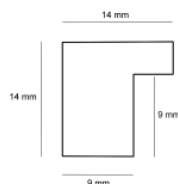

Rama DĘBOWA L AB/D "american box"

Cena detaliczna: 1.50 zł/cm
Specyfikacja: kod listwy AB/D
 DĄB
Wykończenie: Dąb naturalne
 drewno, długość ram
 dębowych do 240 cm

Rama drewniana AP A 226 31 Brąz Mat

Cena detaliczna: 1.25 zł/cm
Specyfikacja: A22631025
Wykończenie: Matowe