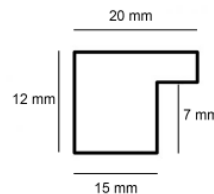

Rama drewniana sosnowa K1 Płaska

Cena detaliczna: 0.15 zł/cm
Specyfikacja: kod listwy K1
Wykończenie: surowe sosnowe drewno