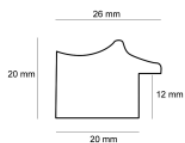

hergon

Rama drewniana AP S 2021/202 ZIELONA

Cena detaliczna: 1.35 zł/cm
Specyfikacja: AP S 2021/202
Wykończenie: okleina