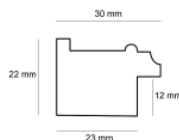

Rama drewniana AP S 317.417 ZŁOTO CIEMNE

Cena detaliczna: 1.41 zł/cm
Specyfikacja: kod listwy AP S 317/417
Wykończenie: malowanie, szlagmetal, wosk