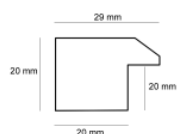

Rama drewniana L 449 JASNY SZARY

Cena detaliczna: 0.76 zł/cm

Specyfikacja: L 449/019

Wykończenie: okleina