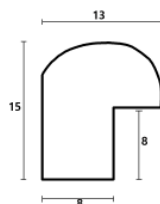

Rama drewniana AP PL 290 SREBRO

Cena detaliczna: 0.57 zł/cm
Specyfikacja: kod listwy PL 290/AP
Wykończenie: szlagmetal