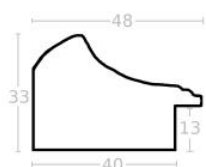

Rama drewniana AP S 958.147 MAHOŃ

Cena detaliczna: 3.60 zł/cm
Specyfikacja: kod ramy AP S 958 147