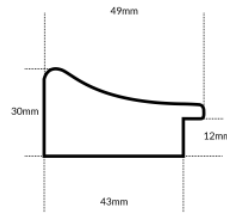

hergon

Rama drewniana NJ 937 BRAZ METALICZNY

Cena detaliczna: 0.80 zł/cm

Specyfikacja: kod listwy NJ 937-11

Wykończenie: folia