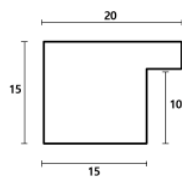

SY 951/01 CZECZOTA LAKIER

Cena detaliczna: 0.88 zł/cm
Specyfikacja: SY 951/01
CZECZOT LAKIER
Wykończenie: czeczota lakier