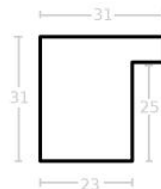

Rama drewniana AP IN 3131.913 BEŻOWY KAMIEN

Cena detaliczna: 1.20 zł/cm
Specyfikacja: kod listwy AP IN 3131/913
Wykończenie: okelina