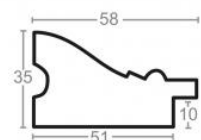

Rama drewniana SY 6008/01 BRAŻ METALICZNY

Cena detaliczna: 2.06 zł/cm
Specyfikacja: kod listwy
6008/01