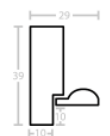

Cena detaliczna: 1.65 zł/cm

hergon

Rama Drewniana Dębowa K4S1 + Slip PL 10A ORO

Cena detaliczna: 0.80 zł/cm

Rama Drewniana Dębowa K4S1 + Slip PL 14B ARG

Cena detaliczna: 1.20 zł/cm

Rama drewniana dębowa "amercian box" skośna