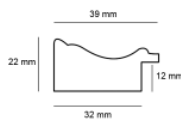

hergon

Rama drewniana SY 4023/504 BRAZ + ZŁOTY PASEK

Cena detaliczna: 0.84 zł/cm
Specyfikacja: SY 4023/504
Wykończenie: bejca + szlagmetal