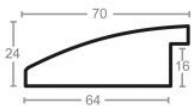

Rama drewniana SY 7101/49 SREBRO

Cena detaliczna: 1.88 zł/cm
Specyfikacja: kod listwy SY 7101/49