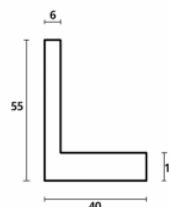

Rama drewniana AP IN 1131.380 BIAŁA

Cena detaliczna: 2.03 zł/cm
Specyfikacja: kod listwy AP IN 1131/380
Wykończenie: malowana