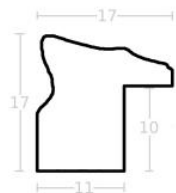

Wykończenie: malowanie

hergon

Rama drewniana AP A 27563045 CZARNA

Cena detaliczna: 5.82 zł/cm

Specyfikacja: kod ramy
A27563045

Wykończenie: lakier

Rama drewniana AP IN 7500/471 CZARNA

Cena detaliczna: 0.76 zł/cm