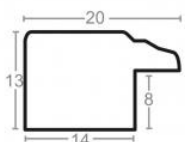

Rama drewniana SY 2026 BRĄZOWA

Cena detaliczna: 0.48 zł/cm
Specyfikacja: kod listwy
2026/504
Wykończenie: okleina