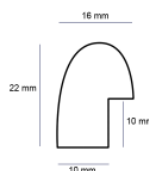

Rama drewniana L 796 GRAFIT

Cena detaliczna: 0.68 zł/cm
Specyfikacja: 796/095
Wykończenie: folia