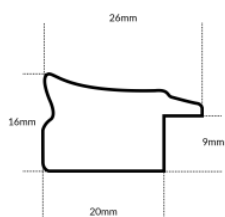

Rama drewniana SY M 3569/88 MIEDZIANA

Cena detaliczna: 0.56 zł/cm

Specyfikacja: kod listwy M 3569/88

Wykończenie: folia