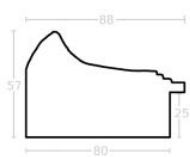

Rama drewniana AP S 957/145 ZŁOTA

Cena detaliczna: 5.45 zł/cm
Specyfikacja: kod listwy S 957
145
Wykończenie: szlagmetal