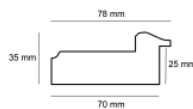

Rama drewniana L 88 BRAŹ + ZŁOTO

Cena detaliczna: 2.20 zł/cm

Specyfikacja: L 88/601

Wykończenie: bejca