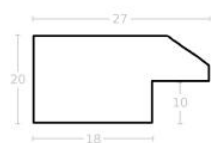

Rama drewniana AP S 809.239 BIAŁA PRZECIERANA

Cena detaliczna: 1.09 zł/cm
Specyfikacja: kod ramy AP S 809 239