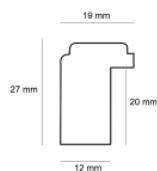

Rama drewniana AP S 945/715 SREBRO CIEPŁE+CZERŃ POSTARZANA

Cena detaliczna: 1.45 zł/cm

Specyfikacja: Kod listwy AP
S945/715

Wykończenie: Starzona