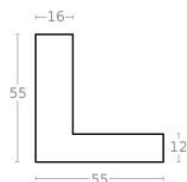

Rama drewniana AP IN 2137 181 BIAŁA

Cena detaliczna: 3.52 zł/cm
Specyfikacja: kod ramy AP IN 2137 181