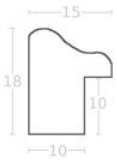

Rama drewniana sosnowa 104

Cena detaliczna: 0.15 zł/cm

Specyfikacja: kod ramy 104

Wykończenie: surowe sosnowe drewno