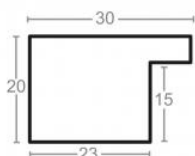

Rama drewniana SY 5552/83 JASNE SREBRO

Cena detaliczna: 1.04 zł/cm

Specyfikacja: kod listwy SY 5552/83