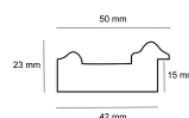

Rama drewniana SY MARINA ŻŁOTO 01

Cena detaliczna: 1.40 zł/cm
Specyfikacja: MARINA 01
Wykończenie: Szlagmetal