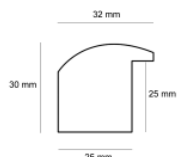

Rama drewniana AP S 996/33 SREBRO

Cena detaliczna: 1.46 zł/cm
Specyfikacja: AP S 996/33
Wykończenie: folia