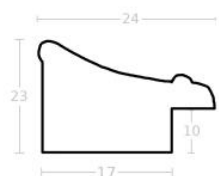

Rama drewniana AP S 959.149 BIAŁA

Cena detaliczna: 2.15 zł/cm
Specyfikacja: kod ramy AP S
959 149