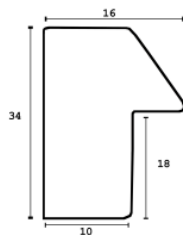

Rama drewniana AP S 318.353 SZARA

Cena detaliczna: 1.35 zł/cm
Specyfikacja: kod listwy AP S 318/353