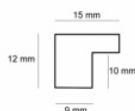

Rama drewniana AP S 2010/753 SZARA

Cena detaliczna: 0.93 zł/cm
Specyfikacja: kod listwy S 2010/753
Wykończenie: okleina

Rama drewniana AP S 2010/58 MIEDŹ

Cena detaliczna: 1.30 zł/cm
Specyfikacja: kod listwy S 2010/58
Wykończenie: okleina