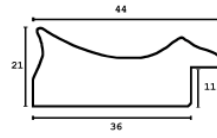

hergon

Rama drewniana AP IN 6411.727 ZŁOTO

Cena detaliczna: 1.52 zł/cm
Specyfikacja: kod listwy AP IN 6411/727