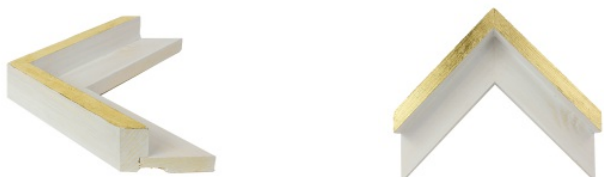

Rama drewniana AB BIAŁA + ŻŁOTO / SZLAGMETAL

Cena detaliczna: 1.75 zł/cm
Specyfikacja: AB BIAŁA+ŻŁOTO
/ SZL
Wykończenie: malowanie,
szlagmetal