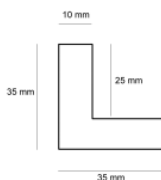

Rama drewniana SY L 3535 BIAŁA

Cena detaliczna: 1.05 zł/cm
Specyfikacja: SY L 3535/03
Wykończenie: folia