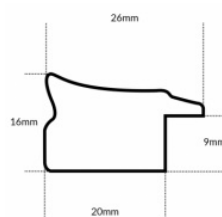

Rama drewniana AP S 330/105 GRAFIT

Cena detaliczna: 1.89 zł/cm

Specyfikacja: S 330/105

Wykończenie: folia

Rama drewniana SY M 3569/11 ZŁOTO

Cena detaliczna: 0.56 zł/cm

Specyfikacja: M 3569/11

Wykończenie: folia