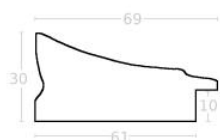

Rama drewniana AP IN 7502/471 CZARNA

Cena detaliczna: 2.53 zł/cm
Specyfikacja: kod ramy IN 7502
471