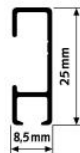

Szyna CLICK RAIL Biała 200 cm

Cena detaliczna: 53.00 zł/szt.
Specyfikacja: Kod AT94353