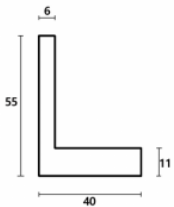

Rama drewniana AP IN 1131.373 JASNY SZARY

Cena detaliczna: 2.03 zł/cm
Specyfikacja: kod listwy AP IN 1131 373
Wykończenie: malowana