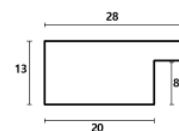

Rama drewniana AP SM 30/80 BRĄZ

Cena detaliczna: 1.05 zł/cm
Specyfikacja: kod listwy AP SM 30/80
Wykończenie: bejca

Rama drewniana AP SM 30/81 BRĄZ + ŻŁOTO

Cena detaliczna: 1.15 zł/cm
Specyfikacja: kod listwy AP SM 30/81
Wykończenie: bejca