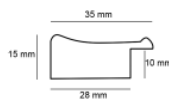

hergon

Rama drewniana 3103 STARE ZŁOTO

Cena detaliczna: 1.08 zł/cm

Specyfikacja: 3103/163

Wykończenie: folia