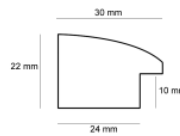

Rama drewniana AP S 492.214 BIAŁA DRAPANA

Cena detaliczna: 1.57 zł/cm
Specyfikacja: kod listwy AP S 492/214

Wykończenie: okleina