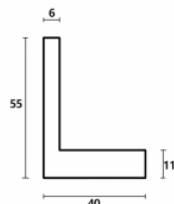

Rama drewniana AP IN 1131.380 BIAŁA

Cena detaliczna: 2.03 zł/cm
Specyfikacja: kod listwy AP IN 1131/380
Wykończenie: malowana