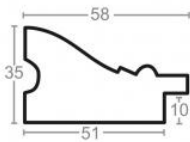

Rama drewniana SY 6008/01 BRĄZ METALICZNY

Cena detaliczna: 2.06 zł/cm
Specyfikacja: kod listwy 6008/01