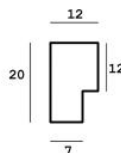

Rama DĘBOWA K4 GŁĘBOKA

Cena detaliczna: 0.75 zł/cm

Specyfikacja: kod listwy RAK4GD

Wykończenie: naturalne drewno - DĄB długość ram dębowych do 240 cm

Rama DĘBOWA K2 GŁĘBOKA

Cena detaliczna: 0.39 zł/cm

Specyfikacja: kod listwy RAK2G