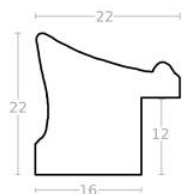

Rama drewniana AP IN 7560 655 STARE SREBRO

Cena detaliczna: 1.20 zł/cm
Specyfikacja: kod ramy AP IN 7560 655

Rama drewniana AP IN 6202.650 SREBRNA

Cena detaliczna: 2.60 zł/cm
Specyfikacja: kod ramy AP IN 6202 650