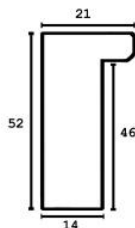

hergon

Rama drewniana AP S 1601/262 JASNY ORZECH

Cena detaliczna: 2.37 zł/cm
Specyfikacja: kod listwy AP S 1601/262
Wykończenie: okleina