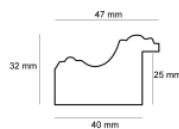

hergon

Rama drewniana SY 038 /01 SREBRO

Cena detaliczna: 1.20 zł/cm
Specyfikacja: kod listwy 038/02
Wykończenie: szlagmetal