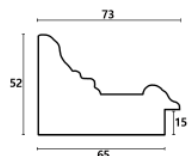

Rama drewniana NJ 970 BRĄZ

Cena detaliczna: 2.88 zł/cm
Specyfikacja: kod listwy NJ 970-05
Wykończenie: bejca