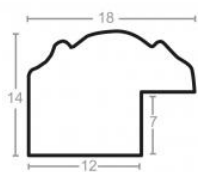

Rama drewniana SY 095/02 BRAŹ

Cena detaliczna: 0.40 zł/cm

Specyfikacja: kod listwy SY 095/02

Wykończenie: bejca