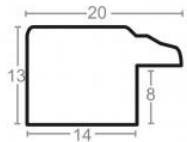

Rama drewniana SY 2026 BRĄZOWA

Cena detaliczna: 0.48 zł/cm
Specyfikacja: kod listwy
2026/504
Wykończenie: okleina