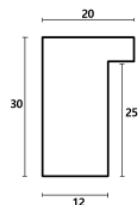

Rama drewniana AP IN 1930.911 BIAŁY KAMIEŃ

Cena detaliczna: 0.99 zł/cm

Specyfikacja: kod listwy AP IN 1930/911

Wykończenie: okleina