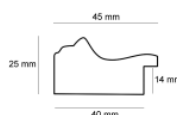

Rama drewniana M 1299 ZŁOTO

Cena detaliczna: 1.72 zł/cm
Specyfikacja: M1299/451
Wykończenie: folia