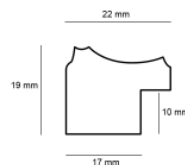

Rama drewniana L 4518 ZŁOTO

Cena detaliczna: 0.64 zł/cm

Specyfikacja: L 4518/02

Wykończenie: folia