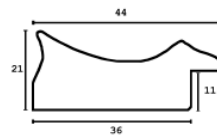

Rama drewniana AP IN 6411.629 GRAFIT

Cena detaliczna: 1.52 zł/cm
Specyfikacja: kod listwy AP IN 6411/629