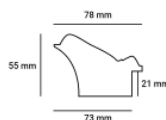

Rama drewniana SY 7801/94 SREBRO

Cena detaliczna: 4.05 zł/cm

Specyfikacja: kod listwy
7801/94

Wykończenie: folia