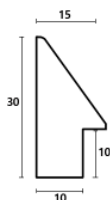

Rama drewniana AP IN 1111/330 KREMOWA

Cena detaliczna: 0.86 zł/cm

Specyfikacja: kod listwy IN 1111/330