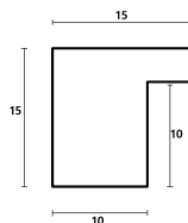

Rama drewniana AP SM 15 BRAŹ

Cena detaliczna: 0.75 zł/cm

Specyfikacja: kod listwy AP SM 15/80

Wykończenie: bejca