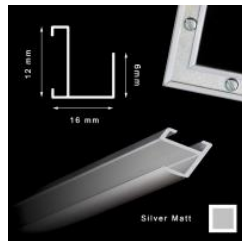

Rama aluminiowa ze szkłem SREBRO MAT 35x50 cm

Cena detaliczna: 90.00 zł/szt.