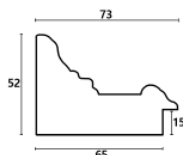

Rama drewniana NJ 970 BRĄZ

Cena detaliczna: 2.88 zł/cm
Specyfikacja: kod listwy NJ 970-05
Wykończenie: bejca