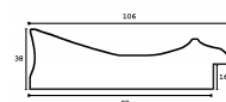

Cena detaliczna: 4.15 zł/cm
Specyfikacja: kod listwy IN 6413/626

Rama drewniana AP IN 6413 GRAFIT

Cena detaliczna: 4.15 zł/cm
Specyfikacja: kod listwy IN 6413/629

Rama drewniana SY 2702 ZIELONO/SZARA

Cena detaliczna: 0.90 zł/cm
Specyfikacja: kod listwy SY 2702/114