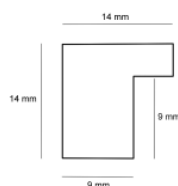

Rama drewniana AP A 226 31 Brąz Mat

Cena detaliczna: 1.25 zł/cm
Specyfikacja: A22631025
Wykończenie: Matowe