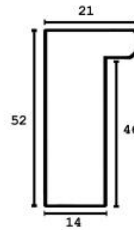

Rama drewniana AP S 1601/262 JASNY ORZECH

Cena detaliczna: 2.37 zł/cm
Specyfikacja: kod listwy AP S 1601/262
Wykończenie: okleina

Rama drewniana AP S 1601/261 CIEMNY ORZECH

Cena detaliczna: 2.37 zł/cm
Specyfikacja: kod listwy AP S 1601/261
Wykończenie: okleina