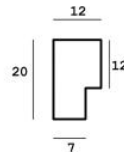

Rama DĘBOWA K2 GŁĘBOKA

Cena detaliczna: 0.39 zł/cm
Specyfikacja: kod listwy RAK2G
Wykończenie: Dąb naturalne drewno - długość ram dębowych do 240 cm