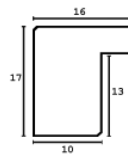

Rama drewniana AP IN 1717/669 CIEMNE SREBRO

Cena detaliczna: 0.75 zł/cm
Specyfikacja: kod listwy IN 1717 669
Wykończenie: folia metaliczna