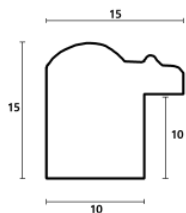

Rama drewniana NJ 905 ZIELONA

Cena detaliczna: 0.39 zł/cm
Specyfikacja: kod listwy NJ
905-06
Wykończenie: bejca