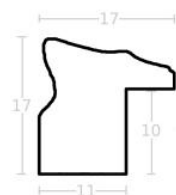

Rama drewniana AP IN 7500/481 BIAŁA

Cena detaliczna: 0.76 zł/cm
Specyfikacja: kod ramy IN 7500 481