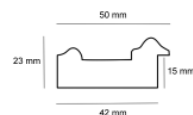

Rama drewniana SY POMPEA STARE SREBRO

Cena detaliczna: 2.45 zł/cm
Specyfikacja: SY POMPEA 02
Wykończenie: Folia Metaliczna

Rama drewniana SY MARINA ZŁOTO 01

Cena detaliczna: 1.40 zł/cm
Specyfikacja: MARINA 01
Wykończenie: Szlagmetal