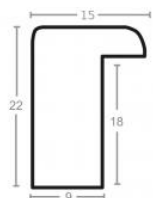

Rama drewniana SY 1521 BIAŁA

Cena detaliczna: 0.65 zł/cm
Specyfikacja: kod listwy 1521/503
Wykończenie: okleina