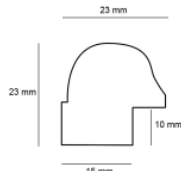

Cena detaliczna: 1.38 zł/cm

Specyfikacja: AP GG 144 000 001

Wykończenie: folia

Rama drewniana SY 6055/02 SREBRO

Cena detaliczna: 1.40 zł/cm

Specyfikacja: 6055/02

Wykończenie: folia

Rama drewniana SY 216/02 SREBRO