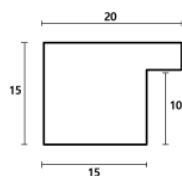

SY 951/28 CZECZOTA MAT

Cena detaliczna: 0.88 zł/cm
Specyfikacja: SY 951/28
CZECZOT MAT
Wykończenie: czeczota mat