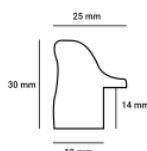

Rama drewniana SY B 6200/04 SREBRO

Cena detaliczna: 1.04 zł/cm
Specyfikacja: kod listwy SY B 6200/04