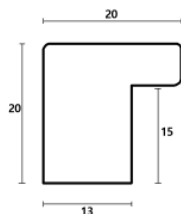

Rama drewniana AP S 6008/48 CZARNY LAKIER

Cena detaliczna: 1.50 zł/cm
Specyfikacja: kod listwy AP S 6008/48
Wykończenie: lakier