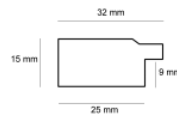

Rama drewniana L 469 GRAFIT

Cena detaliczna: 0.88 zł/cm
Specyfikacja: L 469/652
Wykończenie: folia