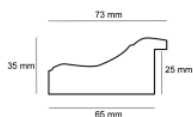

Cena detaliczna: 1.75 zł/cm

Specyfikacja: A 279.53.047

Wykończenie: folia

Rama drewniana A 279 ZŁOTO + CZERWIĘĆ

Cena detaliczna: 1.75 zł/cm

Specyfikacja: A 279.53.015

Wykończenie: folia

Rama drewniana A 279 ZŁOTO