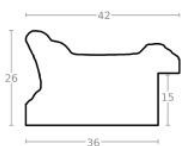

Rama drewniana AP IN 6201 CZARNA.997 + ŻŁOTE BRZEGI + WZOREK

Cena detaliczna: 1.83 zł/cm
Specyfikacja: kod ramy AP IN
6201 997