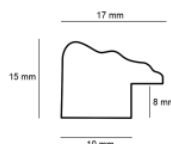

Rama drewniana L 4800 BIAŁA

Cena detaliczna: 0.74 zł/cm

Specyfikacja: L 4800/03

Wykończenie: folia