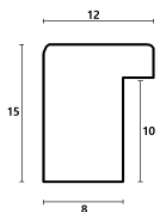

Rama drewniana SY P 133 SREBRO

Cena detaliczna: 0.30 zł/cm
Specyfikacja: kod listwy P 133-82
Wykończenie: folia