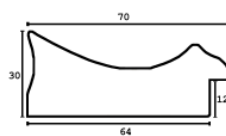

hergon

Rama drewniana AP IN 6412.623 SZARY

Cena detaliczna: 2.35 zł/cm
Specyfikacja: kod listwy AP IN 6412/623