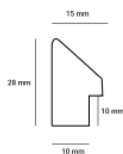

Rama drewniana SY 1528/603 BIAŁA+SREBRO

Cena detaliczna: 0.70 zł/cm

Specyfikacja: kod listwy
1528/603

Wykończenie: okleina