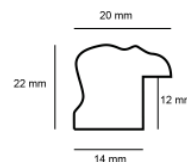

Wykończenie: folia

Rama drewniana GG 144 000 004 BRĄZ

Cena detaliczna: 1.38 zł/cm
Specyfikacja: kod listwy AP GG 144 000 004

Wykończenie: folia

Rama drewniana AP LC 281/2000 JASNY SZARY

Cena detaliczna: 1.40 zł/cm
Specyfikacja: kod listwy LC 281/2000