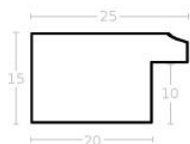

Rama drewniana AP IN 2810.653 SREBRO

Cena detaliczna: 0.94 zł/cm
Specyfikacja: kod ramy AP IN
2810 653