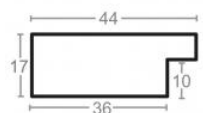

Rama drewniana SY 4502 CIEPŁE SREBRO

Cena detaliczna: 1.25 zł/cm
Specyfikacja: kod listwy
4502/03