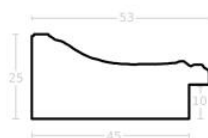

Rama drewniana SY 5301/78 STARE ZŁOTO

Cena detaliczna: 1.66 zł/cm
Specyfikacja: kod listwy SY
5301/78