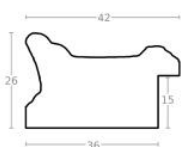

Rama drewniana AP IN 6201.786 KREMOWA + ŻŁOTO

Cena detaliczna: 1.83 zł/cm
Specyfikacja: kod ramy IN 6201
786