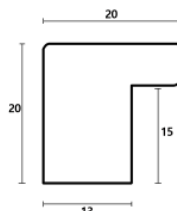

Rama drewniana AP S 6008/48 CZARNY LAKIER

Cena detaliczna: 1.50 zł/cm
Specyfikacja: kod listwy AP S 6008/48
Wykończenie: lakier