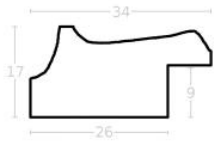

Rama drewniana AP IN 5301.183 BIAŁY POŁYSK

Cena detaliczna: 1.02 zł/cm
Specyfikacja: kod ramy AP IN
5301 183