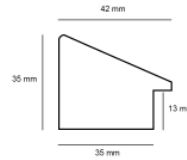

Rama drewniana AP GG 143 000 003 ZŁOTO SZAMPAŃSKIE

Cena detaliczna: 2.00 zł/cm
Specyfikacja: kod listwy AP GG
143 000 003
Wykończenie: folia