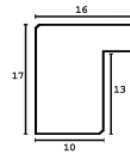

Rama drewniana AP IN 1717/540 BIAŁA

Cena detaliczna: 0.75 zł/cm

Specyfikacja: kod listwy IN 1717 540

Wykończenie: okleina