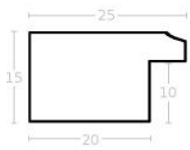

Rama drewniana AP IN 2810.653 SREBRO

Cena detaliczna: 0.94 zł/cm
Specyfikacja: kod ramy AP IN 2810 653