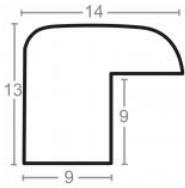

Rama drewniana SY 1525 BRĄZOWA

Cena detaliczna: 0.35 zł/cm
 Specyfikacja: kod listwy
 1525/583
 Wykończenie: okleina

Rama drewniana SY 1525 NATURALNA

Cena detaliczna: 0.35 zł/cm
 Specyfikacja: kod listwy
 1525/801