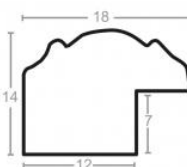

Rama drewniana SY 095/02 BRAZ

Cena detaliczna: 0.40 zł/cm
Specyfikacja: kod listwy SY
095/02
Wykończenie: bejca