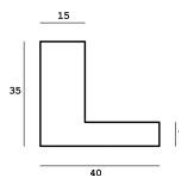

Rama drewniana SY 4025/000 NATURALNA / Ayus

Cena detaliczna: 1.16 zł/cm

Specyfikacja: kod listwy SY 4025/000

Wykończenie: naturalne surowe drewno - Ayus