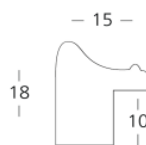

Rama drewniana AP S 961/147 BRAŹ+ZŁOTO

Cena detaliczna: 1.62 zł/cm

Specyfikacja: AP S 961/147

Wykończenie: bejca