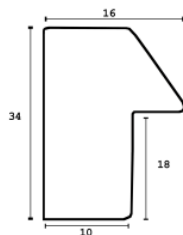

hergon

Rama drewniana AP S 318.356 BRAZOWA

Cena detaliczna: 1.35 zł/cm
Specyfikacja: kod listwy AP S 318/356