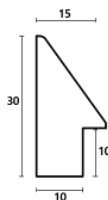

Rama drewniana AP IN 1111/334 BRĄZOWA

Cena detaliczna: 0.86 zł/cm
Specyfikacja: kod listwy IN 1111/334