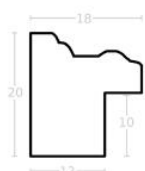

Rama drewniana AP S 327.71 SREBRO

Cena detaliczna: 1.72 zł/cm
Specyfikacja: kod listwy AP S 327/71
Wykończenie: szlagmetal