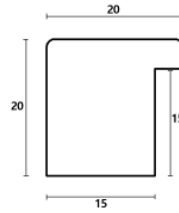

Rama drewniana NJ 535 BRĄZOWA

Cena detaliczna: 0.29 zł/cm

Specyfikacja: kod listwy NJ 535-05

Wykończenie: bejca