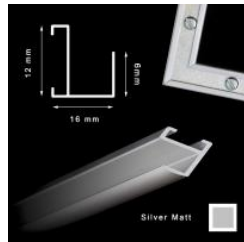

hergon

Rama aluminiowa z pleksi CZARNA 50x60 cm

PLEXI

Cena detaliczna: 120.00 zł/szt.

Rama aluminiowa z pleksi CZARNA 50x70 cm

PLEXI

Cena detaliczna: 135.00 zł/szt.

Rama aluminiowa z pleksi CZARNA 60x80 cm

PLEXI

Cena detaliczna: 160.00 zł/szt.

Rama aluminiowa z pleksi CZARNA 70x100 cm

PLEXI

Cena detaliczna: 200.00 zł/szt.