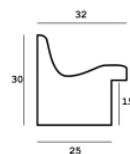

Rama drewniana AP IN 5753.662 SREBRO

Cena detaliczna: 1.38 zł/cm
Specyfikacja: kod listwy AP IN 5753 662
Wykończenie: folia metaliczna