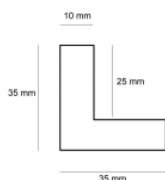

Rama drewniana SY L 3535 CZARNA + ZŁOTO

Cena detaliczna: 1.05 zł/cm
Specyfikacja: SY L 3535/02
Wykończenie: folia