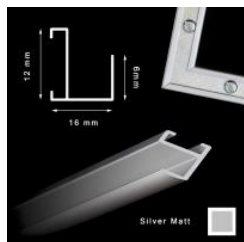

Cena detaliczna: 105.00 zł/szt.

hergon**Rama aluminiowa ze szkłem ZŁOTO MAT 50x70 cm****Cena detaliczna: 135.00 zł/szt.****Rama aluminiowa ze szkłem ZŁOTO MAT 50x60 cm****Cena detaliczna: 120.00 zł/szt.**