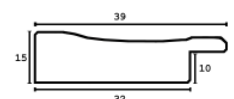

Rama drewniana SY B 5270/02 SREBRO

Cena detaliczna: 0.96 zł/cm
Specyfikacja: kod listwy SY B
5270/02