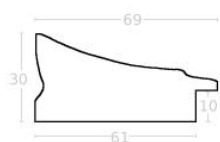

Rama drewniana AP IN 7502/471 CZARNA

Cena detaliczna: 2.53 zł/cm
Specyfikacja: kod ramy IN 7502
471