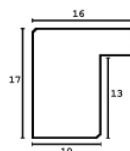

Rama drewniana AP IN 1717/545 SZARO-BRĄZOWA

Cena detaliczna: 0.75 zł/cm

Specyfikacja: kod listwy IN 1717 545

Wykończenie: okleina