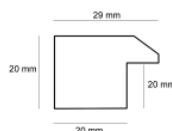

Rama drewniana L 449 JASNY SZARY

Cena detaliczna: 0.76 zł/cm

Specyfikacja: L 449/019

Wykończenie: okleina