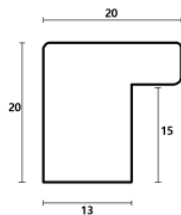

Rama drewniana AP S 6008/49 BIAŁY LAKIER

Cena detaliczna: 1.50 zł/cm
Specyfikacja: kod listwy AP S 6008/49
Wykończenie: lakier