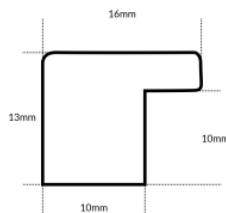

Rama drewniana AP GG 137.000.004 ZŁOTA

Cena detaliczna: 3.56 zł/cm
Specyfikacja: kod listwy GG 137.000.004
Wykończenie: folia metaliczna

Rama drewniana SY P 372 ZŁOTO

Cena detaliczna: 0.34 zł/cm
Specyfikacja: kod listwy P 372-81
Wykończenie: folia