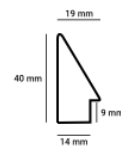

Rama drewniana SY 1940/515 CZARNA

Cena detaliczna: 0.98 zł/cm
Specyfikacja: kos listwy
1940/515
Wykończenie: okleina