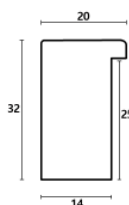

Rama drewniana NJ 435 CZARNA

Cena detaliczna: 0.68 zł/cm
Specyfikacja: kod listwy NJ 435-07