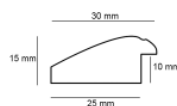

Rama drewniana SY 3102/94 SREBRO

Cena detaliczna: 0.90 zł/cm
Specyfikacja: 3102/94
Wykończenie: folia