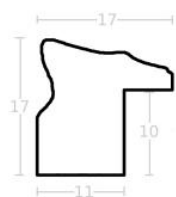

Cena detaliczna: 0.76 zł/cm
Specyfikacja: kod ramy IN 7500 673

hergen

Rama drewniana AP IN 7500/753 ZŁOTO

Cena detaliczna: 0.76 zł/cm
Specyfikacja: kod ramy IN 7500
753

Rama drewniana AP IN 7500/773 BRĄZ METALICZNY