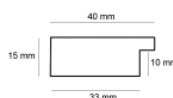

Rama drewniana AP A 226.81.080 CZECZOT JASNY BRĄZ

Cena detaliczna: 3.10 zł/cm

Specyfikacja: Kod listwy AP A226.81.080

Wykończenie: Lakierowanie