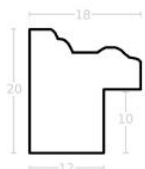

Rama drewniana AP S 327.71 SREBRO

Cena detaliczna: 1.72 zł/cm
Specyfikacja: kod listwy AP S
327/71
Wykończenie: szlagmetal