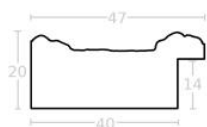

Cena detaliczna: 3.10 zł/cm
Specyfikacja: kod ramy AP S 826 42

Rama drewniana AP S 826.48 CZARNY + SREBRO

Cena detaliczna: 3.10 zł/cm
Specyfikacja: kod ramy AP S 826 48

Rama drewniana SY 4601 ZŁOTO

Cena detaliczna: 1.62 zł/cm
Specyfikacja: kod ramy SY 4601 01