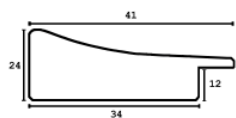

Specyfikacja: kod listwy SY B 5760/02

Rama drewniana SY B 5760/03 BRĄZOWA

Cena detaliczna: 1.44 zł/cm

Specyfikacja: kod listwy SY B 5760/03

hergon

Rama drewniana B 5760/04 CIEMNY BRAZ

Cena detaliczna: 1.44 zł/cm
Specyfikacja: kod listwy SY B 5760/04