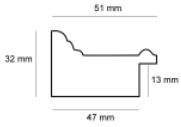

Wykończenie: malowanie + szlagmetal

Rama drewniana A 332 43 CIEMNE SREBRO

Cena detaliczna: 3.28 zł/cm

Specyfikacja: A 332 43 229

Wykończenie: folia

hergon

Rama drewniana AP S 326/275 ZŁOTO

Cena detaliczna: 3.85 zł/cm