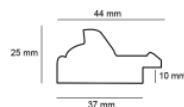

Rama drewniana SY 4520/540 BRAZ + ZŁOTY PASEK

Cena detaliczna: 1.10 zł/cm
Specyfikacja: SY 4520/540
Wykończenie: bejca + szlagmetal