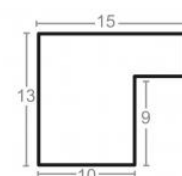

Rama drewniana SY 1520 BRAŻOWA

Cena detaliczna: 0.35 zł/cm
Specyfikacja: kod listwy
1520/581
Wykończenie: okleina