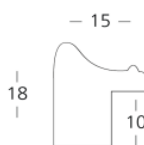

Rama drewniana AP S 961/148 CZARNA

Cena detaliczna: 1.62 zł/cm
Specyfikacja: AP S 961/148
Wykończenie: bejca