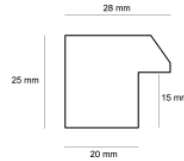

Rama drewniana GG 135 ZIELONKAWA

Cena detaliczna: 1.39 zł/cm

Specyfikacja: GG 135 000 006

Wykończenie: okleina