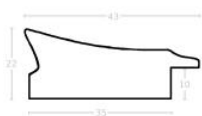

Rama drewniana AP IN 7501.753 ZŁOTO

Cena detaliczna: 1.44 zł/cm
Specyfikacja: kod ramy AP IN 7501 753