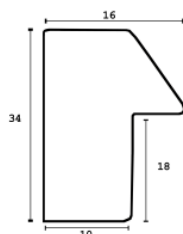

Rama drewniana AP S 318.354 BEŻOWA

Cena detaliczna: 1.35 zł/cm
Specyfikacja: kod listwy S
318/354