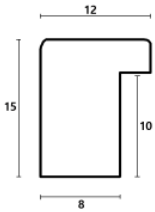

Rama drewniana SY P 133 SREBRO

Cena detaliczna: 0.30 zł/cm
Specyfikacja: kod listwy P 133-82

Wykończenie: folia