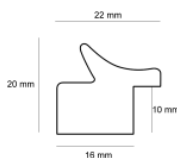

Rama drewniana AP A 332 23 048 CZARNY LAKIER

Cena detaliczna: 1.08 zł/cm
Specyfikacja: kod listwy A 332 23 048
Wykończenie: lakier