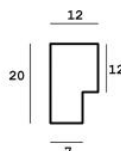

Rama DĘBOWA K2 GŁĘBOKA

Cena detaliczna: 0.39 zł/cm
Specyfikacja: kod listwy RAK2G
Wykończenie: Dąb naturalne drewno - długość ram dębowych do 240 cm