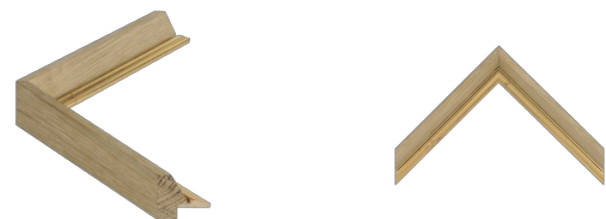

Rama Drewniana Dębowa K4S1 + Slip PL 10A ORO

Cena detaliczna: 0.80 zł/cm