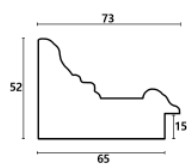

hergon

Rama drewniana NJ 970 ZŁOTO

Cena detaliczna: 2.88 zł/cm
Specyfikacja: kod listwy NJ 970-01
Wykończenie: folia

Rama drewniana NJ 970 SREBRO

Cena detaliczna: 2.88 zł/cm
Specyfikacja: kod listwy NJ 970-02
Wykończenie: folia