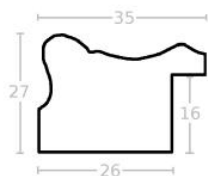

Rama drewniana AP PL 735/692 ZŁOTO + GRANAT

Cena detaliczna: 1.12 zł/cm
Specyfikacja: kod ramy PL 735 692