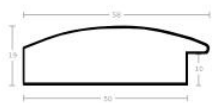

hergon

Rama drewniana sosnowa 6OW

Cena detaliczna: 0.50 zł/cm
Specyfikacja: kod ramy 6OW
Wykończenie: surowe sosnowe drewno