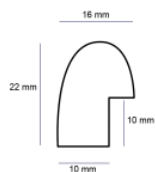

Rama drewniana L 796 BIAŁA

Cena detaliczna: 0.68 zł/cm
Specyfikacja: 796/001
Wykończenie: folia