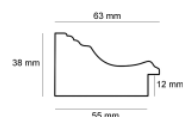

Rama drewniana M 1286 CZARNA + ŻŁOTO

Cena detaliczna: 1.72 zł/cm

Specyfikacja: M 1286/414

Wykończenie: folia

Rama drewniana SY L 2329/902 ŻŁOTO

Cena detaliczna: 1.88 zł/cm

Specyfikacja: SY 2329/902

Wykończenie: szlagmetal