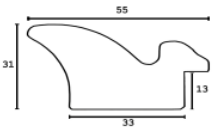

Rama drewniana SY 5331 BIAŁA POŁYSK

Cena detaliczna: 1.78 zł/cm
Specyfikacja: kod listwy SY 5331/533
Wykończenie: lakier / wysoki połysk