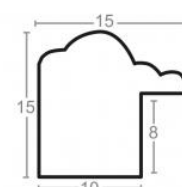

Rama drewniana SY 1502/50 JASNY BRAŻ + ŻŁOTO

Cena detaliczna: 0.50 zł/cm
Specyfikacja: kod listwy SY
1502/50
Wykończenie: okleina