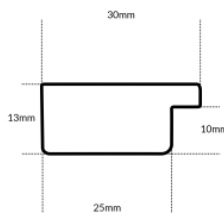

Rama drewniana NJ 690 SREBRO

Cena detaliczna: 0.50 zł/cm

Specyfikacja: kod listwy NJ
690-02

Wykończenie: folia