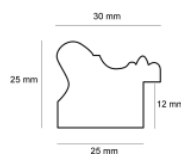

Rama drewniana AP A 240.23.286 BIAŁA

Cena detaliczna: 1.48 zł/cm
Specyfikacja: kod listwy AP A 240 23 286
Wykończenie: bejca