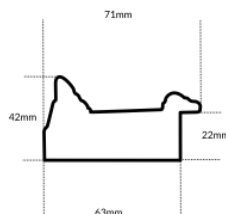

Rama drewniana AP S 325.74 CZARNA

Cena detaliczna: 3.16 zł/cm
Specyfikacja: kod listwy AP S 325/74
Wykończenie: bejca