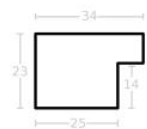

Rama drewniana AP S 331.103 CIEMNE ŻŁOTO

Cena detaliczna: 2.00 zł/cm
Specyfikacja: kod listwy AP S 331/103
Wykończenie: szlagmetal