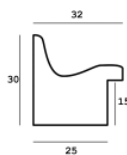

Rama drewniana AP IN 5753 .718 BRĄZ METALICZNY

Cena detaliczna: 1.38 zł/cm

Specyfikacja: kod listwy AP IN 5753 718

Wykończenie: folia metaliczna