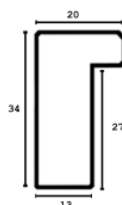

Rama drewniana AP S 6007/46 SREBRO LUSTRZANE

Cena detaliczna: 2.54 zł/cm
Specyfikacja: kod listwy AP S 6007/46