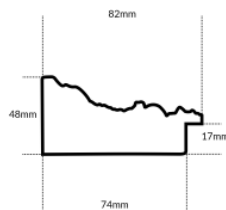

Rama drewniana A 390.44.048 BIAŁY LAKIER

Cena detaliczna: 7.02 zł/cm
Specyfikacja: kod listwy A 390.44.048
Wykończenie: lakier

Rama NJ 405 CIEMNE ZŁOTO

Cena detaliczna: 4.00 zł/cm

Specyfikacja: kod listwy NJ 405-11