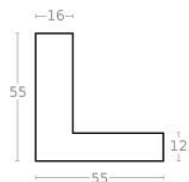

Rama drewniana AP IN 2137 653 SREBRO

Cena detaliczna: 3.52 zł/cm
Specyfikacja: kod ramy AP IN 2137 653