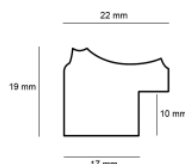

Rama drewniana L 4518 BIAŁA

Cena detaliczna: 0.64 zł/cm

Specyfikacja: L 4518/03

Wykończenie: folia