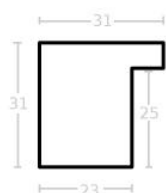

Rama drewniana AP IN 313.669 CIEMNE SREBRO

Cena detaliczna: 1.20 zł/cm
Specyfikacja: kod ramy AP IN
3131 669