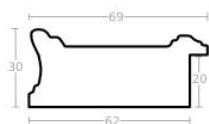

Rama drewniana AP IN 6202.640 SREBRO ANTYCZNE

Cena detaliczna: 2.60 zł/cm
Specyfikacja: kod ramy AP IN 6202 640