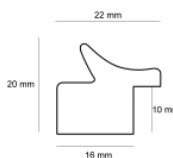

Rama drewniana AP A 332 23 048 CZARNY LAKIER

Cena detaliczna: 1.08 zł/cm
Specyfikacja: kod listwy A 332 23 048
Wykończenie: lakier