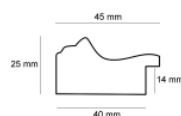

Rama drewniana M 1299 KREMOWA

Cena detaliczna: 1.72 zł/cm

Specyfikacja: M 1299/455

Wykończenie: malowanie