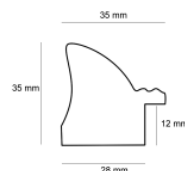

Rama drewniana AP S 751/11 ZŁOTO

Cena detaliczna: 3.40 zł/cm

Specyfikacja: kod listwy AP S 975/11

Wykończenie: szlagmetal