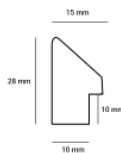

Rama drewniana SY 1528/503 BIAŁA

Cena detaliczna: 0.70 zł/cm

Specyfikacja: kod listwy
1528/503

Wykończenie: okleina