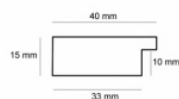

Rama drewniana AP A 226 08 026 CZECZOT JASNY

Cena detaliczna: 3.10 zł/cm

Specyfikacja: kod listwy A 226 08 026

Wykończenie: okleina naturalna