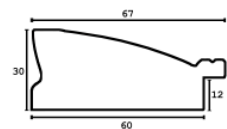

Rama drewniana AP IN7802.652 SREBRO

Cena detaliczna: 2.50 zł/cm
Specyfikacja: kod listwy AP IN 7802.652