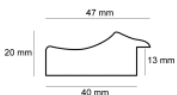

Rama drewniana AP GG 150 000 005 ŻŁOTO

Cena detaliczna: 1.75 zł/cm

Specyfikacja: AP GG 150 000 005

Wykończenie: folia

Rama drewniana AP S 2020/201 NIEBIESKA

Cena detaliczna: 1.80 zł/cm

Specyfikacja: AP S 2020/201