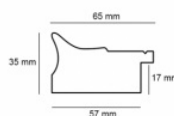

Rama drewniana SY B 4260/04 NIEBIESKI+KREM

Cena detaliczna: 2.28 zł/cm
Specyfikacja: kod listwy B 4260/04