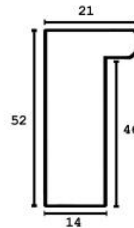

Rama drewniana AP S 1601/262 JASNY ORZECH

Cena detaliczna: 2.37 zł/cm
Specyfikacja: kod listwy AP S 1601/262
Wykończenie: okleina

Rama drewniana AP S 1601/261 CIEMNY ORZECH

Cena detaliczna: 2.37 zł/cm
Specyfikacja: kod listwy AP S 1601/261
Wykończenie: okleina