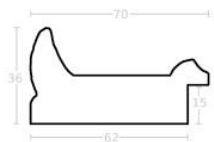

Rama drewniana AP IN 2558.653 SREBRO

Cena detaliczna: 2.87 zł/cm
Specyfikacja: kod ramy AP IN
2558 653