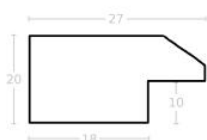

Specyfikacja: kod ramy AP IN
2810 471

Rama drewniana AP S 809.31 CZARNA MATOWA

Cena detaliczna: 1.26 zł/cm

Specyfikacja: kod ramy AP S
809 31

Rama drewniana AP S 809.238 CZARNA PRZECIERANA

Cena detaliczna: 1.09 zł/cm