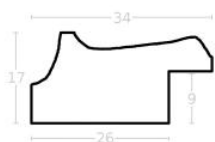

Rama drewniana AP IN 5301/675 SREBRO

Cena detaliczna: 1.02 zł/cm
Specyfikacja: kod ramy AP IN
5301 675