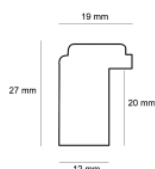

Rama drewniana AP S 945.718 SREBRO CIEPŁE+BRĄZ POSTARZANY

Cena detaliczna: 1.45 zł/cm
Specyfikacja: kod listwy AP S 945/718
Wykończenie: folia