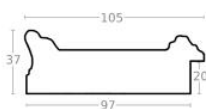

Rama drewniana IN 6203 CZARNA + SREBRO

Cena detaliczna: 4.14 zł/cm
Specyfikacja: AP IN 6203 670