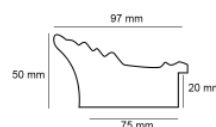

Rama drewniana AP LC 4900/2000 SZARY

Cena detaliczna: 6.65 zł/cm
Specyfikacja: kod listwy LC 4900/2000
Wykończenie: malowanie