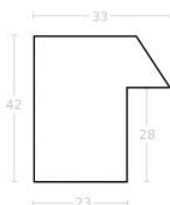

Rama drewniana AP S 816.237 CIEMNY BRAZ

Cena detaliczna: 1.83 zł/cm

Specyfikacja: kod listwy S 816
237

Wykończenie: bejca