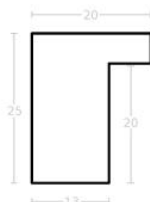

Rama DĘBOWA K2 PŁASKA

Cena detaliczna: 0.40 zł/cm
Specyfikacja: kod listwy RAK2D
Wykończenie: naturalne drewno dębowe - DĄB długość ram dębowych do 240 cm