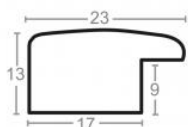

Rama drewniana SY 2325 TURKUSOWA

Cena detaliczna: 0.50 zł/cm
Specyfikacja: kod ramy SY 2325
903