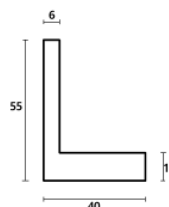

Cena detaliczna: 1.32 zł/cm

Specyfikacja: kod listwy SY 1819/4

Rama drewniana NJ 830 ZŁOTO

Cena detaliczna: 0.79 zł/cm

Specyfikacja: kod listwy NJ 830-01

Wykończenie: folia

Rama drewniana AP IN 1131.330 KREMOWA