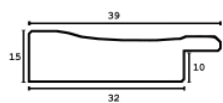

hergön

Rama drewniana SY B 5270/03 MIEDŹ

Cena detaliczna: 0.96 zł/cm
Specyfikacja: kod listwy SY B 5270/03