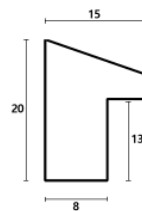

Rama drewniana AP S 601/627 ZIELONA

Cena detaliczna: 1.10 zł/cm
Specyfikacja: kod listwy AP S 601/627
Wykończenie: bejca