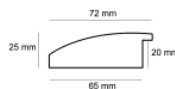

hergen

Rama drewniana AP GG 973 000 001 CZARNY

**Cena detaliczna:** 2.64 zł/cm**Specyfikacja:** kod listwy AP GG 973 000 001**Wykończenie:** folia

Rama drewniana AP GG 973 000 004 CZARNY+CZERWONY

**Cena detaliczna:** 2.64 zł/cm**Specyfikacja:** kod listwy AP GG 973 000 004**Wykończenie:** folia