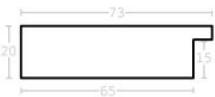

Rama drewniana AP IN 5303 AVORIO

Cena detaliczna: 2.69 zł/cm
Specyfikacja: kod ramy IN 5303 486

Rama drewniana AP IN 7503/481 BIAŁA

Cena detaliczna: 4.15 zł/cm
Specyfikacja: kod ramy IN 7503 481

Rama drewniana SY RIN5.503