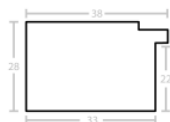

Rama Drewniana Sosnowa 3828F Black + Steel

Cena detaliczna: 0.72 zł/cm
Wykończenie: Malowanie farbami akrylowymi Kolor Główny: "Black" Kolor Dodatkowy: "Steel" (metaliczny)