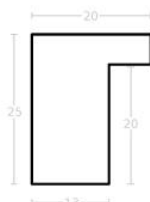

Rama DĘBOWA K2 PŁASKA

Cena detaliczna: 0.40 zł/cm

Specyfikacja: kod listwy RAK2D

Wykończenie: naturalne drewno dębowe - DĄB długość ram dębowych do 240 cm