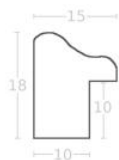

Rama drewniana sosnowa 104

Cena detaliczna: 0.15 zł/cm

Specyfikacja: kod ramy 104

Wykończenie: surowe sosnowe drewno