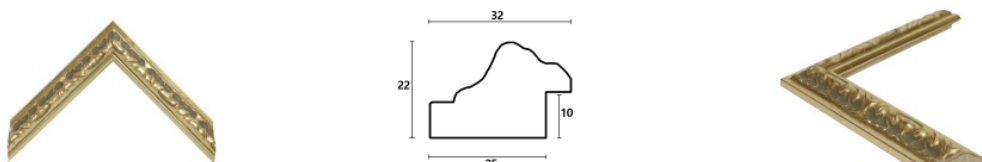

Rama drewniana NJ 980 JASNE ŻŁOTO

Cena detaliczna: 0.59 zł/cm
Specyfikacja: kod listwy NJ 980-01
Wykończenie: folia metaliczna