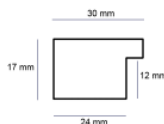

Rama drewniana M 1086 ZŁOTO

Cena detaliczna: 0.85 zł/cm

Specyfikacja: M 1096/430

Wykończenie: folia