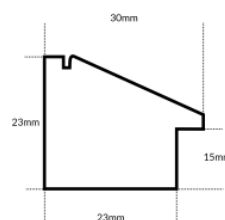

Rama drewniana AP GG 162.000.006 CZARNA

Cena detaliczna: 1.90 zł/cm
Specyfikacja: kod listwy AP GG 162.000.006
Wykończenie: okleina, malowanie