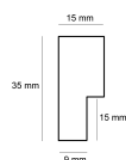

Rama drewniana AP S 2009/47 CHROM POŁYSK

Cena detaliczna: 2.40 zł/cm
Specyfikacja: kod listwy AP S 2209/47
Wykończenie: folia