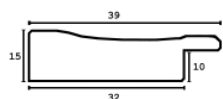

Rama drewniana SY B 5270/04

Cena detaliczna: 0.96 zł/cm
Specyfikacja: kod listwy SY B 5270/04