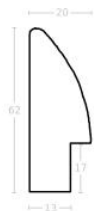

Rama drewniana AP S 6009/47 CIEMNE SREBRO LUSTRZANE

Cena detaliczna: 3.73 zł/cm
Specyfikacja: kod ramy AP S 6009 47