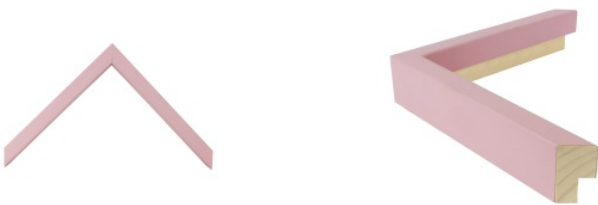

Rama drewniana AP S 2009/759 JASNY RÓŻOWY

Cena detaliczna: 1.70 zł/cm
Specyfikacja: kod listwy AP S 2009/759
Wykończenie: okleina