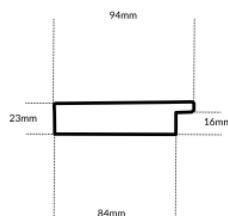

Rama drewniana AP S 9014.1011 ZŁOTO POŁYSK ODCIŚNIĘTE PŁÓTNO

Cena detaliczna: 4.95 zł/cm
Specyfikacja: kod listwy AP S 9014/1011
Wykończenie: szlagmetal