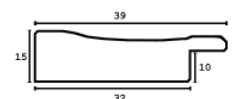

Rama drewniana SY B 5270/03 MIEDŹ

Cena detaliczna: 0.96 zł/cm
Specyfikacja: kod listwy SY B
5270/03

Rama drewniana SY B 5270/04

Cena detaliczna: 0.96 zł/cm
Specyfikacja: kod listwy SY B
5270/04

Rama drewniana SY B 6085/00 ZŁOTO