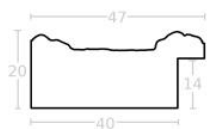

hergon

Rama drewniana AP S 826.43 SREBRO

Cena detaliczna: 3.10 zł/cm
Specyfikacja: kod ramy AP S 826 43