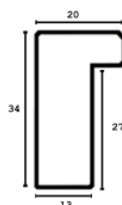

Rama drewniana AP S 6007/49 BIAŁA POŁYSK

Cena detaliczna: 2.02 zł/cm
Specyfikacja: kod listwy AP S 6007/49
Wykończenie: folia / wysoki połysk