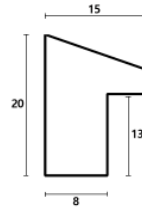

Rama drewniana AP S 601/625 ŻÓŁTA

Cena detaliczna: 1.10 zł/cm
Specyfikacja: kod listwy AP S 601/625
Wykończenie: bejca