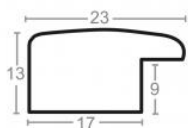

Cena detaliczna: 0.50 zł/cm
Specyfikacja: kod ramy SY 2325 558

Rama drewniana SY 2325 PASTELOWY FIOLET POŁYSK

Cena detaliczna: 0.50 zł/cm
Specyfikacja: kod ramy SY 2325 557

Rama drewniana SY 2325 GRANATOWA POŁYSK