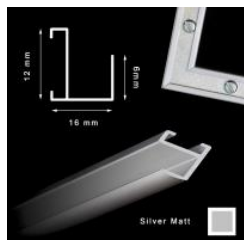

Cena detaliczna: 45.00 zł/szt.

Rama aluminiowa ze szkłem SREBRO MAT 21x29,7 cm (A4)