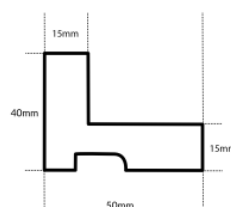

Rama DĘBOWA L AB/D "american box"

Cena detaliczna: 1.50 zł/cm
Specyfikacja: kod listwy AB/D DĄB
Wykończenie: Dąb naturalne drewno, długość ram dębowych do 240 cm

Rama drewniana AP A 226 31 Brąz Mat

Cena detaliczna: 1.25 zł/cm
Specyfikacja: A22631025
Wykończenie: Matowe