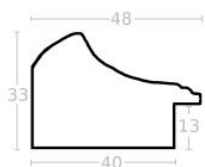

Rama drewniana AP S 958/146 SREBRO

Cena detaliczna: 3.60 zł/cm
Specyfikacja: kod ramy AP S 951/46