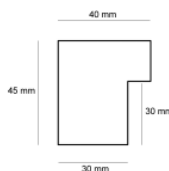

Rama drewniana AP IN 4642.172 CZARNA

Cena detaliczna: 2.73 zł/cm

Specyfikacja: AP IN 4642/172

Wykończenie: bejca