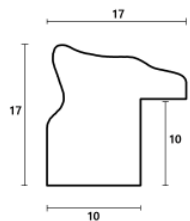

Rama drewniana SY M 3590/33 CIEPŁE SREBRO

Cena detaliczna: 0.35 zł/cm
Specyfikacja: kod listwy M
3590/33
Wykończenie: folia