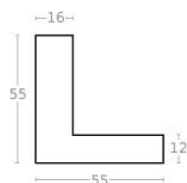

Rama drewniana AP IN 2137 471 CZARNA

Cena detaliczna: 3.52 zł/cm
Specyfikacja: kod ramy AP IN
2137 471