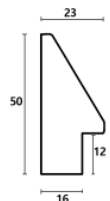

Rama drewniana AP S 783/212 SREBRO

Cena detaliczna: 3.22 zł/cm
Specyfikacja: kod listwy AP S 783/212
Wykończenie: folia