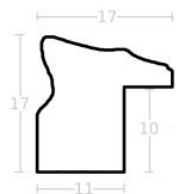

Rama drewniana SY 6001/01 ZŁOTA

Cena detaliczna: 1.92 zł/cm
 Specyfikacja: kod ramy SY 6001 01

Rama drewniana SY 5401/78 ZŁOTO

Cena detaliczna: 2.16 zł/cm
 Specyfikacja: kod ramy SY 5401 78

Rama drewniana AP IN 7500/673 ZŁOTO SZAMPAŃSKIE