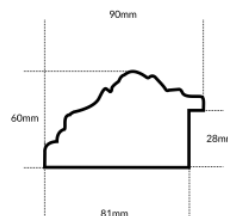

Rama drewniana AP A 275.63.031 ŻŁOTA

Cena detaliczna: 5.82 zł/cm
Specyfikacja: kod listwy AP A 275.63.031
Wykończenie: szlagmetal