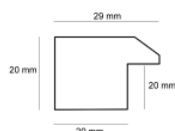

Rama drewniana L 449 BIAŁA

Cena detaliczna: 0.76 zł/cm
Specyfikacja: L 449/314
Wykończenie: okleina