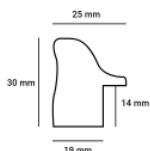

Rama drewniana SY B 6200/02 BRAZ METALICZNY

Cena detaliczna: 1.04 zł/cm

Specyfikacja: kod listwy B
6200/02

Wykończenie: folia