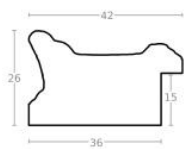

hergon

Rama drewniana AP IN 6201.999 CZARNA + ŻŁOTY FELC + WZOREK

Cena detaliczna: 1.83 zł/cm
Specyfikacja: kod ramy IN 6201 999