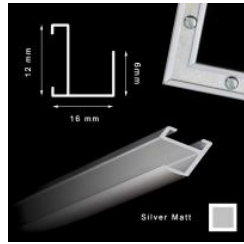

Rama aluminiowa ze szkłem CZARNA 28x35 cm

Cena detaliczna: 65.00 zł/szt.