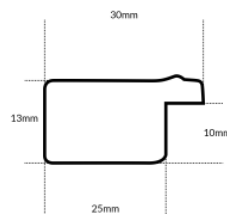

Rama drewniana NJ 337 CZARNA

Cena detaliczna: 0.39 zł/cm

Specyfikacja: kod listwy NJ 337-27

Wykończenie: malowanie