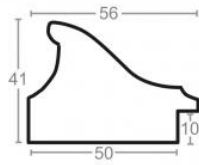

Rama drewniana SY 5601/93 ZŁOTO + ZIELEŃ

Cena detaliczna: 2.16 zł/cm
Specyfikacja: kod listwy SY 5601/93