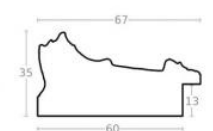

Rama drewniana AP IN 7532/585 BEŻOWA

Cena detaliczna: 2.90 zł/cm
Specyfikacja: kod ramy IN 7532 585