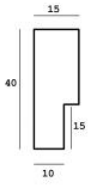

Rama DĘBOWA K4 GŁĘBOKA

Cena detaliczna: 0.75 zł/cm

Specyfikacja: kod listwy RAK4GD

Wykończenie: naturalne drewno - DĄB długość ram dębowych do 240 cm