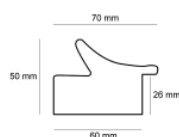

Rama drewniana A 332 73 CZARNY LAKIER

Cena detaliczna: 5.44 zł/cm
Specyfikacja: kod listwy A 332 73 045
Wykończenie: lakier