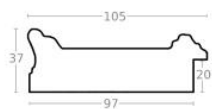

hergen

Rama drewniana AP IN 6203/650 SREBRNA

Cena detaliczna: 4.14 zł/cm
Specyfikacja: kod ramy AP IN 6203 650
Wykończenie: folia