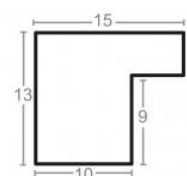

Rama drewniana SY 1520 BRĄZOWA

Cena detaliczna: 0.35 zł/cm
Specyfikacja: kod listwy 1520/581
Wykończenie: okleina