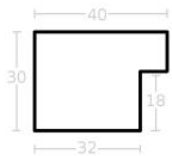

Rama drewniana AP S 6006.47 CIEMNE SREBRO

Cena detaliczna: 2.94 zł/cm

Specyfikacja: kod listwy AP S 6006/47

Wykończenie: folia lustrzana