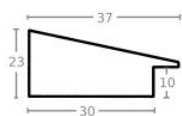

hergon

Rama drewniana AP S 315/22 SREBRO

Cena detaliczna: 1.70 zł/cm
Specyfikacja: kod listwy AP S 315/22