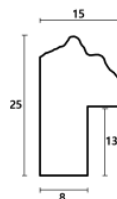

Rama drewniana AP S 524/245 ZŁOTO

Cena detaliczna: 2.15 zł/cm
Specyfikacja: kod listwy AP S 524/245
Wykończenie: szlagmetal