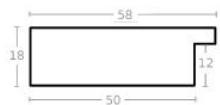

hergon

Rama drewniana sosnowa 6PW

Cena detaliczna: 0.50 zł/cm
Specyfikacja: kod ramy 6PW
Wykończenie: surowe sosnowe drewno