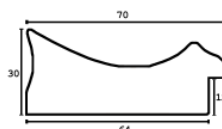

Rama drewniana AP IN 6412.623 SZARY

Cena detaliczna: 2.35 zł/cm

Specyfikacja: kod listwy AP IN 6412/623