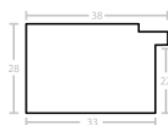

Rama Drewniana Sosnowa 3828F Titanium White + Pale Gold

Cena detaliczna: 0.90 zł/cm
Wykończenie: Malowanie farbami akrylowymi oraz woskowanie. Kolor Główny: "Titanium..."