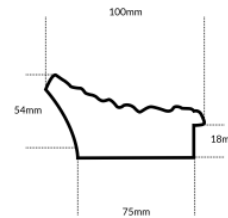

Rama drewniana A 390.44.043 ZŁOTA

Cena detaliczna: 10.24 zł/cm
Specyfikacja: kod listwy A 390.44.043
Wykończenie: szlagmetal