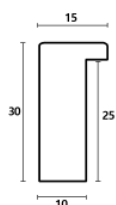

Rama drewniana NJ 125 BIAŁA

Cena detaliczna: 0.62 zł/cm

Specyfikacja: kod ramy NJ
125/03

Wykończenie: matowe