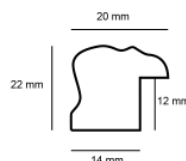

Rama drewniana AP LC 281/2000 JASNY SZARY

Cena detaliczna: 1.40 zł/cm
Specyfikacja: kod listwy LC 281/2000
Wykończenie: malowanie