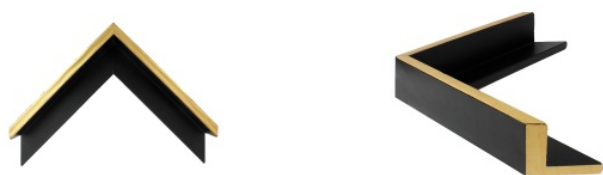

hergon

Rama SY B 6240/01 CZARNA+ZŁOTO

Cena detaliczna: 1.76 zł/cm
 Specyfikacja: SY B 6240/01
 Wykończenie: okleina, folia

Rama drewniana AP IN 1930.975 CZARNA DRAPANA

Cena detaliczna: 0.99 zł/cm
 Specyfikacja: AP IN 1930/975
 Wykończenie: okleina