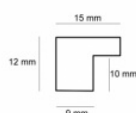

Rama drewniana AP S 2010/754 JASNY SZARY

Cena detaliczna: 0.93 zł/cm

Specyfikacja: kod listwy S 2010/754

Wykończenie: okleina