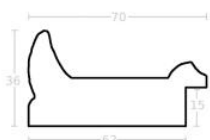

Rama drewniana AP IN 2558.653 SREBRO

Cena detaliczna: 2.87 zł/cm
Specyfikacja: kod ramy AP IN
2558 653