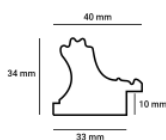

Rama drewniana SY 711/04 CZARNA+SREBRO

Cena detaliczna: 1.52 zł/cm
Specyfikacja: kod listwy 711/04
Wykończenie: folia

Rama drewniana SY 4004/01 ZŁOTO

Cena detaliczna: 1.70 zł/cm
Specyfikacja: kod listwy 4004/01
Wykończenie: folia