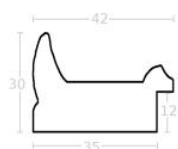

Rama drewniana AP IN 2557.740 ZŁOTA

Cena detaliczna: 1.80 zł/cm
Specyfikacja: kod ramy IN 2557 740