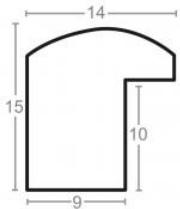

Rama drewniana SY 1404 BRAZ + ZŁOTO

Cena detaliczna: 0.47 zł/cm
Specyfikacja: kod listwy SY 1404/59
Wykończenie: okleina