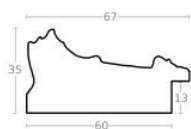

Cena detaliczna: 2.90 zł/cm
Specyfikacja: kod ramy IN 7532
686

Rama drewniana AP IN 7532/740 STARE ZŁOTO

Cena detaliczna: 2.90 zł/cm
Specyfikacja: kod ramy IN 7532
740

Rama drewniana AP IN 6201 CZARNA.997 + ŻŁOTE BRZEGI + WZOREK