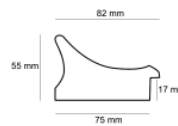

Rama drewniana SY 1912/902 ZŁOTO

Cena detaliczna: 4.20 zł/cm
 Specyfikacja: SY 1912/902
 Wykończenie: szlagmetal

Rama drewniana IN 5478 CZARNA

Cena detaliczna: 4.65 zł/cm
 Specyfikacja: IN 5478 874
 Wykończenie: folia