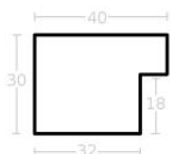

Rama drewniana AP S 6006.47 CIEMNE SREBRO

Cena detaliczna: 2.94 zł/cm
Specyfikacja: kod listwy AP S 6006/47
Wykończenie: folia lustrzana