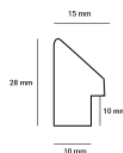

Rama drewniana SY 1528/001 CZARNY+ZŁOTO

Cena detaliczna: 0.70 zł/cm

Specyfikacja: kod listwy
1528/001

Wykończenie: okleina