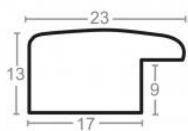

hergon

Rama drewniana SY 2325 RÓŻOWA POŁYSK

Cena detaliczna: 0.50 zł/cm
Specyfikacja: kod ramy SY 2325
559