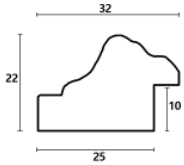

Rama drewniana NJ 980 SREBRO

Cena detaliczna: 0.59 zł/cm
Specyfikacja: kod listwy NJ 980-02
Wykończenie: folia metaliczna