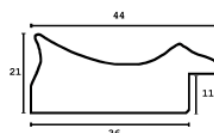

Rama drewniana AP IN 6411.629 GRAFIT

Cena detaliczna: 1.52 zł/cm
Specyfikacja: kod listwy AP IN 6411/629