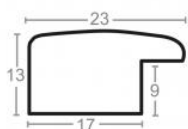

Rama drewniana SY 2325 GRANATOWA POŁYSK

Cena detaliczna: 0.50 zł/cm
Specyfikacja: kod ramy SY 2325
542