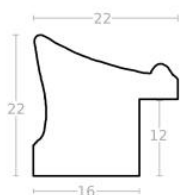

Rama drewniana AP IN 7560 481 BIAŁA

Cena detaliczna: 1.20 zł/cm
 Specyfikacja: kod ramy AP IN
 7560 481

Rama drewniana AP IN 7560 640 BLADE ZŁOTO

Cena detaliczna: 1.20 zł/cm
 Specyfikacja: kod ramy AP IN
 7560 640