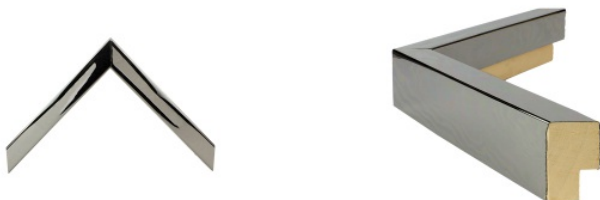

Rama drewniana AP S 788/47 CIEMNE SREBRO LUSTRZANE

Cena detaliczna: 3.00 zł/cm
Specyfikacja: AP S 788/47
Wykończenie: folia