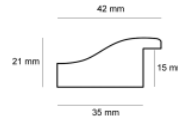

hergon

Rama drewniana AP GG 140 000 003 SREBRNY

Cena detaliczna: 1.70 zł/cm
Specyfikacja: kod listwy GG
140 000 003