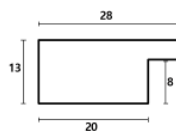

Rama drewniana AP SM 30/80 BRAŹ

Cena detaliczna: 1.05 zł/cm
Specyfikacja: kod listwy AP SM 30/80
Wykończenie: bejca