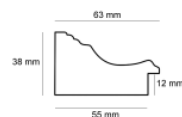

Rama drewniana M 1287 ZŁOTO

Cena detaliczna: 2.45 zł/cm

Specyfikacja: M 1287/412

Wykończenie: folia