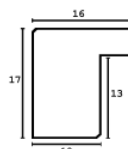

Rama drewniana AP IN 1717/548 WENGE

Cena detaliczna: 0.75 zł/cm
Specyfikacja: kod listwy IN 1717 548
Wykończenie: okleina