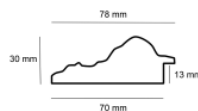

Rama drewniana ATENA ZŁOTO

Cena detaliczna: 2.64 zł/cm
Specyfikacja: ATENA/01
Wykończenie: szlagmetal

Rama drewniana SY POMPEA /03 BIAŁA

Cena detaliczna: 2.45 zł/cm
Specyfikacja: SY POMPEA / 03
Wykończenie: okleina