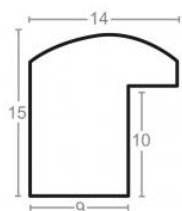

Rama drewniana SY 1404 BRAŹ + ZŁOTO

Cena detaliczna: 0.47 zł/cm
Specyfikacja: kod listwy SY 1404/59
Wykończenie: okleina