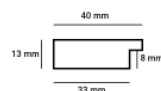

Rama drewniana SY 4020/581 BRĄZOWA

Cena detaliczna: 0.76 zł/cm
Specyfikacja: kod listwy
4020/581
Wykończenie: okleina