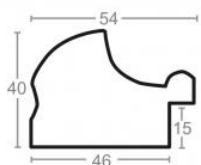

Rama drewniana SY 5401/42 ZŁOTO + ZIELEŃ

Cena detaliczna: 2.16 zł/cm
Specyfikacja: kod listwy
5401/42