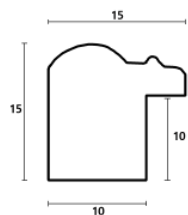

Rama drewniana NJ 905 CZARNA

Cena detaliczna: 0.39 zł/cm

Specyfikacja: kod listwy NJ 905-07

Wykończenie: bejca