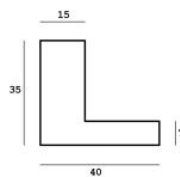

Rama drewniana SY 4025/603 BIAŁA+SREBRO

Cena detaliczna: 1.16 zł/cm

Specyfikacja: kod listwy SY 4025/603