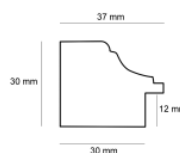

SY M 1283/401 BRĄZ METALICZNY

Cena detaliczna: 1.72 zł/cm
Specyfikacja: SY M 1283/401
BRĄZ METALICZNY
Wykończenie: folia

Rama drewniana M 1096 SREBRO

Cena detaliczna: 1.08 zł/cm
Specyfikacja: M 1096/431
Wykończenie: folia