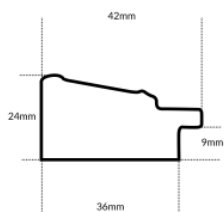

Cena detaliczna: 0.70 zł/cm
Specyfikacja: kod listwy NJ 425-23
Wykończenie: malowanie

Rama drewniana NJ 105 BRĄZOWA

Cena detaliczna: 0.49 zł/cm
Specyfikacja: kod listwy NJ 105-05
Wykończenie: bejca

hergon