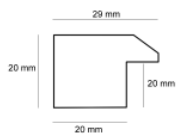

hergon

Rama drewniana L 449 BIAŁA

Cena detaliczna: 0.76 zł/cm

Specyfikacja: L 449/314

Wykończenie: okleina