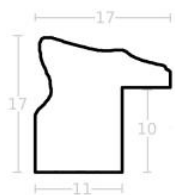

Rama drewniana AP IN 7500/481 BIAŁA

Cena detaliczna: 0.76 zł/cm
Specyfikacja: kod ramy IN 7500
481