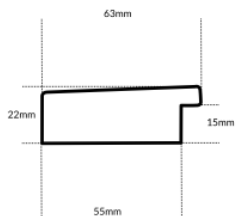

Rama drewniana AP S 333/106 ŻŁOTO

Cena detaliczna: 2.85 zł/cm

Specyfikacja: kod listwy S 933/106

Wykończenie: szlagmetal