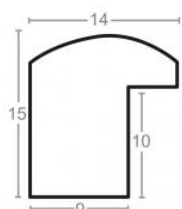

Rama drewniana SY 1404 BRAŻ + ŻŁOTO

Cena detaliczna: 0.47 zł/cm
Specyfikacja: kod listwy SY
1404/59
Wykończenie: okleina