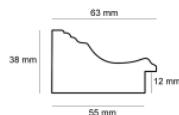

Rama drewniana M 1287 CZARNA

Cena detaliczna: 2.45 zł/cm

Specyfikacja: M 1287/414

Wykończenie: okleina