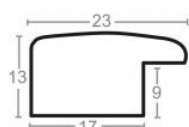

Rama drewniana SY 2325 POMARAŃCZOWA

Cena detaliczna: 0.50 zł/cm
Specyfikacja: kod ramy SY 2325 812

Rama drewniana SY 2325 BORDOWA POŁYSK

Cena detaliczna: 0.50 zł/cm
Specyfikacja: kod ramy SY 2325 564

hergon