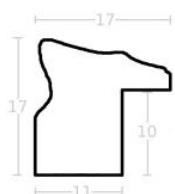

Rama drewniana AP IN 7500/653 SREBRO

Cena detaliczna: 0.76 zł/cm
Specyfikacja: kod ramy IN 7500
653