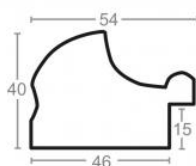

Rama drewniana SY 5401/42 ZŁOTO + ZIELEŃ

Cena detaliczna: 2.16 zł/cm
Specyfikacja: kod listwy
5401/42