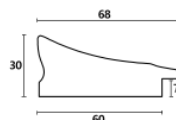

hergon

Rama drewniana M 3573/31 ZŁOTO

Cena detaliczna: 1.60 zł/cm

Specyfikacja: kod listwy M 3573/31

Wykończenie: folia

Rama drewniana M 3571/11 ZŁOTO

Cena detaliczna: 1.72 zł/cm

Specyfikacja: kod listwy M 3571/11