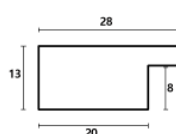

Rama drewniana AP SM 30/83 BIAŁA +SREBRO

Cena detaliczna: 1.15 zł/cm
Specyfikacja: kod listwy AP SM 30/83
Wykończenie: bejca