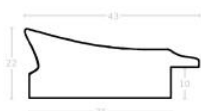

Rama drewniana AP IN 7501.653 SREBRO

Cena detaliczna: 1.44 zł/cm
Specyfikacja: kod ramy AP IN
7501 653