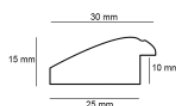

Rama drewniana SY 3102/94 SREBRO

Cena detaliczna: 0.90 zł/cm

Specyfikacja: 3102/94

Wykończenie: folia