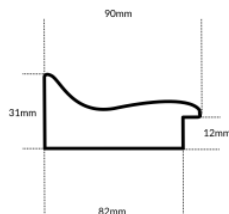

hergon

Rama drewniana AP IN 5757.662 SREBRO

Cena detaliczna: 2.66 zł/cm
Specyfikacja: kod listwy AP IN 5757/662
Wykończenie: folia