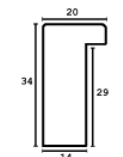

Rama drewniana SY 2021 JASNY BRAZ

Cena detaliczna: 0.85 zł/cm
Specyfikacja: kod listwy SY
2021/707