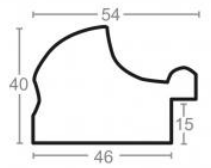

hergon

Rama drewniana SY 6001/01 ZŁOTA

Cena detaliczna: 1.92 zł/cm
Specyfikacja: kod ramy SY 6001
01

Rama drewniana SY 5401/78 ZŁOTO

Cena detaliczna: 2.16 zł/cm
Specyfikacja: kod ramy SY 5401
78

Rama drewniana SY 5401/03 CIEPŁE SREBRO