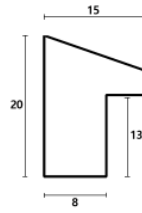

hergon

Rama drewniana AP S 601/633 CIEMNY BRAZ

Cena detaliczna: 1.10 zł/cm
Specyfikacja: kod listwy AP S 601/633
Wykończenie: bejca