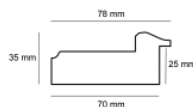

Rama drewniana L 88 BORDO

Cena detaliczna: 1.44 zł/cm

Specyfikacja: L 88/606

Wykończenie: bejca