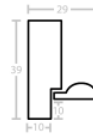

Rama Drewniana Dębowa K4G + Slip BO 093.23.044

Cena detaliczna: 1.65 zł/cm