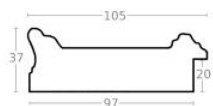

Rama drewniana AP IN 6203.740 ZŁOTO

Cena detaliczna: 4.14 zł/cm
Specyfikacja: kod ramy AP IN 6203 740
Wykończenie: folia