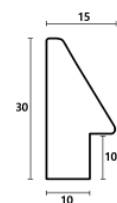

Rama drewniana AP S 794 /212 SREBRO

Cena detaliczna: 2.15 zł/cm
Specyfikacja: kod listwy AP S 794/212
Wykończenie: folia