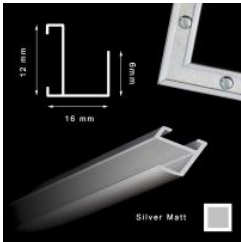

Rama aluminiowa z pleksi SREBRO MAT 60x80 cm

Cena detaliczna: 160.00 zł/szt.