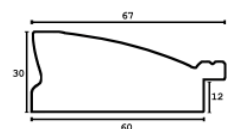

Cena detaliczna: 2.50 zł/cm
Specyfikacja: kod listwy AP IN 7802.652

Rama drewniana AP IN 7802.672 ZŁOTO JASNE

Cena detaliczna: 2.50 zł/cm
Specyfikacja: kod listwy AP IN 7802/672

hergon

Rama drewniana AP IN 7802.759 ZŁOTO