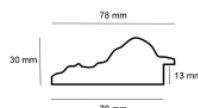

Specyfikacja: L 4518/03

Wykończenie: folia

Rama drewniana SY POMPEA /03 BIAŁA

Cena detaliczna: 2.45 zł/cm

Specyfikacja: SY POMPEA / 03

Wykończenie: okleina

Rama drewniana AP S 2010/768 KREMOWA

Cena detaliczna: 0.93 zł/cm