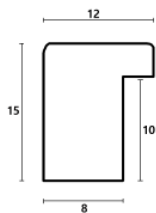

hergon

Rama drewniana SY P 133 ZŁOTO

Cena detaliczna: 0.30 zł/cm
Specyfikacja: kod listwy P 133-81
Wykończenie: folia