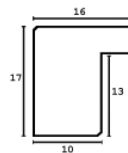

Rama drewniana AP IN 1717/667 CIEPŁE SREBRO

Cena detaliczna: 0.75 zł/cm
Specyfikacja: kod listwy IN 1717 667
Wykończenie: folia metaliczna