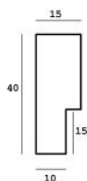

hergon

Rama drewniana DĘBOWA 301 głęboka, dąb naturalny

Cena detaliczna: 1.20 zł/cm
Specyfikacja: 301G DĄB
Wykończenie: Dąb naturalne drewno, Długość ram dębowych do 240 cm

Rama DĘBOWA K4 GŁĘBOKA

Cena detaliczna: 0.75 zł/cm
Specyfikacja: kod listwy RAK4GD
Wykończenie: naturalne drewno - DĄB długość ram dębowych do 240 cm