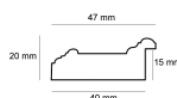

Rama drewniana AP BO 183.53.048 KREMOWA

Cena detaliczna: 1.50 zł/cm

Specyfikacja: kod listwa AP BO 183 53 048

Wykończenie: malowanie