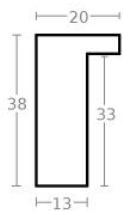

hergon

Rama drewniana sosnowa K4 PŁASKA

Cena detaliczna: 0.30 zł/cm

Specyfikacja: kod ramy K4
PŁASKAWykończenie: surowe
sosnowe drewno

Rama drewniana sosnowa 103

Cena detaliczna: 0.15 zł/cm

Specyfikacja: kod ramy 103