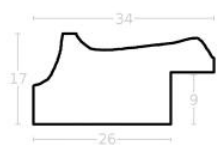

Rama drewniana AP IN 5301.183 BIAŁY POŁYSK

Cena detaliczna: 1.02 zł/cm
Specyfikacja: kod ramy AP IN 5301 183