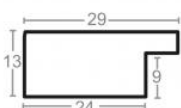

Rama drewniana SY 3020 BRĄZOWA

Cena detaliczna: 0.66 zł/cm
Specyfikacja: kod listwy
3020/583
Wykończenie: okleina