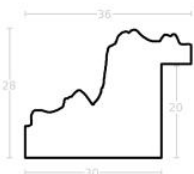

Rama drewniana AP BO 230. 43.086 CZARNA

Cena detaliczna: 2.12 zł/cm
Specyfikacja: kod ramy AP BO 230 43 086
Wykończenie: bejca, szlagmetal