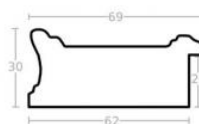

Rama drewniana AP IN 6202/997 CZARNA + ZŁOTE BRZEGI + WZOREK

Cena detaliczna: 2.60 zł/cm
Specyfikacja: kod listwy AP IN 6202/997