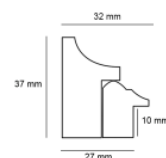

Rama drewniana 105 + 30T

Cena detaliczna: 0.45 zł/cm
Specyfikacja: 105+L1
Wykończenie: surowe drewno sosnowe