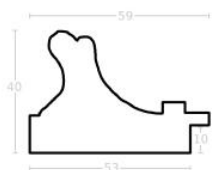

Cena detaliczna: 1.80 zł/cm
Specyfikacja: kod ramy AP IN 2557 773

hergon

Rama drewniana sosnowa 301

Cena detaliczna: 0.38 zł/cm
Specyfikacja: kod listwy 301
Wykończenie: surowe sosnowe drewno

Rama drewniana SY 6001/42 Złota + Zieleń