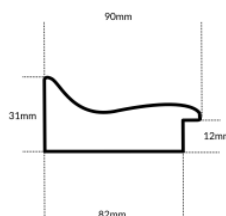

Rama drewniana AP IN 5757.718 MIEDZIANY

Cena detaliczna: 2.66 zł/cm
Specyfikacja: kod listwy AP IN 5757/718
Wykończenie: folia