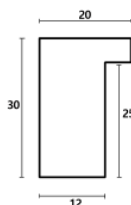

Rama drewniana AP IN 1930.547 ZŁOTO-BRAZOWA

Cena detaliczna: 0.92 zł/cm
Specyfikacja: kod listwy AP IN 1930/547
Wykończenie: okleina