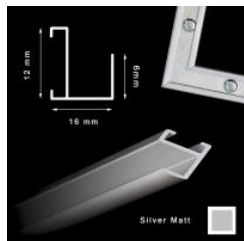

Cena detaliczna: 38.00 zł/szt.

Rama aluminiowa ze szkłem SREBRO MAT 15x21 cm