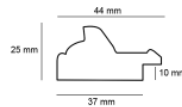

Rama drewniana SY 4520/540 BRAŹ + ŻŁOTY PASEK

Cena detaliczna: 1.10 zł/cm
Specyfikacja: SY 4520/540
Wykończenie: bejca + szlagmetal