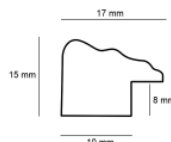

Rama drewniana L 4800 GRAFIT

Cena detaliczna: 0.74 zł/cm

Specyfikacja: L 4800/05

Wykończenie: folia