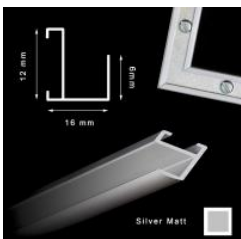

Rama aluminiowa z pleksi ZŁOTO MAT 50x60 cm

Cena detaliczna: 120.00 zł/szt.