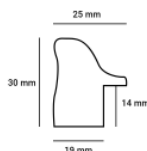

Rama drewniana SY B 6200/01 ZŁOTO

Cena detaliczna: 1.04 zł/cm
Specyfikacja: kod listwy B 6200/01