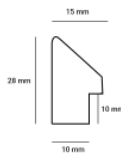

hergon

Rama drewniana SY 1528/002 CZARNY+SREBRO

Cena detaliczna: 0.70 zł/cm

Specyfikacja: kod listwy
1528/002

Wykończenie: okleina