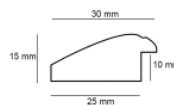

Rama drewniana SY 3102/94 SREBRO

Cena detaliczna: 0.90 zł/cm

Specyfikacja: 3102/94

Wykończenie: folia