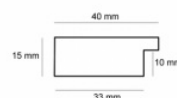

Rama drewniana AP A 226.61.081 BRAŹ

Cena detaliczna: 3.10 zł/cm
Specyfikacja: kod listwy AP A 226 81 081
Wykończenie: okleina naturalna