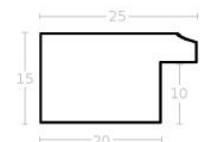

Rama drewniana AP IN 2810.670 CZARNA + SREBRNY PASEK

Cena detaliczna: 0.94 zł/cm
Specyfikacja: kod ramy AP IN 2810 670