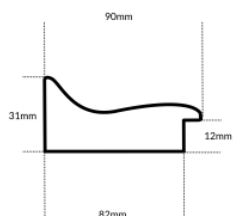

Rama drewniana AP IN 5757.717 ZŁOTO

Cena detaliczna: 2.66 zł/cm
Specyfikacja: kod listwy AP IN 5757/717
Wykończenie: folia