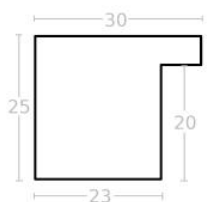

Rama drewniana AP A 330/500 CZARNA MATOWA

Cena detaliczna: 1.35 zł/cm

Specyfikacja: kod listwy A 330 63 500