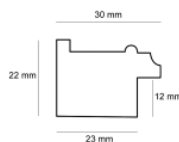

Rama drewniana AP S 317.419 ECRU+CIEPŁE SREBRNE

Cena detaliczna: 1.41 zł/cm
Specyfikacja: kod listwy AP S 317/419
Wykończenie: malowanie, szlagmetal, wosk