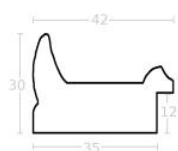

Rama drewniana AP IN 2557.471 CZARNA

Cena detaliczna: 1.80 zł/cm
Specyfikacja: kod ramy AP IN 2557 471