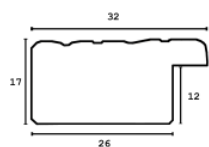

Rama drewniana AP IN 3237.675 SREBRO

Cena detaliczna: 0.96 zł/cm
Specyfikacja: kod listwy AP IN
3237/675