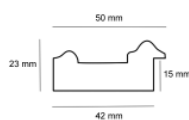

Rama drewniana SY MARINA SREBRO/02

Cena detaliczna: 1.40 zł/cm

Specyfikacja: MARINA /02

Wykończenie: szlagmetal