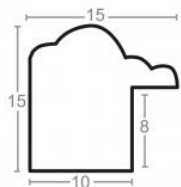

Rama drewniana SY 1502/50 JASNY BRĄZ + ZŁOTO

Cena detaliczna: 0.50 zł/cm
Specyfikacja: kod listwy SY 1502/50
Wykończenie: okleina