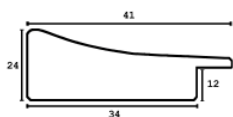

Rama drewniana SY B 5760/05 CZARNA

Cena detaliczna: 1.44 zł/cm
Specyfikacja: kod listwy SY B 5760/05