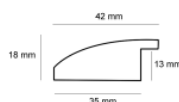

Rama drewniana AP GG 976 000 001 CZARNA

Cena detaliczna: 1.55 zł/cm

Specyfikacja: kod listwy AP GG 976 000 001

Wykończenie: okleina