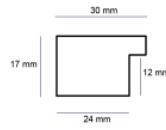

SY M 1283/401 BRĄZ METALICZNY

Cena detaliczna: 1.72 zł/cm
Specyfikacja: SY M 1283/401
BRĄZ METALICZNY
Wykończenie: folia

Rama drewniana M 1096 SREBRO

Cena detaliczna: 1.08 zł/cm
Specyfikacja: M 1096/431
Wykończenie: folia