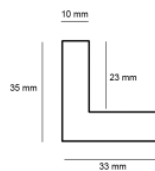

Rama drewniana SY L 3535 CZARNA PRZECIERANA

Cena detaliczna: 1.05 zł/cm

Specyfikacja: SY L 3535/12

Wykończenie: bejca