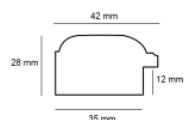

Rama drewniana SY 4522/504 BRAZ + ŻŁOTY PASEK

Cena detaliczna: 1.12 zł/cm
Specyfikacja: SY 4522/504
Wykończenie: bejca + szlagmetal