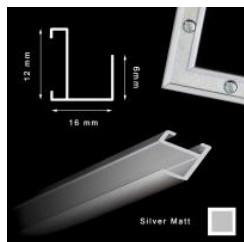

Cena detaliczna: 35.00 zł/szt.

Rama aluminiowa ze szkłem ZŁOTO MAT 13x18 cm