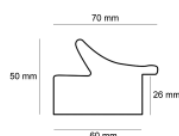

Rama drewniana A 332 73 JASNY MIEDZIANY

Cena detaliczna: 5.44 zł/cm

Specyfikacja: kod listwy A 332
73 080