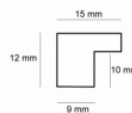

Rama drewniana AP S 2010/768 KREMOWA

Cena detaliczna: 0.93 zł/cm
Specyfikacja: kod listwy S 2010/768
Wykończenie: okleina