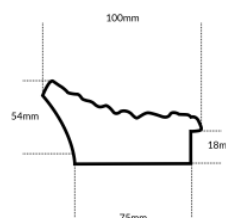

Rama drewniana A 390.44.043 ŻŁOTA

Cena detaliczna: 10.24 zł/cm
Specyfikacja: kod listwy A 390.44.043
Wykończenie: szlagmetal