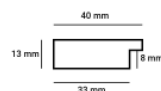

Rama drewniana SY 4020/515 CZARNA

Cena detaliczna: 0.76 zł/cm
Specyfikacja: kod listwy SY 4020/515
Wykończenie: okleina