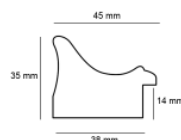

Rama drewniana SY B 6150/00 ZŁOTO

Cena detaliczna: 1.60 zł/cm
Specyfikacja: SY B 6150/00
Wykończenie: folia