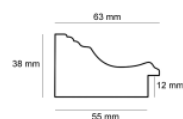

Rama drewniana M 1287 SREBRO

Cena detaliczna: 2.45 zł/cm

Specyfikacja: M 1287/413

Wykończenie: folia