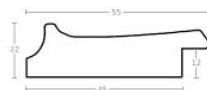

Rama drewniana AP IN 5302.183 BIAŁY LAKIER

Cena detaliczna: 1.75 zł/cm
Specyfikacja: kod listwy AP IN 5302 183