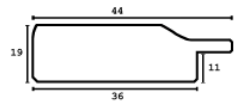

Rama drewniana SY B 6085/02 CZARNA + SREBRO

Cena detaliczna: 1.28 zł/cm
Specyfikacja: kod listwy SY B 6085/02