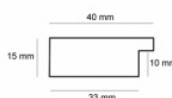

Rama drewniana AP A 226.81.025 BRAŻ MAT

Cena detaliczna: 3.10 zł/cm

Specyfikacja: kod listwy AP A 226 81 025

Wykończenie: okleina naturalna

Rama drewniana AP A 226 08 026 CZECZOT JASNY

Cena detaliczna: 3.10 zł/cm