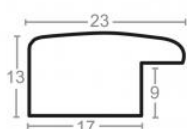

Rama drewniana SY 2325 RÓŻOWA POŁYSK

Cena detaliczna: 0.50 zł/cm
Specyfikacja: kod ramy SY 2325 559