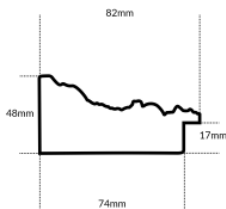

Rama drewniana NJ 405 STARE SREBRO

Cena detaliczna: 4.00 zł/cm

Specyfikacja: kod listwy NJ 405-02

Wykończenie: szlagmetal