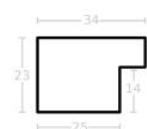

Rama drewniana AP S 331/101 SREBRO

Cena detaliczna: 2.00 zł/cm
Specyfikacja: kod listwy S
331/101
Wykończenie: szlagmetal