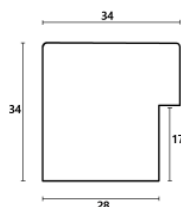

Rama drewniana NJ 830 ZŁOTO

Cena detaliczna: 0.79 zł/cm
Specyfikacja: kod listwy NJ 830-01
Wykończenie: folia