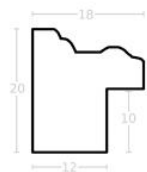

hergon

Rama drewniana AP S 327.75 BIAŁA

Cena detaliczna: 1.12 zł/cm
Specyfikacja: kod listwy AP S 327/75

Rama drewniana AP S 327.76 BRAZ

Cena detaliczna: 1.12 zł/cm
Specyfikacja: kod listwy AP S 327/76

Rama drewniana AP S 331/101 SREBRO