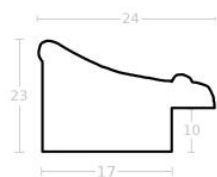

Rama drewniana AP S 959.146 SREBRO

Cena detaliczna: 2.15 zł/cm
Specyfikacja: kod ramy AP S
959 146