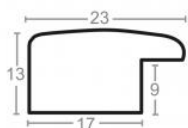

Rama drewniana SY 2325 PASTELOWY RÓŻ POŁYSK

Cena detaliczna: 0.50 zł/cm
Specyfikacja: kod ramy SY 2325
558