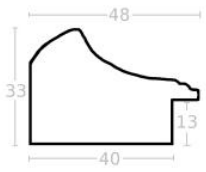

Rama drewniana AP S 958.149 BIAŁA

Cena detaliczna: 3.60 zł/cm
Specyfikacja: kod ramy S 958 149