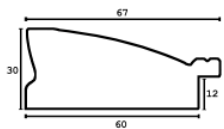

Cena detaliczna: 2.50 zł/cm
Specyfikacja: kod listwy AP IN 7802.652

Rama drewniana AP IN 7802.672 ZŁOTO JASNE

Cena detaliczna: 2.50 zł/cm
Specyfikacja: kod listwy AP IN 7802/672

hergon

Rama drewniana AP IN 7802.759 ZŁOTO