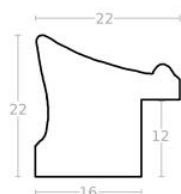

Rama drewniana AP IN 7560 771 CZARNA + ŻŁOTO

Cena detaliczna: 1.20 zł/cm
 Specyfikacja: kod ramy AP IN
 7560 771

Rama drewniana AP A 356.43.073 CZARNA + ZŁOTO

Cena detaliczna: 2.78 zł/cm
Specyfikacja: kod listwy AP A 356 43 073
Wykończenie: bejca, szlagmetal