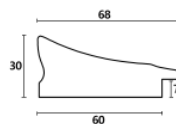

Cena detaliczna: 2.20 zł/cm

Specyfikacja: kod listwy M 3574/31

Wykończenie: folia

Rama drewniana M 3574/33 CIEPŁE SREBRO

Cena detaliczna: 2.20 zł/cm

Specyfikacja: kod listwy M 3574/33

Wykończenie: folia

Rama drewniana M 3571/11 ZŁOTO