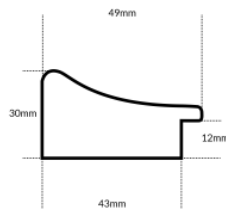

Rama drewniana NJ 937 BRĄZ METALICZNY

Cena detaliczna: 0.80 zł/cm
Specyfikacja: kod listwy NJ 937-11
Wykończenie: folia