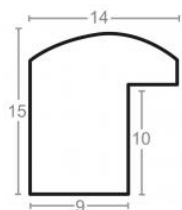

Rama drewniana SY 1404 BRĄZ + ZŁOTO

Cena detaliczna: 0.47 zł/cm
Specyfikacja: kod listwy SY 1404/59
Wykończenie: okleina