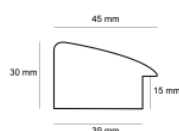

Rama drewniana AP S 491/214 BIAŁA DRAPANA

Cena detaliczna: 2.18 zł/cm
Specyfikacja: kod listwy AP S 491/214
Wykończenie: okleina