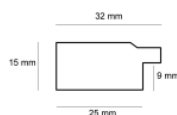

Cena detaliczna: 1.72 zł/cm

Specyfikacja: M 1299/453

Wykończenie: folia

hergen

Rama drewniana M 1096 SREBRO

Cena detaliczna: 1.08 zł/cm
 Specyfikacja: M 1096/431
 Wykończenie: folia

Rama drewniana L 469 GRAFIT