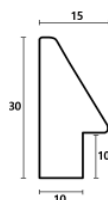

Rama drewniana AP S 794 /212 SREBRO

Cena detaliczna: 2.15 zł/cm
Specyfikacja: kod listwy AP S 794/212
Wykończenie: folia