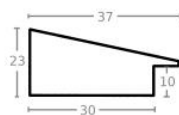

Cena detaliczna: 3.32 zł/cm
 Specyfikacja: kod listwy SY
 DONNA/528
 Wykończenie: wysoki połysk

Rama drewniana AP S 315/30 BIAŁA

Cena detaliczna: 1.58 zł/cm
 Specyfikacja: kod listwy AP S
 315/30

Rama drewniana SY 4025/003 BIAŁA