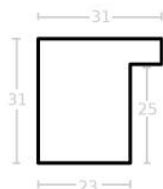

Rama drewniana AP IN 3131.541 BEŻOWA

Cena detaliczna: 1.20 zł/cm
Specyfikacja: kod listwy AP IN
3131 541
Wykończenie: okleina