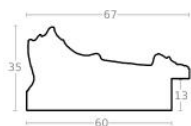

Rama drewniana AP IN 7532/476 CIEMNY BRAZ + SREBRO

Cena detaliczna: 2.90 zł/cm
Specyfikacja: kod ramy IN 7532
476