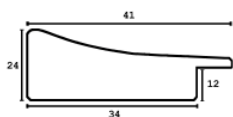

Rama drewniana B 5760/01 KREMOWA

Cena detaliczna: 1.44 zł/cm
Specyfikacja: kod listwy SY B
5760/01