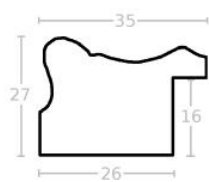

Rama drewniana AP PL 735/691 ZŁOTO + ZIELEŃ

Cena detaliczna: 1.12 zł/cm
Specyfikacja: kod ramy PL 735
691