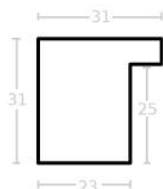

Rama drewniana AP IN 3131.913 BEŻOWY KAMIENI

Cena detaliczna: 1.20 zł/cm
Specyfikacja: kod listwy AP IN 3131/913
Wykończenie: okleina