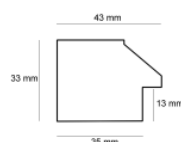

Rama drewniana L 1535 JASNE ZŁOTO

Cena detaliczna: 1.96 zł/cm
Specyfikacja: L 1535/01
Wykończenie: szlagmetal