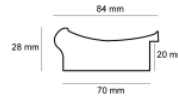

hergon

Rama drewniana AP BO 179.83.052 SZARA

Cena detaliczna: 3.73 zł/cm
Specyfikacja: AP BO 179 83 052
Wykończenie: malowanie