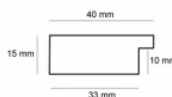

Rama drewniana AP A 226.81.025 BRAŻ MAT

Cena detaliczna: 3.10 zł/cm

Specyfikacja: kod listwy AP A 226 81 025

Wykończenie: okleina naturalna