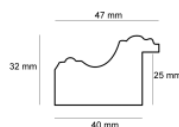

Rama drewniana SY 038 /01 SREBRO

Cena detaliczna: 1.20 zł/cm
Specyfikacja: kod listwy 038/02
Wykończenie: szlagmetal