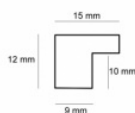

Rama drewniana AP S 2010/758 FIOLETOWA

Cena detaliczna: 0.93 zł/cm
Specyfikacja: kod listwy S 2010/758
Wykończenie: okleina