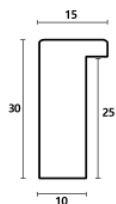

Rama drewniana NJ 125 CZARNA

Cena detaliczna: 0.62 zł/cm
Specyfikacja: kod listwy NJ 125/07
Wykończenie: matowe