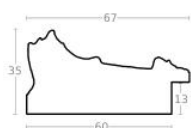

Rama drewniana AP IN 7532/581 BIAŁA

Cena detaliczna: 2.90 zł/cm
Specyfikacja: kod ramy IN 7532
581