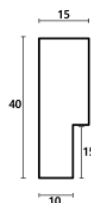

Rama drewniana AP IN 1121/370 CZARNA

Cena detaliczna: 1.38 zł/cm

Specyfikacja: kod listwy AP IN 1121/370