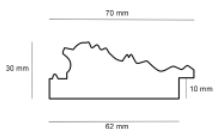

Rama drewniana ATENA BIAŁA

Cena detaliczna: 2.64 zł/cm
Specyfikacja: kod listwy ATENA/03
Wykończenie: malowanie