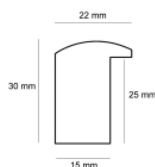

Rama drewniana AP GG 187 000 004 JASNE ŻŁOTO

Cena detaliczna: 1.48 zł/cm
Specyfikacja: GG 187 000 004
Wykończenie: okleina