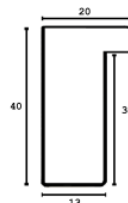

Rama drewniana AP IN 2141/672 SREBRO

Cena detaliczna: 1.72 zł/cm
Specyfikacja: kod listwy AP IN
2141 672