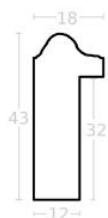

Rama drewniana AP BO 170.33.046 ROSSO

Cena detaliczna: 1.52 zł/cm
Specyfikacja: kod ramy AP BO
170 33 046
Wykończenie: bejca,
szlagmetal