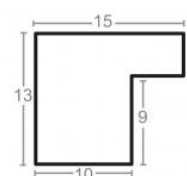

Rama drewniana SY 1520 BIAŁA

Cena detaliczna: 0.35 zł/cm
Specyfikacja: kod listwy 1520/503
Wykończenie: okleina