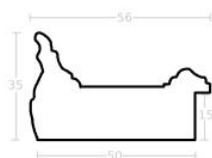

Rama drewniana AP BO184.63.091 NOCE ANTICO

Cena detaliczna: 2.92 zł/cm
Specyfikacja: kod listwy AP BO 184.63.091