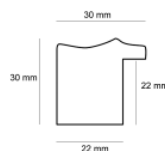

Rama drewniana SY B 5020/04 Szara

Cena detaliczna: 1.30 zł/cm
Specyfikacja: Kod listwy B 5020
04
Wykończenie: Matowe