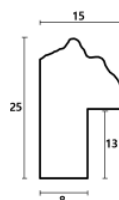

Rama drewniana AP S 524/249 BIAŁO-SREBRNA

Cena detaliczna: 2.15 zł/cm

Specyfikacja: kod listwy AP S 524/249

Wykończenie: szlagmetal