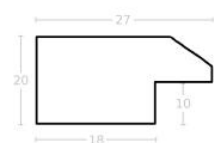

Cena detaliczna: 2.15 zł/cm
Specyfikacja: kod ramy AP S
959 147

Rama drewniana AP S 809.238 CZARNA PRZECIERANA

Cena detaliczna: 1.09 zł/cm
Specyfikacja: kod ramy AP S
809 238

Rama drewniana AP S 809.237 CIEMNY BRĄZ