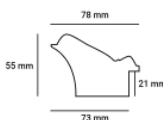

Wykończenie: folia

Rama drewniana SY 6101/107 STARE SREBRO

Cena detaliczna: 2.60 zł/cm

Specyfikacja: kod listwy
6101/107

Wykończenie: folia

Rama drewniana SY 7801/24 ZŁOTO

Cena detaliczna: 4.05 zł/cm

Specyfikacja: kod listwy
7801/24