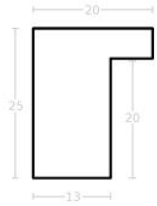

Rama drewniana sosnowa K2 PŁASKA

Cena detaliczna: 0.25 zł/cm

Specyfikacja: kod ramy K2 PŁASKA

Wykończenie: surowe sosnowe drewno