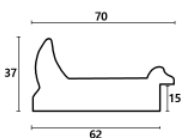

Rama drewniana M 3574/31 ZŁOTO

Cena detaliczna: 2.20 zł/cm
Specyfikacja: kod listwy M 3574/31
Wykończenie: folia