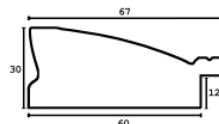

Rama drewniana AP IN 7802.672 ZŁOTO JASNE

Cena detaliczna: 2.50 zł/cm
Specyfikacja: kod listwy AP IN 7802/672