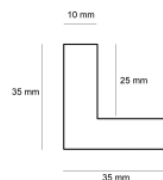

Rama drewniana SY L 3535 Czarna

Cena detaliczna: 0.84 zł/cm
Specyfikacja: Kod listwy SY L 3535 "ELKA" 05
Wykończenie: Mat