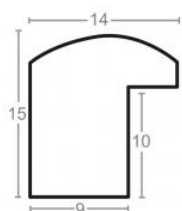

Rama drewniana SY 1404 ZŁOTO

Cena detaliczna: 0.47 zł/cm
Specyfikacja: kod listwy SY 1404/34
Wykończenie: folia