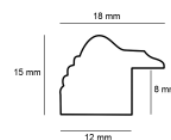

Rama drewniana SY 1801 STARE ŻŁOTO + BIEL

Cena detaliczna: 0.80 zł/cm
Specyfikacja: 1801/17
Wykończenie: okleina