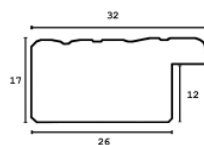

hergon

Rama drewniana AP IN 3237.171 CZARNA

Cena detaliczna: 0.96 zł/cm
Specyfikacja: kod listwy AP IN 3237/171