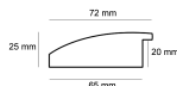

Rama drewniana AP GG 973 000 002 OTTOCENTO ORO

Cena detaliczna: 2.64 zł/cm

Specyfikacja: Kod listwy AP
GG973.000.002

Wykończenie: Lakierowanie