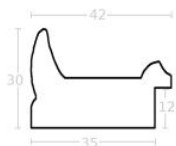

Rama drewniana AP IN 2557.471 CZARNA

Cena detaliczna: 1.80 zł/cm
Specyfikacja: kod ramy AP IN 2557 471