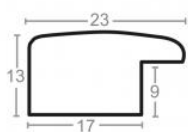

Rama drewniana SY 2325/901 BIAŁA

Cena detaliczna: 0.50 zł/cm
Specyfikacja: kod ramy SY 2325
901

Rama drewniana SY 2325 ŻÓŁTA POŁYSK

Cena detaliczna: 0.50 zł/cm
Specyfikacja: kod ramy SY 2325
529

Rama drewniana SY 2325 JASNY BRĄZ