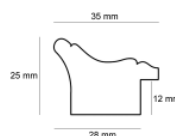

Rama drewniana AP BO 108.33.090 BRAŻ

Cena detaliczna: 2.34 zł/cm
Specyfikacja: kod listwy AP BO 108 33 090
Wykończenie: bejca, lakier