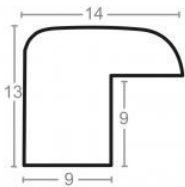

Rama drewniana SY 1525 BRĄZOWA

Cena detaliczna: 0.35 zł/cm
 Specyfikacja: kod listwy
 1525/583
 Wykończenie: okleina

Rama drewniana SY 1525 NATURALNA

Cena detaliczna: 0.35 zł/cm
 Specyfikacja: kod listwy
 1525/801