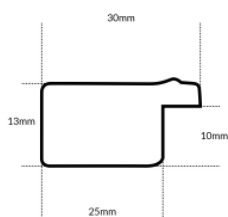

Rama drewniana NJ 337 CZARNA

Cena detaliczna: 0.39 zł/cm
Specyfikacja: kod listwy NJ 337-27
Wykończenie: malowanie