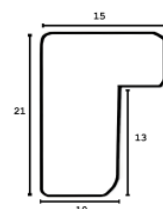

Rama drewniana AP S 332.102 GRAFIT

Cena detaliczna: 1.35 zł/cm
Specyfikacja: kod listwy AP S 332/102
Wykończenie: folia