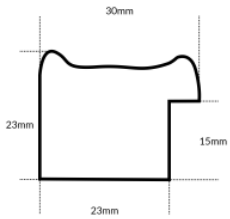

Rama drewniana AP A 066.44.044 SREBRNA

Cena detaliczna: 4.33 zł/cm
Specyfikacja: kod listwy AP A 066.44.044
Wykończenie: szlagmetal