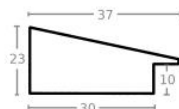

Rama drewniana AP S 315/21 ZŁOTO

Cena detaliczna: 1.70 zł/cm
Specyfikacja: kod listwy AP S 315/21