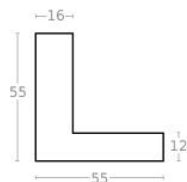

Rama drewniana AP IN 2137 653 SREBRO

Cena detaliczna: 3.52 zł/cm
Specyfikacja: kod ramy AP IN 2137 653