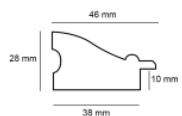

Rama drewniana SY 4504/104 JASNE ZŁOTO

Cena detaliczna: 1.88 zł/cm
Specyfikacja: SY 4504/104
Wykończenie: folia