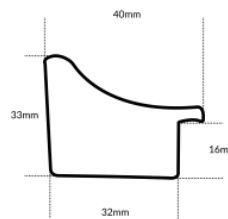

Rama drewniana AP GG 181.000.002 ŻŁOTO

Cena detaliczna: 2.00 zł/cm
Specyfikacja: kod listwy AP GG 181.000.002
Wykończenie: folia metaliczna