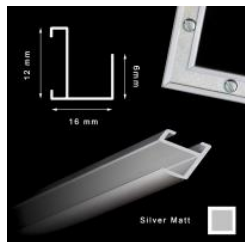

Rama aluminiowa z pleksi SREBRO MAT 60x80 cm

Cena detaliczna: 160.00 zł/szt.