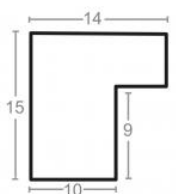

Rama drewniana SY 1401/24 STARE ZŁOTO

Cena detaliczna: 0.47 zł/cm
Specyfikacja: kod ramy SY 1401
24