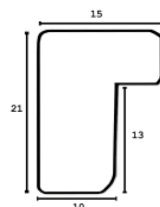

Rama drewniana AP S 332.101 SREBRO

Cena detaliczna: 1.35 zł/cm
Specyfikacja: kod listwy AP S 332/101
Wykończenie: folia