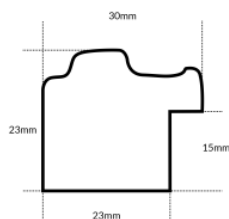

Rama drewniana AP A 066.44.000 CZARNA

Cena detaliczna: 4.33 zł/cm
Specyfikacja: kod listwy AP A 066.44.000
Wykończenie: malowanie półmat