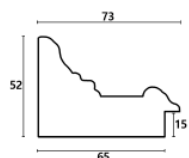

Rama drewniana NJ 970 BRAZ

Cena detaliczna: 2.88 zł/cm

Specyfikacja: kod listwy NJ 970-05

Wykończenie: bejca