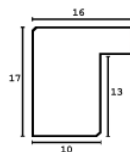

Cena detaliczna: 0.76 zł/cm
Specyfikacja: SY 950/28
Wykończenie: czeczota mat

Rama drewniana AP IN 1717/540 BIAŁA