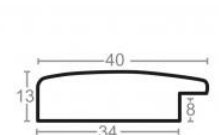

Rama drewniana SY 4026/533 BIAŁY POŁYSK

Cena detaliczna: 0.80 zł/cm

Specyfikacja: kod listwy SY
4026/533