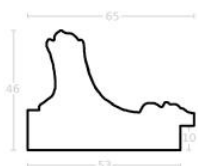

Rama drewniana AP S 958/146 SREBRO

Cena detaliczna: 3.60 zł/cm
Specyfikacja: kod ramy AP S 951/46

Rama drewniana AP S 958.147 MAHOŃ

Cena detaliczna: 3.60 zł/cm
Specyfikacja: kod ramy AP S 958 147

Rama drewniana SY 6501/01 ZŁOTA