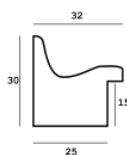

hergon

Rama drewniana AP IN 5753.662 SREBRO

**Cena detaliczna:** 1.38 zł/cm**Specyfikacja:** kod listwy AP IN 5753 662**Wykończenie:** folia metaliczna

Rama drewniana SY 2325 SREBRNA

**Cena detaliczna:** 0.50 zł/cm**Specyfikacja:** kod listwy 2325/545**Wykończenie:** folia