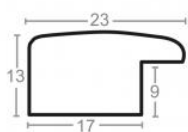

Rama drewniana SY 2325 ZIELONA

Cena detaliczna: 0.50 zł/cm
Specyfikacja: kod ramy SY 2325
807