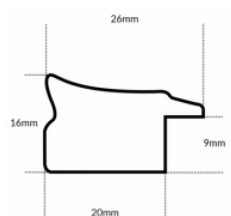

Rama drewniana SY M 3569/11 ŻŁOTO

Cena detaliczna: 0.56 zł/cm
Specyfikacja: M 3569/11
Wykończenie: folia