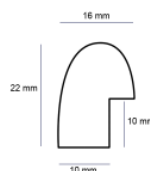

Rama drewniana L 796 SREBRO WYSOKI POŁYSK

Cena detaliczna: 0.68 zł/cm

Specyfikacja: 796/186

Wykończenie: folia