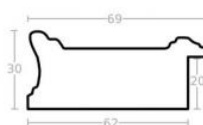

Rama drewniana AP IN 6202.581 BIAŁA

Cena detaliczna: 2.60 zł/cm
Specyfikacja: kod listwy AP IN 6202/581