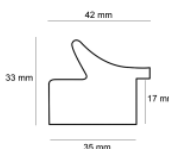

Rama drewniana A 332 43 CIEMNE SREBRO

Cena detaliczna: 3.28 zł/cm

Specyfikacja: A 332 43 229

Wykończenie: folia