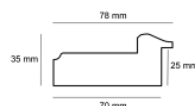

Rama drewniana L 88 NIEBIESKA

Cena detaliczna: 2.20 zł/cm
Specyfikacja: L 88 603
Wykończenie: Malowane