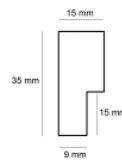

Rama drewniana AP S 2009/754 JASNY SZARY

Cena detaliczna: 1.70 zł/cm
Specyfikacja: kod listwy AP S 2009/754
Wykończenie: okleina