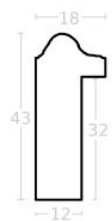

hergon

Rama drewniana AP BO 170 33045 NERO

Cena detaliczna: 1.52 zł/cm
Specyfikacja: kod ramy AP BO 170 33 045
Wykończenie: szlagmetal, drewno bejcowane i woskowane