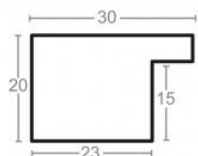

Rama drewniana SY 5552 GRAFIT

Cena detaliczna: 1.04 zł/cm
Specyfikacja: kod listwy 5552/86