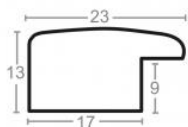

Rama drewniana SY 2325 RÓŻOWA POŁYSK

Cena detaliczna: 0.50 zł/cm
Specyfikacja: kod ramy SY 2325
559