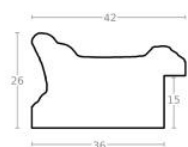

Rama drewniana AP IN 6201.650 SREBRNA

Cena detaliczna: 1.83 zł/cm
Specyfikacja: kod ramy AP IN
6201 650