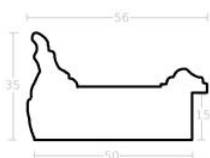

Rama drewniana AP BO184.63.091 NOCE ANTICO

Cena detaliczna: 2.92 zł/cm
Specyfikacja: kod listwy AP BO 184.63.091

Rama drewniana AP IN 2557.740 ZŁOTA

Cena detaliczna: 1.80 zł/cm
Specyfikacja: kod ramy IN 2557 740