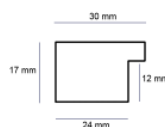

Rama drewniana M 1096

Cena detaliczna: 1.08 zł/cm

Specyfikacja: M 1096/429

Wykończenie: folia