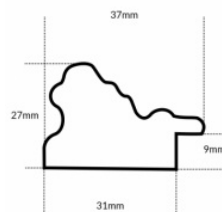

Rama drewniana AP S 960 BRAŹ+ZŁOTO

Cena detaliczna: 2.05 zł/cm
Specyfikacja: kod listwy S 960/147

Wykończenie: bejca, wosk

hergon

Rama drewniana NJ 560 KREMOWA

Cena detaliczna: 0.69 zł/cm
Specyfikacja: kod NJ 560/23
Wykończenie: malowanie