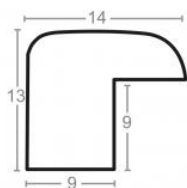

Rama drewniana SY 1525 BRĄZOWA

Cena detaliczna: 0.35 zł/cm
Specyfikacja: kod listwy
1525/583
Wykończenie: okleina