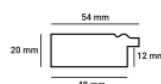

Rama drewniana SY 5421/504 BRAZ+ZŁOTO

Cena detaliczna: 1.50 zł/cm
Specyfikacja: kod listwy 5421/504
Wykończenie: bejca+folia