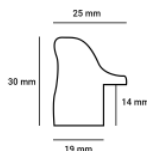

Rama drewniana SY B 6200/03 CIEMNE SREBRO

Cena detaliczna: 1.04 zł/cm

Specyfikacja: kod listwy B 6200/03

Wykończenie: folia