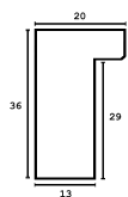

hergon

Rama drewniana SY 2002 SREBRO

Cena detaliczna: 1.25 zł/cm
Specyfikacja: kod listwy SY 2002/02
Wykończenie: folia