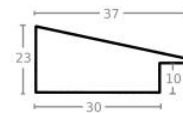

Cena detaliczna: 1.70 zł/cm
Specyfikacja: kod listwy AP S 315/21

Rama drewniana AP S 315/30 BIAŁA

Cena detaliczna: 1.58 zł/cm
Specyfikacja: kod listwy AP S 315/30

hergon

Rama drewniana NJ 980 JASNE ŻŁOTO

Cena detaliczna: 0.59 zł/cm
Specyfikacja: kod listwy NJ 980-01
Wykończenie: folia metaliczna