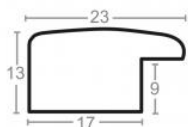

Rama drewniana SY 2325 GRANATOWA POŁYSK

Cena detaliczna: 0.50 zł/cm
Specyfikacja: kod ramy SY 2325
542