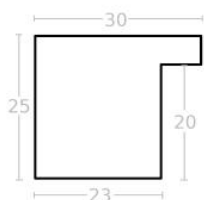

Rama drewniana AP A 330/500 CZARNA MATOWA

Cena detaliczna: 1.35 zł/cm
Specyfikacja: kod listwy A 330 63 500