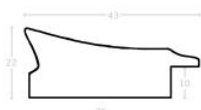

Rama drewniana AP IN 7501.481 BIAŁA

Cena detaliczna: 1.44 zł/cm
Specyfikacja: kod ramy AP IN
7501 481