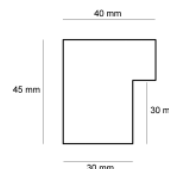

Rama drewniana AP IN 4642.172 CZARNA

Cena detaliczna: 2.73 zł/cm

Specyfikacja: AP IN 4642/172

Wykończenie: bejca