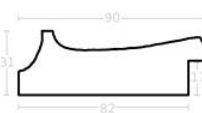

Rama drewniana AP IN 5303 SREBRO

Cena detaliczna: 2.69 zł/cm
Specyfikacja: kod ramy IN 5303 675