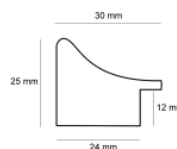

Rama drewniana AP A 214 23 286 BIAŁA

Cena detaliczna: 1.29 zł/cm
Specyfikacja: A 214 23 286
Wykończenie: bejca