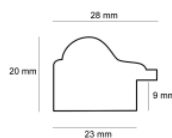

Rama drewniana 2802 ZŁOTO

Cena detaliczna: 0.54 zł/cm

Specyfikacja: 2802/01

Wykończenie: folia

Rama drewniana 2801 ZŁOTO

Cena detaliczna: 0.90 zł/cm

Specyfikacja: 2801-09

Wykończenie: folia