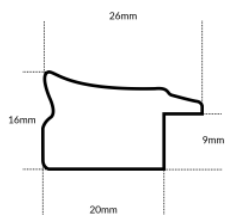

Rama drewniana SY M 3569/23 BIAŁA

Cena detaliczna: 0.56 zł/cm

Specyfikacja: kod listwy M 3569/23

Wykończenie: malowanie