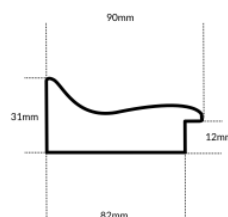

Rama drewniana AP IN 5757.662 SREBRO

Cena detaliczna: 2.66 zł/cm
Specyfikacja: kod listwy AP IN 5757/662
Wykończenie: folia