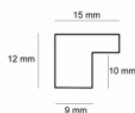

Rama drewniana AP S 2010/754 JASNY SZARY

Cena detaliczna: 0.93 zł/cm
Specyfikacja: kod listwy S 2010/754
Wykończenie: okleina