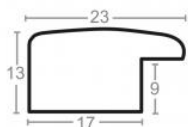

Rama drewniana SY 2325 CZERWONA

Cena detaliczna: 0.50 zł/cm
Specyfikacja: kod ramy SY 2325
902