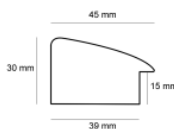

Rama drewniana AP S 491/214 BIAŁA DRAPANA

Cena detaliczna: 2.18 zł/cm
Specyfikacja: kod listwy AP S 491/214
Wykończenie: okleina