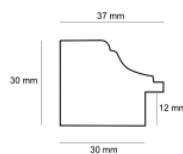

Rama drewniana M 1283 SREBRO

Cena detaliczna: 1.72 zł/cm

Specyfikacja: M 1283/404

Wykończenie: folia