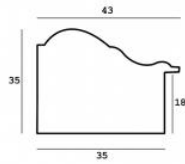

Rama drewniana sosnowa 301G

Cena detaliczna: 0.60 zł/cm
Specyfikacja: kod listwy 301G
Wykończenie: naturalne drewno sosnowe

Rama drewniana sosnowa 3828F

Cena detaliczna: 0.50 zł/cm
Specyfikacja: kod listwy 3828F
Wykończenie: naturalne drewno sosnowe