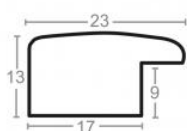

Rama drewniana SY 2325 ŻÓŁTA POŁYSK

Cena detaliczna: 0.50 zł/cm
Specyfikacja: kod ramy SY 2325 529