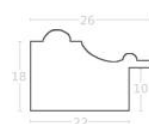

Rama drewniana sosnowa 204

Cena detaliczna: 0.25 zł/cm
Specyfikacja: kod listwy 204
Wykończenie: surowe sosnowe drewno