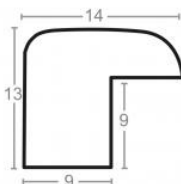

Rama drewniana SY 1525 BRĄZOWA

Cena detaliczna: 0.35 zł/cm
Specyfikacja: kod listwy
1525/583
Wykończenie: okleina