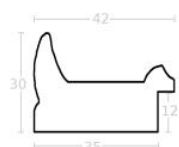

Rama drewniana SY AURORA / ORO

Cena detaliczna: 7.60 zł/cm
Specyfikacja: kod ramy SY
AURORA

Rama drewniana AP IN 2557.740 ZŁOTA

Cena detaliczna: 1.80 zł/cm
Specyfikacja: kod ramy IN 2557
740

Rama drewniana AP IN 2557.673 ZŁOTO SZAMPAŃSKIE