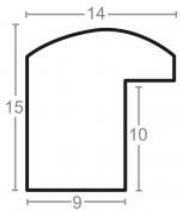

Rama drewniana SY 1404 CIEPŁY BRAZ

Cena detaliczna: 0.47 zł/cm
Specyfikacja: kod listwy SY 1404/50
Wykończenie: okleina