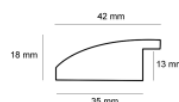

Rama drewniana AP GG 976 000 004 BRAZ

Cena detaliczna: 1.55 zł/cm
Specyfikacja: AP GG 976 000 004
Wykończenie: okleina