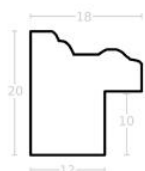

Rama drewniana AP S 327.76 BRAZ

Cena detaliczna: 1.12 zł/cm
Specyfikacja: kod listwy AP S 327/76