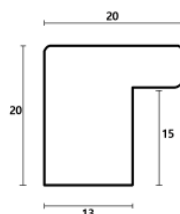

Rama drewniana AP S 6008/211 ZŁOTO

Cena detaliczna: 1.77 zł/cm
Specyfikacja: kod listwy AP S 6008/211
Wykończenie: folia