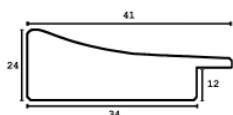

Cena detaliczna: 1.44 zł/cm
Specyfikacja: kod listwy SY B 5760/03

hergon

Rama drewniana B 5760/04 CIEMNY BRAZ

Cena detaliczna: 1.44 zł/cm
Specyfikacja: kod listwy SY B
5760/04

Rama drewniana SY B 5760/05 CZARNA