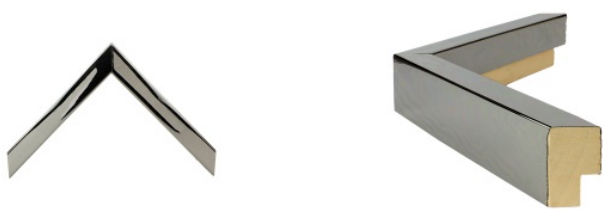

Rama drewniana AP S 788/46 SREBRO LUSTRZANE

Cena detaliczna: 3.00 zł/cm
Specyfikacja: AP S 788/46
Wykończenie: folia

hergon

Rama drewniana AP S 788/47 CIEMNE SREBRO LUSTRZANE

Cena detaliczna: 3.00 zł/cm
Specyfikacja: AP S 788/47
Wykończenie: folia