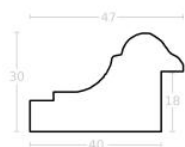

Rama drewniana SY 5003/55 STARE SREBRO

Cena detaliczna: 1.88 zł/cm
Specyfikacja: kod ramy SY 5003 55