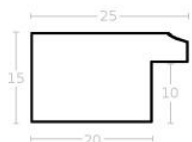

Rama drewniana AP IN 2810.770 CZARNA + ŻŁOTY PASEK

Cena detaliczna: 0.94 zł/cm
Specyfikacja: kod ramy AP IN
2810 770