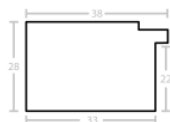

Rama Drewniana Sosnowa 3828F Burnt Umber + Bronze

Cena detaliczna: 0.90 zł/cm
Wykończenie: Malowanie farbami akrylowymi Kolor Główny: "Burnt Umber" Kolor Dodatkowy: "Bronze" (metaliczny)