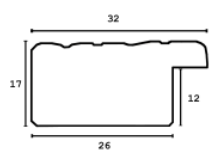

Rama drewniana AP IN 3237.626 SREBRO MAT

Cena detaliczna: 0.96 zł/cm
Specyfikacja: kod listwy AP IN 3237/626