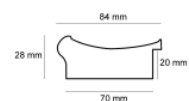

Rama drewniana AP BO 179.83.052 SZARA

Cena detaliczna: 3.73 zł/cm
Specyfikacja: AP BO 179 83 052
Wykończenie: malowanie