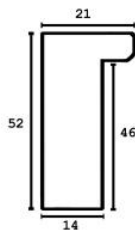

Rama drewniana AP S 1601/264 JASNY POPIEL

Cena detaliczna: 2.37 zł/cm
Specyfikacja: kod listwy AP S 1601/264
Wykończenie: okleina