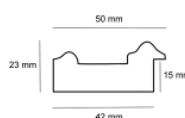

Rama drewniana SY MARINA SREBRO/02

Cena detaliczna: 1.40 zł/cm
Specyfikacja: MARINA /02
Wykończenie: szlagmetal