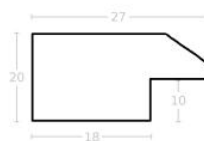

Rama drewniana AP S 809.236 SZARA

Cena detaliczna: 1.09 zł/cm
Specyfikacja: kod listwy AP S 809/236
Wykończenie: bejca