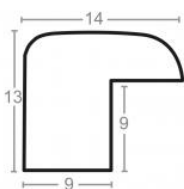

Rama drewniana SY 1525 BIAŁA

Cena detaliczna: 0.35 zł/cm

Specyfikacja: kod listwy
1525/503

Wykończenie: okleina