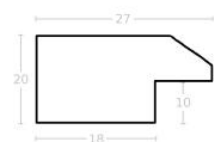

Rama drewniana AP S 809.239 BIAŁA PRZECIERANA

Cena detaliczna: 1.09 zł/cm
Specyfikacja: kod ramy AP S
809 239