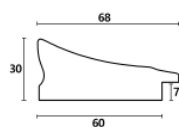

Rama drewniana M 3571/13 SREBRO

Cena detaliczna: 1.72 zł/cm
Specyfikacja: kod listwy M 3571/13
Wykończenie: folia