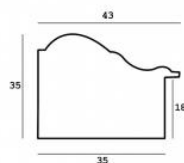

hergon

Rama drewniana DĘBOWA 301 głęboka, dąb naturalny

Cena detaliczna: 1.20 zł/cm
Specyfikacja: 301G DĄB
Wykończenie: Dąb naturalne drewno, Długość ram dębowych do 240 cm