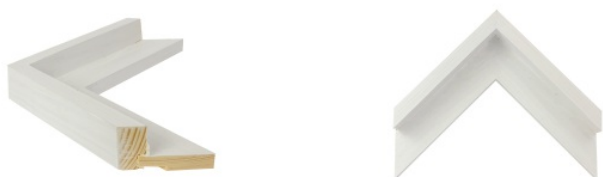

hergon

Rama drewniana AB BIAŁA

Cena detaliczna: 1.20 zł/cm
Specyfikacja: AB BIAŁA
Wykończenie: malowanie