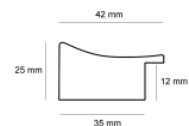

Rama drewniana AP GG 107 000 003 ORZECH

Cena detaliczna: 1.70 zł/cm
Specyfikacja: kod listwy AP GG 107 000 003

Rama drewniana AP GG 107 000 004 WIAZ

Cena detaliczna: 1.70 zł/cm
Specyfikacja: kod listwy AP GG 107 000 004