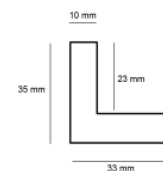

Rama drewniana SY L 3535 BIAŁA PRZECIERANA

Cena detaliczna: 1.05 zł/cm
Specyfikacja: SY L 3535/11
Wykończenie: bejca