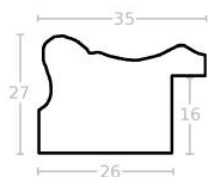

Cena detaliczna: 0.94 zł/cm
Specyfikacja: kod ramy AP IN
2810 753

Rama drewniana AP S 959.145 ZŁOTO

Cena detaliczna: 2.15 zł/cm
Specyfikacja: kod ramy AP S
959 145

hergon

Rama drewniana AP PL 735/177 SREBRO+złoto