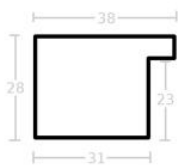

hergon

Rama drewniana sosnowa 3828PW

Cena detaliczna: 0.50 zł/cm

Specyfikacja: kod ramy
3828PW

Wykończenie: surowe
sosnowe drewno