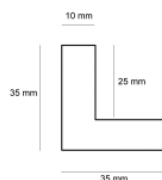

Rama drewniana SY L 3535 BIAŁA

Cena detaliczna: 1.05 zł/cm
Specyfikacja: SY L 3535/03
Wykończenie: folia