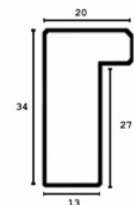

Rama drewniana AP S 330/104 STARE SREBRO

Cena detaliczna: 1.98 zł/cm
Specyfikacja: kod listwy AP S 330/104
Wykończenie: folia