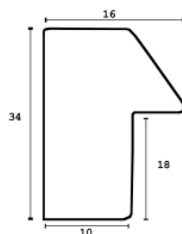

Rama drewniana AP S 318.356 BRĄZOWA

Cena detaliczna: 1.35 zł/cm
Specyfikacja: kod listwy AP S 318/356