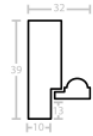

Rama Drewniana Dębowa K4G + Slip PL 14B ARG

Cena detaliczna: 1.40 zł/cm