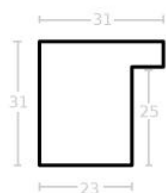

Rama drewniana AP IN 3131.667 CIEPŁE SREBRO

Cena detaliczna: 1.20 zł/cm
Specyfikacja: kod ramy AP IN
3131 667
Wykończenie: okleina
metaliczna