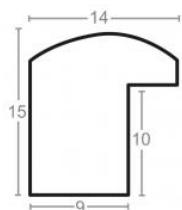

Rama drewniana SY 711 BRĄZ + ZŁOTO

Cena detaliczna: 1.52 zł/cm
Specyfikacja: kod listwy 711/03

hergon

Rama drewniana SY 1404 BRAŻ

Cena detaliczna: 0.47 zł/cm
 Specyfikacja: kod listwy SY
 1404/11
 Wykończenie: okleina