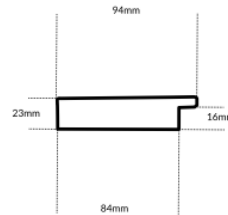

Rama drewniana AP S 9014.1010 SREBRO POŁYSK ODCIŚNIĘTE PŁÓTNO

Cena detaliczna: 4.95 zł/cm
Specyfikacja: kod listwy AP S 9014/1010
Wykończenie: szlagmetal