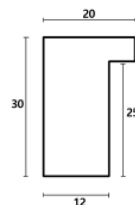

Rama drewniana AP IN 1930.914 SZARY KAMIEN

Cena detaliczna: 0.99 zł/cm
Specyfikacja: kod listwy AP IN 1930/914
Wykończenie: okleina