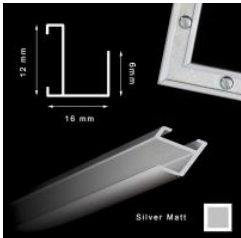

Cena detaliczna: 40.00 zł/szt.

Rama aluminiowa ze szkłem CZARNA 18x24 cm