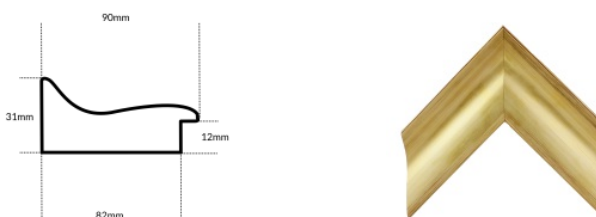

Rama drewniana AP IN 5757.717 ZŁOTO

Cena detaliczna: 2.66 zł/cm
Specyfikacja: kod listwy AP IN 5757/717
Wykończenie: folia