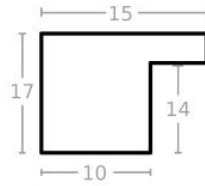

hergon

Rama drewniana AP IN 1717/985 BIAŁA DRAPANA

Cena detaliczna: 0.75 zł/cm

Specyfikacja: IN 17174/985

Wykończenie: okleina