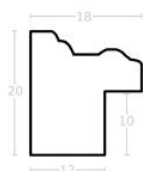

Rama drewniana AP S 327.70 ZŁOTO

Cena detaliczna: 1.72 zł/cm
Specyfikacja: kod listwy S 327/70
Wykończenie: szlagmetal