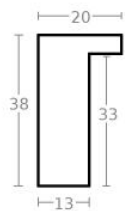

Rama drewniana SY 2325 JASNY BRAZ

Cena detaliczna: 0.50 zł/cm
Specyfikacja: kod ramy SY 2325 519

Rama drewniana SY 2325 CIEMNY BRAZ

Cena detaliczna: 0.50 zł/cm
Specyfikacja: kod ramy SY 2325 581

hergon

Rama drewniana sosnowa K4 PŁASKA