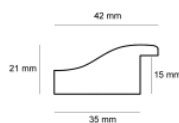

hergon

Rama drewniana AP GG 140 000 003 SREBRNY

Cena detaliczna: 1.70 zł/cm
Specyfikacja: kod listwy GG
140 000 003