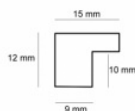

Rama drewniana AP S 2010/758 FIOLETOWA

Cena detaliczna: 0.93 zł/cm
Specyfikacja: kod listwy S 2010/758
Wykończenie: okleina