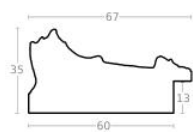

Cena detaliczna: 2.90 zł/cm
Specyfikacja: kod ramy IN 7532
640

Rama drewniana AP IN 7532/686 PERŁOWA

Cena detaliczna: 2.90 zł/cm
Specyfikacja: kod ramy IN 7532
686

hergon

Rama drewniana AP IN 7532/740 STARE ZŁOTO