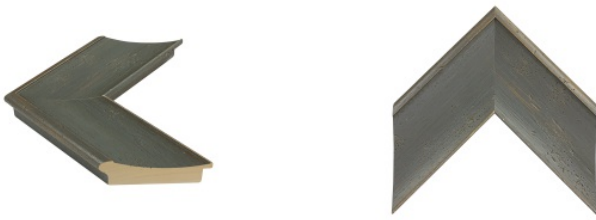

hergon

Rama drewniana AP BO 179.83.052 SZARA

Cena detaliczna: 3.73 zł/cm
Specyfikacja: AP BO 179 83 052
Wykończenie: malowanie