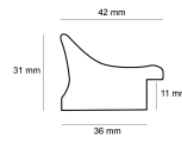

Rama drewniana IN 5474 BIAŁY+ZŁOTO

Cena detaliczna: 1.90 zł/cm

Specyfikacja: kod listwy IN 5474/884

Wykończenie: folia