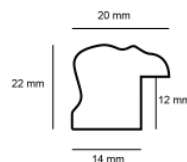

Rama drewniana AP LC 281/2001 BEŻOWA

Cena detaliczna: 1.40 zł/cm
Specyfikacja: kod listwy LC 281/2001
Wykończenie: malowanie