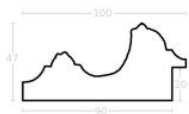

hergen

Rama drewniana AP BO 066 03 090 MACCHIATO

Cena detaliczna: 4.50 zł/cm
Specyfikacja: kod ramy BO 066 03 090
Wykończenie: czeczota, lakier