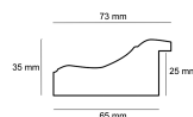

Rama drewniana AP A 279.53.050 ZŁOTO + NIEBIESKI

Cena detaliczna: 1.75 zł/cm
Specyfikacja: A27953050
Wykończenie: Folia metaliczna