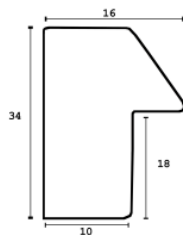

Rama drewniana AP S 784.460 SUROWA

Cena detaliczna: 1.09 zł/cm
Specyfikacja: kod listwy AP S 784/460