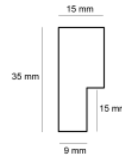

Rama drewniana AP S 2009/52 BIAŁY MAT

Cena detaliczna: 1.70 zł/cm
Specyfikacja: kod listwy S 2009/52
Wykończenie: okleina