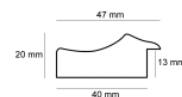

Rama drewniana AP S 2020/202 ZIELONA

Cena detaliczna: 1.80 zł/cm

Specyfikacja: AP S 2020/202

Wykończenie: okleina