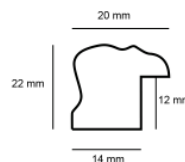

Rama drewniana AP LC 28/2008 CIEMNY SZARY

Cena detaliczna: 1.40 zł/cm
Specyfikacja: kod listwy LC 281/2008
Wykończenie: malowanie