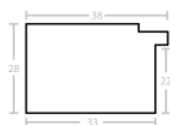

Rama Drewniana Sosnowa 3828F Bordeaux + Bronze

Cena detaliczna: 0.90 zł/cm
Wykończenie: Malowanie
farbami akrylowymi Kolor
Główny: "Bordeaux" Kolor
Dodatkowy: "Bronze"
(metaliczny)