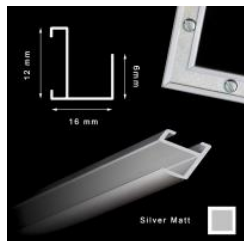

hergon

Rama aluminiowa ZŁOTO MAT

Cena detaliczna: 0.40 zł/cm

Specyfikacja: alu/ZŁ

Wykończenie: aluminium