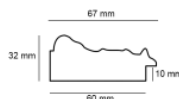

Rama drewniana SY L 2401/1 SREBRO

Cena detaliczna: 2.12 zł/cm

Specyfikacja: L 2401/1

Wykończenie: folia