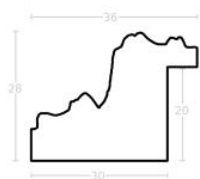

hergon

Rama drewniana AP BO 230.43.086 CZARNA

Cena detaliczna: 2.12 zł/cm
Specyfikacja: kod ramy AP BO 230 43 086
Wykończenie: bejca, szlagmetal