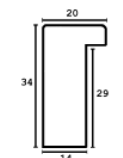

Rama drewniana SY 2021 BIAŁA

Cena detaliczna: 0.85 zł/cm
Specyfikacja: kod listwy SY
2021/703