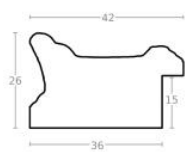

hergon

Rama drewniana AP IN 6201.683 KREMOWA + SREBRO

Cena detaliczna: 1.83 zł/cm
Specyfikacja: kod ramy IN 6201 686