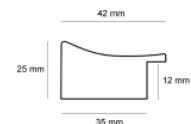

Rama drewniana AP GG 107 000 001 CZARNA

Cena detaliczna: 1.70 zł/cm
Specyfikacja: kod listwy AP GG 107 000 001