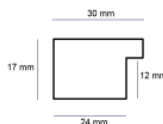

Rama drewniana M 1096 CZARNA

Cena detaliczna: 1.08 zł/cm
Specyfikacja: M 1096/440
Wykończenie: folia