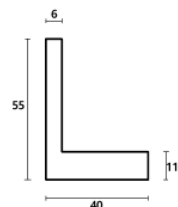

Rama drewniana AP IN 1131.334 BRĄZOWA

Cena detaliczna: 2.03 zł/cm
Specyfikacja: kod listwy AP IN 1131/334