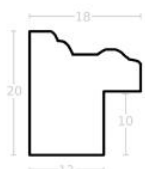

Rama drewniana AP S 327.74 WENGE

Cena detaliczna: 1.12 zł/cm
Specyfikacja: kod listwy AP S
327/74