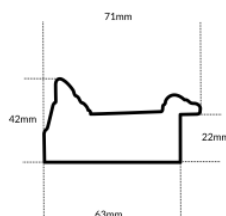

Specyfikacja: kod listwy M 3569/88

Wykończenie: folia

Rama drewniana NJ 650 BRAZ + ZŁOTO

Cena detaliczna: 0.39 zł/cm

Specyfikacja: kod listwy NJ 650-05

Wykończenie: bejca

Rama drewniana AP S 325.74 CZARNA

Cena detaliczna: 3.16 zł/cm