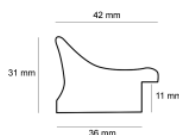

Rama drewniana AP IN 5474 ZŁOTO

Cena detaliczna: 1.90 zł/cm
Specyfikacja: kod listwy IN 5474/705
Wykończenie: folia

Rama drewniana IN 5474 BIAŁY+ZŁOTO

Cena detaliczna: 1.90 zł/cm
Specyfikacja: kod listwy IN 5474/884
Wykończenie: folia