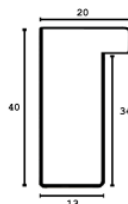

Rama drewniana IN 2141/640 ZŁOTO SZAMPAŃSKIE

Cena detaliczna: 1.72 zł/cm
Specyfikacja: kod listwy AP IN 2141 640