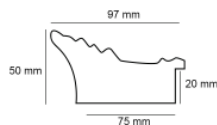

Rama drewniana AP LC 4900/2001 BEŻOWY

Cena detaliczna: 6.65 zł/cm

Specyfikacja: kod listwy LC 4900/2001

Wykończenie: malowanie