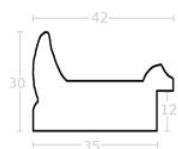

Rama drewniana AP BO184.63.091 NOCE ANTICO

Cena detaliczna: 2.92 zł/cm
Specyfikacja: kod listwy AP BO 184.63.091

Rama drewniana AP IN 2557.740 ZŁOTA

Cena detaliczna: 1.80 zł/cm
Specyfikacja: kod ramy IN 2557 740