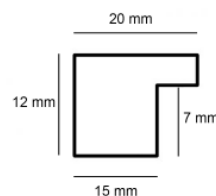

Rama drewniana sosnowa K1 Płaska

Cena detaliczna: 0.15 zł/cm

Specyfikacja: kod listwy K1

Wykończenie: surowe sosnowe drewno