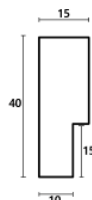

Rama drewniana AP IN 1121/334 BRĄZOWA

Cena detaliczna: 1.38 zł/cm
Specyfikacja: kod listwy AP IN 1121/334