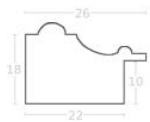

Rama drewniana sosnowa 204

Cena detaliczna: 0.25 zł/cm
Specyfikacja: kod listwy 204
Wykończenie: surowe sosnowe drewno