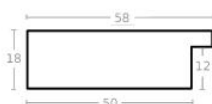

Rama drewniana sosnowa 6PW

Cena detaliczna: 0.50 zł/cm
Specyfikacja: kod ramy 6PW
Wykończenie: surowe sosnowe drewno