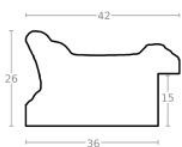

Rama drewniana AP IN 6201.999 CZARNA + ŻŁOTE FELC + WZOREK

Cena detaliczna: 1.83 zł/cm
Specyfikacja: kod ramy AP IN
6201 999