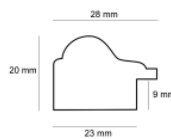

Rama drewniana 2801 SREBRO

Cena detaliczna: 0.90 zł/cm

Specyfikacja: 2801/02

Wykończenie: folia