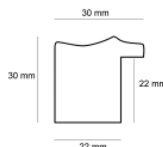

Rama drewniana SY B 5020/03 BRAZ METALICZNY

Cena detaliczna: 1.30 zł/cm

Specyfikacja: SY B 5020/03

Wykończenie: folia