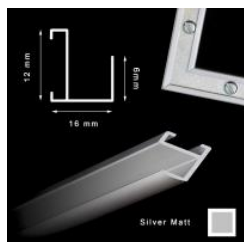

Cena detaliczna: 65.00 zł/szt.