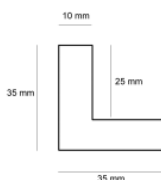

Rama drewniana SY L 3535 BIEL + SREBRO

Cena detaliczna: 1.05 zł/cm
Specyfikacja: SY L 3535/01
Wykończenie: malowanie