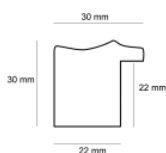

Rama drewniana SY B 5020 /06 CZARNA ZE ŻŁOTEM

Cena detaliczna: 1.30 zł/cm
Specyfikacja: B 5020/06
Wykończenie: folia