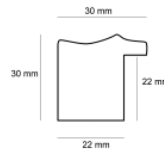

Rama drewniana SY B 5020/03 BRĄZ METALICZNY

Cena detaliczna: 1.30 zł/cm

Specyfikacja: SY B 5020/03

Wykończenie: folia