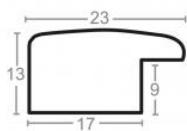

Rama drewniana SY 2325 JASNY BRĄZ

Cena detaliczna: 0.50 zł/cm
Specyfikacja: kod ramy SY 2325 519

hergon

Rama drewniana SY 2325 CIEMNY BRAŻ

Cena detaliczna: 0.50 zł/cm
Specyfikacja: kod ramy SY 2325
581

Rama drewniana AP IN 7532/570 WENGE