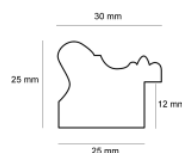

Rama drewniana AP A 240.23.286 BIAŁA

Cena detaliczna: 1.48 zł/cm

Specyfikacja: kod listwy AP A 240 23 286

Wykończenie: bejca