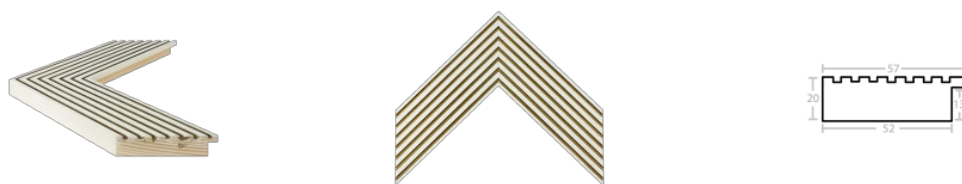

Rama Drewniana Sosnowa 6PF Ivory White + Bronze

Cena detaliczna: 1.30 zł/cm
Wykończenie: Malowanie farbami akrylowymi oraz woskowanie. Kolor Główny: "Ivory..."