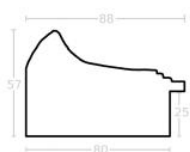

Rama drewniana AP S 957/147 MAHOŃ

Cena detaliczna: 5.45 zł/cm
Specyfikacja: kod listwy S 957
147
Wykończenie: bejca,
szlagmetal