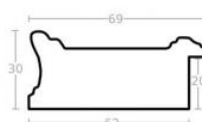

Rama drewniana AP IN 6202.670 CZARNA + SREBRO

Cena detaliczna: 2.60 zł/cm
Specyfikacja: kod listwy AP IN 6202.670