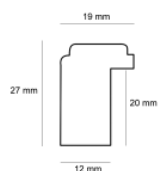

Rama drewniana AP S 945/716 CIEPŁE SREBRO+CZERWIĘŃ POSTARZANA

Cena detaliczna: 1.45 zł/cm
Specyfikacja: kod listwy AP S 945/716
Wykończenie: folia