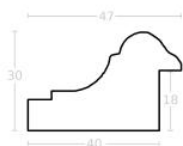

Rama drewniana SY 5003/105 BRAZ + ŻŁOTO

Cena detaliczna: 1.88 zł/cm
Specyfikacja: kod ramy SY
5003 105