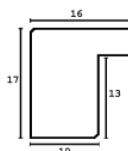

Rama drewniana AP IN 1717/546 CIEMNY BRAZ

Cena detaliczna: 0.75 zł/cm

Specyfikacja: kod listwy IN 1717 546

Wykończenie: okleina