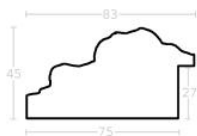

hergon

Rama drewniana AP A 27563045 CZARNA

Cena detaliczna: 5.82 zł/cm
Specyfikacja: kod ramy
A27563045
Wykończenie: lakier