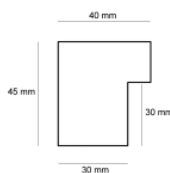

Rama drewniana AP IN 3131.985 BIAŁA DRAPANA

Cena detaliczna: 1.20 zł/cm
Specyfikacja: kod listwy IN 3131/985
Wykończenie: okleina

hergon

Rama drewniana AP IN 4642.985 BIAŁA DRAPANA

Cena detaliczna: 2.73 zł/cm
Specyfikacja: kod listwy AP IN 4642/985
Wykończenie: okleina