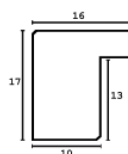

Rama drewniana AP IN 1717/541 BEŻOWA

Cena detaliczna: 0.75 zł/cm
Specyfikacja: kod listwy IN
1717 541
Wykończenie: okleina