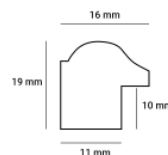

Rama drewniana SY 155/03 ZŁOTO+CZERŃ

Cena detaliczna: 0.72 zł/cm
Specyfikacja: kod listwy 155/03
Wykończenie: szlagmetal