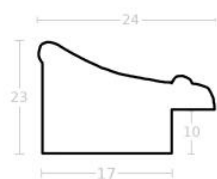

hergon

Rama drewniana AP S 959.149 BIAŁA

Cena detaliczna: 2.15 zł/cm
Specyfikacja: kod ramy AP S
959 149