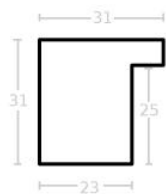

Rama drewniana AP IN 3131.667 CIEPŁE SREBRO

Cena detaliczna: 1.20 zł/cm
Specyfikacja: kod ramy AP IN 3131 667
Wykończenie: okleina metaliczna