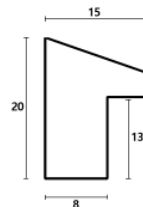

Rama drewniana AP S 601/624 POMARAŃCZOWA

Cena detaliczna: 1.10 zł/cm
Specyfikacja: kod listwy AP S 601/624
Wykończenie: bejca