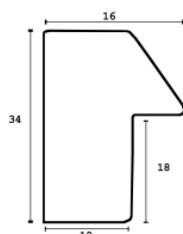

Rama drewniana AP S 318.356 BRĄZOWA

Cena detaliczna: 1.35 zł/cm
Specyfikacja: kod listwy AP S
318/356