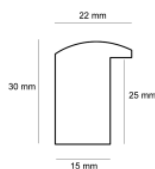

Rama drewniana AP GG 187 000 003 SREBRO

Cena detaliczna: 1.48 zł/cm
Specyfikacja: GG 187 000 003
Wykończenie: okleina