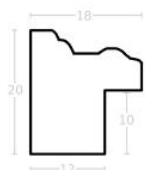

Rama drewniana AP S 327.70 ZŁOTO

Cena detaliczna: 1.72 zł/cm
Specyfikacja: kod listwy S 327/70
Wykończenie: szlagmetal