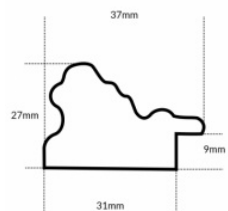

Rama drewniana NJ 560 KREMOWA

Cena detaliczna: 0.69 zł/cm

Specyfikacja: kod NJ 560/23

Wykończenie: malowanie