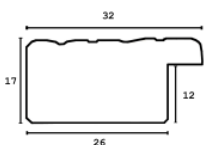

Cena detaliczna: 1.90 zł/cm

Specyfikacja: kod listwy AP IN 7531/740

Wykończenie: folia

Rama drewniana AP IN 6202.740 ZŁOTA

Cena detaliczna: 2.60 zł/cm

Specyfikacja: kod listwy AP IN 6202/740

Rama drewniana AP IN 3237.726 ZŁOTO MAT