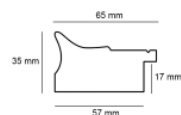

Rama drewniana SY B 4260/03 ZIELEŃ + KREM

Cena detaliczna: 2.28 zł/cm
Specyfikacja: B 4260/03
Wykończenie: malowanie