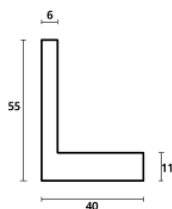

Rama drewniana AP IN 1131.330 KREMOWA

Cena detaliczna: 2.03 zł/cm
Specyfikacja: kod listwy AP IN
1131/330