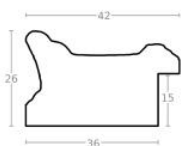

Rama drewniana AP IN 6201.683 KREMOWA + SREBRO

Cena detaliczna: 1.83 zł/cm
Specyfikacja: kod ramy IN 6201
686