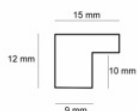

Rama drewniana AP S 2010/46 SREBRO LUSTRZANE

Cena detaliczna: 1.30 zł/cm
Specyfikacja: kod listwy S 2010/46