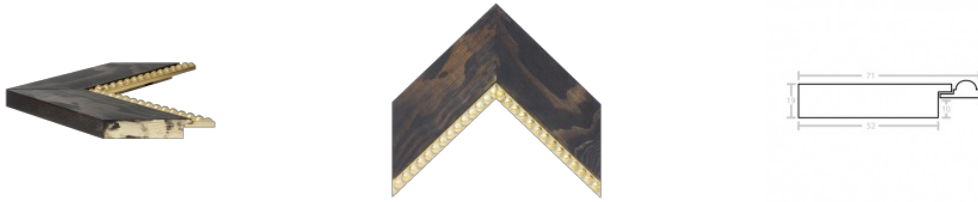

Rama Drewniana 6PW Heban_3161 + Slip PL14B_ORO

Cena detaliczna: 1.60 zł/cm