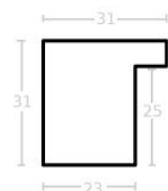

Rama drewniana AP IN 3131.975 CZARNA DRAPANA

Cena detaliczna: 1.20 zł/cm

Specyfikacja: kod listwy AP IN 3131/975

Wykończenie: okleina