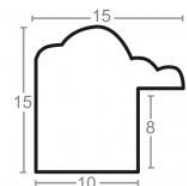

Rama drewniana SY 1502/03 CIEPŁE SREBRO

Cena detaliczna: 0.50 zł/cm
Specyfikacja: kod listwy SY 1502/03
Wykończenie: folia