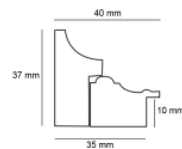

Rama drewniana sosnowa 204+30T

Cena detaliczna: 0.45 zł/cm
Specyfikacja: 204+L1
Wykończenie: surowe drewno
sosnowe