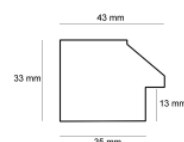

Rama drewniana L 1535 JASNE ŻŁOTO

Cena detaliczna: 1.96 zł/cm

Specyfikacja: L 1535/01

Wykończenie: szlagmetal