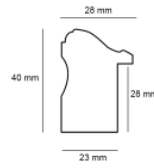

Rama drewniana SY 3022/504 BRAZ + ZŁOTO

Cena detaliczna: 1.12 zł/cm

Specyfikacja: SY 3022/504

Wykończenie: bejca