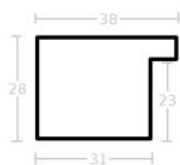

Rama drewniana sosnowa 3828PW

Cena detaliczna: 0.50 zł/cm

Specyfikacja: kod ramy 3828PW

Wykończenie: surowe sosnowe drewno