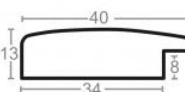

Rama drewniana SY 4026/508 CZARNY POŁYSK

Cena detaliczna: 0.80 zł/cm
Specyfikacja: kod listwy SY 4026/508