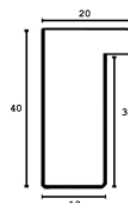

Rama drewniana AP IN 2141/740 ZŁOTO

Cena detaliczna: 1.72 zł/cm
Specyfikacja: kod listwy AP IN
2141 740