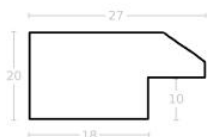

Rama drewniana AP S 809.239 BIAŁA PRZECIERANA

Cena detaliczna: 1.09 zł/cm
Specyfikacja: kod ramy AP S
809 239