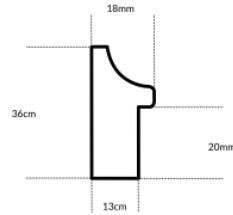

Rama drewniana sosnowa 30T

Cena detaliczna: 0.30 zł/cm
Specyfikacja: kod listwy 30T
Wykończenie: naturalne drewno sosnowe