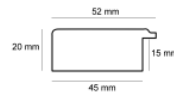

Rama drewniana AP GG 150 000 003 PLATYNOWY

Cena detaliczna: 1.75 zł/cm
Specyfikacja: kod listwy AP GG 150 000 003
Wykończenie: folia