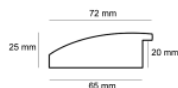

Rama drewniana AP GG 973 000 001 CZARNY

Cena detaliczna: 2.64 zł/cm
Specyfikacja: kod listwy AP GG 973 000 001
Wykończenie: folia