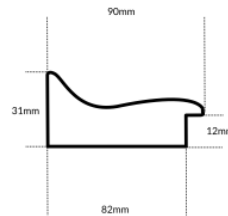

Rama drewniana AP IN 5757.616PEWTER

Cena detaliczna: 2.66 zł/cm
Specyfikacja: kod listwy AP IN 5757/616
Wykończenie: folia

Rama drewniana AP IN 5757.718 MIEDZIANY

Cena detaliczna: 2.66 zł/cm
Specyfikacja: kod listwy AP IN 5757/718
Wykończenie: folia