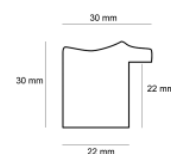

Rama drewniana SY B 5020/03 BRAŹ METALICZNY

Cena detaliczna: 1.30 zł/cm
Specyfikacja: SY B 5020/03
Wykończenie: folia