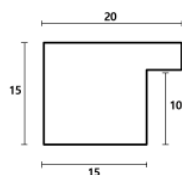

SY 951/01 CZECZOTA LAKIER

Cena detaliczna: 0.88 zł/cm
Specyfikacja: SY 951/01
CZECZOTA LAKIER
Wykończenie: czeczota lakier