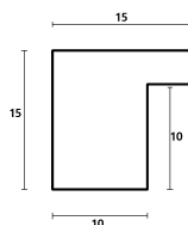

Rama drewniana AP SM 15 BRAŻ + ZŁOTO

Cena detaliczna: 0.83 zł/cm
Specyfikacja: kod listwy AP SM
15/81
Wykończenie: bejca,
szlagmetal