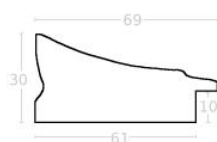

Rama drewniana AP IN 7502/481 BIAŁA

Cena detaliczna: 2.35 zł/cm
Specyfikacja: kod ramy IN 7502 481