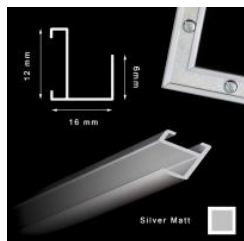

hergon

Rama aluminiowa SREBRO MAT

Cena detaliczna: 0.40 zł/cm

Specyfikacja: alu/SR

Wykończenie: aluminium