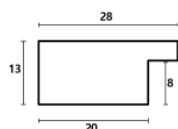

Rama drewniana AP SM 30/81 BRĄZ + ZŁOTO

Cena detaliczna: 1.15 zł/cm
Specyfikacja: kod listwy AP SM 30/81
Wykończenie: bejca

Rama drewniana SY 1819 /4 WENGE

Cena detaliczna: 1.32 zł/cm
Specyfikacja: kod listwy SY 1819/4