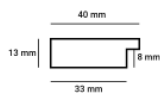

Rama drewniana SY 4020/503 BIAŁA

Cena detaliczna: 0.76 zł/cm

Specyfikacja: kod listwy
4020/503

Wykończenie: okleina