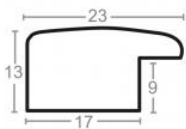

Rama drewniana SY 2325 CZERWONA POŁYSK

Cena detaliczna: 0.50 zł/cm
Specyfikacja: kod ramy SY 2325 528

Rama drewniana SY 2325 BORDOWA POŁYSK

Cena detaliczna: 0.50 zł/cm
Specyfikacja: kod ramy SY 2325 564

Rama drewniana SY 1525 CZERWONA