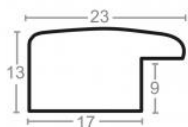

Rama drewniana SY 2325 NIEBIESKA

Cena detaliczna: 0.50 zł/cm
Specyfikacja: kod ramy SY 2325
821