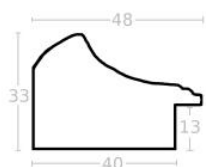

Rama drewniana AP S 958.147 MAHOŃ

Cena detaliczna: 3.60 zł/cm
Specyfikacja: kod ramy AP S
958 147