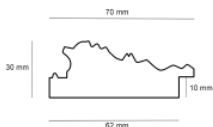

Rama drewniana ATENA BIAŁA

Cena detaliczna: 2.64 zł/cm
Specyfikacja: kod listwy ATENA/03
Wykończenie: malowanie