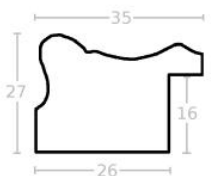

Rama drewniana AP PL 735/177 SREBRO+złoto

Cena detaliczna: 1.12 zł/cm
Specyfikacja: kod ramy AP PL 735 177