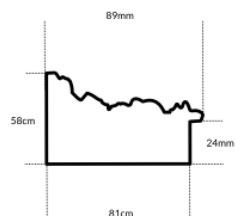

Rama drewniana AP A 803.64.044 SREBRO

Cena detaliczna: 8.90 zł/cm
Specyfikacja: kod listwy AP A 807.74.044 SREBRO
Wykończenie: szlagmetal