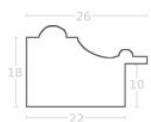

Rama drewniana sosnowa 204

Cena detaliczna: 0.25 zł/cm

Specyfikacja: kod listwy 204

Wykończenie: surowe sosnowe drewno