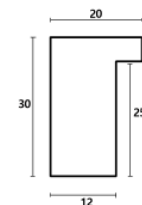

Rama drewniana AP IN 1930.975 CZARNA DRAPANA

Cena detaliczna: 0.99 zł/cm

Specyfikacja: AP IN 1930/975

Wykończenie: okleina