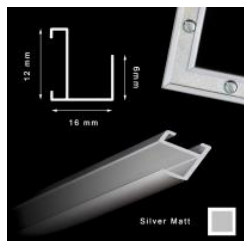

Cena detaliczna: 40.00 zł/szt.

Rama aluminiowa ze szkłem ZŁOTO MAT 18x24 cm

Cena detaliczna: 45.00 zł/szt.

Rama aluminiowa ze szkłem ZŁOTO MAT 21x29,7 cm (A4)

Cena detaliczna: 55.00 zł/szt.

Rama aluminiowa ze szkłem ZŁOTO MAT 24x30 cm