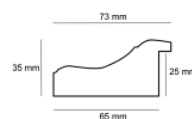

Specyfikacja: kod listwy A 807.64.043

Wykończenie: szlagmetal

Rama drewniana AP A 803.64.044 SREBRO

Cena detaliczna: 8.90 zł/cm

Specyfikacja: kod listwy AP A 807.74.044 SREBRO

Wykończenie: szlagmetal

Rama drewniana AP A 279.53.050 ZŁOTO + NIEBIESKI