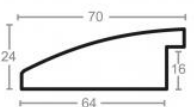

Rama drewniana SY 7101/33 ZŁOTO + BRAŹ

Cena detaliczna: 1.88 zł/cm
Specyfikacja: kod listwy SY 7101/33

hergon

Rama drewniana SY 7101/36 JASNY BRĄZ

Cena detaliczna: 1.88 zł/cm
Specyfikacja: kod listwy SY 7101/36