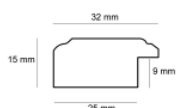

Rama drewniana AP S 16 BRAŹ

Cena detaliczna: 0.90 zł/cm
Specyfikacja: S 16/NAB
Wykończenie: bejca