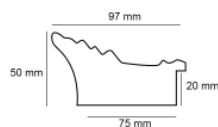

Rama drewniana AP LC 4900/2000 SZARY

Cena detaliczna: 6.65 zł/cm

Specyfikacja: kod listwy LC 4900/2000

Wykończenie: malowanie