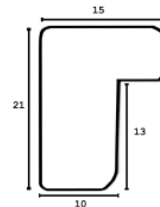

Rama drewniana AP S 332.102 GRAFIT

Cena detaliczna: 1.35 zł/cm
Specyfikacja: kod listwy AP S 332/102
Wykończenie: folia