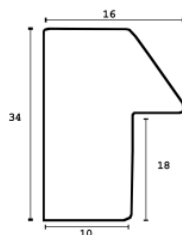

Rama drewniana AP S 318.354 BEŻOWA

Cena detaliczna: 1.35 zł/cm
Specyfikacja: kod listwy S 318/354