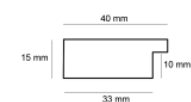

Rama drewniana AP A 226.81.080 CZECZOT JASNY BRĄZ

Cena detaliczna: 3.10 zł/cm

Specyfikacja: Kod listwy AP A226.81.080

Wykończenie: Lakierowanie