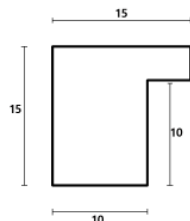

Rama drewniana SY 4026/533 BIAŁY POŁYSK

Cena detaliczna: 0.80 zł/cm
Specyfikacja: kod listwy SY 4026/533

Rama drewniana AP SM 15 BIAŁA + SREBRO

Cena detaliczna: 0.83 zł/cm

Specyfikacja: kod listwy SM 15/83