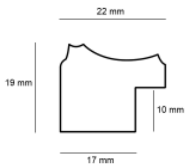

Rama L 4518 GRAFIT

Cena detaliczna: 0.64 zł/cm
Specyfikacja: L 4518 GRAFIT
Wykończenie: folia