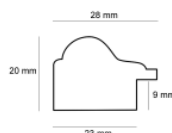

Cena detaliczna: 1.75 zł/cm

Specyfikacja: A 279.53.051

Wykończenie: folia

hergon

Rama drewniana 2802 ZŁOTO

Cena detaliczna: 0.54 zł/cm
 Specyfikacja: 2802/01
 Wykończenie: folia

Rama drewniana 2801 SREBRO + BIEL