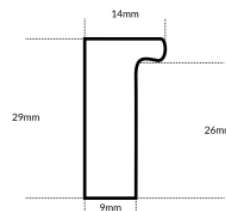

Rama drewniana NJ 125 CIEPŁE SREBRO

Cena detaliczna: 0.56 zł/cm

Specyfikacja: kod listwy NJ 125-82

Wykończenie: folia