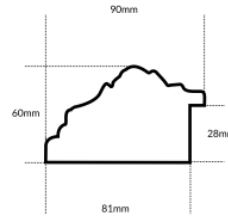

Rama drewniana AP A 275.63.031 ZŁOTA

Cena detaliczna: 5.82 zł/cm
Specyfikacja: kod listwy AP A 275.63.031
Wykończenie: szlagmetal