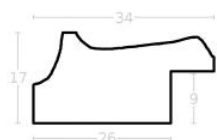

Rama drewniana AP IN 5301.174 CZARNY POŁYSK

Cena detaliczna: 1.02 zł/cm
Specyfikacja: kod ramy AP IN 5301 174