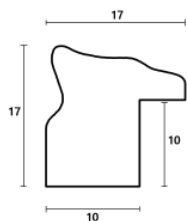

Rama drewniana SY M 3590/33 CIEPŁE SREBRO

Cena detaliczna: 0.35 zł/cm

Specyfikacja: kod listwy M
3590/33

Wykończenie: folia