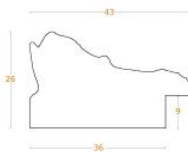

Rama drewniana AP IN 7531.570 WENGE

Cena detaliczna: 1.72 zł/cm
Specyfikacja: kod ramy AP IN 7531 570