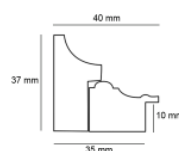

Rama drewniana sosnowa 204+30T

Cena detaliczna: 0.45 zł/cm

Specyfikacja: 204+L1

Wykończenie: surowe drewno sosnowe