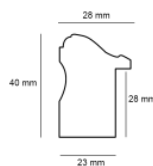

Rama drewniana AP GG 187 000 002 ZŁOTO

Cena detaliczna: 1.48 zł/cm
Specyfikacja: GG 187 000 002
Wykończenie: folia

hergon

Rama drewniana SY 3022/504 BRAZ + ZŁOTO

Cena detaliczna: 1.12 zł/cm
Specyfikacja: SY 3022/504
Wykończenie: bejca