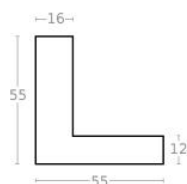

Rama drewniana AP IN 2137 471 CZARNA

Cena detaliczna: 3.52 zł/cm
Specyfikacja: kod ramy AP IN 2137 471