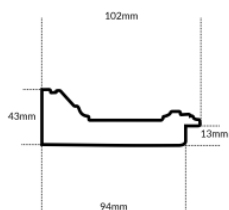

Rama drewniana NJ 415 STARE SREBRO

Cena detaliczna: 4.00 zł/cm
Specyfikacja: kod listwy NJ
415-02
Wykończenie: folia