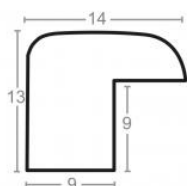

Rama drewniana SY 1525 NATURALNA

Cena detaliczna: 0.35 zł/cm
Specyfikacja: kod listwy
 1525/801

Rama drewniana SY 2026 BRĄZOWA

Cena detaliczna: 0.48 zł/cm
Specyfikacja: kod listwy
 2026/504
Wykończenie: okleina