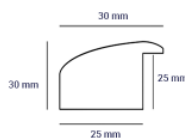

Rama drewniana sosnowa 3OW

Cena detaliczna: 0.50 zł/cm
Specyfikacja: kod listwy: 3OW
Wykończenie: naturalne drewno sosnowe