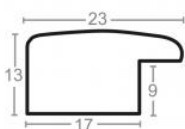

Rama drewniana SY 2325/901 BIAŁA

Cena detaliczna: 0.50 zł/cm
Specyfikacja: kod ramy SY 2325 901