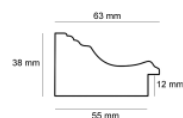

Rama drewniana M 1287 CZARNA

Cena detaliczna: 2.45 zł/cm
Specyfikacja: M 1287/414
Wykończenie: okleina