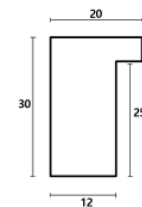

Rama drewniana AP IN 1930.541 BEŻOWA

Cena detaliczna: 0.92 zł/cm
Specyfikacja: kod listwy AP IN 1930/541
Wykończenie: okleina