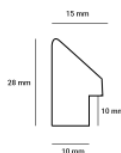

Rama drewniana SY 1528/001 CZARNY+ZŁOTO

Cena detaliczna: 0.70 zł/cm
Specyfikacja: kod listwy 1528/001
Wykończenie: okleina