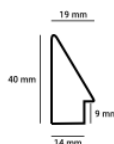

Rama drewniana SY 1940/515 CZARNA

Cena detaliczna: 0.98 zł/cm

Specyfikacja: kod listwy
1940/515

Wykończenie: okleina