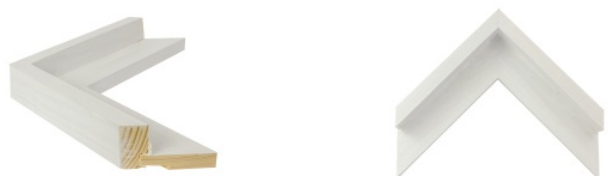

Rama drewniana AB BIAŁA

Cena detaliczna: 1.20 zł/cm
Specyfikacja: AB BIAŁA
Wykończenie: malowanie