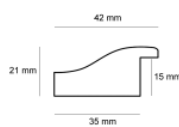

Cena detaliczna: 1.70 zł/cm
Specyfikacja: kod listwy AP GG 107 000 007

Rama drewniana AP GG 140 000 002 CZARNA