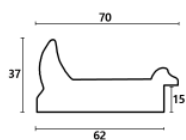

Rama drewniana M 3574/31 ZŁOTO

Cena detaliczna: 2.20 zł/cm
Specyfikacja: kod listwy M 3574/31
Wykończenie: folia

hergon

Rama drewniana M 3574/33 CIEPŁE SREBRO

Cena detaliczna: 2.20 zł/cm
Specyfikacja: kod listwy M 3574/33
Wykończenie: folia