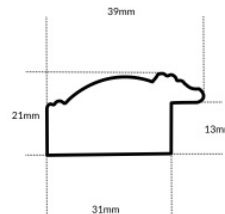

Rama drewniana AP A 247.23.286 BIAŁA

Cena detaliczna: 1.39 zł/cm
Specyfikacja: kod listwy AP A 247.23.286
Wykończenie: bejca