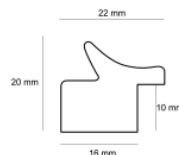

Rama drewniana AP A 332 23 080 JASNE ŻŁOTO

Cena detaliczna: 1.74 zł/cm
Specyfikacja: A 332 23 080
Wykończenie: folia