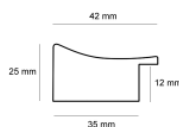

Cena detaliczna: 1.70 zł/cm
Specyfikacja: kod listwy AP GG 107 000 004

Rama drewniana AP GG 107 000 006 KREMOWA