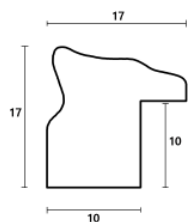

Rama drewniana SY M 3590/31 ZŁOTO

Cena detaliczna: 0.50 zł/cm
Specyfikacja: kod listwy M 3590/31
Wykończenie: folia