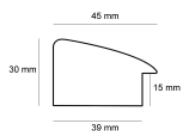

hergon

Rama drewniana AP S 491/215 GRAFIT DRAPANY

Cena detaliczna: 2.18 zł/cm
Specyfikacja: AP S 491/ 215
Wykończenie: -