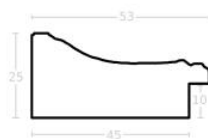

Rama drewniana SY 5301/78 STARE ZŁOTO

Cena detaliczna: 1.66 zł/cm
Specyfikacja: kod listwy SY 5301/78