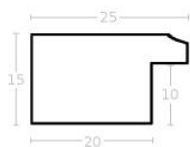

Cena detaliczna: 0.94 zł/cm
Specyfikacja: kod ramy APIN
2810 673

Rama drewniana AP IN 2810.753 ZŁOTO

Cena detaliczna: 0.94 zł/cm
Specyfikacja: kod ramy AP IN
2810 753

Rama drewniana AP IN 2810.773 BRĄZ METALICZNY