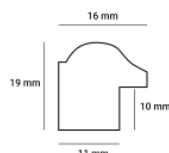

Rama drewniana SY 155/03 ZŁOTO+CZERŃ

Cena detaliczna: 0.72 zł/cm
Specyfikacja: kod listwy 155/03
Wykończenie: szlagmetal