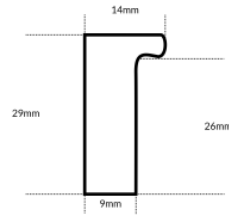

hergon

Rama drewniana NJ 125 CIEPŁE SREBRO

Cena detaliczna: 0.56 zł/cm

Specyfikacja: kod listwy NJ 125-82

Wykończenie: folia