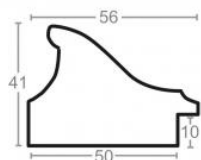

Rama drewniana SY 5601/54 BRĄZ + ZŁOTO

Cena detaliczna: 2.16 zł/cm
Specyfikacja: kod listwy SY
5601/54