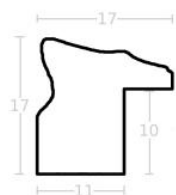

Cena detaliczna: 0.76 zł/cm
Specyfikacja: kod ramy IN 7500 673

hergen

Rama drewniana AP IN 7500/753 ZŁOTO

Cena detaliczna: 0.76 zł/cm
Specyfikacja: kod ramy IN 7500
753

Rama drewniana AP IN 7500/773 BRĄZ METALICZNY