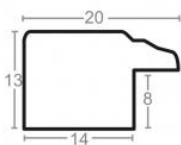

Rama drewniana SY 2026 CZARNA

Cena detaliczna: 0.48 zł/cm

Specyfikacja: kod listwy 2026/570