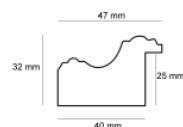

Rama drewniana SY 038 /01 ZŁOTO

Cena detaliczna: 1.20 zł/cm
Specyfikacja: 038/01
Wykończenie: szlagmetal