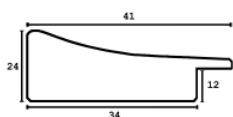

Rama drewniana SY B 5760/03 BRAŹOWA

Cena detaliczna: 1.44 zł/cm
Specyfikacja: kod listwy SY B 5760/03