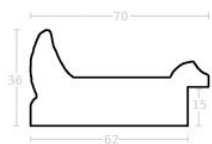

Rama drewniana AP IN 2558.773 BRAŻ METALICZNY

Cena detaliczna: 2.87 zł/cm
Specyfikacja: kod ramy AP IN
2558 773