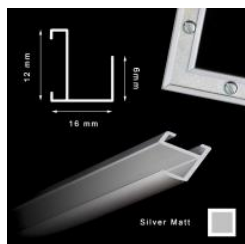

Rama aluminiowa z pleksi SREBRO MAT 28x35 cm

Cena detaliczna: 65.00 zł/szt.