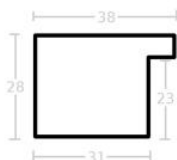

Rama drewniana sosnowa 3828PW

Cena detaliczna: 0.50 zł/cm
Specyfikacja: kod ramy 3828PW
Wykończenie: surowe sosnowe drewno