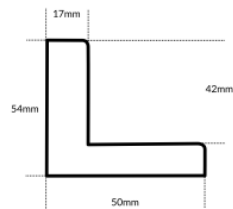

Rama drewniana dębowa AB/D2 Głęboka do szerokich prac

Cena detaliczna: 2.00 zł/cm
Specyfikacja: kod listwy AB/D2
DĄB
Wykończenie: Dąb naturalne
drewno, długość ram
dębowych do 240 cm