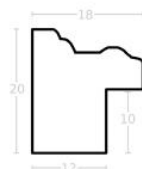

Rama drewniana AP S 327.275 ZŁOTO+PRZECIERKI

Cena detaliczna: 1.72 zł/cm
Specyfikacja: kod AP S 327/275
Wykończenie: szlagmetal