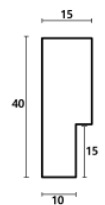

Rama drewniana AP IN 1121/330 KREMOWA

Cena detaliczna: 1.38 zł/cm
Specyfikacja: kod listwy AP IN 1121/330