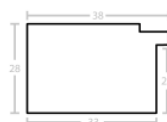

Rama Drewniana Sosnowa 3828F Ultramarine + Pale Gold

Cena detaliczna: 0.90 zł/cm
Wykończenie: Malowanie farbami akrylowymi oraz woskowanie. Kolor Główny:...