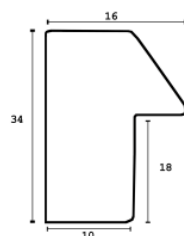

Rama drewniana AP S 808/238 CZARNA

Cena detaliczna: 1.09 zł/cm
Specyfikacja: kod listwy AP S
808/238
Wykończenie: bejca