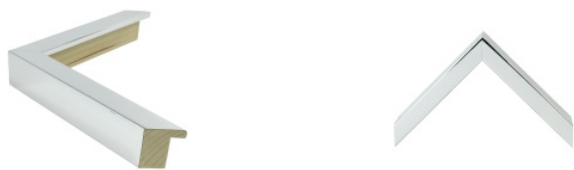

Cena detaliczna: 3.50 zł/cm
Specyfikacja: kod listwy AP S
 6009/48

Rama drewniana AP S 6009/49 BIAŁA POŁYSK

Cena detaliczna: 3.50 zł/cm
Specyfikacja: kod listwy AP S
 6009/49

hergon

Rama drewniana AP S 6007/46 SREBRO LUSTRZANE