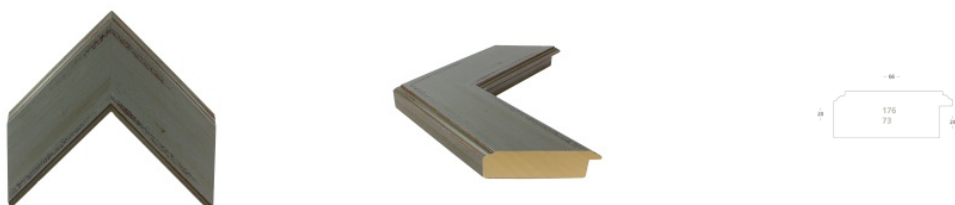

Rama drewniana AP BO 176.73.052 SZARY PRZECIERANY

Cena detaliczna: 2.35 zł/cm
Specyfikacja: kod listwy AP BO 176 73 052
Wykończenie: malowanie