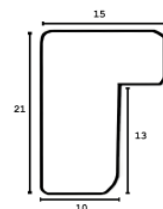

Rama drewniana AP S 332.101 SREBRO

Cena detaliczna: 1.35 zł/cm
Specyfikacja: kod listwy AP S 332/101
Wykończenie: folia