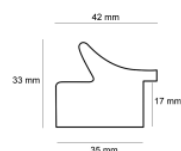

Rama drewniana A 332 43 CIEMNE SREBRO

Cena detaliczna: 3.28 zł/cm

Specyfikacja: A 332 43 229

Wykończenie: folia