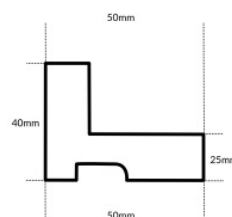

Rama drewniana sosnowa AB/S

Cena detaliczna: 0.65 zł/cm
Specyfikacja: kod listwy AB/S
Wykończenie: Sosna drewno naturalne