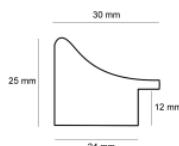

Rama drewniana AP A 214 23 286 BIAŁA

Cena detaliczna: 1.29 zł/cm
Specyfikacja: A 214 23 286
Wykończenie: bejca