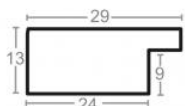

Rama drewniana SY 3020 CZARNA

Cena detaliczna: 0.66 zł/cm
Specyfikacja: kod listwy 3020/515
Wykończenie: okleina