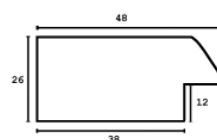

Rama drewniana AP S 818/181 SREBRO JASNE

Cena detaliczna: 2.87 zł/cm
Specyfikacja: kod listwy S 818/181
Wykończenie: szlagmetal