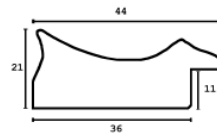

Rama drewniana SY 6002/97 ZŁOTO

Cena detaliczna: 2.06 zł/cm
Specyfikacja: kod listwy SY 6002/97

Rama drewniana SY 6008/01 BRĄZ METALICZNY

Cena detaliczna: 2.06 zł/cm
Specyfikacja: kod listwy 6008/01

Rama drewniana AP IN 6411.623 SZARY