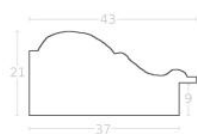

Rama drewniana sosnowa 301

Cena detaliczna: 0.38 zł/cm
Specyfikacja: kod listwy 301
Wykończenie: surowe sosnowe drewno