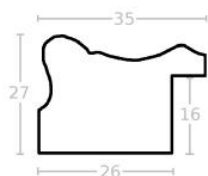

Rama drewniana AP PL 735/693 ZŁOTO + CZERWIEN

Cena detaliczna: 1.12 zł/cm
Specyfikacja: kod ramy PL 735
693