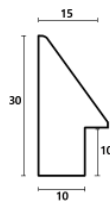

Rama drewniana AP IN 1111/370 CZARNA

Cena detaliczna: 0.86 zł/cm
Specyfikacja: kod listwy IN 1111/370