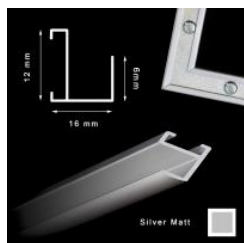

Rama aluminiowa ze szkłem ZŁOTO MAT 35x50 cm

Cena detaliczna: 90.00 zł/szt.