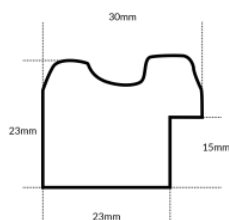

Rama drewniana AP A 066.44.043 ŻŁOTA

Cena detaliczna: 4.33 zł/cm
Specyfikacja: kod listwy AP A 066.44.043
Wykończenie: szlagmetal