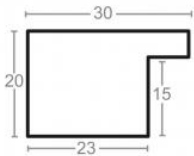

Rama drewniana SY 5552 GRAFIT

Cena detaliczna: 1.04 zł/cm
Specyfikacja: kod listwy 5552/86