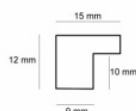

Rama drewniana AP S 2010/47 CIEMNE SREBRO

Cena detaliczna: 1.30 zł/cm

Specyfikacja: kod listwy S
2010/47

Wykończenie: okleina