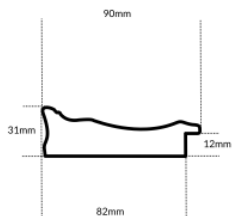

Rama drewniana AP IN 5289.615 GRAFIT

Cena detaliczna: 3.10 zł/cm

Specyfikacja: kod listwy IN 5289/615

Wykończenie: folia