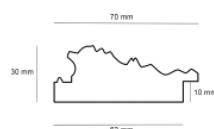

Rama drewniana ATENA SREBRO

Cena detaliczna: 2.64 zł/cm

Specyfikacja: ATENA /02

Wykończenie: szlagmetal