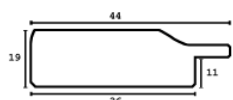

Rama drewniana SY B 6085/01 CZARNA + ZŁOTO

Cena detaliczna: 1.28 zł/cm
Specyfikacja: kod listwy SY B 6085/01