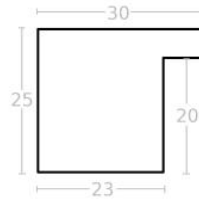

Specyfikacja: kod listwy A 330 63 500

Rama drewniana AP A 330/548 BIAŁY LAKIER

Cena detaliczna: 1.35 zł/cm

Specyfikacja: A 330 63 548

hergon

Rama drewniana AP A 330/645 CZARNY LAKIER

Cena detaliczna: 1.35 zł/cm
Specyfikacja: kod listwy A 330
63 645