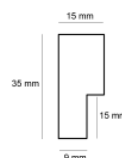

Rama drewniana AP S 2009/762 CZERWONA

Cena detaliczna: 1.70 zł/cm
Specyfikacja: kod listwy AP S 2009/762
Wykończenie: okleina