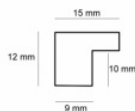

Rama drewniana AP S 2010/754 JASNY SZARY

Cena detaliczna: 0.93 zł/cm
Specyfikacja: kod listwy S 2010/754
Wykończenie: okleina