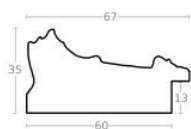

Rama drewniana AP IN 7532/686 PERŁOWA

Cena detaliczna: 2.90 zł/cm
Specyfikacja: kod ramy IN 7532
686