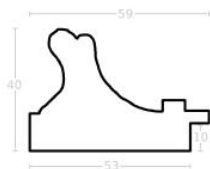

Rama drewniana SY 6001/42 Złota + Zieleń

Cena detaliczna: 1.92 zł/cm
Specyfikacja: kod ramy SY 6001
42