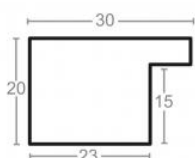

Rama drewniana SY 5552/84 CZARNA

Cena detaliczna: 1.04 zł/cm

Specyfikacja: kod listwy SY 5552/84