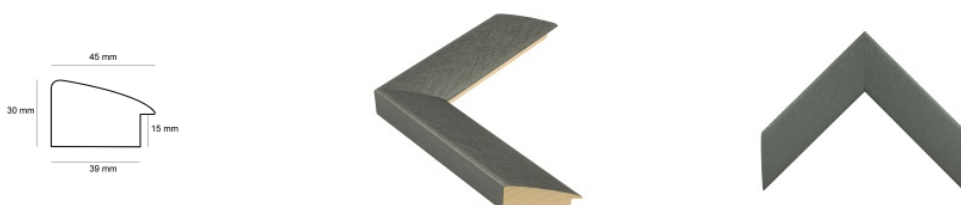

Rama drewniana AP S 491/215 GRAFIT DRAPANY

Cena detaliczna: 2.18 zł/cm
Specyfikacja: AP S 491/ 215
Wykończenie: -