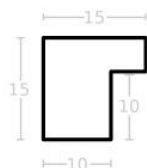

Rama drewniana SY 1401 BIAŁA

Cena detaliczna: 0.47 zł/cm

Rama drewniana sosnowa K1 Płaska

Cena detaliczna: 0.15 zł/cm
Specyfikacja: kod listwy K1
Wykończenie: surowe sosnowe drewno

Rama drewniana SY M 3590/3 SREBRO