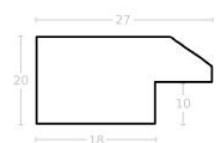

Rama drewniana AP S 809 BIAŁA MATOWA

Cena detaliczna: 1.26 zł/cm
Specyfikacja: kod ramy AP S
809 32