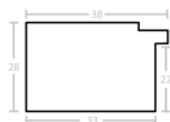

Rama Drewniana Sosnowa 3828F Phthalo Green + Steel

Cena detaliczna: 0.90 zł/cm
Wykończenie: Malowanie farbami akrylowymi oraz woskowanie. Kolor Główny: "Phthalo..."