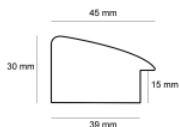

Rama drewniana AP S 491/215 GRAFIT DRAPANY

Cena detaliczna: 2.18 zł/cm

Specyfikacja: AP S 491/ 215

Wykończenie: -