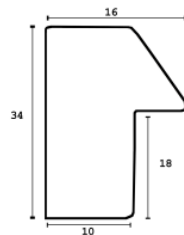

Rama drewniana AP S 784.460 SUROWA

Cena detaliczna: 1.09 zł/cm
Specyfikacja: kod listwy AP S 784/460