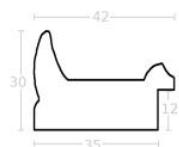

Rama drewniana AP IN 2557.740 ZŁOTA

Cena detaliczna: 1.80 zł/cm
Specyfikacja: kod ramy IN 2557
740