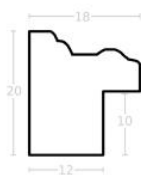

hergon

Rama drewniana AP S 327.275 ZŁOTO+PRZECIERKI

Cena detaliczna: 1.72 zł/cm
Specyfikacja: kod AP S 327/275
Wykończenie: szlagmetal