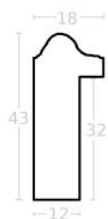

Rama drewniana AP BO 170.33.047 VERDE

Cena detaliczna: 1.52 zł/cm
Specyfikacja: kod ramy AP BO
170 33 047
Wykończenie: bejca,
szlagmetal