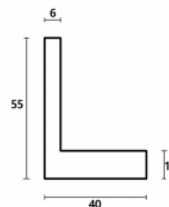

Rama drewniana AP IN 1131.380 BIAŁA

Cena detaliczna: 2.03 zł/cm
Specyfikacja: kod listwy AP IN 1131/380
Wykończenie: malowana