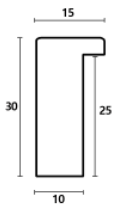

Rama drewniana NJ 125 BIAŁA

Cena detaliczna: 0.62 zł/cm
Specyfikacja: kod ramy NJ
125/03
Wykończenie: matowe