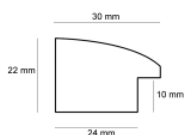

Rama drewniana AP S 492.318 ZŁOTO DRAPANE

Cena detaliczna: 1.57 zł/cm
Specyfikacja: AP S 492/318
Wykończenie: okleina