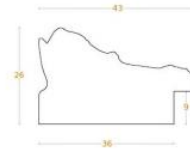

Rama drewniana AP IN 7531.740 STARE ZŁOTO

Cena detaliczna: 1.90 zł/cm
Specyfikacja: kod listwy AP IN 7531/740
Wykończenie: folia