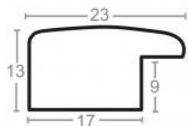

Rama drewniana SY 2325 TURKUSOWA

Cena detaliczna: 0.50 zł/cm
Specyfikacja: kod ramy SY 2325
903