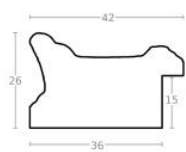

Cena detaliczna: 1.83 zł/cm
Specyfikacja: kod ramy IN 6201 686

Rama drewniana AP IN 6201.786 KREMOWA + ŻŁOTO

Cena detaliczna: 1.83 zł/cm
Specyfikacja: kod ramy IN 6201 786

hergön

Rama drewniana AP IN 6201.581 KREMOWA