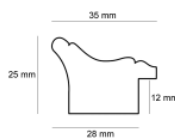

hergon

Rama drewniana AP BO 108.33.090 BRAŹ

Cena detaliczna: 2.34 zł/cm
Specyfikacja: kod listwy AP BO 108 33 090
Wykończenie: bejca, lakier