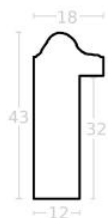

Rama drewniana AP BO 170.33.050 BLU

Cena detaliczna: 1.52 zł/cm
Specyfikacja: kod ramy BO 170 33 050
Wykończenie: bejca, szlagmetal