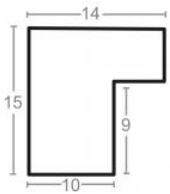

Rama drewniana SY 1401/03 CIEPŁE SREBRO

Cena detaliczna: 0.47 zł/cm
Specyfikacja: kod ramy SY 1401 03