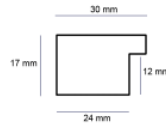

Rama drewniana M 1096 CZARNA

Cena detaliczna: 1.08 zł/cm
Specyfikacja: M 1096/440
Wykończenie: folia