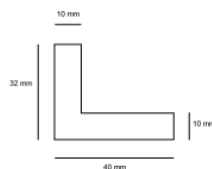

Rama drewniana AP IN 2124.471 CZARNA Z PRZECIERKAMI

Cena detaliczna: 2.35 zł/cm
Specyfikacja: kod listwy IN 2124/471