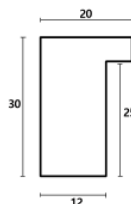

Rama drewniana AP IN 1930.985 BIAŁA DRAPANA

Cena detaliczna: 0.99 zł/cm
Specyfikacja: AP IN 1930/985
Wykończenie: okleina