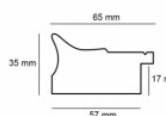

Rama drewniana B 4260/02 SREBRO+KREM

Cena detaliczna: 2.28 zł/cm

Specyfikacja: kod listwy B
4260/02