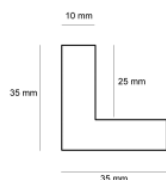

Rama drewniana SY L 3535 Czarna

Cena detaliczna: 0.84 zł/cm
Specyfikacja: Kod listwy SY L
3535 "ELKA" 05
Wykończenie: Mat