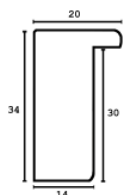

Rama drewniana SY 2021 ZŁOTA

Cena detaliczna: 0.85 zł/cm
Specyfikacja: kod listwy SY 2021/578
Wykończenie: szlagmetal