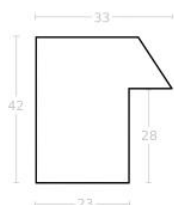

Rama drewniana AP S 816.237 CIEMNY BRAŻ

Cena detaliczna: 1.83 zł/cm
Specyfikacja: kod listwy S 816 237
Wykończenie: bejca