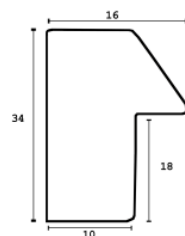

Rama drewniana AP S 318.353 SZARA

Cena detaliczna: 1.35 zł/cm
Specyfikacja: kod listwy AP S 318/353