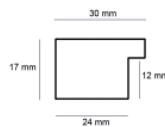

Cena detaliczna: 1.72 zł/cm

Specyfikacja: M 1299/453

Wykończenie: folia

hergen

Rama drewniana M 1096 SREBRO

Cena detaliczna: 1.08 zł/cm
 Specyfikacja: M 1096/431
 Wykończenie: folia

Rama drewniana L 469 GRAFIT