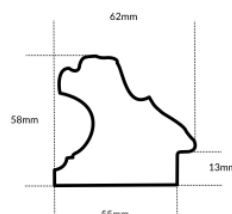

Rama drewniana AP A 338.64044 CIEPŁE SREBRO

Cena detaliczna: 7.17 zł/cm
Specyfikacja: kod listwy AP A 338.64.044
Wykończenie: szlagmetal