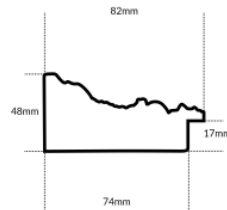

Rama NJ 405 CIEMNE ZŁOTO

Cena detaliczna: 4.00 zł/cm

Specyfikacja: kod listwy NJ 405-11

Wykończenie: szlagmetal