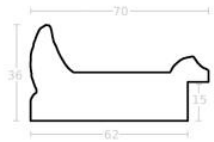

Rama drewniana AP IN 2558.471 CZARNA

Cena detaliczna: 2.87 zł/cm
Specyfikacja: kod ramy AP IN
2558 471