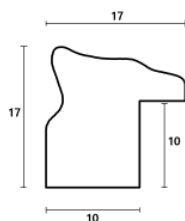

Rama drewniana SY 1401 BIAŁA

Cena detaliczna: 0.47 zł/cm

Rama drewniana sosnowa K1 Płaska

Cena detaliczna: 0.15 zł/cm
Specyfikacja: kod listwy K1
Wykończenie: surowe sosnowe drewno

Rama drewniana SY M 3590/3 SREBRO