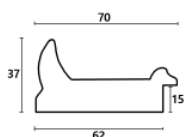

Cena detaliczna: 1.72 zł/cm

Specyfikacja: kod listwy M 3571/13

Wykończenie: folia

Rama drewniana NJ 970 ZŁOTO

Cena detaliczna: 2.88 zł/cm

Specyfikacja: kod listwy NJ 970-01

Wykończenie: folia

Rama drewniana M 3574/31 ZŁOTO