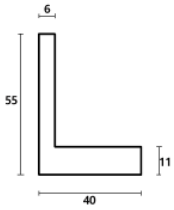

Rama drewniana AP IN 1131.334 BRĄZOWA

Cena detaliczna: 2.03 zł/cm
Specyfikacja: kod listwy AP IN 1131/334