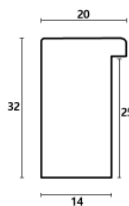

hergon

Rama drewniana NJ 435 BIAŁA

Cena detaliczna: 0.68 zł/cm
Specyfikacja: kod listwy NJ 435-03

Rama drewniana NJ 690 ZŁOTO

Cena detaliczna: 0.50 zł/cm
Specyfikacja: kod listwy NJ 690-81
Wykończenie: folia metaliczna