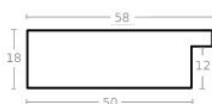

Rama drewniana sosnowa 6PW

Cena detaliczna: 0.50 zł/cm
Specyfikacja: kod ramy 6PW
Wykończenie: surowe sosnowe drewno