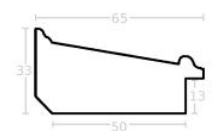

Rama drewniana AP BO 226.63.090 MACCHIATO

Cena detaliczna: 2.98 zł/cm
Specyfikacja: kod ramy AP BO 226.6309