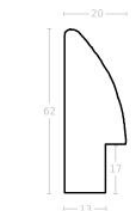

Rama drewniana AP S 6009/47 CIEMNE SREBRO LUSTRZANE

Cena detaliczna: 3.73 zł/cm
Specyfikacja: kod ramy AP S
6009 47