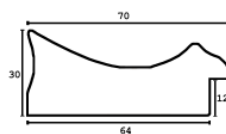

Rama drewniana AP IN 6412.626 SREBRO MAT

Cena detaliczna: 2.35 zł/cm
Specyfikacja: kod listwy AP IN 6412/626