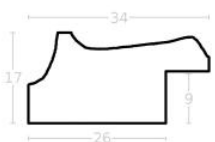

Rama drewniana AP IN 5301.174 CZARNY POŁYSK

Cena detaliczna: 1.02 zł/cm
Specyfikacja: kod ramy AP IN
5301 174