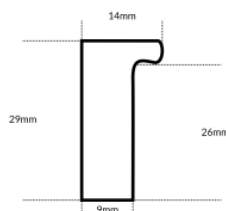

Rama drewniana NJ 125 CIEPŁE SREBRO

Cena detaliczna: 0.56 zł/cm
Specyfikacja: kod listwy NJ 125-82
Wykończenie: folia