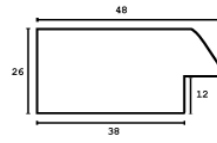

Rama drewniana AP S 818/182 CIEMNE SREBRO

Cena detaliczna: 2.87 zł/cm

Specyfikacja: kod listwy S 818/182

Wykończenie: szlagmetal