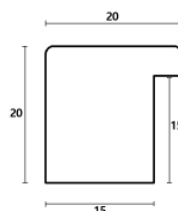

Rama drewniana NJ 535 BRĄZOWA

Cena detaliczna: 0.29 zł/cm

Specyfikacja: kod listwy NJ
535-05

Wykończenie: bejca