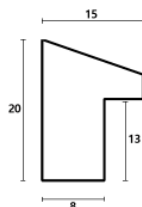

Rama drewniana AP S 601/625 ŻÓŁTA

Cena detaliczna: 1.10 zł/cm
Specyfikacja: kod listwy AP S 601/625
Wykończenie: bejca