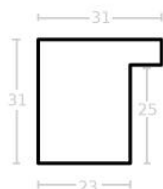

Rama drewniana AP IN 3131.975 CZARNA DRAPANA

Cena detaliczna: 1.20 zł/cm
Specyfikacja: kod listwy AP IN 3131/975
Wykończenie: okleina