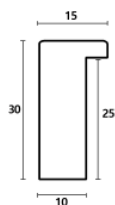

Rama drewniana NJ 125 ZŁOTO

Cena detaliczna: 0.62 zł/cm
Specyfikacja: kod listwy NJ 125-81
Wykończenie: folia metaliczna