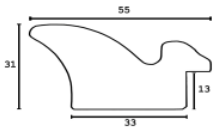

Rama drewniana AP S 6014/48 CZARNA POŁYSK

Cena detaliczna: 2.46 zł/cm
Specyfikacja: kod listwy AP S 6014/48
Wykończenie: lakier / wysoki połysk

Rama drewniana SY 5331/508 CZARNA POŁYSK

Cena detaliczna: 1.78 zł/cm
Specyfikacja: kod listwy SY 5331/508
Wykończenie: lakier / wysoki połysk