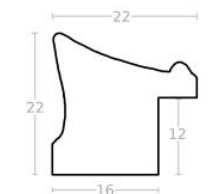

Cena detaliczna: 1.20 zł/cm
 Specyfikacja: kod ramy AP IN
 7560 481

Rama drewniana AP IN 7560 640 BLADE ZŁOTO

Cena detaliczna: 1.20 zł/cm
 Specyfikacja: kod ramy AP IN
 7560 640

Rama drewniana AP IN 7560 655 STARE SREBRO