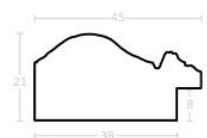

Rama drewniana SY 4601 STARE ZŁOTO

Cena detaliczna: 1.62 zł/cm
Specyfikacja: kod ramy SY 4601 17