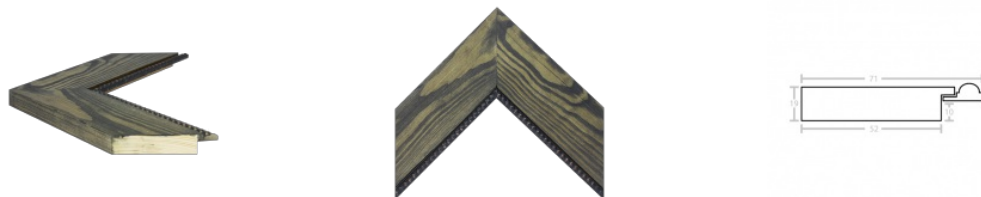

hergon

Rama drewniana AB BIAŁA + SREBRO

Cena detaliczna: 1.50 zł/cm
Specyfikacja: AB
 BIAŁA+SREBRO
Wykończenie: malowanie

Rama Drewniana SOSNA 6PW 712 + Slip PL12B_ORO_CZARNY

Cena detaliczna: 1.60 zł/cm
Specyfikacja: 6PW 712 + Slip
 PL12B_ORO_CZARNY