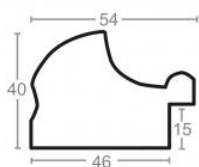

Cena detaliczna: 1.88 zł/cm
Specyfikacja: kod ramy SY 5003 105

Rama drewniana SY 5401/78 ZŁOTO

Cena detaliczna: 2.16 zł/cm
Specyfikacja: kod ramy SY 5401 78

Rama drewniana SY 5401/03 CIEPŁE SREBRO

Cena detaliczna: 2.16 zł/cm
Specyfikacja: kod ramy SY 5401 03