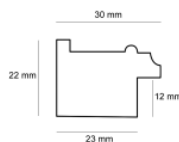

Specyfikacja: kod listwy AP IN
5757/617

Wykończenie: folia

Rama drewniana AP IN 5757.718 MIEDZIANY

Cena detaliczna: 2.66 zł/cm

Specyfikacja: kod listwy AP IN
5757/718

Wykończenie: folia

Rama drewniana AP S 317.416 ZŁOTO JASNE