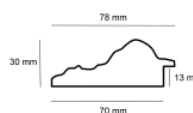

Rama drewniana SY POMPEA STARE SREBRO

Cena detaliczna: 2.45 zł/cm
Specyfikacja: SY POMPEA 02
Wykończenie: Folia Metaliczna

Rama drewniana SY MARINA ZŁOTO 01

Cena detaliczna: 1.40 zł/cm
Specyfikacja: MARINA 01
Wykończenie: Szlagmetal