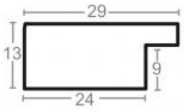

hergon

Rama drewniana SY 3020 CZARNA

Cena detaliczna: 0.66 zł/cm
Specyfikacja: kod listwy 3020/515
Wykończenie: okleina