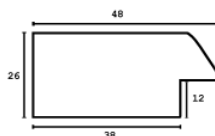

Rama drewniana AP S 818/181 SREBRO JASNE

Cena detaliczna: 2.87 zł/cm
Specyfikacja: kod listwy S 818/181
Wykończenie: szlagmetal