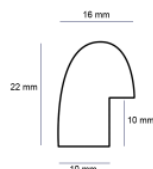

Rama drewniana L 796 GRAFIT

Cena detaliczna: 0.68 zł/cm

Specyfikacja: 796/095

Wykończenie: folia