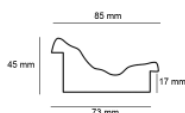

Rama drewniana SY 1912/902 ZŁOTO

Cena detaliczna: 4.20 zł/cm
Specyfikacja: SY 1912/902
Wykończenie: szlagmetal