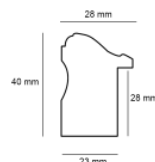

Rama drewniana SY 3022/504 BRAZ + ŻŁOTO

Cena detaliczna: 1.12 zł/cm
Specyfikacja: SY 3022/504
Wykończenie: bejca