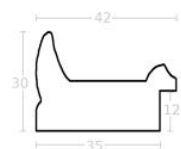

Rama drewniana AP IN 2557.773 BRAŻ METALICZNY

Cena detaliczna: 1.80 zł/cm
Specyfikacja: kod ramy AP IN
2557 773