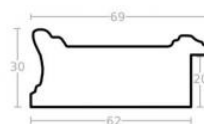

Rama drewniana AP IN 6202.571 CZARNA

Cena detaliczna: 2.60 zł/cm
Specyfikacja: kod listwy AP IN 6202/571