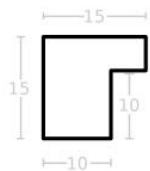

Rama drewniana SY 1401 BIAŁA

Cena detaliczna: 0.47 zł/cm