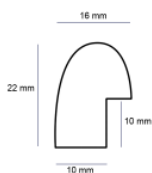

hergon

Rama drewniana L 796 SREBRO WYSOKI POŁYSK

Cena detaliczna: 0.68 zł/cm
Specyfikacja: 796/186
Wykończenie: folia