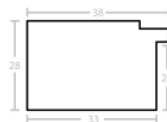

Rama Drewniana Sosnowa 3828F Sap Green + Bronze

Cena detaliczna: 0.90 zł/cm
Wykończenie: Malowanie farbami akrylowymi oraz woskowanie. Kolor Główny: "Sap Green" Kolor...