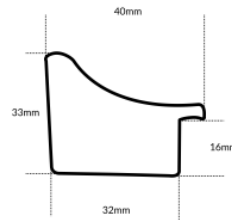

Rama drewniana AP GG 181.000.003 SREBRO

Cena detaliczna: 2.00 zł/cm
Specyfikacja: kod listwy AP GG
181.000.003
Wykończenie: folia metaliczna