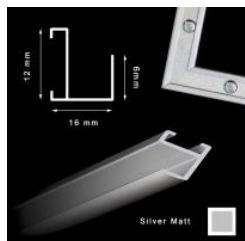

Cena detaliczna: 45.00 zł/szt.

Rama aluminiowa z pleksi ZŁOTO MAT 21x29,7 cm (A4)

Cena detaliczna: 55.00 zł/szt.

Rama aluminiowa z pleksi ZŁOTO MAT 24x30 cm

Cena detaliczna: 60.00 zł/szt.

Rama aluminiowa z pleksi ZŁOTO MAT 28x35 cm