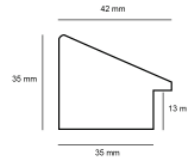

Rama drewniana AP GG 143 000 004 BRAZ

Cena detaliczna: 2.00 zł/cm
Specyfikacja: kod listwy AP GG
 143 000 003
Wykończenie: folia

Rama drewniana GG 144 000 002 CZARNA

Cena detaliczna: 1.38 zł/cm
Specyfikacja: kod listwy AP GG
 144 000 002
Wykończenie: folia