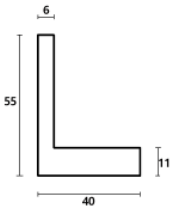

hergon

Rama drewniana AP IN 1131.334 BRĄZOWA

Cena detaliczna: 2.03 zł/cm
Specyfikacja: kod listwy AP IN 1131/334