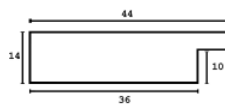

hergon

Rama drewniana AP SM 45/80 BRAŹ

Cena detaliczna: 1.40 zł/cm
Specyfikacja: kod listwy AP SM 45/80
Wykończenie: bejca