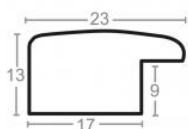

Rama drewniana SY 2325 CZARNA

Cena detaliczna: 0.50 zł/cm
Specyfikacja: kod ramy SY 2325
515