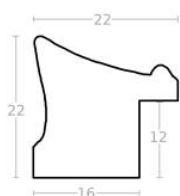

Rama drewniana AP IN 7560 481 BIAŁA

Cena detaliczna: 1.20 zł/cm
 Specyfikacja: kod ramy AP IN
 7560 481

Rama drewniana AP IN 7560 640 BLADE ZŁOTO

Cena detaliczna: 1.20 zł/cm
 Specyfikacja: kod ramy AP IN
 7560 640