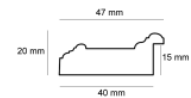

Rama drewniana AP BO 183.53.048 KREMOWA

Cena detaliczna: 1.50 zł/cm
Specyfikacja: kod listwa AP BO 183 53 048
Wykończenie: malowanie