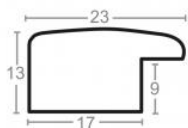

Rama drewniana SY 2325 BORDOWA POŁYSK

Cena detaliczna: 0.50 zł/cm
Specyfikacja: kod ramy SY 2325
564