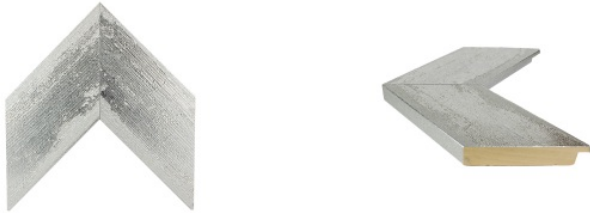

Rama drewniana AP S 9014.1010 SREBRO POŁYSK ODCIŚNIĘTE PŁÓTNO

Cena detaliczna: 4.95 zł/cm
Specyfikacja: kod listwy AP S 9014/1010
Wykończenie: szlagmetal