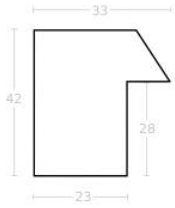

Rama drewniana AP S 816.238 CZARNA

Cena detaliczna: 1.83 zł/cm
Specyfikacja: kod listwy S 816 238
Wykończenie: bejca