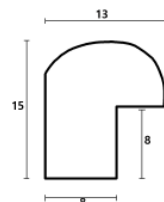

Rama drewniana SY 6002/97 ZŁOTO

Cena detaliczna: 2.06 zł/cm
Specyfikacja: kod listwy SY 6002/97

Rama drewniana SY 7101/33 ZŁOTO + BRAŹ

Cena detaliczna: 1.88 zł/cm
Specyfikacja: kod listwy SY 7101/33

Rama drewniana AP PL 290 ZŁOTO