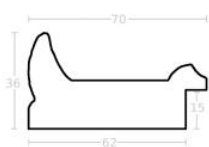

Rama drewniana AP IN 2558.471 CZARNA

Cena detaliczna: 2.87 zł/cm
Specyfikacja: kod ramy AP IN
2558 471