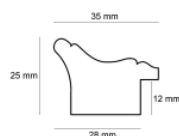

Rama drewniana AP BO 108.33.090 BRAŹ

Cena detaliczna: 2.34 zł/cm

Specyfikacja: kod listwy AP BO 108 33 090

Wykończenie: bejca, lakier