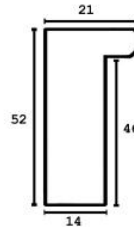

Rama drewniana AP S 1601/260 SOSNA SKANDYNAWSKA

Cena detaliczna: 2.37 zł/cm
Specyfikacja: kod listwy AP S 1601/260
Wykończenie: okleina