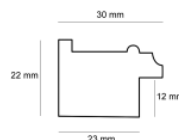

Rama drewniana AP S 317.419 ECRU+CIEPŁE SREBRNE

Cena detaliczna: 1.41 zł/cm
Specyfikacja: kod listwy AP S 317/419
Wykończenie: malowanie, szlagmetal, wosk