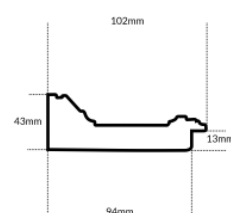

Rama drewniana NJ 415 ZŁOTA

Cena detaliczna: 4.00 zł/cm
Specyfikacja: kod listwy NJ 415-01
Wykończenie: folia