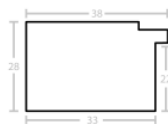

Rama Drewniana Sosnowa 3828F Ivory White + Pale Gold

Cena detaliczna: 0.90 zł/cm
Wykończenie: Malowanie farbami akrylowymi Kolor Główny: "Ivory White" Kolor Dodatkowy: "Pale Gold" (metaliczny)