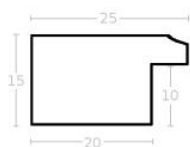

Cena detaliczna: 0.94 zł/cm
Specyfikacja: kod ramy APIN
2810 673

Rama drewniana AP IN 2810.753 ZŁOTO

Cena detaliczna: 0.94 zł/cm
Specyfikacja: kod ramy AP IN
2810 753

Rama drewniana AP IN 2810.773 BRĄZ METALICZNY