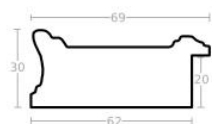

Rama drewniana AP IN 6202.786 KREMOWA + ŻŁOTO

Cena detaliczna: 2.60 zł/cm
Specyfikacja: kod ramy AP IN 6202 786