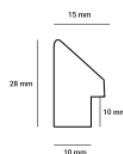

Rama drewniana SY 1528/503 BIAŁA

Cena detaliczna: 0.70 zł/cm
Specyfikacja: kod listwy 1528/503
Wykończenie: okleina