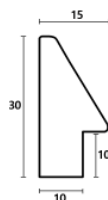

Rama drewniana AP S 794/213 GRAFIT

Cena detaliczna: 2.15 zł/cm
Specyfikacja: kod listwy AP S 794/213
Wykończenie: folia