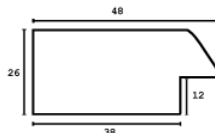

Rama drewniana AP S 818/181 SREBRO JASNE

Cena detaliczna: 2.87 zł/cm
Specyfikacja: kod listwy S 818/181
Wykończenie: szlagmetal