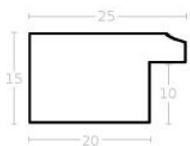

Rama drewniana AP IN 2810.673 ZŁOTO SZAMPAŃSKIE

Cena detaliczna: 0.94 zł/cm
Specyfikacja: kod ramy AP IN 2810 673

Rama drewniana AP IN 2810.753 ZŁOTO

Cena detaliczna: 0.94 zł/cm
Specyfikacja: kod ramy AP IN 2810 753