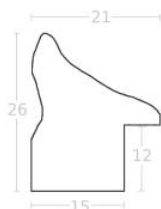

Rama drewniana AP A 237.34.031 ZŁOTO POSTARZANE

Cena detaliczna: 2.47 zł/cm
Specyfikacja: kod ramy AP A 237 34 031
Wykończenie: szlagmetal