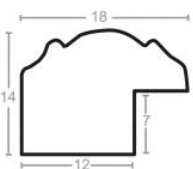

Rama drewniana SY 095/02 BRĄZ

Cena detaliczna: 0.40 zł/cm
Specyfikacja: kod listwy SY 095/02
Wykończenie: bejca