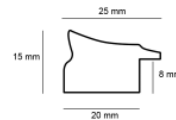

Rama drewniana L 796 BIAŁA

Cena detaliczna: 0.68 zł/cm

Specyfikacja: 796/001

Wykończenie: folia

Rama drewniana SY M 3569/27 BRĄZ+SREBRO

Cena detaliczna: 0.56 zł/cm

Specyfikacja: M 3569/27

Wykończenie: folia