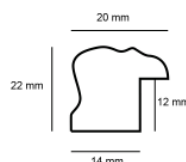

Rama drewniana AP LC 281/2001 BEŻOWA

Cena detaliczna: 1.40 zł/cm
Specyfikacja: kod listwy LC 281/2001
Wykończenie: malowanie