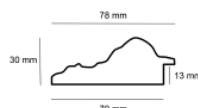

Rama drewniana L 4518 CZARNA

Cena detaliczna: 0.64 zł/cm

Specyfikacja: L 4518/05

Wykończenie: folia

Rama drewniana SY POMPEA /04 CZARNA

Cena detaliczna: 2.45 zł/cm

Specyfikacja: POMPEA / 04

Wykończenie: okleina