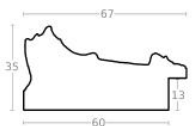

Rama drewniana AP IN 7532/686 PERŁOWA

Cena detaliczna: 2.90 zł/cm
Specyfikacja: kod ramy IN 7532 686