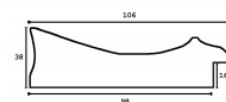

Rama drewniana AP IN 6413 GRAFIT

Cena detaliczna: 4.15 zł/cm
Specyfikacja: kod listwy IN 6413/629