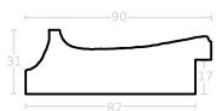

hergon

Rama drewniana AP IN 5303 SREBRO

Cena detaliczna: 2.69 zł/cm
Specyfikacja: kod ramy IN 5303 675