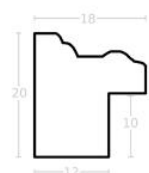

Rama drewniana AP S 327.76 BRAZ

Cena detaliczna: 1.12 zł/cm
Specyfikacja: kod listwy AP S 327/76