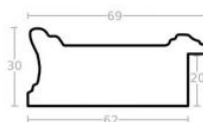

Rama drewniana AP IN 6202.670 CZARNA + SREBRO

Cena detaliczna: 2.60 zł/cm
Specyfikacja: kod listwy AP IN 6202.670