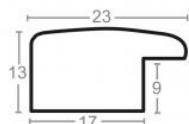

Rama drewniana SY 2325 ŻÓŁTA POŁYSK

Cena detaliczna: 0.50 zł/cm
Specyfikacja: kod ramy SY 2325 529