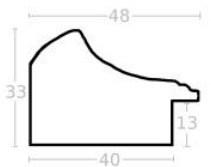

Rama drewniana AP S 958.148 CZARNA

Cena detaliczna: 3.60 zł/cm
Specyfikacja: kod ramy AP S
958 148