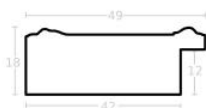

Rama drewniana AP BO 152.53.045 NERO

Cena detaliczna: 1.85 zł/cm
Specyfikacja: kod ramy AP BO
152 53 045