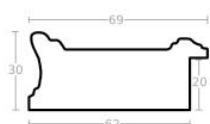

Rama drewniana AP IN 6202.786 KREMOWA + ŻŁOTO

Cena detaliczna: 2.60 zł/cm
Specyfikacja: kod ramy AP IN 6202 786