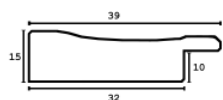

Cena detaliczna: 1.44 zł/cm
 Specyfikacja: kod listwy SY B 5760/03

Rama drewniana B 5760/04 CIEMNY BRĄZ

Cena detaliczna: 1.44 zł/cm
 Specyfikacja: kod listwy SY B 5760/04

Rama drewniana SY B 5270/03 MIEDŹ