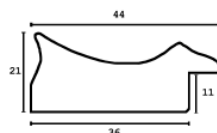

Rama drewniana AP IN 6411.727 ZŁOTO

Cena detaliczna: 1.52 zł/cm

Specyfikacja: kod listwy AP IN 6411/727