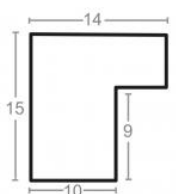

Rama drewniana SY 1401/02 SREBRO

Cena detaliczna: 0.47 zł/cm
Specyfikacja: kod ramy SY 1401
02