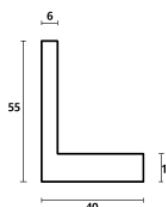

Rama drewniana NJ 435 CZARNA

Cena detaliczna: 0.68 zł/cm
Specyfikacja: kod listwy NJ 435-07

Rama drewniana NJ 830 ZŁOTO

Cena detaliczna: 0.79 zł/cm
Specyfikacja: kod listwy NJ 830-01
Wykończenie: folia

Rama drewniana AP IN 1131.330 KREMOWA