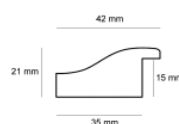

Rama drewniana AP GG 140 000 002 CZARNA

Cena detaliczna: 1.70 zł/cm
Specyfikacja: kod listwy GG 140 000 002