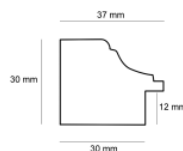

Rama drewniana M 1283 GRAFIT

Cena detaliczna: 1.72 zł/cm