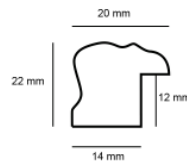

Rama drewniana AP LC 281/2000 JASNY SZARY

Cena detaliczna: 1.40 zł/cm
Specyfikacja: kod listwy LC 281/2000
Wykończenie: malowanie