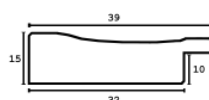

Rama drewniana SY B 5270/02 SREBRO

Cena detaliczna: 0.96 zł/cm
Specyfikacja: kod listwy SY B 5270/02