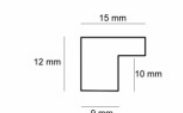

Rama drewniana AP S 2010/762 CZERWONA

Cena detaliczna: 0.93 zł/cm

Specyfikacja: kod listwy S 2010/762

Wykończenie: okleina