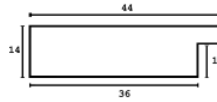

Rama drewniana AP SM 45/80 BRĄZ

Cena detaliczna: 1.40 zł/cm

Specyfikacja: kod listwy AP SM 45/80

Wykończenie: bejca