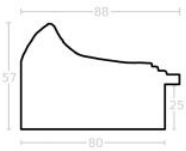

Rama drewniana AP S 957/147 MAHOŃ

Cena detaliczna: 5.45 zł/cm
Specyfikacja: kod listwy S 957
147
Wykończenie: bejca,
szlagmetal