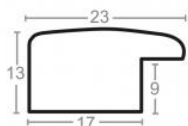

Rama drewniana SY 2325 ŻÓŁTA POŁYSK

Cena detaliczna: 0.50 zł/cm
Specyfikacja: kod ramy SY 2325
529