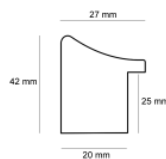

Rama drewniana M 1299 ZŁOTO

Cena detaliczna: 1.72 zł/cm

Specyfikacja: M1299/451

Wykończenie: folia

Rama drewniana SY L 2329/902 ZŁOTO

Cena detaliczna: 1.88 zł/cm

Specyfikacja: SY 2329/902

Wykończenie: szlagmetal