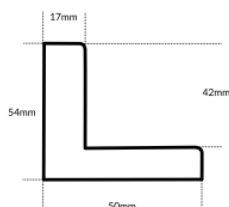

Rama DĘBOWA L AB/D "american box"

Cena detaliczna: 1.50 zł/cm
Specyfikacja: kod listwy AB/D DĄB
Wykończenie: Dąb naturalne drewno, długość ram dębowych do 240 cm

Rama drewniana dębową AB/D2 Głęboka do szerokich prac