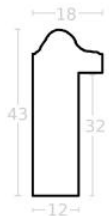

Rama drewniana AP BO 170.33.050 BLU

Cena detaliczna: 1.52 zł/cm
Specyfikacja: kod ramy BO 170 33 050
Wykończenie: bejca, szlagmetal