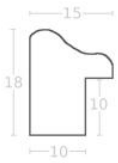

Rama drewniana sosnowa 104

Cena detaliczna: 0.15 zł/cm
Specyfikacja: kod ramy 104
Wykończenie: surowe sosnowe drewno