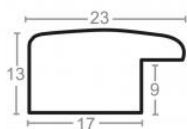

Rama drewniana SY 2325 FIOLET POŁYSK

Cena detaliczna: 0.50 zł/cm
Specyfikacja: kod listwy 2325/560
Wykończenie: lakier