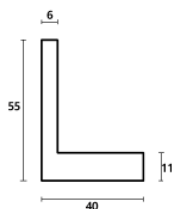

Rama drewniana AP IN 1131.330 KREMOWA

Cena detaliczna: 2.03 zł/cm
Specyfikacja: kod listwy AP IN 1131/330