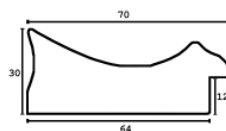

Rama drewniana AP IN 6412.626 SREBRO MAT

Cena detaliczna: 2.35 zł/cm
Specyfikacja: kod listwy AP IN 6412/626