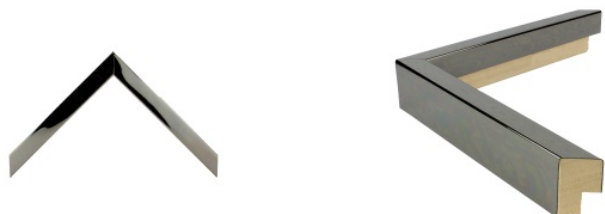

Rama drewniana AP S 2009/47 CHROM POŁYSK

Cena detaliczna: 2.40 zł/cm
Specyfikacja: kod listwy AP S 2209/47
Wykończenie: folia