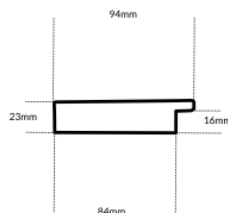

Rama drewniana AP S 9014.3011 ZŁOTO

Cena detaliczna: 4.95 zł/cm
Specyfikacja: kod listwy S 9014/3011
Wykończenie: szlagmetal