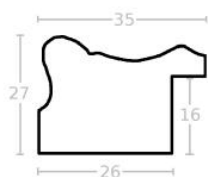

hergen

Rama drewniana AP PL 735/693 ZŁOTO + CZERWIĘŃ

Cena detaliczna: 1.12 zł/cm
Specyfikacja: kod ramy PL 735
693