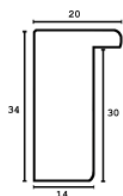

Rama drewniana SY 2021 ZŁOTA

Cena detaliczna: 0.85 zł/cm
Specyfikacja: kod listwy SY 2021/578
Wykończenie: szlagmetal