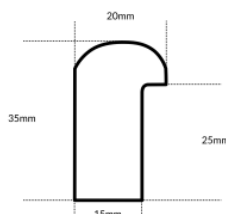

Rama drewniana sosnowa K4 obła głęboka

Cena detaliczna: 0.30 zł/cm
Specyfikacja: kod listwy K4 obła
Wykończenie: naturalne sosnowe drewno