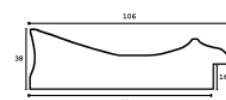

Cena detaliczna: 4.15 zł/cm
Specyfikacja: kod listwy IN 6413/626

Rama drewniana AP IN 6413 GRAFIT

Cena detaliczna: 4.15 zł/cm
Specyfikacja: kod listwy IN 6413/629

Rama drewniana SY 2702 ZIELONO/SZARA

Cena detaliczna: 0.90 zł/cm
Specyfikacja: kod listwy SY 2702/114