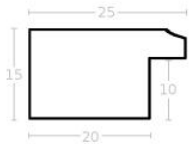

Rama drewniana AP IN 2810.673 ZŁOTO SZAMPAŃSKIE

Cena detaliczna: 0.94 zł/cm
Specyfikacja: kod ramy AP IN 2810 673

Rama drewniana AP IN 2810.753 ZŁOTO

Cena detaliczna: 0.94 zł/cm
Specyfikacja: kod ramy AP IN 2810 753