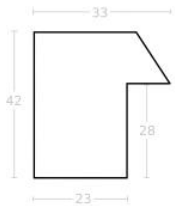

Rama drewniana AP S 816.239 BIAŁA

Cena detaliczna: 1.83 zł/cm
Specyfikacja: kod listwy AP S 816 239
Wykończenie: bejca