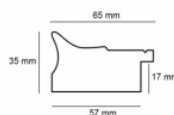

Rama drewniana SY B 4260/05 BRĄZ+KREM

Cena detaliczna: 2.28 zł/cm
Specyfikacja: kod listwy B 4260/05