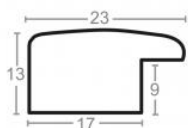

Rama drewniana SY 2325 GRANATOWA POŁYSK

Cena detaliczna: 0.50 zł/cm
Specyfikacja: kod ramy SY 2325
542