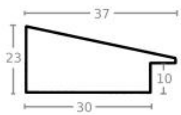

Rama drewniana AP S 315/22 SREBRO

Cena detaliczna: 1.70 zł/cm
Specyfikacja: kod listwy AP S
315/22

Rama drewniana AP S 327.70 ZŁOTO

Cena detaliczna: 1.72 zł/cm
Specyfikacja: kod listwy S
327/70
Wykończenie: szlagmetal