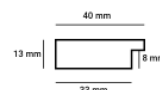

Rama drewniana SY 4020/515 CZARNA

Cena detaliczna: 0.76 zł/cm
Specyfikacja: kod listwy SY 4020/515
Wykończenie: okleina