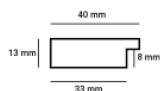

Rama drewniana SY 4020/508 CZARNY POŁYSK

Cena detaliczna: 0.76 zł/cm
Specyfikacja: kod listwy 4020/508
Wykończenie: lakier