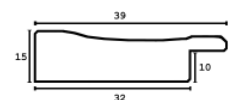

Rama drewniana SY B 5270/01 ZŁOTO

Cena detaliczna: 0.96 zł/cm
Specyfikacja: kod listwy SY B
5270/01