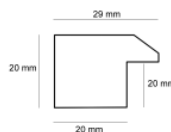

Rama drewniana L 449 CZARNA

Cena detaliczna: 0.76 zł/cm

Specyfikacja: L 449/002

Wykończenie: okleina