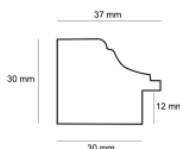

hergon

Rama drewniana SY 3022/504 BRAŹ + ŻŁOTO

Cena detaliczna: 1.12 zł/cm
Specyfikacja: SY 3022/504
Wykończenie: bejca

SY M 1283/401 BRAŹ METALICZNY

Cena detaliczna: 1.72 zł/cm
Specyfikacja: SY M 1283/401
BRAŹ METALICZNY
Wykończenie: folia