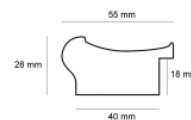

Rama Drewniana AP BO 179.43.156 BRĄZ + SZARY

Cena detaliczna: 2.98 zł/cm

Specyfikacja: Kod listwy AP BO 179 43 156

Wykończenie: Malowane