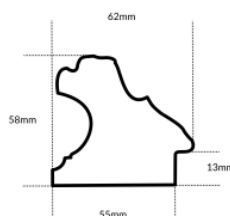

Rama drewniana AP A 338.64044 CIEPŁE SREBRO

Cena detaliczna: 7.17 zł/cm
Specyfikacja: kod listwy AP A 338.64.044
Wykończenie: szlagmetal