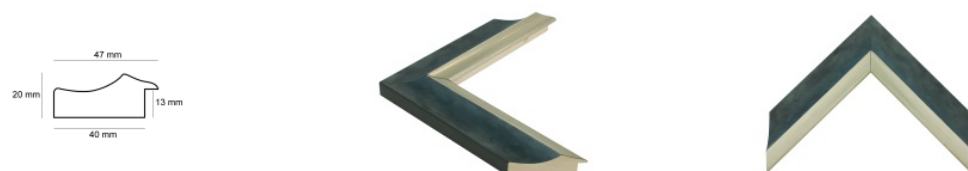

Rama drewniana AP S 2020/201 NIEBIESKA

Cena detaliczna: 1.80 zł/cm
Specyfikacja: AP S 2020/201
Wykończenie: malowanie + szlagmetal