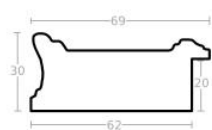

Rama drewniana AP IN 6202.640 SREBRO ANTYCZNE

Cena detaliczna: 2.60 zł/cm
Specyfikacja: kod ramy AP IN
6202 640