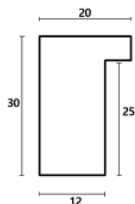

Rama drewniana AP IN 1930.545 SZARO-BRĄZOWA

Cena detaliczna: 0.92 zł/cm
Specyfikacja: kod listwy AP IN 1930/545
Wykończenie: okleina