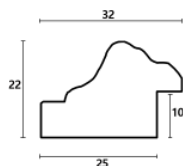

Rama drewniana NJ 980 JASNE ZŁOTO

Cena detaliczna: 0.59 zł/cm
Specyfikacja: kod listwy NJ 980-01
Wykończenie: folia metaliczna

Rama aluminiowa ZŁOTO MAT

Cena detaliczna: 0.40 zł/cm
Specyfikacja: alu/Zł
Wykończenie: aluminium