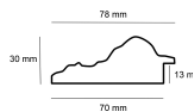

Rama drewniana AP A 279.53.050 ZŁOTO + NIEBIESKI

Cena detaliczna: 1.75 zł/cm
Specyfikacja: A27953050
Wykończenie: Folia metaliczna

Rama drewniana SY POMPEA STARE SREBRO

Cena detaliczna: 2.45 zł/cm
Specyfikacja: SY POMPEA 02
Wykończenie: Folia Metaliczna