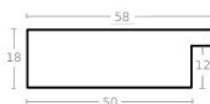

Rama drewniana sosnowa 6PW

Cena detaliczna: 0.50 zł/cm

Specyfikacja: kod ramy 6PW

Wykończenie: surowe
sosnowe drewno