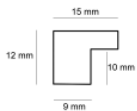

Rama drewniana AP S 2010/759 RÓŻOWA

Cena detaliczna: 0.93 zł/cm

Specyfikacja: AP S 2010/759

Wykończenie: okleina