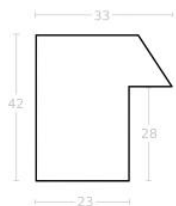

Rama drewniana AP S 816.239 BIAŁA

Cena detaliczna: 1.83 zł/cm
Specyfikacja: kod listwy AP S 816 239
Wykończenie: bejca