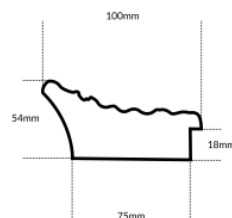

Rama drewniana A 390.44.044 SREBRNA

Cena detaliczna: 10.24 zł/cm
Specyfikacja: kod listwy A 390.44.044
Wykończenie: szlagmetal