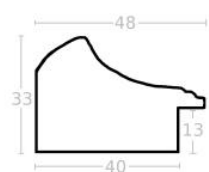

Rama drewniana AP S 958.149 BIAŁA

Cena detaliczna: 3.60 zł/cm
Specyfikacja: kod ramy S 958
149