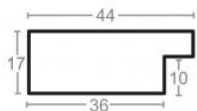

Rama drewniana SY 711 BRAZ + ŻŁOTO

Cena detaliczna: 1.52 zł/cm
Specyfikacja: kod listwy 711/03

Rama drewniana SY 4502 CIEPŁE SREBRO

Cena detaliczna: 1.25 zł/cm
Specyfikacja: kod listwy 4502/03

hergon

Rama drewniana SY 4502 BRĄZOWA