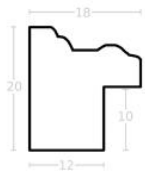

Rama drewniana AP S 327.70 ZŁOTO

Cena detaliczna: 1.72 zł/cm
Specyfikacja: kod listwy S
327/70
Wykończenie: szlagmetal