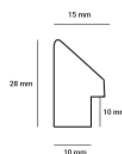

Rama drewniana SY 1528/002 CZARNY+SREBRO

Cena detaliczna: 0.70 zł/cm
Specyfikacja: kod listwy 1528/002
Wykończenie: okleina