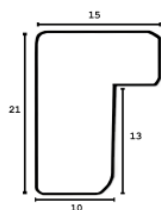

Rama drewniana AP S 332.102 GRAFIT

Cena detaliczna: 1.35 zł/cm
Specyfikacja: kod listwy AP S 332/102
Wykończenie: folia