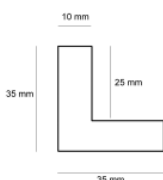

Rama drewniana SY L 3535 CZARNA + ŻŁOTO

Cena detaliczna: 1.05 zł/cm
Specyfikacja: SY L 3535/02
Wykończenie: folia