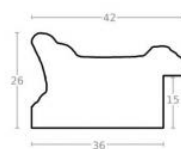

Rama drewniana AP IN 6412.629 GRAFIT

Cena detaliczna: 2.35 zł/cm
Specyfikacja: kod listwy AP IN 6412/629

Rama drewniana AP IN 6413 GRAFIT

Cena detaliczna: 4.15 zł/cm
Specyfikacja: kod listwy IN 6413/629

Rama drewniana AP IN 6201.670 CZARNA + SREBRO