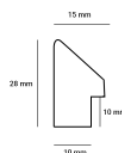

Rama drweniana SY 1528/515 CZARNA

Cena detaliczna: 0.70 zł/cm
Specyfikacja: kod listwy 1528/515
Wykończenie: okleina