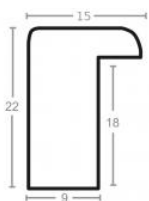

Rama drewniana SY 1521 CZARNA

Cena detaliczna: 0.65 zł/cm
Specyfikacja: kod listwy 1521/515

Wykończenie: okleina