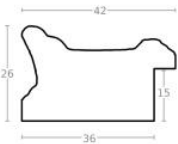

Rama drewniana AP IN 6201.571 CZARNA

Cena detaliczna: 1.83 zł/cm
Specyfikacja: kod ramy AP IN
6201 571