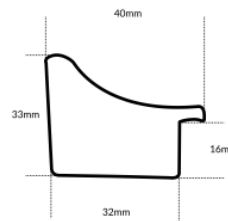

Rama drewniana AP GG 181.000.002 ZŁOTO

Cena detaliczna: 2.00 zł/cm
Specyfikacja: kod listwy AP GG 181.000.002
Wykończenie: folia metaliczna