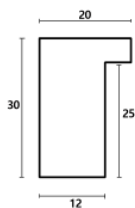

hergen

Rama drewniana AP IN 1930.985 BIAŁA DRAPANA

Cena detaliczna: 0.99 zł/cm
Specyfikacja: AP IN 1930/985
Wykończenie: okleina