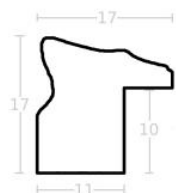

Rama drewniana AP IN 7500/753 ZŁOTO

Cena detaliczna: 0.76 zł/cm
Specyfikacja: kod ramy IN 7500 753