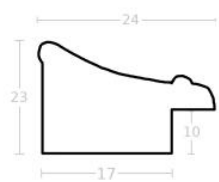

Rama drewniana AP S 959.148 CZARNA

Cena detaliczna: 2.15 zł/cm
Specyfikacja: kod ramy AP S
959 148