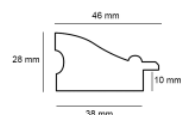

Rama drewniana SY 4504/104 JASNE ZŁOTO

Cena detaliczna: 1.88 zł/cm
Specyfikacja: SY 4504/104
Wykończenie: folia