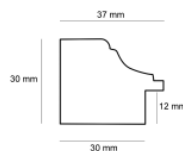

Rama drewniana M 1283 SREBRO

Cena detaliczna: 1.72 zł/cm

Specyfikacja: M 1283/404

Wykończenie: folia