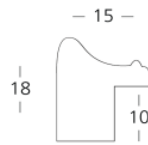

Rama drewniana AP S 961/147 BRĄZ+ZŁOTO

Cena detaliczna: 1.62 zł/cm
Specyfikacja: AP S 961/147
Wykończenie: bejca