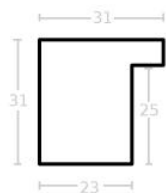

Rama drewniana AP IN 313.669 CIEMNE SREBRO

Cena detaliczna: 1.20 zł/cm
Specyfikacja: kod ramy AP IN 3131 669