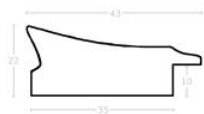

hergon

Rama drewniana AP IN 7501.773 BRAŻ METALICZNY

Cena detaliczna: 1.44 zł/cm
Specyfikacja: kod ramy AP IN
7501 773