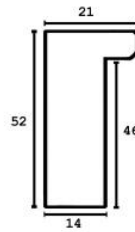

Rama drewniana AP S 1601/264 POPIEL

Cena detaliczna: 2.37 zł/cm
Specyfikacja: kod listwy AP S 1601/264
Wykończenie: okleina