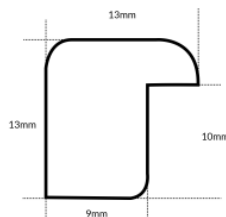

Rama drewniana NJ 110 BIAŁA PRZECIERANA

Cena detaliczna: 0.35 zł/cm

Specyfikacja: kod listwy NJ 110-23

Wykończenie: okleina