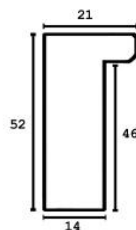

Rama drewniana AP S 1601/264 JASNY POPIEL

Cena detaliczna: 2.37 zł/cm
Specyfikacja: kod listwy AP S 1601/264
Wykończenie: okleina