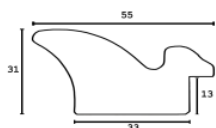

Rama drewniana SY 5331/508 CZARNA POŁYSK

Cena detaliczna: 1.78 zł/cm
Specyfikacja: kod listwy SY 5331/508
Wykończenie: lakier / wysoki połysk