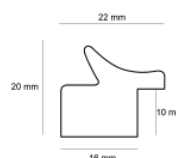

Rama drewniana AP A 332 23 048 BIAŁY LAKIER

Cena detaliczna: 1.08 zł/cm

Specyfikacja: kod listwy A 332 23 048

Wykończenie: lakier