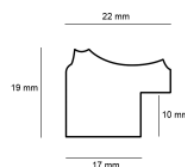

Rama drewniana L 4518 BIAŁA

Cena detaliczna: 0.64 zł/cm

Specyfikacja: L 4518/03

Wykończenie: folia