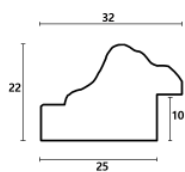

hergon

Rama drewniana NJ 980 SREBRO

Cena detaliczna: 0.59 zł/cm
Specyfikacja: kod listwy NJ 980-02
Wykończenie: folia metaliczna