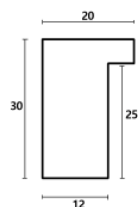

Rama drewniana AP IN 1930.913 BEŻOWY KAMIEŃ

Cena detaliczna: 0.99 zł/cm

Specyfikacja: kod listwy IN 1930/913

Wykończenie: okleina