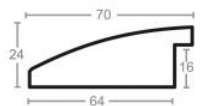

Rama drewniana SY 7101/36 JASNY BRAZ

Cena detaliczna: 1.88 zł/cm

Specyfikacja: kod listwy SY 7101/36