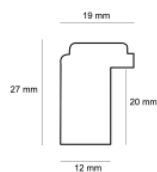

Rama drewniana AP S 945/716 CIEPŁE SREBRO+CZERWIEN POSTARZANA

Cena detaliczna: 1.45 zł/cm
Specyfikacja: kod listwy AP S 945/716
Wykończenie: folia