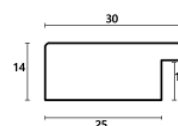

Rama drewniana SY M 3570/13 SREBRO

Cena detaliczna: 1.00 zł/cm
 Specyfikacja: kod listwy M 3570/13
 Wykończenie: folia metaliczna

Rama drewniana NJ 690 ZŁOTO

Cena detaliczna: 0.50 zł/cm
 Specyfikacja: kod listwy NJ 690-81
 Wykończenie: folia metaliczna