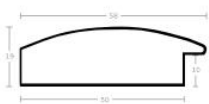

Rama drewniana sosnowa 6OW

Cena detaliczna: 0.50 zł/cm

Specyfikacja: kod ramy 6OW

Wykończenie: surowe
sosnowe drewno