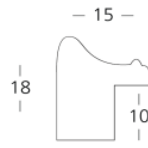

Rama drewniana AP S 961/146 SREBRO

Cena detaliczna: 1.62 zł/cm
Specyfikacja: kod AP S 961/146
Wykończenie: szlagmetal