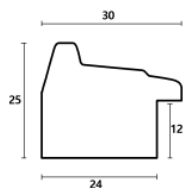

Rama drewniana SY 306 03 BIAŁA

Cena detaliczna: 0.92 zł/cm
Specyfikacja: kod listwy SY 306-03
Wykończenie: bejca