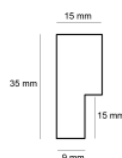

Rama drewniana AP S 2009/762 CZERWONA

Cena detaliczna: 1.70 zł/cm
Specyfikacja: kod listwy AP S 2009/762
Wykończenie: okleina