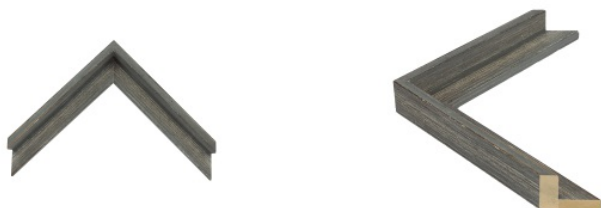

Rama drewniana L 3535 SZARA

Cena detaliczna: 1.05 zł/cm

Specyfikacja: SY L 3535/14

Wykończenie: bejca