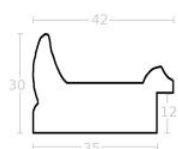

Rama drewniana AP IN 2557.653 SREBRO

Cena detaliczna: 1.80 zł/cm
Specyfikacja: kod ramy AP IN 2557 653