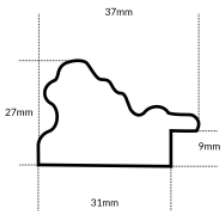

Rama drewniana NJ 560 SREBRO

Cena detaliczna: 0.69 zł/cm

Specyfikacja: kod listwy NJ 560-02

Wykończenie: foia