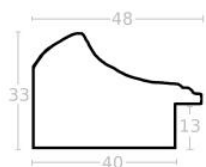

Rama drewniana AP S 958.145 ZŁOTA

Cena detaliczna: 3.60 zł/cm
Specyfikacja: kod ramy AP S 958 /145