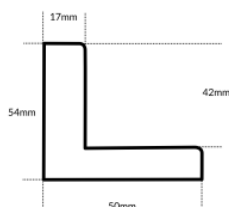

Rama drewniana dębową AB/D2 Głęboka do szerokich prac

Cena detaliczna: 2.00 zł/cm
Specyfikacja: kod listwy AB/D2 DĄB
Wykończenie: Dąb naturalne drewno, długość ram dębowych do 240 cm

Rama drewniana AB BRĄZ + ZŁOTO METALICZNE / SZLAGMETAL