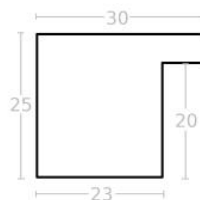

Rama drewniana AP A 330/548 BIAŁY LAKIER

Cena detaliczna: 1.35 zł/cm
Specyfikacja: A 330 63 548

Rama drewniana AP A 330/645 CZARNY LAKIER

Cena detaliczna: 1.35 zł/cm
Specyfikacja: kod listwy A 330 63 645