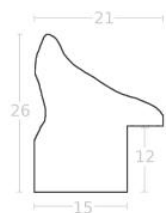

Rama drewniana AP A 237.34.044 SREBRO POSTARZANE

Cena detaliczna: 2.47 zł/cm
Specyfikacja: kod ramy AP A
237 34 044
Wykończenie: szlagmetal