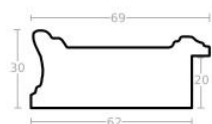

Rama drewniana AP IN 6202.640 SREBRO ANTYCZNE

Cena detaliczna: 2.60 zł/cm
Specyfikacja: kod ramy AP IN 6202 640