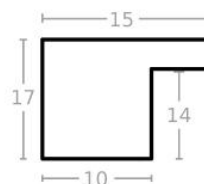

Rama drewniana AP IN 1717/975 CZARNY DRAPANY

Cena detaliczna: 0.75 zł/cm
Specyfikacja: IN 1717/975
Wykończenie: okleina