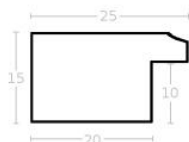

Rama drewniana AP IN 2810.670 CZARNA + SREBRNY PASEK

Cena detaliczna: 0.94 zł/cm
Specyfikacja: kod ramy AP IN 2810 670