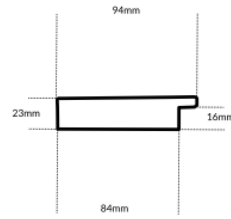

Rama drewniana AP S 9014.1010 SREBRO POŁYSK ODCIŚNIĘTE PŁÓTNO

Cena detaliczna: 4.95 zł/cm
Specyfikacja: kod listwy AP S 9014/1010
Wykończenie: szlagmetal