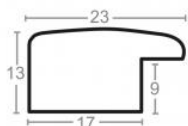

Rama drewniana SY 2325 NIEBIESKA

Cena detaliczna: 0.50 zł/cm
Specyfikacja: kod ramy SY 2325
821

Rama drewniana SY 2325 ZIELONA

Cena detaliczna: 0.50 zł/cm
Specyfikacja: kod ramy SY 2325
807

Rama drewniana SY 2325 CIEMNY BRĄZ