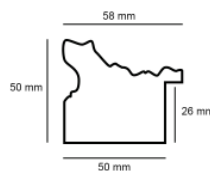

Rama drewniana AP LC 630.2001 BEŻOWY

Cena detaliczna: 3.72 zł/cm
Specyfikacja: kod listwy AP LC 630/2001
Wykończenie: malowanie