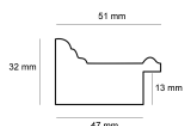

Rama drewniana AP S 326/275 ZŁOTO

Cena detaliczna: 3.85 zł/cm

Specyfikacja: S 326/275

Wykończenie: szlagmetal