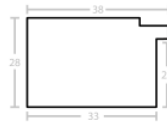

hergon

Rama Drewniana Sosnowa 3828F Primary Blue - Cyan + Bronze

Cena detaliczna: 0.90 zł/cm
Wykończenie: Malowanie farbami akrylowymi oraz woskowanie. Kolor Główny: "Primary Blue -..."