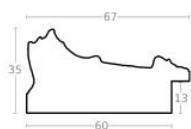

Rama drewniana AP IN 7532/573 SZARA

Cena detaliczna: 2.90 zł/cm
Specyfikacja: kod ramy IN 7532
573