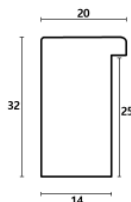

Rama drewniana NJ 435 CZARNA

Cena detaliczna: 0.68 zł/cm

Specyfikacja: kod listwy NJ 435-07