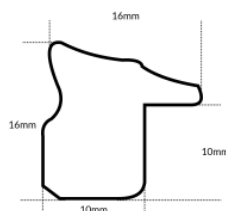

Rama drewniana SY P 372 ZŁOTO

Cena detaliczna: 0.34 zł/cm

Specyfikacja: kod listwy P 372-81

Wykończenie: folia

Rama drewniana SY M 3590/1 ZŁOTO

Cena detaliczna: 0.50 zł/cm

Specyfikacja: kod listwy M 3590/1

Wykończenie: folia