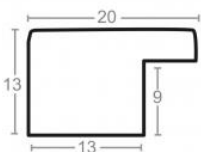

Rama drewniana SY 2020 CZARNA

Cena detaliczna: 0.45 zł/cm
Specyfikacja: kod listwy
2020/515
Wykończenie: okleina