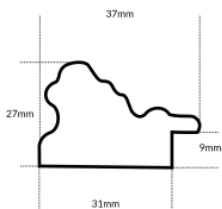

Wykończenie: folia

Rama drewniana NJ 405 STARE SREBRO

Cena detaliczna: 4.00 zł/cm

Specyfikacja: kod listwy NJ 405-02

Wykończenie: szlagmetal

Rama drewniana NJ 560 SREBRO

Cena detaliczna: 0.69 zł/cm

Specyfikacja: kod listwy NJ 560-02