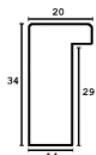

Rama drewniana SY 2021 BIAŁA

Cena detaliczna: 0.85 zł/cm
Specyfikacja: kod listwy SY
2021/703