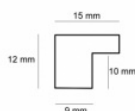

Rama drewniana AP S 2010/753 SZARA

Cena detaliczna: 0.93 zł/cm
Specyfikacja: kod listwy S 2010/753
Wykończenie: okleina