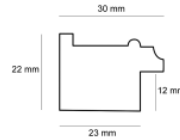

Rama drewniana AP S 317.419 ECRU+CIEPŁE SREBRNE

Cena detaliczna: 1.41 zł/cm
Specyfikacja: kod listwy AP S 317/419

Wykończenie: malowanie, szlagmetal, wosk