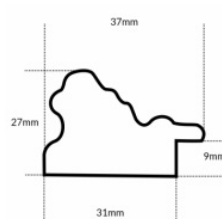

Rama drewniana NJ 560 KREMOWA

Cena detaliczna: 0.69 zł/cm
 Specyfikacja: kod NJ 560/23
 Wykończenie: malowanie

Rama drewniana AP S 327.275 ZŁOTO+PRZECIERKI

Cena detaliczna: 1.72 zł/cm
 Specyfikacja: kod AP S 327/275
 Wykończenie: szlagmetal