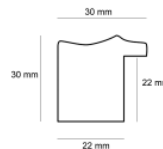

Rama drewniana SY B 5020/04 Szara

Cena detaliczna: 1.30 zł/cm
Specyfikacja: Kod listwy B 5020 04
Wykończenie: Matowe