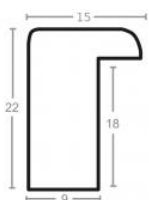

Wykończenie: okleina

Rama drewniana SY 1521 CZARNA

Cena detaliczna: 0.65 zł/cm
Specyfikacja: kod listwy 1521/515

Wykończenie: okleina

Rama drewniana SY 1521 ZŁOTO

Cena detaliczna: 0.65 zł/cm
Specyfikacja: kod listwy 1521/578