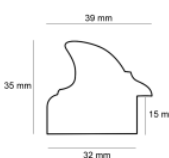

Rama drewniana AP GG 192 000 003 ZŁOTO

Cena detaliczna: 2.16 zł/cm

Specyfikacja: AP GG 192 000 003

Wykończenie: folia