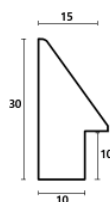

Rama drewniana AP IN 1111/373 JASNY SZARY

Cena detaliczna: 0.86 zł/cm
Specyfikacja: kod listwy IN 1111/373