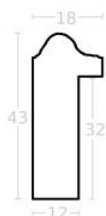

Rama drewniana AP BO 170 33045 NERO

Cena detaliczna: 1.52 zł/cm
Specyfikacja: kod ramy AP BO 170 33 045
Wykończenie: szlagmetal, drewno bejcowane i woskowane