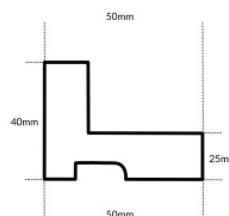

Rama drewniana sosnowa AB/S

Cena detaliczna: 0.65 zł/cm

Specyfikacja: kod listwy AB/S

Wykończenie: Sosna drewno
naturalne