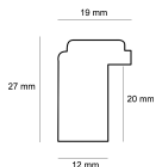

Rama drewniana AP S 945/714 CIEPŁE SREBRO+BIEL POSTARZANA

Cena detaliczna: 1.45 zł/cm
Specyfikacja: kod listwy AP S 945/714
Wykończenie: folia