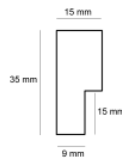

Rama drewniana AP S 2009/758 FIOLET

Cena detaliczna: 1.70 zł/cm
Specyfikacja: kod listwy AP S 2009/758
Wykończenie: okleina