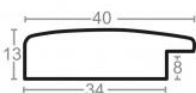

Rama drewniana SY 4026/533 BIAŁY POŁYSK

Cena detaliczna: 0.80 zł/cm
Specyfikacja: kod listwy SY
4026/533