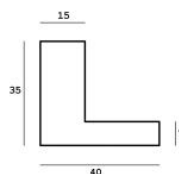

Cena detaliczna: 1.16 zł/cm

Specyfikacja: kod listwy SY 4025/603

Rama drewniana SY 4025/002 CZARNA + SREBRO

Cena detaliczna: 1.16 zł/cm

Specyfikacja: kod listwy SY 4025/002

hergon

Rama drewniana SY 4025/001 CZARNA + ZŁOTO