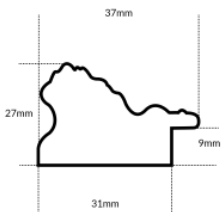

Rama drewniana NJ 560 BRĄZOWA

Cena detaliczna: 0.69 zł/cm

Specyfikacja: kod listwy NJ 560-05

Wykończenie: malowanie