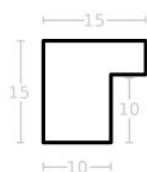

Rama drewniana SY 1401 BIAŁA

Cena detaliczna: 0.47 zł/cm