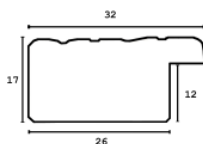

Rama drewniana AP IN 3237.626 SREBRO MAT

Cena detaliczna: 0.96 zł/cm
Specyfikacja: kod listwy AP IN 3237/626