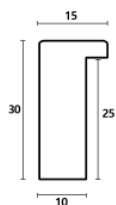

Rama drewniana NJ 125 SREBRO

Cena detaliczna: 0.62 zł/cm
Specyfikacja: kod listwy NJ 125-02
Wykończenie: folia metaliczna