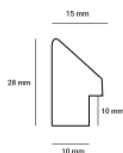

Rama drweniana SY 1528/515 CZARNA

Cena detaliczna: 0.70 zł/cm

Specyfikacja: kod listwy
1528/515

Wykończenie: okleina