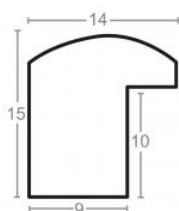

Rama drewniana SY 1404 SREBRO

Cena detaliczna: 0.47 zł/cm
Specyfikacja: kod listwy SY 1404/02
Wykończenie: folia