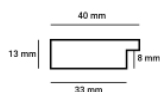

Rama drewniana SY 4020/533 BIAŁY POŁYSK

Cena detaliczna: 0.76 zł/cm

Specyfikacja: kod listwy
40208/533

Wykończenie: lakier