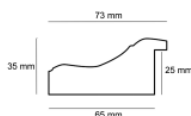

Rama drewniana A 279 ZŁOTO + CZERWIĘŃ

Cena detaliczna: 1.75 zł/cm

Specyfikacja: A 279.53.015

Wykończenie: folia

Rama drewniana A 279 ZŁOTO

Cena detaliczna: 1.75 zł/cm

Specyfikacja: A 279.53.051

Wykończenie: folia