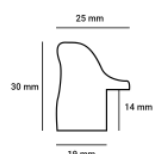

Rama drewniana SY B 6200/05 WENGE

Cena detaliczna: 1.04 zł/cm

Specyfikacja: kod listwy B
6200/05