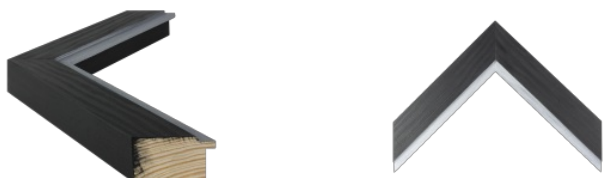

Rama Drewniana Sosnowa 3828F Black + Steel

Cena detaliczna: 0.72 zł/cm
Wykończenie: Malowanie farbami akrylowymi Kolor Główny: "Black" Kolor Dodatkowy: "Steel" (metaliczny)