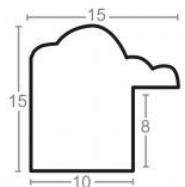

Rama drewniana SY 1502/02 SREBRO

Cena detaliczna: 0.50 zł/cm
Specyfikacja: kod listwy SY 1502/02
Wykończenie: folia