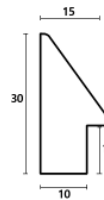

Rama drewniana AP IN 1111/330 KREMOWA

Cena detaliczna: 0.86 zł/cm
Specyfikacja: kod listwy IN 1111/330