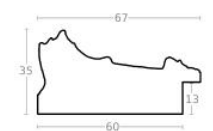

Rama drewniana AP IN 7532/573 SZARA

Cena detaliczna: 2.90 zł/cm
Specyfikacja: kod ramy IN 7532 573

Rama drewniana AP IN 7532/581 BIAŁA

Cena detaliczna: 2.90 zł/cm
Specyfikacja: kod ramy IN 7532 581

Rama drewniana AP IN 7532/570 WENGE