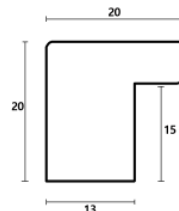

Rama drewniana AP S 6008/112 SREBRO

Cena detaliczna: 1.77 zł/cm
Specyfikacja: kod listwy AP S 6008/112
Wykończenie: folia