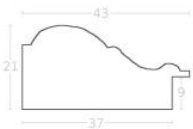

Rama drewniana sosnowa 301

Cena detaliczna: 0.38 zł/cm

Specyfikacja: kod listwy 301

Wykończenie: surowe sosnowe drewno