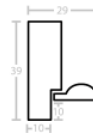

Cena detaliczna: 1.00 zł/cm

Rama Drewniana Dębowa K2G + Slip A 140.11.031

Cena detaliczna: 0.55 zł/cm

hergon

Rama Drewniana Dębową K4G + Slip A 140.11.031

Cena detaliczna: 0.80 zł/cm

Rama Drewniana Dębową K4G + Slip BO 093.23.044