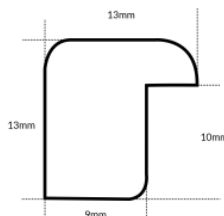

Rama drewniana NJ 110 BIAŁA PRZECIERANA

Cena detaliczna: 0.35 zł/cm

Specyfikacja: kod listwy NJ
110-23

Wykończenie: okleina