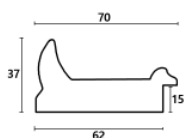

Rama drewniana M 3574/33 CIEPŁE SREBRO

Cena detaliczna: 2.20 zł/cm

Specyfikacja: kod listwy M 3574/33

Wykończenie: folia