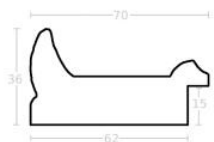

Rama drewniana AP IN 2558.486 AVORIO

Cena detaliczna: 2.87 zł/cm
Specyfikacja: kod ramy AP IN
2558 486