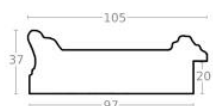

Rama drewniana AP IN 6203/650 SREBRNA

Cena detaliczna: 4.14 zł/cm
Specyfikacja: kod ramy AP IN 6203 650
Wykończenie: folia