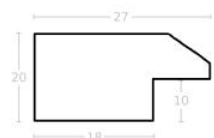

Rama drewniana AP S 809.237 CIEMNY BRĄZ

Cena detaliczna: 1.09 zł/cm
Specyfikacja: kod ramy AP S 809 237