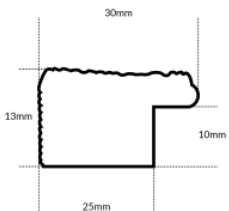

Rama drewniana NJ 105 BRĄZOWA

Cena detaliczna: 0.49 zł/cm

Specyfikacja: kod listwy NJ 105-05

Wykończenie: bejca