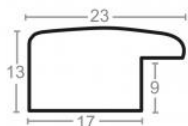

Rama drewniana SY 2325 PASTELOWY FIOLET POŁYSK

Cena detaliczna: 0.50 zł/cm
Specyfikacja: kod ramy SY 2325
557