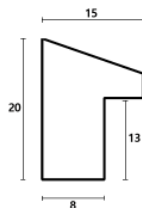

Rama drewniana AP S 601/632 JASNY SZARY

Cena detaliczna: 1.10 zł/cm
Specyfikacja: kod listwy AP S 601/632
Wykończenie: bejca