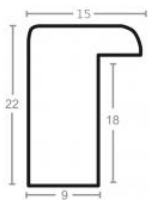

Rama drewniana SY 1521 BIAŁA

Cena detaliczna: 0.65 zł/cm
Specyfikacja: kod listwy 1521/503

Wykończenie: okleina