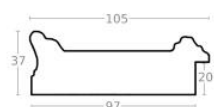

Rama drewniana AP IN 6203/571 CZARNA

Cena detaliczna: 4.14 zł/cm
Specyfikacja: kod ramy AP IN
6203 571