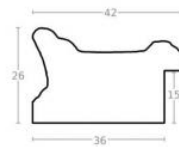

Rama drewniana AP IN 6201.670 CZARNA + SREBRO

Cena detaliczna: 1.83 zł/cm
Specyfikacja: kod listwy IN 6201/670