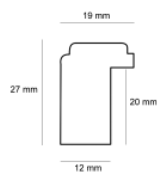

Rama drewniana AP S 945/716 CIEPŁE SREBRO+CZERWIEŃ POSTARZANA

Cena detaliczna: 1.45 zł/cm
Specyfikacja: kod listwy AP S 945/716
Wykończenie: folia