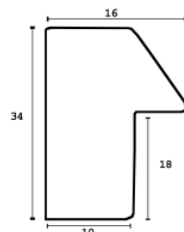

Rama drewniana AP S 784.460 SUROWA

Cena detaliczna: 1.09 zł/cm
Specyfikacja: kod listwy AP S 784/460