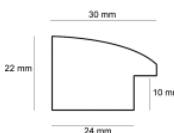

Rama drewniana AP S 492.214 BIAŁA DRAPANA

Cena detaliczna: 1.57 zł/cm
Specyfikacja: kod listwy AP S 492/214
Wykończenie: okleina