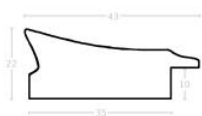

Rama drewniana AP IN 7501.653 SREBRO

Cena detaliczna: 1.44 zł/cm
Specyfikacja: kod ramy AP IN 7501 653