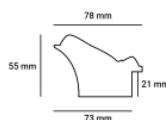

Rama drewniana SY 7801/24 ZŁOTO

Cena detaliczna: 4.05 zł/cm

Specyfikacja: kod listwy
7801/24

Wykończenie: folia