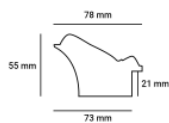

hergon

Rama drewniana SY 7801/94 SREBRO

Cena detaliczna: 4.05 zł/cm

Specyfikacja: kod listwy
7801/94

Wykończenie: folia