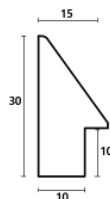

Rama drewniana AP IN 1111/373 JASNY SZARY

Cena detaliczna: 0.86 zł/cm
Specyfikacja: kod listwy IN 1111/373