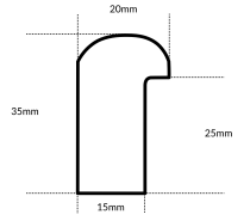

Rama drewniana sosnowa K4 obła głęboka

Cena detaliczna: 0.30 zł/cm
Specyfikacja: kod listwy K4
obła
Wykończenie: naturalne
sosnowe drewno