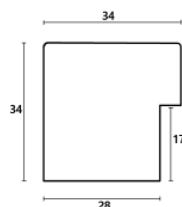

Cena detaliczna: 1.32 zł/cm

Specyfikacja: kod listwy SY 1819/4

Rama drewniana NJ 830 ZŁOTO

Cena detaliczna: 0.79 zł/cm

Specyfikacja: kod listwy NJ 830-01

Wykończenie: folia

Rama drewniana AP IN 1131.330 KREMOWA