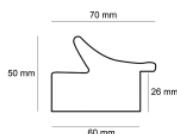

Rama drewniana A 332 73 CZARNY LAKIER

Cena detaliczna: 5.44 zł/cm
Specyfikacja: kod listwy A 332 73 045
Wykończenie: lakier