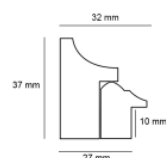

Rama drewniana 105 + 30T

Cena detaliczna: 0.45 zł/cm
Specyfikacja: 105+L1
Wykończenie: surowe drewno
sosnowe