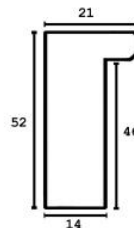

Rama drewniana AP S 1601/264 POPIEL

Cena detaliczna: 2.37 zł/cm
Specyfikacja: kod listwy AP S 1601/264
Wykończenie: okleina