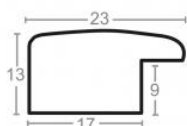

Rama drewniana SY 2325 CZERWONA POŁYSK

Cena detaliczna: 0.50 zł/cm
Specyfikacja: kod ramy SY 2325 528