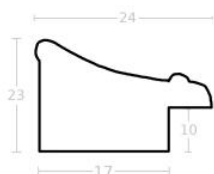

Rama drewniana AP S 959.149 BIAŁA

Cena detaliczna: 2.15 zł/cm
Specyfikacja: kod ramy AP S 959 149