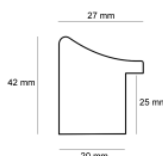

Rama drewniana SY L 2329/902 ZŁOTO

Cena detaliczna: 1.88 zł/cm

Specyfikacja: SY 2329/902

Wykończenie: szlagmetal