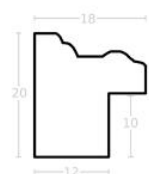

hergon

Rama drewniana AP S 327.74 WENGE

Cena detaliczna: 1.12 zł/cm
Specyfikacja: kod listwy AP S 327/74