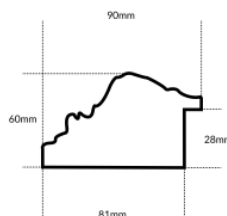

Rama drewniana AP A 275.63.044 SREBRNA

Cena detaliczna: 5.82 zł/cm

Specyfikacja: kod listwy AP A 275.63.044

Wykończenie: szlagmetal