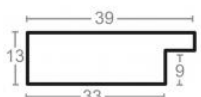

Rama drewniana SY 4026/533 BIAŁY POŁYSK

Cena detaliczna: 0.80 zł/cm

Specyfikacja: kod listwy SY 4026/533

Rama drewniana SY M 5504/93 SREBRO LUSTRZANE

Cena detaliczna: 1.04 zł/cm

Specyfikacja: kod listwy M 5504/93