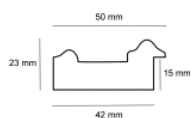

Rama drewniana SY MARINA ZŁOTO 01

Cena detaliczna: 1.40 zł/cm
Specyfikacja: MARINA 01
Wykończenie: Szlagmetal