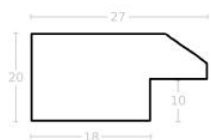

Rama drewniana AP S 809.31 CZARNA MATOWA

Cena detaliczna: 1.26 zł/cm
Specyfikacja: kod ramy AP S 809 31