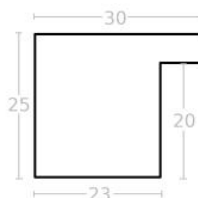

Rama drewniana AP A 330/645 CZARNY LAKIER

Cena detaliczna: 1.35 zł/cm
Specyfikacja: kod listwy A 330 63 645

hergon

Rama drewniana AP A 340.53.500 CZARNY MAT

Cena detaliczna: 2.21 zł/cm
Specyfikacja: AP A 340 53 500