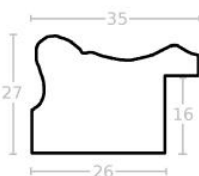

Rama drewniana AP PL 735/695 ZŁOTO + BIEL

Cena detaliczna: 1.12 zł/cm
Specyfikacja: kod ramy PL 735 695
Wykończenie: folia