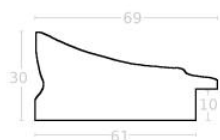

Rama drewniana AP IN 7502/653 SREBRO

Cena detaliczna: 2.53 zł/cm
Specyfikacja: kod ramy IN 7502
653