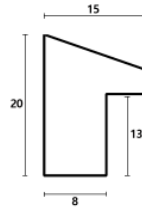

Rama drewniana AP S 601/628 CZARNA

Cena detaliczna: 1.10 zł/cm
Specyfikacja: kod listwy AP S 601/628
Wykończenie: bejca