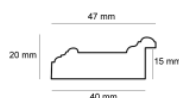

Rama drewniana AP BO 183.53.049 CZARNA

Cena detaliczna: 1.50 zł/cm
Specyfikacja: AP BO 183 53 049
Wykończenie: bejca