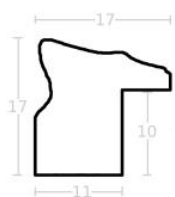

hergen

Rama drewniana AP IN 7500/471 CZARNA

Cena detaliczna: 0.76 zł/cm
Specyfikacja: kod ramy IN 7500
471