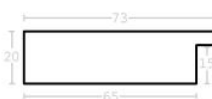

Rama drewniana SY RIN5.503

Cena detaliczna: 1.70 zł/cm