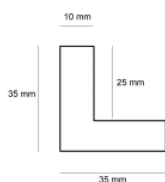

Rama drewniana SY L 3535 CZARNA + ŻŁOTO

Cena detaliczna: 1.05 zł/cm
Specyfikacja: SY L 3535/02
Wykończenie: folia