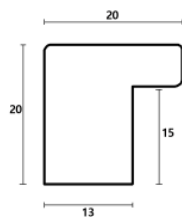

Rama drewniana AP S 6008/213 GRAFIT

Cena detaliczna: 1.77 zł/cm
Specyfikacja: kod listwy AP S 6008/213
Wykończenie: folia