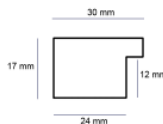

Rama drewniana M 1096 SREBRO

Cena detaliczna: 1.08 zł/cm

Specyfikacja: M 1096/432

Wykończenie: folia

Rama drewniana M 1086 ŻŁOTO

Cena detaliczna: 0.85 zł/cm

Specyfikacja: M 1096/430

Wykończenie: folia