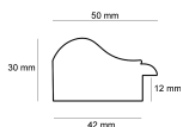

Rama drewniana AP S 951/NAFO

Cena detaliczna: 2.05 zł/cm
Specyfikacja: Kod listwy AP S 951 / NAFO
Wykończenie: Malowane