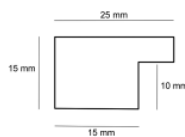

Rama drewniana AP A 226 41 Brąz Mat

Cena detaliczna: 1.57 zł/cm

Specyfikacja: A22641025

Wykończenie: Matowe