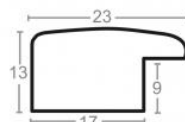

hergon

Rama drewniana AP IN 5753.662 SREBRO

**Cena detaliczna:** 1.38 zł/cm**Specyfikacja:** kod listwy AP IN 5753 662**Wykończenie:** folia metaliczna

Rama drewniana SY 2325 SREBRNA

**Cena detaliczna:** 0.50 zł/cm**Specyfikacja:** kod listwy 2325/545**Wykończenie:** folia