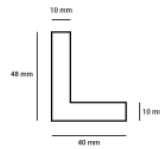

Rama SY B 6240/01 CZARNA+ZŁOTO

Cena detaliczna: 1.76 zł/cm
Specyfikacja: SY B 6240/01
Wykończenie: okleina, folia