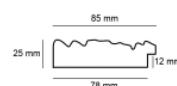

Cena detaliczna: 1.74 zł/cm
Specyfikacja: A 332 23 080
Wykończenie: folia

Rama drewniana SY B 6150/00 ZŁOTO

Cena detaliczna: 1.60 zł/cm
Specyfikacja: SY B 6150/00
Wykończenie: folia

Rama drewniana SY 01 JULIA ZŁOTO