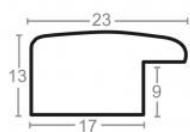

Rama drewniana SY 2325 NIEBIESKA

Cena detaliczna: 0.50 zł/cm
Specyfikacja: kod ramy SY 2325
821

Rama drewniana SY 2325 GRANATOWA POŁYSK

Cena detaliczna: 0.50 zł/cm
Specyfikacja: kod ramy SY 2325
542

Rama drewniana SY 2325 CIEMNY ZIELONY