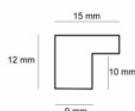

Rama drewniana AP S 2010/758 FIOLETOWA

Cena detaliczna: 0.93 zł/cm
Specyfikacja: kod listwy S 2010/758
Wykończenie: okleina