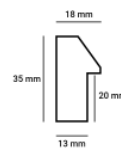

Rama drewniana SY 1835/503 BIAŁA

**Cena detaliczna:** 0.98 zł/cm**Specyfikacja:** kod listwy
1835/503**Wykończenie:** okleina

Rama drewniana SY 1835/515 CZARNA

**Cena detaliczna:** 0.98 zł/cm**Specyfikacja:** kod listwy
1835/515**Wykończenie:** okleina