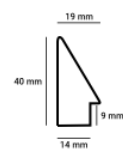

Rama drewniana SY 1940/503 BIAŁA

Cena detaliczna: 0.98 zł/cm

Specyfikacja: kod listwy
1940/503

Wykończenie: okleina