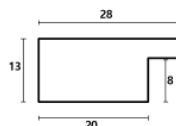

Rama drewniana AP SM 30/83 BIAŁA +SREBRO

Cena detaliczna: 1.15 zł/cm
Specyfikacja: kod listwy AP SM 30/83
Wykończenie: bejca