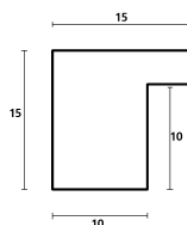

Rama drewniana AP SM 15 BRAZ

Cena detaliczna: 0.75 zł/cm
Specyfikacja: kod listwy AP SM 15/80
Wykończenie: bejca