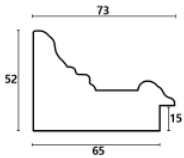

Rama drewniana NJ 970 BIAŁA

Cena detaliczna: 2.88 zł/cm

Specyfikacja: kod listwy NJ 970-23

Wykończenie: bejca