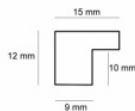

Rama drewniana AP S 2010/753 SZARA

Cena detaliczna: 0.93 zł/cm
Specyfikacja: kod listwy S 2010/753
Wykończenie: okleina

Rama drewniana AP S 2010/58 MIEDŹ

Cena detaliczna: 1.30 zł/cm
Specyfikacja: kod listwy S 2010/58
Wykończenie: okleina