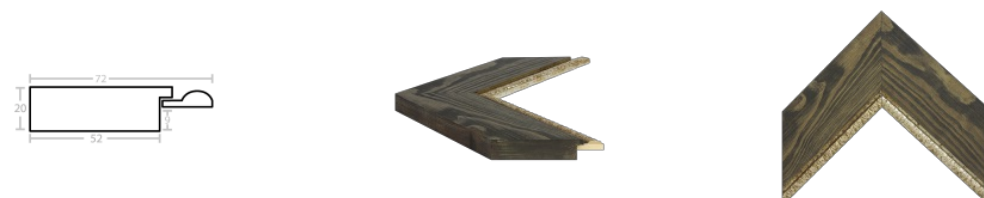

Rama Drewniana 6PW 712 + Slip BO_093.23.044

Cena detaliczna: 1.50 zł/cm