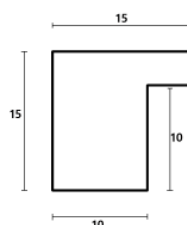

Rama drewniana AP SM 15 BRAZ + ZŁOTO

Cena detaliczna: 0.83 zł/cm
Specyfikacja: kod listwy AP SM 15/81
Wykończenie: bejca, szlagmetal