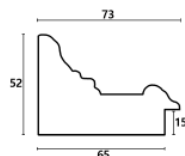

Rama drewniana NJ 970 CZARNA

Cena detaliczna: 2.88 zł/cm
Specyfikacja: kod listwy NJ 970-07
Wykończenie: malowana

Rama drewniana NJ 970 BIAŁA

Cena detaliczna: 2.88 zł/cm
Specyfikacja: kod listwy NJ 970-23
Wykończenie: bejca