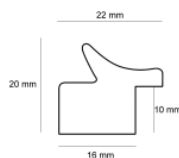

Rama drewniana AP IN 2124.673 ZŁOTO SZAMPAŃSKIE

Cena detaliczna: 2.35 zł/cm

Specyfikacja: kod listwy AP IN
2124/673

Wykończenie: folia

Rama drewniana AP A 332 23 077 MIEDŹ

Cena detaliczna: 1.74 zł/cm

Specyfikacja: kod listwy A 332
23 077