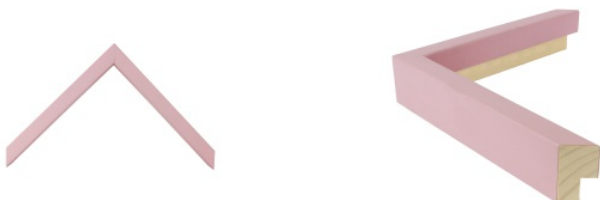

Rama drewniana AP S 2009/759 JASNY RÓŻOWY

Cena detaliczna: 1.70 zł/cm
Specyfikacja: kod listwy AP S 2009/759
Wykończenie: okleina