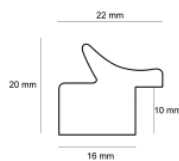

hergon

Rama drewniana AP A 332 23 077 MIEDŹ

Cena detaliczna: 1.74 zł/cm
Specyfikacja: kod listwy A 332 23 077
Wykończenie: folia

Rama drewniana AP A 332 23 078 CIEMNOSZARY

Cena detaliczna: 1.74 zł/cm
Specyfikacja: kod listwy A 332 23 078
Wykończenie: folia