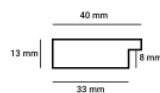

Rama drewniana SY 4020/533 BIAŁY POŁYSK

Cena detaliczna: 0.76 zł/cm

Specyfikacja: kod listwy
4020/533

Wykończenie: lakier