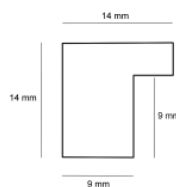

Rama drewniana AP A 226 31 Brąz Mat

Cena detaliczna: 1.25 zł/cm
Specyfikacja: A22631025
Wykończenie: Matowe