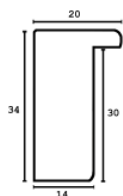

Rama drewniana SY 2021 SREBRO

Cena detaliczna: 0.85 zł/cm
Specyfikacja: kod listwy SY 2021
Wykończenie: szlagmetal