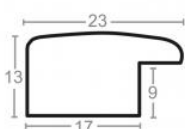

Cena detaliczna: 0.50 zł/cm
Specyfikacja: kod ramy SY 2325 529

hergon

Rama drewniana SY 2325 JASNY BRAZ

Cena detaliczna: 0.50 zł/cm
Specyfikacja: kod ramy SY 2325
519

Rama drewniana SY 2325 POMARAŃCZOWA

Cena detaliczna: 0.50 zł/cm
Specyfikacja: kod ramy SY 2325
812