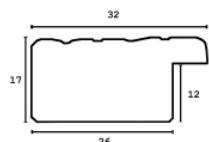

Rama drewniana AP IN 3237.726 ZŁOTO MAT

Cena detaliczna: 0.96 zł/cm
Specyfikacja: kod listwy AP IN
3237/726