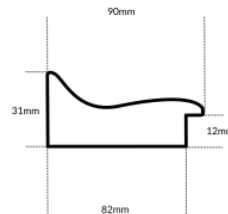

Rama drewniana AP IN 5757.616PEWTER

Cena detaliczna: 2.66 zł/cm
Specyfikacja: kod listwy AP IN 5757/616
Wykończenie: folia

Rama drewniana AP IN 5757.718 MIEDZIANY

Cena detaliczna: 2.66 zł/cm
Specyfikacja: kod listwy AP IN 5757/718
Wykończenie: folia