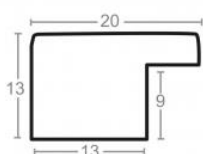

Rama drewniana SY 2020 CZARNA

Cena detaliczna: 0.45 zł/cm
Specyfikacja: kod listwy 2020/515
Wykończenie: okleina