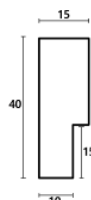

Rama drewniana AP IN 1121/370 CZARNA

Cena detaliczna: 1.38 zł/cm
Specyfikacja: kod listwy AP IN 1121/370