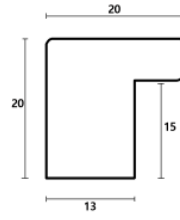

Rama drewniana AP S 6008/20 POPIELATY LAKIER

Cena detaliczna: 1.50 zł/cm
Specyfikacja: kod listwy AP S
6008/20
Wykończenie: okleina