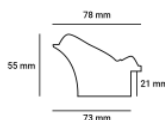

Wykończenie: folia

Rama drewniana SY 6055/01 ZŁOTO

Cena detaliczna: 1.40 zł/cm

Specyfikacja: kod listwy
6055/01

Wykończenie: folia

Rama drewniana SY 7801/24 ZŁOTO

Cena detaliczna: 4.05 zł/cm

Specyfikacja: kod listwy
7801/24