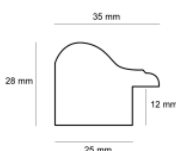

Rama drewniana AP S 952/NAFO BRAŹ + ZŁOTO

Cena detaliczna: 1.27 zł/cm
Specyfikacja: AP S 952/NAFO
Wykończenie: bejca