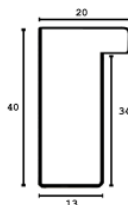

Rama drewniana AP IN 2141/740 ZŁOTO

Cena detaliczna: 1.72 zł/cm
Specyfikacja: kod listwy AP IN
2141 740