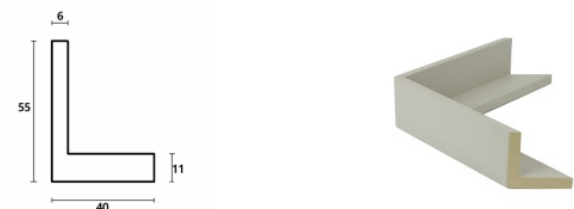

Rama drewniana AP IN 1131.373 JASNY SZARY

Cena detaliczna: 2.03 zł/cm
Specyfikacja: kod listwy AP IN 1131 373
Wykończenie: malowana