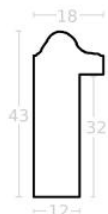

Rama drewniana AP BO 170 33045 NERO

Cena detaliczna: 1.52 zł/cm
Specyfikacja: kod ramy AP BO 170 33 045
Wykończenie: szlagmetal, drewno bejcowane i woskowane