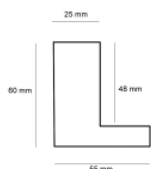

Rama drewniana AP IN 2121 CZARNA

Cena detaliczna: 3.10 zł/cm
Specyfikacja: kod listwy IN
2121/172
Wykończenie: malowanie