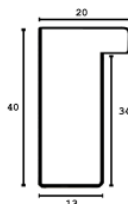

Rama drewniana AP IN 2141/672 SREBRO

Cena detaliczna: 1.72 zł/cm
Specyfikacja: kod listwy AP IN
2141 672