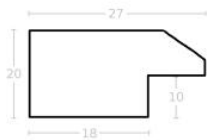

Rama drewniana AP S 809.238 CZARNA PRZECIERANA

Cena detaliczna: 1.09 zł/cm
Specyfikacja: kod ramy AP S 809 238