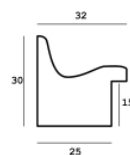

Rama drewniana AP IN 5753.617 JASNE ZŁOTO

Cena detaliczna: 1.38 zł/cm
Specyfikacja: kod listwy AP IN 5753 617
Wykończenie: folia metaliczna