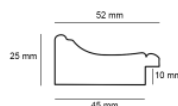

Rama drewniana SY 5301/1698 CZARNY + SREBRO

Cena detaliczna: 1.66 zł/cm
Specyfikacja: SY 5301/1698
Wykończenie: folia