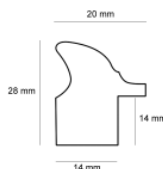

Rama drewniana GG 191 000 001 CZARNY + SREBRO

Cena detaliczna: 1.57 zł/cm
Specyfikacja: kod listwy AP GG 191 000 001 CZARNA + SREBRO
Wykończenie: okleina