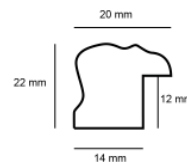

Rama drewniana AP LC 281/2001 BEŻOWA

Cena detaliczna: 1.40 zł/cm
Specyfikacja: kod listwy LC 281/2001

Wykończenie: malowanie