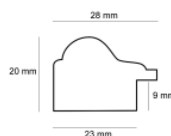

Rama drewniana 2801 SREBRO + BIEL

Cena detaliczna: 0.90 zł/cm
Specyfikacja: 2801/08
Wykończenie: folia