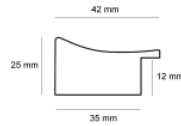

Rama drewniana AP GG 107 000 003 ORZECH

Cena detaliczna: 1.70 zł/cm
Specyfikacja: kod listwy AP GG 107 000 003