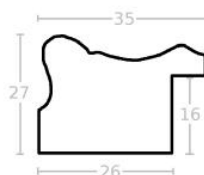

Rama drewniana AP PL 735/177 SREBRO+żłoto

Cena detaliczna: 1.12 zł/cm
Specyfikacja: kod ramy AP PL
735 177