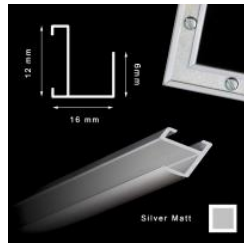

hergon

Rama aluminiowa z pleksi CZARNA 50x60 cm

PLEXI

Cena detaliczna: 120.00 zł/szt.

Rama aluminiowa z pleksi CZARNA 50x70 cm

PLEXI

Cena detaliczna: 135.00 zł/szt.

Rama aluminiowa z pleksi CZARNA 60x80 cm

PLEXI

Cena detaliczna: 160.00 zł/szt.

Rama aluminiowa z pleksi CZARNA 70x100 cm

PLEXI

Cena detaliczna: 200.00 zł/szt.