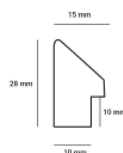

Rama drewniana SY 1528/503 BIAŁA

Cena detaliczna: 0.70 zł/cm

Specyfikacja: kod listwy
1528/503

Wykończenie: okleina