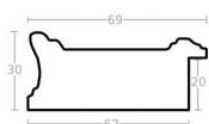

Rama drewniana AP IN 6202.740 ŻŁOTA

Cena detaliczna: 2.60 zł/cm
Specyfikacja: kod listwy AP IN 6202/740