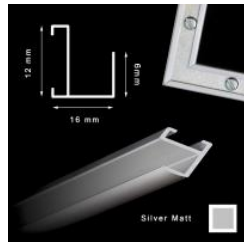

Cena detaliczna: 38.00 zł/szt.

Rama aluminiowa ze szkłem CZARNA 15x21 cm