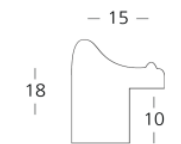

Rama drewniana AP S 961/147 BRAZ+ZŁOTO

Cena detaliczna: 1.62 zł/cm
Specyfikacja: AP S 961/147
Wykończenie: bejca