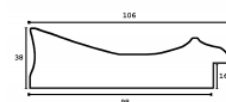

Rama drewniana AP IN 6413 SZARY

Cena detaliczna: 4.15 zł/cm
Specyfikacja: kod listwy IN 6413/623