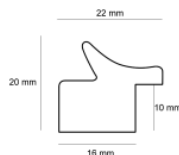

Rama drewniana AP A 332 23 078 CIEMNOSZARY

Cena detaliczna: 1.74 zł/cm

Specyfikacja: kod listwy A 332 23 078

Wykończenie: folia