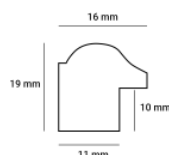

Rama drewniana SY 155/03 ZŁOTO+CZERŃ

Cena detaliczna: 0.72 zł/cm
Specyfikacja: kod listwy 155/03
Wykończenie: szlagmetal