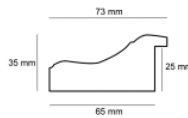

Rama drewniana SY 5601/93 ZŁOTO + ZIELEŃ

Cena detaliczna: 2.16 zł/cm
Specyfikacja: kod listwy SY 5601/93

hergon

Rama drewniana AP A 279.53.050 ZŁOTO + NIEBIESKI

Cena detaliczna: 1.75 zł/cm
Specyfikacja: A27953050
Wykończenie: Folia metaliczna