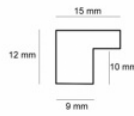

hergon

Rama drewniana AP S 2010/758 FIOLETOWA

Cena detaliczna: 0.93 zł/cm
Specyfikacja: kod listwy S 2010/758
Wykończenie: okleina