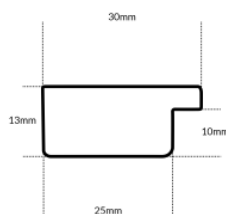

Rama drewniana NJ 690 SREBRO

Cena detaliczna: 0.50 zł/cm
Specyfikacja: kod listwy NJ 690-02
Wykończenie: folia