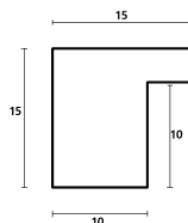

Rama drewniana AP SM 15 BRAŹ + ZŁOTO

Cena detaliczna: 0.83 zł/cm

Specyfikacja: kod listwy AP SM 15/81

Wykończenie: bejca, szlagmetal