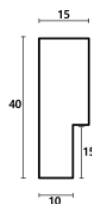

hergon

Rama drewniana AP IN 1121/330 KREMOWA

Cena detaliczna: 1.38 zł/cm
Specyfikacja: kod listwy AP IN 1121/330