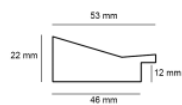

hergon

Rama drewniana SY 5302/34 ZŁOTO

Cena detaliczna: 1.66 zł/cm

Specyfikacja: kod listwy 5302/34

Wykończenie: folia