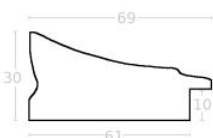

Rama drewniana AP IN 7502/653 SREBRO

Cena detaliczna: 2.53 zł/cm
Specyfikacja: kod ramy IN 7502 653