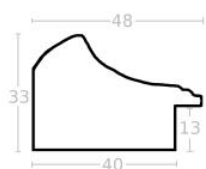

Cena detaliczna: 3.60 zł/cm
Specyfikacja: kod ramy AP S 958 148

Rama drewniana AP S 826.48 CZARNY + SREBRO

Cena detaliczna: 3.10 zł/cm
Specyfikacja: kod ramy AP S 826 48

Rama drewniana IN 6203 CZARNA + SREBRO