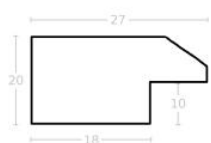

Rama drewniana AP S 809.182 SREBRO CIEMNE

Cena detaliczna: 1.93 zł/cm
Specyfikacja: kod ramy AP S
809 182