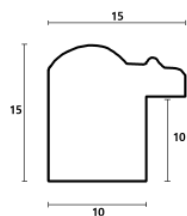

Rama drewniana NJ 905 CZARNA

Cena detaliczna: 0.39 zł/cm

Specyfikacja: kod listwy NJ 905-07

Wykończenie: bejca