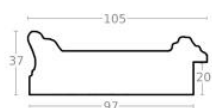

Rama drewniana AP IN 6203 SREBRO/640 ANTYCZNE

Cena detaliczna: 4.14 zł/cm
Specyfikacja: kod ramy AP IN 6203 640