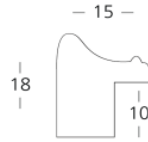

Rama drewniana AP S 961/145 ZŁOTO

Cena detaliczna: 1.62 zł/cm
Specyfikacja: AP S 961/145
Wykończenie: szlagmetal