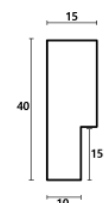

Rama drewniana AP IN 1121/370 CZARNA

Cena detaliczna: 1.38 zł/cm
Specyfikacja: kod listwy AP IN
1121/370