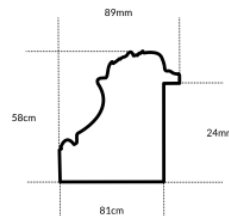

Rama drewniana AP A 807 74 044

Cena detaliczna: 9.27 zł/cm

Specyfikacja: A 807 641 044

Wykończenie: szlagmetal