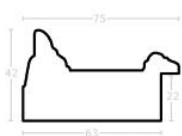

Rama drewniana AP S 325.70 ZŁOTO

Cena detaliczna: 4.46 zł/cm
Specyfikacja: kod listwy AP S 325 70
Wykończenie: szlagmetal