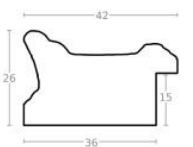

Rama drewniana AP IN 6201.650 SREBRNA

Cena detaliczna: 1.83 zł/cm
Specyfikacja: kod ramy AP IN 6201 650