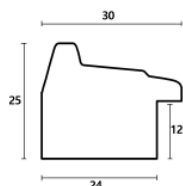

Rama drewniana SY 306 07 CIEMNY SZARY

Cena detaliczna: 0.92 zł/cm
Specyfikacja: kod listwy SY 306-07
Wykończenie: bejca