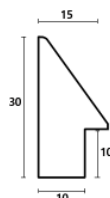

Rama drewniana AP IN 1111/334 BRĄZOWA

Cena detaliczna: 0.86 zł/cm
Specyfikacja: kod listwy IN 1111/334