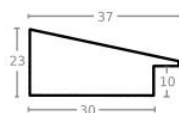

Rama drewniana AP S 315/21 ZŁOTO

Cena detaliczna: 1.70 zł/cm
Specyfikacja: kod listwy AP S 315/21