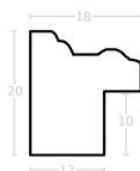

Rama drewniana AP S 327.275 ZŁOTO+PRZECIERKI

Cena detaliczna: 1.72 zł/cm
Specyfikacja: kod AP S 327/275
Wykończenie: szlagmetal