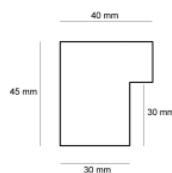

hergen

Rama drewniana AP IN 4642.172 CZARNA

Cena detaliczna: 2.73 zł/cm
Specyfikacja: AP IN 4642/172
Wykończenie: bejca