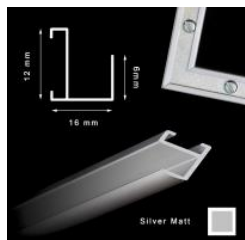

Cena detaliczna: 45.00 zł/szt.

Rama aluminiowa z pleksi ZŁOTO MAT 21x29,7 cm (A4)

Cena detaliczna: 55.00 zł/szt.

Rama aluminiowa z pleksi ZŁOTO MAT 24x30 cm

Cena detaliczna: 60.00 zł/szt.

Rama aluminiowa z pleksi ZŁOTO MAT 28x35 cm