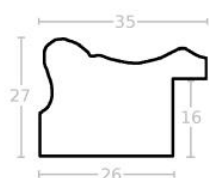

Rama drewniana AP PL 735/693 ZŁOTO + CZERWIĘŃ

Cena detaliczna: 1.12 zł/cm
Specyfikacja: kod ramy PL 735
693