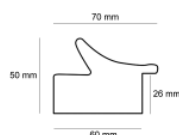

Rama drewniana A 332 23 GRAFIT

**Cena detaliczna:** 1.74 zł/cm**Specyfikacja:** kod listwy A 332 23 229**Wykończenie:** folia

Rama drewniana A 332 73 JASNOSZARY

**Cena detaliczna:** 5.44 zł/cm**Specyfikacja:** kod listwy A 332 73 044**Wykończenie:** folia