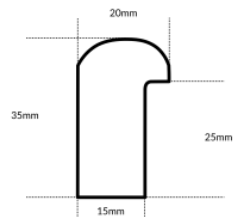

Rama drewniana sosnowa K4 obła głęboka

Cena detaliczna: 0.30 zł/cm
Specyfikacja: kod listwy K4 obła
Wykończenie: naturalne sosnowe drewno