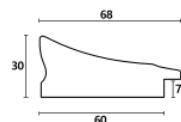

Rama drewniana M 3571/11 ZŁOTO

Cena detaliczna: 1.72 zł/cm
Specyfikacja: kod listwy M 3571/11
Wykończenie: folia