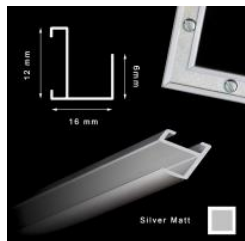

Cena detaliczna: 38.00 zł/szt.

Rama aluminiowa z pleksi ZŁOTO MAT 15x21 cm