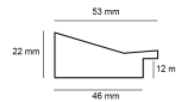

Rama drewniana SY 5301/1698 CZARNY + SREBRO

Cena detaliczna: 1.66 zł/cm

Specyfikacja: SY 5301/1698

Wykończenie: folia

Rama drewniana SY 5302/94 SREBRO

Cena detaliczna: 1.66 zł/cm

Specyfikacja: 5302/94

Wykończenie: folia