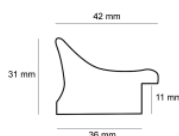

Rama drewniana AP IN 5474 ZŁOTO

Cena detaliczna: 1.90 zł/cm

Specyfikacja: kod listwy IN
5474/705

Wykończenie: folia