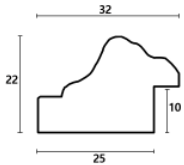

Rama drewniana NJ 980 SREBRO

Cena detaliczna: 0.59 zł/cm

Specyfikacja: kod listwy NJ 980-02

Wykończenie: folia metaliczna