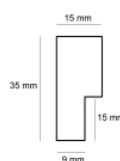

Rama drewniana AP S 2009/47 CHROM POŁYSK

Cena detaliczna: 2.40 zł/cm

Specyfikacja: kod listwy AP S 2209/47

Wykończenie: folia