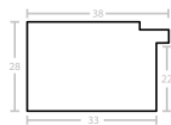

Rama Drewniana Sosnowa 3828F Burnt Umber + Bronze

Cena detaliczna: 0.90 zł/cm
Wykończenie: Malowanie farbami akrylowymi Kolor Główny: "Burnt Umber" Kolor Dodatkowy: "Bronze" (metaliczny)