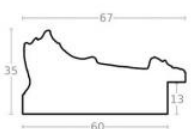

Rama drewniana AP IN 7532/585 BEŻOWA

Cena detaliczna: 2.90 zł/cm
Specyfikacja: kod ramy IN 7532
585