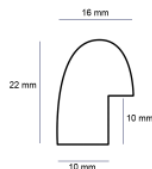

Rama drewniana L 796 GRAFIT

Cena detaliczna: 0.68 zł/cm
Specyfikacja: 796/095
Wykończenie: folia