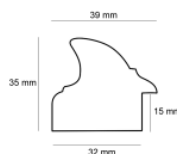

Rama drewniana AP GG 192 000 004 SREBRO

Cena detaliczna: 2.16 zł/cm
Specyfikacja: kod listwy AP GG 192 000 004
Wykończenie: folia