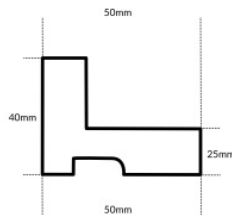

hergon

Rama drewniana sosnowa AB/S

Cena detaliczna: 0.65 zł/cm
Specyfikacja: kod listwy AB/S
Wykończenie: Sosna drewno naturalne