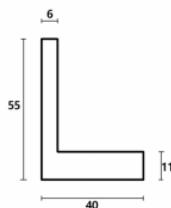

Rama drewniana AP IN 1131.380 BIAŁA

Cena detaliczna: 2.03 zł/cm
Specyfikacja: kod listwy AP IN 1131/380
Wykończenie: malowana