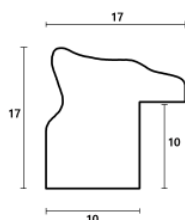

Rama drewniana SY M 3590/31 ZŁOTO

Cena detaliczna: 0.50 zł/cm
Specyfikacja: kod listwy M 3590/31
Wykończenie: folia