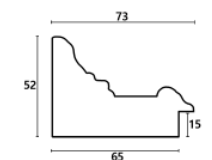

Rama drewniana NJ 970 CZARNA

Cena detaliczna: 2.88 zł/cm
Specyfikacja: kod listwy NJ 970-07
Wykończenie: malowana