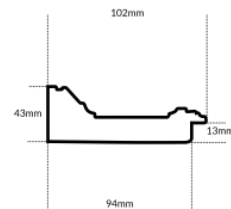

Rama drewniana NJ 415 STARE SREBRO

Cena detaliczna: 4.00 zł/cm
Specyfikacja: kod listwy NJ 415-02
Wykończenie: folia