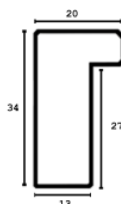

Rama drewniana AP S 6007/47 CIEMNE SREBRO LUSTRZANE

Cena detaliczna: 2.54 zł/cm
Specyfikacja: kod listwy AP S 6007/47
Wykończenie: folia

Rama drewniana AP S 6007.48 CZARNA POŁYSK

Cena detaliczna: 2.02 zł/cm
Specyfikacja: kod listwy AP S 6007/48
Wykończenie: folia / wysoki połysk