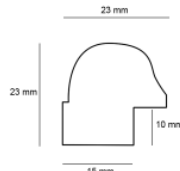

Rama drewniana SY 216/02 SREBRO

Cena detaliczna: 1.04 zł/cm

Specyfikacja: SY 216/02

Wykończenie: szlagmetal