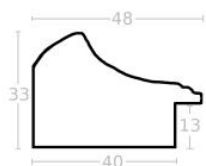

Rama drewniana AP S 958.145 ZŁOTA

Cena detaliczna: 3.60 zł/cm
Specyfikacja: kod ramy AP S
958 /145