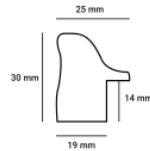

Rama drewniana SY B 6200/05 WENGE

Cena detaliczna: 1.04 zł/cm

Specyfikacja: kod listwy B
6200/05