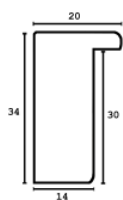

Rama drewniana SY 2021 SREBRO

Cena detaliczna: 0.85 zł/cm
Specyfikacja: kod listwy SY 2021
Wykończenie: szlagmetal