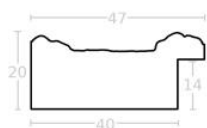

Rama drewniana AP S 826.43 SREBRO

Cena detaliczna: 3.10 zł/cm
Specyfikacja: kod ramy AP S
826 43

Rama drewniana AP S 826.42 ZŁOTO

Cena detaliczna: 3.10 zł/cm
Specyfikacja: kod ramy AP S 826 42

Rama drewniana AP S 826.48 CZARNY + SREBRO