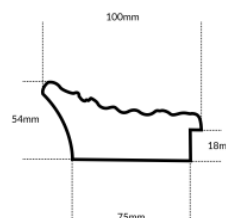

Rama drewniana A 390.44.044 SREBRNA

Cena detaliczna: 10.24 zł/cm
Specyfikacja: kod listwy A 390.44.044
Wykończenie: szlagmetal