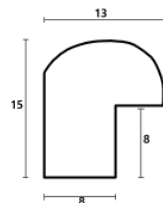

Rama drewniana AP PL 290 ZŁOTO

Cena detaliczna: 0.57 zł/cm
Specyfikacja: kod listwy PL 290/OP
Wykończenie: szlagmetal