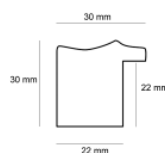

Rama drewniana SY B 5020/04 Szara

Cena detaliczna: 1.30 zł/cm

Specyfikacja: Kod listwy B 5020
04

Wykończenie: Matowe