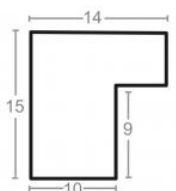

Rama drewniana SY 1401/03 CIEPŁE SREBRO

Cena detaliczna: 0.47 zł/cm
Specyfikacja: kod ramy SY 1401
03