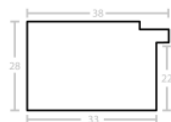

Rama Drewniana Sosnowa 3828F Raw Umber + Bronze

Cena detaliczna: 0.90 zł/cm
Wykończenie: Malowanie farbami akrylowymi oraz woskowanie. Kolor Główny: "Raw Umber" Kolor...