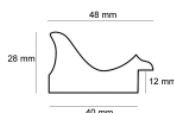

Cena detaliczna: 2.44 zł/cm
Specyfikacja: SY 01 JULIA złoto
Wykończenie: folia

hergon

Rama drewniana L 1535 JASNE ŻŁOTO

Cena detaliczna: 1.96 zł/cm

Specyfikacja: L 1535/01

Wykończenie: szlagmetal

Rama drewniana SY L 3484/902 ŻŁOTO