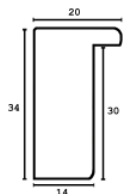

Rama drewniana SY 2021 ZŁOTA

Cena detaliczna: 0.85 zł/cm
Specyfikacja: kod listwy SY
2021/578
Wykończenie: szlagmetal