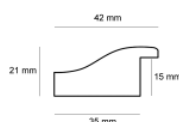

Rama drewniana AP GG 140 000 002 CZARNA

Cena detaliczna: 1.70 zł/cm
Specyfikacja: kod listwy GG 140 000 002