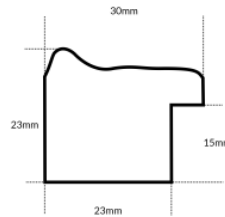

Rama drewniana AP A 066.44.188 PERŁOWA

Cena detaliczna: 4.33 zł/cm
Specyfikacja: kod listwy AP A 066.44.188
Wykończenie: malowanie + szlagmetal