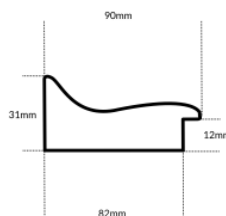

Rama drewniana AP IN 5757.617 ZŁOTO SZAMPAŃSKIE

Cena detaliczna: 2.66 zł/cm
Specyfikacja: kod listwy AP IN 5757/617
Wykończenie: folia