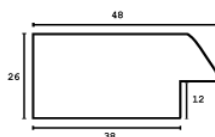

Rama drewniana AP S 818/182 CIEMNE SREBRO

Cena detaliczna: 2.87 zł/cm
Specyfikacja: kod listwy S 818/182
Wykończenie: szlagmetal