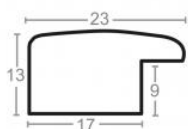

Rama drewniana SY 2325/901 BIAŁA

Cena detaliczna: 0.50 zł/cm
Specyfikacja: kod ramy SY 2325
901

Rama drewniana SY 2325 ŻÓŁTA POŁYSK

Cena detaliczna: 0.50 zł/cm
Specyfikacja: kod ramy SY 2325
529

Rama drewniana SY 2325 JASNY BRĄZ