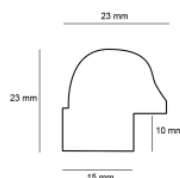

Rama drewniana SY 216/02 SREBRO

Cena detaliczna: 1.04 zł/cm
Specyfikacja: SY 216/02
Wykończenie: szlagmetal