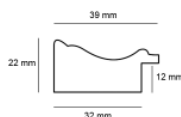

Rama drewniana SY 4023/504 BRAŹ + ZŁOTY PASEK

Cena detaliczna: 0.84 zł/cm
Specyfikacja: SY 4023/504
Wykończenie: bejca + szlagmetal