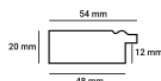

Rama drewniana SY 5421/504 BRAZ+ZŁOTO

Cena detaliczna: 1.50 zł/cm

Specyfikacja: kod listwy
5421/504

Wykończenie: bejca+folia