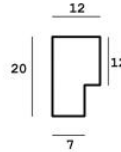

Rama DĘBOWA K2 GŁĘBOKA

Cena detaliczna: 0.39 zł/cm

Specyfikacja: kod listwy RAK2G

Wykończenie: Dąb naturalne drewno - długość ram dębowych do 240 cm