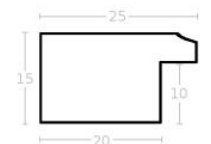

Rama drewniana AP IN 2810.770 CZARNA + ŻŁOTY PASEK

Cena detaliczna: 0.94 zł/cm
Specyfikacja: kod ramy AP IN 2810 770