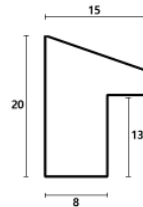

Rama drewniana AP S 601/629 GRANATOWA

Cena detaliczna: 1.10 zł/cm
Specyfikacja: kod listwy AP S 601/629
Wykończenie: bejca