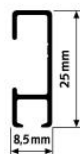

Szyna CLICK RAIL Biała Zagruntowana 200 cm

Cena detaliczna: 53.00 zł/szt.
Specyfikacja: kod AT94350