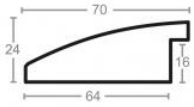

Rama drewniana SY 7101/33 ZŁOTO + BRAŹ

Cena detaliczna: 1.88 zł/cm
Specyfikacja: kod listwy SY 7101/33

hergon

Rama drewniana SY 7101/36 JASNY BRĄZ

Cena detaliczna: 1.88 zł/cm
Specyfikacja: kod listwy SY 7101/36