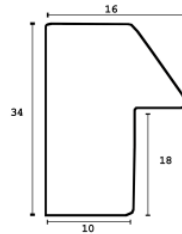

Rama drewniana AP S 808/239 BIAŁA

Cena detaliczna: 1.09 zł/cm
Specyfikacja: kod listwy AP S 808/239
Wykończenie: bejca