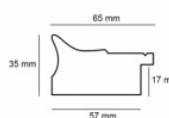

Specyfikacja: kod listwy B
4260/02

Rama drewniana SY B 4260/04 NIEBIESKI+KREM

Cena detaliczna: 2.28 zł/cm

Specyfikacja: kod listwy B
4260/04

Rama drewniana SY B 4260/05 BRĄZ+KREM

Cena detaliczna: 2.28 zł/cm