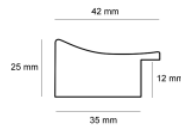

Rama drewniana AP GG 107 000 004 WIĄZ

Cena detaliczna: 1.70 zł/cm
Specyfikacja: kod listwy AP GG 107 000 004