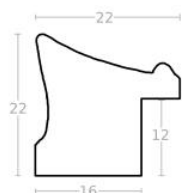

Rama drewniana AP IN 7560.771 CZARNA + SREBRO

Cena detaliczna: 1.20 zł/cm
Specyfikacja: kod ramy AP IN 7560 671