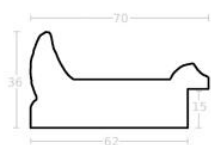

Rama drewniana AP IN 2558.740 ZŁOTO

Cena detaliczna: 2.87 zł/cm
Specyfikacja: kod ramy IN 2558 740