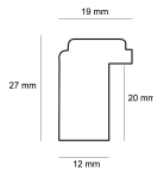

Rama drewniana AP S 945/717 CIEPŁE SREBRO+ZIELEŃ POSTARZANA

Cena detaliczna: 1.45 zł/cm
Specyfikacja: kod listwy AP S 945/717
Wykończenie: folia