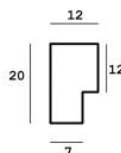

Rama drewniana sosnowa K2 GŁĘBOKA

Cena detaliczna: 0.18 zł/cm

Specyfikacja: RAKG

Wykończenie: surowe drewno
- sosna