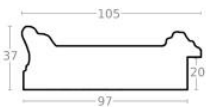

Rama drewniana AP IN 6203/571 CZARNA

Cena detaliczna: 4.14 zł/cm
Specyfikacja: kod ramy AP IN
6203 571