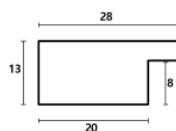

Rama drewniana AP SM 30/81 BRAZ + ZŁOTO

Cena detaliczna: 1.15 zł/cm
Specyfikacja: kod listwy AP SM 30/81
Wykończenie: bejca