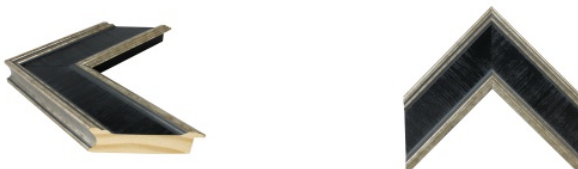

Cena detaliczna: 1.83 zł/cm
Specyfikacja: kod listwy IN 6201/670

Rama drewniana AP IN 6202.670 CZARNA + SREBRO

Cena detaliczna: 2.60 zł/cm
Specyfikacja: kod listwy AP IN 6202.670

hergen

Rama drewniana SY B 6085/02 CZARNA + SREBRO