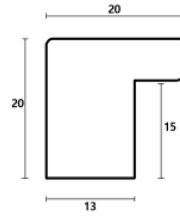

Rama drewniana AP S 6008/112 SREBRO

Cena detaliczna: 1.77 zł/cm
Specyfikacja: kod listwy AP S 6008/112
Wykończenie: folia