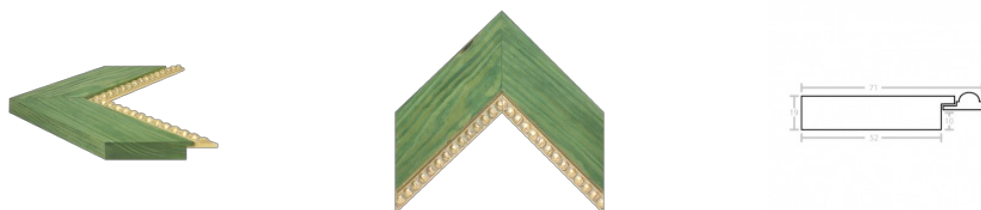

Rama Drewniana SOSNA 6PW 729 + Slip PL14B_ORO

Cena detaliczna: 1.50 zł/cm