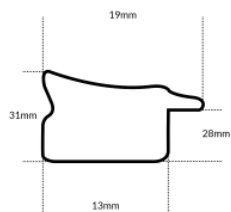

hergen

Rama drewniana NJ 315 CZARNA

Cena detaliczna: 0.56 zł/cm
Specyfikacja: kod listwy NJ 315-07
Wykończenie: okleina