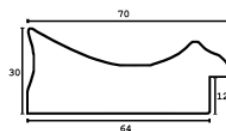

Rama drewniana AP IN 6412.629 GRAFIT

Cena detaliczna: 2.35 zł/cm
Specyfikacja: kod listwy AP IN 6412/629