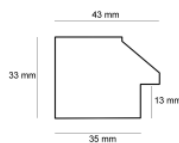

hergon

Rama drewniana L 1535 JASNE ŻŁOTO

Cena detaliczna: 1.96 zł/cm

Specyfikacja: L 1535/01

Wykończenie: szlagmetal