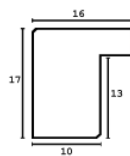

Rama drewniana AP IN 1717/543 BRĄZOWA

Cena detaliczna: 0.75 zł/cm

Specyfikacja: kod listwy IN 1717 543

Wykończenie: okleina