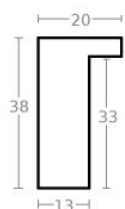

Rama drewniana sosnowa K4 PŁASKA

Cena detaliczna: 0.30 zł/cm
Specyfikacja: kod ramy K4 PŁASKA
Wykończenie: surowe sosnowe drewno