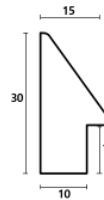

Rama drewniana AP IN 1111/380 BIAŁA

Cena detaliczna: 0.86 zł/cm
Specyfikacja: kod listwy AP IN 1111/380