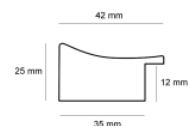

Rama drewniana AP GG 107 000 002 WIŚNIA

Cena detaliczna: 1.70 zł/cm
Specyfikacja: kod listwy AP GG 107 000 002