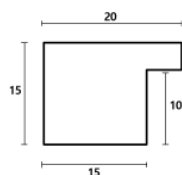

hergon

SY 951/01 CZECZOTA LAKIER

Cena detaliczna: 0.88 zł/cm
Specyfikacja: SY 951/01
CZECZOT LAKIER
Wykończenie: czeczota lakier