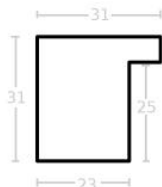

Rama drewniana AP IN 313.911 BIAŁY KAMIEN

Cena detaliczna: 1.20 zł/cm
Specyfikacja: kod listwy AP IN 3131/911
Wykończenie: okleina