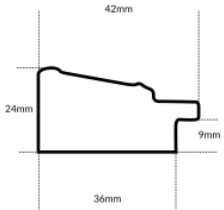

hergon

Rama drewniana NJ 937 BRAZ METALICZNY

Cena detaliczna: 0.80 zł/cm

Specyfikacja: kod listwy NJ 937-11

Wykończenie: folia

Rama drewniana NJ 425 KREMOWA

Cena detaliczna: 0.70 zł/cm

Specyfikacja: kod listwy NJ 425-23