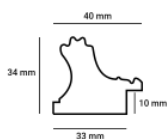

Rama drewniana SY 4004/01 ZŁOTO

Cena detaliczna: 1.70 zł/cm

Specyfikacja: kod listwy
4004/01

Wykończenie: folia