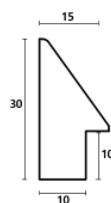

Rama drewniana AP IN 1111/373 JASNY SZARY

Cena detaliczna: 0.86 zł/cm
Specyfikacja: kod listwy IN 1111/373