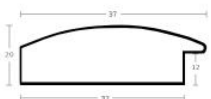

Rama drewniana sosnowa 4OW

Cena detaliczna: 0.30 zł/cm
Specyfikacja: kod ramy 4OW
Wykończenie: surowe sosnowe drewno