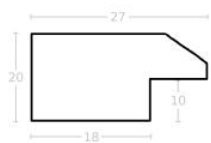

Rama drewniana AP S 809.237 CIEMNY BRĄZ

Cena detaliczna: 1.09 zł/cm
Specyfikacja: kod ramy AP S 809 237