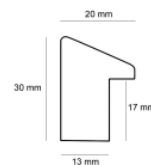

Wykończenie: folia

Rama drewniana GG 144 000 002 CZARNA

Cena detaliczna: 1.38 zł/cm
Specyfikacja: kod listwy AP GG 144 000 002

Wykończenie: folia

Rama drewniana GG 144 000 003 ZŁOTO SZAMPAŃSKIE

Cena detaliczna: 1.38 zł/cm
Specyfikacja: kod listwy AP GG 144 000 003