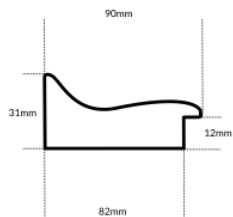

hergon

Rama drewniana AP IN 5757.717 ZŁOTO

Cena detaliczna: 2.66 zł/cm
Specyfikacja: kod listwy AP IN 5757/717
Wykończenie: folia