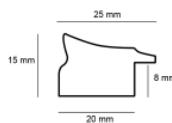

Rama drewniana SY M 3569/27 BRAŻ+SREBRO

Cena detaliczna: 0.56 zł/cm

Specyfikacja: M 3569/27

Wykończenie: folia