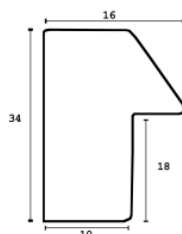

Rama drewniana AP S 808/239 BIAŁA

Cena detaliczna: 1.09 zł/cm
Specyfikacja: kod listwy AP S 808/239
Wykończenie: bejca