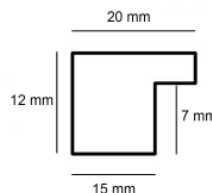

Rama drewniana AP S 6006.47 CIEMNE SREBRO

Cena detaliczna: 2.94 zł/cm
Specyfikacja: kod listwy AP S 6006/47
Wykończenie: folia lustrzana

Rama drewniana SY 1401 BIAŁA

Cena detaliczna: 0.47 zł/cm

Rama drewniana sosnowa K1 Płaska