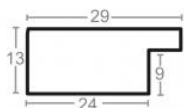

Rama drewniana SY 3020 BRĄZOWA

Cena detaliczna: 0.66 zł/cm
Specyfikacja: kod listwy 3020/583
Wykończenie: okleina