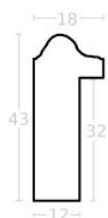

Rama drewniana AP BO 170.33.050 BLU

Cena detaliczna: 1.52 zł/cm
Specyfikacja: kod ramy BO 170
33 050
Wykończenie: bejca,
szlagmetal