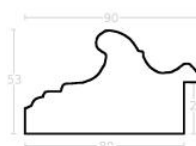

Rama drewniana AP BO 187.93.047 VERDE

Cena detaliczna: 4.87 zł/cm
Specyfikacja: kod ramy AP BO 187 93 047
Wykończenie: bejca