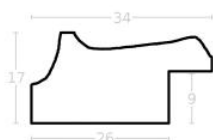

Rama drewniana AP IN 5301.174 CZARNY POŁYSK

Cena detaliczna: 1.02 zł/cm
Specyfikacja: kod ramy AP IN 5301 174