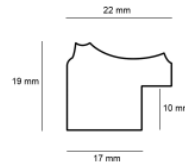

Rama drewniana M 1096 CZARNA

Cena detaliczna: 1.08 zł/cm
Specyfikacja: M 1096/440
Wykończenie: folia

Rama drewniana L 469 GRAFIT

Cena detaliczna: 0.88 zł/cm
Specyfikacja: L 469/652
Wykończenie: folia

Rama drewniana L 4518 ŻŁOTO