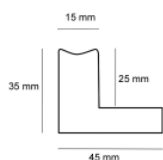

Rama drewniana L 7040 BIAŁA

Cena detaliczna: 1.60 zł/cm

Specyfikacja: SY L 7040/301

Wykończenie: malowanie