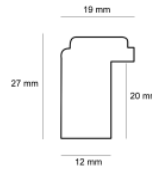

Rama drewniana AP S 945.718 SREBRO CIEPŁE+BRAZ POSTARZANY

Cena detaliczna: 1.45 zł/cm
Specyfikacja: kod listwy AP S 945/718
Wykończenie: folia