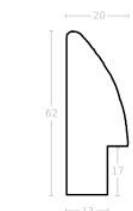

Rama drewniana AP S 6009/47 CIEMNE SREBRO LUSTRZANE

Cena detaliczna: 3.73 zł/cm
Specyfikacja: kod ramy AP S
6009 47