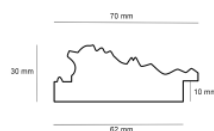

Rama drewniana ATENA ZŁOTO

Cena detaliczna: 2.64 zł/cm

Specyfikacja: ATENA/01

Wykończenie: szlagmetal