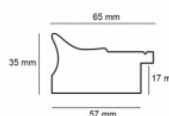

Wykończenie: folia

hergon

Rama drewniana SY 7801/94 SREBRO

Cena detaliczna: 4.05 zł/cm

Specyfikacja: kod listwy
7801/94

Wykończenie: folia

Rama drewniana B 4260/02 SREBRO+KREM

Cena detaliczna: 2.28 zł/cm