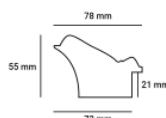

Rama drewniana SY 6101/107 STARE SREBRO

Cena detaliczna: 2.60 zł/cm

Specyfikacja: kod listwy
6101/107

Wykończenie: folia

Rama drewniana SY 7801/94 SREBRO

Cena detaliczna: 4.05 zł/cm

Specyfikacja: kod listwy
7801/94