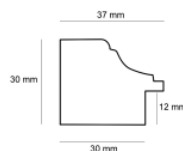

hergon

Rama drewniana ATENA SREBRO

Cena detaliczna: 2.64 zł/cm

Specyfikacja: ATENA /02

Wykończenie: szlagmetal

Rama drewniana M 1283 SREBRO

Cena detaliczna: 1.72 zł/cm

Specyfikacja: M 1283/404