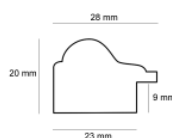

Rama drewniana 2801 ZŁOTO

Cena detaliczna: 0.90 zł/cm
Specyfikacja: 2801-09
Wykończenie: folia