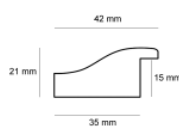

Cena detaliczna: 1.70 zł/cm
Specyfikacja: kod listwy GG 140 000 003

Rama drewniana AP GG 140 000 004 ZŁOTO