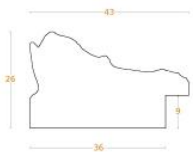

Rama drewniana AP IN 7531.640 BRAŻ METALICZNY

Cena detaliczna: 1.90 zł/cm
Specyfikacja: kod ramy AP IN 7531 640