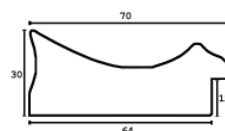

Rama drewniana AP IN 6412.623 SZARY

Cena detaliczna: 2.35 zł/cm

Specyfikacja: kod listwy AP IN 6412/623