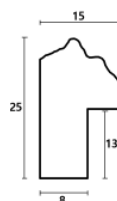

Rama drewniana AP S 524/248 GRAFIT

Cena detaliczna: 2.15 zł/cm
Specyfikacja: kod listwy AP S 524/248
Wykończenie: szlagmetal