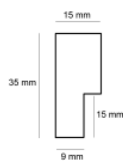

hergon

Rama drewniana AP S 2009/767 CIEPŁA SZAROŚĆ

Cena detaliczna: 1.70 zł/cm
Specyfikacja: kod listwy S 2009/767
Wykończenie: okleina