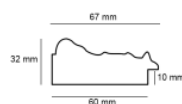

Rama drewniana SY L 2401/1 SREBRO

Cena detaliczna: 2.12 zł/cm
Specyfikacja: L 2401/1
Wykończenie: folia