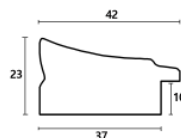

Rama drewniana SY M 3570/11 ZŁOTO

Cena detaliczna: 1.00 zł/cm
Specyfikacja: kod listwy M 3570/11
Wykończenie: folia