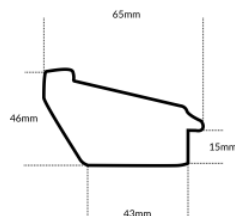

Rama drewniana AP GG 137.000.004 ZŁOTA

Cena detaliczna: 3.56 zł/cm
Specyfikacja: kod listwy GG 137.000.004
Wykończenie: folia metaliczna

Rama drewniana SY P 372 ZŁOTO

Cena detaliczna: 0.34 zł/cm
Specyfikacja: kod listwy P 372-81
Wykończenie: folia