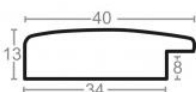

Rama drewniana SY 4026/508 CZARNY POŁYSK

Cena detaliczna: 0.80 zł/cm
Specyfikacja: kod listwy SY
4026/508