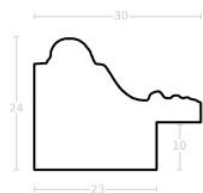

Rama drewniana SY 3500/07 STARE ZŁOTO

Cena detaliczna: 1.20 zł/cm

Specyfikacja: kod ramy SY 3500 07