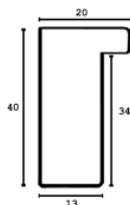

Rama drewniana AP IN 2141/740 ZŁOTO

Cena detaliczna: 1.72 zł/cm
Specyfikacja: kod listwy AP IN 2141 740