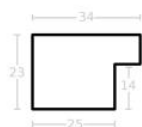

Rama drewniana AP S 331/101 SREBRO

Cena detaliczna: 2.00 zł/cm

Specyfikacja: kod listwy S
331/101

Wykończenie: szlagmetal