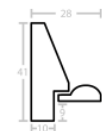

Cena detaliczna: 1.65 zł/cm

Rama Drewniana Dębowa K4S1 + Slip BO 093.23.044

Cena detaliczna: 1.70 zł/cm

Rama Drewniana Dębowa K4S1 + Slip PL 14B ORO

Cena detaliczna: 0.96 zł/cm

Rama drewniana K2 brąz metaliczna