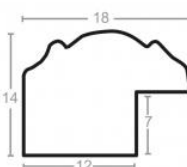

Rama drewniana AP A 356 43.075 CZARNA + SREBRO

Cena detaliczna: 2.78 zł/cm
Specyfikacja: kod listwy AP A
 356 43 075
Wykończenie: szlagmetal,
 bejca

Rama drewniana SY 095/1 BRAZ + ZŁOTO

Cena detaliczna: 0.40 zł/cm
Specyfikacja: kod listwy SY
 095/01
Wykończenie: bejca