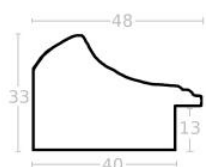

Rama drewniana AP S 958/146 SREBRO

Cena detaliczna: 3.60 zł/cm
Specyfikacja: kod ramy AP S
951/46