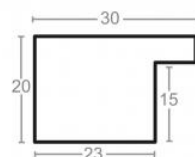

Cena detaliczna: 1.04 zł/cm
Specyfikacja: kod listwy M
 5504/93

Rama drewniana SY 5552/83 JASNE SREBRO

Cena detaliczna: 1.04 zł/cm
Specyfikacja: kod listwy SY
 5552/83

Rama drewniana SY 5552 CIEPŁE SREBRO