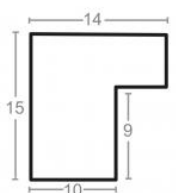

Rama drewniana SY 1401/01 ZŁOTO

Cena detaliczna: 0.47 zł/cm
Specyfikacja: kod ramy SY
1401/01