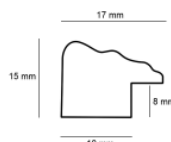

Rama drewniana L 4800 BIAŁA

Cena detaliczna: 0.74 zł/cm
Specyfikacja: L 4800/03
Wykończenie: folia