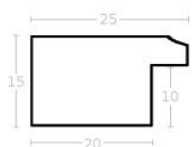

Rama drewniana AP IN 2810.481 BIAŁY

Cena detaliczna: 0.94 zł/cm
Specyfikacja: kod ramy AP IN
2558 481