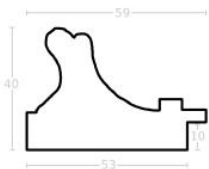

Rama drewniana SY 6001/42 Złota + Zieleń

Cena detaliczna: 1.92 zł/cm
Specyfikacja: kod ramy SY 6001 42