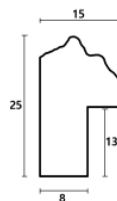

Rama drewniana AP S 524/249 BIAŁO-SREBRNA

Cena detaliczna: 2.15 zł/cm
Specyfikacja: kod listwy AP S 524/249
Wykończenie: szlagmetal