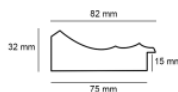

hergon

Rama drewniana SY B 5460/04 SZARA

Cena detaliczna: 2.32 zł/cm
Specyfikacja: SY B 5460/04
Wykończenie: malowanie