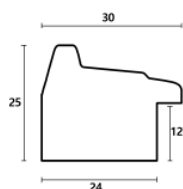

Rama drewniana SY 306 07 CIEMNY SZARY

Cena detaliczna: 0.92 zł/cm
Specyfikacja: kod listwy SY 306-07
Wykończenie: bejca