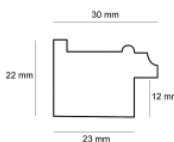

Rama drewniana AP S 317.419 ECRU+CIEPŁE SREBRNE

Cena detaliczna: 1.41 zł/cm
Specyfikacja: kod listwy AP S 317/419
Wykończenie: malowanie, szlagmetal, wosk