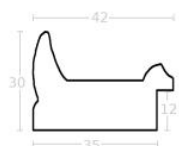

Rama drewniana AP IN 2557.773 BRĄZ METALICZNY

Cena detaliczna: 1.80 zł/cm
Specyfikacja: kod ramy AP IN
2557 773