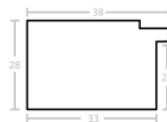

Rama Drewniana Sosnowa 3828F Raw Umber + Bronze

Cena detaliczna: 0.90 zł/cm
Wykończenie: Malowanie farbami akrylowymi oraz woskowanie. Kolor Główny: "Raw Umber" Kolor...