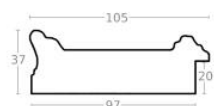

Rama drewniana IN 6203 CZARNA + SREBRO

Cena detaliczna: 4.14 zł/cm
Specyfikacja: AP IN 6203 670