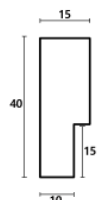

Rama drewniana AP IN 1121/373 JASNY SZARY

Cena detaliczna: 1.38 zł/cm
Specyfikacja: kod listwy AP IN 1721/373