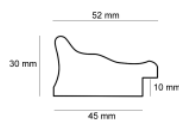

Rama drewniana AP IN 5285.615 ANTRACYT

Cena detaliczna: 1.77 zł/cm
Specyfikacja: Kod listwy
IN5285.615

Wykończenie: -