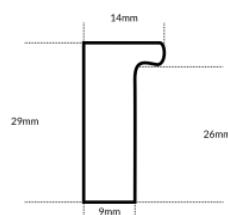

Rama drewniana NJ 125 CIEPŁE SREBRO

Cena detaliczna: 0.56 zł/cm

Specyfikacja: kod listwy NJ 125-82

Wykończenie: folia