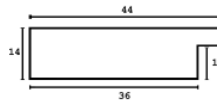

Wykończenie: szlagmetal

Rama drewniana AP SM 45/80 BRĄZ

Cena detaliczna: 1.40 zł/cm

Specyfikacja: kod listwy AP SM 45/80

Wykończenie: bejca

Rama drewniana AP SM 45/81 BRĄZ + ŻŁOTO

Cena detaliczna: 1.60 zł/cm