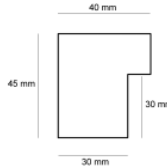

Rama drewniana AP IN 4642.172 CZARNA

Cena detaliczna: 2.73 zł/cm
Specyfikacja: AP IN 4642/172
Wykończenie: bejca