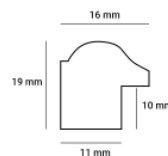

Rama drewniana SY 155/04 ZŁOTO+BIEL

Cena detaliczna: 0.72 zł/cm
Specyfikacja: kod listwy 155/04
Wykończenie: szlagmetal