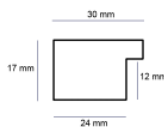

Rama drewniana M 1096

Cena detaliczna: 1.08 zł/cm

Specyfikacja: M 1096/429

Wykończenie: folia