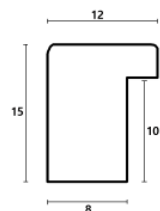

Rama drewniana SY P 133 ZŁOTO

Cena detaliczna: 0.30 zł/cm
Specyfikacja: kod listwy P 133-81
Wykończenie: folia