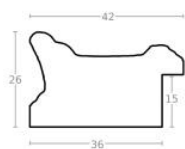

Rama drewniana AP IN 6201.571 CZARNA

Cena detaliczna: 1.83 zł/cm
Specyfikacja: kod ramy AP IN 6201 571