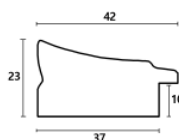

Rama drewniana SY M 3570/13 SREBRO

Cena detaliczna: 1.00 zł/cm
Specyfikacja: kod listwy M 3750/13
Wykończenie: folia metaliczna