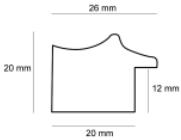

Rama drewniana AP S 2021/202 ZIELONA

Cena detaliczna: 1.35 zł/cm
Specyfikacja: AP S 2021/202
Wykończenie: okleina