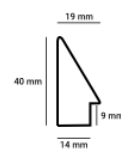

Rama drewniana SY 1940/503 BIAŁA

Cena detaliczna: 0.98 zł/cm
Specyfikacja: kod listwy
1940/503
Wykończenie: okleina