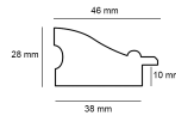

Rama drewniana SY 4504/104 JASNE ŻŁOTO

Cena detaliczna: 1.88 zł/cm

Specyfikacja: SY 4504/104

Wykończenie: folia