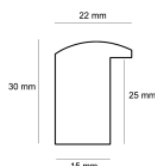

Rama drewniana AP S 6014/58 MIEDŹ LUSTRZANA

Cena detaliczna: 2.46 zł/cm
Specyfikacja: AP S 6014/58
Wykończenie: folia metaliczna

Rama drewniana AP GG 187 000 001 CZARNA

Cena detaliczna: 1.48 zł/cm
Specyfikacja: GG 187 000 001
Wykończenie: okleina