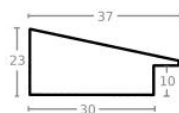

Rama drewniana AP S 315/30 BIAŁA

Cena detaliczna: 1.58 zł/cm
Specyfikacja: kod listwy AP S 315/30