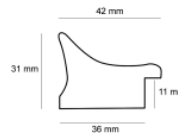

Rama drewniana AP IN 5474.607 STARE SREBRO

Cena detaliczna: 1.90 zł/cm

Specyfikacja: AP IN 5747/607

Wykończenie: folia