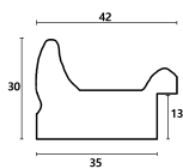

hergon

Rama drewniana M 3573/31 ZŁOTO

Cena detaliczna: 1.60 zł/cm

Specyfikacja: kod listwy M 3573/31

Wykończenie: folia