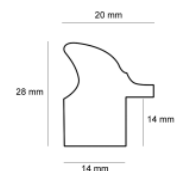

Rama drewniana GG 191 000 004 SREBRO

Cena detaliczna: 1.57 zł/cm
Specyfikacja: kod listwy AP GG 191 000 004
Wykończenie: okleina