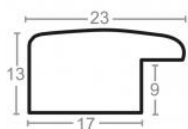

Rama drewniana SY 2325 PASTELOWY FIOLET POŁYSK

Cena detaliczna: 0.50 zł/cm
Specyfikacja: kod ramy SY 2325
557