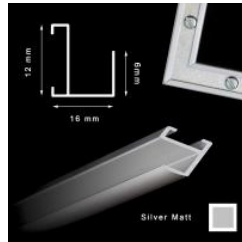

Rama aluminiowa ze szkłem SREBRO MAT 30x40 cm

Cena detaliczna: 70.00 zł/szt.