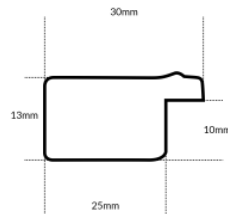

Rama drewniana NJ 337 CZARNA

Cena detaliczna: 0.39 zł/cm

Specyfikacja: kod listwy NJ 337-27

Wykończenie: malowanie