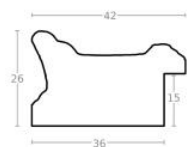

Rama drewniana AP IN 6201.786 KREMOWA + ZŁOTO

Cena detaliczna: 1.83 zł/cm
Specyfikacja: kod ramy IN 6201
786