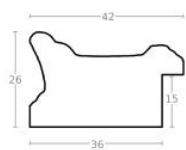

Rama drewniana AP IN 6201.581 KREMOWA

Cena detaliczna: 1.83 zł/cm
Specyfikacja: kod ramy IN 6201 581