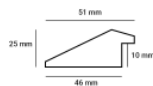

Rama drewniana SY 1341/02 SREBRO

Cena detaliczna: 1.87 zł/cm
Specyfikacja: kod listwy 1341/02
Wykończenie: szlagmetal