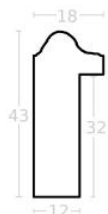

Rama drewniana AP BO 170.33.047 VERDE

Cena detaliczna: 1.52 zł/cm
Specyfikacja: kod ramy AP BO 170 33 047
Wykończenie: bejca, szlagmetal