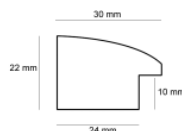

Rama drewniana AP S 492.316 MIEDŹ SZCZOTKOWANA

Cena detaliczna: 1.57 zł/cm
Specyfikacja: kod listwy AP S 492/316
Wykończenie: okleina