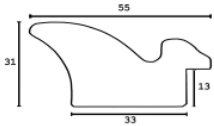

Rama drewniana SY 5331 BIAŁA POŁYSK

Cena detaliczna: 1.78 zł/cm
Specyfikacja: kod listwy SY 5331/533
Wykończenie: lakier / wysoki połysk