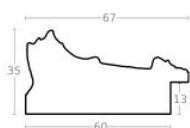

Rama drewniana AP IN 7532/640 BRAŻ METALICZNY

Cena detaliczna: 2.90 zł/cm
Specyfikacja: kod ramy IN 7532
640