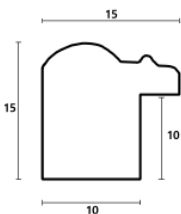

Rama drewniana NJ 905 BRAŻOWA

Cena detaliczna: 0.39 zł/cm
Specyfikacja: kod listwy NJ
905-05
Wykończenie: bejca