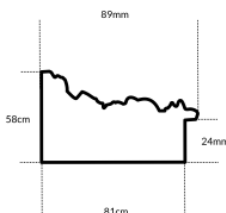

Rama drewniana AP A 803.64.044 SREBRO

Cena detaliczna: 8.90 zł/cm

Specyfikacja: kod listwy AP A 807.74.044 SREBRO

Wykończenie: szlagmetal