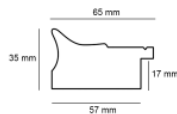

hergon

Rama drewniana SY B 4260/03 ZIELEŃ + KREM

Cena detaliczna: 2.28 zł/cm

Specyfikacja: B 4260/03

Wykończenie: malowanie