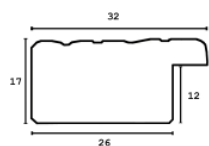

Rama drewniana AP IN 3237.655 GRAFIT

Cena detaliczna: 0.96 zł/cm
Specyfikacja: kod listwy AP IN
3237/655