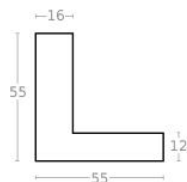

Rama drewniana AP IN 2137 181 BIAŁA

Cena detaliczna: 3.52 zł/cm
Specyfikacja: kod ramy AP IN
2137 181