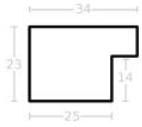

Rama drewniana AP S 331.102 GRAFIT

Cena detaliczna: 2.00 zł/cm

Specyfikacja: kod listwy S 331/102

Wykończenie: szlagmetal