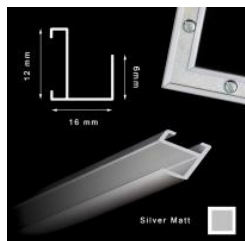

hergon**Rama aluminiowa ze szkłem CZARNA 50x60 cm****Cena detaliczna: 120.00 zł/szt.****Rama aluminiowa ze szkłem CZARNA 50x70 cm****Cena detaliczna: 135.00 zł/szt.**

hergon

Rama aluminiowa z pleksi SREBRO MAT 10,5x15 cm