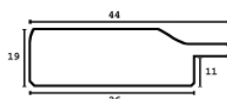

Rama drewniana SY B 6085/00 ZŁOTO

Cena detaliczna: 1.28 zł/cm
Specyfikacja: kod listwy SY B 6085/00