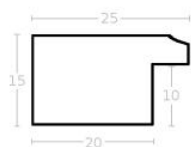

Rama drewniana AP IN 2810.673 ZŁOTO SZAMPAŃSKIE

Cena detaliczna: 0.94 zł/cm
Specyfikacja: kod ramy APIN
2810 673