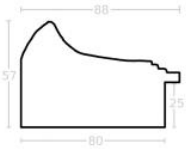

Rama drewniana AP S 957/146 SREBRO

Cena detaliczna: 5.45 zł/cm

Specyfikacja: kod listwy S 957 146