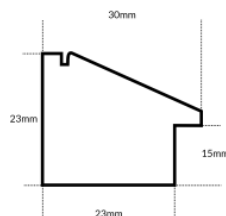

Rama drewniana AP GG 162.000.005 BIAŁA

Cena detaliczna: 1.90 zł/cm

Specyfikacja: kod listwy AP GG 162.000.005

Wykończenie: malowanie, okleina