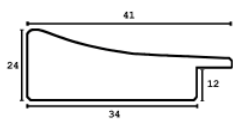

Rama drewniana B 5760/04 CIEMNY BRAZ

Cena detaliczna: 1.44 zł/cm
Specyfikacja: kod listwy SY B 5760/04