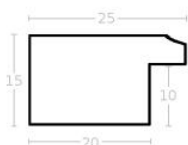

Rama drewniana AP IN 2810.471 CZARNY PRZECIERANY

Cena detaliczna: 0.94 zł/cm

Specyfikacja: kod ramy AP IN
2810 471