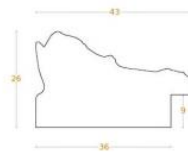

Rama drewniana AP IN 7531.740 STARE ZŁOTO

Cena detaliczna: 1.90 zł/cm
Specyfikacja: kod listwy AP IN 7531/740
Wykończenie: folia