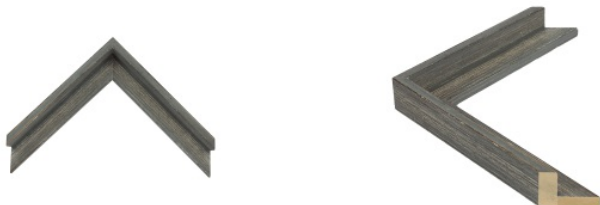

Rama drewniana L 3535 SZARA

Cena detaliczna: 1.05 zł/cm

Specyfikacja: SY L 3535/14

Wykończenie: bejca

Rama drewniana L 7040 BIAŁA

Cena detaliczna: 1.60 zł/cm

Specyfikacja: SY L 7040/301

Wykończenie: malowanie

Rama drewniana SY L 3535 BIEL + SREBRO

Cena detaliczna: 1.05 zł/cm

Specyfikacja: SY L 3535/01

Wykończenie: malowanie