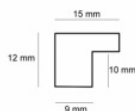

Rama drewniana AP S 2010/767 SZAROBĘŻOWA

Cena detaliczna: 0.93 zł/cm
Specyfikacja: kod listwy S 2010/767
Wykończenie: okleina