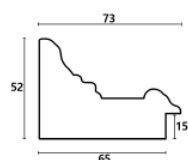

Rama drewniana NJ 970 BIAŁA

Cena detaliczna: 2.88 zł/cm

Specyfikacja: kod listwy NJ 970-23

Wykończenie: bejca