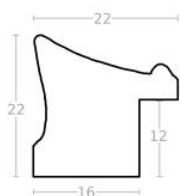

Rama drewniana AP IN 7560 771 CZARNA + ZŁOTO

Cena detaliczna: 1.20 zł/cm
Specyfikacja: kod ramy AP IN
7560 771