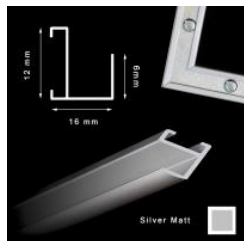

hergon

Rama aluminiowa z pleksi CZARNA 10,5x15 cm

PLEXI

Cena detaliczna: 35.00 zł/szt.

Rama aluminiowa z pleksi CZARNA 13x18 cm

PLEXI

Cena detaliczna: 38.00 zł/szt.

Rama aluminiowa z pleksi CZARNA 15x21 cm

PLEXI

Cena detaliczna: 40.00 zł/szt.

Rama aluminiowa z pleksi CZARNA 18x24 cm

PLEXI

Cena detaliczna: 45.00 zł/szt.

Rama aluminiowa z pleksi CZARNA 21x29,7 cm

PLEXI

Cena detaliczna: 55.00 zł/szt.

Rama aluminiowa z pleksi CZARNA 24x50 cm

PLEXI

Cena detaliczna: 28.00 zł/szt.