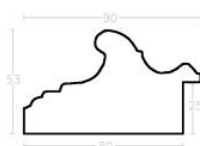

Rama drewniana AP BO 187.93.047 VERDE

Cena detaliczna: 4.87 zł/cm
Specyfikacja: kod ramy AP BO 187 93 047
Wykończenie: bejca