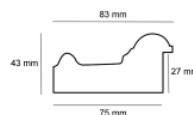

Rama Drewniana A 21093286 DIMENSIONE BIAŁA

Cena detaliczna: 4.10 zł/cm
Specyfikacja: Kod listwy A21093286
Wykończenie: Malowane