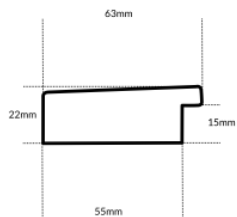

hergon

Rama drewniana AP S 333/106 ZŁOTO

Cena detaliczna: 2.85 zł/cm
Specyfikacja: kod listwy S 933/106
Wykończenie: szlagmetal