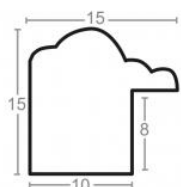

Rama drewniana SY 1502/21 BRĄZ + ZŁOTO

Cena detaliczna: 0.50 zł/cm
Specyfikacja: kod listwy SY 1502/21
Wykończenie: okleina