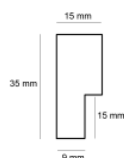

Rama drewniana AP S 2009/767 CIEPŁA SZAROŚĆ

Cena detaliczna: 1.70 zł/cm

Specyfikacja: kod listwy S 2009/767

Wykończenie: okleina