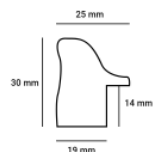

Cena detaliczna: 2.28 zł/cm

Specyfikacja: kod listwy B
4260/05

Rama drewniana SY B 6200/02 BRAZ METALICZNY

Cena detaliczna: 1.04 zł/cm

Specyfikacja: kod listwy B
6200/02

Wykończenie: folia

Rama drewniana SY B 6200/03 CIEMNE SREBRO