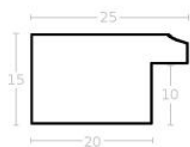

Rama drewniana AP IN 2810.670 CZARNA + SREBRNY PASEK

Cena detaliczna: 0.94 zł/cm
Specyfikacja: kod ramy AP IN
2810 670