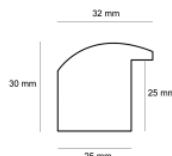

Rama drewniana AP S 996/32 ZŁOTO

Cena detaliczna: 1.46 zł/cm
Specyfikacja: kod listwy AP S 996/32
Wykończenie: folia