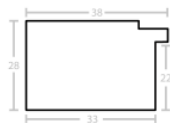

hergon

Rama Drewniana Sosnowa 3828F Turquoise + Pale Gold

Cena detaliczna: 0.90 zł/cm
Wykończenie: Malowanie farbami akrylowymi oraz woskowanie. Kolor Główny: "Turquoise" Kolor...