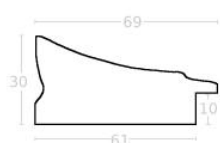

Rama drewniana AP IN 7502/673 ZŁOTO SZAMPAŃSKIE

Cena detaliczna: 2.53 zł/cm
Specyfikacja: kod ramy IN 7502
673