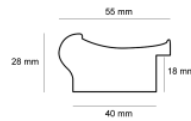

Rama drewniana AP BO 179.43.003 DREWNO OLIWNE

Cena detaliczna: 2.98 zł/cm
Specyfikacja: kod listwy AP BO 179 43 003
Wykończenie: okleina naturalna