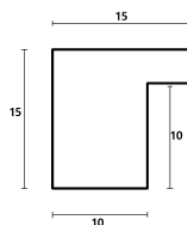

Rama drewniana AP SM 15 BIAŁA + SREBRO

Cena detaliczna: 0.83 zł/cm
Specyfikacja: kod listwy SM 15/83
Wykończenie: bejca, szlagmetal