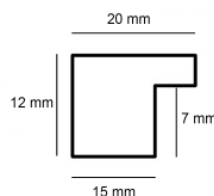

Rama drewniana sosnowa K1 Płaska

Cena detaliczna: 0.15 zł/cm

Specyfikacja: kod listwy K1

Wykończenie: surowe sosnowe drewno