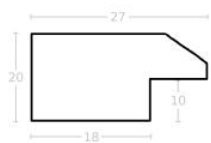

Rama drewniana AP S 809 BIAŁA MATOWA

Cena detaliczna: 1.26 zł/cm
Specyfikacja: kod ramy AP S 809 32