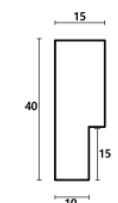

Rama drewniana AP IN 1121/380 BIAŁA

Cena detaliczna: 1.38 zł/cm
Specyfikacja: kod listwy AP IN 1121/380