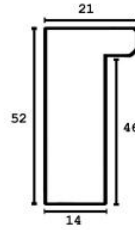

Rama drewniana AP S 1601/264 JASNY POPIEL

Cena detaliczna: 2.37 zł/cm
Specyfikacja: kod listwy AP S 1601/264
Wykończenie: okleina