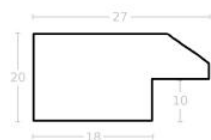

Rama drewniana AP S 809 BIAŁA MATOWA

Cena detaliczna: 1.26 zł/cm
Specyfikacja: kod ramy AP S 809 32