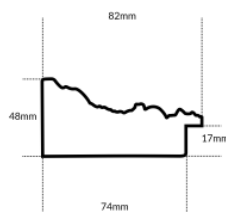

Rama NJ 405 CIEMNE ZŁOTO

Cena detaliczna: 4.00 zł/cm
Specyfikacja: kod listwy NJ 405-11
Wykończenie: szlagmetal