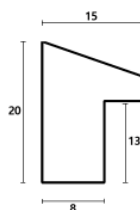

Rama drewniana AP S 601/627 ZIELONA

Cena detaliczna: 1.10 zł/cm
Specyfikacja: kod listwy AP S 601/627
Wykończenie: bejca