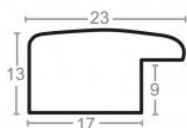

Rama drewniana SY 2325 ZIELONA

Cena detaliczna: 0.50 zł/cm
Specyfikacja: kod ramy SY 2325 807