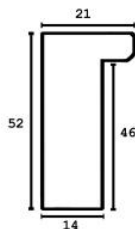

Rama drewniana AP S 1601/260 SOSNA SKANDYNAWSKA

Cena detaliczna: 2.37 zł/cm
Specyfikacja: kod listwy AP S 1601/260
Wykończenie: okleina