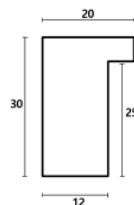

Rama drewniana AP IN 1930.914 SZARY KAMIEŃ

Cena detaliczna: 0.99 zł/cm
Specyfikacja: kod listwy AP IN 1930/914
Wykończenie: okleina