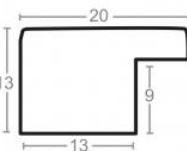

Rama drewniana SY 2020 CZARNA

Cena detaliczna: 0.45 zł/cm

Specyfikacja: kod listwy
2020/515

Wykończenie: okleina