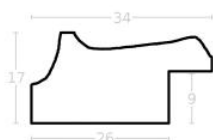

Rama drewniana AP IN 5301/675 SREBRO

Cena detaliczna: 1.02 zł/cm
Specyfikacja: kod ramy AP IN
5301 675