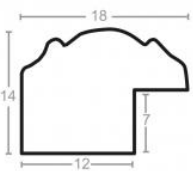

Rama drewniana SY 095/1 BRĄZ + ZŁOTO

Cena detaliczna: 0.40 zł/cm
Specyfikacja: kod listwy SY 095/01
Wykończenie: bejca