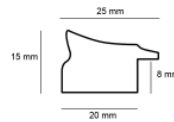

Rama drewniana SY M 3569/86 BRAZ

Cena detaliczna: 0.56 zł/cm

Specyfikacja: M 3569/86

Wykończenie: folia