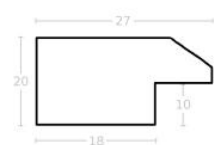

Rama drewniana AP S 809.182 SREBRO CIEMNE

Cena detaliczna: 1.93 zł/cm
Specyfikacja: kod ramy AP S
809 182