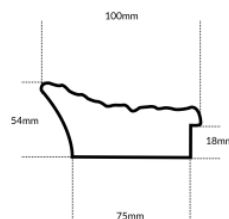

Rama drewniana A 390.44.045 CZARNY LAKIER

Cena detaliczna: 7.02 zł/cm
Specyfikacja: kod listwy A
390.44.045
Wykończenie: lakier