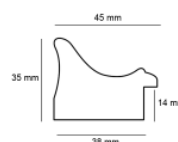

Cena detaliczna: 1.55 zł/cm

Specyfikacja: AP GG 976 000 004

Wykończenie: okleina

Rama drewniana SY B 6150/00 ZŁOTO

Cena detaliczna: 1.60 zł/cm

Specyfikacja: SY B 6150/00

Wykończenie: folia

Rama drewniana SY 6055/02 SREBRO