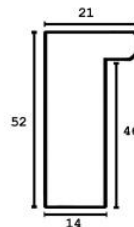

Rama drewniana AP S 1601/264 JASNY POPIEL

Cena detaliczna: 2.37 zł/cm
Specyfikacja: kod listwy AP S 1601/264
Wykończenie: okleina