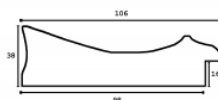

hergon

Rama drewniana AP IN 6413 ZŁOTO

Cena detaliczna: 4.15 zł/cm
Specyfikacja: kod listwy IN 6413/727