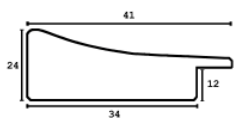

Cena detaliczna: 1.44 zł/cm
Specyfikacja: kod listwy SY B 5760/03

hergon

Rama drewniana B 5760/04 CIEMNY BRAZ

Cena detaliczna: 1.44 zł/cm
Specyfikacja: kod listwy SY B
5760/04

Rama drewniana SY B 5760/05 CZARNA