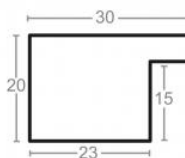

Rama drewniana SY 5552/84 CZARNA

Cena detaliczna: 1.04 zł/cm
Specyfikacja: kod listwy SY 5552/84