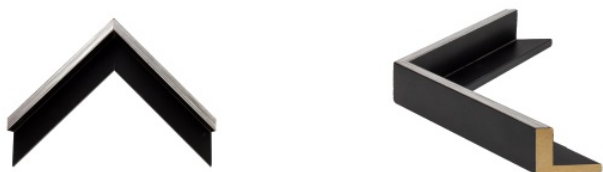

Rama drewniana SY B 6240/02 CZARNY + SREBRO

Cena detaliczna: 1.76 zł/cm

Specyfikacja: kod listwy B
6240/02

Wykończenie: okleina, folia