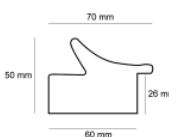

Cena detaliczna: 0.80 zł/cm

Specyfikacja: 3301/24

Wykończenie: folia

Rama drewniana AP GG 150 000 005 ZŁOTO

Cena detaliczna: 1.75 zł/cm

Specyfikacja: AP GG 150 000 005

Wykończenie: folia

Rama drewniana AP A 332.73.077 MIEDŹ