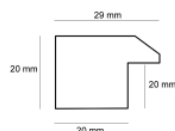

Rama drewniana L 449 CZARNA

Cena detaliczna: 0.76 zł/cm
Specyfikacja: L 449/002
Wykończenie: okleina