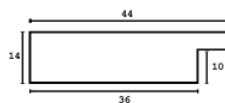

hergon

Rama drewniana AP SM 45/81 BRAZ + ZŁOTO

Cena detaliczna: 1.60 zł/cm
Specyfikacja: kod listwy AP SM 45/81
Wykończenie: bejca