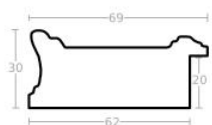

Rama drewniana AP IN 6202.650 SREBRNA

Cena detaliczna: 2.60 zł/cm
Specyfikacja: kod ramy AP IN 6202 650