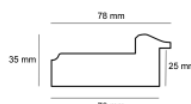

Rama drewniana L 88 NIEBIESKA

Cena detaliczna: 2.20 zł/cm
Specyfikacja: L 88 603
Wykończenie: Malowane