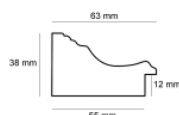

Cena detaliczna: 1.72 zł/cm

Specyfikacja: M 1299/454

Wykończenie: folia

Rama drewniana M 1287 SREBRO

Cena detaliczna: 2.45 zł/cm

Specyfikacja: M 1287/413

Wykończenie: folia

Rama drewniana M 1287 ŻŁOTO