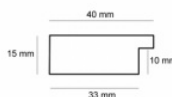

Rama drewniana AP A 226.61.081 BRAŻ

Cena detaliczna: 3.10 zł/cm

Specyfikacja: kod listwy AP A 226 81 081

Wykończenie: okleina naturalna