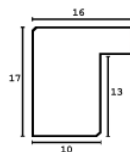

Rama drewniana AP IN 1717/665 SREBRO

Cena detaliczna: 0.75 zł/cm
Specyfikacja: kod listwy IN 1717 665
Wykończenie: folia metaliczna