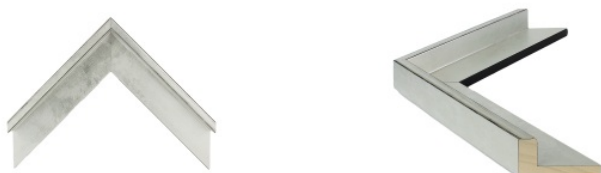

Rama drewniana AP IN 2124.653 SREBRO Z PRZECIERKAMI

Cena detaliczna: 2.35 zł/cm
Specyfikacja: kod listwy AP IN 2124/653
Wykończenie: folia