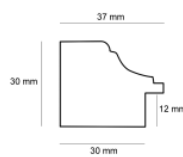

Wykończenie: folia

Rama drewniana M 1286 ŻŁOTO

Cena detaliczna: 1.72 zł/cm

Specyfikacja: M 1286/403

Wykończenie: szlagmetal

hergon

SY M 1283/401 BRĄZ METALICZNY

Cena detaliczna: 1.72 zł/cm
Specyfikacja: SY M 1283/401
 BRĄZ METALICZNY
Wykończenie: folia