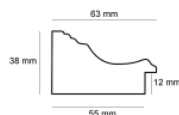

Rama drewniana M 1287 ZŁOTO

Cena detaliczna: 2.45 zł/cm

Specyfikacja: M 1287/412

Wykończenie: folia