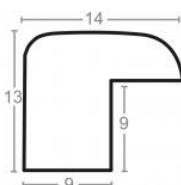

Rama drewniana SY 1525 NATURALNA

Cena detaliczna: 0.35 zł/cm
Specyfikacja: kod listwy
1525/801