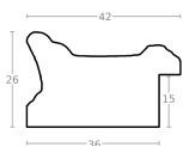

Rama drewniana AP IN 6201.786 KREMOWA + ŻŁOTO

Cena detaliczna: 1.83 zł/cm
Specyfikacja: kod ramy IN 6201 786