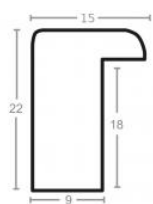

hergon

Rama drewniana SY 1521 SREBRO

Cena detaliczna: 0.65 zł/cm
Specyfikacja: kod listwy 1521/579
Wykończenie: szlagmetal