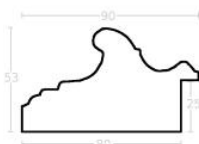

Rama drewniana AP BO 187.93.047 VERDE

Cena detaliczna: 4.87 zł/cm
Specyfikacja: kod ramy AP BO 187 93 047
Wykończenie: bejca