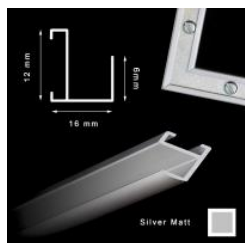

Cena detaliczna: 135.00 zł/szt.

Rama aluminiowa z pleksi ZŁOTO MAT 60x80 cm

Cena detaliczna: 160.00 zł/szt.

Rama aluminiowa z pleksi ZŁOTO MAT 70x100 cm

Cena detaliczna: 200.00 zł/szt.

hergon

Rama aluminiowa z pleksi CZARNA 10,5x15 cm