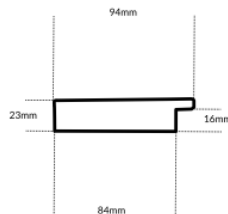

Rama drewniana AP S 9014.1010 SREBRO POŁYSK ODCIŚNIĘTE PŁÓTNO

Cena detaliczna: 4.95 zł/cm

Specyfikacja: kod listwy AP S 9014/1010

Wykończenie: szlagmetal