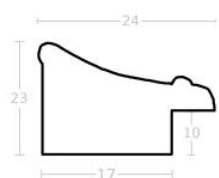

Rama drewniana AP S 959.146 SREBRO

Cena detaliczna: 2.15 zł/cm
Specyfikacja: kod ramy AP S
959 146