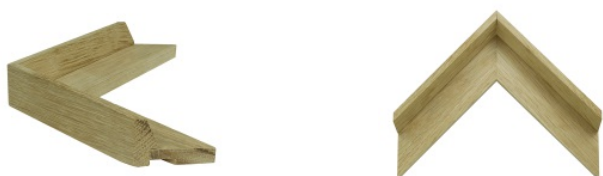

Rama drewniana AB CZARNA + ZŁOTO

Cena detaliczna: 1.50 zł/cm
Specyfikacja: AB CZARNA+ZŁOTO
Wykończenie: MALOWANIE

hergon

Rama drewniana AB CZARNA + SREBRO / SZLAGMETAL

Cena detaliczna: 1.75 zł/cm
Specyfikacja: AB czarna+srebro / szlagmetal
Wykończenie: malowanie, szlagmetal

Rama drewniana AB CZARNA + ŻŁOTO / SZLAGMETAL

Cena detaliczna: 1.75 zł/cm
Specyfikacja: AB CZARNA+ŻŁOTO/SZL
Wykończenie: malowanie, szlagmetal

Rama drewniana dębowa "amercian box" skośna

Cena detaliczna: 1.50 zł/cm
Specyfikacja: ABS/dąb
Wykończenie: naturalne drewno dębowe