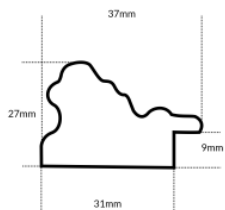

hergen

Rama drewniana NJ 560 SREBRO

Cena detaliczna: 0.69 zł/cm
Specyfikacja: kod listwy NJ 560-02
Wykończenie: foia