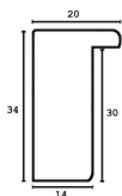

Rama drewniana SY 2021 ZŁOTA

Cena detaliczna: 0.85 zł/cm
Specyfikacja: kod listwy SY 2021/578
Wykończenie: szlagmetal