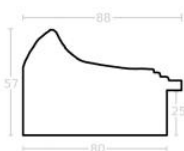

Rama drewniana AP S 957/145 ZŁOTA

Cena detaliczna: 5.45 zł/cm
Specyfikacja: kod listwy S 957 145
Wykończenie: szlagmetal