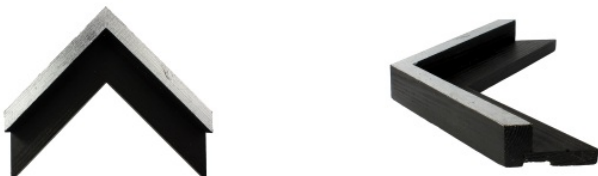

Rama drewniana AB CZARNA + SREBRO / SZLAGMETAL

Cena detaliczna: 1.75 zł/cm
Specyfikacja: AB czarna+srebro / szlagmetal
Wykończenie: malowanie, szlagmetal