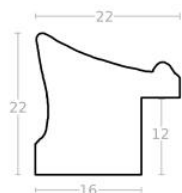

Rama drewniana AP IN 7560 481 BIAŁA

Cena detaliczna: 1.20 zł/cm
Specyfikacja: kod ramy AP IN 7560 481

Rama drewniana AP IN 6202.686 KREMOWA + SREBRO

Cena detaliczna: 2.60 zł/cm
Specyfikacja: kod ramy AP IN 6202.686