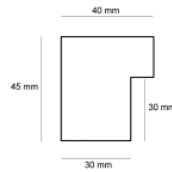

hergen

Rama drewniana AP IN 4642.985 BIAŁA DRAPANA

Cena detaliczna: 2.73 zł/cm
Specyfikacja: kod listwy AP IN 4642/985
Wykończenie: okleina