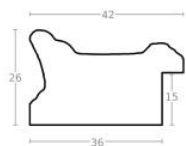

Rama drewniana AP IN 6201.999 CZARNA + ŻŁOTY FELC + WZOREK

Cena detaliczna: 1.83 zł/cm
Specyfikacja: kod ramy IN 6201 999