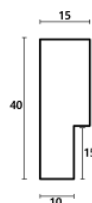

Rama drewniana AP IN 1121/330 KREMOWA

Cena detaliczna: 1.38 zł/cm
Specyfikacja: kod listwy AP IN 1121/330