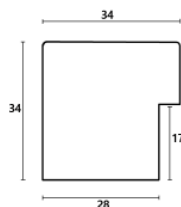

Rama drewniana NJ 830 ZŁOTO

Cena detaliczna: 0.79 zł/cm
Specyfikacja: kod listwy NJ 830-01
Wykończenie: folia