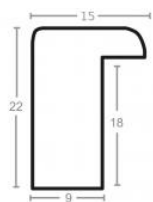

Rama drewniana SY 1521 CZARNA

Cena detaliczna: 0.65 zł/cm
Specyfikacja: kod listwy
1521/515
Wykończenie: okleina