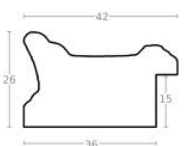

Rama drewniana AP IN 6201.640 SREBRO ANTYCZNE

Cena detaliczna: 1.83 zł/cm
Specyfikacja: kod ramy AP IN 6201 640