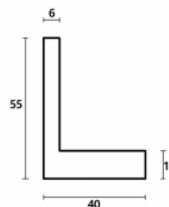

Rama drewniana AP IN 1131/370 CZARNA

Cena detaliczna: 2.03 zł/cm
Specyfikacja: kod listwy IN 1131/370
Wykończenie: malowana