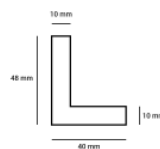

Rama SY B 6240/01 CZARNA+ZŁOTO

Cena detaliczna: 1.76 zł/cm

Specyfikacja: SY B 6240/01

Wykończenie: okleina, folia