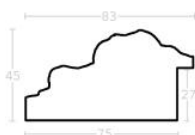

Rama drewniana AP A 27563045 CZARNA

Cena detaliczna: 5.82 zł/cm
Specyfikacja: kod ramy A27563045
Wykończenie: lakier