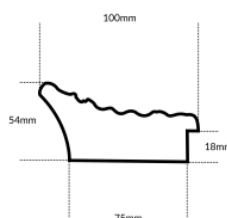

Rama drewniana A 390.44.044 SREBRNA

Cena detaliczna: 10.24 zł/cm

Specyfikacja: kod listwy A 390.44.044

Wykończenie: szlagmetal