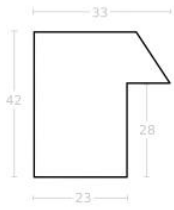

Cena detaliczna: 1.83 zł/cm
 Specyfikacja: kod listwy S 816
 238
 Wykończenie: bejca

Rama drewniana SY 2325 CZARNA

Cena detaliczna: 0.50 zł/cm
 Specyfikacja: kod ramy SY 2325
 515

Rama drewniana AP IN 6201.571 CZARNA