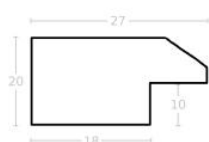

Rama drewniana AP S 6014 /46 SREBRO LUSTRZANE

Cena detaliczna: 2.46 zł/cm
 Specyfikacja: kod ramy AP S
 6014/ 46

Rama drewniana AP S 809.181 SREBRO JASNE

Cena detaliczna: 1.93 zł/cm
 Specyfikacja: kod ramy AP S
 809 181