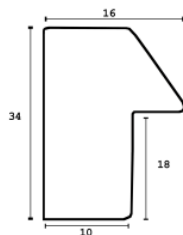

hergon

Rama drewniana AP S 784.460 SUROWA

Cena detaliczna: 1.09 zł/cm
Specyfikacja: kod listwy AP S
784/460