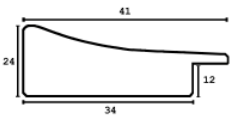

Rama drewniana B 5760/01 KREMOWA

Cena detaliczna: 1.44 zł/cm

Specyfikacja: kod listwy SY B 5760/01