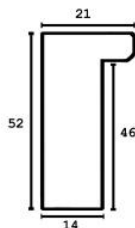

hergon

Rama drewniana AP S 1601/261 CIEMNY ORZECH

Cena detaliczna: 2.37 zł/cm
Specyfikacja: kod listwy AP S 1601/261
Wykończenie: okleina

Rama drewniana AP S 1601/260 SOSNA SKANDYNAWSKA

Cena detaliczna: 2.37 zł/cm
Specyfikacja: kod listwy AP S 1601/260
Wykończenie: okleina