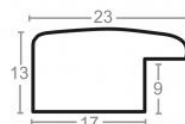

Rama drewniana SY 2325 SREBRNA

Cena detaliczna: 0.50 zł/cm
Specyfikacja: kod listwy 2325/545
Wykończenie: folia

Rama drewniana SY 2325 FIOLET POŁYSK

Cena detaliczna: 0.50 zł/cm

Specyfikacja: kod listwy
2325/560