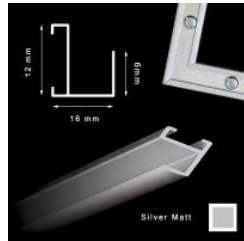

Cena detaliczna: 135.00 zł/szt.

Rama aluminiowa ze szkłem SREBRO MAT 50x60 cm