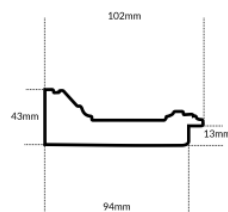

Rama drewniana NJ 690 SREBRO

Cena detaliczna: 0.50 zł/cm

Specyfikacja: kod listwy NJ 690-02

Wykończenie: folia

Rama drewniana NJ 415 STARE SREBRO

Cena detaliczna: 4.00 zł/cm

Specyfikacja: kod listwy NJ 415-02