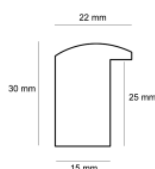

Rama drewniana AP GG 187 000 003 SREBRO

Cena detaliczna: 1.48 zł/cm
Specyfikacja: GG 187 000 003
Wykończenie: okleina