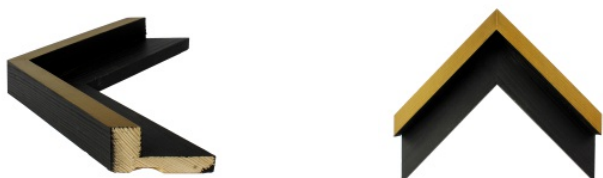

Rama drewniana AB CZARNA + ZŁOTO

Cena detaliczna: 1.50 zł/cm
Specyfikacja: AB CZARNA+ZŁOTO
Wykończenie: MALOWANIE