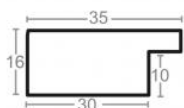

Rama drewniana SY 3404/163 MIEDŹ

Cena detaliczna: 0.98 zł/cm
Specyfikacja: kod listwy 3404/163
Wykończenie: folia

Rama drewniana SY 4020/515 CZARNA

Cena detaliczna: 0.76 zł/cm
Specyfikacja: kod listwy SY 4020/515
Wykończenie: okleina