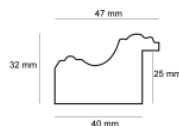

Rama drewniana SY 038 /01 SREBRO

Cena detaliczna: 1.20 zł/cm
Specyfikacja: kod listwy 038/02
Wykończenie: szlagmetal