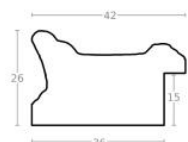

Rama drewniana AP IN 6201.740 ZŁOTA

Cena detaliczna: 1.83 zł/cm
Specyfikacja: kod ramy AP IN
6201 740