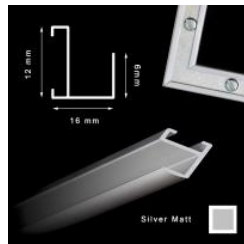

Rama aluminiowa ze szkłem CZARNA 29,7x42 cm (A3)

Cena detaliczna: 75.00 zł/szt.