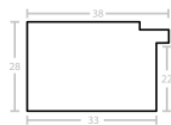

Rama Drewniana Sosnowa 3828F Ultramarine + Pale Gold

Cena detaliczna: 0.90 zł/cm
Wykończenie: Malowanie farbami akrylowymi oraz woskowanie. Kolor Główny:...