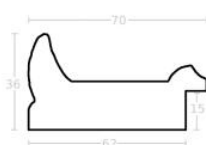

Rama drewniana AP IN 2558.673 ZŁOTO SZAMPAŃSKIE

Cena detaliczna: 2.87 zł/cm
Specyfikacja: kod ramy AP IN
2558 673