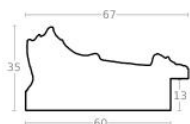

Rama drewniana SY 2325 JASNY BRĄZ

Cena detaliczna: 0.50 zł/cm
Specyfikacja: kod ramy SY 2325 519

hergon

Rama drewniana SY 2325 CIEMNY BRAŻ

Cena detaliczna: 0.50 zł/cm
Specyfikacja: kod ramy SY 2325
581

Rama drewniana AP IN 7532/570 WENGE