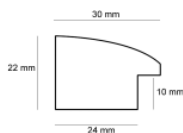

Rama drewniana AP S 492.318 ZŁOTO DRAPANE

Cena detaliczna: 1.57 zł/cm
Specyfikacja: AP S 492/318
Wykończenie: okleina