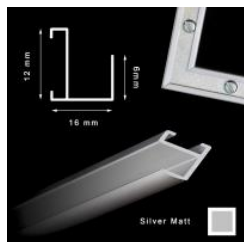

Rama aluminiowa CZARNA

Cena detaliczna: 0.40 zł/cm

Specyfikacja: alu/CZ

Wykończenie: aluminium