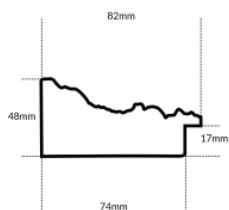

Rama NJ 405 CIEMNE ŻŁOTO

Cena detaliczna: 4.00 zł/cm
Specyfikacja: kod listwy NJ
405-11
Wykończenie: szlagmetal