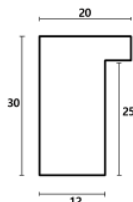

Rama drewniana AP IN 1930.541 BEŻOWA

Cena detaliczna: 0.92 zł/cm
Specyfikacja: kod listwy AP IN 1930/541
Wykończenie: okleina