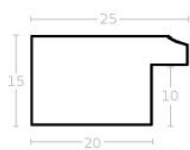

hergon

Rama drewniana AP IN 2810.481 BIAŁY

Cena detaliczna: 0.94 zł/cm
Specyfikacja: kod ramy AP IN
2558 481