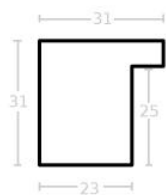

hergon

Rama drewniana AP IN 3131.665 SREBRO

Cena detaliczna: 1.20 zł/cm
Specyfikacja: kod ramy AP IN
3131 665