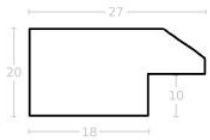

Rama drewniana AP S 809.31 CZARNA MATOWA

Cena detaliczna: 1.26 zł/cm
Specyfikacja: kod ramy AP S 809 31