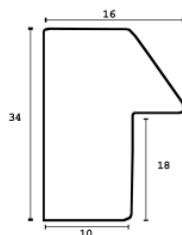

Rama drewniana AP S 318.356 BRĄZOWA

Cena detaliczna: 1.35 zł/cm
Specyfikacja: kod listwy AP S 318/356