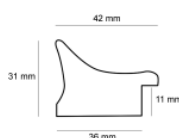

Rama drewniana AP IN 5474.605 SREBRO

Cena detaliczna: 1.90 zł/cm
Specyfikacja: kod listwy AP IN
5474/605
Wykończenie: folia