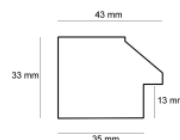

Rama drewniana L 1535 ŻŁOTO

Cena detaliczna: 1.96 zł/cm

Specyfikacja: L 1535/02

Wykończenie: szlagmetal