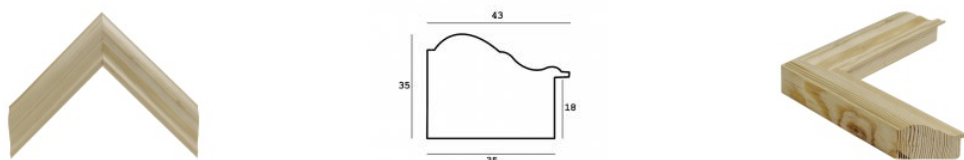

Rama drewniana sosnowa 301G

Cena detaliczna: 0.60 zł/cm
Specyfikacja: kod listwy 301G
Wykończenie: naturalne
drewno sosnowe