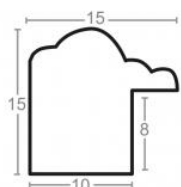

Rama drewniana SY 1502/94 ZIMNE SREBRO

Cena detaliczna: 0.50 zł/cm

Specyfikacja: kod listwy SY 1502/94

Wykończenie: folia