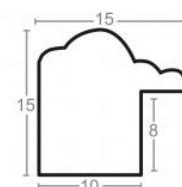

Rama drewniana SY 1502/21 BRAŻ + ŻŁOTO

Cena detaliczna: 0.50 zł/cm
Specyfikacja: kod listwy SY
1502/21
Wykończenie: okleina