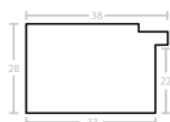

Rama Drewniana Sosnowa 3828F Sap Green + Bronze

Cena detaliczna: 0.90 zł/cm
Wykończenie: Malowanie farbami akrylowymi oraz woskowanie. Kolor Główny: "Sap Green" Kolor...