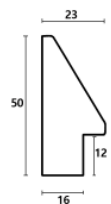

Rama drewniana AP S 783/212 SREBRO

Cena detaliczna: 3.22 zł/cm
Specyfikacja: kod listwy AP S 783/212
Wykończenie: folia