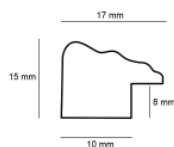

Rama drewniana L 4800 GRAFIT

Cena detaliczna: 0.74 zł/cm
Specyfikacja: L 4800/05
Wykończenie: folia