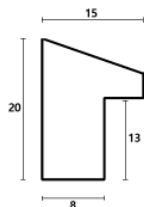

Rama drewniana AP S 601/631 CIEMNY SZARY

Cena detaliczna: 1.10 zł/cm
Specyfikacja: kod listwy AP S 601/631
Wykończenie: bejca