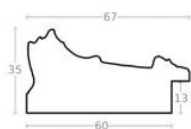

Rama drewniana AP IN 7532/585 BEŻOWA

Cena detaliczna: 2.90 zł/cm
Specyfikacja: kod ramy IN 7532
585