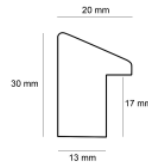

Rama drewniana GG 144 000 004 BRAZ

Cena detaliczna: 1.38 zł/cm
Specyfikacja: kod listwy AP GG 144 000 004
Wykończenie: folia