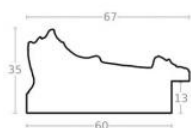

Rama drewniana AP IN 7532/585 BEŻOWA

Cena detaliczna: 2.90 zł/cm
Specyfikacja: kod ramy IN 7532
585