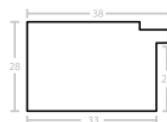

Rama Drewniana Sosnowa 3828F Turquoise + Pale Gold

Cena detaliczna: 0.90 zł/cm
Wykończenie: Malowanie farbami akrylowymi oraz woskowanie. Kolor Główny: "Turquoise" Kolor...