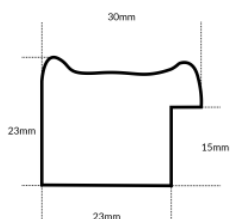

Rama drewniana AP A 066.44.044 SREBRNA

Cena detaliczna: 4.33 zł/cm

Specyfikacja: kod listwy AP A 066.44.044

Wykończenie: szlagmetal