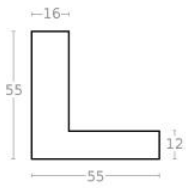

Rama drewniana AP IN 2137 673 ZŁOTO SZAMPAŃSKIE

Cena detaliczna: 3.52 zł/cm
Specyfikacja: kod ramy AP IN
2137 673