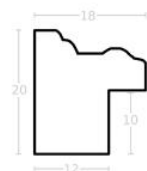

Rama drewniana AP S 327.74 WENGE

Cena detaliczna: 1.12 zł/cm
Specyfikacja: kod listwy AP S
327/74