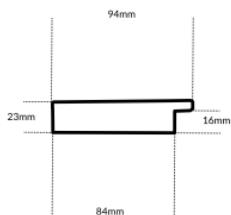

Rama drewniana AP S 9014/1009 BIAŁA

Cena detaliczna: 3.76 zł/cm
Specyfikacja: kod listwy S 9014/1009
Wykończenie: malowanie