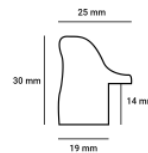

Rama drewniana SY B 6200/04 SREBRO

Cena detaliczna: 1.04 zł/cm
Specyfikacja: kod listwy SY B 6200/04