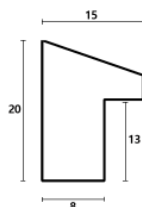

Rama drewniana AP S 601/627 ZIELONA

Cena detaliczna: 1.10 zł/cm
Specyfikacja: kod listwy AP S 601/627
Wykończenie: bejca