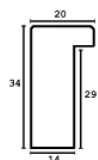

Rama drewniana SY 2021 BIAŁA

Cena detaliczna: 0.85 zł/cm
Specyfikacja: kod listwy SY 2021/703