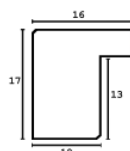

Rama drewniana AP IN 1717/667 CIEPŁE SREBRO

Cena detaliczna: 0.75 zł/cm
Specyfikacja: kod listwy IN 1717 667
Wykończenie: folia metaliczna