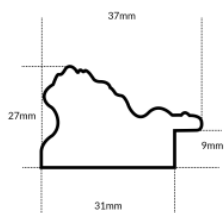

Rama drewniana NJ 560 BRAZOWA

Cena detaliczna: 0.69 zł/cm
Specyfikacja: kod listwy NJ 560-05
Wykończenie: malowanie

Rama drewniana SY M 3569/88 MIEDZIANA

Cena detaliczna: 0.56 zł/cm
Specyfikacja: kod listwy M 3569/88
Wykończenie: folia