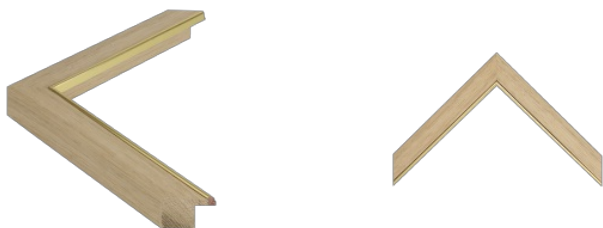

Rama Drewniana Dębowa K2 + Slip A 140.11.031

Cena detaliczna: 0.55 zł/cm