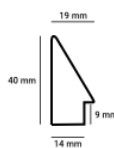

Rama drewniana SY 1940/503 BIAŁA

Cena detaliczna: 0.98 zł/cm

Specyfikacja: kod listwy
1940/503

Wykończenie: okleina