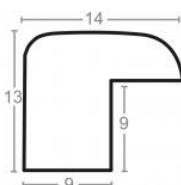

Rama drewniana SY 1525 CZARNA

Cena detaliczna: 0.35 zł/cm
Specyfikacja: kod listwy
1525/515
Wykończenie: okleina