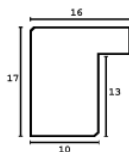

Rama drewniana AP IN 1717/543 BRĄZOWA

Cena detaliczna: 0.75 zł/cm

Specyfikacja: kod listwy IN 1717 543

Wykończenie: okleina