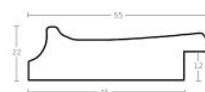

Rama drewniana AP IN 5302.470 CZARNA MATOWA

Cena detaliczna: 1.75 zł/cm
Specyfikacja: kod listwy AP IN 5302 470