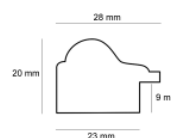

Rama drewniana 2801 SREBRO

Cena detaliczna: 0.90 zł/cm
Specyfikacja: 2801/02
Wykończenie: folia