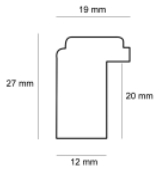

hergon

Rama drewniana AP S 945/715 SREBRO CIEPŁE+CZERŃ POSTARZANA

Cena detaliczna: 1.45 zł/cm
Specyfikacja: Kod listwy AP S945/715
Wykończenie: Starzona