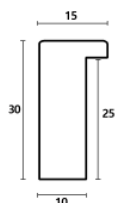

Rama drewniana NJ 125 ZŁOTO

Cena detaliczna: 0.62 zł/cm
Specyfikacja: kod listwy NJ 125-81
Wykończenie: folia metaliczna