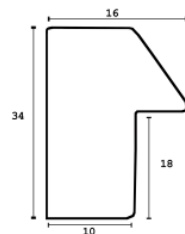

Rama drewniana AP S 318.354 BEŻOWA

Cena detaliczna: 1.35 zł/cm
Specyfikacja: kod listwy S 318/354