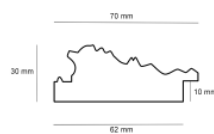

hergon

Rama drewniana ATENA SREBRO

Cena detaliczna: 2.64 zł/cm

Specyfikacja: ATENA /02

Wykończenie: szlagmetal

Rama drewniana M 1283 SREBRO

Cena detaliczna: 1.72 zł/cm

Specyfikacja: M 1283/404