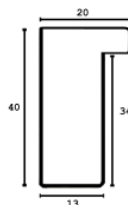

Rama drewniana AP IN 2141/740 ZŁOTO

Cena detaliczna: 1.72 zł/cm
Specyfikacja: kod listwy AP IN 2141 740