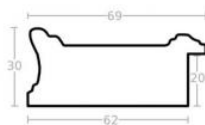

Rama drewniana AP IN 6202/997 CZARNA + ŻŁOTE BRZEGI + WZOREK

Cena detaliczna: 2.60 zł/cm
Specyfikacja: kod listwy AP IN 6202/997

Rama drewniana NJ 931 ŻŁOTO

Cena detaliczna: 2.32 zł/cm
Specyfikacja: kod listwy NJ 931/01
Wykończenie: folia ozdobna