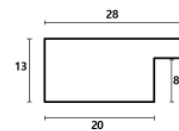

Rama drewniana AP SM 30/80 BRĄZ

Cena detaliczna: 1.05 zł/cm
Specyfikacja: kod listwy AP SM 30/80
Wykończenie: bejca

Rama drewniana AP SM 30/81 BRĄZ + ŻŁOTO

Cena detaliczna: 1.15 zł/cm
Specyfikacja: kod listwy AP SM 30/81
Wykończenie: bejca