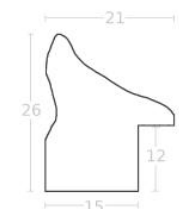

Rama drewniana AP A 237.34.031 ZŁOTO POSTARZANE

Cena detaliczna: 2.47 zł/cm
Specyfikacja: kod ramy AP A
237 34 031
Wykończenie: szlagmetal