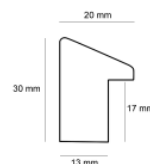

Rama drewniana GG 144 000 001 SREBRO

Cena detaliczna: 1.38 zł/cm

Specyfikacja: AP GG 144 000 001

Wykończenie: folia