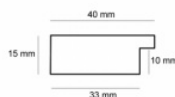

hergon

Rama drewniana AP A 226.81.025 BRAŹ MAT

Cena detaliczna: 3.10 zł/cm
Specyfikacja: kod listwy AP A 226 81 025
Wykończenie: okleina naturalna

Rama drewniana AP A 226 08 026 CZECZOT JASNY

Cena detaliczna: 3.10 zł/cm
Specyfikacja: kod listwy A 226 08 026
Wykończenie: okleina naturalna