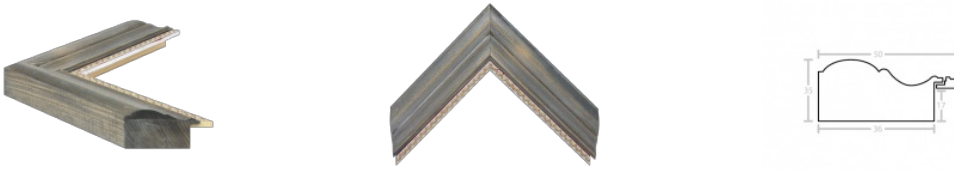

Rama Drewniana 301G Granit_3091 + Slip PL12C_ARG

Cena detaliczna: 1.50 zł/cm