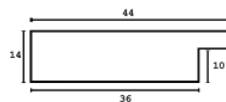

Rama drewniana AP SM 45/81 BRĄZ + ZŁOTO

Cena detaliczna: 1.60 zł/cm
Specyfikacja: kod listwy AP SM 45/81
Wykończenie: bejca