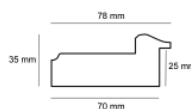

Rama drewniana L 88 BORDO

Cena detaliczna: 1.44 zł/cm
Specyfikacja: L 88/606
Wykończenie: bejca