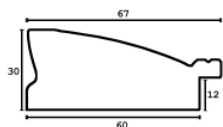

Rama drewniana AP IN 7802.759 ZŁOTO

Cena detaliczna: 2.50 zł/cm
Specyfikacja: kod listwy AP IN 7802/759