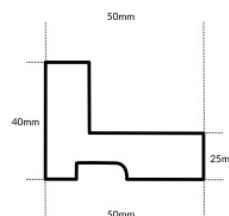

Rama drewniana sosnowa AB/S

Cena detaliczna: 0.65 zł/cm

Specyfikacja: kod listwy AB/S

Wykończenie: Sosna drewno naturalne