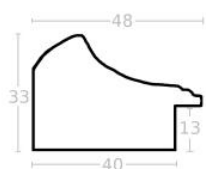

Rama drewniana AP S 958.145 ZŁOTA

Cena detaliczna: 3.60 zł/cm
Specyfikacja: kod ramy AP S 958 /145