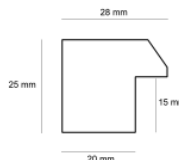

Rama drewniana GG 135 ZIELONKAWA

Cena detaliczna: 1.39 zł/cm
Specyfikacja: GG 135 000 006
Wykończenie: okleina