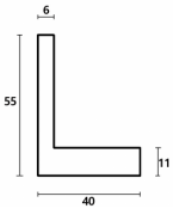

Rama drewniana AP IN 1131.373 JASNY SZARY

Cena detaliczna: 2.03 zł/cm
Specyfikacja: kod listwy AP IN 1131 373
Wykończenie: malowana