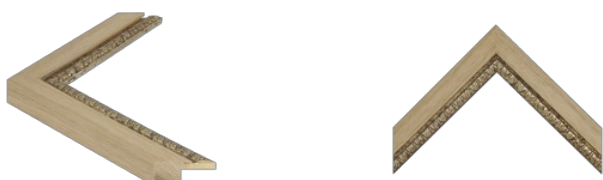

Rama Drewniana Dębowa K2 + Slip BO 093.23.044

Cena detaliczna: 1.30 zł/cm