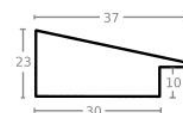

Cena detaliczna: 1.70 zł/cm
Specyfikacja: kod listwy AP S 315/21

Rama drewniana AP S 315/30 BIAŁA

Cena detaliczna: 1.58 zł/cm
Specyfikacja: kod listwy AP S 315/30

hergon

Rama drewniana NJ 980 JASNE ŻŁOTO

Cena detaliczna: 0.59 zł/cm
Specyfikacja: kod listwy NJ 980-01
Wykończenie: folia metaliczna