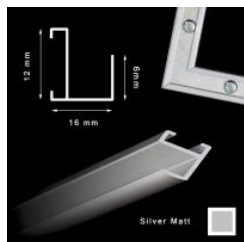

Rama aluminiowa ze szkłem ZŁOTO MAT 29,7x42 cm (A3)

Cena detaliczna: 75.00 zł/szt.