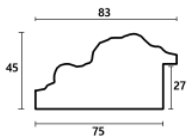

Rama drewniana NJ 970 BIAŁA

Cena detaliczna: 2.88 zł/cm

Specyfikacja: kod listwy NJ 970-23

Wykończenie: bejca

Rama drewniana AP A 27563048 BIAŁA

Cena detaliczna: 5.82 zł/cm

Specyfikacja: kod listwy A27563048