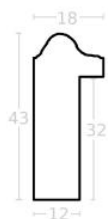

Rama drewniana AP BO 170.33.047 VERDE

Cena detaliczna: 1.52 zł/cm
Specyfikacja: kod ramy AP BO 170 33 047
Wykończenie: bejca, szlagmetal