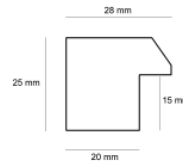

Rama drewniana GG 135 ZIELONKAWA

Cena detaliczna: 1.39 zł/cm
Specyfikacja: GG 135 000 006
Wykończenie: okleina