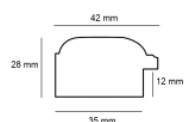

Rama drewniana SY 4522/504 BRAŹ + ŻŁOTY PASEK

Cena detaliczna: 1.12 zł/cm

Specyfikacja: SY 4522/504

Wykończenie: bejca + szlagmetal