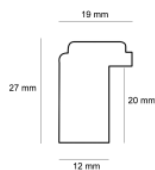

Rama drewniana AP S 945/717 CIEPŁE SREBRO+ZIELEŃ POSTARZANA

Cena detaliczna: 1.45 zł/cm
Specyfikacja: kod listwy AP S 945/717
Wykończenie: folia