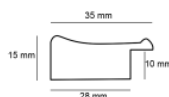

Rama drewniana 3103 STARE ZŁOTO

Cena detaliczna: 1.08 zł/cm

Specyfikacja: 3103/163

Wykończenie: folia

Rama drewniana 3301 ZŁOTO

Cena detaliczna: 0.80 zł/cm

Specyfikacja: 3301/24

Wykończenie: folia