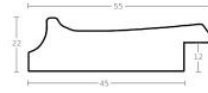

Rama drewniana AP IN 5302.183 BIAŁY LAKIER

Cena detaliczna: 1.75 zł/cm
Specyfikacja: kod listwy AP IN 5302 183