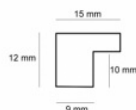

Rama drewniana AP S 2010/46 SREBRO LUSTRZANE

Cena detaliczna: 1.30 zł/cm

Specyfikacja: kod listwy S
2010/46