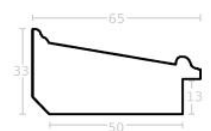

Rama drewniana AP BO 226.63.090 MACCHIATO

Cena detaliczna: 2.98 zł/cm
Specyfikacja: kod ramy AP BO 226.6309