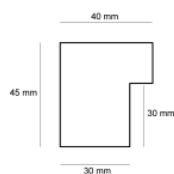

Rama drewniana AP IN 4642.985 BIAŁA DRAPANA

Cena detaliczna: 2.73 zł/cm
Specyfikacja: kod listwy AP IN 4642/985
Wykończenie: okleina