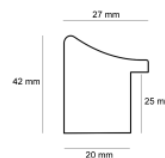

Rama drewniana SY L 2329//901 SREBRO

Cena detaliczna: 1.88 zł/cm

Specyfikacja: SY L 2329/901

Wykończenie: szlagmetal