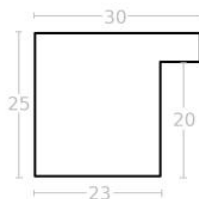

Rama drewniana AP A 330/548 BIAŁY LAKIER

Cena detaliczna: 1.35 zł/cm
Specyfikacja: A 330 63 548

Rama drewniana AP A 330/645 CZARNY LAKIER

Cena detaliczna: 1.35 zł/cm
Specyfikacja: kod listwy A 330
 63 645