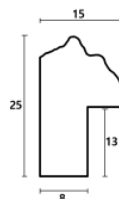

Rama drewniana AP S 524/249 BIAŁO-SREBRNA

Cena detaliczna: 2.15 zł/cm

Specyfikacja: kod listwy AP S 524/249

Wykończenie: szlagmetal