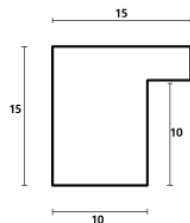

Rama drewniana AP SM 15 BRAZ

Cena detaliczna: 0.75 zł/cm
Specyfikacja: kod listwy AP SM 15/80
Wykończenie: bejca