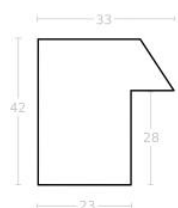

Rama drewniana AP S 816.239 BIAŁA

Cena detaliczna: 1.83 zł/cm
Specyfikacja: kod listwy AP S 816 239
Wykończenie: bejca