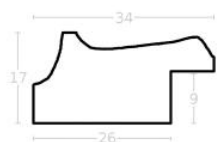

Rama drewniana AP IN 5301/470 CZARNY MAT

Cena detaliczna: 1.02 zł/cm

Specyfikacja: kod ramy IN 5301
470