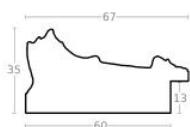

Rama drewniana AP IN 7532/476 CIEMNY BRAŻ + SREBRO

Cena detaliczna: 2.90 zł/cm
Specyfikacja: kod ramy IN 7532
476