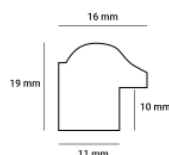

Rama drewniana SY 155/01 ZŁOTO+CZERWIEN

Cena detaliczna: 0.72 zł/cm
Specyfikacja: kod listwy 155/01
Wykończenie: szlagmetal