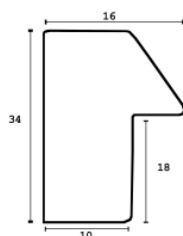

Rama drewniana AP S 318.355 CIEMNO-BEŻOWA

Cena detaliczna: 1.35 zł/cm
Specyfikacja: kod listwy AP S
318/355