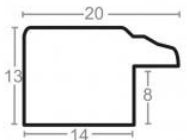

Rama drewniana SY 2026 CZARNA

Cena detaliczna: 0.48 zł/cm
Specyfikacja: kod listwy
2026/570