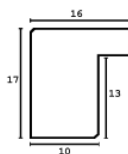

Rama drewniana AP IN 1717/545 SZARO-BRAZOWA

Cena detaliczna: 0.75 zł/cm

Specyfikacja: kod listwy IN 1717 545

Wykończenie: okleina