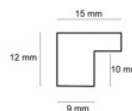

Rama drewniana AP S 2010/46 SREBRO LUSTRZANE

Cena detaliczna: 1.30 zł/cm
Specyfikacja: kod listwy S 2010/46