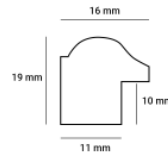

Rama drewniana SY 155/01 SREBRO+CZERWIEN

Cena detaliczna: 0.72 zł/cm
Specyfikacja: kod listwy 155/02
Wykończenie: szlagmetal