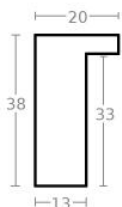

Rama drewniana sosnowa K4 PŁASKA

Cena detaliczna: 0.30 zł/cm
Specyfikacja: kod ramy K4 PŁASKA
Wykończenie: surowe sosnowe drewno