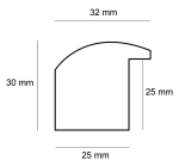

hergon

Rama drewniana AP S 996/33 SREBRO

Cena detaliczna: 1.46 zł/cm

Specyfikacja: AP S 996/33

Wykończenie: folia