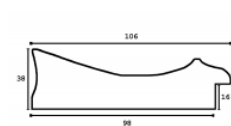

Rama drewniana AP IN 6413 SZARY

Cena detaliczna: 4.15 zł/cm
Specyfikacja: kod listwy IN 6413/623