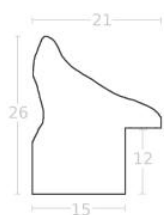

hergon

Rama drewniana AP A 237.34.044 SREBRO POSTARZANE

Cena detaliczna: 2.47 zł/cm
Specyfikacja: kod ramy AP A
237 34 044
Wykończenie: szlagmetal