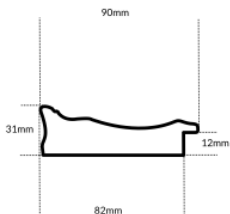

Rama drewniana AP IN 5289.615 GRAFIT

Cena detaliczna: 3.10 zł/cm
Specyfikacja: kod listwy IN 5289/615
Wykończenie: folia