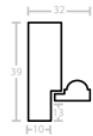

Cena detaliczna: 1.40 zł/cm

Rama Drewniana Dębowa K4G + Slip PL 14B ORO

Cena detaliczna: 1.40 zł/cm

Rama Drewniana Dębowa K4S1 + Slip BO 093.23.044

Cena detaliczna: 1.70 zł/cm

Rama Drewniana Dębowa K4S1 + Slip PL 14B ARG