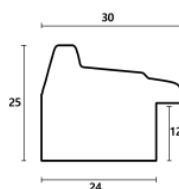

Rama drewniana SY 306 05 BRAŹOWA

Cena detaliczna: 0.92 zł/cm

Specyfikacja: SY 306/05

Wykończenie: malowanie