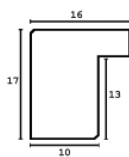

hergon

Rama drewniana AP IN 1717/541 BEŻOWA

Cena detaliczna: 0.75 zł/cm

Specyfikacja: kod listwy IN 1717 541

Wykończenie: okleina