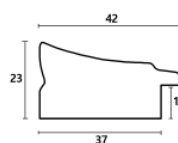

Rama drewniana SY M 3570/13 SREBRO

Cena detaliczna: 1.00 zł/cm
Specyfikacja: kod listwy M 3570/13
Wykończenie: folia metaliczna