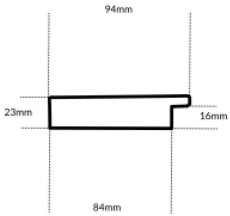

Rama drewniana AP S 9014.3010 SREBRO

Cena detaliczna: 4.95 zł/cm
Specyfikacja: kod listwy AP S 9014/3010
Wykończenie: szlagmetal