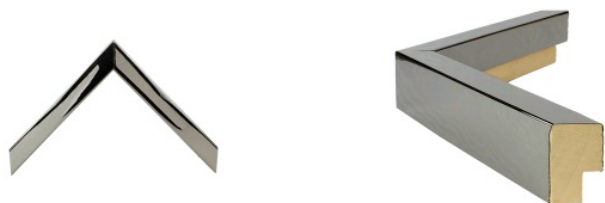

Rama drewniana AP S 788/47 CIEMNE SREBRO LUSTRZANE

Cena detaliczna: 3.00 zł/cm
Specyfikacja: AP S 788/47
Wykończenie: folia