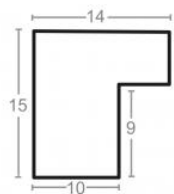

Rama drewniana SY 1401/24 STARE ZŁOTO

Cena detaliczna: 0.47 zł/cm
Specyfikacja: kod ramy SY 1401
24