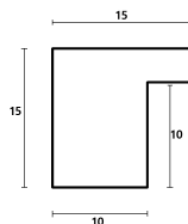

Rama drewniana AP SM 15 BIAŁA + SREBRO

Cena detaliczna: 0.83 zł/cm

Specyfikacja: kod listwy SM 15/83

Wykończenie: bejca, szlagmetal