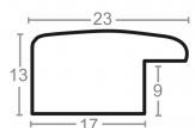

Rama drewniana SY 2325/901 BIAŁA

Cena detaliczna: 0.50 zł/cm
Specyfikacja: kod ramy SY 2325 901