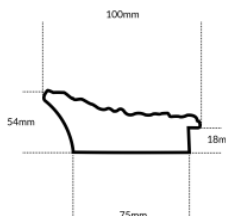

Rama drewniana A 390.44.048 BIAŁY LAKIER

Cena detaliczna: 7.02 zł/cm

Specyfikacja: kod listwy A 390.44.048

Wykończenie: lakier