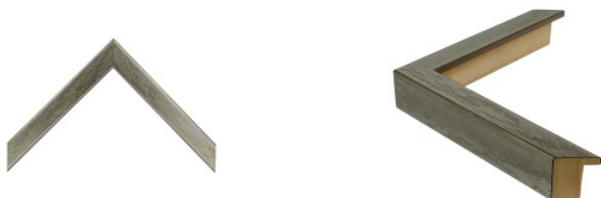

Rama drewniana AP S 330/104 STARE SREBRO

Cena detaliczna: 1.98 zł/cm
Specyfikacja: kod listwy AP S 330/104
Wykończenie: folia