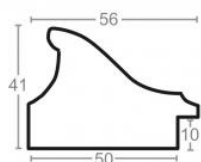

Rama drewniana SY 5301/78 STARE ZŁOTO

Cena detaliczna: 1.66 zł/cm
Specyfikacja: kod listwy SY 5301/78

Rama drewniana SY 5601/87 STARE ZŁOTO

Cena detaliczna: 2.16 zł/cm
Specyfikacja: kod listwy SY 5601/87