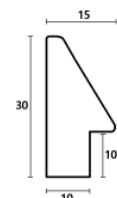

Rama drewniana AP S 794/211 ZŁOTO

Cena detaliczna: 2.15 zł/cm
Specyfikacja: kod listwy AP S 794/211
Wykończenie: folia