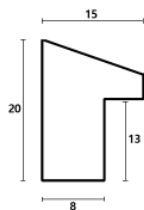

hergon

Rama drewniana AP S 601/632 JASNY SZARY

Cena detaliczna: 1.10 zł/cm
Specyfikacja: kod listwy AP S 601/632
Wykończenie: bejca