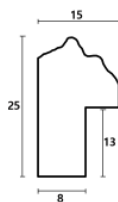

hergon

Rama drewniana AP S 524/245 ZŁOTO

Cena detaliczna: 2.15 zł/cm
Specyfikacja: kod listwy AP S 524/245
Wykończenie: szlagmetal

Rama drewniana AP S 524/247 CIEMNE ZŁOTO

Cena detaliczna: 2.15 zł/cm
Specyfikacja: kod listwy AP S 524/247
Wykończenie: szlagmetal