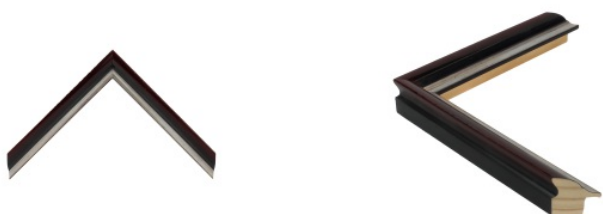

Rama drewniana GG 191 000 001 CZARNY + SREBRO

Cena detaliczna: 1.57 zł/cm
Specyfikacja: kod listwy AP GG 191 000 001 CZARNA + SREBRO
Wykończenie: okleina