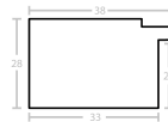

Rama Drewniana Sosnowa 3828F Bordeaux + Bronze

Cena detaliczna: 0.90 zł/cm

Wykończenie: Malowanie

farbami akrylowymi Kolor

Główny: "Bordeaux" Kolor

Dodatkowy: "Bronze"
(metaliczny)