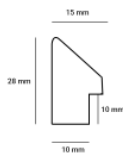

hergon

Rama drewniana SY 1528/001 CZARNY+ZŁOTO

Cena detaliczna: 0.70 zł/cm

Specyfikacja: kod listwy
1528/001

Wykończenie: okleina