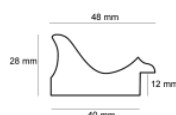

Rama drewniana SY L 3484/902 ŻŁOTO

Cena detaliczna: 1.88 zł/cm

Specyfikacja: L 3484/902

Wykończenie: szlagmetal