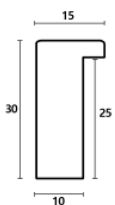

Rama drewniana NJ 125 CZARNA

Cena detaliczna: 0.62 zł/cm
Specyfikacja: kod listwy NJ
125/07
Wykończenie: matowe