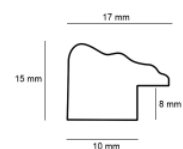

Rama drewniana L 4800 SZARA

Cena detaliczna: 0.74 zł/cm
Specyfikacja: L 4800/01
Wykończenie: folia