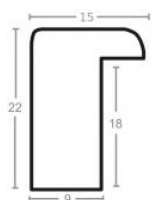

Rama drewniana SY 1521 CZARNA

Cena detaliczna: 0.65 zł/cm
Specyfikacja: kod listwy 1521/515
Wykończenie: okleina