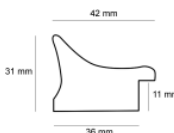

Specyfikacja: kod listwy IN
3131/985

Wykończenie: okleina

Rama drewniana AP IN 4642.985 BIAŁA DRAPANA

Cena detaliczna: 2.73 zł/cm
Specyfikacja: kod listwy AP IN 4642/985
Wykończenie: okleina

Rama drewniana IN 5474 BIAŁY+ZŁOTO