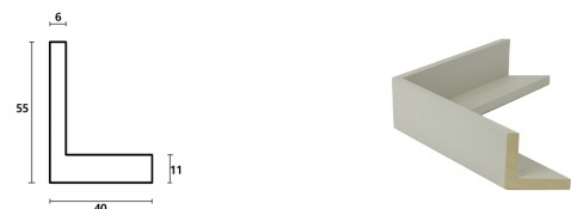

Rama drewniana AP IN 1131.373 JASNY SZARY

Cena detaliczna: 2.03 zł/cm
Specyfikacja: kod listwy AP IN 1131 373
Wykończenie: malowana

hergon

Rama drewniana AP IN 1131.375 CIEMNY SZARY

Cena detaliczna: 2.03 zł/cm
Specyfikacja: kod listwy AP IN 1131/375
Wykończenie: malowana