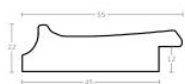

Rama drewniana AP IN 5302.675 SREBRO

Cena detaliczna: 1.75 zł/cm
Specyfikacja: kod ramy AP IN
5302 675