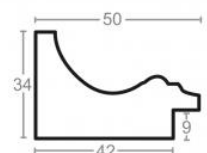

Rama drewniana SY 5101/01 ZŁOTO

Cena detaliczna: 1.60 zł/cm
Specyfikacja: kod ramy SY 5101 01