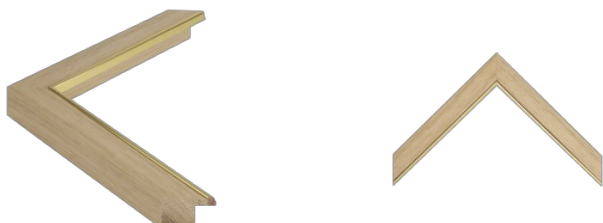

Rama Drewniana Dębowa K2 + Slip A 140.11.031

Cena detaliczna: 0.55 zł/cm