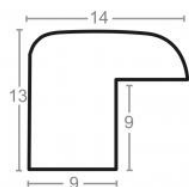

Rama drewniana SY 1525 ZIELONA

Cena detaliczna: 0.35 zł/cm
Specyfikacja: kod listwy
1525/828