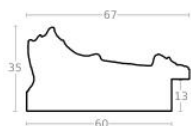

Rama drewniana AP IN 7532/640 BRAZ METALICZNY

Cena detaliczna: 2.90 zł/cm
Specyfikacja: kod ramy IN 7532
640