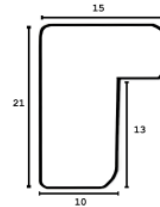

Rama drewniana AP S 332.101 SREBRO

Cena detaliczna: 1.35 zł/cm
Specyfikacja: kod listwy AP S 332/101
Wykończenie: folia