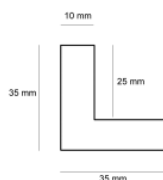

Rama drewniana SY L 3535 BIAŁA

Cena detaliczna: 1.05 zł/cm
Specyfikacja: SY L 3535/03
Wykończenie: folia