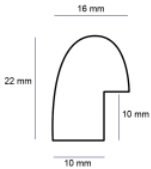

Rama drewniana L 796 BIAŁA

Cena detaliczna: 0.68 zł/cm

Specyfikacja: 796/001

Wykończenie: folia