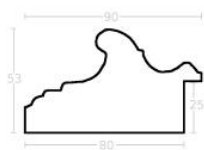

hergen

Rama drewniana AP BO 187.93.047 VERDE

Cena detaliczna: 4.87 zł/cm
Specyfikacja: kod ramy AP BO
187 93 047
Wykończenie: bejca