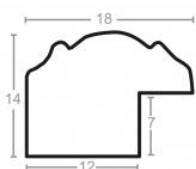

Rama drewniana SY 095/02 BRĄZ

Cena detaliczna: 0.40 zł/cm
Specyfikacja: kod listwy SY 095/02
Wykończenie: bejca