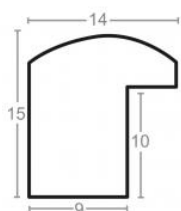

Rama drewniana SY 1404 SREBRO

Cena detaliczna: 0.47 zł/cm
Specyfikacja: kod listwy SY 1404/02
Wykończenie: folia

hergon

Rama drewniana SY 1404 CIEPŁE SREBRO

Cena detaliczna: 0.47 zł/cm
Specyfikacja: kod listwy SY 1404/03
Wykończenie: folia