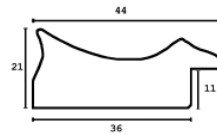

Rama drewniana AP IN 6411.626 SREBRO MATOWE

Cena detaliczna: 1.52 zł/cm
Specyfikacja: kod listwy AP IN 6411/626