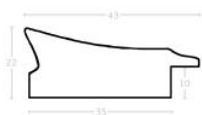

Rama drewniana AP IN 7501.753 ZŁOTO

Cena detaliczna: 1.44 zł/cm
Specyfikacja: kod ramy AP IN 7501 753