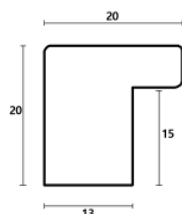

Rama drewniana AP S 6008/49 BIAŁY LAKIER

Cena detaliczna: 1.50 zł/cm
Specyfikacja: kod listwy AP S 6008/49
Wykończenie: lakier