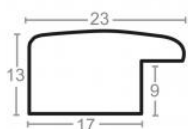

Rama drewniana SY 2325 ZIELONA

Cena detaliczna: 0.50 zł/cm
Specyfikacja: kod ramy SY 2325
807