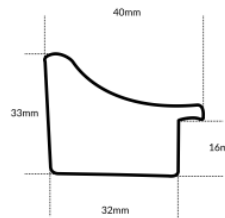

Rama drewniana AP GG 181.000.004 JASNE ZŁOTO

Cena detaliczna: 2.00 zł/cm
Specyfikacja: kod listwy AP GG 181.000.004
Wykończenie: folia metaliczna