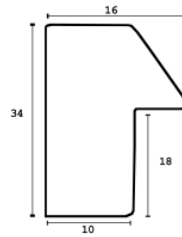

Rama drewniana AP S 808/237 CIEMNY BRAZ

Cena detaliczna: 1.09 zł/cm
Specyfikacja: kod listwy AP S 808/237
Wykończenie: bejca