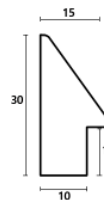

Rama drewniana AP IN 1111/375 CIEMNY SZARY

Cena detaliczna: 0.86 zł/cm
Specyfikacja: kod listwy IN 1111/375