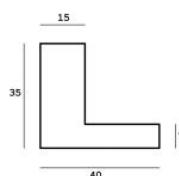

Cena detaliczna: 1.16 zł/cm

Specyfikacja: kod listwy SY 4025/603

Rama drewniana SY 4025/002 CZARNA + SREBRO

Cena detaliczna: 1.16 zł/cm

Specyfikacja: kod listwy SY 4025/002

hergon

Rama drewniana SY 4025/001 CZARNA + ZŁOTO