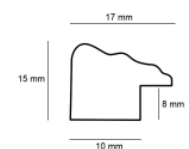

Rama drewniana L 4800 SZARA

Cena detaliczna: 0.74 zł/cm
Specyfikacja: L 4800/01
Wykończenie: folia