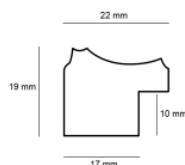

Rama drewniana L 4518 CZARNA

Cena detaliczna: 0.64 zł/cm

Specyfikacja: L 4518/05

Wykończenie: folia