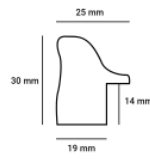

Rama drewniana SY B 6200/03 CIEMNE SREBRO

Cena detaliczna: 1.04 zł/cm

Specyfikacja: kod listwy B
6200/03

Wykończenie: folia