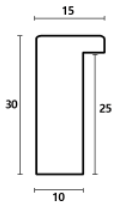

hergon

Rama drewniana NJ 125 SREBRO

Cena detaliczna: 0.62 zł/cm
Specyfikacja: kod listwy NJ 125-02
Wykończenie: folia metaliczna