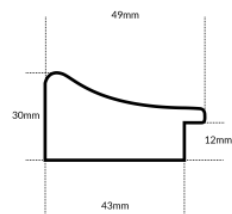

Rama drewniana NJ 937 BRĄZ METALICZNY

Cena detaliczna: 0.80 zł/cm
Specyfikacja: kod listwy NJ
937-11
Wykończenie: folia