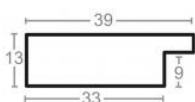

Rama drewniana SY M 5504/93 SREBRO LUSTRZANE

Cena detaliczna: 1.04 zł/cm
Specyfikacja: kod listwy M
5504/93