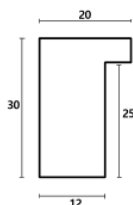

Rama drewniana AP IN 1930.543 BRAZ

Cena detaliczna: 0.92 zł/cm
Specyfikacja: kod listwy AP IN 1930/543
Wykończenie: okleina