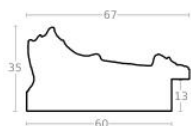

Rama drewniana AP IN 7532/570 WENGE

Cena detaliczna: 2.90 zł/cm
Specyfikacja: kod ramy IN 7532
570