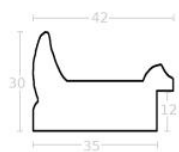

hergen

Rama drewniana AP IN 2557.673 ZŁOTO SZAMPAŃSKIE

Cena detaliczna: 1.80 zł/cm
Specyfikacja: kod ramy AP IN
2557 673