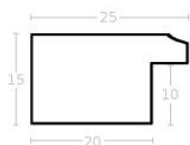

Rama drewniana AP IN 2810.770 CZARNA + ŻŁOTY PASEK

Cena detaliczna: 0.94 zł/cm
Specyfikacja: kod ramy AP IN
2810 770