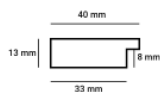

Rama drewniana SY 4020/503 BIAŁA

Cena detaliczna: 0.76 zł/cm
Specyfikacja: kod listwy 4020/503
Wykończenie: okleina