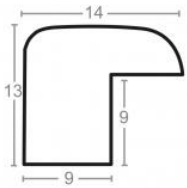

Rama drewniana SY 1525 ZIELONA

Cena detaliczna: 0.35 zł/cm
Specyfikacja: kod listwy
1525/828