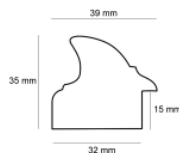

Rama drewniana AP GG 192 000 003 ZŁOTO

Cena detaliczna: 2.16 zł/cm
Specyfikacja: AP GG 192 000 003
Wykończenie: folia