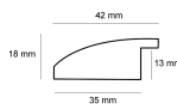

Rama drewniana AP GG 976 000 002 CZARNY+ZŁOTO

Cena detaliczna: 1.55 zł/cm
Specyfikacja: kod listwy AP GG 976 000 002
Wykończenie: okleina