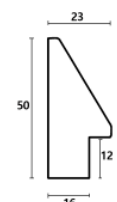

Rama drewniana AP S 783/211 ZŁOTO

Cena detaliczna: 3.22 zł/cm
Specyfikacja: kod listwy AP S 783/211
Wykończenie: folia