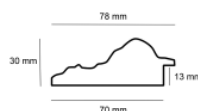

Rama drewniana SY POMPEA /04 CZARNA

Cena detaliczna: 2.45 zł/cm
Specyfikacja: POMPEA / 04
Wykończenie: okleina