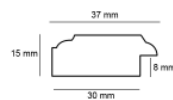

Rama drewniana SY 3721/604 BRĄZ + ZŁOTY PASEK

Cena detaliczna: 0.78 zł/cm
Specyfikacja: SY 3721/604
Wykończenie: bejca + złoty pasek