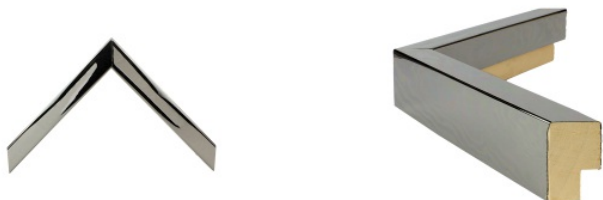

Rama drewniana AP S 788/47 CIEMNE SREBRO LUSTRZANE

Cena detaliczna: 3.00 zł/cm
Specyfikacja: AP S 788/47
Wykończenie: folia