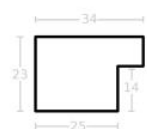

Rama drewniana AP S 331.102 GRAFIT

Cena detaliczna: 2.00 zł/cm
Specyfikacja: kod listwy S 331/102
Wykończenie: szlagmetal