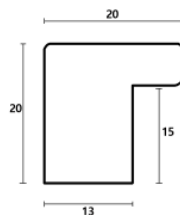

hergon

Rama drewniana AP S 6008/112 SREBRO

Cena detaliczna: 1.77 zł/cm
Specyfikacja: kod listwy AP S 6008/112
Wykończenie: folia