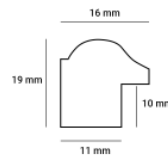

Rama drewniana SY 155/01 ZŁOTO+CZERWIEN

Cena detaliczna: 0.72 zł/cm
Specyfikacja: kod listwy 155/01
Wykończenie: szlagmetal