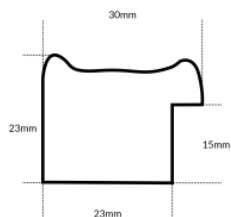

hergon

Rama drewniana AP A 066.44.044 SREBRNA

Cena detaliczna: 4.33 zł/cm
Specyfikacja: kod listwy AP A 066.44.044
Wykończenie: szlagmetal