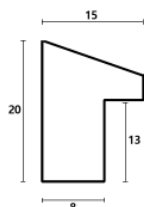

Rama drewniana AP S 601/626 CZERWONA

Cena detaliczna: 1.10 zł/cm
Specyfikacja: kod listwy AP S 601/626
Wykończenie: bejca