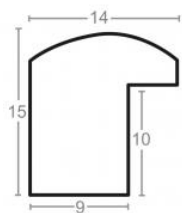

hergon

Rama drewniana SY 1404 ZŁOTO

Cena detaliczna: 0.47 zł/cm
Specyfikacja: kod listwy SY 1404/34
Wykończenie: folia