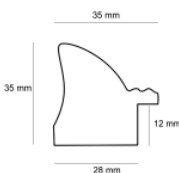

Rama drewniana AP S 751/10 SREBRO

Cena detaliczna: 3.40 zł/cm

Specyfikacja: Kod listwy AP S 751 10

Wykończenie: folia metaliczna