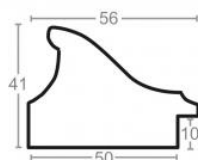

Rama drewniana SY 5601/93 ZŁOTO + ZIELEŃ

Cena detaliczna: 2.16 zł/cm
Specyfikacja: kod listwy SY
5601/93