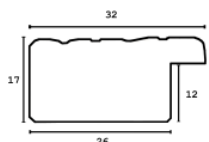

Rama drewniana AP IN 3237.181 BIAŁA

Cena detaliczna: 0.96 zł/cm
Specyfikacja: kod listwy AP IN 3237/181

hergon

Rama drewniana AP IN 8537.181 BIAŁA

Cena detaliczna: 1.77 zł/cm
 Specyfikacja: kod listwy AP IN
 8537/181