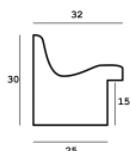

Rama drewniana AP IN 5753.616 GRAFIT

Cena detaliczna: 1.38 zł/cm
Specyfikacja: kod listwy AP IN 5753/616
Wykończenie: folia metaliczna