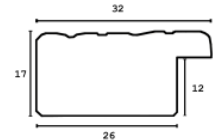

Rama drewniana AP IN 3237.171 CZARNA

Cena detaliczna: 0.96 zł/cm

Specyfikacja: kod listwy AP IN 3237/171