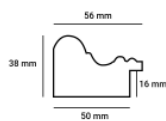

Rama drewniana Alessia/02 SREBRO

Cena detaliczna: 1.90 zł/cm

Specyfikacja: kod listwy
Alessia/02