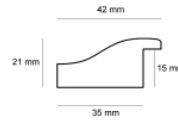

Rama drewniana AP GG 140 000 005 GRAFITOWY

Cena detaliczna: 1.70 zł/cm
Specyfikacja: kod listwy GG
140 000 005
Wykończenie: folia