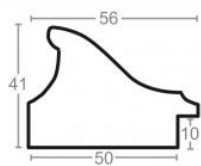

Rama drewniana SY 5601/54 BRAŹ + ZŁOTO

Cena detaliczna: 2.16 zł/cm
Specyfikacja: kod listwy SY 5601/54