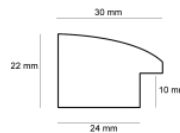

Rama drewniana AP S 492.316 MIEDŹ SZCZOTKOWANA

Cena detaliczna: 1.57 zł/cm
Specyfikacja: kod listwy AP S 492/316

Wykończenie: okleina