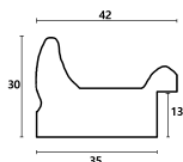

Rama drewniana M 3574/33 CIEPŁE SREBRO

Cena detaliczna: 2.20 zł/cm

Specyfikacja: kod listwy M 3574/33

Wykończenie: folia

Rama drewniana M 3573/33 CIEPŁE SREBRO

Cena detaliczna: 1.60 zł/cm

Specyfikacja: kod listwy M 3573/33