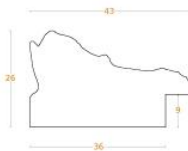

Rama drewniana AP IN 7531.476 CIEMNY BRĄZ + SREBRO

Cena detaliczna: 1.90 zł/cm
Specyfikacja: kod ramy AP IN 7531 476