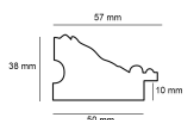

Rama drewniana SY 6007/00 ZŁOTO

Cena detaliczna: 2.06 zł/cm
Specyfikacja: 6007/00
Wykończenie: folia