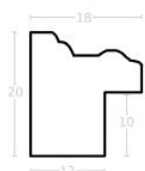

Rama drewniana AP S 327.75 BIAŁA

Cena detaliczna: 1.12 zł/cm
Specyfikacja: kod listwy AP S 327/75