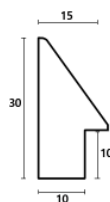

Rama drewniana AP IN 1111/334 BRĄZOWA

Cena detaliczna: 0.86 zł/cm
Specyfikacja: kod listwy IN 1111/334