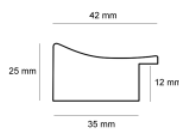

hergen

Rama drewniana AP GG 107 000 004 WIAŻ