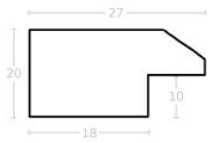

Rama drewniana AP S 809 BIAŁA MATOWA

Cena detaliczna: 1.26 zł/cm
Specyfikacja: kod ramy AP S 809 32