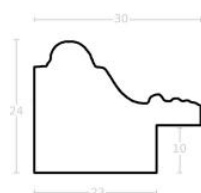

Rama drewniana SY 1401/24 STARE ZŁOTO

Cena detaliczna: 0.47 zł/cm
Specyfikacja: kod ramy SY 1401
24

Rama drewniana SY 1401/17 CIEMNE ZŁOTO

Cena detaliczna: 0.47 zł/cm
Specyfikacja: kod ramy SY 1401
17

Rama drewniana SY 3500/07 STARE ZŁOTO