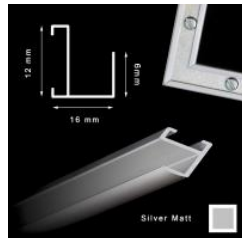

Wykończenie: lakier / wysoki połysk

Rama drewniana AP S 6014/49 BIAŁA POŁYSK

Cena detaliczna: 2.46 zł/cm
Specyfikacja: kod listwy AP S 6014/49

Wykończenie: lakier / wysoki połysk

Rama aluminiowa SREBRO MAT