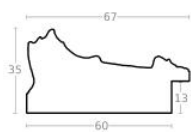

hergon

Rama drewniana AP IN 7532/740 STARE ZŁOTO

Cena detaliczna: 2.90 zł/cm
Specyfikacja: kod ramy IN 7532
740

Rama drewniana AP IN 6201.740 ZŁOTA

Cena detaliczna: 1.83 zł/cm
Specyfikacja: kod ramy AP IN
6201 740