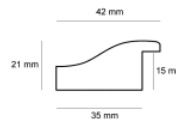

Rama drewniana AP GG 140 000 001 BRĄZ

Cena detaliczna: 1.70 zł/cm
Specyfikacja: Kod listwy GG140.000.001
Wykończenie: Lakierowane