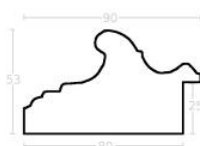

Rama drewniana AP BO 187 93 020 OCRA

Cena detaliczna: 4.87 zł/cm
Specyfikacja: kod ramy BO 187 93 020