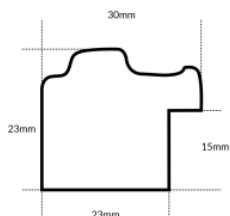

Rama drewniana AP A 066.44.000 CZARNA

Cena detaliczna: 4.33 zł/cm
Specyfikacja: kod listwy AP A 066.44.000
Wykończenie: malowanie półmat