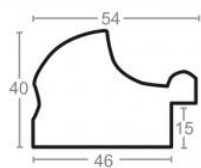

Specyfikacja: kod listwy 2026/570

Rama drewniana SY 5301/78 STARE ŻŁOTO

Cena detaliczna: 1.66 zł/cm

Specyfikacja: kod listwy SY 5301/78

hergon

Rama drewniana SY 5401/42 ZŁOTO + ZIELEŃ

Cena detaliczna: 2.16 zł/cm
Specyfikacja: kod listwy
5401/42