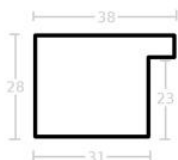

Rama drewniana sosnowa 3828PW

Cena detaliczna: 0.50 zł/cm
Specyfikacja: kod ramy 3828PW
Wykończenie: surowe sosnowe drewno