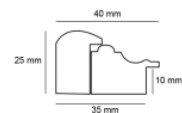

Rama drewniana sosnowa K2 OBŁA + 204

Cena detaliczna: 0.40 zł/cm
Specyfikacja: 204+K2O
Wykończenie: surowe drewno
sosnowe