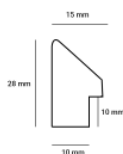

Rama drewniana SY 1528/503 BIAŁA

Cena detaliczna: 0.70 zł/cm

Specyfikacja: kod listwy
1528/503

Wykończenie: okleina