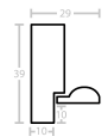

Rama Drewniana Dębowa K4G + Slip BO 093.23.044

Cena detaliczna: 1.65 zł/cm