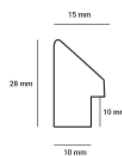

Rama drewniana SY 1528/001 CZARNY+ZŁOTO

Cena detaliczna: 0.70 zł/cm
Specyfikacja: kod listwy 1528/001
Wykończenie: okleina