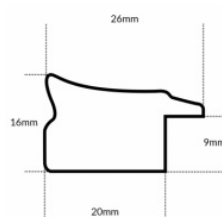

Rama drewniana SY M 3569/21 JASNE ŻŁOTO

Cena detaliczna: 0.56 zł/cm
Specyfikacja: M 3569/21
Wykończenie: folia