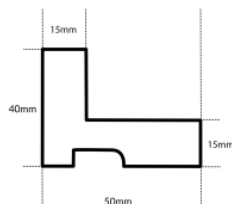

Rama DĘBOWA L AB/D "american box"

Cena detaliczna: 1.50 zł/cm
Specyfikacja: kod listwy AB/D DĄB
Wykończenie: Dąb naturalne drewno, długość ram dębowych do 240 cm