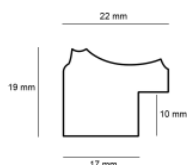

Rama L 4518 GRAFIT

Cena detaliczna: 0.64 zł/cm
Specyfikacja: L 4518 GRAFIT
Wykończenie: folia