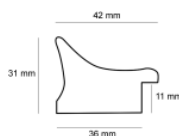

Rama drewniana AP IN 5474 ZŁOTO

Cena detaliczna: 1.90 zł/cm
Specyfikacja: kod listwy IN 5474/705
Wykończenie: folia

Rama drewniana IN 5474 BIAŁY+ZŁOTO

Cena detaliczna: 1.90 zł/cm
Specyfikacja: kod listwy IN 5474/884
Wykończenie: folia