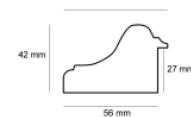

Rama Drewniana AP BO 223.63.090 BRĄZ

Cena detaliczna: 2.84 zł/cm

Specyfikacja: Kod Listwy AP BO 223.63090

Wykończenie: Lakierowane