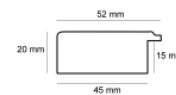

Rama drewniana AP GG 150 000 005 ŻŁOTO

Cena detaliczna: 1.75 zł/cm

Specyfikacja: AP GG 150 000 005

Wykończenie: folia