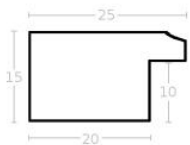

Rama drewniana AP IN 2810.773 BRĄZ METALICZNY

Cena detaliczna: 0.94 zł/cm
Specyfikacja: kod ramy AP IN 2810 773