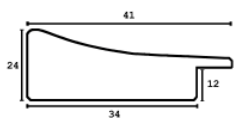

Cena detaliczna: 1.44 zł/cm
 Specyfikacja: kod listwy SY B 5760/03

Rama drewniana B 5760/04 CIEMNY BRĄZ

Cena detaliczna: 1.44 zł/cm
 Specyfikacja: kod listwy SY B 5760/04

Rama drewniana SY B 5270/03 MIEDŹ