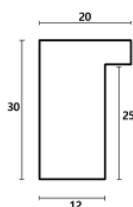

Rama drewniana AP IN 1930.545 SZARO-BRAZOWA

Cena detaliczna: 0.92 zł/cm
Specyfikacja: kod listwy AP IN 1930/545
Wykończenie: okleina