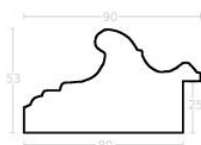

Rama drewniana AP BO 187 93 020 OCRA

Cena detaliczna: 4.87 zł/cm
Specyfikacja: kod ramy BO 187 93 020