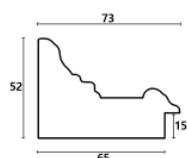

Rama drewniana NJ 970 BRĄZ

Cena detaliczna: 2.88 zł/cm
Specyfikacja: kod listwy NJ 970-05
Wykończenie: bejca