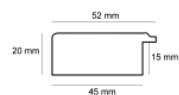

Rama drewniana AP GG 150 000 003 PLATYNOWY

Cena detaliczna: 1.75 zł/cm
Specyfikacja: kod listwy AP GG
150 000 003
Wykończenie: folia