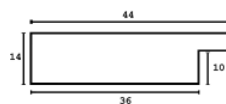

Rama drewniana AP SM 45/80 BRAŹ

Cena detaliczna: 1.40 zł/cm
Specyfikacja: kod listwy AP SM 45/80
Wykończenie: bejca