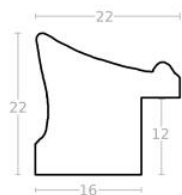

Rama drewniana AP IN 7560 771 CZARNA + ŻŁOTO

Cena detaliczna: 1.20 zł/cm
Specyfikacja: kod ramy AP IN 7560 771