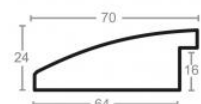

Cena detaliczna: 1.88 zł/cm
Specyfikacja: kod listwy SY 7101/11

Rama drewniana SY 7101/36 JASNY BRAŹ

Cena detaliczna: 1.88 zł/cm
Specyfikacja: kod listwy SY 7101/36

Rama drewniana AP SM 15 BRAŹ + ZŁOTO

Cena detaliczna: 0.83 zł/cm
Specyfikacja: kod listwy AP SM 15/81
Wykończenie: bejca, szlagmetal