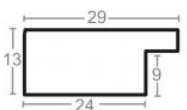

Rama drewniana SY 3020 CZARNA

Cena detaliczna: 0.66 zł/cm

Specyfikacja: kod listwy
3020/515

Wykończenie: okleina