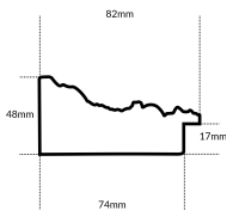

Rama drewniana NJ 405 STARE SREBRO

Cena detaliczna: 4.00 zł/cm

Specyfikacja: kod listwy NJ 405-02

Wykończenie: szlagmetal