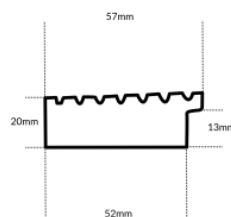

Rama drewniana sosnowa 6PF

Cena detaliczna: 0.50 zł/cm
Specyfikacja: RA 6PF
Wykończenie: surowe sosnowe drewno