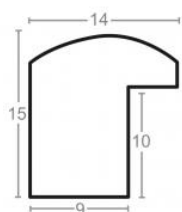

Rama drewniana SY 1404 CIEPŁY BRAŹ

Cena detaliczna: 0.47 zł/cm
Specyfikacja: kod listwy SY 1404/50
Wykończenie: okleina