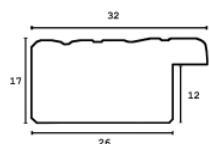

Rama drewniana AP IN 3237.726 ZŁOTO MAT

Cena detaliczna: 0.96 zł/cm
 Specyfikacja: kod listwy AP IN
 3237/726

Rama drewniana AP IN 8537.171 CZARNA

Cena detaliczna: 1.77 zł/cm
 Specyfikacja: kod listwy AP IN
 8537/171