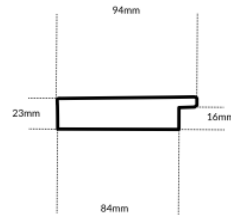

Rama drewniana AP S 9014.1011 ZŁOTO POŁYSK ODCIŚNIĘTE PŁÓTNO

Cena detaliczna: 4.95 zł/cm
Specyfikacja: kod listwy AP S 9014/1011
Wykończenie: szlagmetal