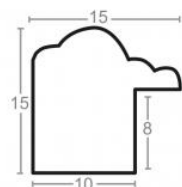

Rama drewniana SY 1502/94 ZIMNE SREBRO

Cena detaliczna: 0.50 zł/cm
Specyfikacja: kod listwy SY 1502/94
Wykończenie: folia