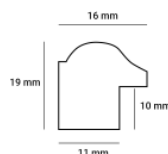

Rama drewniana SY 155/01 ZŁOTO+CZERWIEN

Cena detaliczna: 0.72 zł/cm
Specyfikacja: kod listwy 155/01
Wykończenie: szlagmetal