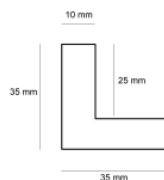

Rama drewniana SY L 3535 BIAŁA

Cena detaliczna: 1.05 zł/cm

Specyfikacja: SY L 3535/03

Wykończenie: folia