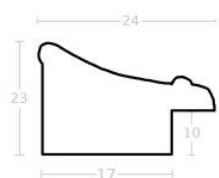

Rama drewniana AP S 959.147 MAHOŃ

Cena detaliczna: 2.15 zł/cm
Specyfikacja: kod ramy AP S
959 147