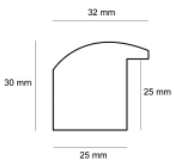

Rama drewniana AP S 996/33 SREBRO

Cena detaliczna: 1.46 zł/cm
Specyfikacja: AP S 996/33
Wykończenie: folia