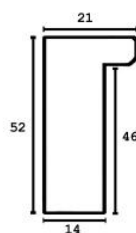

Rama drewniana AP S 1601/261 CIEMNY ORZECH

Cena detaliczna: 2.37 zł/cm
Specyfikacja: kod listwy AP S 1601/261
Wykończenie: okleina