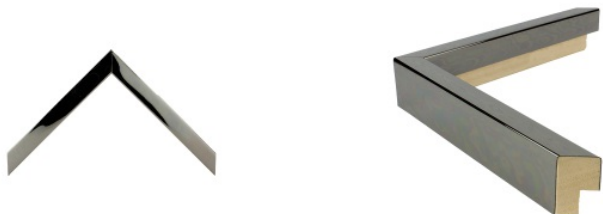

Rama drewniana AP S 2009/47 CHROM POŁYSK

Cena detaliczna: 2.40 zł/cm

Specyfikacja: kod listwy AP S 2209/47

Wykończenie: folia