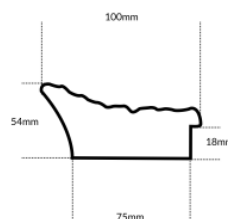

Rama drewniana A 390.44.045 CZARNY LAKIER

Cena detaliczna: 7.02 zł/cm
Specyfikacja: kod listwy A 390.44.045
Wykończenie: lakier