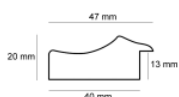

Rama drewniana AP S 2020/201 NIEBIESKA

Cena detaliczna: 1.80 zł/cm
Specyfikacja: AP S 2020/201
Wykończenie: malowanie + szlagmetal