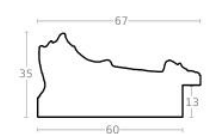

Rama drewniana AP IN 7532/581 BIAŁA

Cena detaliczna: 2.90 zł/cm
Specyfikacja: kod ramy IN 7532 581