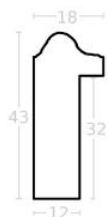

Rama drewniana AP BO 170.33.047 VERDE

Cena detaliczna: 1.52 zł/cm
Specyfikacja: kod ramy AP BO 170 33 047
Wykończenie: bejca, szlagmetal