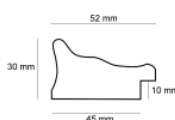

Rama drewniana AP IN 5285.615 ANTRACYT

Cena detaliczna: 1.77 zł/cm
Specyfikacja: Kod listwy IN5285.615
Wykończenie: -