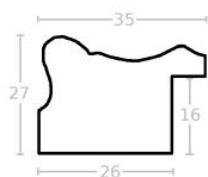

Rama drewniana AP PL 735/690 ZŁOTO

Cena detaliczna: 1.12 zł/cm
Specyfikacja: kod ramy PL 735 690