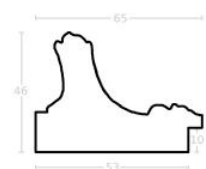

Rama drewniana SY 6501/01 ZŁOTA

Cena detaliczna: 2.60 zł/cm
Specyfikacja: kod ramy SY 6501
01