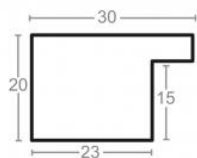

Cena detaliczna: 1.04 zł/cm
Specyfikacja: kod listwy SY
 5552/85

hergon

Rama drewniana SY 5552 GRAFIT

Cena detaliczna: 1.04 zł/cm
Specyfikacja: kod listwy SY 5552/86

Rama drewniana SY 7101/49 SREBRO

Cena detaliczna: 1.88 zł/cm
Specyfikacja: kod listwy SY 7101/49