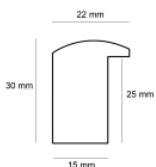

Rama drewniana AP GG 187 000 002 ZŁOTO

Cena detaliczna: 1.48 zł/cm
Specyfikacja: GG 187 000 002
Wykończenie: folia

hergon

Rama drewniana SY 3022/504 BRAZ + ZŁOTO

Cena detaliczna: 1.12 zł/cm
Specyfikacja: SY 3022/504
Wykończenie: bejca