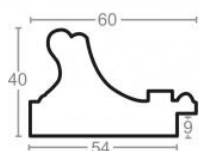

Rama drewniana SY 6002/97 ZŁOTO

Cena detaliczna: 2.06 zł/cm
Specyfikacja: kod listwy SY 6002/97