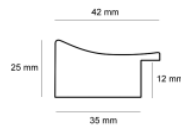

Rama drewniana AP GG 107 000 007 CIEMNOCZERWONY

Cena detaliczna: 1.70 zł/cm
Specyfikacja: kod listwy AP GG 107 000 007