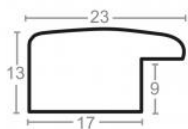

Rama drewniana SY 2325 JASNY BRAZ

Cena detaliczna: 0.50 zł/cm
Specyfikacja: kod ramy SY 2325 519

Rama drewniana SY 2325 CIEMNY BRAZ

Cena detaliczna: 0.50 zł/cm
Specyfikacja: kod ramy SY 2325 581

hergon

Rama drewniana sosnowa K4 PŁASKA