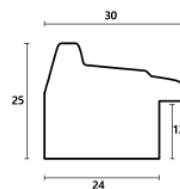

Rama drewniana SY 306 05 BRĄZOWA

Cena detaliczna: 0.92 zł/cm
Specyfikacja: SY 306/05
Wykończenie: malowanie