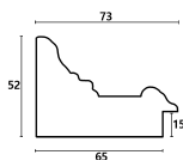

Rama drewniana NJ 970 BRAZ

Cena detaliczna: 2.88 zł/cm
Specyfikacja: kod listwy NJ 970-05
Wykończenie: bejca