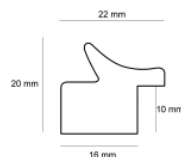

Rama drewniana AP A 332 23 048 BIAŁY LAKIER

Cena detaliczna: 1.08 zł/cm
Specyfikacja: kod listwy A 332 23 048
Wykończenie: lakier