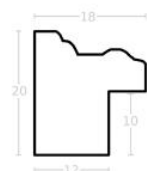

Rama drewniana AP S 327.76 BRAŻ

Cena detaliczna: 1.12 zł/cm
Specyfikacja: kod listwy AP S
327/76