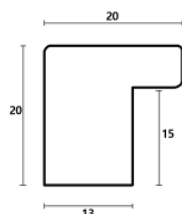

Rama drewniana AP S 6008/48 CZARNY LAKIER

Cena detaliczna: 1.50 zł/cm
Specyfikacja: kod listwy AP S 6008/48
Wykończenie: lakier