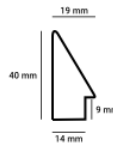

Rama drewniana SY 1940/515 CZARNA

Cena detaliczna: 0.98 zł/cm

Specyfikacja: kos listwy
1940/515

Wykończenie: okleina