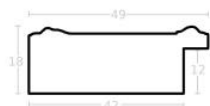

Rama drewniana AP BO 152.53.046 ROSSO

Cena detaliczna: 1.85 zł/cm
Specyfikacja: kod ramy AP BO
152 53 046