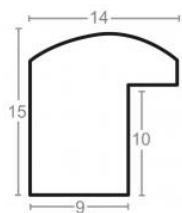

hergen

Rama drewniana SY 1404 CIEPŁE SREBRO

Cena detaliczna: 0.47 zł/cm
Specyfikacja: kod listwy SY 1404/03
Wykończenie: folia