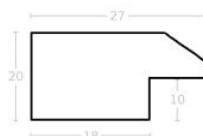

Rama drewniana AP S 809.236 SZARA

Cena detaliczna: 1.09 zł/cm

Specyfikacja: kod listwy AP S 809/236

Wykończenie: bejca