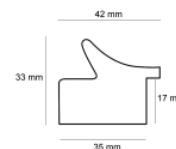

Wykończenie: malowanie + szlagmetal

Rama drewniana A 332 43 CIEMNE SREBRO

Cena detaliczna: 3.28 zł/cm

Specyfikacja: A 332 43 229

Wykończenie: folia

hergon

Rama drewniana AP S 326/275 ZŁOTO

Cena detaliczna: 3.85 zł/cm