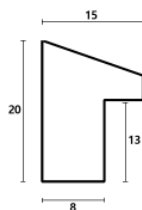

Rama drewniana AP S 601/633 CIEMNY BRAZ

Cena detaliczna: 1.10 zł/cm
Specyfikacja: kod listwy AP S 601/633
Wykończenie: bejca