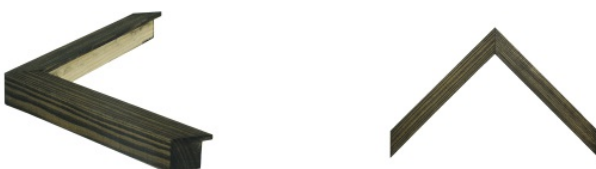

Rama Drewniana 6PW 712 + Slip BO_093.23.044

Cena detaliczna: 1.50 zł/cm

Rama Drewniana 6PW 3075 + Slip PL14B_ORO(Perfect Chrome Copper)

Cena detaliczna: 1.50 zł/cm

Rama drewniana K2 Ciemny brąz

Cena detaliczna: 0.50 zł/cm