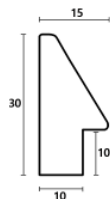

Rama drewniana AP S 794/213 GRAFIT

Cena detaliczna: 2.15 zł/cm
Specyfikacja: kod listwy AP S 794/213
Wykończenie: folia