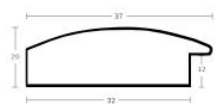

Rama drewniana sosnowa 4OW

Cena detaliczna: 0.30 zł/cm
Specyfikacja: kod ramy 4OW
Wykończenie: surowe
sosnowe drewno