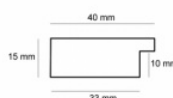

Cena detaliczna: 0.40 zł/cm
Specyfikacja: 204+K2O
Wykończenie: surowe drewno sosnowe

Rama drewniana AP A 226.81.025 BRĄZ MAT

Cena detaliczna: 3.10 zł/cm
Specyfikacja: kod listwy AP A 226 81 025
Wykończenie: okleina naturalna