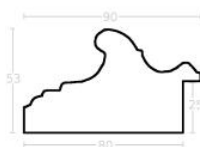

Rama drewniana AP BO 187 93 020 OCRA

Cena detaliczna: 4.87 zł/cm
Specyfikacja: kod ramy BO 187 93 020