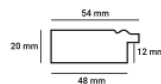

Rama drewniana SY 5421/502 BRAZ

Cena detaliczna: 1.50 zł/cm
Specyfikacja: kod listwy 5421/502
Wykończenie: bejca