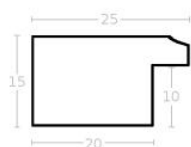

Rama drewniana AP IN 2810.753 ZŁOTO

Cena detaliczna: 0.94 zł/cm
Specyfikacja: kod ramy AP IN
2810 753