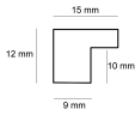

Rama drewniana AP S 2010/759 RÓŻOWA

Cena detaliczna: 0.93 zł/cm
Specyfikacja: AP S 2010/759
Wykończenie: okleina