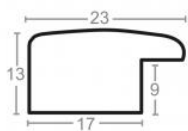

Cena detaliczna: 0.50 zł/cm
Specyfikacja: kod ramy SY 2325 529

hergon

Rama drewniana SY 2325 JASNY BRAZ

Cena detaliczna: 0.50 zł/cm
Specyfikacja: kod ramy SY 2325
519

Rama drewniana SY 2325 POMARAŃCZOWA

Cena detaliczna: 0.50 zł/cm
Specyfikacja: kod ramy SY 2325
812