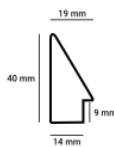

hergon

Rama drewniana SY 1940/515 CZARNA

Cena detaliczna: 0.98 zł/cm

Specyfikacja: kos listwy
1940/515

Wykończenie: okleina