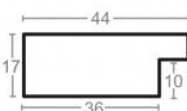

Rama drewniana SY 4502 BRĄZOWA

Cena detaliczna: 1.25 zł/cm
Specyfikacja: kod listwy
4502/11