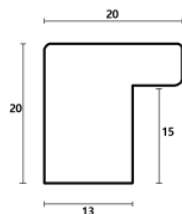

Rama drewniana AP S 6008/20 POPIELATY LAKIER

Cena detaliczna: 1.50 zł/cm
Specyfikacja: kod listwy AP S 6008/20
Wykończenie: okleina