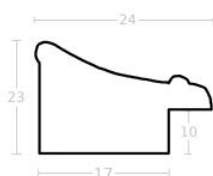

Rama drewniana AP S 959.145 ZŁOTO

Cena detaliczna: 2.15 zł/cm
Specyfikacja: kod ramy AP S
959 145