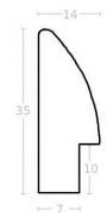

Rama drewniana AP S 6014/58 MIEDŹ LUSTRZANA

Cena detaliczna: 2.46 zł/cm
Specyfikacja: AP S 6014/58
Wykończenie: folia metaliczna