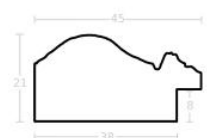

Cena detaliczna: 3.10 zł/cm
Specyfikacja: kod ramy AP S 826 42

Rama drewniana AP S 826.48 CZARNY + SREBRO

Cena detaliczna: 3.10 zł/cm
Specyfikacja: kod ramy AP S 826 48

Rama drewniana SY 4601 ZŁOTO

Cena detaliczna: 1.62 zł/cm
Specyfikacja: kod ramy SY 4601 01