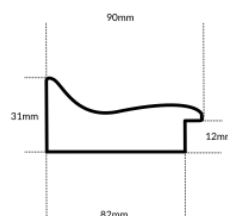

Rama drewniana AP IN 5757.718 MIEDZIANY

Cena detaliczna: 2.66 zł/cm

Specyfikacja: kod listwy AP IN
5757/718

Wykończenie: folia