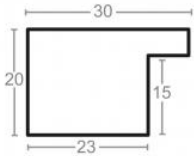

Rama drewniana SY 5552/84 CZARNA

Cena detaliczna: 1.04 zł/cm
Specyfikacja: kod listwy SY 5552/84