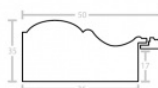

Cena detaliczna: 1.50 zł/cm

hergon

Rama Drewniana SOSNA 6PW 2501 + Slip PL12C_ARG_CZARNY

Cena detaliczna: 1.50 zł/cm

Rama Drewniana 301G 2501 + Slip PL12C_ARG

Cena detaliczna: 1.50 zł/cm

Rama Drewniana 6PW 2501 + Slip BO_091.13.088