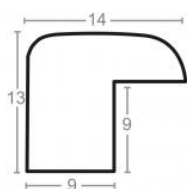

Rama drewniana SY 1525 BIAŁA

Cena detaliczna: 0.35 zł/cm
Specyfikacja: kod listwy
1525/503
Wykończenie: okleina