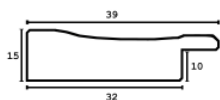

Rama drewniana SY B 5270/01 ZŁOTO

Cena detaliczna: 0.96 zł/cm
Specyfikacja: kod listwy SY B 5270/01