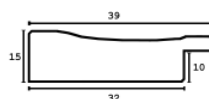

Rama drewniana AP IN 3237.726 ZŁOTO MAT

Cena detaliczna: 0.96 zł/cm
Specyfikacja: kod listwy AP IN 3237/726

Rama drewniana SY B 5270/01 ZŁOTO

Cena detaliczna: 0.96 zł/cm
Specyfikacja: kod listwy SY B 5270/01