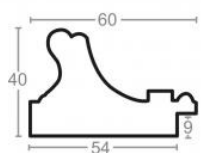

Rama drewniana SY 6002/97 ZŁOTO

Cena detaliczna: 2.06 zł/cm
Specyfikacja: kod listwy SY 6002/97