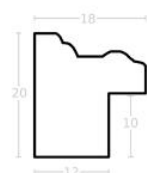

Rama drewniana AP S 327.75 BIAŁA

Cena detaliczna: 1.12 zł/cm
Specyfikacja: kod listwy AP S 327/75