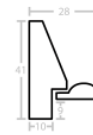

Cena detaliczna: 1.40 zł/cm

Rama Drewniana Dębowa K4G + Slip PL 14B ORO

Cena detaliczna: 1.40 zł/cm

Rama Drewniana Dębowa K4S1 + Slip BO 093.23.044

Cena detaliczna: 1.70 zł/cm

Rama Drewniana Dębowa K4S1 + Slip PL 14B ARG