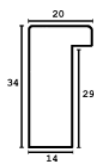

Rama drewniana SY 2021 JASNY BRAZ

Cena detaliczna: 0.85 zł/cm
Specyfikacja: kod listwy SY 2021/707