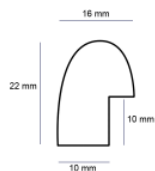

Cena detaliczna: 0.76 zł/cm
Specyfikacja: L 449/314
Wykończenie: okleina

Rama drewniana L 796 BIAŁA

Cena detaliczna: 0.68 zł/cm
Specyfikacja: 796/001
Wykończenie: folia

Rama drewniana L 4800 KREMOWA

Cena detaliczna: 0.74 zł/cm