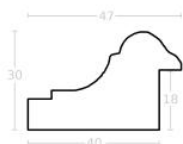

Rama drewniana SY 5003/105 BRAZ + ZŁOTO

Cena detaliczna: 1.88 zł/cm
Specyfikacja: kod ramy SY 5003 105