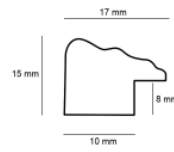

hergen

Rama drewniana L 4800 SZARA

Cena detaliczna: 0.74 zł/cm

Specyfikacja: L 4800/01

Wykończenie: folia