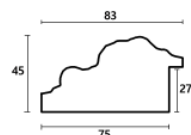

Rama drewniana AP A 27563048 BIAŁA

Cena detaliczna: 5.82 zł/cm
Specyfikacja: kod listwy A27563048
Wykończenie: lakier