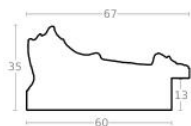

Cena detaliczna: 2.90 zł/cm
Specyfikacja: kod ramy IN 7532
686

Rama drewniana AP IN 7532/740 STARE ZŁOTO

Cena detaliczna: 2.90 zł/cm
Specyfikacja: kod ramy IN 7532
740

Rama drewniana AP IN 7017/653 SREBRO