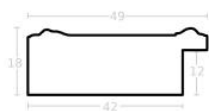

hergon

Rama drewniana AP BO 152.53.046 ROSSO

Cena detaliczna: 1.85 zł/cm
Specyfikacja: kod ramy AP BO
152 53 046