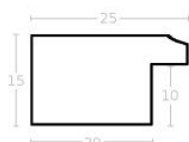

Rama drewniana AP IN 2810.471 CZARNY PRZECIERANY

Cena detaliczna: 0.94 zł/cm
Specyfikacja: kod ramy AP IN
2810 471