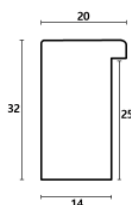

Rama drewniana NJ 435 BIAŁA

Cena detaliczna: 0.68 zł/cm
Specyfikacja: kod listwy NJ 435-03