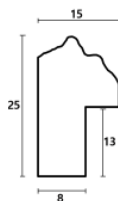

hergon

Rama drewniana AP S 524/245 ZŁOTO

Cena detaliczna: 2.15 zł/cm
Specyfikacja: kod listwy AP S 524/245
Wykończenie: szlagmetal

Rama drewniana AP S 524/247 CIEMNE ZŁOTO

Cena detaliczna: 2.15 zł/cm
Specyfikacja: kod listwy AP S 524/247
Wykończenie: szlagmetal