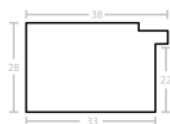

Rama Drewniana Sosnowa 3828F Flesh Tint + Steel

Cena detaliczna: 0.90 zł/cm
Wykończenie: Malowanie farbami akrylowymi Kolor Główny: "Flesh Tint" Kolor Dodatkowy: "Steel" (metaliczny)