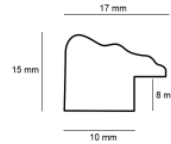

Rama drewniana L 4800 BIAŁA

Cena detaliczna: 0.74 zł/cm
Specyfikacja: L 4800/03
Wykończenie: folia