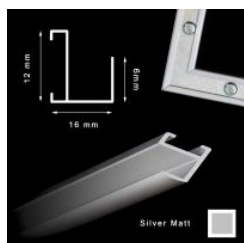

Rama aluminiowa ze szkłem ZŁOTO MAT 30x40 cm

Cena detaliczna: 70.00 zł/szt.