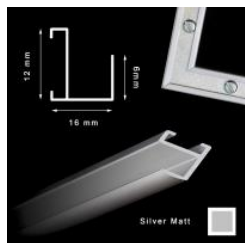

Rama aluminiowa z pleksi SREBRO MAT 21x29,7 cm (A4)

Cena detaliczna: 55.00 zł/szt.