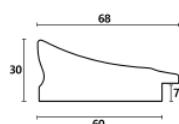

Rama drewniana M 3571/13 SREBRO

Cena detaliczna: 1.72 zł/cm
Specyfikacja: kod listwy M 3571/13
Wykończenie: folia