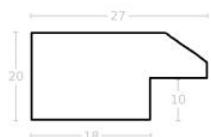

Rama drewniana AP S 809.181 SREBRO JASNE

Cena detaliczna: 1.93 zł/cm
Specyfikacja: kod ramy AP S
809 181