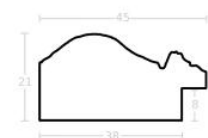

Rama drewniana SY 4601 STARE ZŁOTO

Cena detaliczna: 1.62 zł/cm
Specyfikacja: kod ramy SY 4601 17