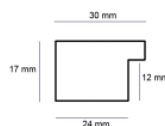

Cena detaliczna: 0.85 zł/cm

Specyfikacja: M 1096/430

Wykończenie: folia

hergon

Rama drewniana SY B 5020/03 BRAZ METALICZNY

Cena detaliczna: 1.30 zł/cm

Specyfikacja: SY B 5020/03

Wykończenie: folia