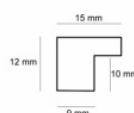

Rama drewniana AP S 2010/762 CZERWONA

Cena detaliczna: 0.93 zł/cm
Specyfikacja: kod listwy S 2010/762
Wykończenie: okleina