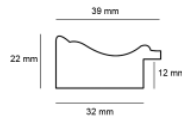

Rama drewniana SY 4023/504 BRAŹ + ŻŁOTY PASEK

Cena detaliczna: 0.84 zł/cm
Specyfikacja: SY 4023/504
Wykończenie: bejca + szlagmetal