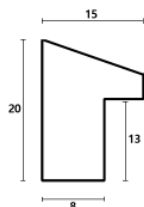

Rama drewniana AP S 601/628 CZARNA

Cena detaliczna: 1.10 zł/cm
Specyfikacja: kod listwy AP S 601/628
Wykończenie: bejca