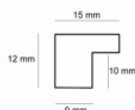

Rama drewniana AP S 2010/754 JASNY SZARY

Cena detaliczna: 0.93 zł/cm
Specyfikacja: kod listwy S 2010/754
Wykończenie: okleina