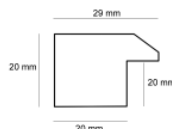

Rama drewniana L 449 CZARNA

Cena detaliczna: 0.76 zł/cm

Specyfikacja: L 449/002

Wykończenie: okleina