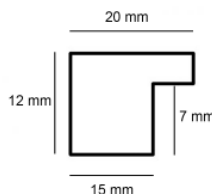

Rama drewniana sosnowa K1 Płaska

Cena detaliczna: 0.15 zł/cm
Specyfikacja: kod listwy K1
Wykończenie: surowe sosnowe drewno