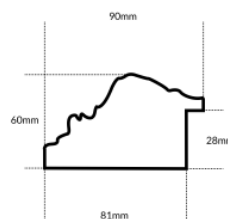

Rama drewniana AP A 275.63.044 SREBRNA

Cena detaliczna: 5.82 zł/cm
Specyfikacja: kod listwy AP A 275.63.044
Wykończenie: szlagmetal