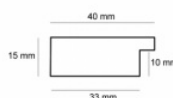

Rama drewniana AP A 226.61.081 BRĄZ

Cena detaliczna: 3.10 zł/cm
Specyfikacja: kod listwy AP A 226 81 081
Wykończenie: okleina naturalna