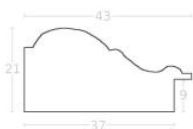

Rama drewniana sosnowa 301

Cena detaliczna: 0.38 zł/cm

Specyfikacja: kod listwy 301

Wykończenie: surowe sosnowe drewno