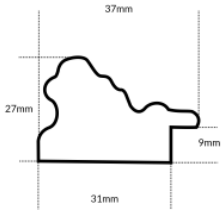

Rama drewniana NJ 560 SREBRO

Cena detaliczna: 0.69 zł/cm

Specyfikacja: kod listwy NJ 560-02

Wykończenie: foia