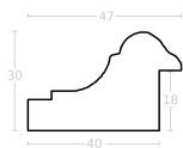

hergon

Rama drewniana SY 5003/55 STARE SREBRO

Cena detaliczna: 1.88 zł/cm
Specyfikacja: kod ramy SY
5003 55