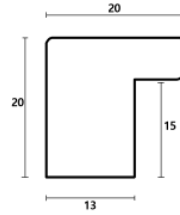

Rama drewniana AP S 6008/213 GRAFIT

Cena detaliczna: 1.77 zł/cm
Specyfikacja: kod listwy AP S 6008/213
Wykończenie: folia