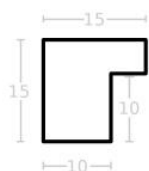

Rama drewniana SY 1401 BIAŁA

Cena detaliczna: 0.47 zł/cm