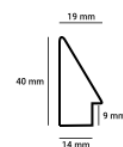

Rama drewniana SY 1940/503 BIAŁA

Cena detaliczna: 0.98 zł/cm
Specyfikacja: kod listwy 1940/503
Wykończenie: okleina