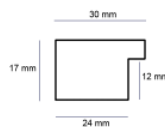

Rama drewniana M 1096 SREBRO

Cena detaliczna: 1.08 zł/cm

Specyfikacja: M 1096/431

Wykończenie: folia