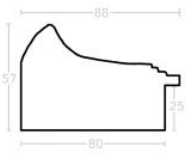

Rama drewniana AP S 957/145 ZŁOTA

Cena detaliczna: 5.45 zł/cm
Specyfikacja: kod listwy S 957 145
Wykończenie: szlagmetal

Rama drewniana AP S 957/146 SREBRO

Cena detaliczna: 5.45 zł/cm
Specyfikacja: kod listwy S 957
 146