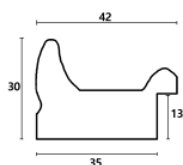

Rama drewniana M 3573/31 ZŁOTO

Cena detaliczna: 1.60 zł/cm
Specyfikacja: kod listwy M 3573/31
Wykończenie: folia