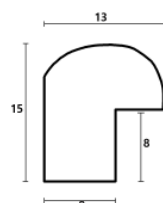

Rama drewniana AP PL 290 SREBRO

Cena detaliczna: 0.57 zł/cm
Specyfikacja: kod listwy PL
290/AP
Wykończenie: szlagmetal