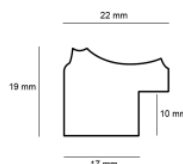

Rama drewniana L 4518 BIAŁA

Cena detaliczna: 0.64 zł/cm
Specyfikacja: L 4518/03
Wykończenie: folia