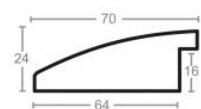

Cena detaliczna: 2.06 zł/cm
Specyfikacja: kod listwy
6008/01

Rama drewniana SY 7101/11 BRAŻ

Cena detaliczna: 1.88 zł/cm
Specyfikacja: kod listwy SY
7101/11

Rama drewniana SY 7101/33 ZŁOTO + BRAŻ

Cena detaliczna: 1.88 zł/cm
Specyfikacja: kod listwy SY
7101/33