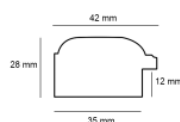

Rama drewniana SY 4522/504 BRAŻ + ŻŁOTY PASEK

Cena detaliczna: 1.12 zł/cm
Specyfikacja: SY 4522/504
Wykończenie: bejca + szlagmetal