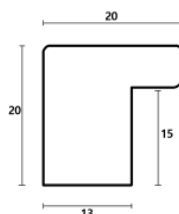

Rama drewniana AP S 6008/20 POPIELATY LAKIER

Cena detaliczna: 1.50 zł/cm
Specyfikacja: kod listwy AP S 6008/20
Wykończenie: okleina