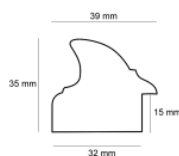

Rama drewniana AP GG 192 000 004 SREBRO

Cena detaliczna: 2.16 zł/cm
Specyfikacja: kod listwy AP GG
192 000 004
Wykończenie: folia