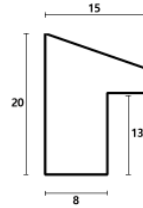

Rama drewniana AP S 601/627 ZIELONA

Cena detaliczna: 1.10 zł/cm
Specyfikacja: kod listwy AP S 601/627
Wykończenie: bejca