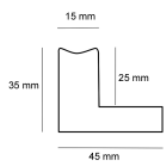

Cena detaliczna: 5.30 zł/cm
Specyfikacja: PORTOS/03
Wykończenie: malowanie

Rama drewniana M 1299 KREMOWA

Cena detaliczna: 1.72 zł/cm
Specyfikacja: M 1299/455
Wykończenie: malowanie

hergen

Rama drewniana L 7040 BIAŁA