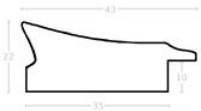

Rama drewniana AP IN 7501.481 BIAŁA

Cena detaliczna: 1.44 zł/cm
Specyfikacja: kod ramy AP IN 7501 481