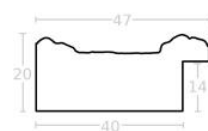

Rama drewniana AP S 826.42 ZŁOTO

Cena detaliczna: 3.10 zł/cm
Specyfikacja: kod ramy AP S 826 42