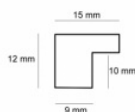

Rama drewniana AP S 2010/762 CZERWONA

Cena detaliczna: 0.93 zł/cm
Specyfikacja: kod listwy S 2010/762
Wykończenie: okleina