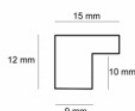

Rama drewniana AP S 2010/47 CIEMNE SREBRO

Cena detaliczna: 1.30 zł/cm
Specyfikacja: kod listwy S 2010/47
Wykończenie: okleina