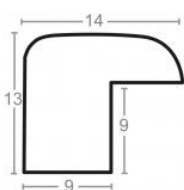

Rama drewniana SY 1525 CZARNA

Cena detaliczna: 0.35 zł/cm

Specyfikacja: kod listwy
1525/515

Wykończenie: okleina