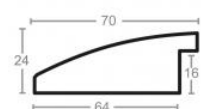

Rama drewniana SY 7101/33 ZŁOTO + BRAŻ

Cena detaliczna: 1.88 zł/cm
Specyfikacja: kod listwy SY
7101/33