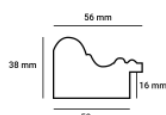

Wykończenie: folia

Rama drewniana Akant/02 SREBRO

Cena detaliczna: 4.50 zł/cm

Specyfikacja: kod listwy
Akant/02

Wykończenie: szlagmetal

Rama drewniana Alessia/02 SREBRO

Cena detaliczna: 1.90 zł/cm

Specyfikacja: kod listwy
Alessia/02