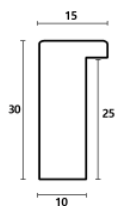

Rama drewniana NJ 125 SREBRO

Cena detaliczna: 0.62 zł/cm
Specyfikacja: kod listwy NJ
125-02
Wykończenie: folia metaliczna

hergon

Rama drewniana NJ 125 ZŁOTO

Cena detaliczna: 0.62 zł/cm
Specyfikacja: kod listwy NJ 125-81
Wykończenie: folia metaliczna