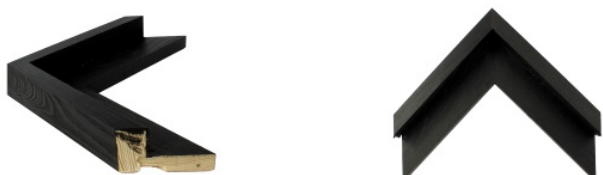

Rama drewniana AB CZARNA

Cena detaliczna: 1.20 zł/cm
Specyfikacja: AB czarna
Wykończenie: malowanie