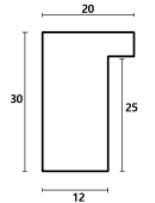

Rama drewniana AP IN 1930.913 BEŻOWY KAMIEN

Cena detaliczna: 0.99 zł/cm
Specyfikacja: kod listwy IN 1930/913
Wykończenie: okleina