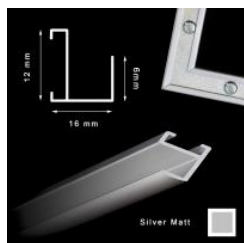

Rama aluminiowa CZARNA

Cena detaliczna: 0.40 zł/cm

Specyfikacja: alu/CZ

Wykończenie: aluminium