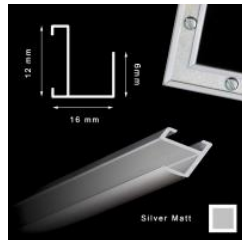

Rama aluminiowa ze szkłem SREBRO MAT 29,7x42 cm (A3)

Cena detaliczna: 75.00 zł/szt.