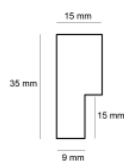

Rama drewniana AP S 2009/767 CIEPŁA SZAROŚĆ

Cena detaliczna: 1.70 zł/cm
Specyfikacja: kod listwy S 2009/767
Wykończenie: okleina