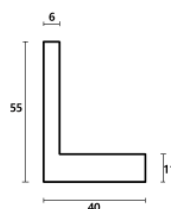

Rama drewniana AP IN 1131.330 KREMOWA

Cena detaliczna: 2.03 zł/cm
Specyfikacja: kod listwy AP IN 1131/330