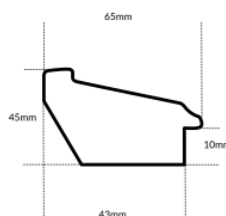

Rama drewniana AP GG 137 000 002 BRAZ

Cena detaliczna: 3.56 zł/cm
Specyfikacja: kod listwy AP GG 137 000 002
Wykończenie: folia