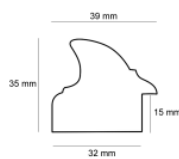

Rama drewniana AP GG 192 000 002 CZARNY+SREBRO

Cena detaliczna: 2.16 zł/cm

Specyfikacja: kod listwy AP GG
192 000 002

Wykończenie: okleina