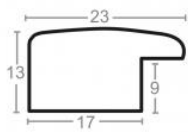

Rama drewniana SY 2325 CIEMNY BRĄZ

Cena detaliczna: 0.50 zł/cm
Specyfikacja: kod ramy SY 2325
581

hergon

Rama drewniana SY 2325 GRANATOWA POŁYSK

Cena detaliczna: 0.50 zł/cm
Specyfikacja: kod ramy SY 2325
542