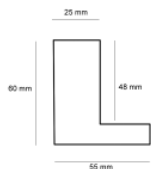

Rama drewniana AP IN 2121 CZARNA

Cena detaliczna: 3.10 zł/cm
Specyfikacja: kod listwy IN
2121/172

Wykończenie: malowanie