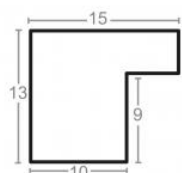

Rama drewniana SY 1520 BIAŁA

Cena detaliczna: 0.35 zł/cm
Specyfikacja: kod listwy 1520/503
Wykończenie: okleina