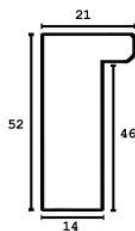

Rama drewniana AP S 1601/261 CIEMNY ORZECH

Cena detaliczna: 2.37 zł/cm
Specyfikacja: kod listwy AP S 1601/261
Wykończenie: okleina