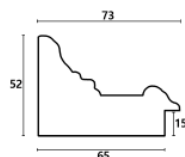

Rama drewniana NJ 970 CZARNA

Cena detaliczna: 2.88 zł/cm
Specyfikacja: kod listwy NJ 970-07
Wykończenie: malowana

Rama drewniana NJ 970 BIAŁA

Cena detaliczna: 2.88 zł/cm
Specyfikacja: kod listwy NJ 970-23
Wykończenie: bejca