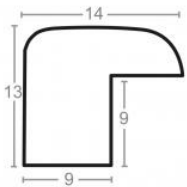

Rama drewniana SY 1525 ZIELONA

Cena detaliczna: 0.35 zł/cm

Specyfikacja: kod listwy
1525/828