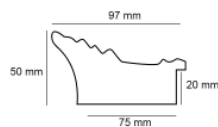

hergon

Rama drewniana AP LC 4900/2001 BEŻOWY

Cena detaliczna: 6.65 zł/cm

Specyfikacja: kod listwy LC 4900/2001

Wykończenie: malowanie