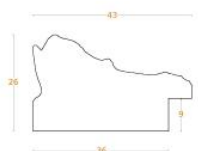

Rama drewniana AP IN 7531.686 PERŁOWA

Cena detaliczna: 1.90 zł/cm
Specyfikacja: kod ramy AP IN 7531 686