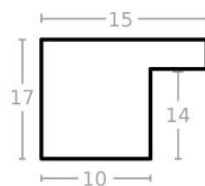

Rama drewniana AP IN 1717/985 BIAŁA DRAPANA

Cena detaliczna: 0.75 zł/cm
Specyfikacja: IN 1717/985
Wykończenie: okleina