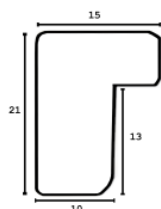

Rama drewniana AP S 332.103 ZŁOTO

Cena detaliczna: 1.35 zł/cm
Specyfikacja: kod listwy AP S 332/103
Wykończenie: folia