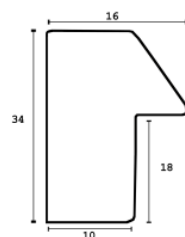

Rama drewniana AP S 318.355 CIEMNO-BEŻOWA

Cena detaliczna: 1.35 zł/cm
Specyfikacja: kod listwy AP S 318/355