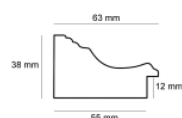

Rama drewniana M 1299 CZARNA

Cena detaliczna: 1.72 zł/cm

Specyfikacja: M 1299/454

Wykończenie: folia

Rama drewniana M 1286 CZARNA + ZŁOTO

Cena detaliczna: 1.72 zł/cm

Specyfikacja: M 1286/414

Wykończenie: folia