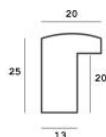

Rama drewniana sosnowa K2 OBŁA

Cena detaliczna: 0.25 zł/cm
Specyfikacja: kod ramy K2 OBŁA
Wykończenie: surowe sosnowe drewno