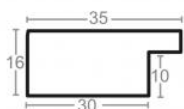

Rama drewniana SY 3404/162 SREBRO

Cena detaliczna: 0.98 zł/cm
Specyfikacja: kod listwy 3404/162
Wykończenie: folia