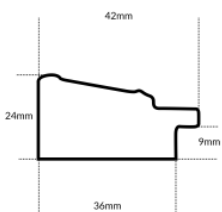

Rama drewniana NJ 425 KREMOWA

Cena detaliczna: 0.70 zł/cm
Specyfikacja: kod listwy NJ
425-23
Wykończenie: malowanie