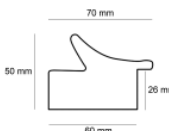

Rama drewniana AP A 332.73.077 MIEDŹ

Cena detaliczna: 5.44 zł/cm

Specyfikacja: AP A 332 73 077

Wykończenie: folia