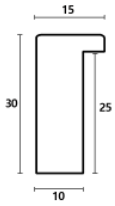

Rama drewniana NJ 125 BIAŁA

Cena detaliczna: 0.62 zł/cm

Specyfikacja: kod ramy NJ 125/03

Wykończenie: matowe