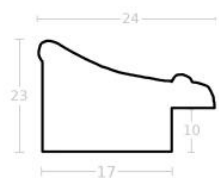

Rama drewniana AP S 959.145 ZŁOTO

Cena detaliczna: 2.15 zł/cm
Specyfikacja: kod ramy AP S
959 145