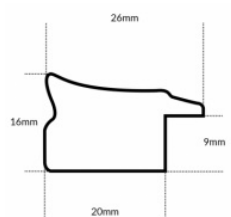

Rama drewniana SY M 3569/21 JASNE ŻŁOTO

Cena detaliczna: 0.56 zł/cm
Specyfikacja: M 3569/21
Wykończenie: folia