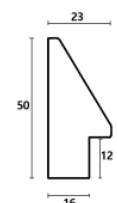

Rama drewniana AP S 783/212 SREBRO

Cena detaliczna: 3.22 zł/cm
Specyfikacja: kod listwy AP S 783/212
Wykończenie: folia