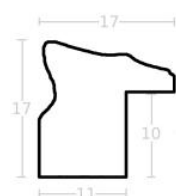

Rama drewniana AP IN 7500/471 CZARNA

Cena detaliczna: 0.76 zł/cm
Specyfikacja: kod ramy IN 7500 471