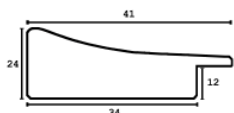

Cena detaliczna: 1.44 zł/cm
 Specyfikacja: kod listwy SY B 5760/03

Rama drewniana B 5760/04 CIEMNY BRĄZ

Cena detaliczna: 1.44 zł/cm
 Specyfikacja: kod listwy SY B 5760/04

Rama drewniana SY B 5270/03 MIEDŹ