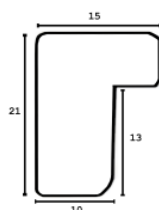

Rama drewniana AP S 332.102 GRAFIT

Cena detaliczna: 1.35 zł/cm
Specyfikacja: kod listwy AP S
332/102
Wykończenie: folia