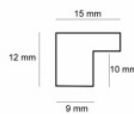

Rama drewniana AP S 2010/58 MIEDŹ

Cena detaliczna: 1.30 zł/cm
Specyfikacja: kod listwy S 2010/58
Wykończenie: okleina

hergon

Rama drewniana AP S 2010/47 CIEMNE SREBRO

Cena detaliczna: 1.30 zł/cm
Specyfikacja: kod listwy S 2010/47
Wykończenie: okleina