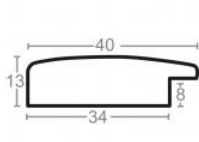

Rama drewniana SY 4026/533 BIAŁY POŁYSK

Cena detaliczna: 0.80 zł/cm
Specyfikacja: kod listwy SY 4026/533

Rama drewniana AP SM 15 BIAŁA + SREBRO

Cena detaliczna: 0.83 zł/cm

Specyfikacja: kod listwy SM 15/83