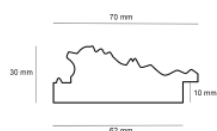

Rama drewniana ATENA BIAŁA

Cena detaliczna: 2.64 zł/cm
Specyfikacja: kod listwy ATENA/03
Wykończenie: malowanie