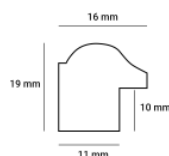

Rama drewniana SY 155/04 ZŁOTO+BIEL

Cena detaliczna: 0.72 zł/cm
Specyfikacja: kod listwy 155/04
Wykończenie: szlagmetal