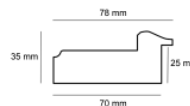

Rama drewniana L 88 ZIELEŃ

Cena detaliczna: 2.20 zł/cm
Specyfikacja: L 88/604
Wykończenie: bejca