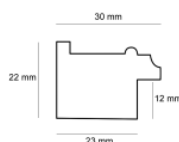

Rama drewniana AP S 317.417 ZŁOTO CIEMNE

Cena detaliczna: 1.41 zł/cm

Specyfikacja: kod listwy AP S
317/417

Wykończenie: malowanie,
szlagmetal, wosk