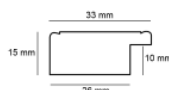

Rama drewniana 3103 STARE ZŁOTO

Cena detaliczna: 1.08 zł/cm

Specyfikacja: 3103/163

Wykończenie: folia

Rama drewniana 3301 ZŁOTO

Cena detaliczna: 0.80 zł/cm

Specyfikacja: 3301/24

Wykończenie: folia