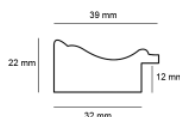

Rama drewniana SY 4023/504 BRAŹ + ZŁOTY PASEK

Cena detaliczna: 0.84 zł/cm
Specyfikacja: SY 4023/504
Wykończenie: bejca + szlagmetal