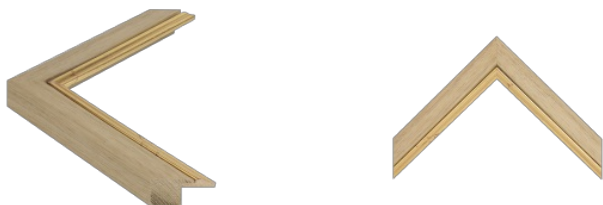

Rama Drewniana Dębowa K2 + Slip PL 10A ORO

Cena detaliczna: 0.60 zł/cm