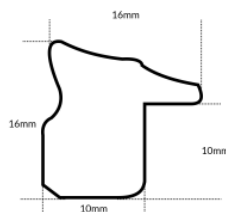

Rama drewniana SY M 3590/1 ZŁOTO

Cena detaliczna: 0.50 zł/cm
Specyfikacja: kod listwy M 3590/1
Wykończenie: folia