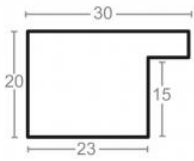

Rama drewniana SY 5552/83 JASNE SREBRO

Cena detaliczna: 1.04 zł/cm
Specyfikacja: kod listwy SY 5552/83