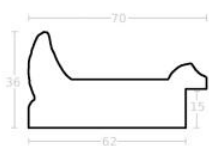

Rama drewniana AP IN 2558.486 AVORIO

Cena detaliczna: 2.87 zł/cm
Specyfikacja: kod ramy AP IN
2558 486