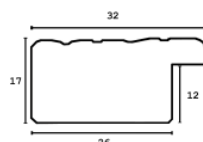

Rama drewniana AP IN 3237.171 CZARNA

Cena detaliczna: 0.96 zł/cm
Specyfikacja: kod listwy AP IN 3237/171