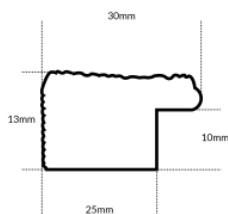

Rama drewniana NJ 105 BRAZOWA

Cena detaliczna: 0.49 zł/cm
Specyfikacja: kod listwy NJ 105-05
Wykończenie: bejca