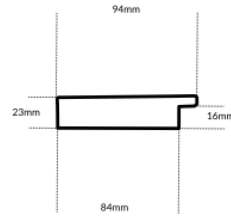

Rama drewniana AP S 9014.3011 ZŁOTO

Cena detaliczna: 4.95 zł/cm
Specyfikacja: kod listwy S 9014/3011
Wykończenie: szlagmetal