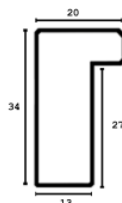

Rama drewniana AP S 6007/47 CIEMNE SREBRO LUSTRZANE

Cena detaliczna: 2.54 zł/cm
Specyfikacja: kod listwy AP S 6007/47
Wykończenie: folia