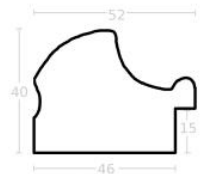

hergon

Rama drewniana SY 6001/01 ZŁOTA

Cena detaliczna: 1.92 zł/cm
Specyfikacja: kod ramy SY 6001
01

Rama drewniana SY 5401/78 ZŁOTO

Cena detaliczna: 2.16 zł/cm
Specyfikacja: kod ramy SY 5401
78

Rama drewniana SY 5401/03 CIEPŁE SREBRO