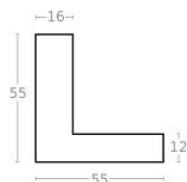

Rama drewniana AP IN 2137 653 SREBRO

Cena detaliczna: 3.52 zł/cm
Specyfikacja: kod ramy AP IN
2137 653