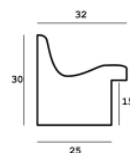

Rama drewniana AP IN 5753.616 GRAFIT

Cena detaliczna: 1.38 zł/cm
Specyfikacja: kod listwy AP IN 5753/616
Wykończenie: folia metaliczna