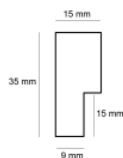

Rama drewniana AP S 2009/51 CZARNY MAT

Cena detaliczna: 1.70 zł/cm
Specyfikacja: kod listwy AP S 2009/51
Wykończenie: okleina