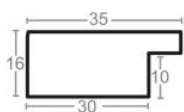

Rama drewniana SY 3404/162 SREBRO

Cena detaliczna: 0.98 zł/cm
Specyfikacja: kod listwy
3404/162
Wykończenie: folia