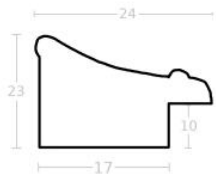

hergon

Rama drewniana AP S 959.148 CZARNA

Cena detaliczna: 2.15 zł/cm
Specyfikacja: kod ramy AP S 959 148