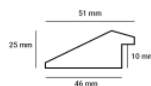

Rama drewniana SY 1341/02 SREBRO

Cena detaliczna: 1.87 zł/cm
Specyfikacja: kod listwy 1341/02
Wykończenie: szlagmetal