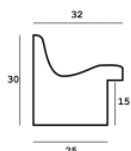

Rama drewniana AP IN 5753.717 ZŁOTO

Cena detaliczna: 1.38 zł/cm
Specyfikacja: kod listwy AP IN 5753/717
Wykończenie: folia metaliczna