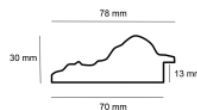

Rama drewniana SY POMPEA /01 ZŁOTO

Cena detaliczna: 2.45 zł/cm
Specyfikacja: SY POMPEA 01
Wykończenie: szlagmetal