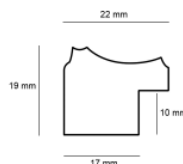

Rama drewniana L 4518 CZARNA

Cena detaliczna: 0.64 zł/cm
Specyfikacja: L 4518/05
Wykończenie: folia