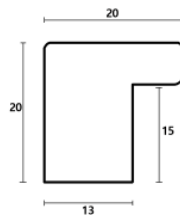

Rama drewniana AP S 6008/213 GRAFIT

Cena detaliczna: 1.77 zł/cm
Specyfikacja: kod listwy AP S 6008/213
Wykończenie: folia