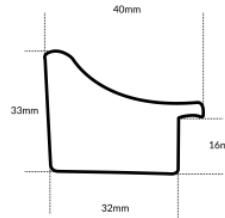

Rama drewniana AP GG 181.000.002 ZŁOTO

Cena detaliczna: 2.00 zł/cm
Specyfikacja: kod listwy AP GG 181.000.002
Wykończenie: folia metaliczna