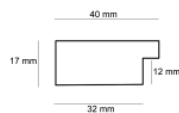

Rama drewniana AP IN 4017.975 CZARNA DRAPANA

Cena detaliczna: 1.07 zł/cm
Specyfikacja: kod listwy AP IN 4017/975
Wykończenie: okleina