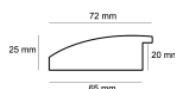

hergon

Rama drewniana AP GG 140 000 001 BRAŹ

**Cena detaliczna:** 1.70 zł/cm**Specyfikacja:** Kod listwy GG140.000.001**Wykończenie:** Lakierowane

Rama drewniana AP GG 973 000 002 OTTOCENTO ORO

**Cena detaliczna:** 2.64 zł/cm**Specyfikacja:** Kod listwy AP GG973.000.002**Wykończenie:** Lakierowanie