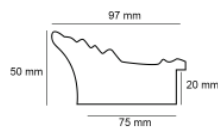

hergon

Rama drewniana AP LC 4900/2000 SZARY

Cena detaliczna: 6.65 zł/cm

Specyfikacja: kod listwy LC 4900/2000

Wykończenie: malowanie