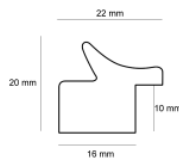

hergon

Rama drewniana AP A 332 23 077 MIEDŹ

Cena detaliczna: 1.74 zł/cm
Specyfikacja: kod listwy A 332 23 077
Wykończenie: folia

Rama drewniana AP A 332 23 078 CIEMNOSZARY

Cena detaliczna: 1.74 zł/cm
Specyfikacja: kod listwy A 332 23 078
Wykończenie: folia