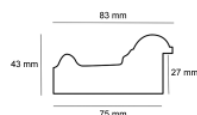

Rama Drewniana A 21093286 DIMENSIONE BIAŁA

Cena detaliczna: 4.10 zł/cm
Specyfikacja: Kod listwy A21093286
Wykończenie: Malowane