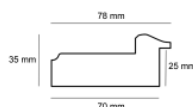

Wykończenie: folia

Rama drewniana L 88 BRAŹ + ZŁOTO

Cena detaliczna: 2.20 zł/cm

Specyfikacja: L 88/601

Wykończenie: bejca

Rama drewniana L 88 ZIELEŃ

Cena detaliczna: 2.20 zł/cm

Specyfikacja: L 88/604