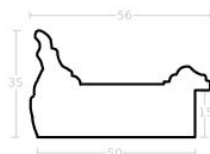

Rama drewniana AP BO184.63.091 NOCE ANTICO

Cena detaliczna: 2.92 zł/cm
Specyfikacja: kod listwy AP BO
 184.63.091

Rama drewniana AP S 315/22 SREBRO

Cena detaliczna: 1.70 zł/cm
Specyfikacja: kod listwy AP S
 315/22