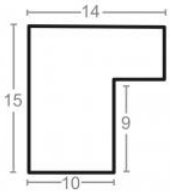

Rama drewniana SY 1401/02 SREBRO

Cena detaliczna: 0.47 zł/cm
Specyfikacja: kod ramy SY 1401 02