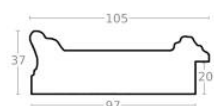

Rama drewniana AP IN 6203/581 KREMOWA

Cena detaliczna: 4.14 zł/cm
Specyfikacja: kod ramy AP IN
6203 581