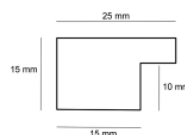

Rama drewniana AP A 226 41 Brąz Mat

Cena detaliczna: 1.57 zł/cm
Specyfikacja: A22641025
Wykończenie: Matowe