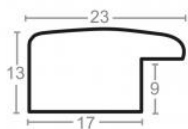

Rama drewniana SY 2325 NIEBIESKA

Cena detaliczna: 0.50 zł/cm
Specyfikacja: kod ramy SY 2325
821