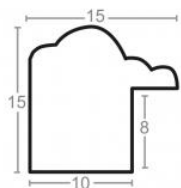

Rama drewniana SY 1502/50 JASNY BRĄZ + ŻŁOTO

Cena detaliczna: 0.50 zł/cm

Specyfikacja: kod listwy SY 1502/50

Wykończenie: okleina