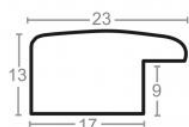

Rama drewniana SY 2325 POMARAŃCZOWA

Cena detaliczna: 0.50 zł/cm
Specyfikacja: kod ramy SY 2325 812

Rama drewniana SY 2325 BORDOWA POŁYSK

Cena detaliczna: 0.50 zł/cm
Specyfikacja: kod ramy SY 2325 564

hergon