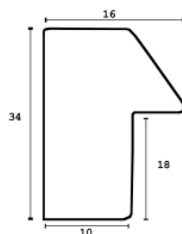

Rama drewniana AP S 318.354 BEŻOWA

Cena detaliczna: 1.35 zł/cm
Specyfikacja: kod listwy S 318/354