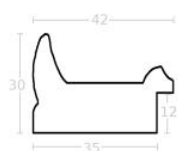

Rama drewniana AP IN 2557.673 ZŁOTO SZAMPAŃSKIE

Cena detaliczna: 1.80 zł/cm
Specyfikacja: kod ramy AP IN 2557 673