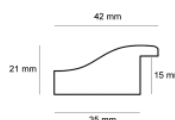

Rama drewniana AP GG 140 000 001 BRAŹ

Cena detaliczna: 1.70 zł/cm
Specyfikacja: Kod listwy GG140.000.001
Wykończenie: Lakierowane