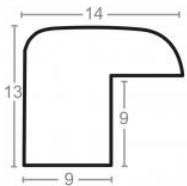

Wykończenie: okleina

Rama drewniana SY 1525 BRĄZOWA

Cena detaliczna: 0.35 zł/cm

Specyfikacja: kod listwy
1525/583

Wykończenie: okleina

Rama drewniana SY 1525 NATURALNA

Cena detaliczna: 0.35 zł/cm

Specyfikacja: kod listwy
1525/801