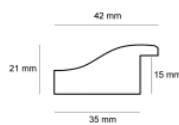

hergon

Rama drewniana AP GG 140 000 001 BRAŹ

**Cena detaliczna:** 1.70 zł/cm**Specyfikacja:** Kod listwy GG140.000.001**Wykończenie:** Lakierowane

Rama drewniana AP GG 973 000 002 OTTOCENTO ORO

**Cena detaliczna:** 2.64 zł/cm**Specyfikacja:** Kod listwy AP GG973.000.002**Wykończenie:** Lakierowanie