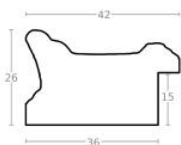

Rama drewniana AP IN 6201 CZARNA.997 + ŻŁOTE BRZEGI + WZOREK

Cena detaliczna: 1.83 zł/cm
Specyfikacja: kod ramy AP IN
6201 997