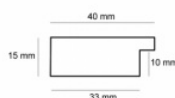

Rama drewniana AP A 226.61.081 BRAŹ

Cena detaliczna: 3.10 zł/cm
Specyfikacja: kod listwy AP A 226 81 081
Wykończenie: okleina naturalna