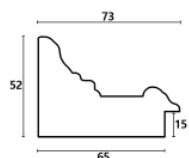

Rama drewniana NJ 970 SREBRO

Cena detaliczna: 2.88 zł/cm

Specyfikacja: kod listwy NJ 970-02

Wykończenie: folia