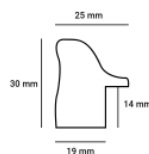

Rama drewniana SY B 6200/04 SREBRO

Cena detaliczna: 1.04 zł/cm
Specyfikacja: kod listwy SY B 6200/04