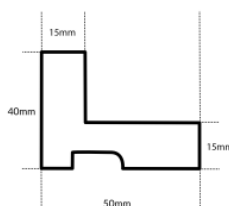

hergon

Rama DĘBOWA L AB/D "american box"

Cena detaliczna: 1.50 zł/cm
Specyfikacja: kod listwy AB/D
DĄB
Wykończenie: Dąb naturalne
drewno, długość ram
dębowych do 240 cm