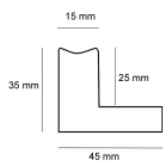

Rama drewniana L 7040 BIAŁA

Cena detaliczna: 1.60 zł/cm
Specyfikacja: SY L 7040/301
Wykończenie: malowanie