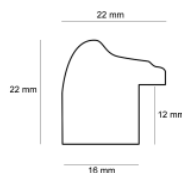

Rama drewniana AP S 960 BRĄZ+ZŁOTO

Cena detaliczna: 2.05 zł/cm
Specyfikacja: kod listwy S 960/147
Wykończenie: bejca, wosk