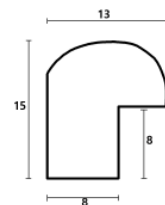

Rama drewniana AP PL 290 ŻŁOTO

Cena detaliczna: 0.57 zł/cm
Specyfikacja: kod listwy PL
290/OP
Wykończenie: szlagmetal