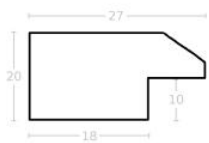

hergen

Rama drewniana AP S 809.237 CIEMNY BRĄZ

Cena detaliczna: 1.09 zł/cm
Specyfikacja: kod ramy AP S
809 237