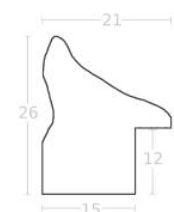

Rama drewniana AP A 237.34.031 ZŁOTO POSTARZANE

Cena detaliczna: 2.47 zł/cm
Specyfikacja: kod ramy AP A
237 34 031
Wykończenie: szlagmetal