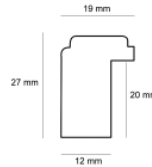

Rama drewniana AP S 945/717 CIEPŁE SREBRO+ZIELEŃ POSTARZANA

Cena detaliczna: 1.45 zł/cm
Specyfikacja: kod listwy AP S 945/717
Wykończenie: folia