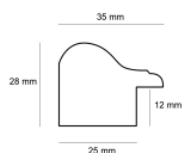

Rama drewniana AP S 952/NAFO BRAŻ + ZŁOTO

Cena detaliczna: 1.27 zł/cm
Specyfikacja: AP S 952/NAFO
Wykończenie: bejca