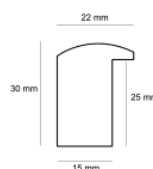

Rama drewniana AP GG 187 000 001 CZARNA

Cena detaliczna: 1.48 zł/cm
Specyfikacja: GG 187 000 001
Wykończenie: okleina