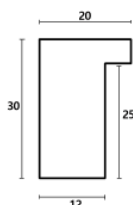

Rama drewniana AP IN 1930.547 ZŁOTO-BRAZOWA

Cena detaliczna: 0.92 zł/cm
Specyfikacja: kod listwy AP IN 1930/547
Wykończenie: okleina