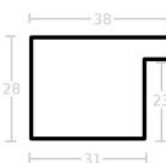

Rama drewniana sosnowa 3828PW

Cena detaliczna: 0.50 zł/cm
Specyfikacja: kod ramy 3828PW
Wykończenie: surowe sosnowe drewno