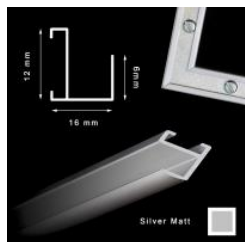

Cena detaliczna: 35.00 zł/szt.

Rama aluminiowa z pleksi ZŁOTO MAT 13x18 cm