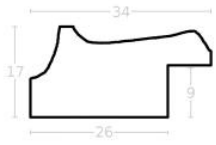

Rama drewniana AP IN 5301.174 CZARNY POŁYSK

Cena detaliczna: 1.02 zł/cm
Specyfikacja: kod ramy AP IN
5301 174