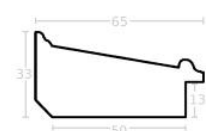

Rama drewniana AP BO 226.63.090 MACCHIATO

Cena detaliczna: 2.98 zł/cm
Specyfikacja: kod ramy AP BO
226.6309