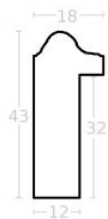

hergen

Rama drewniana AP BO 170 33045 NERO

Cena detaliczna: 1.52 zł/cm
Specyfikacja: kod ramy AP BO 170 33 045
Wykończenie: szlagmetal, drewno bejcowane i woskowane