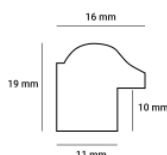

Rama drewniana SY 155/01 SREBRO+CZERWIĘĆ

Cena detaliczna: 0.72 zł/cm
Specyfikacja: kod listwy 155/02
Wykończenie: szlagmetal