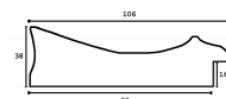

Rama drewniana AP IN 6413 SZARY

Cena detaliczna: 4.15 zł/cm
Specyfikacja: kod listwy IN 6413/623