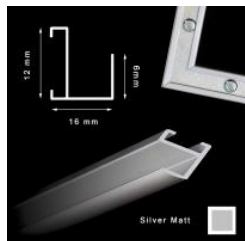

hergon

Rama aluminiowa z pleksi SREBRO MAT 70x100 cm

Cena detaliczna: 200.00 zł/szt.