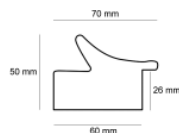

hergon

Rama drewniana SY B 4260/03 ZIELEŃ + KREM

Cena detaliczna: 2.28 zł/cm

Specyfikacja: B 4260/03

Wykończenie: malowanie

Rama drewniana AP A 332.73.077 MIEDŹ

Cena detaliczna: 5.44 zł/cm

Specyfikacja: AP A 332 73 077