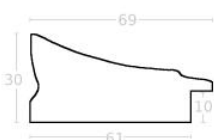

Rama drewniana AP IN 7502/673 ZŁOTO SZAMPAŃSKIE

Cena detaliczna: 2.53 zł/cm
Specyfikacja: kod ramy IN 7502 673