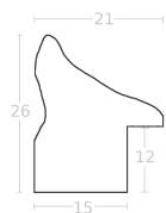

hergon

Rama drewniana AP A 237.34.031 ZŁOTO POSTARZANE

Cena detaliczna: 2.47 zł/cm
Specyfikacja: kod ramy AP A
237 34 031
Wykończenie: szlagmetal