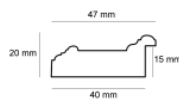

hergon

Rama drewniana AP BO 183.53.049 CZARNA

Cena detaliczna: 1.50 zł/cm
Specyfikacja: AP BO 183 53 049
Wykończenie: bejca

Rama drewniana M 1287 CZARNA

Cena detaliczna: 2.45 zł/cm
Specyfikacja: M 1287/414
Wykończenie: okleina