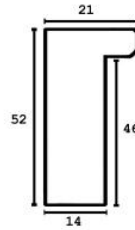

hergon

Rama drewniana AP S 1601/260 SOSNA SKANDYNAWSKA

Cena detaliczna: 2.37 zł/cm
Specyfikacja: kod listwy AP S 1601/260
Wykończenie: okleina