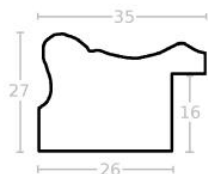

Rama drewniana AP PL 735/692 ZŁOTO + GRANAT

Cena detaliczna: 1.12 zł/cm
Specyfikacja: kod ramy PL 735
692