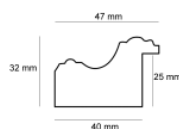

Rama drewniana SY 038 /01 ŻŁOTO

Cena detaliczna: 1.20 zł/cm

Specyfikacja: 038/01

Wykończenie: szlagmetal