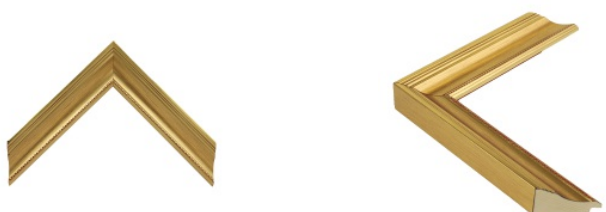

Rama drewniana M 1286 ŻŁOTO

Cena detaliczna: 1.72 zł/cm

Specyfikacja: M 1286/403

Wykończenie: szlagmetal