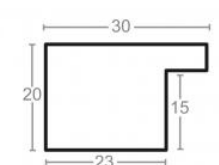

Rama drewniana SY 5552/83 JASNE SREBRO

Cena detaliczna: 1.04 zł/cm

Specyfikacja: kod listwy SY
5552/83