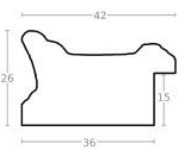

Rama drewniana AP IN 6201.650 SREBRNA

Cena detaliczna: 1.83 zł/cm

Specyfikacja: kod ramy AP IN 6201 650