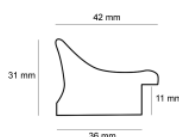

Rama drewniana AP IN 5474.605 SREBRO

Cena detaliczna: 1.90 zł/cm
Specyfikacja: kod listwy AP IN 5474/605
Wykończenie: folia