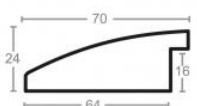

Cena detaliczna: 1.04 zł/cm
Specyfikacja: kod listwy SY
 5552/85

hergon

Rama drewniana SY 5552 GRAFIT

Cena detaliczna: 1.04 zł/cm
Specyfikacja: kod listwy SY 5552/86

Rama drewniana SY 7101/49 SREBRO

Cena detaliczna: 1.88 zł/cm
Specyfikacja: kod listwy SY 7101/49