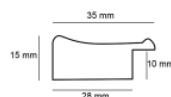

Rama drewniana 3103 STARE ŻŁOTO

Cena detaliczna: 1.08 zł/cm
Specyfikacja: 3103/163
Wykończenie: folia