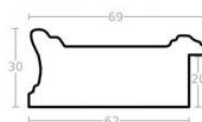

Rama drewniana AP IN 6202.581 BIAŁA

Cena detaliczna: 2.60 zł/cm
Specyfikacja: kod listwy AP IN 6202/581