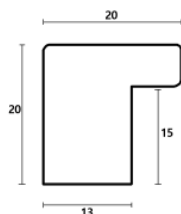

Rama drewniana AP S 6008/48 CZARNY LAKIER

Cena detaliczna: 1.50 zł/cm
Specyfikacja: kod listwy AP S 6008/48
Wykończenie: lakier