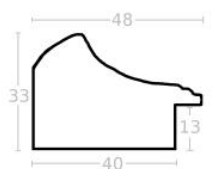

Rama drewniana AP S 958.147 MAHOŃ

Cena detaliczna: 3.60 zł/cm
Specyfikacja: kod ramy AP S 958 147