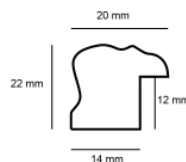

Rama drewniana AP LC 281/2000 JASNY SZARY

Cena detaliczna: 1.40 zł/cm
Specyfikacja: kod listwy LC 281/2000
Wykończenie: malowanie