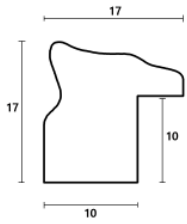

Rama drewniana SY M 3590/33 CIEPŁE SREBRO

Cena detaliczna: 0.35 zł/cm

Specyfikacja: kod listwy M 3590/33

Wykończenie: folia