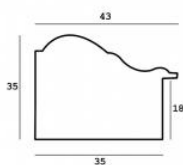

Rama drewniana sosnowa 301G

Cena detaliczna: 0.60 zł/cm
Specyfikacja: kod listwy 301G
Wykończenie: naturalne
drewno sosnowe