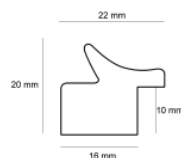

Rama drewniana AP A 332 23 048 CZARNY LAKIER

Cena detaliczna: 1.08 zł/cm
Specyfikacja: kod listwy A 332 23 048
Wykończenie: lakier