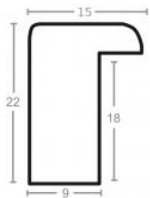

Rama drewniana SY 1521 SREBRO

Cena detaliczna: 0.65 zł/cm

Specyfikacja: kod listwy
1521/579

Wykończenie: szlagmetal