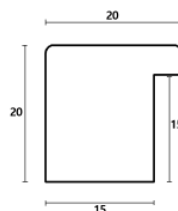

Rama drewniana NJ 535 BRAŻOWA

Cena detaliczna: 0.29 zł/cm
Specyfikacja: kod listwy NJ
535-05
Wykończenie: bejca