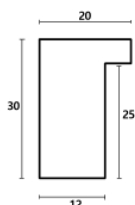

Rama drewniana AP IN 1930.548 WENGE

Cena detaliczna: 0.92 zł/cm
Specyfikacja: kod listwy AP IN 1930/548
Wykończenie: okleina