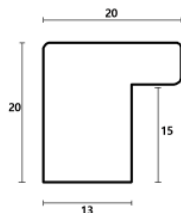

Rama drewniana AP S 6008/49 BIAŁY LAKIER

Cena detaliczna: 1.50 zł/cm
Specyfikacja: kod listwy AP S 6008/49
Wykończenie: lakier