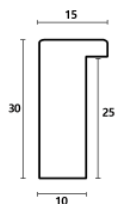

Rama drewniana NJ 125 CZARNA

Cena detaliczna: 0.62 zł/cm
Specyfikacja: kod listwy NJ 125/07
Wykończenie: matowe