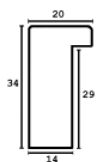

Rama drewniana SY 2021 JASNY BRĄZ

Cena detaliczna: 0.85 zł/cm
Specyfikacja: kod listwy SY 2021/707