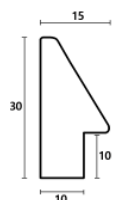

Rama drewniana AP S 794 /212 SREBRO

Cena detaliczna: 2.15 zł/cm
Specyfikacja: kod listwy AP S 794/212
Wykończenie: folia