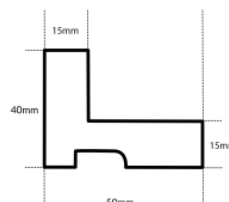

Rama DĘBOWA L AB/D "american box"

Cena detaliczna: 1.50 zł/cm

Specyfikacja: kod listwy AB/D DĄB

Wykończenie: Dąb naturalne drewno, długość ram dębowych do 240 cm

hergon

Rama drewniana sosnowa 30T

Cena detaliczna: 0.30 zł/cm
Specyfikacja: kod listwy 30T
Wykończenie: naturalne
 drewno sosnowe