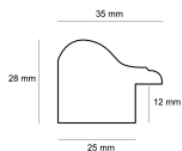

Rama drewniana AP S 952/NAFO BRĄZ + ZŁOTO

Cena detaliczna: 1.27 zł/cm
Specyfikacja: AP S 952/NAFO
Wykończenie: bejca