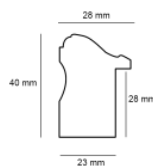

hergon

Rama drewniana SY 3022/504 BRAŹ + ŻŁOTO

Cena detaliczna: 1.12 zł/cm
Specyfikacja: SY 3022/504
Wykończenie: bejca

SY M 1283/401 BRAŹ METALICZNY

Cena detaliczna: 1.72 zł/cm
Specyfikacja: SY M 1283/401
BRAŹ METALICZNY
Wykończenie: folia