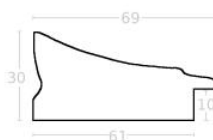

Rama drewniana AP IN 7502/481 BIAŁA

Cena detaliczna: 2.35 zł/cm
Specyfikacja: kod ramy IN 7502 481