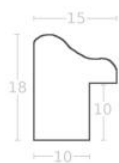

hergen

Rama drewniana sosnowa 104

Cena detaliczna: 0.15 zł/cm
Specyfikacja: kod ramy 104
Wykończenie: surowe sosnowe drewno