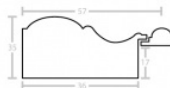

Rama Drewniana 301G Chrome Gold + Slip PL14B_ORO_CZARNY

Cena detaliczna: 1.50 zł/cm