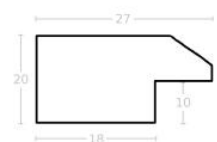

Rama drewniana AP S 809.31 CZARNA MATOWA

Cena detaliczna: 1.26 zł/cm
Specyfikacja: kod ramy AP S
809 31