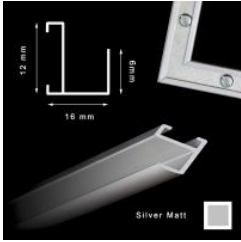

Cena detaliczna: 45.00 zł/szt.

Rama aluminiowa z pleksi ZŁOTO MAT 21x29,7 cm (A4)

Cena detaliczna: 55.00 zł/szt.

Rama aluminiowa z pleksi ZŁOTO MAT 24x30 cm

Cena detaliczna: 60.00 zł/szt.

Rama aluminiowa z pleksi ZŁOTO MAT 28x35 cm