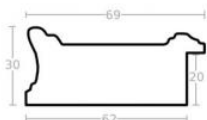

Rama drewniana AP IN 6202.740 ZŁOTA

Cena detaliczna: 2.60 zł/cm

Specyfikacja: kod listwy AP IN 6202/740