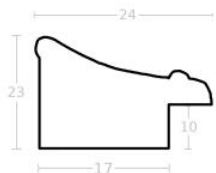

Rama drewniana AP S 959.145 ZŁOTO

Cena detaliczna: 2.15 zł/cm
Specyfikacja: kod ramy AP S 959 145