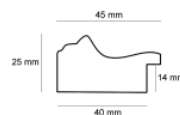

Cena detaliczna: 1.88 zł/cm

Specyfikacja: L 3484/902

Wykończenie: szlagmetal

Rama drewniana M 1299 KREMOWA

Cena detaliczna: 1.72 zł/cm

Specyfikacja: M 1299/455

Wykończenie: malowanie

Rama drewniana M 1299 SREBRO