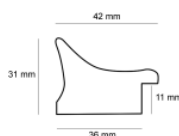

Rama drewniana IN 5474 CZARNA+SREBRO

Cena detaliczna: 1.90 zł/cm

Specyfikacja: kod listwy IN 5474/874

Wykończenie: folia