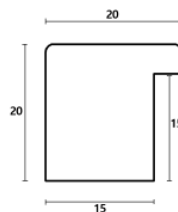

Rama drewniana NJ 535 BRĄZOWA

Cena detaliczna: 0.29 zł/cm
Specyfikacja: kod listwy NJ 535-05
Wykończenie: bejca