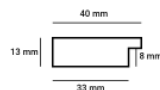

Rama drewniana SY 4020/581 BRĄZOWA

Cena detaliczna: 0.76 zł/cm
Specyfikacja: kod listwy
4020/581
Wykończenie: okleina