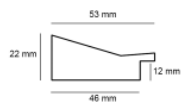

hergon

Rama drewniana SY 5302/94 SREBRO

Cena detaliczna: 1.66 zł/cm

Specyfikacja: 5302/94

Wykończenie: folia