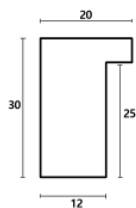

hergon

Rama drewniana AP IN 1930.546 CIEMNOBRĄZOWA

Cena detaliczna: 0.92 zł/cm
Specyfikacja: kod listwy AP IN 1930/546
Wykończenie: okleina