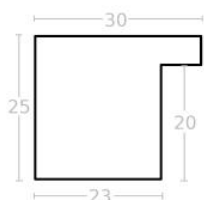

Rama drewniana AP A 330/500 CZARNA MATOWA

Cena detaliczna: 1.35 zł/cm
Specyfikacja: kod listwy A 330 63 500