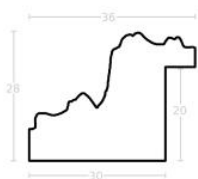

hergen

Rama drewniana AP BO 230.43.086 CZARNA

Cena detaliczna: 2.12 zł/cm
Specyfikacja: kod ramy AP BO
230 43 086
Wykończenie: bejca,
szlagmetal