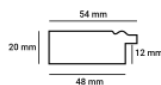

hergon

Rama drewniana SY 5421/502 BRAZ

Cena detaliczna: 1.50 zł/cm

Specyfikacja: kod listwy
5421/502

Wykończenie: bejca