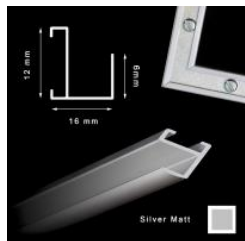

Rama aluminiowa z pleksi SREBRO MAT 70x100 cm

Cena detaliczna: 200.00 zł/szt.