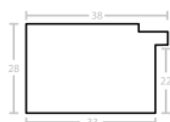

Rama Drewniana Sosnowa 3828F Violet + Bronze

Cena detaliczna: 0.90 zł/cm
Wykończenie: Malowanie farbami akrylowymi oraz woskowanie. Kolor Główny: "Violet" Kolor...