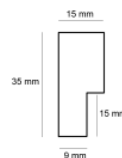

Rama drewniana AP S 2009/759 JASNY RÓŻOWY

Cena detaliczna: 1.70 zł/cm
Specyfikacja: kod listwy AP S 2009/759
Wykończenie: okleina