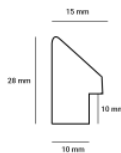

Rama drweniana SY 1528/515 CZARNA

Cena detaliczna: 0.70 zł/cm

Specyfikacja: kod listwy
1528/515

Wykończenie: okleina