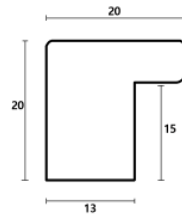

Rama drewniana AP S 6008/20 POPIELATY LAKIER

Cena detaliczna: 1.50 zł/cm
Specyfikacja: kod listwy AP S 6008/20
Wykończenie: okleina