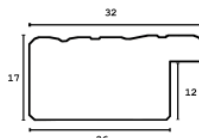

Rama drewniana AP IN 3237.171 CZARNA

Cena detaliczna: 0.96 zł/cm
Specyfikacja: kod listwy AP IN 3237/171