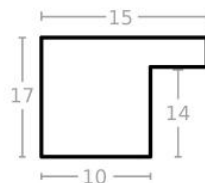

hergen

Rama drewniana AP IN 1717/985 BIAŁA DRAPANA

Cena detaliczna: 0.75 zł/cm
Specyfikacja: IN 1717/985
Wykończenie: okleina