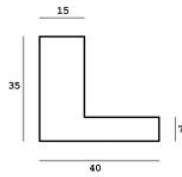

Cena detaliczna: 1.16 zł/cm

Specyfikacja: kod listwy SY 4025/603

Rama drewniana SY 4025/002 CZARNA + SREBRO

Cena detaliczna: 1.16 zł/cm

Specyfikacja: kod listwy SY 4025/002

hergon

Rama drewniana SY 4025/001 CZARNA + ZŁOTO