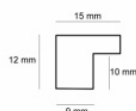

Rama drewniana L 796 GRAFIT

Cena detaliczna: 0.68 zł/cm
 Specyfikacja: 796/095
 Wykończenie: folia

Rama drewniana L 796 BIAŁA

Cena detaliczna: 0.68 zł/cm
 Specyfikacja: 796/001
 Wykończenie: folia

Rama drewniana AP S 2010/768 KREMOWA