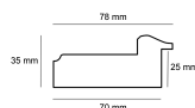

Rama drewniana L 88 NIEBIESKA

Cena detaliczna: 2.20 zł/cm
Specyfikacja: L 88 603
Wykończenie: Malowane