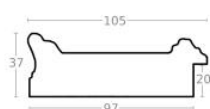

Rama drewniana AP IN 6203/650 SREBRNA

Cena detaliczna: 4.14 zł/cm
Specyfikacja: kod ramy AP IN 6203 650
Wykończenie: folia