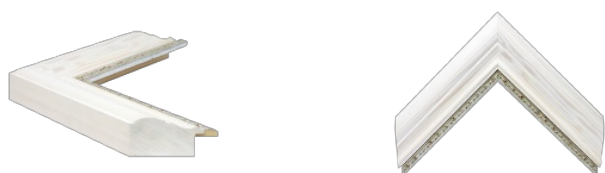

Rama Drewniana 301G 3186 + Slip PL12C_ARG

Cena detaliczna: 1.50 zł/cm