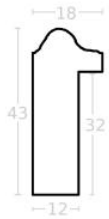

Rama drewniana AP BO 170.33.046 ROSSO

Cena detaliczna: 1.52 zł/cm
Specyfikacja: kod ramy AP BO 170 33 046
Wykończenie: bejca, szlagmetal