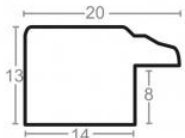

Rama drewniana SY 2026 BRĄZOWA

Cena detaliczna: 0.48 zł/cm

Specyfikacja: kod listwy 2026/504

Wykończenie: okleina