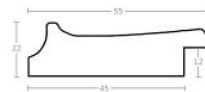

Rama drewniana AP IN 5302.183 BIAŁY LAKIER

Cena detaliczna: 1.75 zł/cm

Specyfikacja: kod listwy AP IN 5302 183