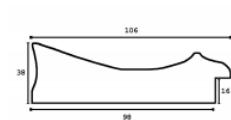

Rama drewniana AP IN 6413 ZŁOTO

Cena detaliczna: 4.15 zł/cm

Specyfikacja: kod listwy IN 6413/727