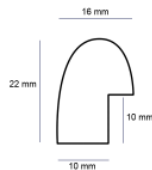

Specyfikacja: AP GG 144 000 001

Wykończenie: folia

hergen

Rama drewniana SY 1801 STARE ZŁOTO + BIEL

Cena detaliczna: 0.80 zł/cm
 Specyfikacja: 1801/17
 Wykończenie: okleina

Rama drewniana L 796 SREBRO WYSOKI POŁYSK