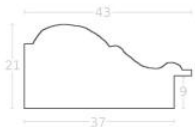

Rama drewniana sosnowa 301

Cena detaliczna: 0.38 zł/cm
Specyfikacja: kod listwy 301
Wykończenie: surowe sosnowe drewno