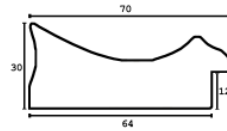

Rama drewniana AP IN 6412.629 GRAFIT

Cena detaliczna: 2.35 zł/cm
Specyfikacja: kod listwy AP IN 6412/629