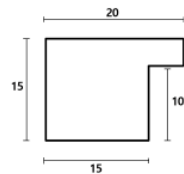

Wykończenie: bejca

Rama drewniana NJ 980 SREBRO

Cena detaliczna: 0.59 zł/cm

Specyfikacja: kod listwy NJ 980-02

Wykończenie: folia metaliczna

SY 951/01 CZECZOTA LAKIER

Cena detaliczna: 0.88 zł/cm

Specyfikacja: SY 951/01 CZECZOT LAKIER