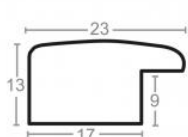

Rama drewniana SY 2325 JASNY BRĄZ

Cena detaliczna: 0.50 zł/cm
Specyfikacja: kod ramy SY 2325 519

hergon

Rama drewniana SY 2325 CIEMNY BRAŻ

Cena detaliczna: 0.50 zł/cm
Specyfikacja: kod ramy SY 2325
581

Rama drewniana AP IN 7532/570 WENGE