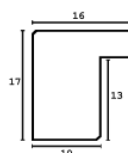

Rama drewniana AP IN 1717/540 BIAŁA

Cena detaliczna: 0.75 zł/cm
Specyfikacja: kod listwy IN
1717 540
Wykończenie: okleina