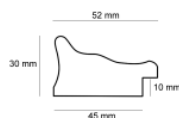

Rama drewniana AP IN 5285.615 ANTRACYT

Cena detaliczna: 1.77 zł/cm
Specyfikacja: Kod listwy IN5285.615
Wykończenie: -