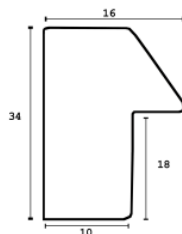

Rama drewniana AP S 808/238 CZARNA

Cena detaliczna: 1.09 zł/cm
Specyfikacja: kod listwy AP S 808/238
Wykończenie: bejca