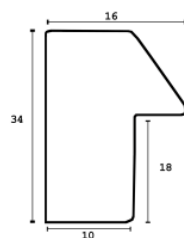

Rama drewniana AP S 808/237 CIEMNY BRAZ

Cena detaliczna: 1.09 zł/cm
Specyfikacja: kod listwy AP S
808/237
Wykończenie: bejca