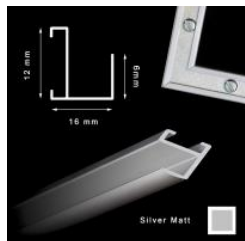

Cena detaliczna: 45.00 zł/szt.

Rama aluminiowa z pleksi ZŁOTO MAT 21x29,7 cm (A4)

Cena detaliczna: 55.00 zł/szt.

Rama aluminiowa z pleksi ZŁOTO MAT 24x30 cm

Cena detaliczna: 60.00 zł/szt.

Rama aluminiowa z pleksi ZŁOTO MAT 28x35 cm