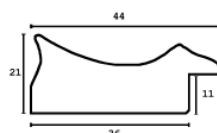

Rama drewniana AP IN 6411.623 SZARY

Cena detaliczna: 1.52 zł/cm

Specyfikacja: kod listwy AP IN 6411/623