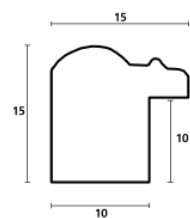

Rama drewniana NJ 905 BRAZOWA

Cena detaliczna: 0.39 zł/cm
Specyfikacja: kod listwy NJ
905-05
Wykończenie: bejca