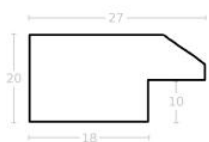

Rama drewniana AP S 809.181 SREBRO JASNE

Cena detaliczna: 1.93 zł/cm
Specyfikacja: kod ramy AP S 809 181