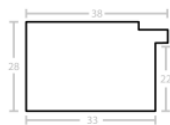

Rama Drewniana Sosnowa 3828F Burnt Sienna + Pale Gold

Cena detaliczna: 0.90 zł/cm
Wykończenie: Malowanie farbami akrylowymi Kolor Główny: "Burnt Sienna" Kolor Dodatkowy: ...