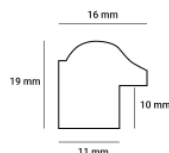

Rama drewniana SY 155/01 ZŁOTO+CZERWIEN

Cena detaliczna: 0.72 zł/cm
Specyfikacja: kod listwy 155/01
Wykończenie: szlagmetal