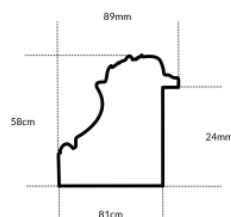

Rama drewniana AP A 807.74.043 ZŁOTO

Cena detaliczna: 9.27 zł/cm
Specyfikacja: kod listwy A 807.64.043
Wykończenie: szlagmetal