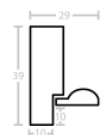

Rama Drewniana Dębowa K4G + Slip BO 093.23.044

Cena detaliczna: 1.65 zł/cm