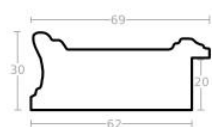

Rama drewniana AP IN 6202.686 KREMOWA + SREBRO

Cena detaliczna: 2.60 zł/cm
Specyfikacja: kod ramy AP IN 6202.686