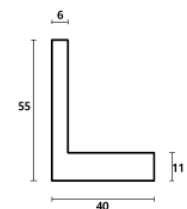

Rama drewniana AP IN 1131.334 BRĄZOWA

Cena detaliczna: 2.03 zł/cm
Specyfikacja: kod listwy AP IN 1131/334