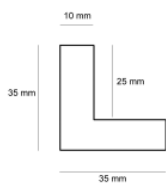

Rama drewniana SY L 3535 CZARNA + ZŁOTO

Cena detaliczna: 1.05 zł/cm

Specyfikacja: SY L 3535/02

Wykończenie: folia