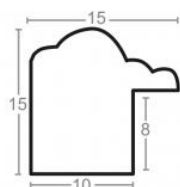

Rama drewniana SY 1502/02 SREBRO

Cena detaliczna: 0.50 zł/cm
Specyfikacja: kod listwy SY 1502/02
Wykończenie: folia