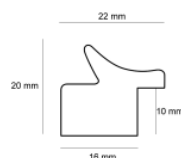

Rama drewniana AP A 332 23 077 MIEDŹ

Cena detaliczna: 1.74 zł/cm
Specyfikacja: kod listwy A 332 23 077
Wykończenie: folia

Rama drewniana AP A 332 23 078 CIEMNOSZARY

Cena detaliczna: 1.74 zł/cm
Specyfikacja: kod listwy A 332 23 078
Wykończenie: folia