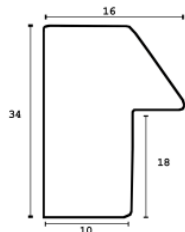

Rama drewniana AP S 808/237 CIEMNY BRAZ

Cena detaliczna: 1.09 zł/cm
Specyfikacja: kod listwy AP S 808/237
Wykończenie: bejca