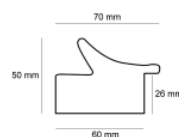

Rama drewniana A 332 73 CZARNY LAKIER

Cena detaliczna: 5.44 zł/cm
Specyfikacja: kod listwy A 332 73 045
Wykończenie: lakier