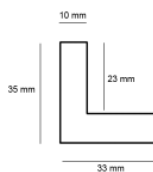

Rama drewniana SY L 3535 CZARNA PRZECIERANA

Cena detaliczna: 1.05 zł/cm

Specyfikacja: SY L 3535/12

Wykończenie: bejca