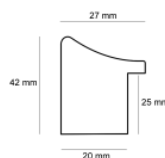

Rama drewniana SY L 2329//901 SREBRO

Cena detaliczna: 1.88 zł/cm

Specyfikacja: SY L 2329/901

Wykończenie: szlagmetal