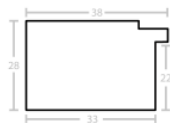

hergon

Rama Drewniana Sosnowa 3828F Raw Umber + Bronze

Cena detaliczna: 0.90 zł/cm
Wykończenie: Malowanie farbami akrylowymi oraz woskowanie. Kolor Główny: "Raw Umber" Kolor...