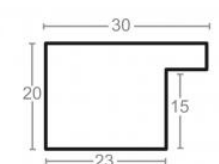

Rama drewniana SY 5552/84 CZARNA

Cena detaliczna: 1.04 zł/cm

Specyfikacja: kod listwy SY
5552/84