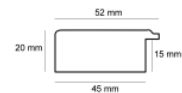

Rama drewniana AP GG 150 000 004 SREBRNA

Cena detaliczna: 1.75 zł/cm

Specyfikacja: kod listwy AP GG 150 000 004

Wykończenie: folia