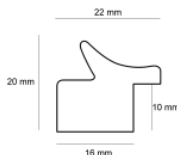

Rama drewniana AP A 332 23 048 BIAŁY LAKIER

Cena detaliczna: 1.08 zł/cm
Specyfikacja: kod listwy A 332 23 048
Wykończenie: lakier