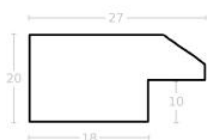

Rama drewniana AP S 809.237 CIEMNY BRĄZ

Cena detaliczna: 1.09 zł/cm
Specyfikacja: kod ramy AP S 809 237

Rama drewniana AP S 809.239 BIAŁA PRZECIERANA

Cena detaliczna: 1.09 zł/cm
Specyfikacja: kod ramy AP S 809 239