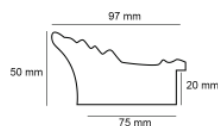

Rama drewniana AP LC 4900/2008 CIEMNY SZARY

Cena detaliczna: 6.65 zł/cm

Specyfikacja: kod listwy LC 4900/2008

Wykończenie: malowanie