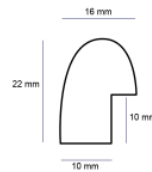

Rama drewniana SY B 5020 /06 CZARNA ZE ZŁOTEM

Cena detaliczna: 1.30 zł/cm

Specyfikacja: B 5020/06

Wykończenie: folia

Rama drewniana L 796 GRAFIT

Cena detaliczna: 0.68 zł/cm

Specyfikacja: 796/095

Wykończenie: folia