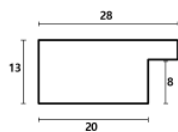

Rama drewniana AP SM 30/81 BRAZ + ZŁOTO

Cena detaliczna: 1.15 zł/cm
Specyfikacja: kod listwy AP SM 30/81
Wykończenie: bejca