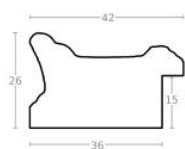

Rama drewniana AP IN 6201.581 KREMOWA

Cena detaliczna: 1.83 zł/cm
Specyfikacja: kod ramy IN 6201 581