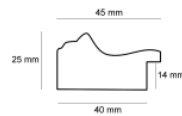

Rama drewniana M 1299 ZŁOTO

Cena detaliczna: 1.72 zł/cm

Specyfikacja: M1299/451

Wykończenie: folia