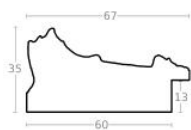

Rama drewniana AP IN 7532/476 CIEMNY BRAZ + SREBRO

Cena detaliczna: 2.90 zł/cm
Specyfikacja: kod ramy IN 7532
476