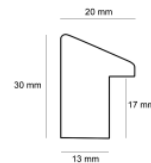

Rama drewniana GG 144 000 004 BRĄZ

Cena detaliczna: 1.38 zł/cm
Specyfikacja: kod listwy AP GG 144 000 004

Wykończenie: folia