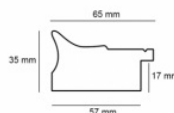

Rama drewniana B 4260/02 SREBRO+KREM

Cena detaliczna: 2.28 zł/cm
Specyfikacja: kod listwy B 4260/02