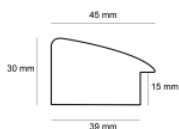

Rama drewniana AP S 491/215 GRAFIT DRAPANY

Cena detaliczna: 2.18 zł/cm
Specyfikacja: AP S 491/ 215
Wykończenie: -