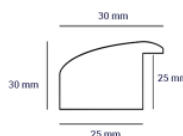

Rama drewniana sosnowa 3OW

Cena detaliczna: 0.50 zł/cm
Specyfikacja: kod listwy: 3OW
Wykończenie: naturalne
drewno sosnowe