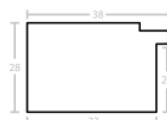

Rama Drewniana Sosnowa 3828F Sap Green + Bronze

Cena detaliczna: 0.90 zł/cm

Wykończenie: Malowanie farbami akrylowymi oraz woskowanie. Kolor Główny: "Sap Green" Kolor...