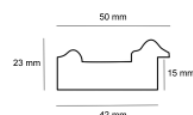

Rama drewniana SY MARINA ZŁOTO 01

Cena detaliczna: 1.40 zł/cm
Specyfikacja: MARINA 01
Wykończenie: Szlagmetal