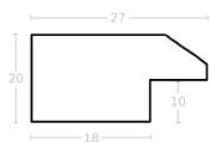

Rama drewniana AP S 809.182 SREBRO CIEMNE

Cena detaliczna: 1.93 zł/cm
Specyfikacja: kod ramy AP S 809 182