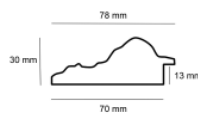

hergon

Rama drewniana SY POMPEA /01 ZŁOTO

Cena detaliczna: 2.45 zł/cm
Specyfikacja: SY POMPEA 01
Wykończenie: szlagmetal