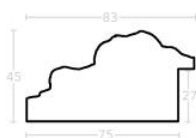

Rama drewniana AP A 27563045 CZARNA

Cena detaliczna: 5.82 zł/cm
Specyfikacja: kod ramy A27563045
Wykończenie: lakier