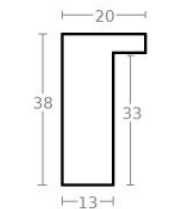

Rama drewniana sosnowa K4 PŁASKA

Cena detaliczna: 0.30 zł/cm
Specyfikacja: kod ramy K4
PŁASKA
Wykończenie: surowe
sosnowe drewno