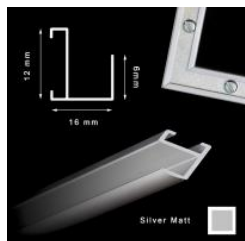

Cena detaliczna: 135.00 zł/szt.

Rama aluminiowa z pleksi ZŁOTO MAT 60x80 cm

Cena detaliczna: 160.00 zł/szt.

Rama aluminiowa z pleksi ZŁOTO MAT 70x100 cm

Cena detaliczna: 200.00 zł/szt.

hergon

Rama aluminiowa z pleksi CZARNA 10,5x15 cm