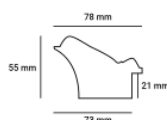

Specyfikacja: kod listwy A 332
73 080

Rama drewniana AP IN 6202 999 CZARNA + WZOREK

Cena detaliczna: 2.60 zł/cm

Specyfikacja: IN 6202/999

Rama drewniana SY 7801/24 ZŁOTO

Cena detaliczna: 4.05 zł/cm

Specyfikacja: kod listwy
7801/24