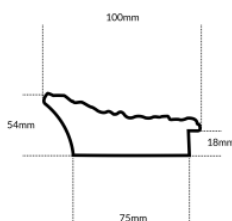

Rama drewniana A 390.44.048 BIAŁY LAKIER

Cena detaliczna: 7.02 zł/cm
Specyfikacja: kod listwy A 390.44.048
Wykończenie: lakier

Rama NJ 405 CIEMNE ZŁOTO

Cena detaliczna: 4.00 zł/cm

Specyfikacja: kod listwy NJ 405-11