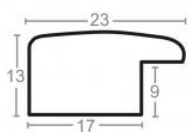

Rama drewniana SY 2325 SREBRNA

Cena detaliczna: 0.50 zł/cm
Specyfikacja: kod listwy 2325/545
Wykończenie: folia

Rama drewniana SY 2325 FIOLET POŁYSK

Cena detaliczna: 0.50 zł/cm

Specyfikacja: kod listwy
2325/560