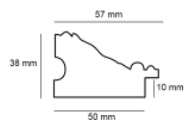

Rama drewniana AP IN 5282.714 ZŁOTO

Cena detaliczna: 1.05 zł/cm
Wykończenie: -

Rama drewniana SY POMPEA /01 ZŁOTO

Cena detaliczna: 2.45 zł/cm
Specyfikacja: SY POMPEA 01
Wykończenie: szlagmetal

Rama drewniana SY 6007/00 ZŁOTO