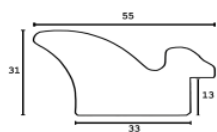

Rama drewniana SY 5331/508 CZARNA POŁYSK

Cena detaliczna: 1.78 zł/cm

Specyfikacja: kod listwy SY 5331/508

Wykończenie: lakier / wysoki połysk