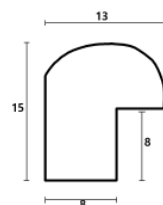

Rama drewniana AP PL 290 SREBRO

Cena detaliczna: 0.57 zł/cm
Specyfikacja: kod listwy PL 290/AP
Wykończenie: szlagmetal