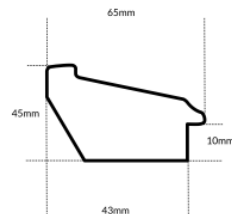

Rama drewniana AP GG 137 000 002 BRAZ

Cena detaliczna: 3.56 zł/cm

Specyfikacja: kod listwy AP GG 137 000 002

Wykończenie: folia