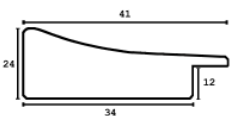

Specyfikacja: kod listwy AP SM 45/81

Wykończenie: bejca

Rama drewniana B 5760/01 KREMOWA

Cena detaliczna: 1.44 zł/cm

Specyfikacja: kod listwy SY B 5760/01

Rama drewniana B 5760/02 BEŻOWA

Cena detaliczna: 1.44 zł/cm