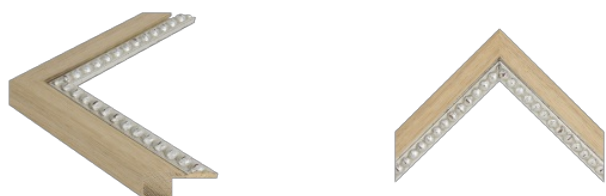

Cena detaliczna: 0.60 zł/cm

Rama Drewniana Dębowa K2 + Slip PL 14B ARG

Cena detaliczna: 1.00 zł/cm

Rama Drewniana Dębowa K2 + Slip PL 14B ORO

Cena detaliczna: 1.00 zł/cm

Rama Drewniana Dębowa K4G + Slip BO 093.23.044