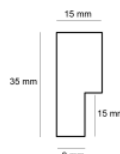

Rama drewniana AP S 2009/51 CZARNY MAT

Cena detaliczna: 1.70 zł/cm
Specyfikacja: kod listwy AP S 2009/51
Wykończenie: okleina