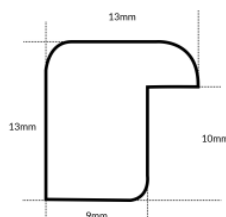

Rama drewniana NJ 110 BIAŁA PRZECIERANA

Cena detaliczna: 0.35 zł/cm
Specyfikacja: kod listwy NJ 110-23
Wykończenie: okleina