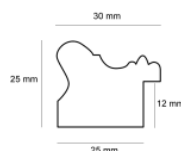

Rama drewniana AP A 240.23.286 BIAŁA

Cena detaliczna: 1.48 zł/cm

Specyfikacja: kod listwy AP A 240 23 286

Wykończenie: bejca