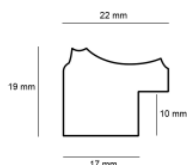

Rama L 4518 GRAFIT

Cena detaliczna: 0.64 zł/cm
Specyfikacja: L 4518 GRAFIT
Wykończenie: folia