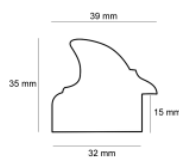

Rama drewniana AP GG 192 000 003 ZŁOTO

Cena detaliczna: 2.16 zł/cm
Specyfikacja: AP GG 192 000 003
Wykończenie: folia