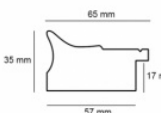

Rama drewniana SY B 4260/05 BRAZ+KREM

Cena detaliczna: 2.28 zł/cm

Specyfikacja: kod listwy B
4260/05