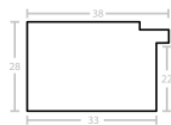

Rama Drewniana Sosnowa 3828F Ivory White + Pale Gold

Cena detaliczna: 0.90 zł/cm
Wykończenie: Malowanie farbami akrylowymi Kolor Główny: "Ivory White" Kolor Dodatkowy: "Pale Gold" (metaliczny)