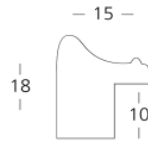

Rama drewniana AP S 961/148 CZARNA

Cena detaliczna: 1.62 zł/cm
Specyfikacja: AP S 961/148
Wykończenie: bejca