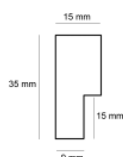

Rama drewniana AP S 2009/758 FIOLET

Cena detaliczna: 1.70 zł/cm
Specyfikacja: kod listwy AP S 2009/758
Wykończenie: okleina