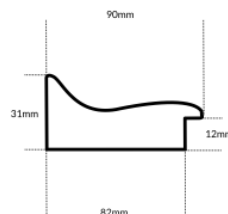

Wykończenie: okleina

Rama drewniana AP IN 5474 ZŁOTO

Cena detaliczna: 1.90 zł/cm

Specyfikacja: kod listwy IN
5474/705

Wykończenie: folia

Rama drewniana AP IN 5757.617 ZŁOTO SZAMPAŃSKIE

Cena detaliczna: 2.66 zł/cm