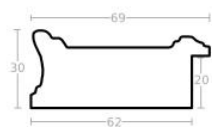

Rama drewniana AP IN 6202.650 SREBRNA

Cena detaliczna: 2.60 zł/cm
Specyfikacja: kod ramy AP IN 6202 650