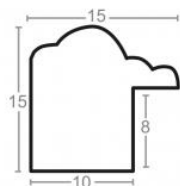

Rama drewniana SY 1502/02 SREBRO

Cena detaliczna: 0.50 zł/cm
Specyfikacja: kod listwy SY 1502/02
Wykończenie: folia