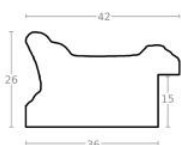

Rama drewniana AP IN 6201.999 CZARNA + ŻŁOTY FELC + WZOREK

Cena detaliczna: 1.83 zł/cm
Specyfikacja: kod ramy IN 6201
999