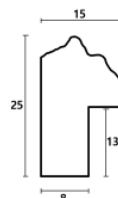

Rama drewniana AP S 524/248 GRAFIT

Cena detaliczna: 2.15 zł/cm
Specyfikacja: kod listwy AP S 524/248
Wykończenie: szlagmetal