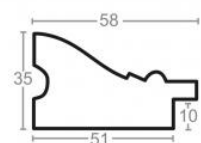

Rama drewniana SY 6008/01 BRĄZ METALICZNY

Cena detaliczna: 2.06 zł/cm
Specyfikacja: kod listwy
6008/01