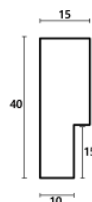

Rama drewniana AP IN 1121/373 JASNY SZARY

Cena detaliczna: 1.38 zł/cm
Specyfikacja: kod listwy AP IN 1721/373