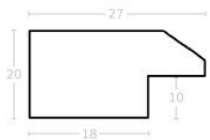

Rama drewniana AP S 809.182 SREBRO CIEMNE

Cena detaliczna: 1.93 zł/cm
Specyfikacja: kod ramy AP S 809 182