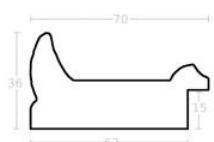

Rama drewniana AP IN 2558.740 ZŁOTO

Cena detaliczna: 2.87 zł/cm
Specyfikacja: kod ramy IN 2558
740