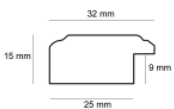

Rama drewniana AP S 16 BRAŹ

Cena detaliczna: 0.90 zł/cm
Specyfikacja: S 16/NAB
Wykończenie: bejca