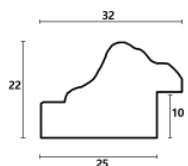

Rama drewniana NJ 980 SREBRO

Cena detaliczna: 0.59 zł/cm

Specyfikacja: kod listwy NJ 980-02

Wykończenie: folia metaliczna