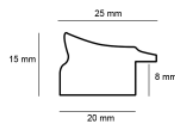

hergon

Rama drewniana SY M 3569/86 BRAZ

Cena detaliczna: 0.56 zł/cm
Specyfikacja: M 3569/86
Wykończenie: folia

Rama drewniana SY L 547 CZARNA

Cena detaliczna: 0.60 zł/cm
Specyfikacja: L 547/0052
Wykończenie: malowanie