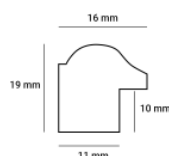

Rama drewniana SY 155/04 ZŁOTO+BIEL

Cena detaliczna: 0.72 zł/cm
Specyfikacja: kod listwy 155/04
Wykończenie: szlagmetal