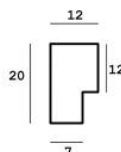

Rama drewniana sosnowa K2 GŁĘBOKA

Cena detaliczna: 0.18 zł/cm

Specyfikacja: RAKG

Wykończenie: surowe drewno
- sosna