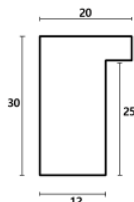

Rama drewniana AP IN 1930.540 BIAŁA

Cena detaliczna: 0.92 zł/cm

Specyfikacja: kod listwy IN 1930/540

Wykończenie: okleina