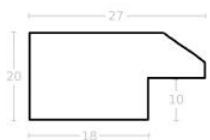

Rama drewniana AP S 809.237 CIEMNY BRĄZ

Cena detaliczna: 1.09 zł/cm
Specyfikacja: kod ramy AP S 809 237

Rama drewniana AP S 809.239 BIAŁA PRZECIERANA

Cena detaliczna: 1.09 zł/cm
Specyfikacja: kod ramy AP S 809 239