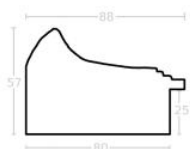

Rama drewniana AP S 957/146 SREBRO

Cena detaliczna: 5.45 zł/cm
Specyfikacja: kod listwy S 957
146