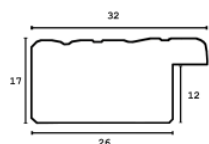

Rama drewniana AP IN 3237.655 GRAFIT

Cena detaliczna: 0.96 zł/cm
Specyfikacja: kod listwy AP IN 3237/655