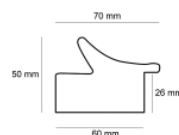

Rama drewniana A 332 73 CZARNY LAKIER

Cena detaliczna: 5.44 zł/cm

Specyfikacja: kod listwy A 332
73 045

Wykończenie: lakier