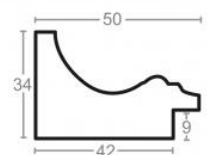

Rama drewniana SY 5101/01 ZŁOTO

Cena detaliczna: 1.60 zł/cm
Specyfikacja: kod ramy SY 5101 01