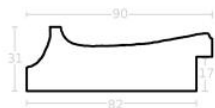

Rama drewniana AP IN 5303 SREBRO

Cena detaliczna: 2.69 zł/cm
Specyfikacja: kod ramy IN 5303
675