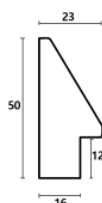

Rama drewniana AP S 783/212 SREBRO

Cena detaliczna: 3.22 zł/cm
Specyfikacja: kod listwy AP S 783/212
Wykończenie: folia