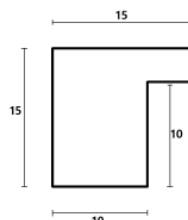

Rama drewniana AP SM 15 BRAŹ + ZŁOTO

Cena detaliczna: 0.83 zł/cm
Specyfikacja: kod listwy AP SM 15/81
Wykończenie: bejca, szlagmetal