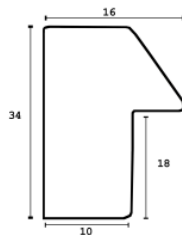

Rama drewniana AP S 808/237 CIEMNY BRĄZ

Cena detaliczna: 1.09 zł/cm
Specyfikacja: kod listwy AP S 808/237
Wykończenie: bejca