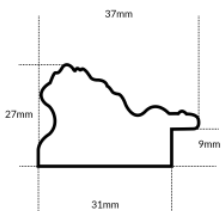

Rama drewniana NJ 560 BRAZOWA

Cena detaliczna: 0.69 zł/cm

Specyfikacja: kod listwy NJ 560-05

Wykończenie: malowanie