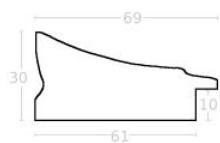

Wykończenie: bejca+folia

Rama drewniana SY 6055/01 ZŁOTO

Cena detaliczna: 1.40 zł/cm

Specyfikacja: kod listwy
6055/01

Wykończenie: folia

hergen

Rama drewniana AP IN 7502/753 ZŁOTO

Cena detaliczna: 2.53 zł/cm
Specyfikacja: kod ramy IN 7502
753