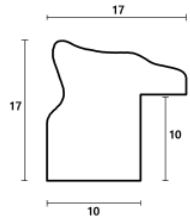

Rama drewniana SY M 3590/3 SREBRO

Cena detaliczna: 0.50 zł/cm
Specyfikacja: kod ramy M
3590/1