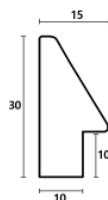

Rama drewniana AP S 794 /212 SREBRO

Cena detaliczna: 2.15 zł/cm
Specyfikacja: kod listwy AP S 794/212
Wykończenie: folia