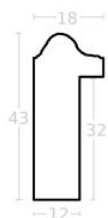

Rama drewniana AP BO 170.33.046 ROSSO

Cena detaliczna: 1.52 zł/cm
Specyfikacja: kod ramy AP BO 170 33 046
Wykończenie: bejca, szlagmetal