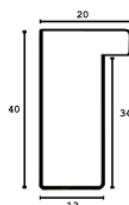

Rama drewniana IN 2141/640 ZŁOTO SZAMPAŃSKIE

Cena detaliczna: 1.72 zł/cm
Specyfikacja: kod listwy AP IN 2141 640