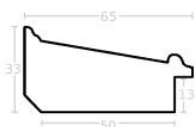

Rama drewniana AP BO 226.63.090 MACCHIATO

Cena detaliczna: 2.98 zł/cm
Specyfikacja: kod ramy AP BO
226.6309