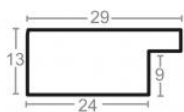

Rama drewniana SY 3020 SREBRO

Cena detaliczna: 0.66 zł/cm
Specyfikacja: kod listwy 3020/579
Wykończenie: folia