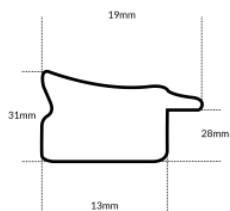

Rama drewniana NJ 315 CZARNA

Cena detaliczna: 0.56 zł/cm

Specyfikacja: kod listwy NJ
315-07

Wykończenie: okleina