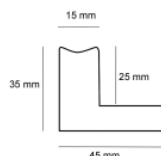

Rama drewniana SY L 7040 CZARNA

Cena detaliczna: 1.60 zł/cm
Specyfikacja: SY L 7040 „ELKA”
302
Wykończenie: Malowane