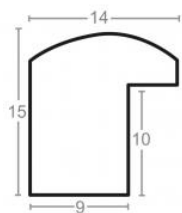

Rama drewniana SY 1404 SREBRO

Cena detaliczna: 0.47 zł/cm
Specyfikacja: kod listwy SY 1404/02
Wykończenie: folia

hergon

Rama drewniana SY 1404 CIEPŁE SREBRO

Cena detaliczna: 0.47 zł/cm
Specyfikacja: kod listwy SY 1404/03
Wykończenie: folia