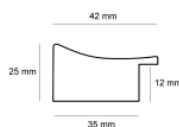

Rama drewniana AP GG 107 000 002 WIŚNIA

Cena detaliczna: 1.70 zł/cm
Specyfikacja: kod listwy AP GG 107 000 002