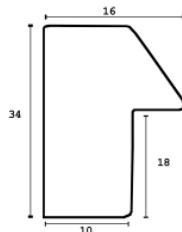

Rama drewniana AP S 318.355 CIEMNO-BEŻOWA

Cena detaliczna: 1.35 zł/cm
Specyfikacja: kod listwy AP S 318/355