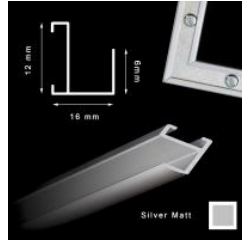

Rama aluminiowa ze szkłem SREBRO MAT 28x35 cm

Cena detaliczna: 65.00 zł/szt.