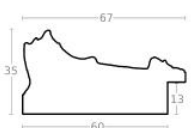

Rama drewniana AP IN 7532/573 SZARA

Cena detaliczna: 2.90 zł/cm
Specyfikacja: kod ramy IN 7532
573