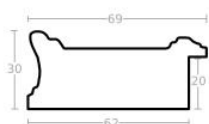

Rama drewniana AP IN 6202.686 KREMOWA + SREBRO

Cena detaliczna: 2.60 zł/cm
Specyfikacja: kod ramy AP IN
6202.686