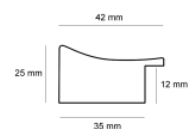

Rama drewniana AP GG 107 000 003 ORZECH

Cena detaliczna: 1.70 zł/cm
Specyfikacja: kod listwy AP GG 107 000 003

Rama drewniana AP GG 107 000 004 WIAZ

Cena detaliczna: 1.70 zł/cm
Specyfikacja: kod listwy AP GG 107 000 004