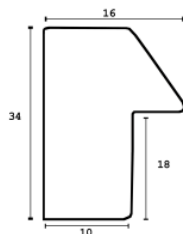

Rama drewniana AP S 318.353 SZARA

Cena detaliczna: 1.35 zł/cm
Specyfikacja: kod listwy AP S
318/353