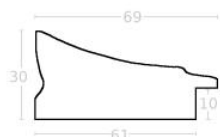

Rama drewniana AP IN 7502/773 BRĄZ METALICZNY

Cena detaliczna: 2.53 zł/cm
Specyfikacja: kod ramy IN 7502
773