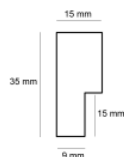

Rama drewniana AP S 2009/754 JASNY SZARY

Cena detaliczna: 1.70 zł/cm

Specyfikacja: kod listwy AP S 2009/754

Wykończenie: okleina