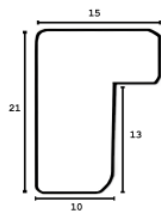

hergon

Rama drewniana AP S 332.101 SREBRO

Cena detaliczna: 1.35 zł/cm
Specyfikacja: kod listwy AP S 332/101
Wykończenie: folia