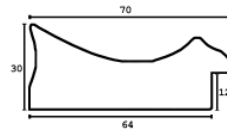

Rama drewniana AP IN 6412.626 SREBRO MAT

Cena detaliczna: 2.35 zł/cm
Specyfikacja: kod listwy AP IN 6412/626