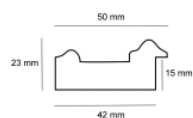

Rama drewniana SY MARINA SREBRO/02

Cena detaliczna: 1.40 zł/cm

Specyfikacja: MARINA /02

Wykończenie: szlagmetal