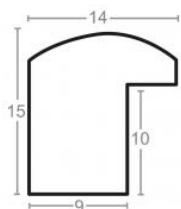

Rama drewniana SY 1404 SREBRO

Cena detaliczna: 0.47 zł/cm
Specyfikacja: kod listwy SY 1404/02
Wykończenie: folia

Rama drewniana SY 1404 CIEPŁE SREBRO

Cena detaliczna: 0.47 zł/cm
Specyfikacja: kod listwy SY 1404/03
Wykończenie: folia