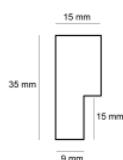

Rama drewniana AP S 2009/762 CZERWONA

Cena detaliczna: 1.70 zł/cm
Specyfikacja: kod listwy AP S 2009/762
Wykończenie: okleina