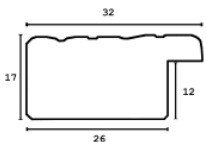

Rama drewniana AP IN 3237.626 SREBRO MAT

Cena detaliczna: 0.96 zł/cm

Specyfikacja: kod listwy AP IN 3237/626