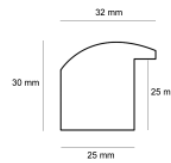

Rama drewniana AP S 996/32 ŻŁOTO

Cena detaliczna: 1.46 zł/cm
Specyfikacja: kod listwy AP S 996/32
Wykończenie: folia