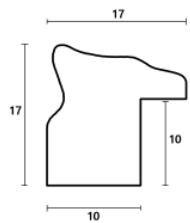

Rama drewniana SY M 3590/31 ZŁOTO

Cena detaliczna: 0.50 zł/cm
Specyfikacja: kod listwy M
3590/31
Wykończenie: folia