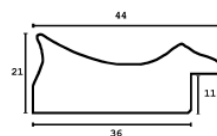

Rama drewniana AP IN 6411.629 GRAFIT

Cena detaliczna: 1.52 zł/cm
Specyfikacja: kod listwy AP IN 6411/629