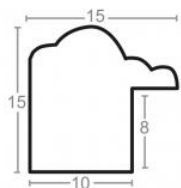

Rama drewniana SY 1502/18 ZŁOTO

Cena detaliczna: 0.50 zł/cm
Specyfikacja: kod listwy SY 1502/18
Wykończenie: folia