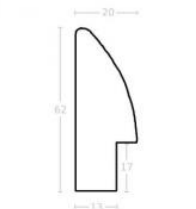

Rama drewniana AP S 6009/46 SREBRO LUSTRZANE

Cena detaliczna: 3.73 zł/cm
Specyfikacja: kod listwy AP S
6009/46