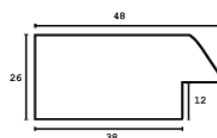

Rama drewniana AP S 818/31 CZARNY MAT

Cena detaliczna: 2.70 zł/cm

Specyfikacja: kod listwy AP S 818/31

Wykończenie: matowe