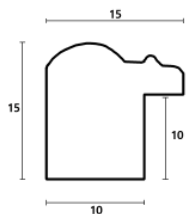

Rama drewniana NJ 905 CZARNA

Cena detaliczna: 0.39 zł/cm
Specyfikacja: kod listwy NJ 905-07
Wykończenie: bejca