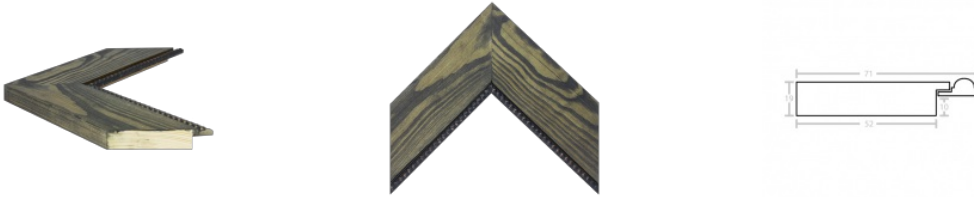

Rama Drewniana SOSNA 6PW 712 + Slip PL12B_ORO_CZARNY

Cena detaliczna: 1.60 zł/cm
Specyfikacja: 6PW 712 + Slip
PL12B_ORO_CZARNY