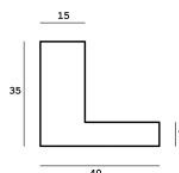

Rama drewniana SY 4025/002 CZARNA + SREBRO

Cena detaliczna: 1.16 zł/cm
Specyfikacja: kod listwy SY 4025/002