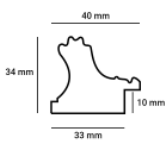

Cena detaliczna: 1.20 zł/cm

Rama Drewniana Dębowa K4S1 + Slip PL 14B ORO

Cena detaliczna: 0.96 zł/cm

hergon

Rama drewniana SY 4004/01 ZŁOTO

Cena detaliczna: 1.70 zł/cm
Specyfikacja: kod listwy 4004/01
Wykończenie: folia