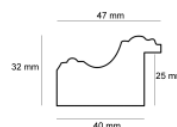

Rama drewniana SY 038 /01 SREBRO

Cena detaliczna: 1.20 zł/cm
Specyfikacja: kod listwy 038/02
Wykończenie: szlagmetal