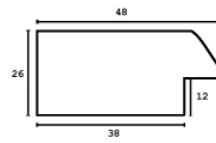

Rama drewniana AP S 818/181 SREBRO JASNE

Cena detaliczna: 2.87 zł/cm

Specyfikacja: kod listwy S 818/181

Wykończenie: szlagmetal