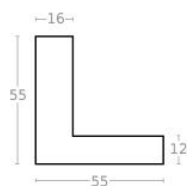

hergon

Rama drewniana AP IN 2137 181 BIAŁA

Cena detaliczna: 3.52 zł/cm
Specyfikacja: kod ramy AP IN 2137 181