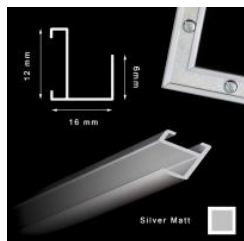

hergon

Rama aluminiowa ze szkłem SREBRO MAT 10,5x15 cm