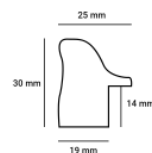

Rama drewniana SY B 6200/05 WENGE

Cena detaliczna: 1.04 zł/cm
Specyfikacja: kod listwy B 6200/05