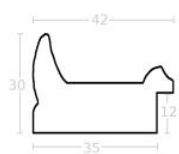

hergon

Rama drewniana AP IN 2557.653 SREBRO

Cena detaliczna: 1.80 zł/cm
Specyfikacja: kod ramy AP IN
2557 653