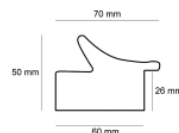

Wykończenie: bejca

Rama drewniana L 88 BORDO

Cena detaliczna: 1.44 zł/cm

Specyfikacja: L 88/606

Wykończenie: bejca

Rama drewniana A 332 73 JASNOSZARY

Cena detaliczna: 5.44 zł/cm

Specyfikacja: kod listwy A 332
73 044