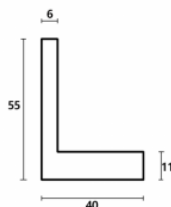

Rama drewniana AP IN 1131/370 CZARNA

Cena detaliczna: 2.03 zł/cm
Specyfikacja: kod listwy IN 1131/370
Wykończenie: malowana