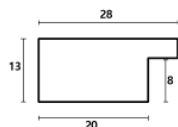

Rama drewniana AP SM 30/80 BRĄZ

Cena detaliczna: 1.05 zł/cm
Specyfikacja: kod listwy AP SM 30/80
Wykończenie: bejca