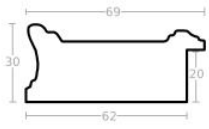

hergon

Rama drewniana AP IN 6202.786 KREMOWA + ZŁOTO

Cena detaliczna: 2.60 zł/cm
Specyfikacja: kod ramy AP IN
6202 786