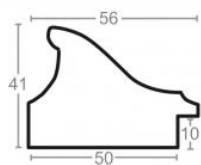

hergon

Rama drewniana SY 5601/54 BRAŻ + ZŁOTO

Cena detaliczna: 2.16 zł/cm
Specyfikacja: kod listwy SY
5601/54