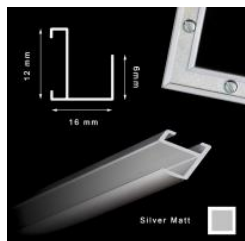

Cena detaliczna: 135.00 zł/szt.

Rama aluminiowa z pleksi SREBRO MAT 60x80 cm

Cena detaliczna: 160.00 zł/szt.

Rama aluminiowa z pleksi SREBRO MAT 70x100 cm

Cena detaliczna: 200.00 zł/szt.

hergon

Rama aluminiowa z pleksi ZŁOTO MAT 10,5x15 cm