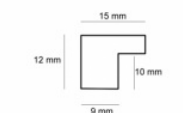

Rama drewniana AP S 2010/768 KREMOWA

Cena detaliczna: 0.93 zł/cm

Specyfikacja: kod listwy S 2010/768

Wykończenie: okleina