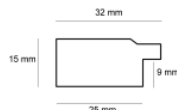

Cena detaliczna: 0.76 zł/cm
 Specyfikacja: L 449/019
 Wykończenie: okleina

Rama drewniana M 1096 SREBRO

Cena detaliczna: 1.08 zł/cm
Specyfikacja: M 1096/432
Wykończenie: folia

Rama drewniana L 469 SREBRO