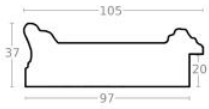

Rama drewniana AP IN 6203/571 CZARNA

Cena detaliczna: 4.14 zł/cm
Specyfikacja: kod ramy AP IN 6203 571