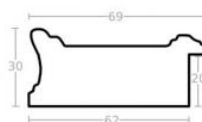

Rama drewniana AP IN 6202.571 CZARNA

Cena detaliczna: 2.60 zł/cm
Specyfikacja: kod listwy AP IN 6202/571