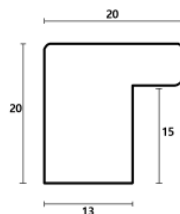

Rama drewniana AP S 6008/213 GRAFIT

Cena detaliczna: 1.77 zł/cm
Specyfikacja: kod listwy AP S 6008/213
Wykończenie: folia