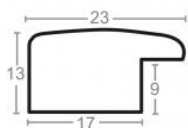

Rama drewniana SY 2325 CZERWONA

Cena detaliczna: 0.50 zł/cm
Specyfikacja: kod ramy SY 2325
902