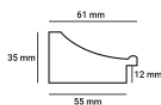

Rama drewniana SY 6101/107 STARE SREBRO

Cena detaliczna: 2.60 zł/cm

Specyfikacja: kod listwy
6101/107

Wykończenie: folia