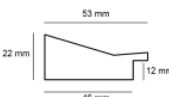

Rama drewniana SY 5302/94 SREBRO

Cena detaliczna: 1.66 zł/cm

Specyfikacja: 5302/94

Wykończenie: folia