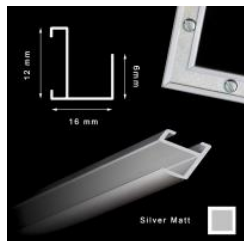

hergon

Rama aluminiowa CZARNA

Cena detaliczna: 0.40 zł/cm

Specyfikacja: alu/CZ

Wykończenie: aluminium