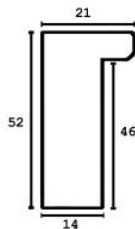

Rama drewniana AP S 1601/264 POPIEL

Cena detaliczna: 2.37 zł/cm
Specyfikacja: kod listwy AP S 1601/264
Wykończenie: okleina