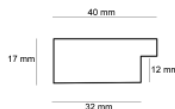

Rama drewniana AP IN 4017.985 BIAŁA

Cena detaliczna: 1.07 zł/cm
Specyfikacja: AP IN 4017.985
Wykończenie: okleina