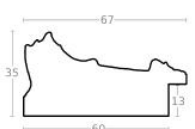

Rama drewniana AP IN 7532/573 SZARA

Cena detaliczna: 2.90 zł/cm
Specyfikacja: kod ramy IN 7532
573