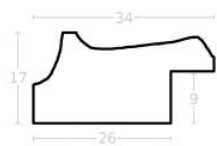

Cena detaliczna: 1.70 zł/cm

Rama drewniana AP IN 2558.486 AVORIO

Cena detaliczna: 2.87 zł/cm
Specyfikacja: kod ramy AP IN 2558 486

hergon

Rama drewniana AP IN 5301.183 BIAŁY POŁYSK

Cena detaliczna: 1.02 zł/cm
Specyfikacja: kod ramy AP IN 5301 183