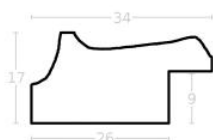

Rama drewniana AP IN 5301/470 CZARNY MAT

Cena detaliczna: 1.02 zł/cm
Specyfikacja: kod ramy IN 5301
470