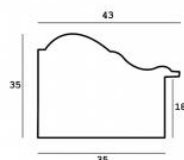

Rama drewniana DĘBOWA 301 głęboka, dąb naturalny

Cena detaliczna: 1.20 zł/cm

Specyfikacja: 301G DĄB

Wykończenie: Dąb naturalne
drewno, Długość ram
dębowych do 240 cm