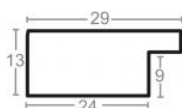

Rama drewniana SY 3020 SREBRO

Cena detaliczna: 0.66 zł/cm
Specyfikacja: kod listwy 3020/579
Wykończenie: folia