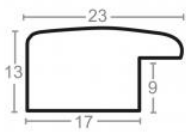

hergon

Rama drewniana SY 2325 CZERWONA

Cena detaliczna: 0.50 zł/cm
Specyfikacja: kod ramy SY 2325 902