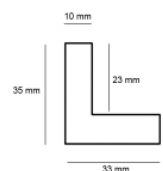

Rama drewniana SY L 3535 CZARNA PRZECIERANA

Cena detaliczna: 1.05 zł/cm
Specyfikacja: SY L 3535/12
Wykończenie: bejca