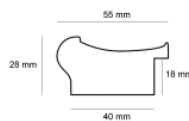

hergon

Rama drewniana AP BO 179.43.001 DREWNO OLIWNE CIEMNE

Cena detaliczna: 2.98 zł/cm
Specyfikacja: kod listwy BO 179 43 001
Wykończenie: naturalna okleina