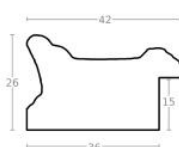

Rama drewniana AP IN 6201 CZARNA.997 + ZŁOTE BRZEGI + WZOREK

Cena detaliczna: 1.83 zł/cm
Specyfikacja: kod ramy AP IN
 6201 997

hergon

Rama drewniana AP IN 6201.999 CZARNA + ŻŁOTY FELC + WZOREK

Cena detaliczna: 1.83 zł/cm
Specyfikacja: kod ramy IN 6201 999