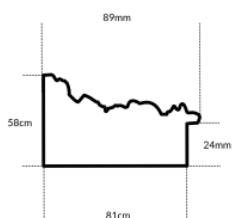

Rama drewniana AP A 803.64.044 SREBRO

Cena detaliczna: 8.90 zł/cm
Specyfikacja: kod listwy AP A 807.74.044 SREBRO
Wykończenie: szlagmetal