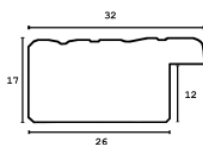

Rama drewniana AP IN 3237.655 GRAFIT

Cena detaliczna: 0.96 zł/cm
Specyfikacja: kod listwy AP IN 3237/655