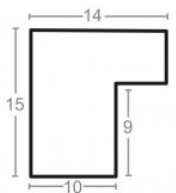

Rama drewniana SY 1401/01 ZŁOTO

Cena detaliczna: 0.47 zł/cm
Specyfikacja: kod ramy SY 1401/01