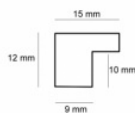

Rama drewniana AP S 2010/58 MIEDŹ

Cena detaliczna: 1.30 zł/cm
Specyfikacja: kod listwy S 2010/58
Wykończenie: okleina