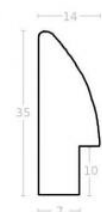

Rama drewniana AP S 6014/58 MIEDŹ LUSTRZANA

Cena detaliczna: 2.46 zł/cm
Specyfikacja: AP S 6014/58
Wykończenie: folia metaliczna