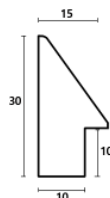

Rama drewniana AP IN 1111/375 CIEMNY SZARY

Cena detaliczna: 0.86 zł/cm
Specyfikacja: kod listwy IN 1111/375