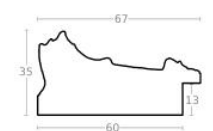

Rama drewniana AP IN 7532/573 SZARA

Cena detaliczna: 2.90 zł/cm
Specyfikacja: kod ramy IN 7532 573