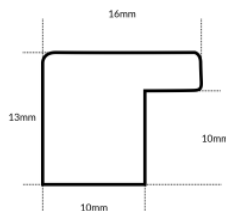

Rama drewniana SY P 372 ZŁOTO

Cena detaliczna: 0.34 zł/cm

Specyfikacja: kod listwy P 372-81

Wykończenie: folia

Rama drewniana SY M 3590/1 ZŁOTO

Cena detaliczna: 0.50 zł/cm

Specyfikacja: kod listwy M 3590/1

Wykończenie: folia