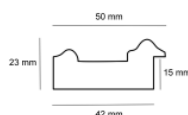

Rama drewniana SY MARINA ZŁOTO 01

Cena detaliczna: 1.40 zł/cm
Specyfikacja: MARINA 01
Wykończenie: Szlagmetal