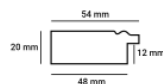

Rama drewniana SY 5421/502 BRAZ

Cena detaliczna: 1.50 zł/cm
Specyfikacja: kod listwy 5421/502
Wykończenie: bejca