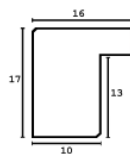

Rama drewniana AP IN 1717/548 WENGE

Cena detaliczna: 0.75 zł/cm

Specyfikacja: kod listwy IN 1717 548

Wykończenie: okleina