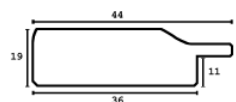

Rama drewniana SY B 6085/00 ZŁOTO

Cena detaliczna: 1.28 zł/cm
Specyfikacja: kod listwy SY B 6085/00