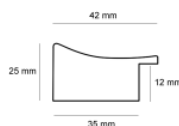

Rama drewniana AP GG 107 000 006 KREMOWA

Cena detaliczna: 1.70 zł/cm

Specyfikacja: kod listwy AP GG
107 000 006