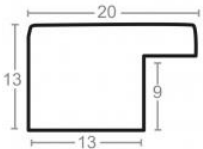

Rama drewniana SY 1525 NATURALNA

Cena detaliczna: 0.35 zł/cm
 Specyfikacja: kod listwy
 1525/801

Rama drewniana SY 1525 ZIELONA

Cena detaliczna: 0.35 zł/cm
Specyfikacja: kod listwy
 1525/828

Rama drewniana SY 2020 CZARNA