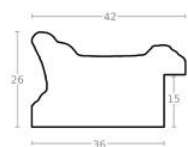

Rama drewniana AP IN 6201.640 SREBRO ANTYCZNE

Cena detaliczna: 1.83 zł/cm
Specyfikacja: kod ramy AP IN
6201 640