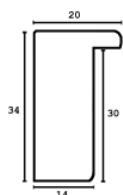

Rama drewniana SY 2021 SREBRO

Cena detaliczna: 0.85 zł/cm
Specyfikacja: kod listwy SY 2021
Wykończenie: szlagmetal