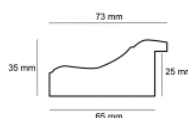

Cena detaliczna: 1.75 zł/cm

Specyfikacja: A 279.53.047

Wykończenie: folia

Rama drewniana A 279 ZŁOTO + CZERWIĘĆ

Cena detaliczna: 1.75 zł/cm

Specyfikacja: A 279.53.015

Wykończenie: folia

Rama drewniana A 279 ZŁOTO