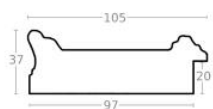

Rama drewniana AP IN 6203 SREBRO/640 ANTYCZNE

Cena detaliczna: 4.14 zł/cm
Specyfikacja: kod ramy AP IN 6203 640