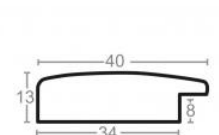

Rama drewniana SY 4020/581 BRAZOWA

Cena detaliczna: 0.76 zł/cm

Specyfikacja: kod listwy
4020/581

Wykończenie: okleina

Rama drewniana SY 4026/508 CZARNY POŁYSK

Cena detaliczna: 0.80 zł/cm

Specyfikacja: kod listwy SY
4026/508