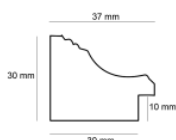

Rama drewniana M 1286 ŻŁOTO

Cena detaliczna: 1.72 zł/cm

Specyfikacja: M 1286/403

Wykończenie: szlagmetal