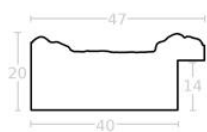

Rama drewniana AP S 826.42 ZŁOTO

Cena detaliczna: 3.10 zł/cm
Specyfikacja: kod ramy AP S 826 42