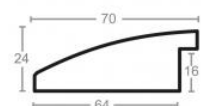

Cena detaliczna: 1.88 zł/cm
Specyfikacja: kod listwy SY 7101/11

Rama drewniana SY 7101/36 JASNY BRAŹ

Cena detaliczna: 1.88 zł/cm
Specyfikacja: kod listwy SY 7101/36

Rama drewniana AP SM 15 BRAŹ + ZŁOTO

Cena detaliczna: 0.83 zł/cm
Specyfikacja: kod listwy AP SM 15/81
Wykończenie: bejca, szlagmetal