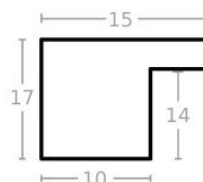

Rama drewniana AP IN 1717/975 CZARNY DRAPANY

Cena detaliczna: 0.75 zł/cm
Specyfikacja: IN 1717/975
Wykończenie: okleina