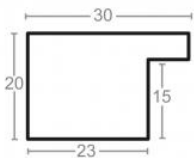

Rama drewniana SY 5552 CIEPŁE SREBRO

Cena detaliczna: 1.04 zł/cm
Specyfikacja: kod listwy 5552/85