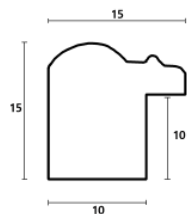

Rama drewniana NJ 905 ZIELONA

Cena detaliczna: 0.39 zł/cm

Specyfikacja: kod listwy NJ 905-06

Wykończenie: bejca