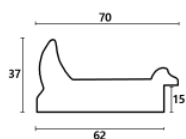

Rama drewniana M 3574/33 CIEPŁE SREBRO

Cena detaliczna: 2.20 zł/cm

Specyfikacja: kod listwy M 3574/33

Wykończenie: folia