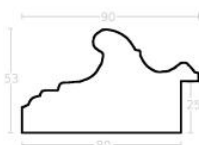

Rama drewniana AP BO 187 93 020 OCRA

Cena detaliczna: 4.87 zł/cm
Specyfikacja: kod ramy BO 187 93 020