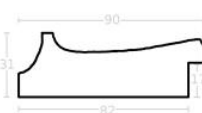

Rama drewniana AP IN 5303 AVORIO

Cena detaliczna: 2.69 zł/cm
Specyfikacja: kod ramy IN 5303 486