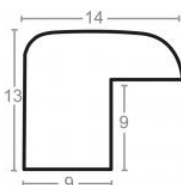

Rama drewniana SY 1525 CZERWONA

Cena detaliczna: 0.35 zł/cm
Specyfikacja: kod listwy
1525/528
Wykończenie: okleina