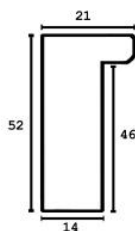

Rama drewniana AP S 1601/262 JASNY ORZECH

Cena detaliczna: 2.37 zł/cm
Specyfikacja: kod listwy AP S 1601/262
Wykończenie: okleina