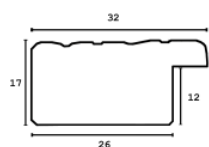

Rama drewniana AP IN 3237.181 BIAŁA

Cena detaliczna: 0.96 zł/cm
Specyfikacja: kod listwy AP IN 3237/181