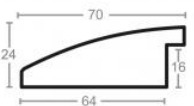

Rama drewniana SY 7101/11 BRAŹ

Cena detaliczna: 1.88 zł/cm
Specyfikacja: kod listwy SY 7101/11