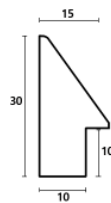

Rama drewniana AP IN 1111/375 CIEMNY SZARY

Cena detaliczna: 0.86 zł/cm
Specyfikacja: kod listwy IN 1111/375