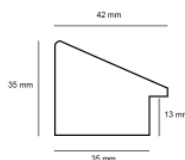

Rama drewniana AP GG 143 000 001 GRAFIT

Cena detaliczna: 2.00 zł/cm
Specyfikacja: kod listwy AP GG 143 000 001
Wykończenie: folia