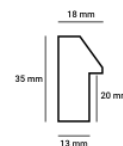

Rama drewniana SY 1835/503 BIAŁA

Cena detaliczna: 0.98 zł/cm
Specyfikacja: kod listwy 1835/503
Wykończenie: okleina