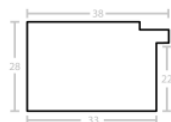

Rama Drewniana Sosnowa 3828F Phthalo Green + Steel

Cena detaliczna: 0.90 zł/cm
Wykończenie: Malowanie farbami akrylowymi oraz woskowanie. Kolor Główny: "Phthalo..."