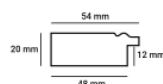

Rama drewniana SY 5421/504 BRAZ+ZŁOTO

Cena detaliczna: 1.50 zł/cm
Specyfikacja: kod listwy 5421/504
Wykończenie: bejca+folia