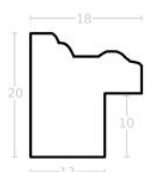

Rama drewniana AP S 327.74 WENGE

Cena detaliczna: 1.12 zł/cm
Specyfikacja: kod listwy AP S 327/74