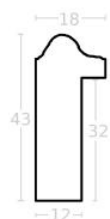

Rama drewniana AP BO 170.33.047 VERDE

Cena detaliczna: 1.52 zł/cm
Specyfikacja: kod ramy AP BO 170 33 047
Wykończenie: bejca, szlagmetal