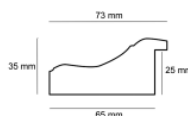

Cena detaliczna: 1.75 zł/cm

Specyfikacja: A 279.53.047

Wykończenie: folia

Rama drewniana A 279 ZŁOTO + CZERWIĘĆ

Cena detaliczna: 1.75 zł/cm

Specyfikacja: A 279.53.015

Wykończenie: folia

Rama drewniana A 279 ZŁOTO