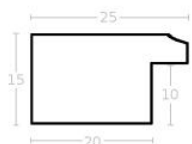

Rama drewniana AP IN 2810.471 CZARNY PRZECIERANY

Cena detaliczna: 0.94 zł/cm
Specyfikacja: kod ramy AP IN
2810 471