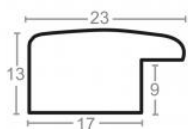

Cena detaliczna: 0.50 zł/cm
Specyfikacja: kod ramy SY 2325 529

hergon

Rama drewniana SY 2325 JASNY BRAZ

Cena detaliczna: 0.50 zł/cm
Specyfikacja: kod ramy SY 2325
519

Rama drewniana SY 2325 POMARAŃCZOWA

Cena detaliczna: 0.50 zł/cm
Specyfikacja: kod ramy SY 2325
812