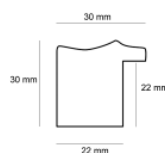

Rama drewniana SY POMPEA STARE SREBRO

Cena detaliczna: 2.45 zł/cm
Specyfikacja: SY POMPEA 02
Wykończenie: Folia Metaliczna

Rama drewniana SY B 5020/04 Szara

Cena detaliczna: 1.30 zł/cm
Specyfikacja: Kod listwy B 5020 04
Wykończenie: Matowe