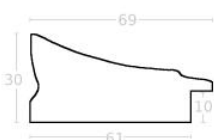

Rama drewniana AP IN 7502/773 BRĄZ METALICZNY

Cena detaliczna: 2.53 zł/cm
Specyfikacja: kod ramy IN 7502 773