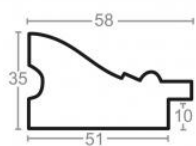

Rama drewniana SY 5601/93 ZŁOTO + ZIELEŃ

Cena detaliczna: 2.16 zł/cm
Specyfikacja: kod listwy SY 5601/93

Rama drewniana SY 6002/97 ZŁOTO

Cena detaliczna: 2.06 zł/cm
Specyfikacja: kod listwy SY 6002/97

Rama drewniana SY 6008/01 BRĄZ METALICZNY