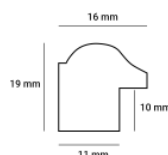

Rama drewniana SY 155/01 SREBRO+CZERWIEN

Cena detaliczna: 0.72 zł/cm
Specyfikacja: kod listwy 155/02
Wykończenie: szlagmetal