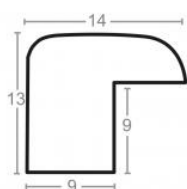

Rama drewniana SY 1525 CZARNA

Cena detaliczna: 0.35 zł/cm
Specyfikacja: kod listwy
 1525/515
Wykończenie: okleina

Rama drewniana SY 1525 CZERWONA

Cena detaliczna: 0.35 zł/cm

Specyfikacja: kod listwy
1525/528