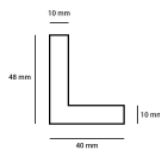

Rama SY B 6240/01 CZARNA+ZŁOTO

Cena detaliczna: 1.76 zł/cm
Specyfikacja: SY B 6240/01
Wykończenie: okleina, folia