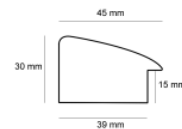

Rama drewniana AP S 491/214 BIAŁA DRAPANA

Cena detaliczna: 2.18 zł/cm

Specyfikacja: kod listwy AP S 491/214

Wykończenie: okleina