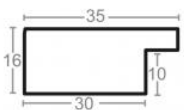

Rama drewniana SY 3404/163 MIEDŹ

Cena detaliczna: 0.98 zł/cm
Specyfikacja: kod listwy 3404/163
Wykończenie: folia