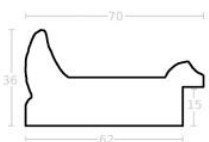

Rama drewniana AP IN 2558.486 AVORIO

Cena detaliczna: 2.87 zł/cm
Specyfikacja: kod ramy AP IN 2558 486