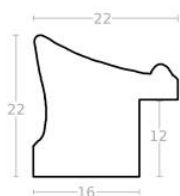

Rama drewniana AP IN 7560.771 CZARNA + SREBRO

Cena detaliczna: 1.20 zł/cm
Specyfikacja: kod ramy AP IN
7560 671