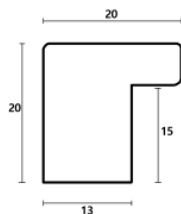

Rama drewniana AP S 6008/20 POPIELATY LAKIER

Cena detaliczna: 1.50 zł/cm
Specyfikacja: kod listwy AP S 6008/20
Wykończenie: okleina