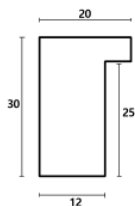

Rama drewniana AP IN 1930.547 ZŁOTO-BRĄZOWA

Cena detaliczna: 0.92 zł/cm
Specyfikacja: kod listwy AP IN 1930/547
Wykończenie: okleina