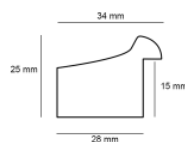

Rama drewniana SY B 6290/23 WENGE SREBRO

Cena detaliczna: 1.20 zł/cm
Specyfikacja: kod listwy B 6290/23