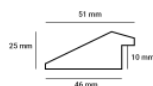

Rama drewniana SY 1341/01 ZŁOTO

Cena detaliczna: 1.87 zł/cm
Specyfikacja: kod listwy 1341/01
Wykończenie: szlagmetal