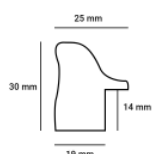

Rama drewniana SY B 6200/02 BRĄZ METALICZNY

Cena detaliczna: 1.04 zł/cm
Specyfikacja: kod listwy B 6200/02
Wykończenie: folia