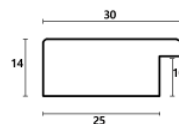

Cena detaliczna: 1.00 zł/cm
Specyfikacja: kod listwy M 3750/13
Wykończenie: folia metaliczna

Rama drewniana NJ 690 ZŁOTO

Cena detaliczna: 0.50 zł/cm
Specyfikacja: kod listwy NJ 690-81
Wykończenie: folia metaliczna