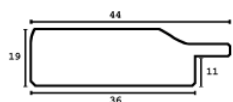

Rama drewniana SY B 6085/02 CZARNA + SREBRO

Cena detaliczna: 1.28 zł/cm
Specyfikacja: kod listwy SY B 6085/02