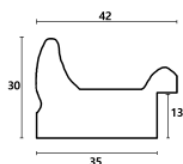

Rama drewniana M 3573/33 CIEPŁE SREBRO

Cena detaliczna: 1.60 zł/cm
Specyfikacja: kod listwy M 3573/33
Wykończenie: folia