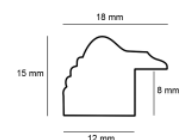

Rama drewniana SY 1801 STARE ZŁOTO + BIEL

Cena detaliczna: 0.80 zł/cm
Specyfikacja: 1801/17
Wykończenie: okleina