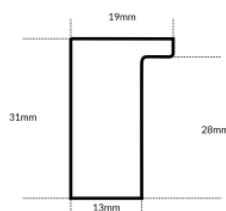

Rama drewniana SY P 435 ZŁOTO

Cena detaliczna: 0.76 zł/cm
Specyfikacja: SY P 435-82
Wykończenie: folia