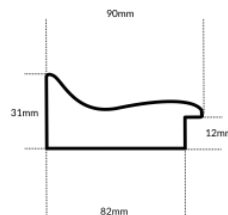

Rama drewniana AP IN 5757.616PEWTER

Cena detaliczna: 2.66 zł/cm
Specyfikacja: kod listwy AP IN 5757/616
Wykończenie: folia