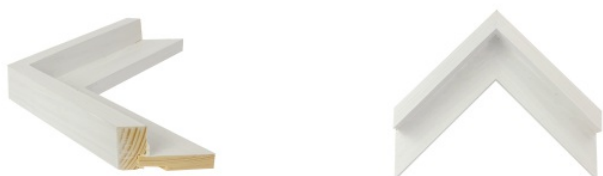

Rama drewniana AB BIAŁA

Cena detaliczna: 1.20 zł/cm
Specyfikacja: AB BIAŁA
Wykończenie: malowanie