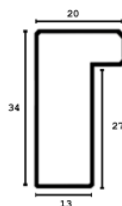

Rama drewniana AP S 6007/47 CIEMNE SREBRO LUSTRZANE

Cena detaliczna: 2.54 zł/cm
Specyfikacja: kod listwy AP S 6007/47
Wykończenie: folia