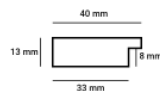

Rama drewniana SY 3404/163 MIEDŹ

Cena detaliczna: 0.98 zł/cm
Specyfikacja: kod listwy 3404/163
Wykończenie: folia

Rama drewniana SY 4020/515 CZARNA

Cena detaliczna: 0.76 zł/cm
Specyfikacja: kod listwy SY 4020/515
Wykończenie: okleina