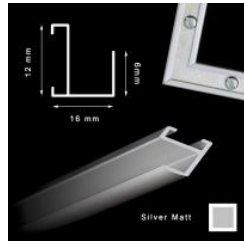

hergon

Rama aluminiowa z pleksi CZARNA 50x60 cm

PLEXI

Cena detaliczna: 120.00 zł/szt.

Rama aluminiowa z pleksi CZARNA 50x70 cm

PLEXI

Cena detaliczna: 135.00 zł/szt.

Rama aluminiowa z pleksi CZARNA 60x80 cm

PLEXI

Cena detaliczna: 160.00 zł/szt.

Rama aluminiowa z pleksi CZARNA 70x100 cm

PLEXI

Cena detaliczna: 200.00 zł/szt.