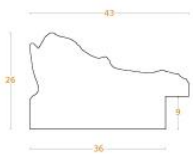

Rama drewniana AP IN 7531.573 SZARA

Cena detaliczna: 1.72 zł/cm
Specyfikacja: kod ramy AP IN 7531 573

Rama drewniana AP IN 7531.476 CIEMNY BRAŻ + SREBRO

Cena detaliczna: 1.90 zł/cm
Specyfikacja: kod ramy AP IN 7531 476