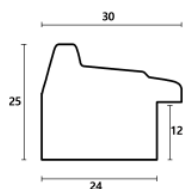

Rama drewniana SY 306 09 JASNY SZARY

Cena detaliczna: 0.92 zł/cm
Specyfikacja: kod listwy SY 306-09
Wykończenie: bejca