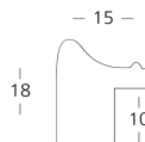

Rama drewniana AP S 961/146 SREBRO

Cena detaliczna: 1.62 zł/cm
Specyfikacja: kod AP S 961/146
Wykończenie: szlagmetal