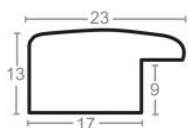

Rama drewniana SY 2325 CIEMNY BRĄZ

Cena detaliczna: 0.50 zł/cm
Specyfikacja: kod ramy SY 2325
581

hergon

Rama drewniana SY 2325 GRANATOWA POŁYSK

Cena detaliczna: 0.50 zł/cm
Specyfikacja: kod ramy SY 2325
542