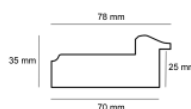

Rama drewniana L 88 BRAZ + ZŁOTO

Cena detaliczna: 2.20 zł/cm
Specyfikacja: L 88/601
Wykończenie: bejca