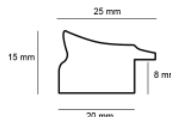

Rama drewniana SY M 3569/86 BRAZ

Cena detaliczna: 0.56 zł/cm

Specyfikacja: M 3569/86

Wykończenie: folia