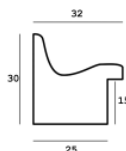

Rama drewniana AP IN 5753.616 GRAFIT

Cena detaliczna: 1.38 zł/cm

Specyfikacja: kod listwy AP IN
5753/616

Wykończenie: folia metaliczna