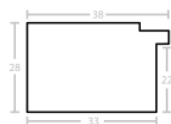

Rama Drewniana Sosnowa 3828F Primary Blue - Cyan + Bronze

Cena detaliczna: 0.90 zł/cm
Wykończenie: Malowanie farbami akrylowymi oraz woskowanie. Kolor Główny: "Primary Blue - ..."