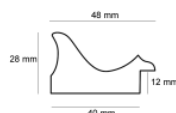

Rama drewniana SY L 3484/901 CIEPŁE SREBRO

Cena detaliczna: 1.88 zł/cm

Specyfikacja: L 3484/901

Wykończenie: szlagmetal