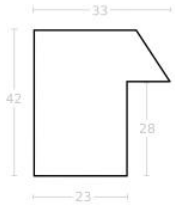

Rama drewniana AP S 816.237 CIEMNY BRĄZ

Cena detaliczna: 1.83 zł/cm
Specyfikacja: kod listwy S 816 237
Wykończenie: bejca