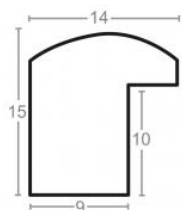

Rama drewniana SY 1404 BRAŹ

Cena detaliczna: 0.47 zł/cm
Specyfikacja: kod listwy SY 1404/11
Wykończenie: okleina