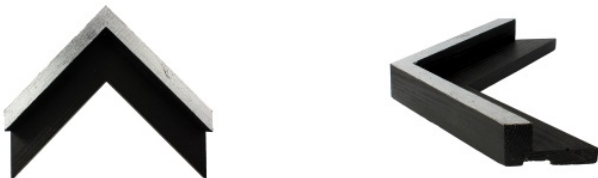

Rama drewniana AB CZARNA + SREBRO / SZLAGMETAL

Cena detaliczna: 1.75 zł/cm
Specyfikacja: AB czarna+srebro / szlagmetal
Wykończenie: malowanie, szlagmetal