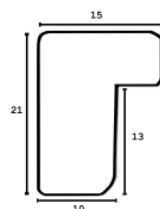

Rama drewniana AP S 332.102 GRAFIT

Cena detaliczna: 1.35 zł/cm
Specyfikacja: kod listwy AP S 332/102
Wykończenie: folia