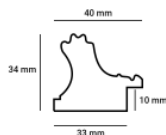

Rama drewniana SY 4004/107 STARE SREBRO

Cena detaliczna: 1.70 zł/cm

Specyfikacja: kod listwy
4004/107

Wykończenie: folia