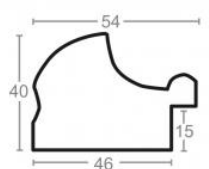

Rama drewniana SY 5401/42 ZŁOTO + ZIELEŃ

Cena detaliczna: 2.16 zł/cm
Specyfikacja: kod listwy 5401/42