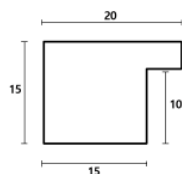

SY 951/28 CZECZOTA MAT

Cena detaliczna: 0.88 zł/cm
Specyfikacja: SY 951/28
CZECZOT MAT
Wykończenie: czeczota mat