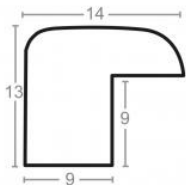

Rama drewniana SY 2325 CZERWONA POŁYSK

Cena detaliczna: 0.50 zł/cm
Specyfikacja: kod ramy SY 2325 528

Rama drewniana SY 2325 BORDOWA POŁYSK

Cena detaliczna: 0.50 zł/cm
Specyfikacja: kod ramy SY 2325 564

Rama drewniana SY 1525 CZERWONA