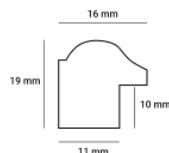

Rama drewniana SY 155/01 SREBRO+CZERWIEN

Cena detaliczna: 0.72 zł/cm
Specyfikacja: kod listwy 155/02
Wykończenie: szlagmetal