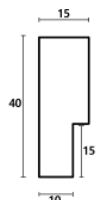

Rama drewniana AP IN 1121/380 BIAŁA

Cena detaliczna: 1.38 zł/cm

Specyfikacja: kod listwy AP IN 1121/380