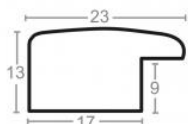

Rama drewniana SY 2325 CIEMNY ZIELONY

Cena detaliczna: 0.50 zł/cm
Specyfikacja: kod ramy SY 2325
828