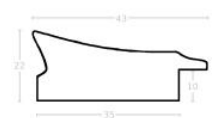

Rama drewniana AP IN 7501.773 BRĄZ METALICZNY

Cena detaliczna: 1.44 zł/cm
Specyfikacja: kod ramy AP IN 7501 773