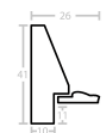

Rama Drewniana Dębowa K4S1 + Slip PL 10A ORO

Cena detaliczna: 0.80 zł/cm