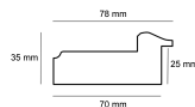

Rama drewniana L 88 BORDO

Cena detaliczna: 1.44 zł/cm

Specyfikacja: L 88/606

Wykończenie: bejca