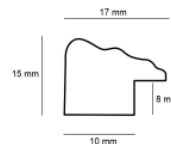

Rama drewniana L 4800 SZARA

Cena detaliczna: 0.74 zł/cm
Specyfikacja: L 4800/01
Wykończenie: folia