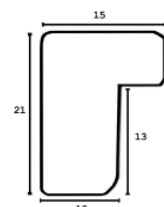

Rama drewniana AP S 332.103 ZŁOTO

Cena detaliczna: 1.35 zł/cm
Specyfikacja: kod listwy AP S 332/103
Wykończenie: folia