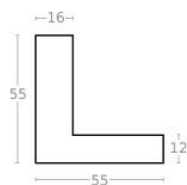

Rama drewniana AP IN 2137 471 CZARNA

Cena detaliczna: 3.52 zł/cm
Specyfikacja: kod ramy AP IN 2137 471