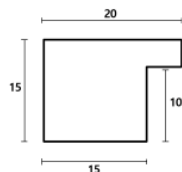

SY 951/28 CZECZOTA MAT

Cena detaliczna: 0.88 zł/cm
Specyfikacja: SY 951/28
CZECZOT MAT
Wykończenie: czeczota mat