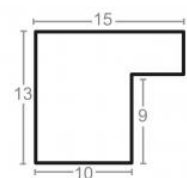

Rama drewniana SY 1520 BIAŁA

Cena detaliczna: 0.35 zł/cm
Specyfikacja: kod listwy
1520/503
Wykończenie: okleina