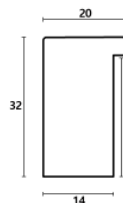

Rama drewniana NJ 435 CZARNA

Cena detaliczna: 0.68 zł/cm
Specyfikacja: kod listwy NJ
435-07