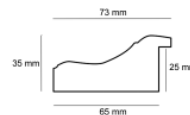

Rama drewniana A 279 ZŁOTO + ZIELEŃ

Cena detaliczna: 1.75 zł/cm
Specyfikacja: A 279.53.047
Wykończenie: folia