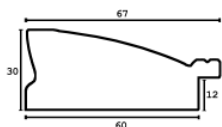

Rama drewniana AP IN 7802.759 ZŁOTO

Cena detaliczna: 2.50 zł/cm
Specyfikacja: kod listwy AP IN 7802/759