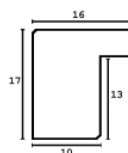

Rama drewniana AP IN 1717/665 SREBRO

Cena detaliczna: 0.75 zł/cm
Specyfikacja: kod listwy IN 1717 665
Wykończenie: folia metaliczna