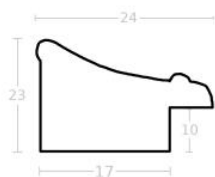

hergon

Rama drewniana AP S 959.148 CZARNA

Cena detaliczna: 2.15 zł/cm
Specyfikacja: kod ramy AP S 959 148