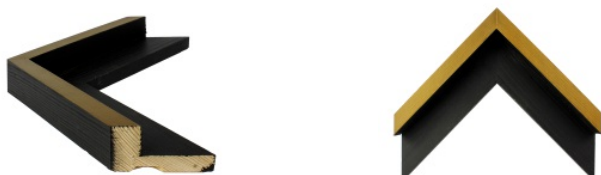

Rama drewniana AB CZARNA + ZŁOTO

Cena detaliczna: 1.50 zł/cm

Specyfikacja: AB

CZARNA+ZŁOTO

Wykończenie: MALOWANIE