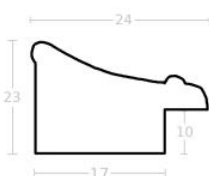

Rama drewniana AP S 959.148 CZARNA

Cena detaliczna: 2.15 zł/cm
Specyfikacja: kod ramy AP S 959 148