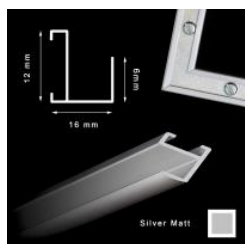

Rama aluminiowa z pleksi SREBRO MAT 60x80 cm

Cena detaliczna: 160.00 zł/szt.