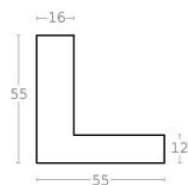

Rama drewniana AP IN 2137 673 ZŁOTO SZAMPAŃSKIE

Cena detaliczna: 3.52 zł/cm
Specyfikacja: kod ramy AP IN
2137 673