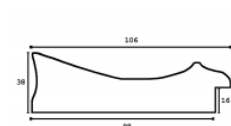

Rama drewniana AP IN 6413 ZŁOTO

Cena detaliczna: 4.15 zł/cm
Specyfikacja: kod listwy IN 6413/727