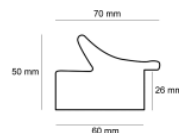

Wykończenie: folia

Rama drewniana A 332 73 CZARNY LAKIER

Cena detaliczna: 5.44 zł/cm

Specyfikacja: kod listwy A 332
73 045

Wykończenie: lakier

Rama drewniana A 332 73 JASNY MIEDZIANY

Cena detaliczna: 5.44 zł/cm