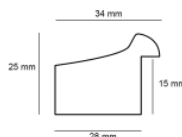

Rama drewniana SY B 6290/23 WENGE SREBRO

Cena detaliczna: 1.20 zł/cm
Specyfikacja: kod listwy B 6290/23