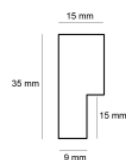

Rama drewniana AP S 2009/46 ALUMINIUM POŁYSK

Cena detaliczna: 2.40 zł/cm
Specyfikacja: kod listwy AP S 2009/46
Wykończenie: folia