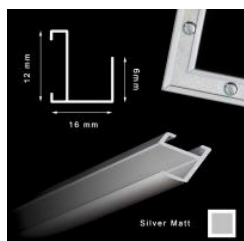

Cena detaliczna: 95.00 zł/szt.