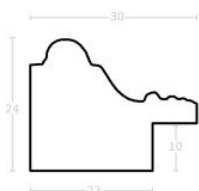

Rama drewniana SY 3500/07 STARE ZŁOTO

Cena detaliczna: 1.20 zł/cm
Specyfikacja: kod ramy SY 3500 07