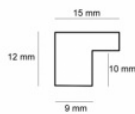

hergon

Rama drewniana AP S 2010/753 SZARA

Cena detaliczna: 0.93 zł/cm

Specyfikacja: kod listwy S 2010/753

Wykończenie: okleina