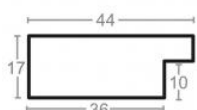

Rama drewniana SY 4502 SREBRO

Cena detaliczna: 1.25 zł/cm
Specyfikacja: kod listwy
4502/145