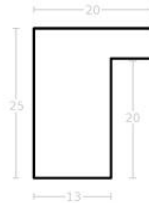

Wykończenie: Dąb naturalne drewno - długość ram dębowych do 240 cm

Rama DĘBOWA K2 PŁASKA

Cena detaliczna: 0.40 zł/cm

Specyfikacja: kod listwy RAK2D

Wykończenie: naturalne drewno dębowe - DĄB długość ram dębowych do 240 cm