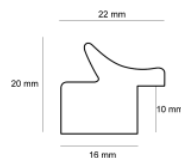

Rama drewniana AP A 332 23 077 MIEDŹ

Cena detaliczna: 1.74 zł/cm
Specyfikacja: kod listwy A 332 23 077
Wykończenie: folia

Rama drewniana AP A 332 23 078 CIEMNOSZARY

Cena detaliczna: 1.74 zł/cm
Specyfikacja: kod listwy A 332 23 078
Wykończenie: folia