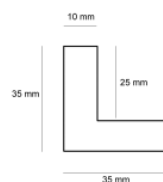

Rama drewniana SY L 3535 BIEL + SREBRO

Cena detaliczna: 1.05 zł/cm

Specyfikacja: SY L 3535/01

Wykończenie: malowanie