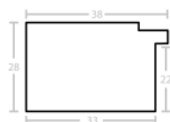

Rama Drewniana Sosnowa 3828F Bordeaux + Bronze

Cena detaliczna: 0.90 zł/cm
Wykończenie: Malowanie farbami akrylowymi Kolor Główny: "Bordeaux" Kolor Dodatkowy: "Bronze" (metaliczny)