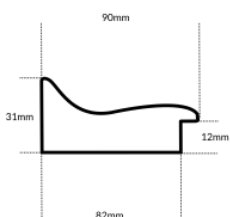

Rama drewniana AP IN 5757.717 ZŁOTO

Cena detaliczna: 2.66 zł/cm
Specyfikacja: kod listwy AP IN 5757/717
Wykończenie: folia