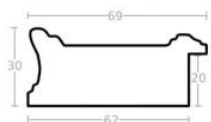

Rama drewniana AP IN 6202.740 ZŁOTA

Cena detaliczna: 2.60 zł/cm
Specyfikacja: kod listwy AP IN 6202/740