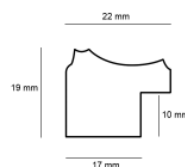

Rama drewniana L 4518 CZARNA

Cena detaliczna: 0.64 zł/cm

Specyfikacja: L 4518/05

Wykończenie: folia

Rama drewniana SY POMPEA /04 CZARNA

Cena detaliczna: 2.45 zł/cm

Specyfikacja: POMPEA / 04

Wykończenie: okleina