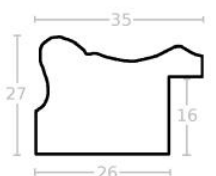

Rama drewniana AP PL 735/690 ZŁOTO

Cena detaliczna: 1.12 zł/cm
Specyfikacja: kod ramy PL 735 690