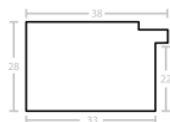

Rama Drewniana Sosnowa 3828F Raw Umber + Bronze

Cena detaliczna: 0.90 zł/cm
Wykończenie: Malowanie farbami akrylowymi oraz woskowanie. Kolor Główny: "Raw Umber" Kolor...