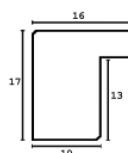

Rama drewniana AP IN 1717/541 BEŻOWA

Cena detaliczna: 0.75 zł/cm
Specyfikacja: kod listwy IN
1717 541
Wykończenie: okleina