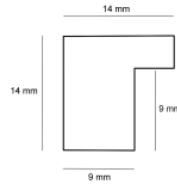

Wykończenie: malowanie

Rama drewniana SY M 3569/88 MIEDZIANA

Cena detaliczna: 0.56 zł/cm

Specyfikacja: kod listwy M 3569/88

Wykończenie: folia

Rama drewniana AP A 226 31 Brąz Mat

Cena detaliczna: 1.25 zł/cm