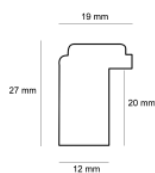

hergon

Rama drewniana AP S 945/714 CIEPŁE SREBRO+BIEL POSTARZANA

Cena detaliczna: 1.45 zł/cm
Specyfikacja: kod listwy AP S 945/714
Wykończenie: folia