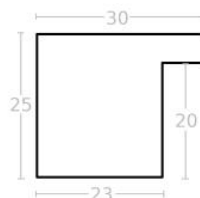

Rama drewniana AP A 330/548 BIAŁY LAKIER

Cena detaliczna: 1.35 zł/cm
Specyfikacja: A 330 63 548

Rama drewniana AP A 330/645 CZARNY LAKIER

Cena detaliczna: 1.35 zł/cm
Specyfikacja: kod listwy A 330
 63 645