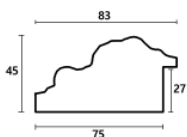

Rama drewniana AP A 27563048 BIAŁA

Cena detaliczna: 5.82 zł/cm
Specyfikacja: kod listwy A27563048
Wykończenie: lakier