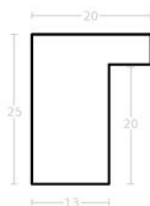

hergon

Rama DĘBOWA K2 PŁASKA

Cena detaliczna: 0.40 zł/cm
Specyfikacja: kod listwy RAK2D
Wykończenie: naturalne drewno dębowe - DĄB długość ram dębowych do 240 cm