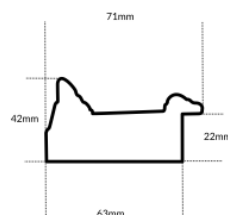

Rama drewniana AP S 325.74 CZARNA

Cena detaliczna: 3.16 zł/cm
Specyfikacja: kod listwy AP S 325/74
Wykończenie: bejca

Rama drewniana SY L 3535 Czarna

Cena detaliczna: 0.84 zł/cm
Specyfikacja: Kod listwy SY L 3535 "ELKA" 05
Wykończenie: Mat