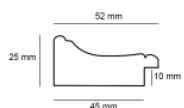

Rama drewniana SY 5301/1698 CZARNY + SREBRO

Cena detaliczna: 1.66 zł/cm

Specyfikacja: SY 5301/1698

Wykończenie: folia