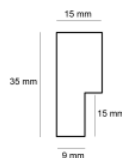

Rama drewniana AP S 2009/759 JASNY RÓŻOWY

Cena detaliczna: 1.70 zł/cm
Specyfikacja: kod listwy AP S 2009/759
Wykończenie: okleina