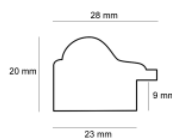

**Cena detaliczna:** 0.56 zł/cm**Specyfikacja:** M 3569/27**Wykończenie:** folia

Rama drewniana 2802 ZŁOTO

**Cena detaliczna:** 0.54 zł/cm**Specyfikacja:** 2802/01**Wykończenie:** folia

hergon

Rama drewniana 2801 SREBRO + BIEL