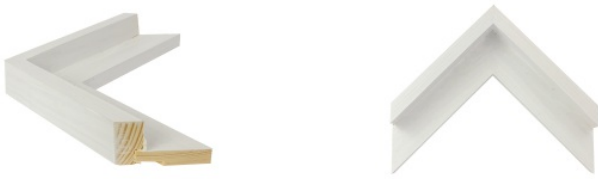

Rama drewniana AB BIAŁA

Cena detaliczna: 1.20 zł/cm
Specyfikacja: AB BIAŁA
Wykończenie: malowanie