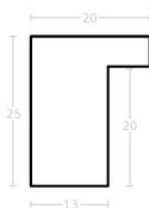

hergon

Rama DĘBOWA K2 PŁASKA

Cena detaliczna: 0.40 zł/cm
Specyfikacja: kod listwy RAK2D
Wykończenie: naturalne drewno dębowe - DĄB długość ram dębowych do 240 cm

Rama drewniana NJ 110 BIAŁA PRZECIERANA

Cena detaliczna: 0.35 zł/cm
Specyfikacja: kod listwy NJ 110-23
Wykończenie: okleina