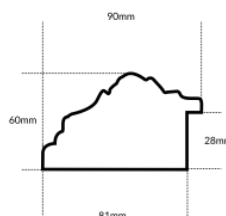

Rama drewniana AP A 275.63.031 ŻŁOTA

Cena detaliczna: 5.82 zł/cm
Specyfikacja: kod listwy AP A 275.63.031
Wykończenie: szlagmetal