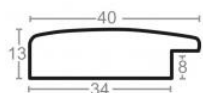

Rama drewniana SY 4026/533 BIAŁY POŁYSK

Cena detaliczna: 0.80 zł/cm
Specyfikacja: kod listwy SY
4026/533