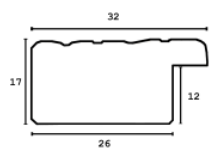

hergon

Rama drewniana AP IN 3237.181 BIAŁA

Cena detaliczna: 0.96 zł/cm
Specyfikacja: kod listwy AP IN
3237/181