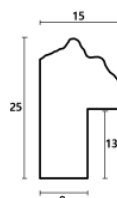

Rama drewniana AP S 524/247 CIEMNE ZŁOTO

Cena detaliczna: 2.15 zł/cm
Specyfikacja: kod listwy AP S 524/247
Wykończenie: szlagmetal