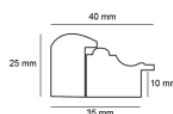

Cena detaliczna: 0.40 zł/cm
Specyfikacja: 204+K2O
Wykończenie: surowe drewno sosnowe

Rama drewniana AP A 226.81.025 BRĄZ MAT

Cena detaliczna: 3.10 zł/cm
Specyfikacja: kod listwy AP A 226 81 025
Wykończenie: okleina naturalna