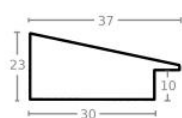

Rama drewniana AP S 315/22 SREBRO

Cena detaliczna: 1.70 zł/cm
Specyfikacja: kod listwy AP S
315/22