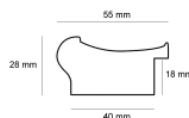

Rama Drewniana AP BO 179.43.156 BRĄZ + SZARY

Cena detaliczna: 2.98 zł/cm
Specyfikacja: Kod listwy AP BO
179 43 156
Wykończenie: Malowane