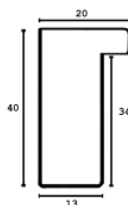

Rama drewniana IN 2141/640 ZŁOTO SZAMPAŃSKIE

Cena detaliczna: 1.72 zł/cm
Specyfikacja: kod listwy AP IN
2141 640