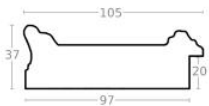

Rama drewniana IN 6203 CZARNA + SREBRO

Cena detaliczna: 4.14 zł/cm
Specyfikacja: AP IN 6203 670