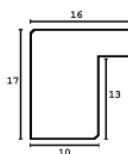

Rama drewniana AP IN 1717/548 WENGE

Cena detaliczna: 0.75 zł/cm

Specyfikacja: kod listwy IN 1717 548

Wykończenie: okleina