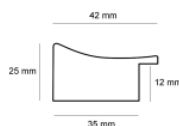

Cena detaliczna: 1.70 zł/cm
Specyfikacja: kod listwy AP GG 107 000 006

Rama drewniana AP GG 107 000 007 CIEMNOCZERWONY