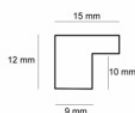

Rama drewniana AP S 2010/47 CIEMNE SREBRO

Cena detaliczna: 1.30 zł/cm
Specyfikacja: kod listwy S 2010/47
Wykończenie: okleina