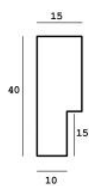

Rama DĘBOWA K4 GŁĘBOKA

Cena detaliczna: 0.75 zł/cm

Specyfikacja: kod listwy RAK4GD

Wykończenie: naturalne drewno - DĄB długość ram dębowych do 240 cm