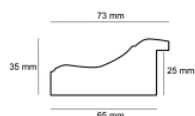

Cena detaliczna: 0.80 zł/cm

Specyfikacja: 1801/17

Wykończenie: okleina

Rama drewniana A 279 ZŁOTO + ZIELEŃ

Cena detaliczna: 1.75 zł/cm

Specyfikacja: A 279.53.047

Wykończenie: folia

Rama drewniana A 279 ZŁOTO + CZERWIĘŃ