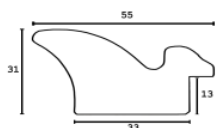

Rama drewniana SY 5003/94 SREBRO

Cena detaliczna: 1.88 zł/cm
Specyfikacja: kod listwy SY 5003/94

Rama drewniana SY 5331/508 CZARNA POŁYSK

Cena detaliczna: 1.78 zł/cm
Specyfikacja: kod listwy SY 5331/508
Wykończenie: lakier / wysoki połysk