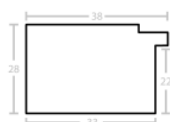

Rama Drewniana Sosnowa 3828F Violet + Bronze

Cena detaliczna: 0.90 zł/cm
Wykończenie: Malowanie farbami akrylowymi oraz woskowanie. Kolor Główny: "Violet" Kolor...