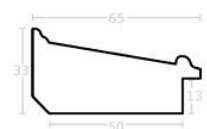

Rama drewniana AP BO 226.63.090 MACCHIATO

Cena detaliczna: 2.98 zł/cm
Specyfikacja: kod ramy AP BO
226.6309