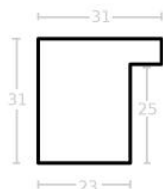

Rama drewniana AP IN 3131.541 BEŻOWA

Cena detaliczna: 1.20 zł/cm
Specyfikacja: kod listwy AP IN 3131 541
Wykończenie: okleina