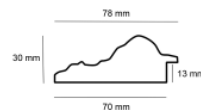

Specyfikacja: kod listwy ATENA/03

Wykończenie: malowanie

Rama drewniana SY POMPEA STARE SREBRO

Cena detaliczna: 2.45 zł/cm

Specyfikacja: SY POMPEA 02

Wykończenie: Folia Metaliczna

Rama drewniana AP BO 230.73.086 CZARNA