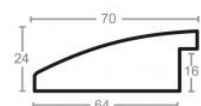

Rama drewniana SY 7101/33 ZŁOTO + BRAŹ

Cena detaliczna: 1.88 zł/cm
Specyfikacja: kod listwy SY 7101/33