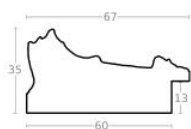

Cena detaliczna: 2.90 zł/cm
Specyfikacja: kod ramy IN 7532
640

Rama drewniana AP IN 7532/686 PERŁOWA

Cena detaliczna: 2.90 zł/cm
Specyfikacja: kod ramy IN 7532
686

hergon

Rama drewniana AP IN 7532/740 STARE ZŁOTO