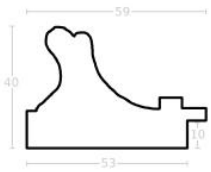

hergon

Rama drewniana SY 6001/01 ZŁOTA

Cena detaliczna: 1.92 zł/cm
Specyfikacja: kod ramy SY 6001
01

Rama drewniana SY 5401/78 ZŁOTO

Cena detaliczna: 2.16 zł/cm
Specyfikacja: kod ramy SY 5401
78

Rama drewniana SY 5401/03 CIEPŁE SREBRO