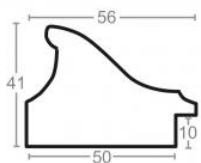

Rama drewniana SY 5601/87 STARE ZŁOTO

Cena detaliczna: 2.16 zł/cm
Specyfikacja: kod listwy SY
5601/87