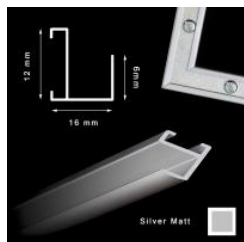

Cena detaliczna: 35.00 zł/szt.

Rama aluminiowa ze szkłem SREBRO MAT 13x18 cm