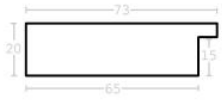

Rama drewniana SY RIN5.503

Cena detaliczna: 1.70 zł/cm