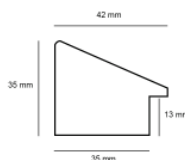

Rama drewniana AP GG 143 000 002 CZARNA

Cena detaliczna: 2.00 zł/cm
Specyfikacja: kod listwy AP GG 143 000 002
Wykończenie: folia