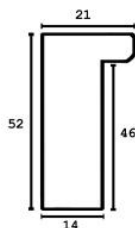

hergon

Rama drewniana AP S 1601/261 CIEMNY ORZECH

Cena detaliczna: 2.37 zł/cm
Specyfikacja: kod listwy AP S 1601/261
Wykończenie: okleina

Rama drewniana AP S 1601/260 SOSNA SKANDYNAWSKA

Cena detaliczna: 2.37 zł/cm
Specyfikacja: kod listwy AP S 1601/260
Wykończenie: okleina