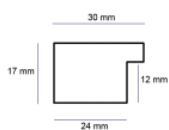

Rama drewniana M 1096 SREBRO

Cena detaliczna: 1.08 zł/cm
Specyfikacja: M 1096/432
Wykończenie: folia