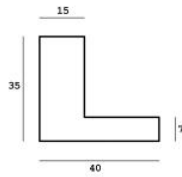

hergon

Rama drewniana SY 4025/001 CZARNA + ZŁOTO

Cena detaliczna: 1.16 zł/cm
Specyfikacja: kod listwy SY 4025/001