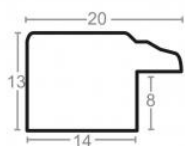

Rama drewniana SY 2026 CZARNA

Cena detaliczna: 0.48 zł/cm
Specyfikacja: kod listwy 2026/570