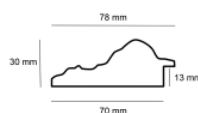

Rama drewniana SY POMPEA /01 ZŁOTO

Cena detaliczna: 2.45 zł/cm
Specyfikacja: SY POMPEA 01
Wykończenie: szlagmetal