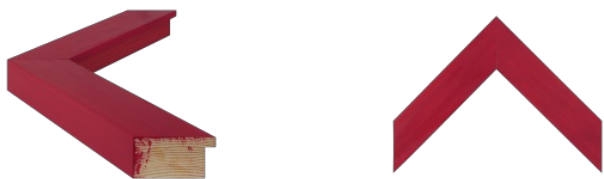

hergen

Ram 3828 surowa sosnowa - kolor Carmine

Cena detaliczna: 0.79 zł/cm
Wykończenie: Malowanie farbami akrylowymi oraz woskowanie. Kolor: Carmine