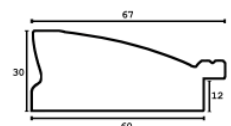

Rama drewniana AP IN7802.652 SREBRO

Cena detaliczna: 2.50 zł/cm
Specyfikacja: kod listwy AP IN 7802.652