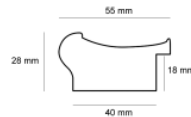

Rama drewniana AP BO 179.43.052 SZARA

Cena detaliczna: 2.98 zł/cm
Specyfikacja: kod listwy AP BO 179 43 052
Wykończenie: malowanie