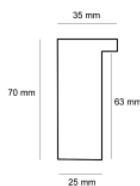

Rama drewniana AP BO 256 73 054 SREBRO

Cena detaliczna: 2.63 zł/cm

Specyfikacja: AP BO 256 73 054

Wykończenie: szlagmetal