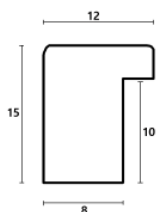

Rama drewniana SY P 133 SREBRO

Cena detaliczna: 0.30 zł/cm
Specyfikacja: kod listwy P 133-82
Wykończenie: folia