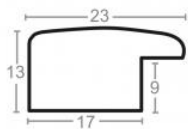

Rama drewniana SY 2325 CZARNA

Cena detaliczna: 0.50 zł/cm
Specyfikacja: kod ramy SY 2325
515