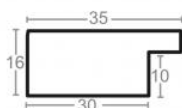

Rama drewniana SY 3404/163 MIEDŹ

Cena detaliczna: 0.98 zł/cm
Specyfikacja: kod listwy 3404/163
Wykończenie: folia