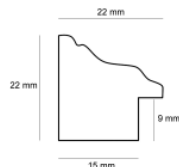

Rama drewniana AP IN 5282.714 ZŁOTO

Cena detaliczna: 1.05 zł/cm
Wykończenie: -