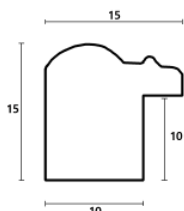

Rama drewniana NJ 905 BRĄZOWA

Cena detaliczna: 0.39 zł/cm

Specyfikacja: kod listwy NJ
905-05

Wykończenie: bejca