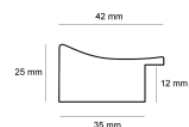

Rama drewniana AP GG 107 000 007 CIEMNOCZERWONY

Cena detaliczna: 1.70 zł/cm
Specyfikacja: kod listwy AP GG 107 000 007