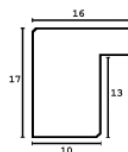

Rama drewniana AP IN 1717/667 CIEPŁE SREBRO

Cena detaliczna: 0.75 zł/cm
Specyfikacja: kod listwy IN 1717 667
Wykończenie: folia metaliczna