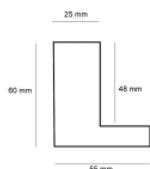

Rama drewniana AP IN 2121 CZARNA

Cena detaliczna: 3.10 zł/cm
Specyfikacja: kod listwy IN
2121/172
Wykończenie: malowanie