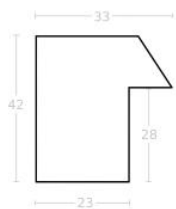

hergon

Rama drewniana AP S 816.237 CIEMNY BRĄZ

Cena detaliczna: 1.83 zł/cm
Specyfikacja: kod listwy S 816
237
Wykończenie: bejca