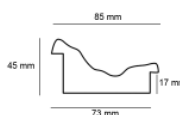

Rama drewniana SY 1912/902 ZŁOTO

Cena detaliczna: 4.20 zł/cm
Specyfikacja: SY 1912/902
Wykończenie: szlagmetal