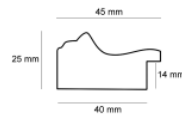

Rama drewniana M 1299 CZARNA

Cena detaliczna: 1.72 zł/cm

Specyfikacja: M 1299/454

Wykończenie: folia