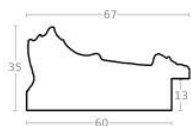

Cena detaliczna: 2.90 zł/cm
Specyfikacja: kod ramy IN 7532
686

Rama drewniana AP IN 7532/740 STARE ZŁOTO

Cena detaliczna: 2.90 zł/cm
Specyfikacja: kod ramy IN 7532
740

Rama drewniana AP IN 6201 CZARNA.997 + ŻŁOTE BRZEGI + WZOREK