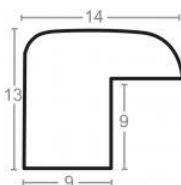

Rama drewniana SY 1525 NATURALNA

Cena detaliczna: 0.35 zł/cm
Specyfikacja: kod listwy
1525/801