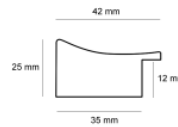

Specyfikacja: S 326/275

Wykończenie: szlagmetal

Rama drewniana AP IN 5474.607 STARE SREBRO

Cena detaliczna: 1.90 zł/cm

Specyfikacja: AP IN 5747/607

Wykończenie: folia

Rama drewniana AP GG 107 000 005 BEŻOWA