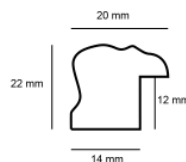

hergon

Rama drewniana SY POMPEA /04 CZARNA

**Cena detaliczna:** 2.45 zł/cm**Specyfikacja:** POMPEA / 04**Wykończenie:** okleina

Rama drewniana AP LC 281/2000 JASNY SZARY

**Cena detaliczna:** 1.40 zł/cm**Specyfikacja:** kod listwy LC 281/2000**Wykończenie:** malowanie