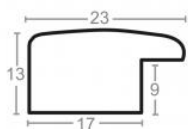

Cena detaliczna: 0.50 zł/cm
Specyfikacja: kod ramy SY 2325 558

Rama drewniana SY 2325 PASTELOWY FIOLET POŁYSK

Cena detaliczna: 0.50 zł/cm
Specyfikacja: kod ramy SY 2325 557

Rama drewniana SY 2325 GRANATOWA POŁYSK