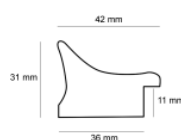

Rama drewniana AP IN 5474.607 STARE SREBRO

Cena detaliczna: 1.90 zł/cm

Specyfikacja: AP IN 5747/607

Wykończenie: folia