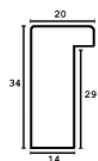

Rama drewniana SY 2021 JASNY BRĄZ

Cena detaliczna: 0.85 zł/cm
Specyfikacja: kod listwy SY 2021/707