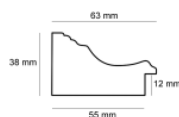

hergon

Rama drewniana AP BO 183.53.049 CZARNA

Cena detaliczna: 1.50 zł/cm
Specyfikacja: AP BO 183 53 049
Wykończenie: bejca

Rama drewniana M 1287 CZARNA

Cena detaliczna: 2.45 zł/cm
Specyfikacja: M 1287/414
Wykończenie: okleina