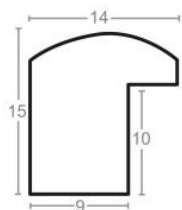

Rama drewniana SY 1404 CIEPŁY BRAŻ

Cena detaliczna: 0.47 zł/cm
Specyfikacja: kod listwy SY
1404/50
Wykończenie: okleina