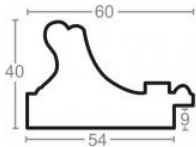

Rama drewniana SY 6002/97 ZŁOTO

Cena detaliczna: 2.06 zł/cm
Specyfikacja: kod listwy SY 6002/97