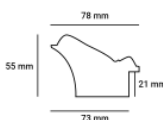

Rama drewniana SY 7801/94 SREBRO

Cena detaliczna: 4.05 zł/cm

Specyfikacja: kod listwy
7801/94

Wykończenie: folia