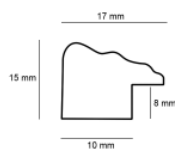

Rama drewniana L 4800 GRAFIT

Cena detaliczna: 0.74 zł/cm

Specyfikacja: L 4800/05

Wykończenie: folia

hergen

Rama drewniana L 4800 KREMOWA

Cena detaliczna: 0.74 zł/cm
 Specyfikacja: L 4800/04
 Wykończenie: folia