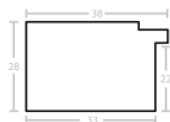

Rama Drewniana Sosnowa 3828F Ultramarine + Pale Gold

Cena detaliczna: 0.90 zł/cm
Wykończenie: Malowanie farbami akrylowymi oraz woskowanie. Kolor Główny:...