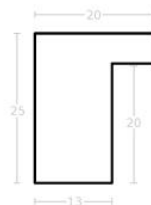

Rama DĘBOWA K2 PŁASKA

Cena detaliczna: 0.40 zł/cm
Specyfikacja: kod listwy RAK2D
Wykończenie: naturalne drewno dębowe - DĄB długość ram dębowych do 240 cm