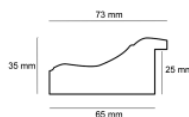

Rama drewniana A 279 ZŁOTO

Cena detaliczna: 1.75 zł/cm

Specyfikacja: A 279.53.051

Wykończenie: folia