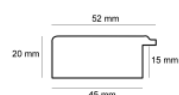

Rama drewniana AP GG 150 000 003 PLATYNOWY

Cena detaliczna: 1.75 zł/cm
Specyfikacja: kod listwy AP GG 150 000 003
Wykończenie: folia