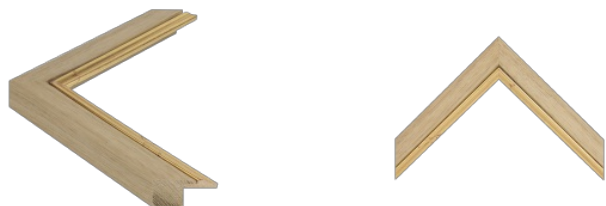

Cena detaliczna: 0.60 zł/cm

Rama Drewniana Dębowa K2 + Slip PL 14B ARG

Cena detaliczna: 1.00 zł/cm

Rama Drewniana Dębowa K2 + Slip PL 14B ORO

Cena detaliczna: 1.00 zł/cm

Rama Drewniana Dębowa K4G + Slip BO 093.23.044