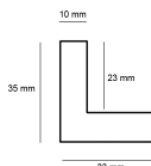

Rama drewniana L 3535 SZARA

Cena detaliczna: 1.05 zł/cm

Specyfikacja: SY L 3535/14

Wykończenie: bejca