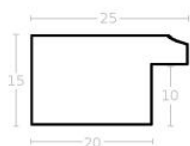

Rama drewniana AP IN 2810.673 ZŁOTO SZAMPAŃSKIE

Cena detaliczna: 0.94 zł/cm
Specyfikacja: kod ramy APIN
2810 673