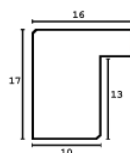

Cena detaliczna: 0.75 zł/cm
Specyfikacja: kod listwy IN
1717 540
Wykończenie: okleina

Rama drewniana AP IN 1717/541 BEŻOWA