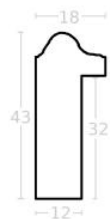

Rama drewniana AP BO 170.33.046 ROSSO

Cena detaliczna: 1.52 zł/cm
Specyfikacja: kod ramy AP BO 170 33 046
Wykończenie: bejca, szlagmetal