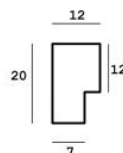

Rama drewniana sosnowa K2 GŁĘBOKA

Cena detaliczna: 0.18 zł/cm

Specyfikacja: RAKG

Wykończenie: surowe drewno
- sosna