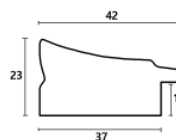

Rama drewniana SY M 3570/13 SREBRO

Cena detaliczna: 1.00 zł/cm
Specyfikacja: kod listwy M 3570/13
Wykończenie: folia metaliczna