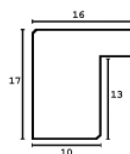

Rama drewniana AP IN 1717/667 CIEPŁE SREBRO

Cena detaliczna: 0.75 zł/cm

Specyfikacja: kod listwy IN 1717 667

Wykończenie: folia metaliczna