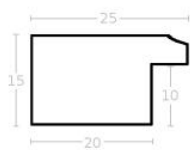

hergon

Rama drewniana AP IN 2810.653 SREBRO

Cena detaliczna: 0.94 zł/cm
Specyfikacja: kod ramy AP IN
2810 653