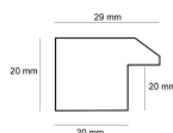

Rama drewniana L 449 JASNY SZARY

Cena detaliczna: 0.76 zł/cm
Specyfikacja: L 449/019
Wykończenie: okleina