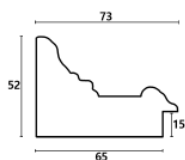

Rama drewniana NJ 970 CZARNA

Cena detaliczna: 2.88 zł/cm
Specyfikacja: kod listwy NJ 970-07
Wykończenie: malowana