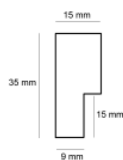

Rama drewniana AP S 2009/52 BIAŁY MAT

Cena detaliczna: 1.70 zł/cm
Specyfikacja: kod listwy S 2009/52
Wykończenie: okleina