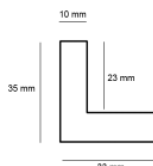

Rama drewniana L 3535 SZARA

Cena detaliczna: 1.05 zł/cm

Specyfikacja: SY L 3535/14

Wykończenie: bejca