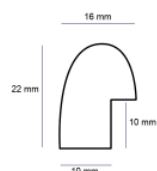

Rama drewniana L 796 BIAŁA

Cena detaliczna: 0.68 zł/cm
Specyfikacja: 796/001
Wykończenie: folia