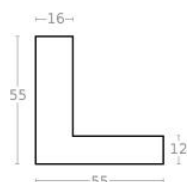

Rama drewniana AP IN 2137 673 ZŁOTO SZAMPAŃSKIE

Cena detaliczna: 3.52 zł/cm
Specyfikacja: kod ramy AP IN 2137 673