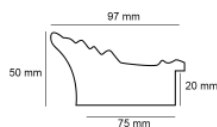

Rama drewniana AP LC 4900/2000 SZARY

Cena detaliczna: 6.65 zł/cm

Specyfikacja: kod listwy LC 4900/2000

Wykończenie: malowanie