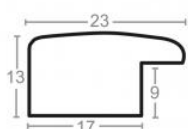

Rama drewniana SY 2325 JASNY BRAZ

Cena detaliczna: 0.50 zł/cm
Specyfikacja: kod ramy SY 2325 519

Rama drewniana SY 2325 CIEMNY BRAZ

Cena detaliczna: 0.50 zł/cm
Specyfikacja: kod ramy SY 2325 581

hergon

Rama drewniana sosnowa K4 PŁASKA