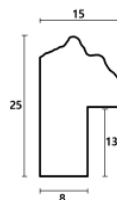

Rama drewniana AP S 524/246 SREBRO

Cena detaliczna: 2.15 zł/cm
Specyfikacja: kod listwy AP S 524/246
Wykończenie: szlagmetal