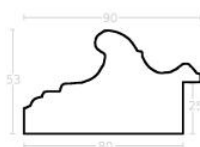

Rama drewniana AP BO 187.93.047 VERDE

Cena detaliczna: 4.87 zł/cm
Specyfikacja: kod ramy AP BO 187 93 047
Wykończenie: bejca