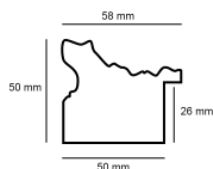

Rama drewniana AP LC 630.2008 CIEMNY SZARY

Cena detaliczna: 3.72 zł/cm
Specyfikacja: kod listwy AP LC 630/2008
Wykończenie: malowanie