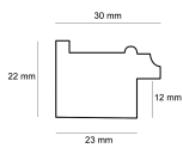

Rama drewniana AP S 317.418 CZARNA

Cena detaliczna: 1.41 zł/cm
Specyfikacja: AP S 317/418
Wykończenie: szlagmetal, malowanie, woskowanie