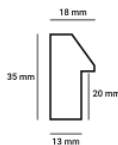

Rama drewniana SY 1835/515 CZARNA

Cena detaliczna: 0.98 zł/cm

Specyfikacja: kod listwy
1835/515

Wykończenie: okleina