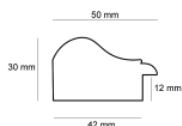

Rama drewniana AP S 951/NAFO

Cena detaliczna: 2.05 zł/cm
Specyfikacja: Kod listwy AP S 951 / NAFO
Wykończenie: Malowane