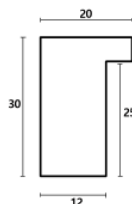

hergon

Rama SY B 6240/01 CZARNA+ZŁOTO

Cena detaliczna: 1.76 zł/cm
 Specyfikacja: SY B 6240/01
 Wykończenie: okleina, folia

Rama drewniana AP IN 1930.975 CZARNA DRAPANA

Cena detaliczna: 0.99 zł/cm
 Specyfikacja: AP IN 1930/975
 Wykończenie: okleina