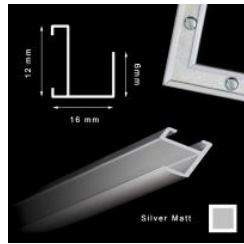

hergon

Rama aluminiowa ze szkłem SREBRO MAT 50x70 cm