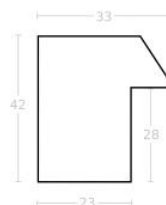

Rama drewniana AP S 816.237 CIEMNY BRAZ

Cena detaliczna: 1.83 zł/cm
Specyfikacja: kod listwy S 816 237
Wykończenie: bejca