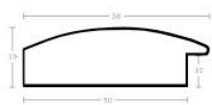

hergen

Rama drewniana sosnowa 6OW

Cena detaliczna: 0.50 zł/cm
Specyfikacja: kod ramy 6OW
Wykończenie: surowe sosnowe drewno