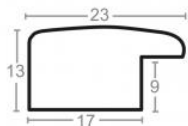

Rama drewniana SY 2325 NIEBIESKA

Cena detaliczna: 0.50 zł/cm
Specyfikacja: kod ramy SY 2325
821