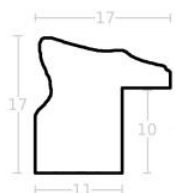

Rama drewniana AP IN 7500/753 ZŁOTO

Cena detaliczna: 0.76 zł/cm
Specyfikacja: kod ramy IN 7500
753