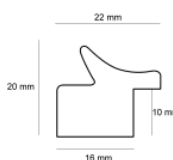

Rama drewniana AP A 332 23 048 BIAŁY LAKIER

Cena detaliczna: 1.08 zł/cm
Specyfikacja: kod listwy A 332 23 048
Wykończenie: lakier