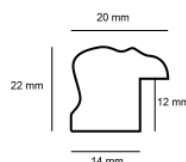

Rama drewniana AP LC 281/2001 BEŻOWA

Cena detaliczna: 1.40 zł/cm

Specyfikacja: kod listwy LC 281/2001

Wykończenie: malowanie