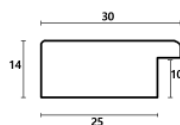

hergon

Rama drewniana NJ 435 BIAŁA

Cena detaliczna: 0.68 zł/cm
Specyfikacja: kod listwy NJ 435-03

Rama drewniana NJ 690 ZŁOTO

Cena detaliczna: 0.50 zł/cm
Specyfikacja: kod listwy NJ 690-81
Wykończenie: folia metaliczna