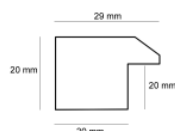

Rama drewniana L 449 JASNY SZARY

Cena detaliczna: 0.76 zł/cm
Specyfikacja: L 449/019
Wykończenie: okleina