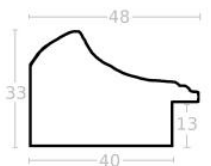

Rama drewniana AP S 958.149 BIAŁA

Cena detaliczna: 3.60 zł/cm
Specyfikacja: kod ramy S 958
149