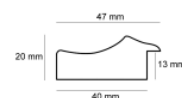

Rama drewniana AP S 2020/205 POPIEL

Cena detaliczna: 1.80 zł/cm

Specyfikacja: kod listwy AP S 2020/205

Wykończenie: okleina