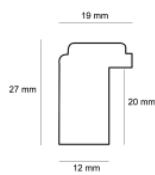

Rama drewniana AP S 945.718 SREBRO CIEPŁE+BRĄZ POSTARZANY

Cena detaliczna: 1.45 zł/cm
Specyfikacja: kod listwy AP S 945/718
Wykończenie: folia