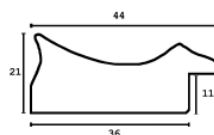

Rama drewniana AP IN 6411.626 SREBRO MATOWE

Cena detaliczna: 1.52 zł/cm
Specyfikacja: kod listwy AP IN 6411/626