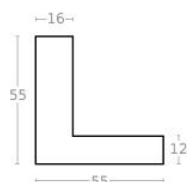

Rama drewniana AP IN 2137 181 BIAŁA

Cena detaliczna: 3.52 zł/cm
Specyfikacja: kod ramy AP IN 2137 181