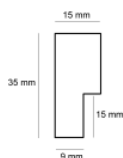

Rama drewniana AP S 2009/753 SZARA

Cena detaliczna: 1.59 zł/cm
Specyfikacja: kod listwy AP S 2009/753
Wykończenie: okleina