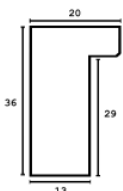

Rama drewniana SY 2002 SREBRO

Cena detaliczna: 1.25 zł/cm
Specyfikacja: kod listwy SY
2002/02
Wykończenie: folia