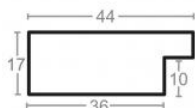

Rama drewniana SY 4502 CIEPŁE SREBRO

Cena detaliczna: 1.25 zł/cm
Specyfikacja: kod listwy
4502/03